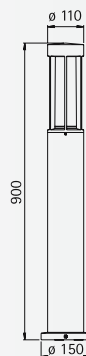

..0215

..0507

Aluminium lamps

Art.-no.	Lamp	Base	Colour
Wall lamps			
660215	1 x TC-DSE max. 20 W	E27	black
680215	1 x TC-DSE max. 20 W	E27	white
690215	1 x TC-DSE max. 20 W	E27	silver
Pedestal lamps			
660507	1 x TC-DSE max. 20 W	E27	black
680507	1 x TC-DSE max. 20 W	E27	white
690507	1 x TC-DSE max. 20 W	E27	silver
Bollard lamps			
662043	1 x TC-DSE max. 20 W	E27	black
682043	1 x TC-DSE max. 20 W	E27	white
692043	1 x TC-DSE max. 20 W	E27	silver