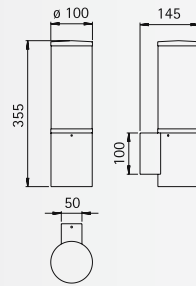

Aluminium lamps

..0311