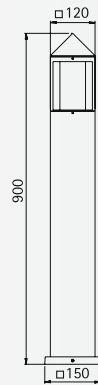

..0212

..0556

..2241

Aluminium
lamps

Art.-no.	Lamp	Base	Colour
Wall lamps			
660212	1 x A 60 75 W	E27	black
680212	1 x A 60 75 W	E27	white
Pedestal lamps			
660556	1 x A 60 75 W	E27	black
680556	1 x A 60 75 W	E27	white
Bollard lamps			
662241	1 x A 60 75 W	E27	black
682241	1 x A 60 75 W	E27	white