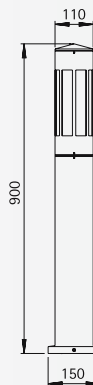

..0240

..6130

Aluminium
lamps

Art.-no.	Lamp	Base	Colour
Wall lamps			
660240	1 x A 60 75 W	E27	black
680240	1 x A 60 75 W	E27	white
690240	1 x A 60 75 W	E27	silver
Bollard lamps			
666130	1 x A 60 75 W	E27	black
686130	1 x A 60 75 W	E27	white
696130	1 x A 60 75 W	E27	silver
Bollard lamps with movement detector			
662249	1 x A 60 75 W	E27	black
682249	1 x A 60 75 W	E27	white
692249	1 x A 60 75 W	E27	silver
Bollard lamps with movement detector			
662019	1 x A 60 75 W	E27	black
682019	1 x A 60 75 W	E27	white
692019	1 x A 60 75 W	E27	silver