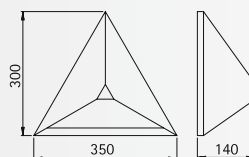

..6041

Art.-no.	Lamp	Base	Colour
for fluorescent lamps			
2666040	1 x TC-D 10 W	G24d-1	black
2686040	1 x TC-D 10 W	G24d-1	white
2666041	1 x TC-D 10 W	G24d-1	black
2686041	1 x TC-D 10 W	G24d-1	white