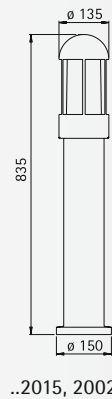

Art.-no.	Lamp	Base	Colour
Pedestal lamps			
660521	1 x A 60 75 W	E27	black
680521	1 x A 60 75 W	E27	white
690521	1 x A 60 75 W	E27	silver
Bollard lamps			
662015	1 x A 60 75 W	E27	black
682015	1 x A 60 75 W	E27	white
692015	1 x A 60 75 W	E27	silver
Bollard lamps with movement detector (without picture)			
662002	1 x A 60 75 W	E27	black
682002	1 x A 60 75 W	E27	white
692002	1 x A 60 75 W	E27	silver