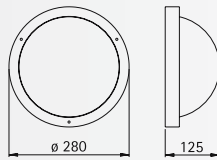

Aluminium lamps

Aluminium lamps

..6032

Wall and Ceiling lamps

Protection class IP 44
for incandescent lamps A 60
respectively fluorescent lamps TC-D
cast aluminium
with mounting plate
opal coated glass

- On request for further lamps available.

Art.-no.	Lamp	Base	Colour
for incandescent lamps			
666028	1 x A 60 75 W	E27	black
686028	1 x A 60 75 W	E27	white
666032	1 x A 60 75 W	E27	black
686032	1 x A 60 75 W	E27	white
666105	1 x A 60 75 W	E27	black
686105	1 x A 60 75 W	E27	white
666047	1 x A 60 75 W	E27	black
686047	1 x A 60 75 W	E27	white
for fluorescent lamps			
2666028	1 x TC-D 13 W	G24d-1	black
2686028	1 x TC-D 13 W	G24d-1	white
2666032	1 x TC-D 13 W	G24d-1	black
2686032	1 x TC-D 13 W	G24d-1	white
2666105	1 x TC-D 13 W	G24d-1	black
2686105	1 x TC-D 13 W	G24d-1	white
2666047	1 x TC-D 13 W	G24d-1	black
2686047	1 x TC-D 13 W	G24d-1	white