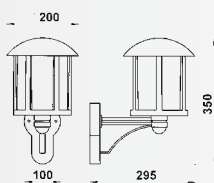

Classic lamps

..1835

..1834

..1836

Art.-no.	Lamp	Base	Colour	
Wall lamps				
601835	1 x A 60 75 W	E27	black-silver	
651835	1 x A 60 75 W	E27	brown-brass	
671835	1 x A 60 75 W	E27	white-gold	
601834	1 x A 60 75 W	E27	black-silver	
651834	1 x A 60 75 W	E27	brown-brass	
671834	1 x A 60 75 W	E27	white-gold	
Wall lamps with movement detector				
601836	1 x A 60 75 W	E27	black-silver	
651836	1 x A 60 75 W	E27	brown-brass	
671836	1 x A 60 75 W	E27	white-gold