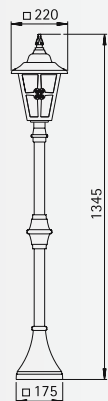

..0689

..0688

..0515

..2029

..2040

..2041

Classic lamps

Art.-no.	Lamp	Base	Colour
----------	------	------	--------

Art.-no.	Lamp	Base	Colour
Wall lamps			
601807	1 x A 60 75 W	E27	black-silver
671807	1 x A 60 75 W	E27	white-gold
601806	1 x A 60 75 W	E27	black-silver
671806	1 x A 60 75 W	E27	white-gold
603228	1 x A 60 75 W	E27	black-silver
673228	1 x A 60 75 W	E27	white-gold
Pedestal lamps			
600533	1 x A 60 75 W	E27	black-silver
670533	1 x A 60 75 W	E27	white-gold
Path lamps 1-unit			
604137	1 x A 60 75 W	E27	black-silver
674137	1 x A 60 75 W	E27	white-gold
Pole lamps 3-units			
602049	3 x A 60 75 W	E27	black-silver
672049	3 x A 60 75 W	E27	white-gold
Pole lamps 4-units (without picture)			
602056	4 x A 60 75 W	E27	black-silver
672056	4 x A 60 75 W	E27	white-gold

..1807

..1806

..3228

..0533

..4137

..2049

Classic lamps

Classic lamps

..1805

..1804

..3227

..0532

..4136

Art.-no.	Lamp	Base	Colour	
Wall lamps				
601805	1 x A 60 75 W	E27	black-silver	
651805	1 x A 60 75 W	E27	brown-brass	
671805	1 x A 60 75 W	E27	white-gold	
Pedestal lamps				
601804	1 x A 60 75 W	E27	black-silver	
651804	1 x A 60 75 W	E27	brown-brass	
671804	1 x A 60 75 W	E27	white-gold	
Path lamps				
603227	1 x A 60 75 W	E27	black-silver	
653227	1 x A 60 75 W	E27	brown-brass	
673227	1 x A 60 75 W	E27	white-gold	
Pedestal lamps				
600532	1 x A 60 75 W	E27	black-silver	
650532	1 x A 60 75 W	E27	brown-brass	
670532	1 x A 60 75 W	E27	white-gold	
Path lamps				
604136	1 x A 60 75 W	E27	black-silver	
654136	1 x A 60 75 W	E27	brown-brass	
674136	1 x A 60 75 W	E27	white-gold	