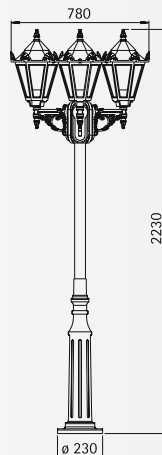

Classic lamps

Classic lamps

..1816

..1814

..1815

..0529

..4129

..2046

..0689

..0688

..0515

..2029

..2040

..2041

Classic lamps

Art.-no.	Lamp	Base	Colour
----------	------	------	--------

Art.-no.	Lamp	Base	Colour
Wall lamps			
601807	1 x A 60 75 W	E27	black-silver
671807	1 x A 60 75 W	E27	white-gold
601806	1 x A 60 75 W	E27	black-silver
671806	1 x A 60 75 W	E27	white-gold
603228	1 x A 60 75 W	E27	black-silver
673228	1 x A 60 75 W	E27	white-gold
Pedestal lamps			
600533	1 x A 60 75 W	E27	black-silver
670533	1 x A 60 75 W	E27	white-gold
Path lamps 1-unit			
604137	1 x A 60 75 W	E27	black-silver
674137	1 x A 60 75 W	E27	white-gold
Pole lamps 3-units			
602049	3 x A 60 75 W	E27	black-silver
672049	3 x A 60 75 W	E27	white-gold
Pole lamps 4-units (without picture)			
602056	4 x A 60 75 W	E27	black-silver
672056	4 x A 60 75 W	E27	white-gold

..1807

..1806

..3228

..0533

..4137

..2049

Classic lamps

Classic lamps