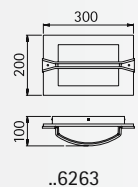

Art.-no.	Lamp	Base	Colour	
606230	1 x A 60 75 W	E27	black-silver	
656230	1 x A 60 75 W	E27	brown-brass	
676230	1 x A 60 75 W	E27	white-gold	
606263	1 x A 60 75 W	E27	black-silver	
656263	1 x A 60 75 W	E27	brown-brass	
676263	1 x A 60 75 W	E27	white-gold	
606262	1 x A 60 75 W	E27	black-silver	
656262	1 x A 60 75 W	E27	brown-brass	
676262	1 x A 60 75 W	E27	white-gold