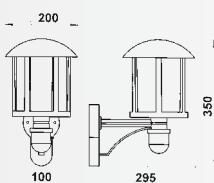

..1836

Art.-no.	Lamp	Base	Colour	
Wall lamps				
601835	1 x A 60 75 W	E27	black-silver	
651835	1 x A 60 75 W	E27	brown-brass	
671835	1 x A 60 75 W	E27	white-gold	
601834	1 x A 60 75 W	E27	black-silver	
651834	1 x A 60 75 W	E27	brown-brass	
671834	1 x A 60 75 W	E27	white-gold	
Wall lamps with movement detector				
601836	1 x A 60 75 W	E27	black-silver	
651836	1 x A 60 75 W	E27	brown-brass	
671836	1 x A 60 75 W	E27	white-gold