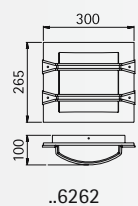

Art.-no.	Lamp	Base	Colour	
606230	1 x A 60 75 W	E27	black-silver	
656230	1 x A 60 75 W	E27	brown-brass	
676230	1 x A 60 75 W	E27	white-gold	
606263	1 x A 60 75 W	E27	black-silver	
656263	1 x A 60 75 W	E27	brown-brass	
676263	1 x A 60 75 W	E27	white-gold	
606262	1 x A 60 75 W	E27	black-silver	
656262	1 x A 60 75 W	E27	brown-brass	
676262	1 x A 60 75 W	E27	white-gold