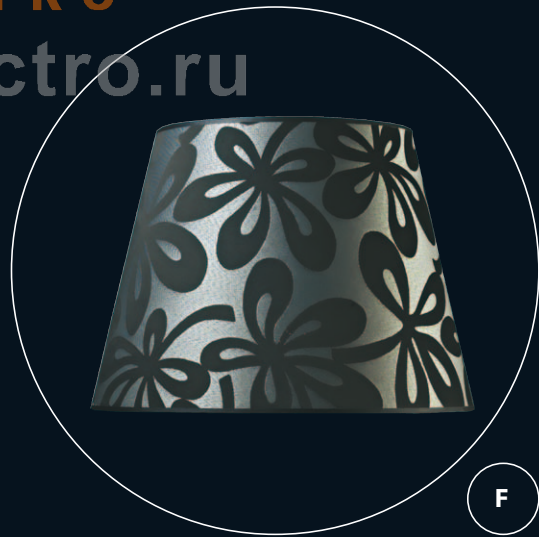

**F 010** Ø cm 11 H cm 12  
Murrine Bianco Oro  
Murrine White Gold

**MODULO**  
ELECTRO  
[www.modulelectro.ru](http://www.modulelectro.ru)

**MODULO**  
ELECTRO

[www.modulelectro.ru](http://www.modulelectro.ru)