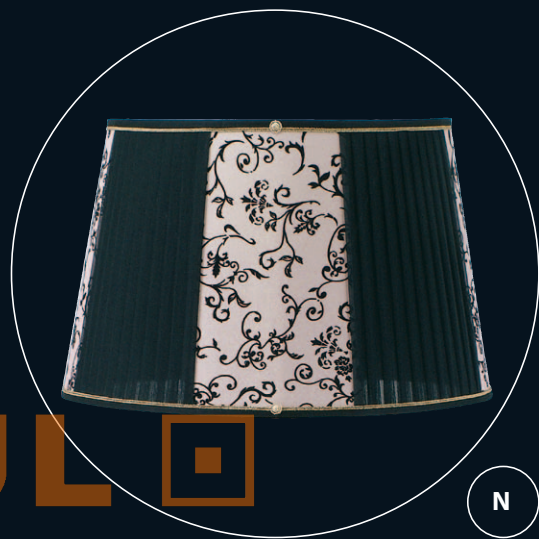

 **arte di murano**  
MADE IN ITALY

I

L

M

N

**MODULO**  
ELECTRO

[www.modulselectro.ru](http://www.modulselectro.ru)

Colori paralumi per lampadari/Color shades for chandeliers