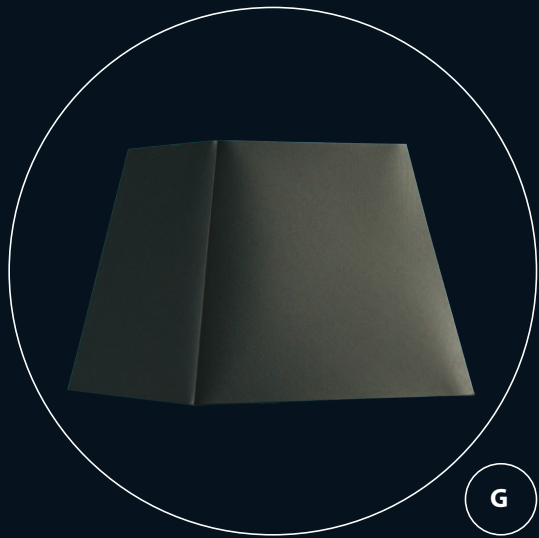

**F 010** Ø cm 11 H cm 12  
Murrine Bianco Oro  
Murrine White Gold

**MODULO**  
ELECTRO  
[www.modulelectro.ru](http://www.modulelectro.ru)

**MODULO**  
ELECTRO

[www.modulelectro.ru](http://www.modulelectro.ru)