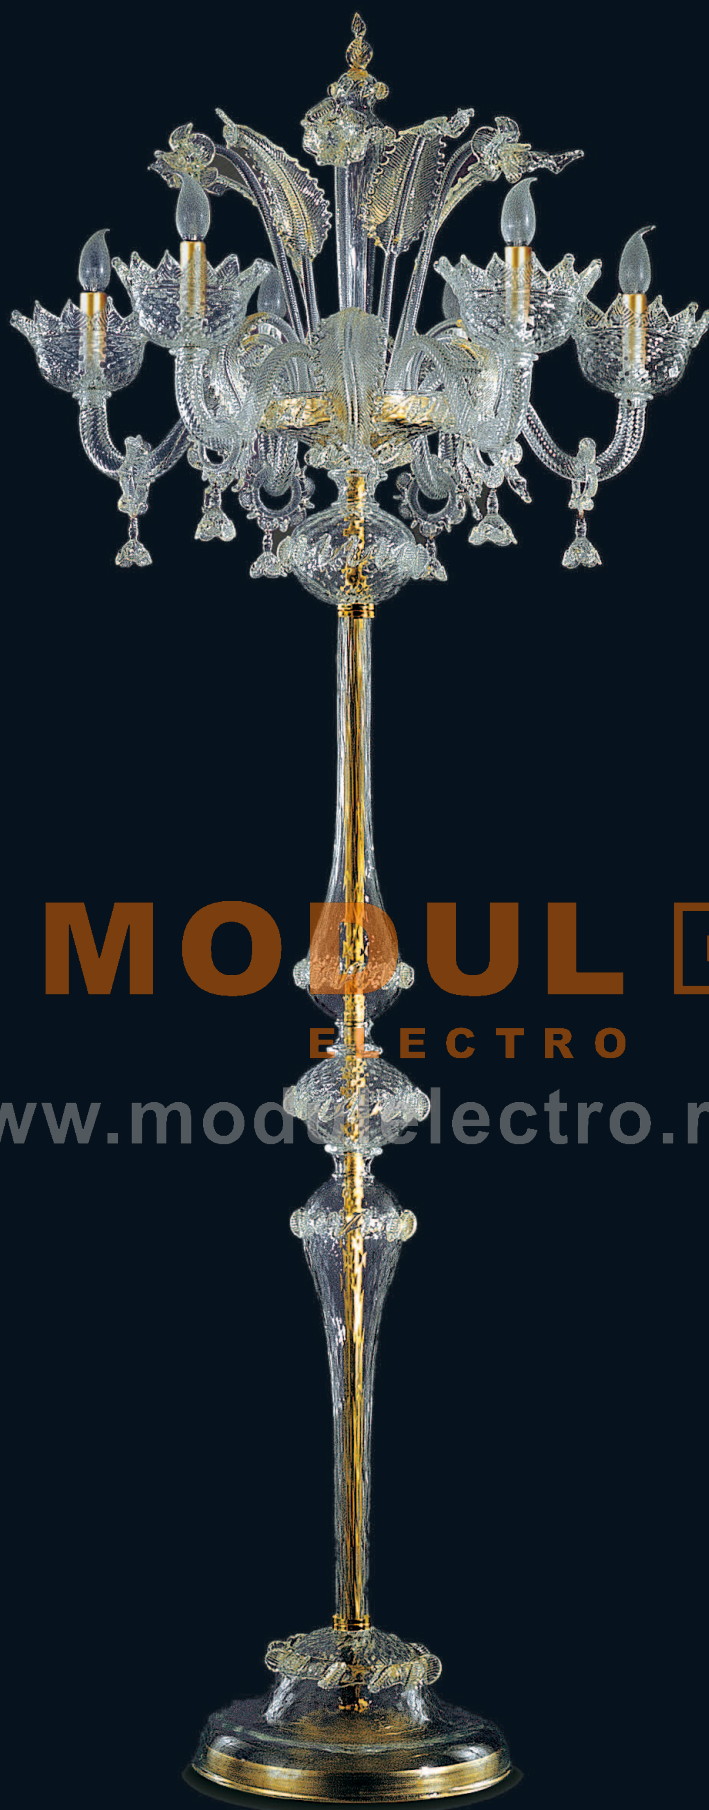

MODUL
ELECTRO
www.modul-electro.ru

Art. 6893/6PT 6 E14 Ø cm 78 H cm 190 Cristallo Oro/Crystal Gold

Models:

Piantana 3 Luci/Lights
Piantana 5 Luci/Lights
Piantana 6 Luci/Lights
Piantana 8 Luci/Lights

Colours:

Cristallo Oro/Crystal Gold
Tutto Oro/All Gold
Cristallo Decorì Vari/Crystal Various Decorations