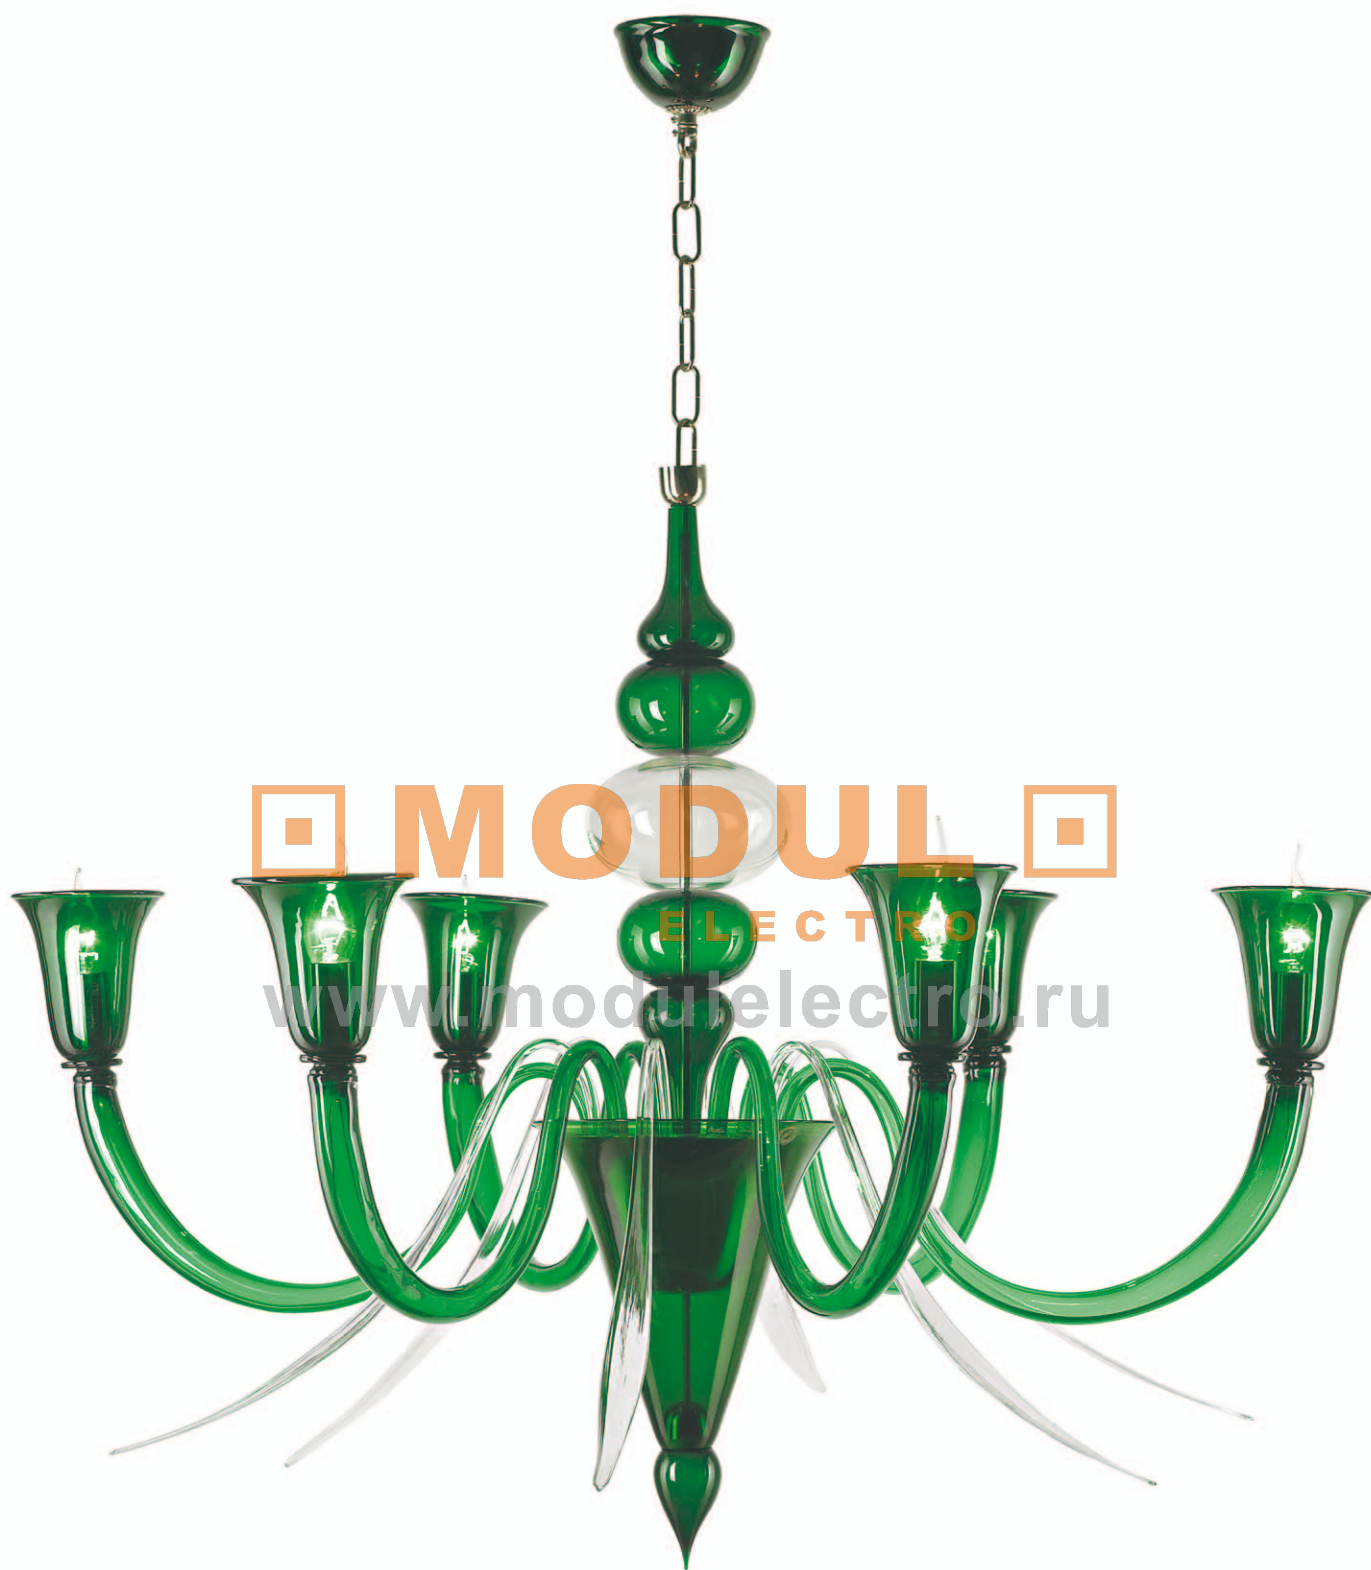

Art. 7655/6 6 E14 Ø cm 100 H cm 80 Verde Cristallo/Green Crystal

Models:

5 Luci/Lights
6 Luci/Lights
8 Luci/Lights
10 Luci/Lights
App. 2 Luci/Lights

Colours:

Verde Cristallo/Green Crystal
Nero Bianco/Black White
Nero/Black
Bianco/White
Cristallo/Crystal
Ambra/Amber
Ametista/Ametyst
Rosso/Red
Pagliesco/Pagliesco