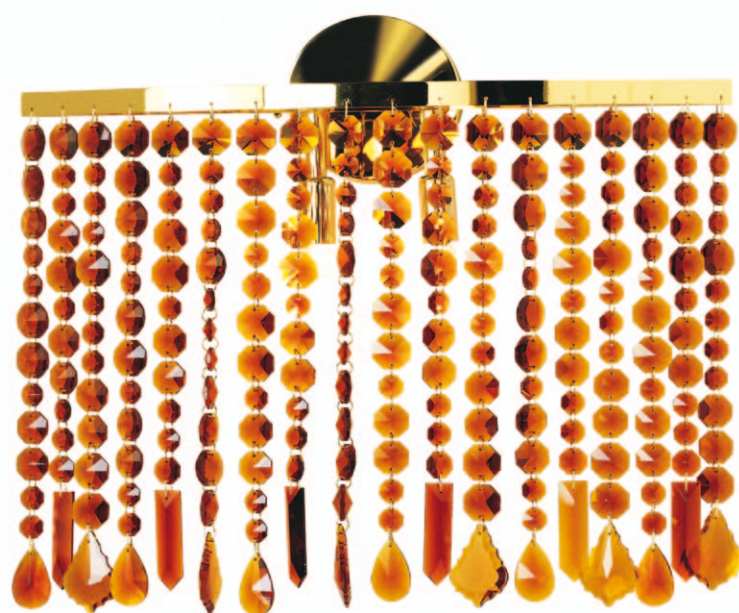

Art. 7619/AP2 2 G9 Ø cm 40 H cm 38 Ambra/Amber

Colours:

Cristallo/Crystal
Nero/Black
Ambra/Amber
Ametista/Ametyst