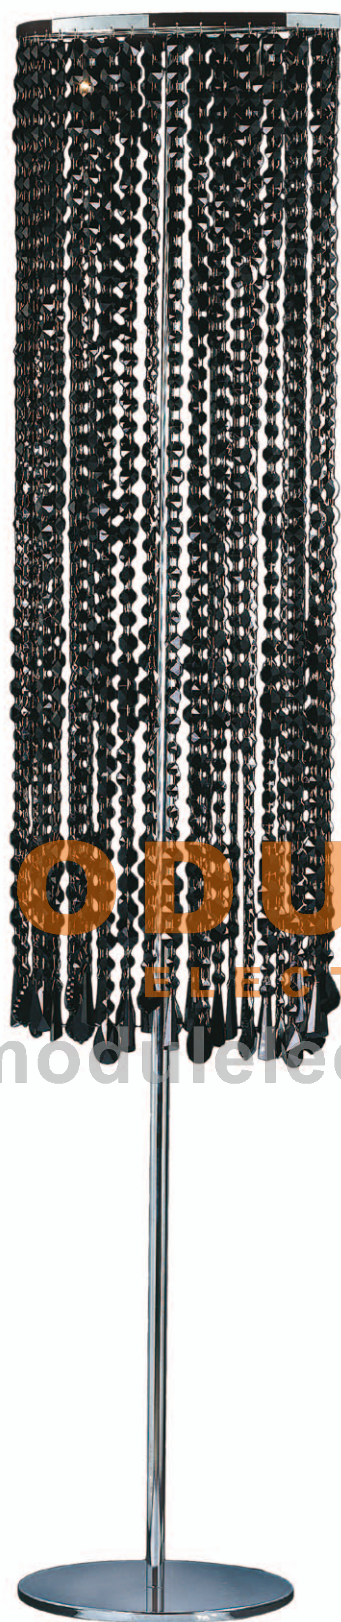

ELECTRO
www.modulelectro.ru

Art. 7620/PT 4 G9 L cm 40 H cm 175 Black/Nero
Ovale/Oval

Models:

Vedi pagina precedente
/See previous pages