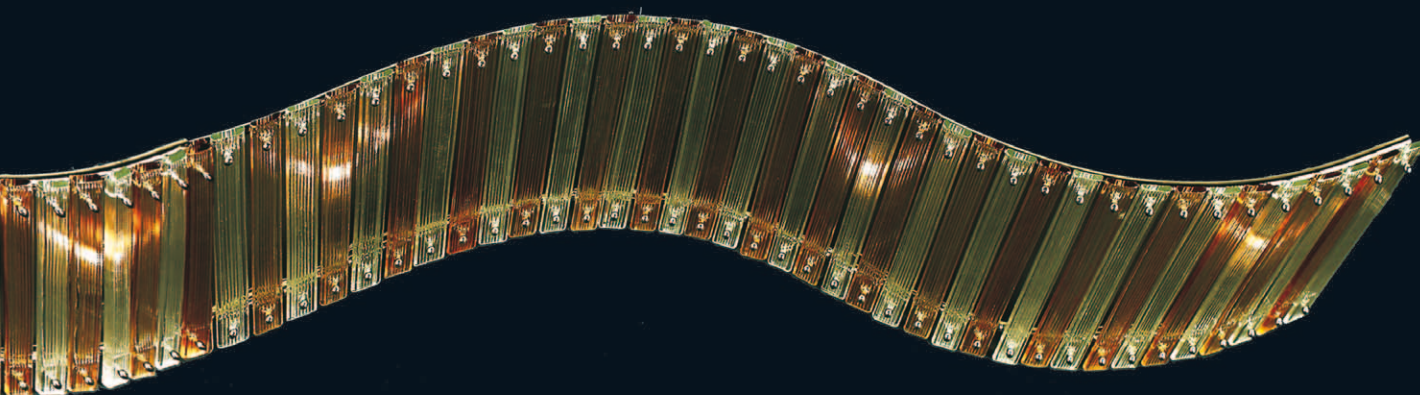

Art. 7462/200 4 8x11 Alogene L cm 200 x cm 60 Cristallo Ambra/Crystal Amber

MODUL
ELECTRO

www.modulelectro.ru