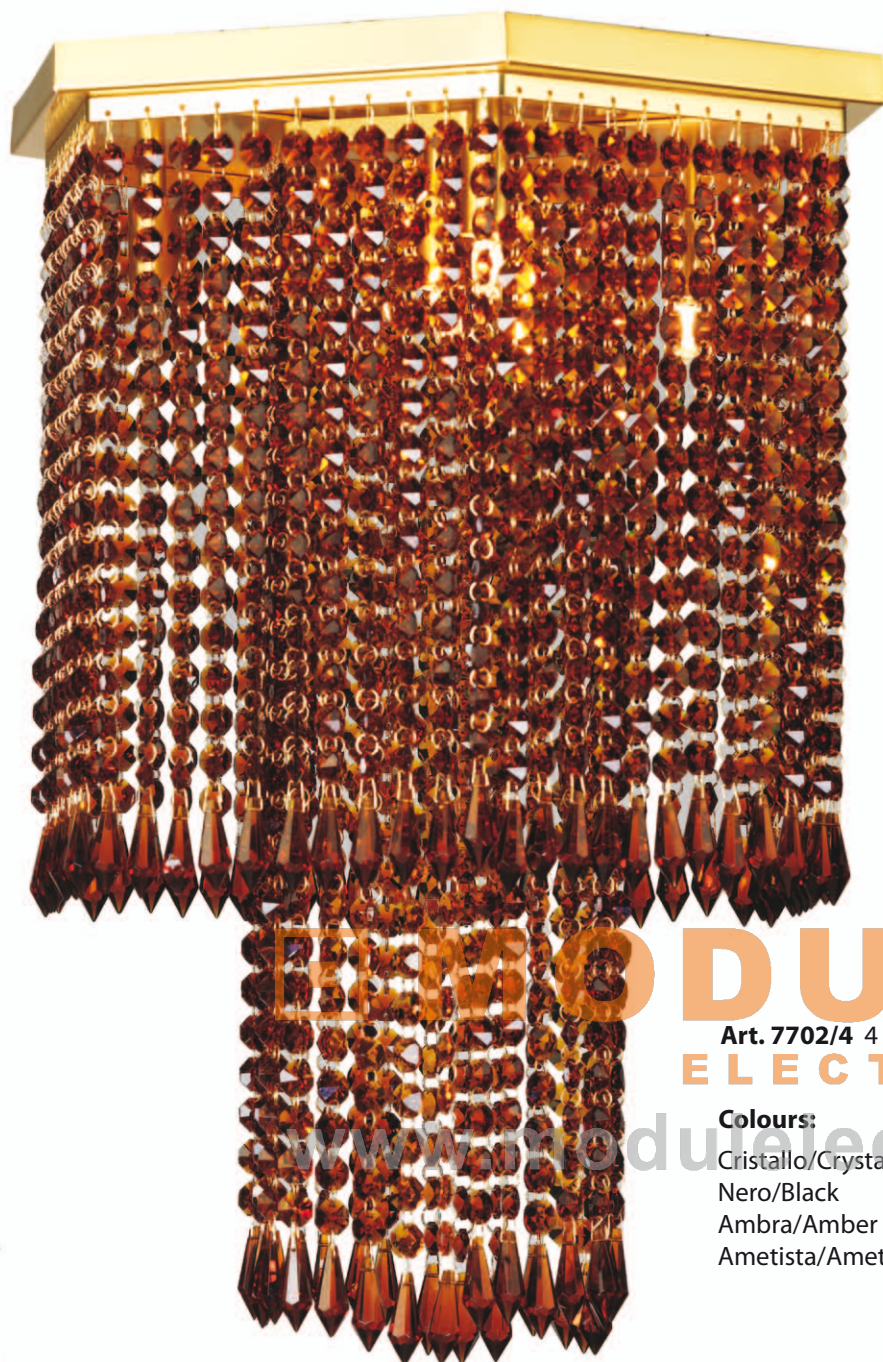

MODULO
ELECTRO

Art. 7702/4 4 G9 Ø cm 40 H cm 50 Ambra/Amber

Colours:

Cristallo/Crystal
Nero/Black
Ambra/Amber
Ametista/Ametyst

www.moduloelectro.ru