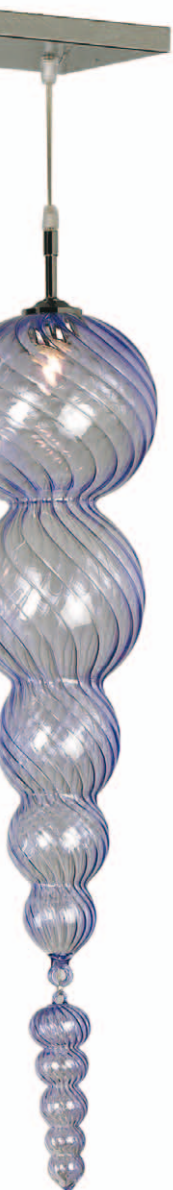

MODULO

ELECTRO
www.modulelectro.com

Art. 7719/6 6 G9 Ø cm 46 H cm 140 (H glass cm 75) Alexandrite

Models:

3 Luci/Lights Ø cm 46
5 Luci/Lights Ø cm 46
6 Luci/Lights Ø cm 46
8 Luci/Lights Ø cm 60

Colours:

Alexandrite/Alexandrite
Ametista/Ametyst
Bianco Satinato/White mat
Rosso/Red
Ambra/Amber
Cristallo/Crystal