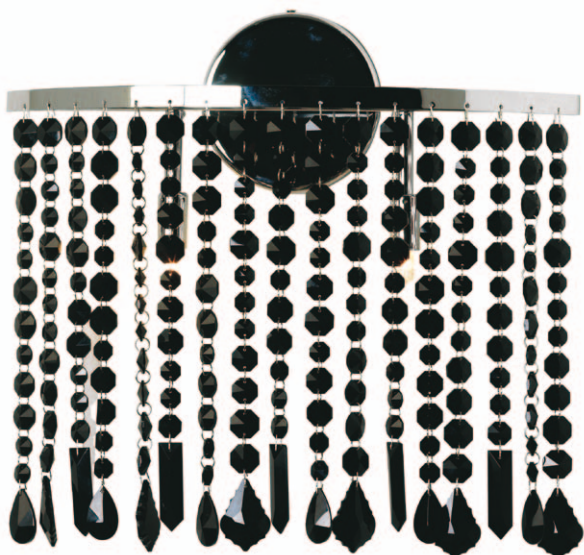

**Colours:**

Cristallo/Crystal  
Nero/Black  
Ambra/Amber  
Ametista/Ametyst

Art. 7597/L1 1  G9 Ø cm 35 H cm 28 Ametista/Ametyst

**Colours**

Cristallo/Crystal  
Nero/Black  
Ambra/Amber  
Ametista/Ametyst