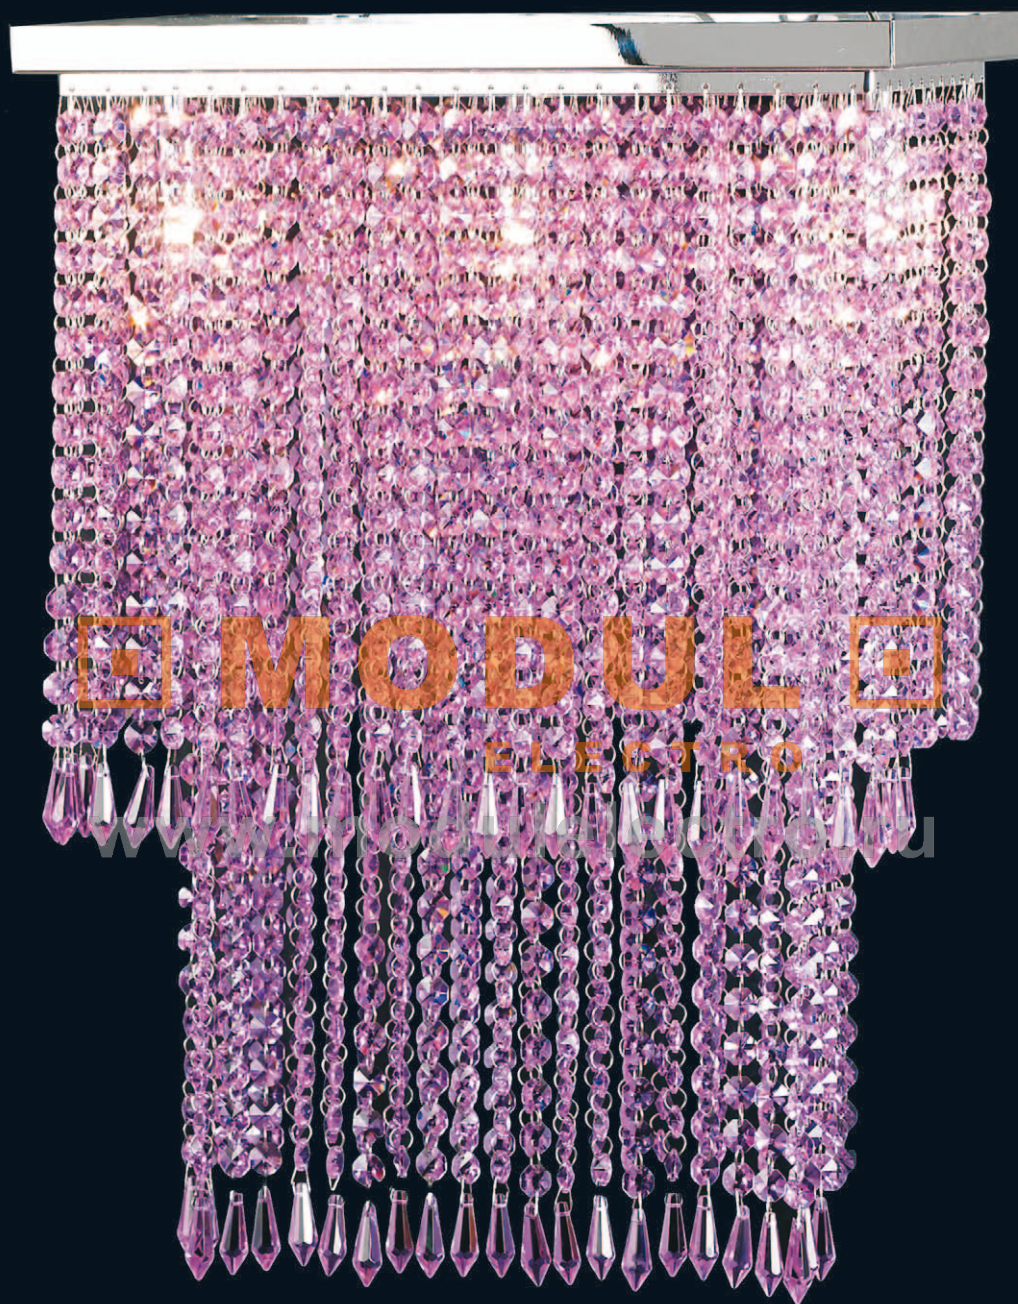

Art. 7701/3 3 G9 H cm 50 Lunghezza L1 cm 40 Larghezza L2 cm 20 Ametista/Ametyst

Colours:

Cristallo/Crystal
Nero/Black
Ambra/Amber
Ametista/Ametyst