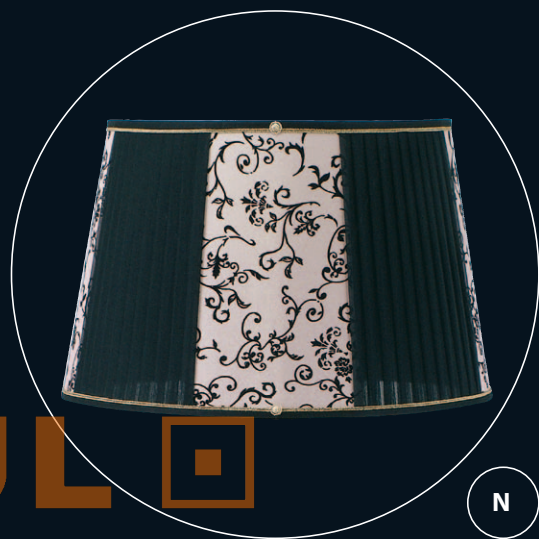

 **arte di murano**  
MADE IN ITALY

I

L

M

N

**MODULO**  
ELECTRO

[www.modulelectro.ru](http://www.modulelectro.ru)

Colori paralumi per lampadari/Color shades for chandeliers