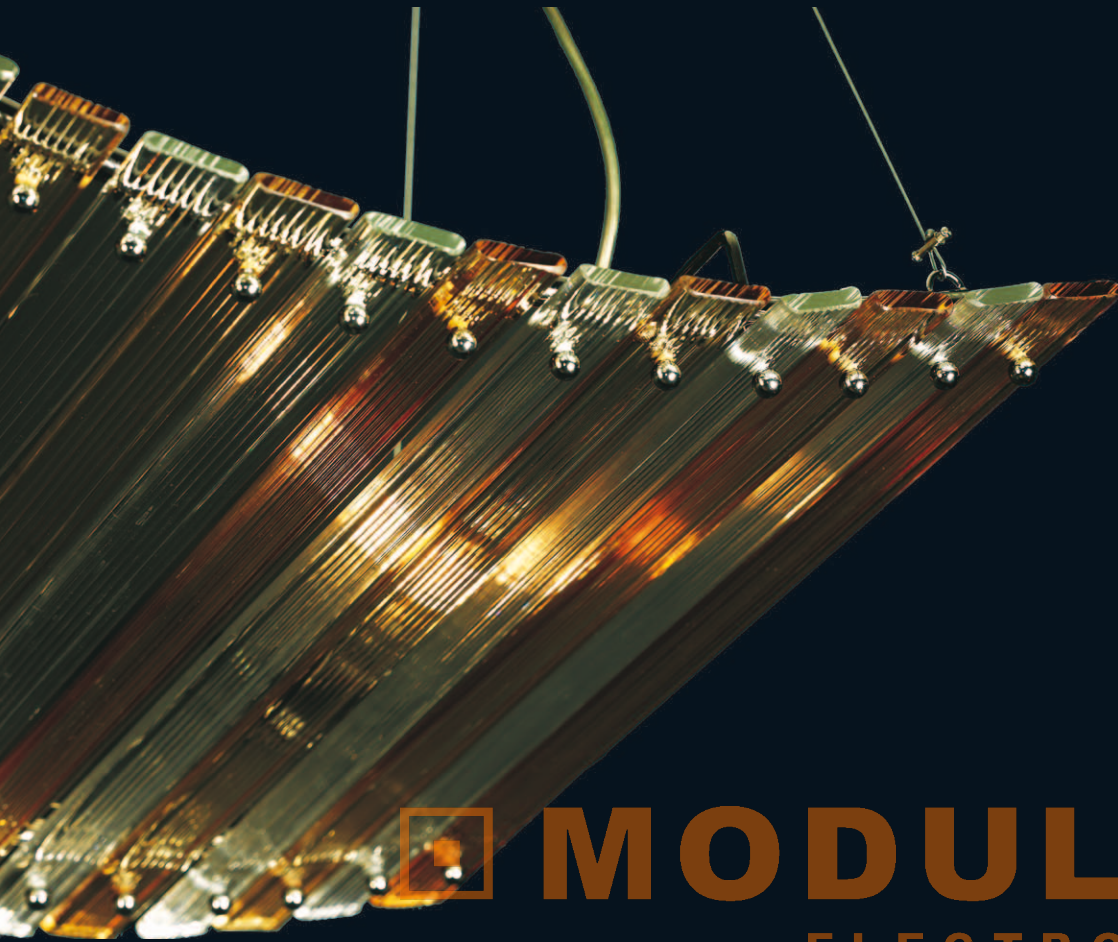

**Colours:**

Fumè Ametista/Amethyst  
Cristallo/Crystal Nero/Black  
Ambra/Amber  
Rosso/Red

Art. 7559 1  E27 H cm 74 Bianco Oro/White Gold

**Models:**

Lume/Lumen

**Colours:**

Bianco Oro/White Gold

**MODUL**  
ELECTRO