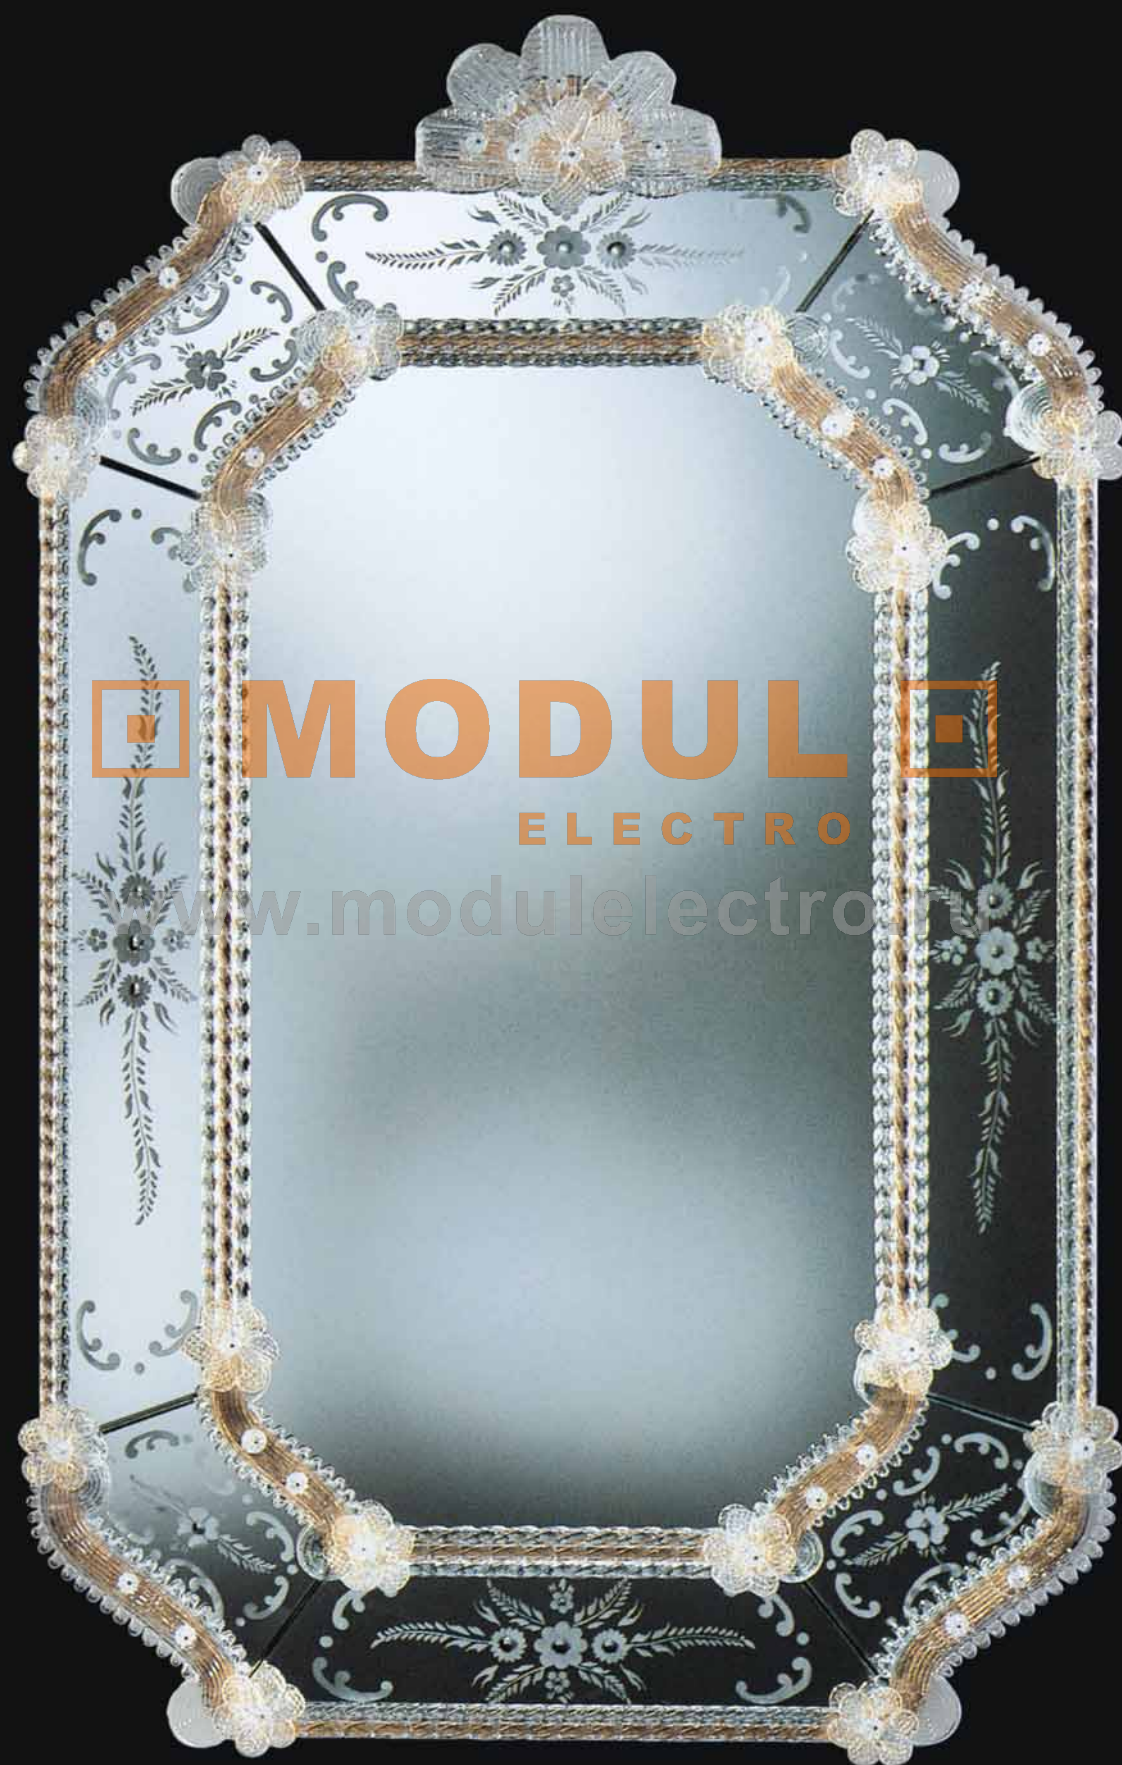

501 H 35 cm
vari colori

160/S 80x95 cm

 **MODUL** 
ELECTRO
www.modulelectro.com

140/S 60x80 cm

120/S 50x80 cm

MODUL
ELECTRO
www.modulelectro.it

270/S 74x91 cm

MODUL
ELECTRO
www.modulelectro.it