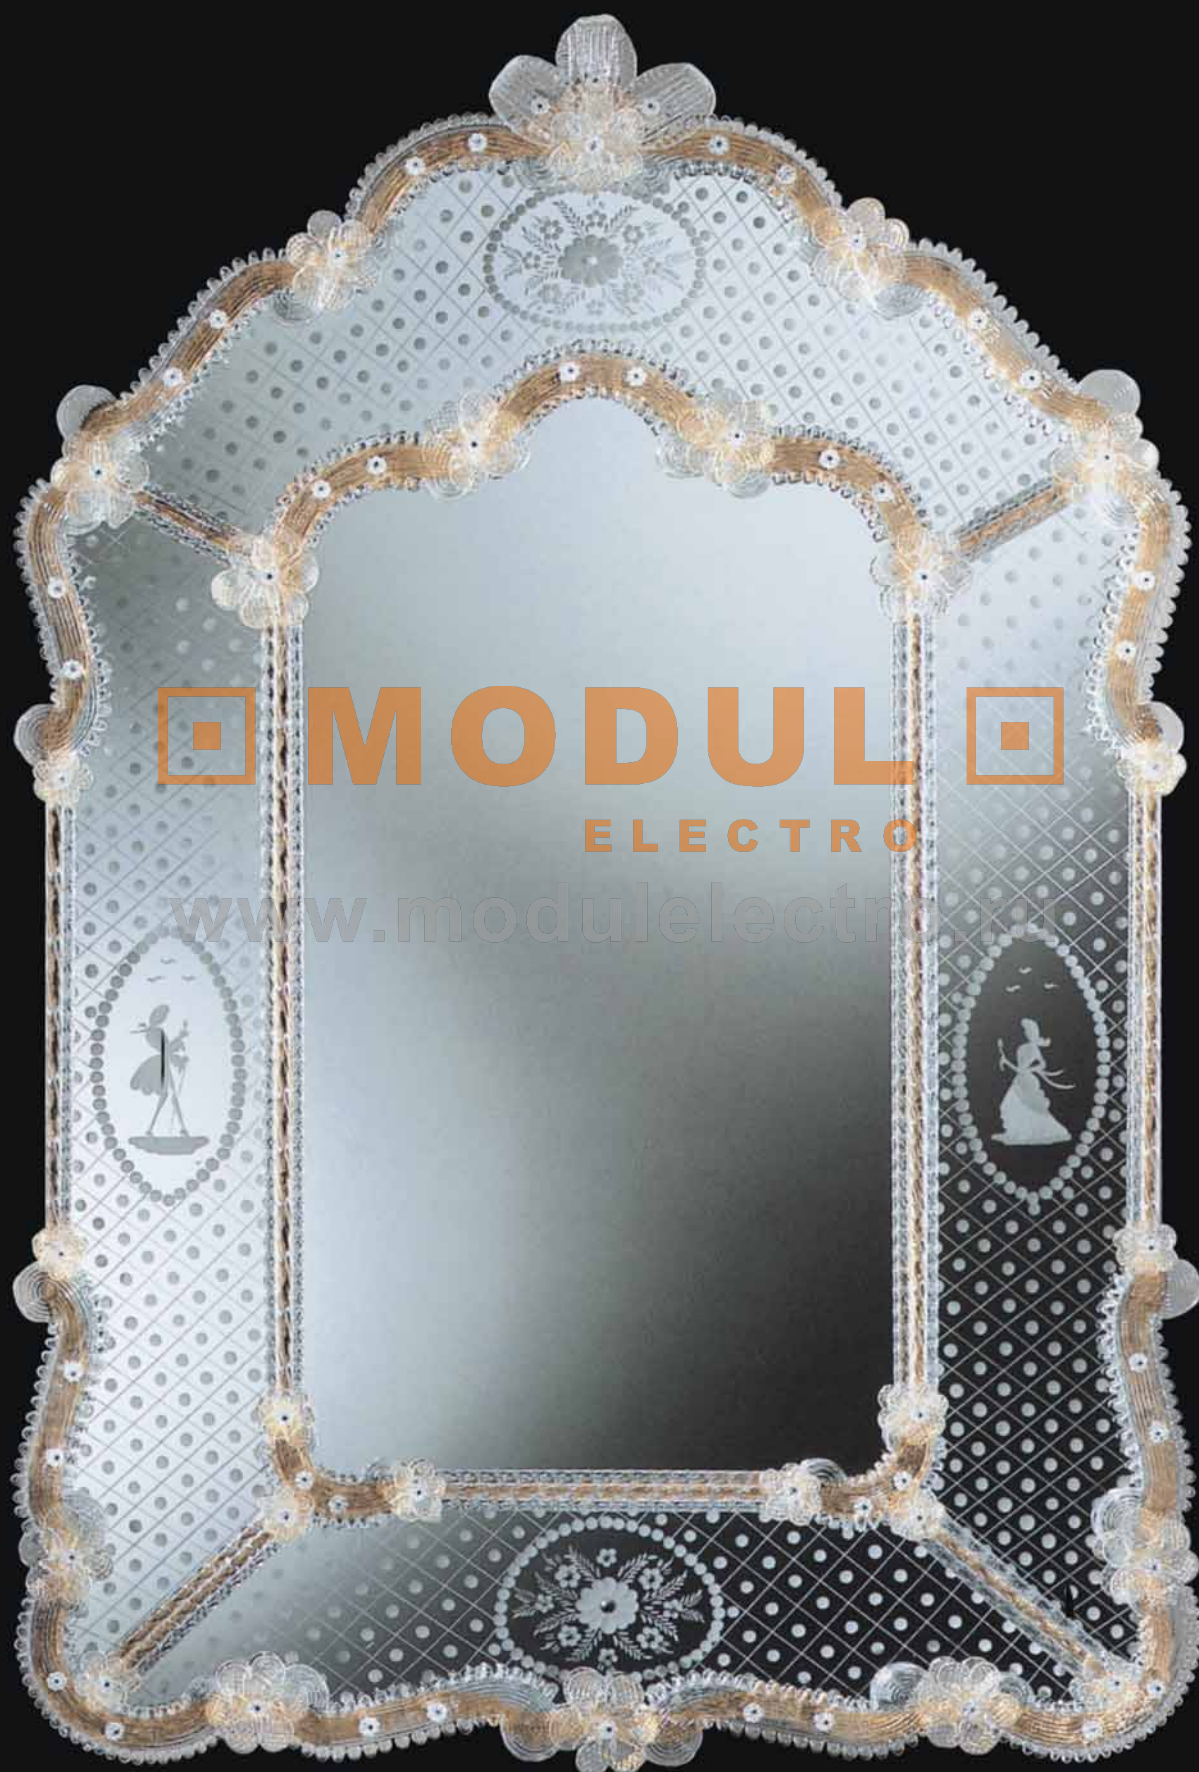

100/S 70x90 cm

MODUL
ELECTRO
www.modulelectro.it