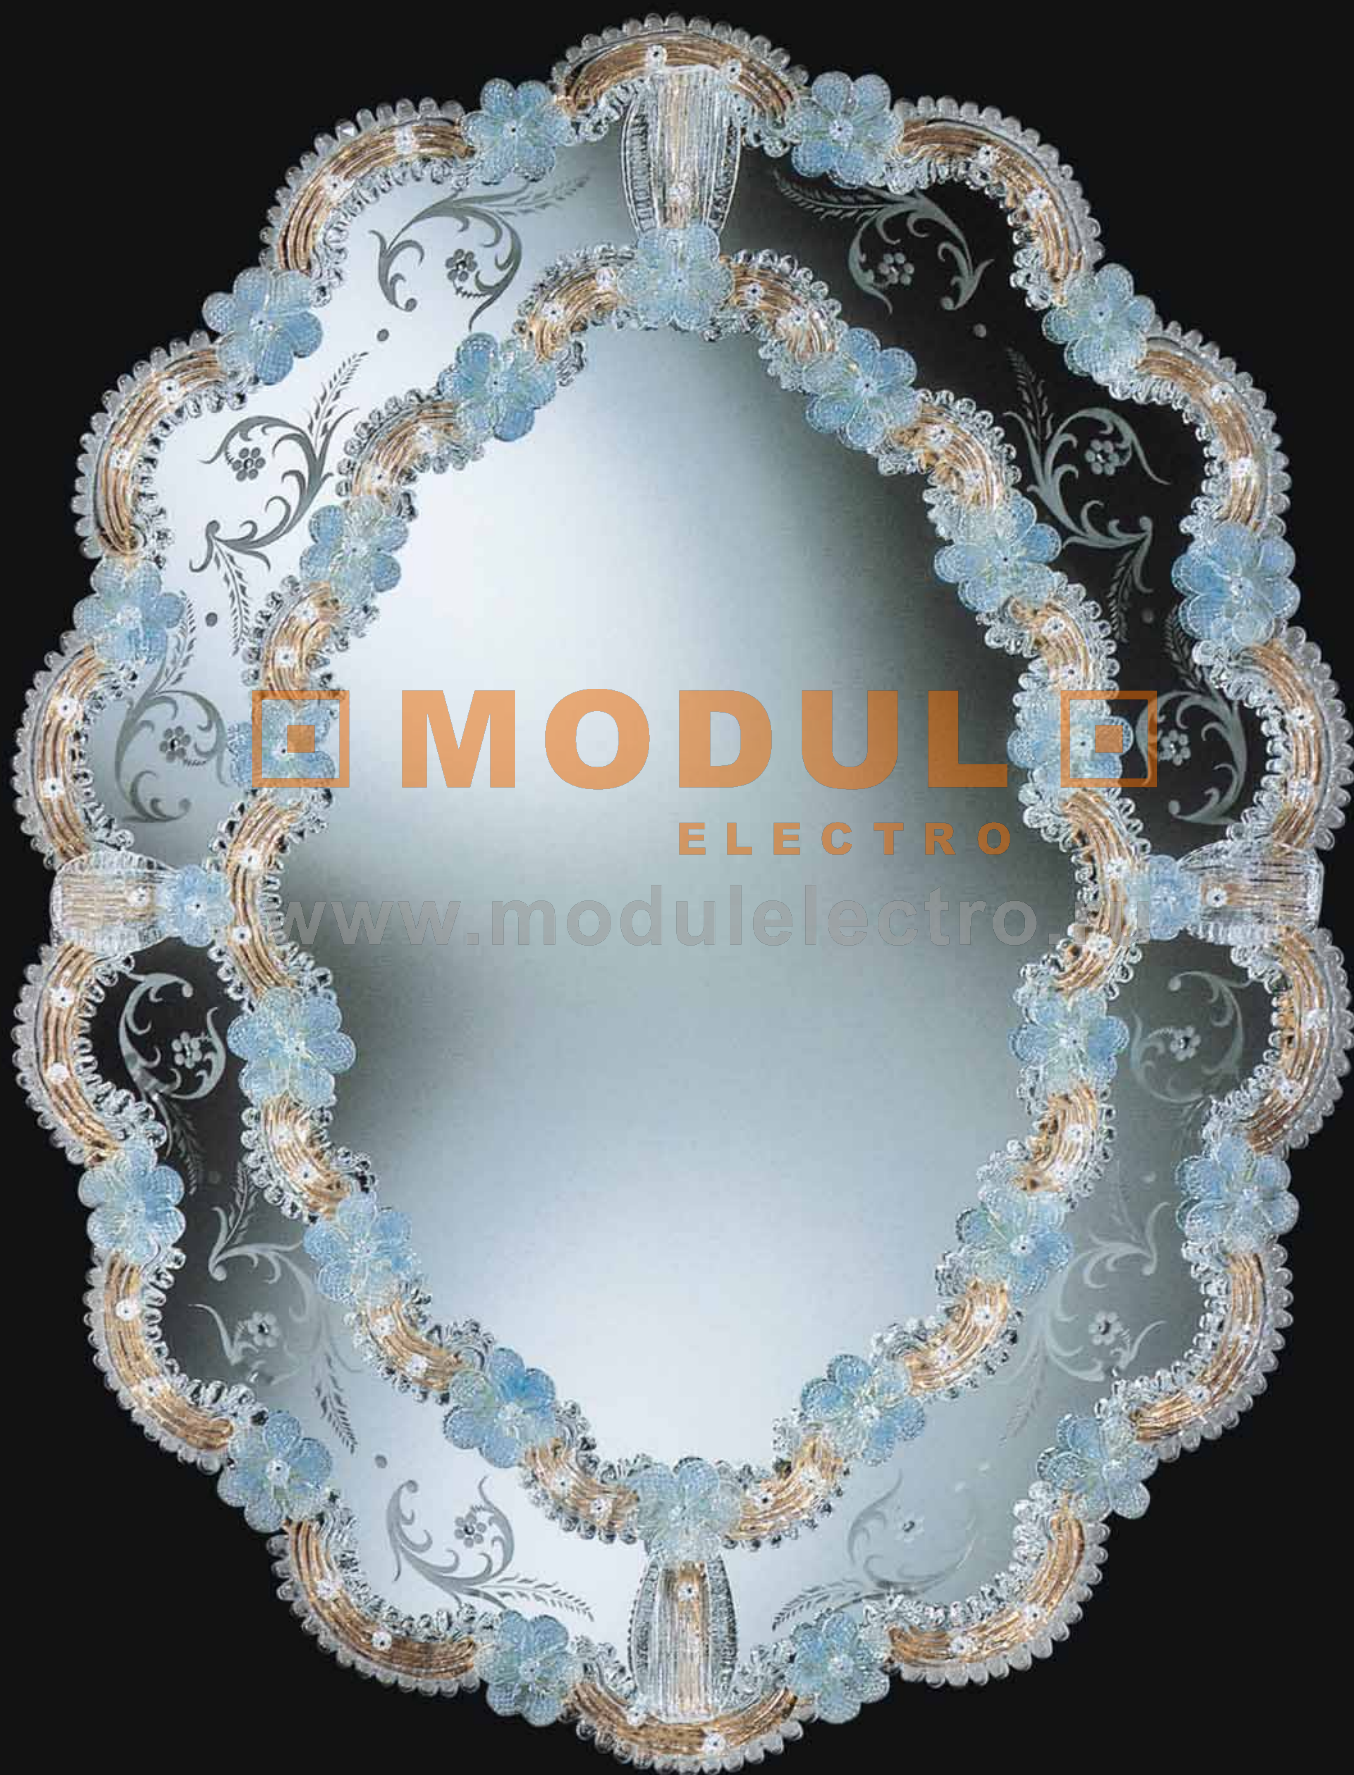

504 H 20 cm

506 H 14 cm

vari colori

MODULO
ELECTRO

www.modulele.com

503 H 36 cm
vari colori

502 H 36 cm
vari colori

500 H 48 cm
vari colori

501 H 35 cm
vari colori

160/S 80x95 cm

 **MODUL** 
ELECTRO
www.modulelectro.com

140/S 60x80 cm

120/S 50x80 cm

MODUL
ELECTRO
www.modulelectro.it

270/S 74x91 cm

MODUL
ELECTRO
www.modulelectro.it