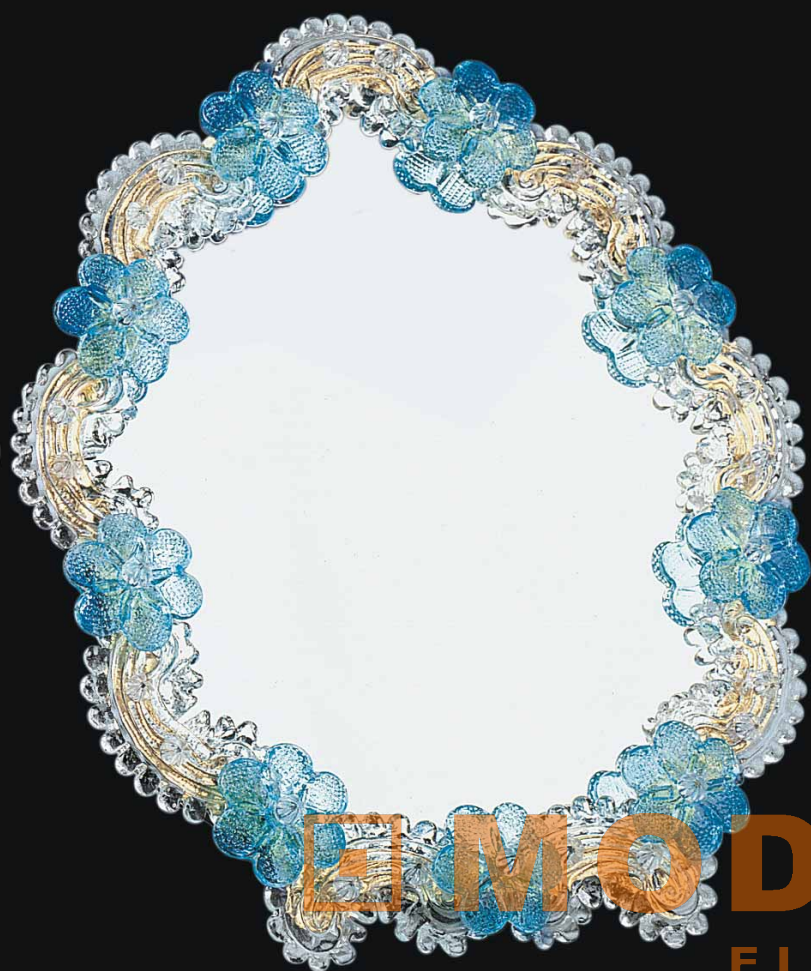

MODULO
ELECTRO

www.modulele.com