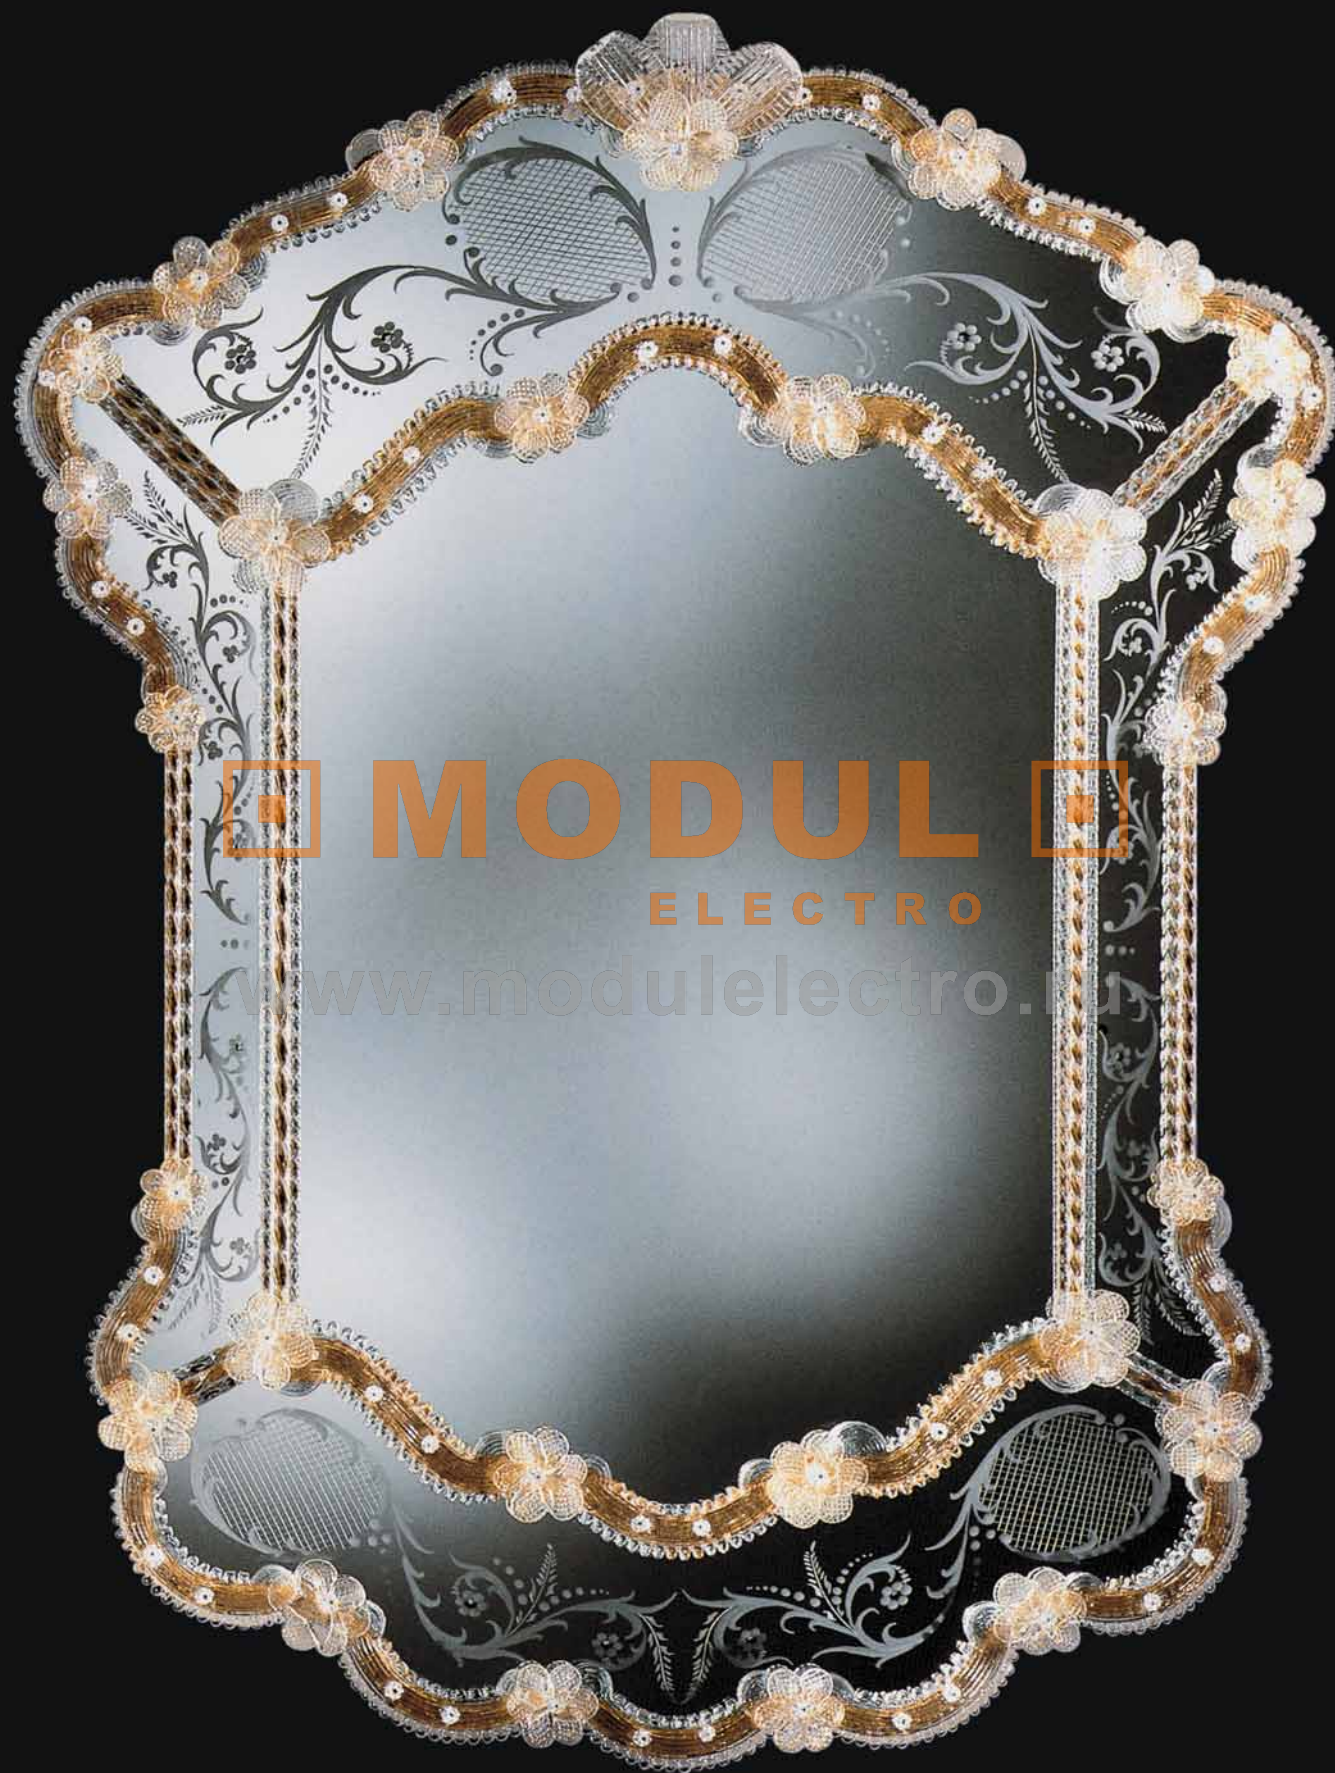

501 H 35 cm
vari colori

160/S 80x95 cm

 **MODUL** 
ELECTRO
www.modulelectro.com

140/S 60x80 cm

120/S 50x80 cm

MODUL
ELECTRO
www.modulelectro.it

270/S 74x91 cm

MODUL
ELECTRO
www.modulelectro.it