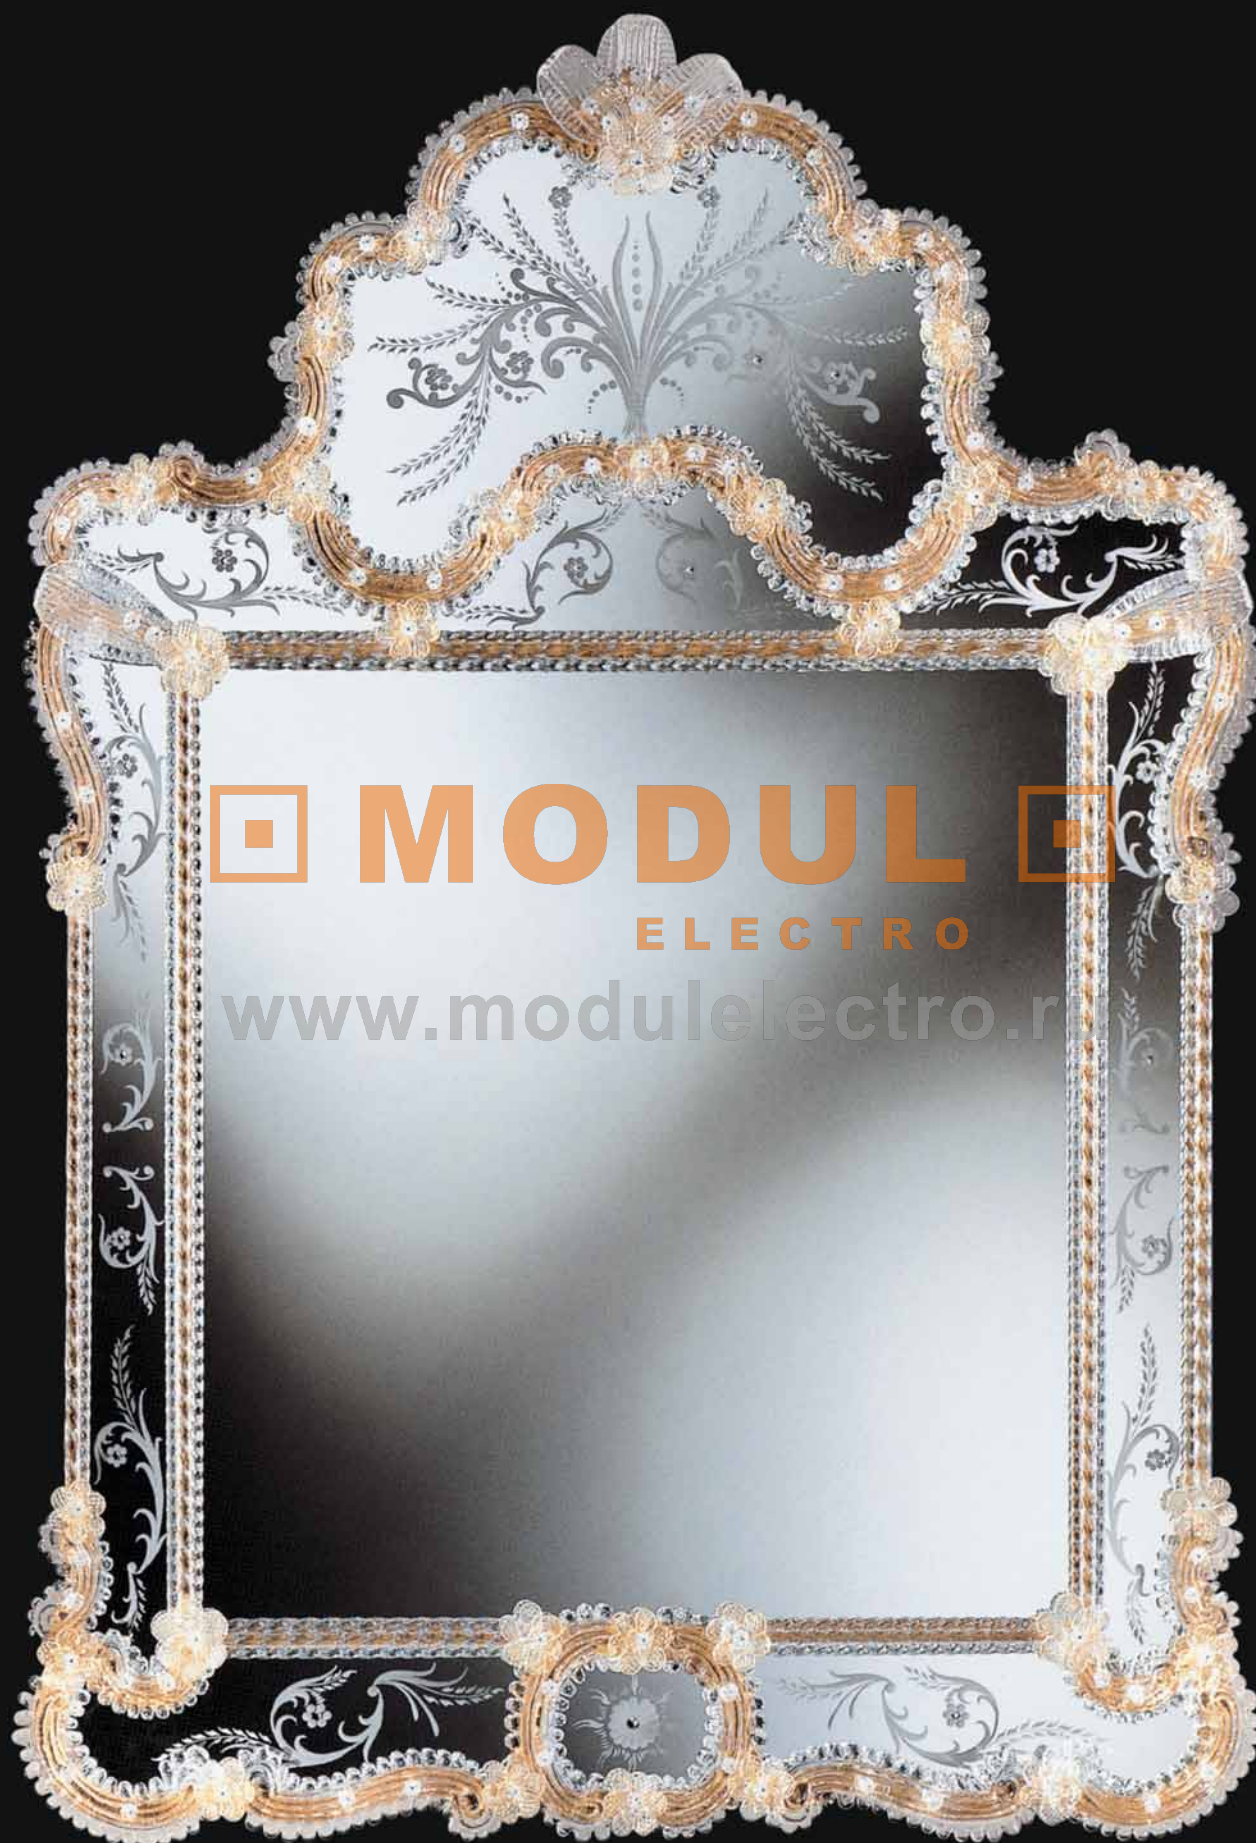

330/S 68x97 cm

MODUL
ELECTRO
www.modulelectro.r