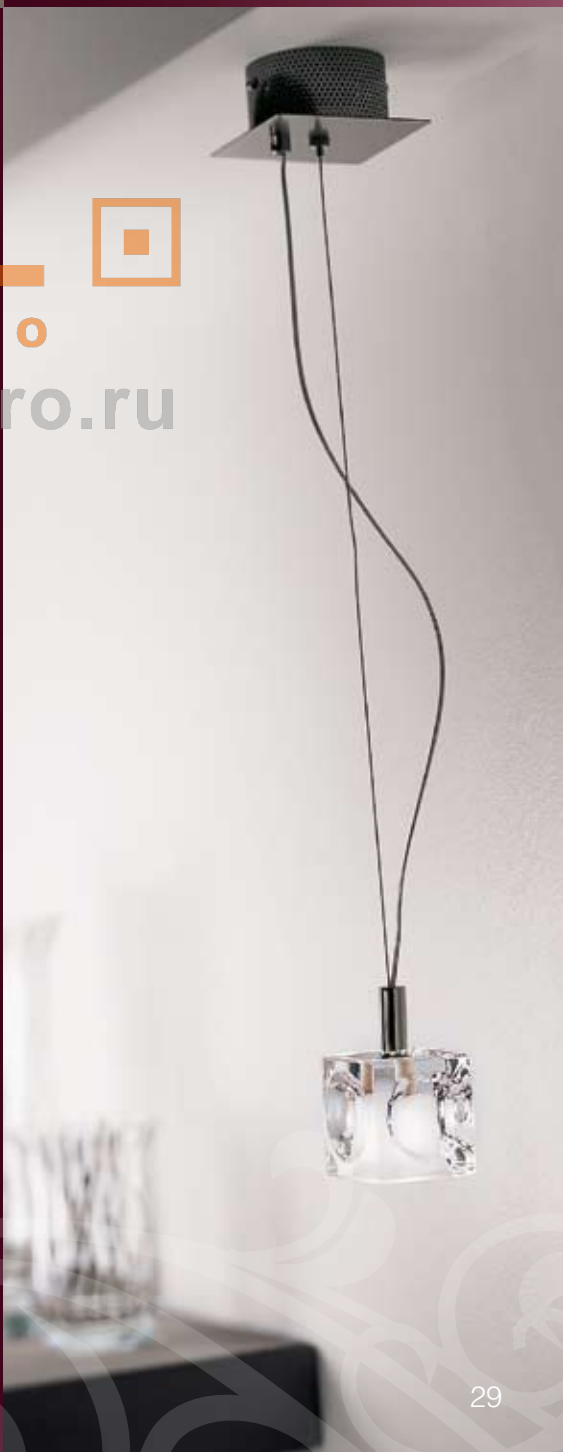

113/S1 40W G9 230V Nikel L10 - p 10 - h 30/130 cm ▶