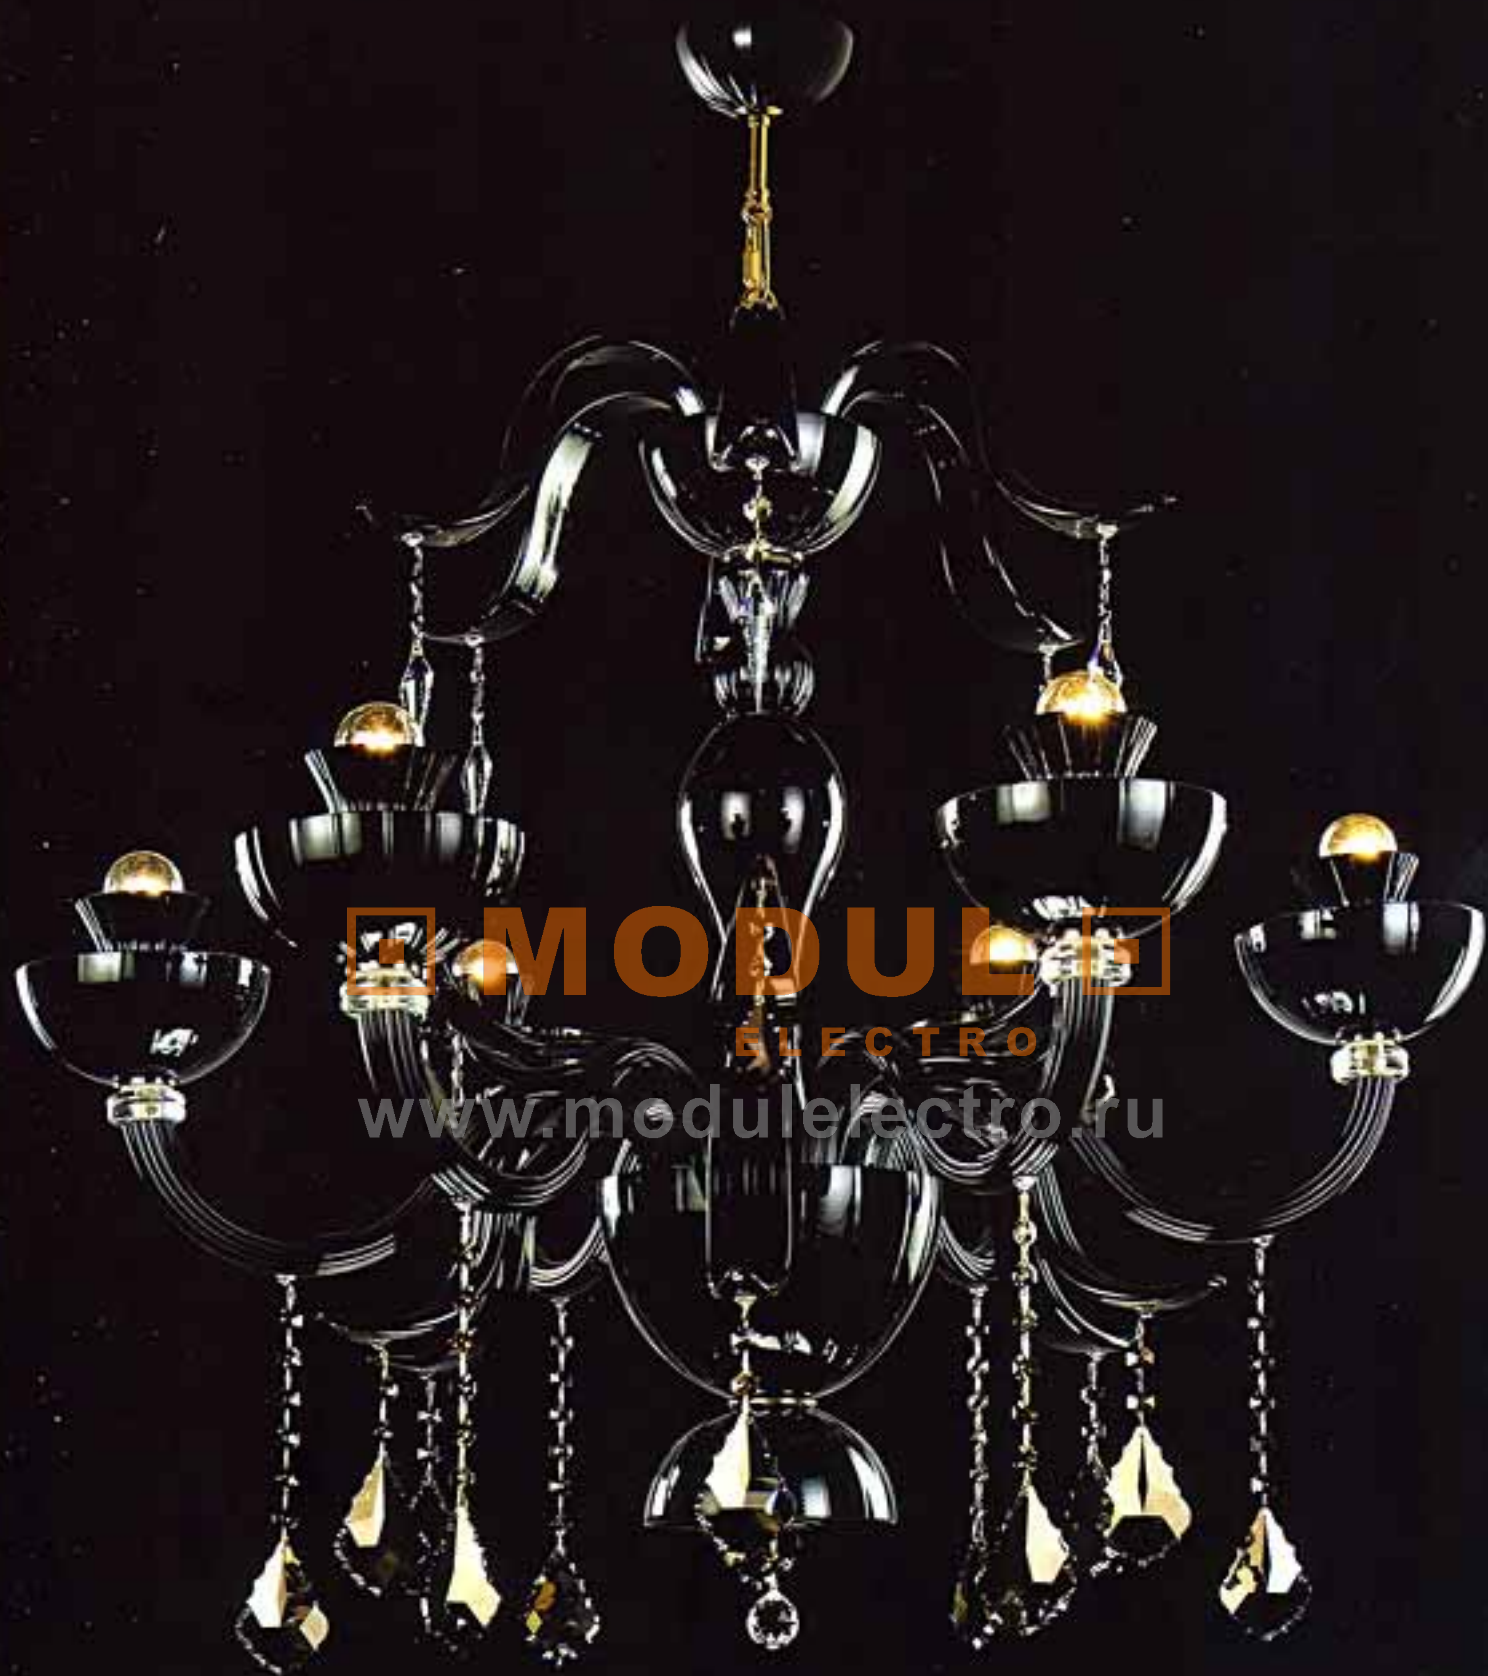

7810/12 Turquoise Capri
Ø 134 cm - h. 100 cm - kg 100
12 x E14 max 40Watt + 1 Led 1,20Watt

MODULE
ELECTRO
www.modulelectro.ru

7810/6 Black Rome
Ø 85 cm - h. 72 cm - kg 40
6 x E14 max 40Watt + 1 Led 1,20Watt