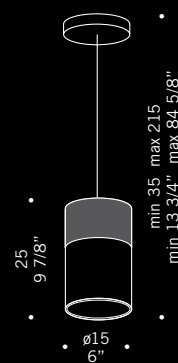

MODUL
ELECTRO
www.modulelectro.ru

CONCERTO S35
1x35W G12
scarica
metal halide
high intensity discharge
alimentatore elettronico
electronic ballast