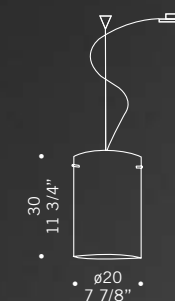

MODUL
ELECTRO
www.modulelectro.ru

XILO S20
1x70W E27
alogeno chiara
clear halogen
1x150W E27
alogeno chiara
clear halogen
1x75W E27 - PAR 30
1x23W E27
fluorescente *fluorescent*

XILO S20D
1x70W E27
alogeno chiara
clear halogen
1x150W E27
alogeno chiara
clear halogen
1x75W E27 - PAR 30
1x23W E27
fluorescente *fluorescent*
cavo elettrico 200 cm
cables length 200 cm