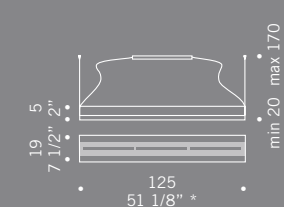

LINEAR 1 S125
1x54W G5
fluorescente lineare T5
T5 linear fluorescent
alimentatore elettronico
electronic ballast

LINEAR 1 S125 ED
1x54W G5
fluorescente lineare T5
T5 linear fluorescent
alimentatore elettronico
electronic ballast
dimmerabile
electronic ballast dimmable