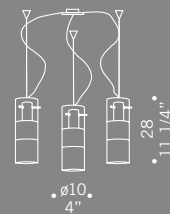

XILO S10D3
3x70W E27
alogeno chiara
clear halogen
3x150W E27
alogeno chiara
clear halogen
3x50W E27 - PAR 20
3x23W E27
fluorescente *fluorescent*
cavo elettrico 200 cm
cables lenght 200 cm

XILO S10D6
6x70W E27
alogeno chiara
clear halogen
6x150W E27
alogeno chiara
clear halogen
6x50W E27 - PAR 20
6x23W E27
fluorescente *fluorescent*
cavo elettrico 200 cm
cables lenght 200 cm