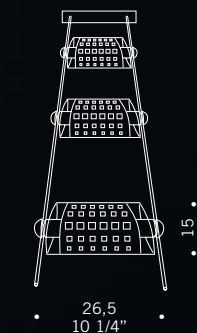

MODUL
ELECTRO
www.modulelectro.ru

PLAY CO
120W R7s
alogeno lineare 75 mm
halogen linear 75 mm
lunghezza cavi 5-10-20 mt
cables length 5-10-20 mt

CE

▽

P20

Play / design Nicola Grandesso

MODUL
ELECTRO
www.modulelectro.ru