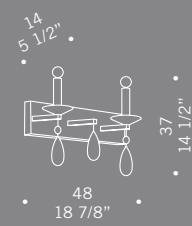

ELORO A2
2x40W E14
sferetta chiara
little sphere