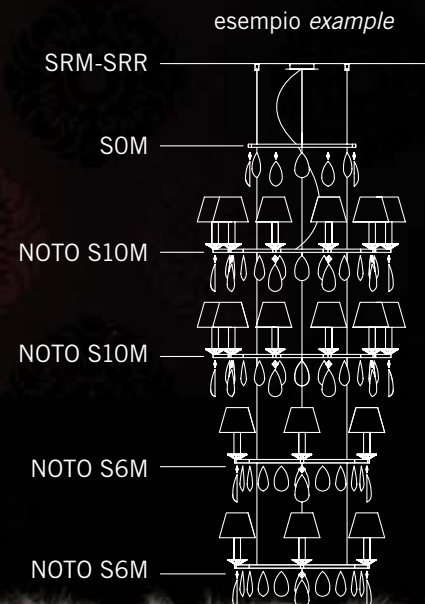

COMPOSIZIONI MODULARI
Per composizioni libere a piacere si possono utilizzare i seguenti moduli SOM-S6M-S10M più rosone SRM-SRR per un massimo di 42 luci.

DIFFERENT MODULAR COMPOSITIONS
To create personalised lighting projects the following types of modules can be used SOM-S6M-S10M + canopy SRM-SRR for up to maximum of 42 lights.

NOTO S10 SHADE
10x40W E14
sferetta chiara
little sphere

NOTO S6 SHADE
6x40W E14
sferetta chiara
little sphere

NOTO A3 SHADE
3x40W E14
sferetta chiara
little sphere

NOTO A2 SHADE
2x40W E14
sferetta chiara
little sphere