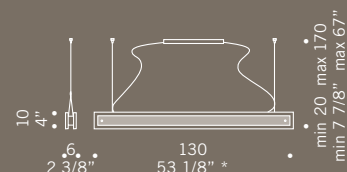

THIN 1 S130
1x54W G5
fluorescente lineare T5
T5 linear fluorescent
alimentatore elettronico
electronic ballast

THIN 1 S130 ED
1x54W G5
fluorescente lineare T5
T5 linear fluorescent
alimentatore elettronico
electronic ballast dimmable