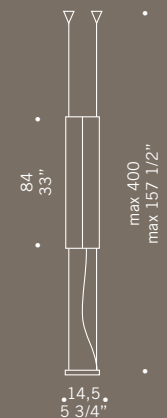

CARRÈ SV
3x70W E27
alogeni chiara
con varialuce
with dimmer