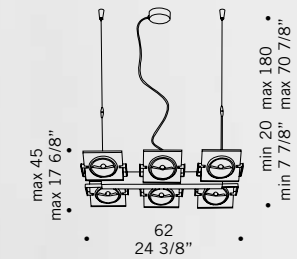

SAN SIRO S6 CE
6x50W G53
halospot 111
trasformatore elettronico
electronic transformer