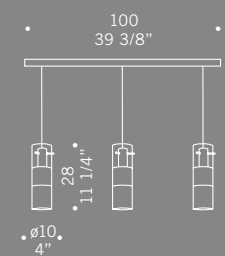

XILO S10D3
3x70W E27
alogeno chiara
clear halogen
3x150W E27
alogeno chiara
clear halogen
3x50W E27 - PAR 20
3x23W E27
fluorescente *fluorescent*
cavo elettrico 200 cm
cables lenght 200 cm

XILO S10D6
6x70W E27
alogeno chiara
clear halogen
6x150W E27
alogeno chiara
clear halogen
6x50W E27 - PAR 20
6x23W E27
fluorescente *fluorescent*
cavo elettrico 200 cm
cables lenght 200 cm