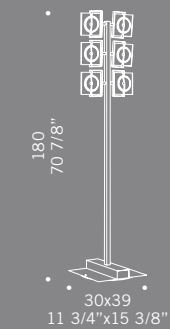

SAN SIRO R6
6x50W G53
halospot 111
trasformatore magnetico
magnetic transformer