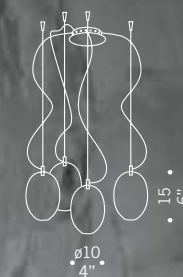

PRO•SECCO S4D
4x20W-12V G4
alogeno bispina
halogen bi-pin
cavo elettrico 200 cm
trasformatore elettronico
cables lenght 200 cm
electronic transformer