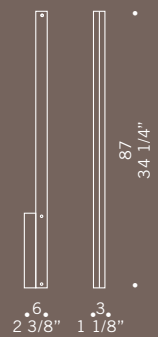

Zip / design Ufficio Stile de Majo

MODUL
ELECTRO
www.modulelectro.ru

ZIP A/P
1x24W G5
fluorescente lineare T5
T5 linear fluorescent
alimentatore elettronico
electronic ballast

CE

IP 20

ADA