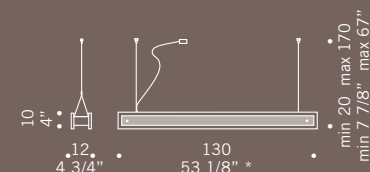

THIN 2 S130 CE
2x54W G5
fluorescente lineare T5
T5 linear fluorescent
alimentatore elettronico
electronic ballast

THIN 2 S130 ED CE
2x54W G5
fluorescente lineare T5
T5 linear fluorescent
alimentatore elettronico
dimmerabile
electronic ballast dimmable