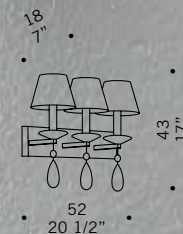

ELORO A1 SHADE
1x40W E14
sferetta chiara
little sphere

CE

IP20

ELORO A2 SHADE
2x40W E14
sferetta chiara
little sphere

CE

IP20

ELORO A3 SHADE
3x40W E14
sferetta chiara
little sphere

CE