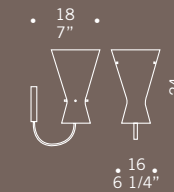

MEMORY A
1x70W E27
alogeno chiara
clear halogen
1x150W E27
alogeno chiara
clear halogen
1x75W E27-PAR 30