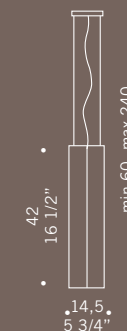

CARRÈ S1G
1x70W E27
alogeno chiara
clear halogen
1x26W E27
fluorescente fluorescent

CARRÈ S1GD
1x70W E27
alogeno chiara
clear halogen
1x26W E27
fluorescente fluorescent
cavo elettrico 200 cm
cables length 200 cm