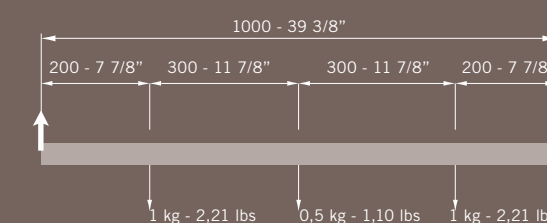

5BIELOB50N
 Trasformatore elettronico 250W/250W
electronic transformer

CAPACITÀ DI PORTATA PER METRO LINEARE LOAD CAPACITY PER LINEAR METRE

CAPACITÀ DI POTENZA - POWER CAPACITY

La lunghezza complessiva del circuito è molto importante per un corretto funzionamento dei corpi illuminanti.
The overall length of the circuit is very important for a correct functioning of the lighting fittings.