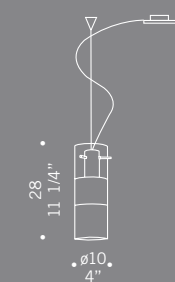

XILO S10
1x70W E27
alogeno chiara
clear halogen
1x150W E27
alogeno chiara
clear halogen
1x50W E27 - PAR 20
1x23W E27
fluorescente *fluorescent*

XILO S10D
1x70W E27
alogeno chiara
clear halogen
1x150W E27
alogeno chiara
clear halogen
1x50W E27 - PAR 20
1x23W E27
fluorescente *fluorescent*
cavo elettrico 200 cm
cables length 200 cm