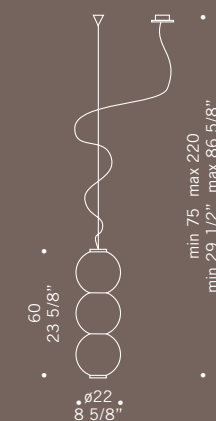

Perlage / design Oriano Favaretto

PERLAGE T1
Base in cristallo extrachiaro.
Diffusore in vetro satinato bianco.
Montatura in metallo cromato.
*Base in extraclear glass.
Shade in satined white glass.
Chromed metal fitting.*

PERLAGE S3
Diffusore in vetro satinato bianco.
Montatura in metallo cromato.
*Shade in satined white glass.
Chromed metal fitting.*

MODULE
ELECTRO
www.modulelectro.ru

PERLAGE T1
1x60W E14
oliva
olive

CE