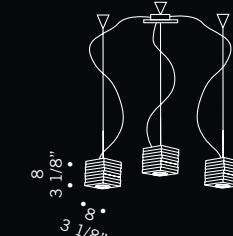

OTTO X OTTO S2D
2x40W G9
alogeno bispina
halogen bi-pin
cavo elettrico 200 cm
cables lenght 200 cm

OTTO X OTTO S3D
3x40W G9
alogeno bispina
halogen bi-pin
cavo elettrico 200 cm
cables lenght 200 cm

OTTO X OTTO S6D
6x40W G9
alogeno bispina
halogen bi-pin
cavo elettrico 200 cm
cables lenght 200 cm