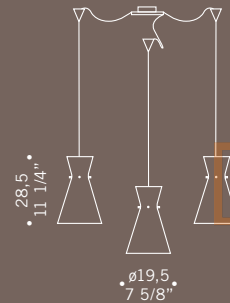

MEMORY S3GD
1x70W E27
alogeno chiara
clear halogen
3x75W E27-PAR 30
3x20W E27
fluorescente *fluorescent*
cavo elettrico 200 cm
cables lenght 200 cm