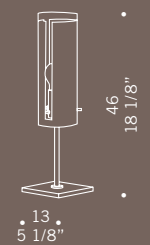

XILO T10
1x70W E27
alogeno chiara
clear halogen
1x150W E27
alogeno chiara
clear halogen
1x23W E27
fluorescente *fluorescent*