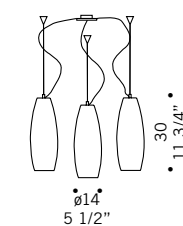

PERONI S14D3
3x70W E27
alogeno chiara
clear halogen
3x50W E27 - PAR 20
3x23W E27
fluorescente fluorescent
cavo elettrico 200 cm
cables lenght 200 cm

CE