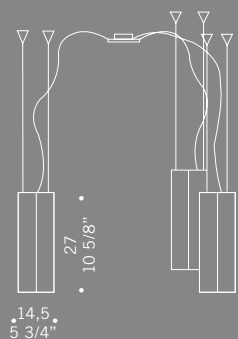

CARRÈ S3PD
3x70W E27
alogena chiara
clear halogen
3x26W E27
fluorescente *fluorescent*
cavo elettrico 200 cm
cables lenght 200 cm