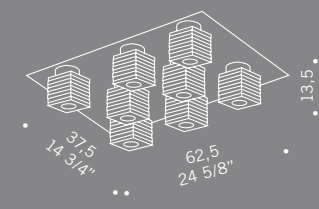

OTTO X OTTO P8
8x40W G9
alogeno bispino
halogen bi-pin