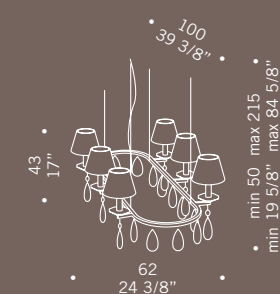

ELORO S6 SHADE
6x40W E14
sferetta chiara
little sphere

CE

IP20