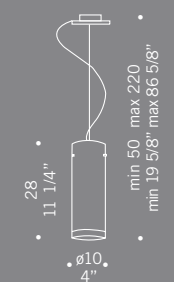

Xilo / design Ufficio Stile de Majo

MODULO
ELECTRO
www.modulelectro.ru

XILO S10
1x70W E27
alogeno chiara
clear halogen
1x150W E27
alogeno chiara
clear halogen
1x50W E27 - PAR 20
1x23W E27
fluorescente *fluorescent*