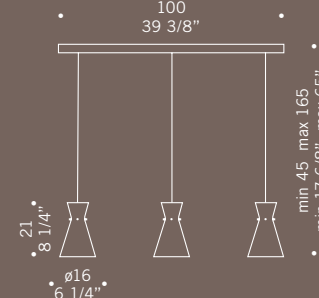

MEMORY S3PL
3x70W E27
alogeno chiara
clear halogen
3x75W E27-PAR 30