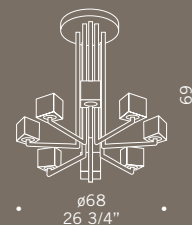

OTTO X OTTO K8+8
16x60W G9
alogeno bispina
halogen bi-pin
doppia accensione
double switch

OTTO X OTTO K4+8+12
24x60W G9
alogeno bispina
halogen bi-pin
doppia accensione
double switch

OTTO X OTTO K8
8x60W G9
alogeno bispina
halogen bi-pin
doppia accensione
double switch