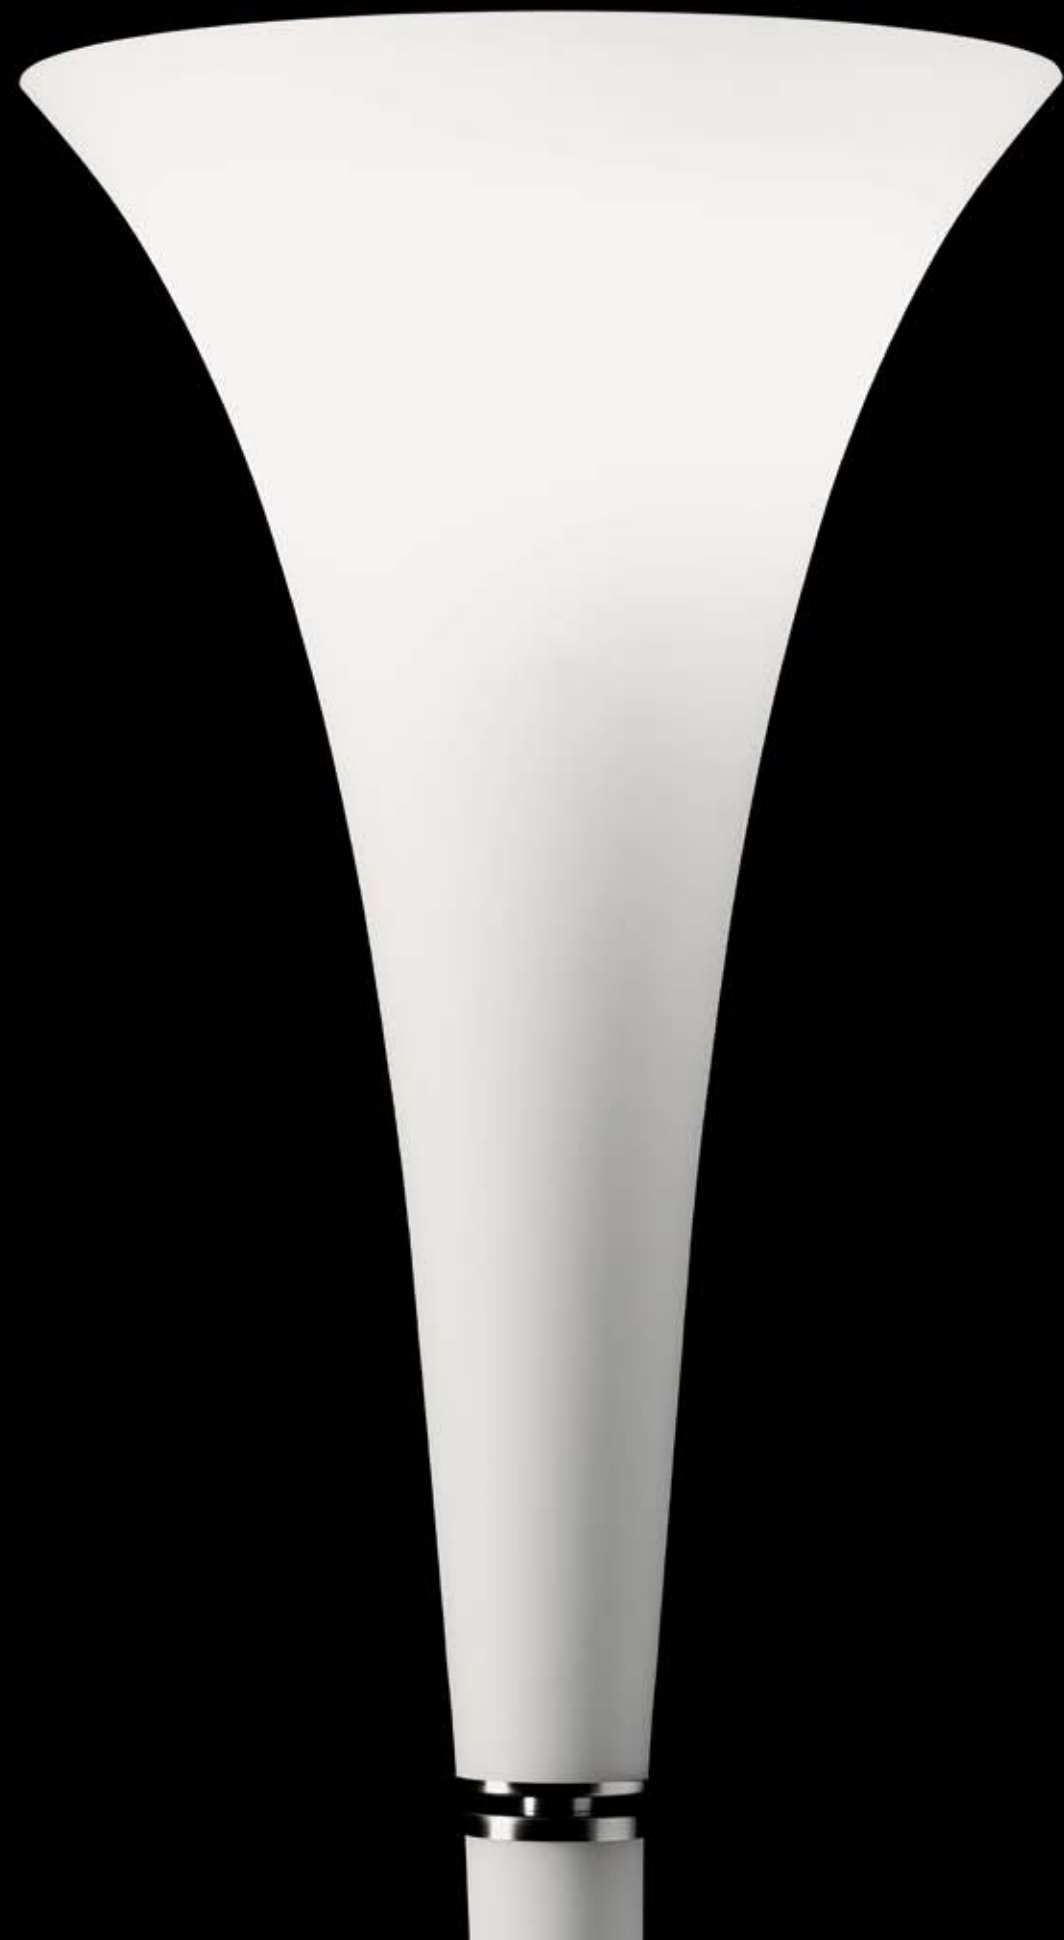

MODUL
ELECTRO
www.modulelectro.ru

OLIMPIA R
1x205W E27
alogenă clară
clear halogen
con variator
with dimmer