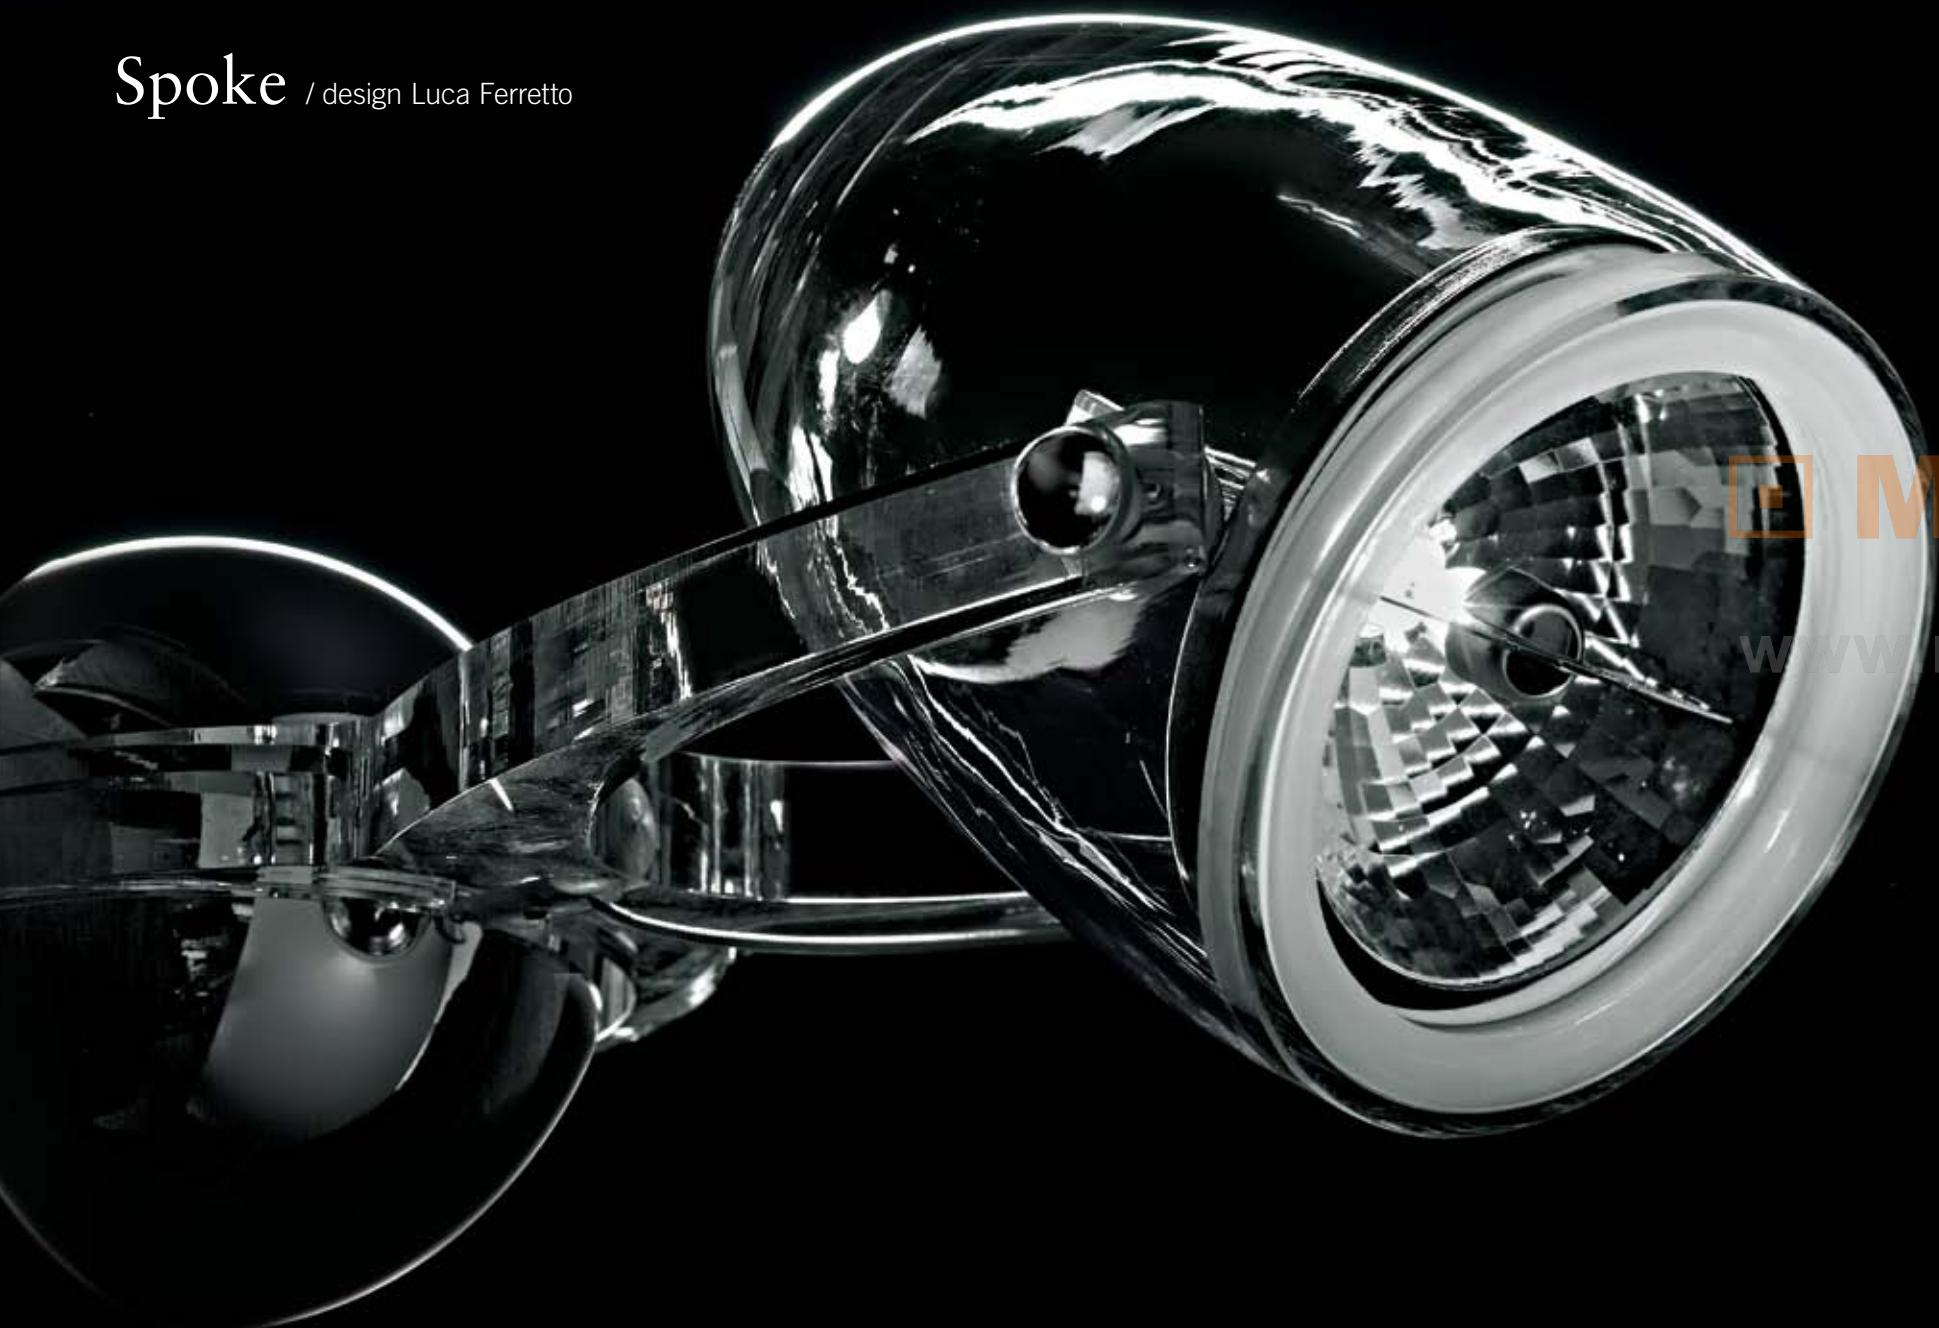

SPOKE R1

1x100W G53
halospot 111
trasformatore elettronico
con varialuce
*electronic transformer
with dimmer*

CE

MODUL
ELECTRO
www.modulelectro.ru

Spoke / design Luca Ferretto

MODULO
ELECTRO
www.modulelectro.ru