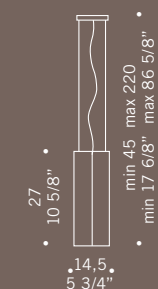

Carrè / design Francesco Dei Rossi

MODUL
ELECTRO
www.modulelectro.ru

CARRÈ S1P
1x70W E27
alogeno chiara
clear halogen
1x26W E27
fluorescente fluorescent