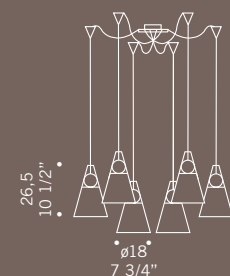

GEMMA S2D
2x70W E27
alogeno chiara
clear halogen
2x75W E27 - PAR 30
2x15W E27
fluorescente fluorescent
cavo elettrico 200 cm
cables length 200 cm

GEMMA S3D
3x70W E27
alogeno chiara
clear halogen
3x75W E27 - PAR 30
3x15W E27
fluorescente fluorescent
cavo elettrico 200 cm
cables length 200 cm