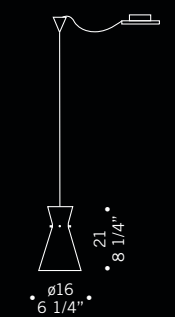

MEMORY S1PD
1x70W E27
alogeno chiara
clear halogen
1x75W E27-PAR 30
cavo elettrico 200 cm
cables lenght 200 cm