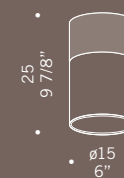

CONCERTO P42ED CE
1x42W GX24q-4
fluorescente *fluorescent*
alimentatore elett. dimm.
electronic ballast dimmable