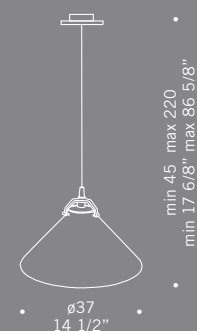

Tommy / design Ufficio Stile de Majo

Diffusore disponibile nei seguenti colori:
bianco satinato, cristallo, cristallo sabbiato
bordo trasparente. Montatura in metallo cromato.
*Glass shade available in the following
colours: satined white, clear, frosted with
clear edge. Chromed metal fitting.*

MODUL
ELECTRO
www.modulelectro.ru

TOMMY S
1x60W E27
globolux chiara
clear Globolux
1x75W E27-PAR 30
1x20W E27
globe fluorescent