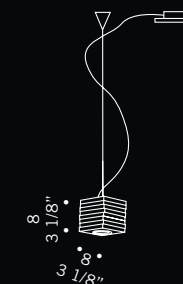

OTTO X OTTO S1D
1x40W G9
alogeno bispina
halogen bi-pin
cavo elettrico 200 cm
cables lenght 200 cm