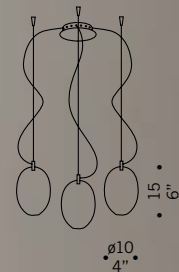

PRO•SECCO S3D
3x20W-12V G4
alogeno bispina
halogen bi-pin
cavo elettrico 200 cm
trasformatore elettronico
cables lenght 200 cm
electronic transformer