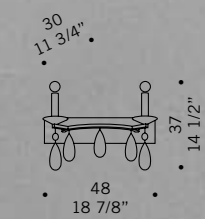

NOTO A2
2x40W E14
sferetta chiara
little sphere