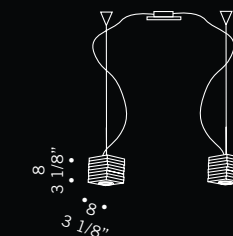

OTTO X OTTO S2D
2x40W G9
alogeno bispina
halogen bi-pin
cavo elettrico 200 cm
cables lenght 200 cm

OTTO X OTTO S3D
3x40W G9
alogeno bispina
halogen bi-pin
cavo elettrico 200 cm
cables lenght 200 cm

OTTO X OTTO S6D
6x40W G9
alogeno bispina
halogen bi-pin
cavo elettrico 200 cm
cables lenght 200 cm