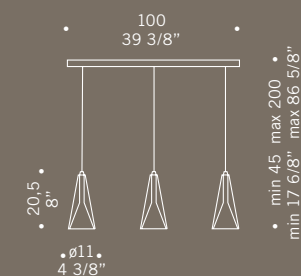

LOLLI S3L
3x40W G9
alogena bispina
halogen bi-pin