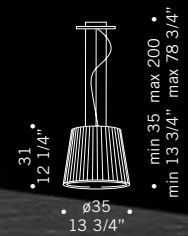

MODUL
ELECTRO
www.modulelectro.ru

LUMÈ S1
1x60W E27
Globolux chiara
clear Globolux
1x70W E27
alogeno chiara
clear halogen