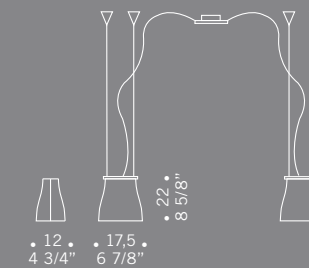

BELL S2D
2x70W E27
alogeno chiara
clear halogen
cavo elettrico 200 cm
cables length 200 cm