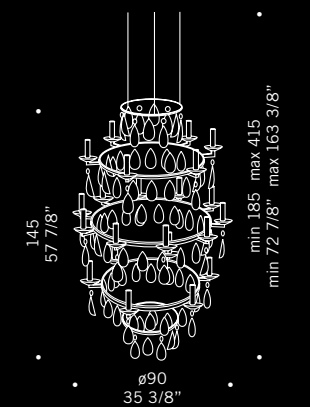

NINFA DI NOTO K22
22x40W E14
sferetta chiara
little sphere