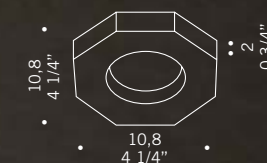

Nemi / design Oriano Favaretto

Lastra in cristallo extrachiaro specchiato.
Montatura in metallo con riflettore
parabolico in alluminio.
*Plate in extraclear mirrored glass.
Metal frame with aluminium dome
shaped reflector.*

MODUL
ELECTRO
www.modulelectro.ru

NEMI F
1x50W-12V GY6,35
alogeno bispina
halogen bi-pin
1x50W-12V GU5,3
alogeno dicroico
halogen dichroic
foro incasso ø 5,5 cm
profondità minima 6 cm
*recessed hole ø 5,5 cm
min. depth 6 cm*
transformer not included