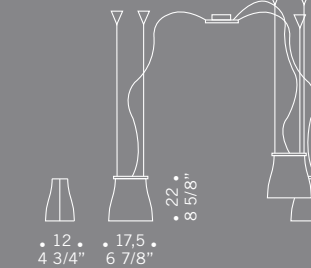

BELL S3D
3x70W E27
alogeno chiara
clear halogen
cavo elettrico 200 cm
cables length 200 cm

BELL S6D
6x70W E27
alogeno chiara
clear halogen
cavo elettrico 200 cm
cables length 200 cm

Bell / design Francesco Dei Rossi