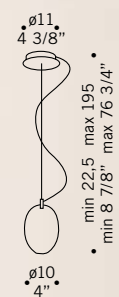

PRO•SECCO S1
1x20W-12V G4
alogeno bispina
halogen bi-pin
trasformatore elettronico
electronic transformer