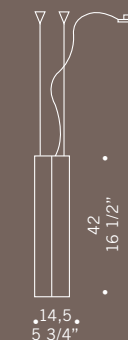

CARRÈ S1GD
1x70W E27
alogeno chiara
clear halogen
1x26W E27
fluorescente fluorescent
cavo elettrico 200 cm
cables length 200 cm