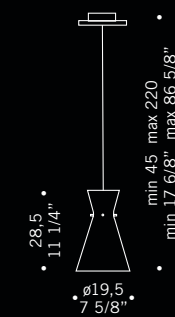

MEMORY S1G
1x70W E27
alogeno chiara
clear halogen
1x75W E27-PAR 30
1x20W E27
fluorescente
fluorescent