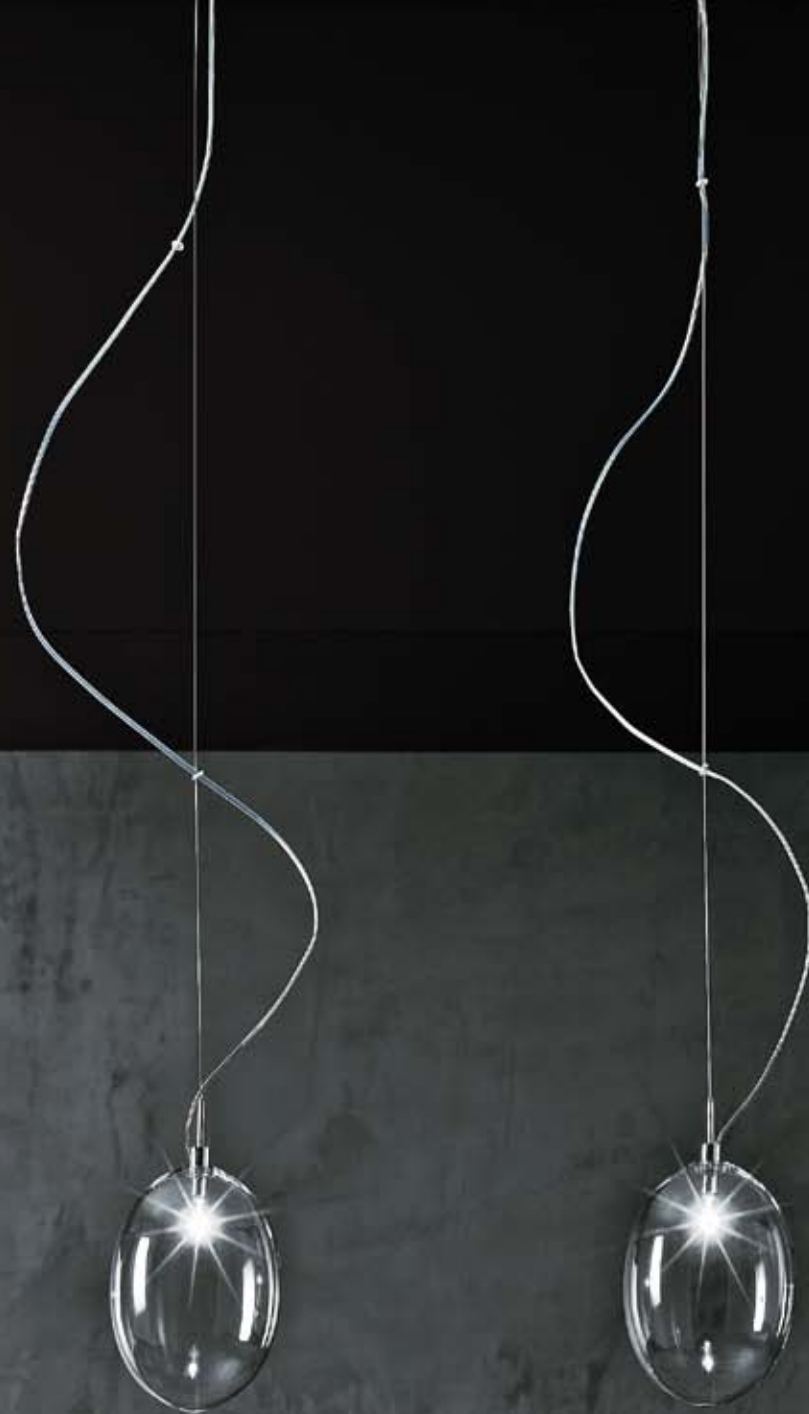

MODUL
ELECTRO
www.modulelectro.ru