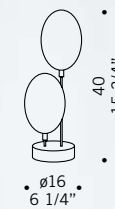

Pro•secco / design Oriano Favaretto

PRO•SECCO T2
2x20W-12V G4
alogeno bispina
halogen bi-pin
trasformatore elettronico
electronic transformer

CE

MODUL
ELECTRO

www.modul.it