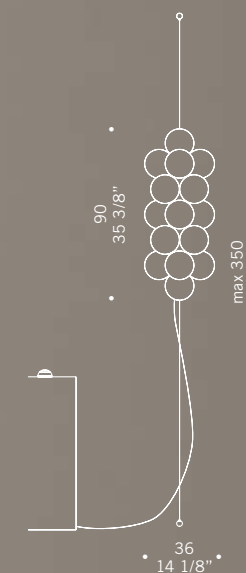

MODUL
ELECTRO
www.modulelectro.ru

BABOL SV
20x25W G9
alogeno bispina
halogen bi-pin
interruttore-varialuce
terra tavolo
table-floor on-cord
mini push dimmer