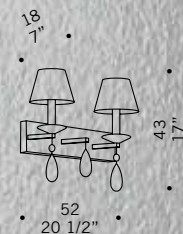

ELORO A2 SHADE
2x40W E14
sferetta chiara
little sphere

CE

IP20