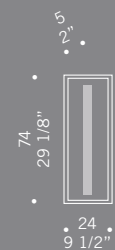

Riga / design Ufficio Stile de Majo

Lastra in polimetilmetacrilato (PMMA) accoppiato trasparente e bianco. Montatura in metallo laccato bianco con particolari in acciaio spazzolato.
Diffuser in transparent and white polymethylmethacrylate (PMMA). White lacquered metal structure with brushed steel details.

RIGA AO/PO CE
2x24W G5
fluorescente lineare T5
T5 linear fluorescent
alimentatore elettronico
electronic ballast

RIGA AO/PO ED CE
2x24W G5
fluorescente lineare T5
T5 linear fluorescent
alimentatore elettronico
electronic ballast
dimmerabile
dimmable