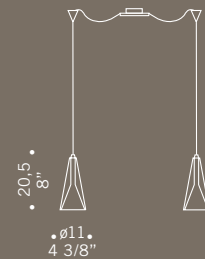

LOLLI S2D
2x40W G9
alogeno bispina
halogen bi-pin
cavo elettrico 200 cm
cables length 200 cm