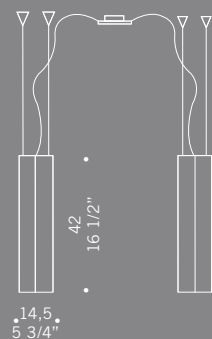

CARRÈ S2GD
2x70W E27
alogena chiara
clear halogen
2x26W E27
fluorescente *fluorescent*
cavo elettrico 200 cm
cables lenght 200 cm