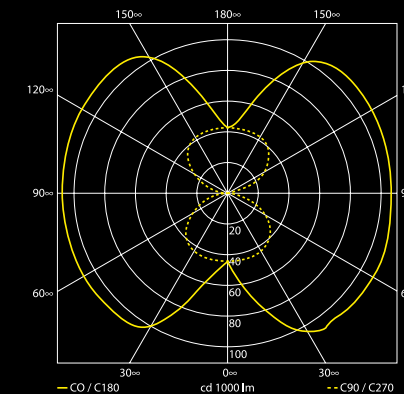

**SISTEMA SU CAVI ADAM
EDEN SYSTEMS**

**TESATA VERTICALE ADAM
EDEN VERTICAL SYSTEMS**

Play / design Nicola Grandesso

SISTEMA SU CAVI

Sistema su cavi con corpi illuminanti in vetro lastra cristallo extrachiaro satinato con serigrafia, schermo interno removibile in alluminio lucido, montatura interna in acciaio satinato e cromo con particolari in policarbonato opale.
Lighting system on cables with diffuser in satined extraclear silk-screen printed glass, removable internal screen in aluminium lamp support in satined steel and chrome and details in opal polycarbonate.