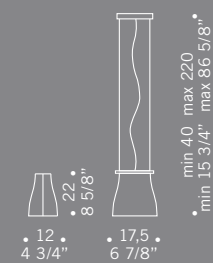

BELL S3D
3x70W E27
alogeno chiara
clear halogen
cavo elettrico 200 cm
cables length 200 cm

BELL S6D
6x70W E27
alogeno chiara
clear halogen
cavo elettrico 200 cm
cables length 200 cm

Bell / design Francesco Dei Rossi