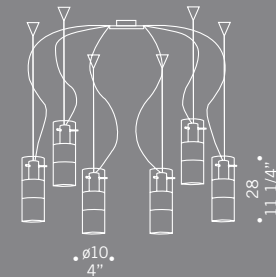

XILO S10D3
3x70W E27
alogeno chiara
clear halogen
3x150W E27
alogeno chiara
clear halogen
3x50W E27 - PAR 20
3x23W E27
fluorescente *fluorescent*
cavo elettrico 200 cm
cables lenght 200 cm

XILO S10D6
6x70W E27
alogeno chiara
clear halogen
6x150W E27
alogeno chiara
clear halogen
6x50W E27 - PAR 20
6x23W E27
fluorescente *fluorescent*
cavo elettrico 200 cm
cables lenght 200 cm