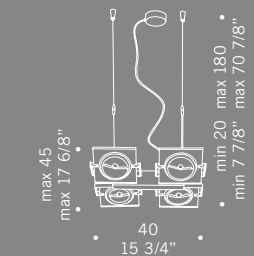

SAN SIRO S4
4x50W G53
halospot 111
trasformatore elettronico
electronic transformer