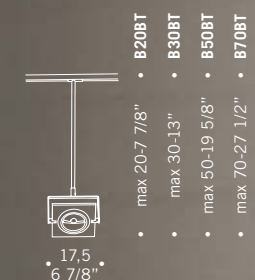

San Siro / design Ufficio Stile de Majo

SAN SIRO
B20BT-B30BT-B50BT-B70BT
1x50W G53
halospot 111
trasformatore escluso
transformer not included