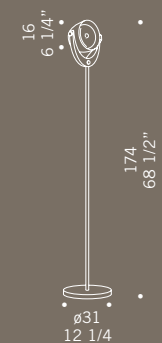

Spoke / design Luca Ferretto

SPOKE R1

Diffusore in cristallo. Forcella in polimetilmetacrilato (PMMA) trasparente. Montatura in metallo laccato grigio artico.
Diffuser in clear glass. Structure in transparent polymethylmethacrylate (PMMA). Lacquered artic-grey metal fitting.

SPOKE A1/P1

Diffusore in cristallo. Montatura in metallo cromato e polimetilmetacrilato (PMMA) trasparente.
Diffuser in clear glass. Structure in chromed metal and transparent polymethylmethacrylate (PMMA).