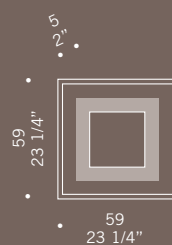

RIGA A3/P3
4x24W 2G11
fluorescente
fluorescent
alimentatore elettronico
electronic ballast

RIGA A3/P3 ED
4x24W 2G11
fluorescente
fluorescent
alimentatore elettronico
dimmerabile
*electronic ballast
dimmable*