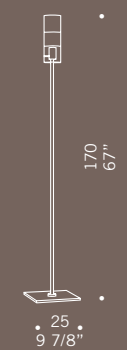

MODUL
ELECTRO
www.modulelectro.ru

MODUL
ELECTRO
www.modulelectro.ru

XILO A10
1x70W E27
alogeno chiara
clear halogen
1x150W E27
alogeno chiara
clear halogen
1x23W E27
fluorescente *fluorescent*

XILO T10
1x70W E27
alogeno chiara
clear halogen
1x150W E27
alogeno chiara
clear halogen
1x23W E27
fluorescente *fluorescent*