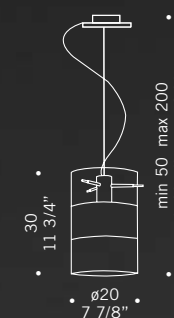

MODUL
ELECTRO
www.modulelectro.ru

XILO S20
1x70W E27
alogeno chiara
clear halogen
1x150W E27
alogeno chiara
clear halogen
1x75W E27 - PAR 30
1x23W E27
fluorescente *fluorescent*

XILO S20D
1x70W E27
alogeno chiara
clear halogen
1x150W E27
alogeno chiara
clear halogen
1x75W E27 - PAR 30
1x23W E27
fluorescente *fluorescent*
cavo elettrico 200 cm
cables length 200 cm