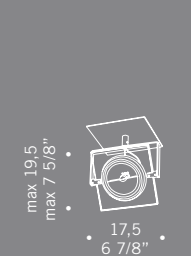

SAN SIRO F
1x100W G53
halospot 111
foro incasso $\varnothing$ 9 cm
profondità minima 5 cm
trasformatore escluso
recess hole $\varnothing$ 9 cm
min. depth of recessed hole 5 cm
transformer not included