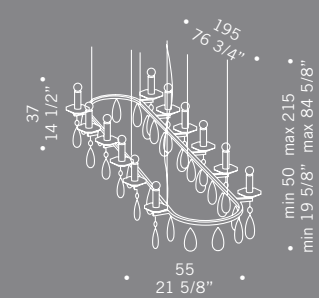

Eloro / design Roberto Assenza

ELORO A1
1x40W E14
sferetta chiara
little sphere

ELORO A2
2x40W E14
sferetta chiara
little sphere

ELORO S6
6x40W E14
sferetta chiara
little sphere

ELORO S8
8x40W E14
sferetta chiara
little sphere