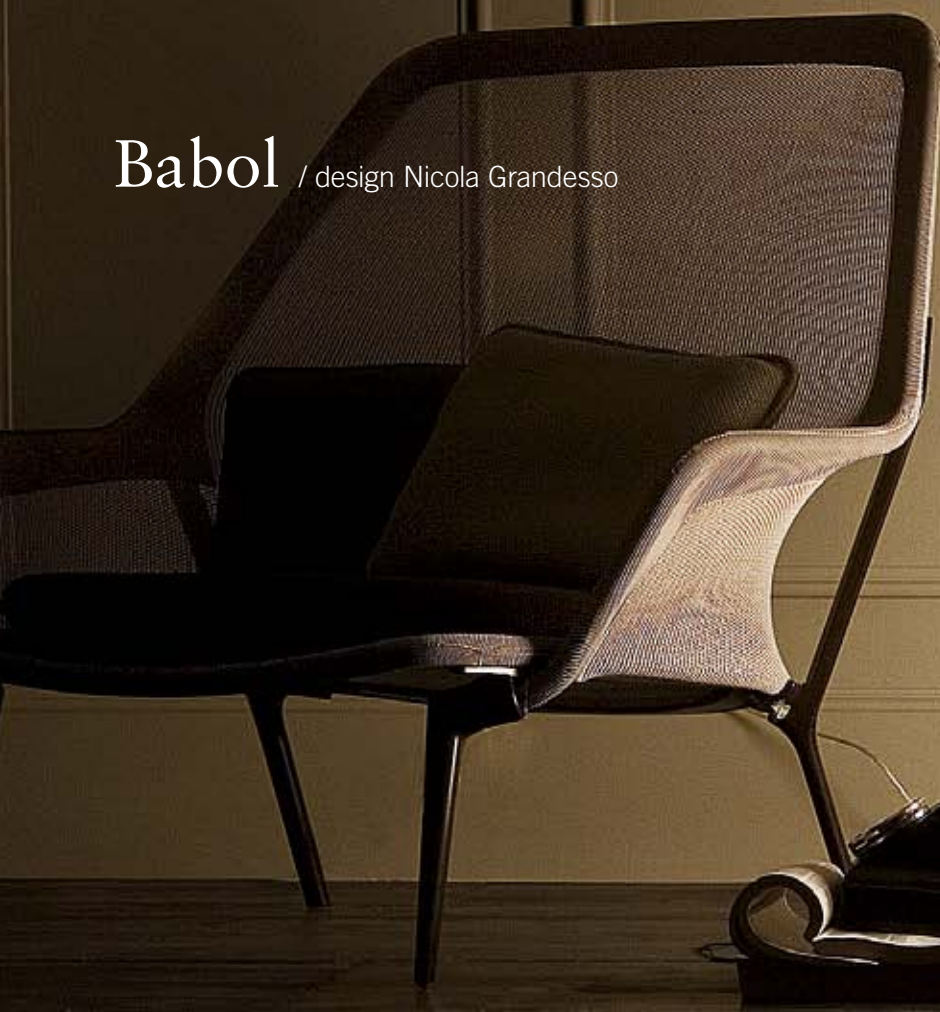

Babol / design Nicola Grandesso

MODUL
ELECTRO
www.modulelectro.ru

BABOL T
12x25W G9
alogeno bispina
halogen bi-pin

CE

IP20