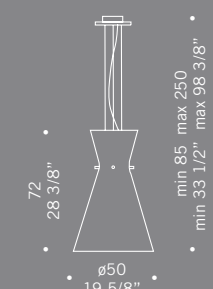

Memory XXL / design Lucio de Majo

MODUL
ELECTRO
www.modulelectro.ru