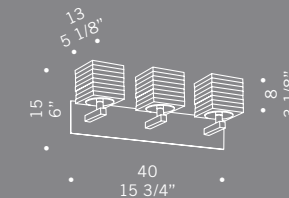

OTTO X OTTO A3
3x60W G9
alogeno bispino
halogen bi-pin