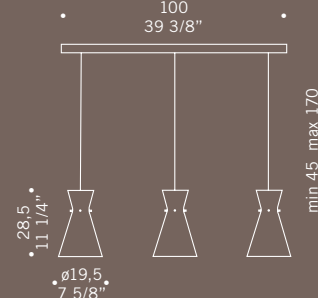

MEMORY S3GL
3x70W E27
alogeno chiara
clear halogen
3x75W E27-PAR 30
3x20W E27
fluorescente *fluorescent*