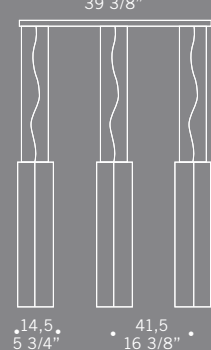

CARRÈ S3GL
3x70W E27
alogena chiara
clear halogen
3x26W E27
fluorescente *fluorescent*