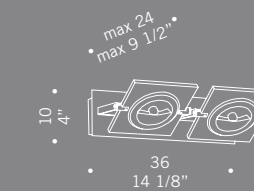

SAN SIRO A2/P2
2x100W G53
halospot 111
trasformatore elettronico
electronic transformer