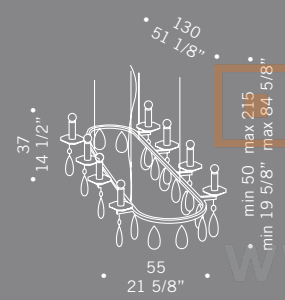

Eloro / design Roberto Assenza

ELORO A1
1x40W E14
sferetta chiara
little sphere

ELORO A2
2x40W E14
sferetta chiara
little sphere

ELORO S6
6x40W E14
sferetta chiara
little sphere

ELORO S8
8x40W E14
sferetta chiara
little sphere