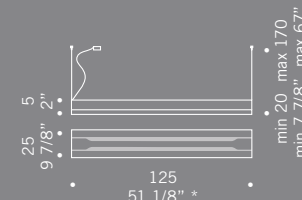

* size suitable for the U.S. market

LINEAR 2 S95  
 2x39W G5
 fluorescente lineare T5
T5 linear fluorescent
 alimentatore elettronico
electronic ballast

LINEAR 2 S95 ED  
 2x39W G5
 fluorescente lineare T5
T5 linear fluorescent
 alimentatore elettronico
electronic ballast
 dimmerabile
electronic ballast dimmable