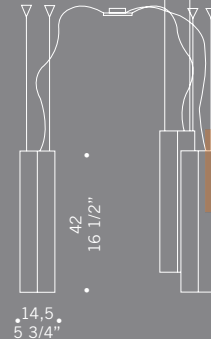

CARRÈ S3GD
3x70W E27
alogena chiara
clear halogen
3x26W E27
fluorescente *fluorescent*
cavo elettrico 200 cm
cables lenght 200 cm