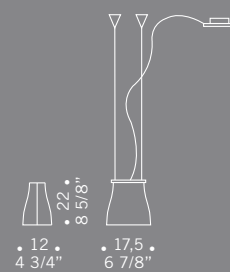

BELL S1D
1x70W E27
alogeno chiara
clear halogen
cavo elettrico 200 cm
cables length 200 cm

CE

IP20