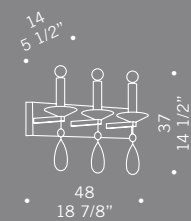

ELORO S12
12x40W E14
sferetta chiara
little sphere

ELORO S4L
4x40W E14
sferetta chiara
little sphere

ELORO S5L
5x40W E14
sferetta chiara
little sphere

ELORO S7L
7x40W E14
sferetta chiara
little sphere

ELORO A3
3x40W E14
sferetta chiara
little sphere