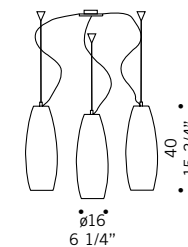

PERONI S16D3
3x70W E27
alogeno chiara
clear halogen
3x75W E27 - PAR 30
3x23W E27
fluorescente fluorescent
cavo elettrico 200 cm
cables lenght 200 cm

CE