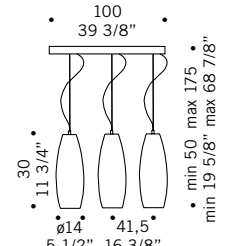

PERONI S14L
3x70W E27
alogeno chiara
clear halogen
3x50W E27 - PAR 20
3x23W E27
fluorescente fluorescent

CE