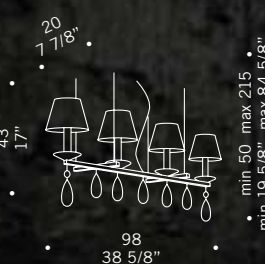

ELORO S4L SHADE
4x40W E14
sferetta chiara
little sphere

CE

IP20