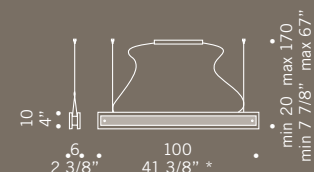

Thin 1 / design Ufficio Stile de Majo

Lastra in cristallo extrachiaro con fascia sabbiata.
Montatura in metallo laccato grigio artico (RAL 9006) con particolari cromati.
*Sheet in extraclear glass with frosted band.
Artic-grey lacquered (RAL 9006) fitting with chromed details.*

* size suitable for the U.S. market

MODUL
ELECTRO
www.modulelectro.ru

THIN 1 S100
1x39W G5
fluorescente lineare T5
T5 linear fluorescent
alimentatore elettronico
electronic ballast

THIN 1 S100 ED
1x39W G5
fluorescente lineare T5
T5 linear fluorescent
alimentatore elettronico
electronic ballast dimmable