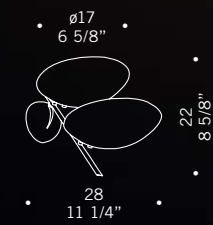

MODUL
ELECTRO
www.modulelectro.ru

GIRASOLE A2
2x60W E14
sferetta
little sphere

GIRASOLE 18 A2
vetro ø 18 cm
glass ø 18 cm