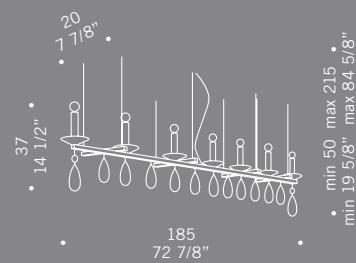

ELORO S7L
7x40W E14
sferetta chiara
little sphere