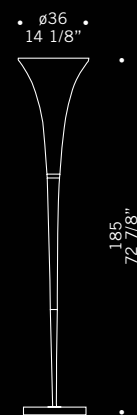

MODUL
ELECTRO
www.modulelectro.ru