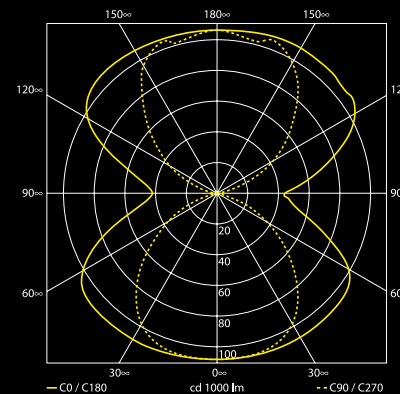

**SISTEMA SU CAVI ADAM
EDEN SYSTEMS**