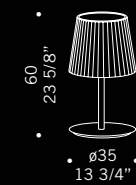

LUMÈ T1
1x60W E27
Globolux chiara
clear Globolux
1x70W E27
alogeno chiara
clear halogen