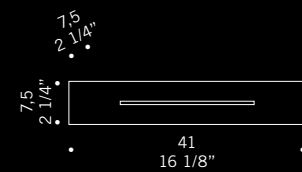

Ishi / design Ufficio Stile de Majo

Applique in metallo acciaio spazzolato
con vetri di protezione in cristallo
extrachiaro sabbiato.
*Wall lamp in brushed steel with
extraclear frosted protection-glasses.*

ISHI A1
1x120W R7s
alogeno lineare 75 mm
halogen linear 75 mm

CE
IP20
ADA