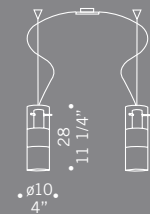

Xilo / design Ufficio Stile de Majo

MODUL
ELECTRO
www.modullectro.ru

XILO S10D2
2x70W E27
alogeno chiara
clear halogen
2x150W E27
alogeno chiara
clear halogen
2x50W E27 - PAR 20
2x23W E27
fluorescente *fluorescent*
cavo elettrico 200 cm
cables lenght 200 cm