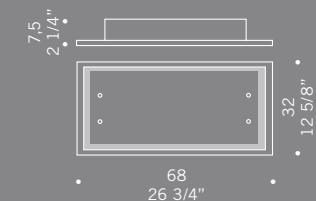

QUADRA A/P 54-32
54-32 EMERGENZA E
2x36W 2G11
fluorescente *fluorescent*
alimentatore elettronico
+ kit di emergenza
electronic ballast
+ *emergency control gear*

QUADRA A/P 68-32
68-32E
2x55W 2G11
fluorescente *fluorescent*
alimentatore elettronico
electronic ballast

QUADRA A/P 68-32
68-32ED
2x55W 2G11
fluorescente *fluorescent*
alimentatore elettronico
dimmerabile
electronic ballast dimmable

QUADRA A/P 68-32
68-32 EMERGENZA E
2x55W 2G11
fluorescente *fluorescent*
alimentatore elettronico
+ kit di emergenza
electronic ballast
+ *emergency control gear*

MODUL
ELECTRO
www.modulelectro.ru