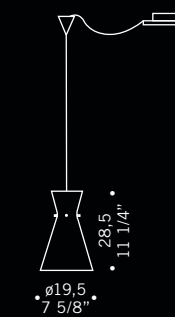

MODU
ELECTRO
www.modulelectro.ru

MEMORY S1P
1x70W E27
alogeno chiara
clear halogen
1x75W E27-PAR 30

MEMORY S1G
1x70W E27
alogeno chiara
clear halogen
1x75W E27-PAR 30
1x20W E27
fluorescente
fluorescent

MEMORY S1PD
1x70W E27
alogeno chiara
clear halogen
1x75W E27-PAR 30
cavo elettrico 200 cm
cables lenght 200 cm