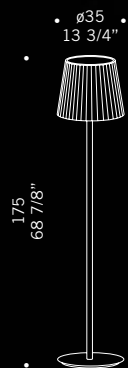

LUMÈ R1
1x60W E27
Globolux chiara
clear Globolux
1x70W E27
alogeno chiara
clear halogen
con variatore
with dimmer