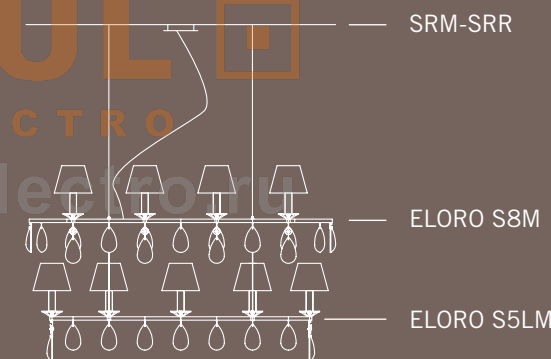

ELORO S7L SHADE
7x40W E14
sferetta chiara
little sphere

CE

IP20

Eloro / design Roberto Assenza

MODULO
ELECTRO
www.modulelectro.com

esempio example

COMPOSIZIONI MODULARI
Per composizioni libere a piacere
si possono utilizzare i seguenti moduli
S4LM-S5LM-S7LM-S6M-S8M più rosone
SRM-SRR per un massimo di 18 luci.