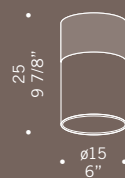

CONCERTO P32 CE
1x32W GX24q-3
fluorescente *fluorescent*
1x26W GX24q-3
fluorescente *fluorescent*
1x42W GX24q-4
fluorescente *fluorescent*