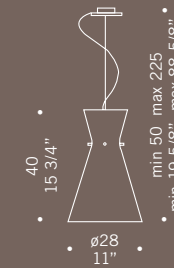

MODUL
ELECTRO
www.modulelectro.ru

MEMORY SL
1x70W E27
alogeno chiara
clear halogen
1x150W E27
alogeno chiara
clear halogen
1x75W E27-PAR 30
1x30W E27
fluorescente
fluorescent