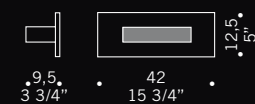

RIGHETTA A42 CE
1x160W R7s
alogeno lineare 114 mm ADA
halogen linear 114 mm IP40