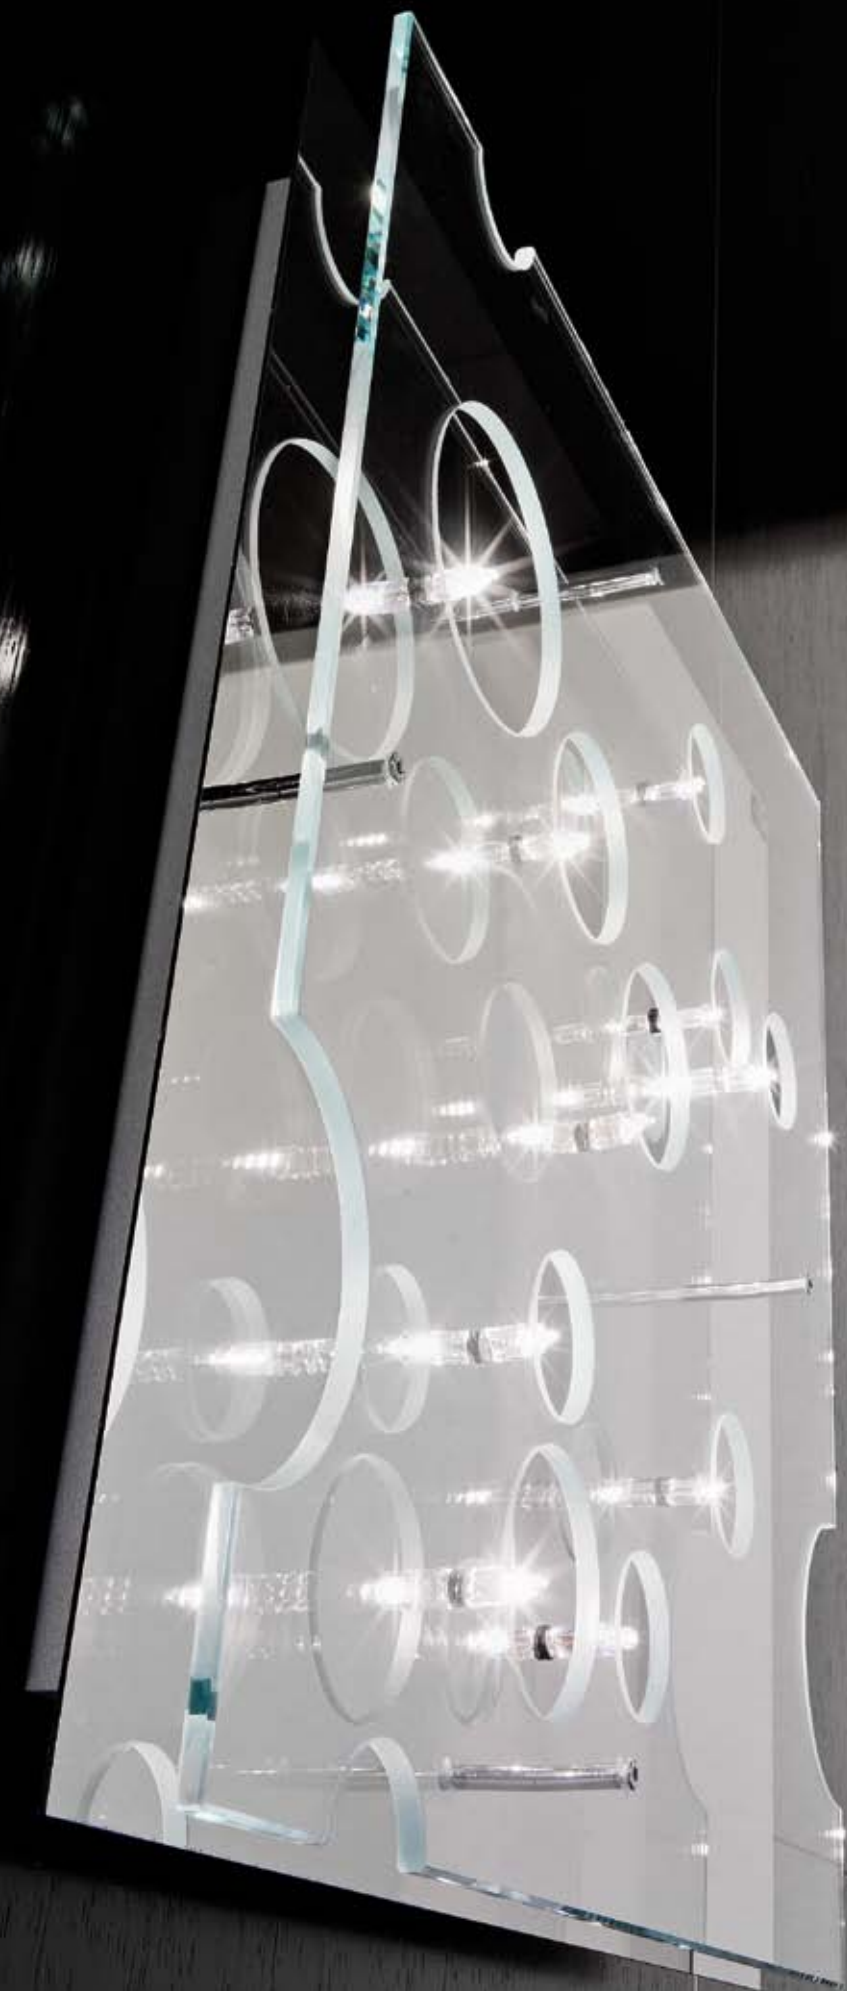

CHEESE AP5
5x20W-12V G4
alogeno bispina
halogen bi-pin
trasformatore elettronico
electronic transformer

CHEESE AP10
10x20W-12V G4
alogeno bispina
halogen bi-pin
trasformatore elettronico
electronic transformer