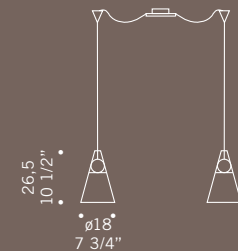

GEMMA S2D
2x70W E27
alogeno chiara
clear halogen
2x75W E27 - PAR 30
2x15W E27
fluorescente fluorescent
cavo elettrico 200 cm
cables length 200 cm

GEMMA S3D
3x70W E27
alogeno chiara
clear halogen
3x75W E27 - PAR 30
3x15W E27
fluorescente fluorescent
cavo elettrico 200 cm
cables length 200 cm