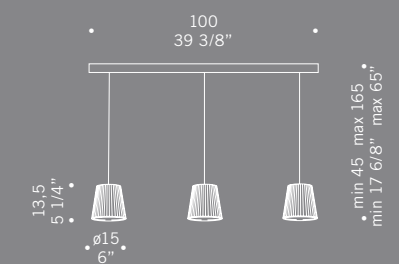

LUMÈ S3L
3x60W E14
sferetta chiara
little sphere

LUMÈ SO
1x60W E14
sferetta chiara
little sphere

LUMÈ SF
1x60W E14
sferetta chiara
little sphere
foro incasso $\varnothing$ 4,5 cm
recessed hole $\varnothing$ 4,5 cm