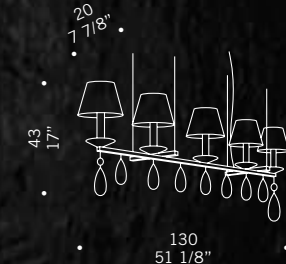

ELORO S5L SHADE
5x40W E14
sferetta chiara
little sphere

CE

IP20