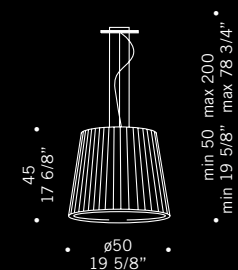

LUMè Dark Moon / design Nicola Grandesso

Diffusore in vetro nero trasparente. Montatura in metallo laccato nero lucido (RAL 9005).
Clear black glass shade. Polished black lacquered metal structure (RAL 9005).

MODUL
ELECTRO
www.modulelectro.ru

LUMÈ S2DM
3x60W E27
globolux chiara
clear Globolux
3x70W E27
alogeno chiara
clear halogen

CE

IP20