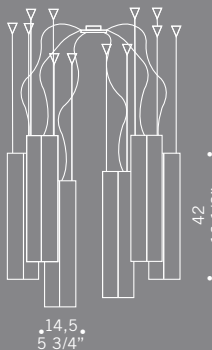

CARRÈ S6GD
6x70W E27
alogena chiara
clear halogen
6x26W E27
fluorescente *fluorescent*
cavo elettrico 200 cm
cables lenght 200 cm