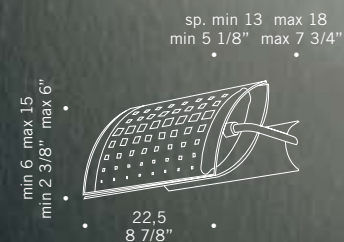

PLAY A1/P1 CE
1x120W R7s
alogena lineare 75 mm
halogen linear 75 mm