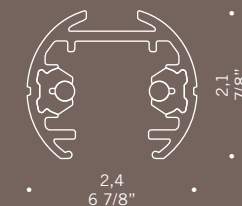

BINARI ELETRIFICATI A BASSA TENSIONE LOW-VOLTAGE ELECTRIFIED TRACKS

Codice Code lunghezza cm length
5BIELOB142 100 - 39 3/8" 12V - 25A
5BIELOB242 200 - 78 3/4" 12V - 25A
5BIELOB342 300 - 118 1/8" 12V - 25A