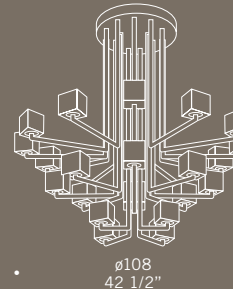

OTTO X OTTO K4+8+12
24x60W G9
alogeno bispina
halogen bi-pin
doppia accensione
double switch