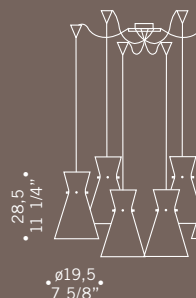

MEMORY S6GD
6x70W E27
alogeno chiara
clear halogen
6x75W E27-PAR 30
6x20W E27
fluorescente *fluorescent*
cavo elettrico 200 cm
cables lenght 200 cm