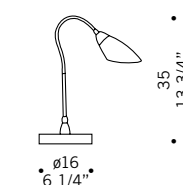

POLI PÒ L
1x40W E14
sferetta chiara
little sphere