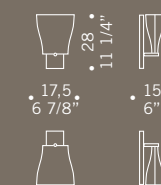

BELL A1
1x70W E27
alogenă clară
clear halogen

CE

IP20