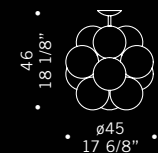

BABOL P
12x25W G9
alogená bispína
halogen bi-pin

CE

IP20