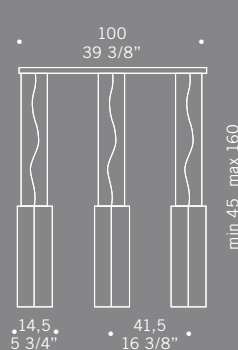

CARRÈ S3PL
3x70W E27
alogena chiara
clear halogen
3x26W E27
fluorescente *fluorescent*