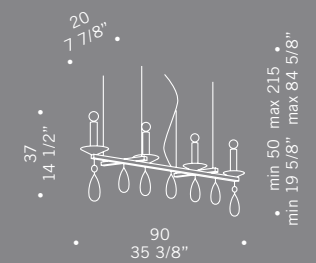

ELORO S4L
4x40W E14
sferetta chiara
little sphere