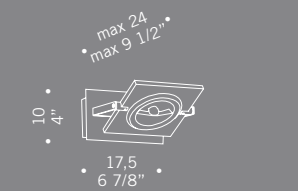

www.modulelectro.ru

SAN SIRO S2
2x50W G53
halospot 111
trasformatore elettronico
electronic transformer

SAN SIRO S4
4x50W G53
halospot 111
trasformatore elettronico
electronic transformer

SAN SIRO F
1x100W G53
halospot 111
foro incasso \varnothing 9 cm
profondità minima 5 cm
trasformatore escluso
recess hole \varnothing 9 cm
min. depth of recessed hole 5 cm
transformer not included