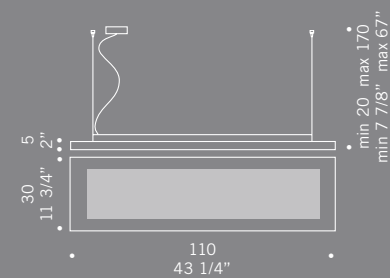

MODUL
 ELECTRO
www.modulelectro.ru

Quadra / design Ufficio Stile de Majo

QUADRA S80  
 2x24W 2G5
 fluorescente lineare T5
T5 linear fluorescent
 alimentatore elettronico
electronic ballast

QUADRA S80 ED  
 2x24W 2G5
 fluorescente lineare T5
T5 linear fluorescent
 alimentatore elettronico
electronic ballast
 dimmerabile
dimmable