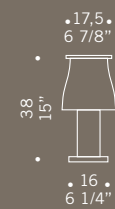

Bell / design Francesco Dei Rossi

Diffusore in vetro satinato bianco.
Montatura in metallo cromato.
*Shade in satinated white glass.
Chromed metal fitting.*