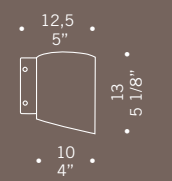

BLADE A0
1x60W G9
alogeno bispina
halogen bi-pin

CE
IP20
E11