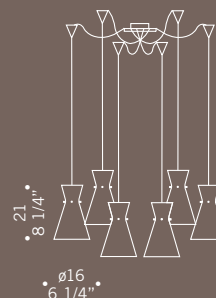

MEMORY S6PD
6x70W E27
alogeno chiara
clear halogen
6x75W E27-PAR 30
cavo elettrico 200 cm
cables lenght 200 cm