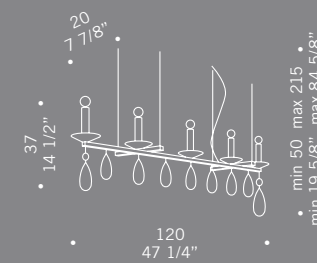

ELORO S5L
5x40W E14
sferetta chiara
little sphere