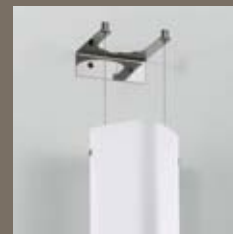

Carrè / design Francesco Dei Rossi

MODUL
ELECTRO
www.modulelectro.ru

Kit opzionale per attacco a parete Carrè SV.
Optional kit to hang the model Carrè SV to the wall.