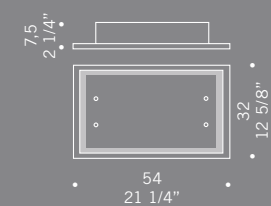

QUADRA A/P 54-32
54-32E
2x36W 2G11
fluorescente *fluorescent*
alimentatore elettronico
electronic ballast

QUADRA A/P 54-32
54-32ED
2x36W 2G11
fluorescente *fluorescent*
alimentatore elettronico
dimmerabile
electronic ballast dimmable