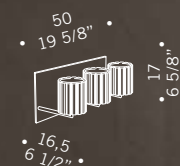

Charlotte / design Luca Ferretto

CHARLOTTE A3
3x60W G9
alogeno bispina
halogen bi-pin

CE

IP20

MODUL
ELECTRO
www.modulelectro.ru

CE

IP20

CE

IP20