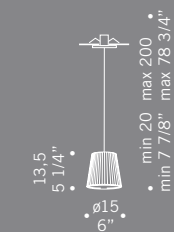

LUMÈ SF
1x60W E14
sferetta chiara
little sphere
foro incasso $\varnothing$ 4,5 cm
recessed hole $\varnothing$ 4,5 cm