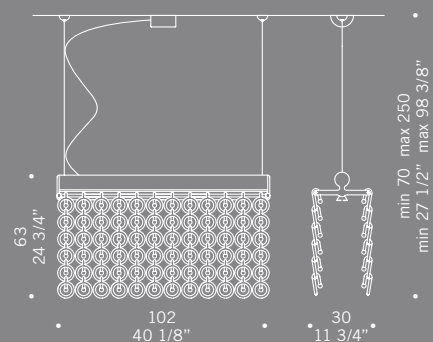

CHÉRIE S6
6x35W-12V GU5,3
alluminio *aluminium*
144 anelli
trasformatore elettronico
144 glass rings
electronic transformer