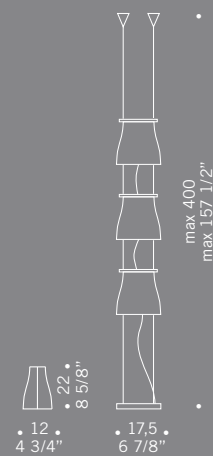

BELL S3V
3x60W G9
alogeno bispina
halogen bi-pin
con variatore
with dimmer

CE

IP20