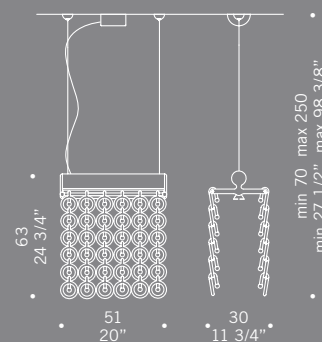

Chérie / design Luca Ferretto

MODUL
ELECTRO
www.modulelectro.ru

CHÉRIE S3
3x35W-12V GU5,3
alluminio *aluminium*
72 anelli
trasformatore elettronico
72 glass rings
electronic transformer