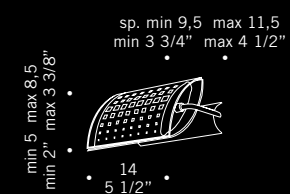

PLAY A0/P0 CE
1x60W G9
alogena bispina
halogen bi-pin