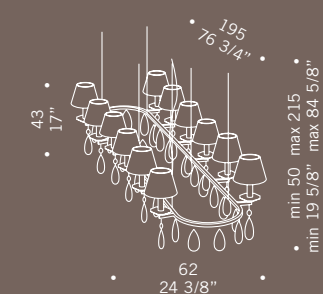

CE

IP20

ELORO S8 SHADE
8x40W E14
sferetta chiara
little sphere

CE

IP20

ELORO S12 SHADE
12x40W E14
sferetta chiara
little sphere

CE

IP20