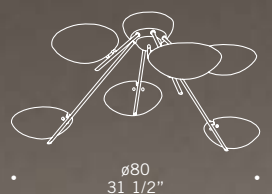

GIRASOLE P3
3x60W E14
sferetta chiara
little sphere

GIRASOLE P6
6x60W E14
sferetta chiara
little sphere

GIRASOLE P8
8x60W E14
sferetta chiara
little sphere

GIRASOLE 18 P3
vetro ø 18 cm
glass ø 18 cm

GIRASOLE 18 P6
vetro ø 18 cm
glass ø 18 cm