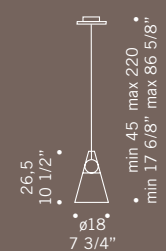

Gemma / design Giovanni Barbato

GEMMA S1
1x70W E27
alogeno chiara
clear halogen
1x75W E27 - PAR 30
1x15W E27
fluorescente fluorescent