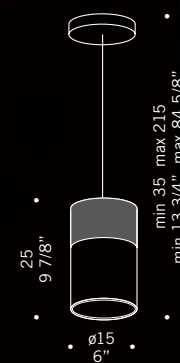

CONCERTO S42ED
1x42W GX24q-4
fluorescente fluorescent
alimentatore elett. dimm.
electronic ballast dimmable