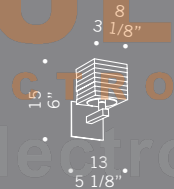

Otto x Otto / design Francesco Dei Rossi

MODULO
ELECTRO

www.modulelectro.ru

OTTO X OTTO A
1x60W G9
alogeno bispino
halogen bi-pin