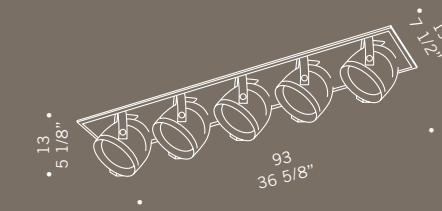

SPOKE MINI F3
 3x100W G53
 halospot 111
 foro incasso 17x54 cm
 profondità minima 10 cm
 trasformatore escluso
 recessed hole 17x54 cm
 min. depth 10 cm
 transformer not included

SPOKE MINI F4
 4x100W G53
 halospot 111
 foro incasso 35,5x35,5 cm
 profondità minima 10 cm
 trasformatore escluso
 recessed hole 35,5x35,5 cm
 min. depth 10 cm
 transformer not included