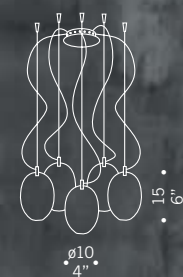

PRO•SECCO S5D
5x20W-12V G4
alogeno bispina
halogen bi-pin
cavo elettrico 200 cm
trasformatore elettronico
cables lenght 200 cm
electronic transformer