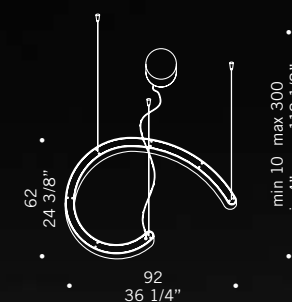

MORGANA S
12x1,2W-700mA LED
4200°K bianco neutro
4200°K neutral white
alimentatore elettronico
electronic ballast

MORGANA S
12x1,2W-700mA LED
3000°K bianco caldo
3000°K warm white
alimentatore elettronico
electronic ballast