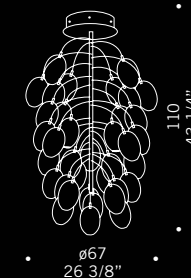

PRO•SECCO K37
37x10W-12V G4
alogen a bispina
halogen bi-pin
trasformatore elettronico
electronic transformer

CE

IP20

ETL