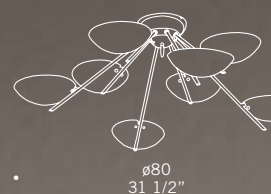

GIRASOLE P3
3x60W E14
sferetta chiara
little sphere

GIRASOLE P6
6x60W E14
sferetta chiara
little sphere

GIRASOLE P8
8x60W E14
sferetta chiara
little sphere

GIRASOLE 18 P3
vetro ø 18 cm
glass ø 18 cm

GIRASOLE 18 P6
vetro ø 18 cm
glass ø 18 cm