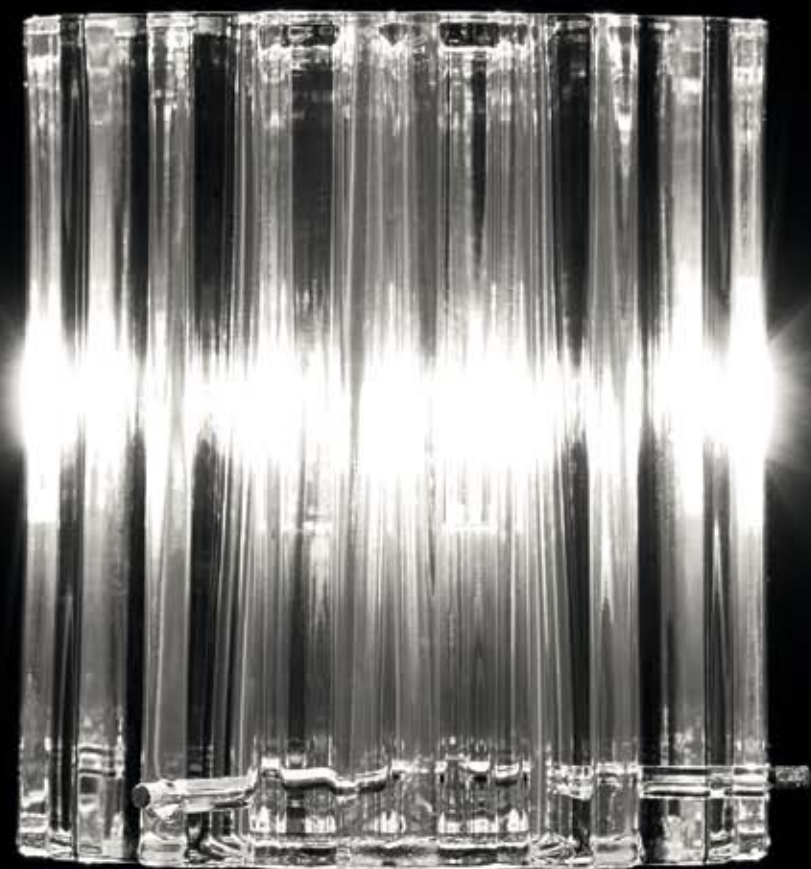

CE

IP20

CHARLOTTE L1
1x60W G9
alogeno bispina
halogen bi-pin

CE

IP20

CHARLOTTE T1
1x60W G9
alogeno bispina
halogen bi-pin

CE

IP20