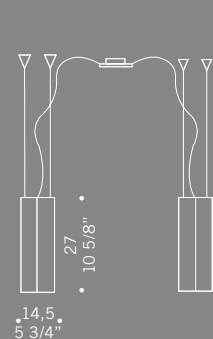

Carrè / design Francesco Dei Rossi

CARRÈ S2PD
2x70W E27
alogena chiara
clear halogen
2x26W E27
fluorescente *fluorescent*
cavo elettrico 200 cm
cables lenght 200 cm