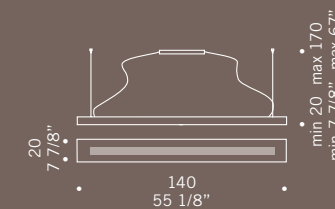

PLANA PLUS S140
2x54W G5
fluorescente lineare T5
T5 linear fluorescent
alimentatore elettronico
electronic ballast

PLANA PLUS S140 ED
2x54W G5
fluorescente lineare T5
T5 linear fluorescent
alimentatore elettronico
dimmerabile
electronic ballast dimmable