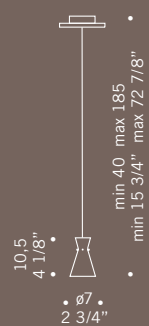

Memory XXS / design Lucio de Majo

MEMORY XXS F
1x20W-12V G4
alogena bispina
halogen bi-pin
foro incasso ø 4,5 cm
profondità minima 5 cm
trasformatore escluso
recessed hole ø 4,5 cm
min. depth 5 cm
transformer not included

MEMORY XXS S1
1x20W-12V G4
alogena bispina
halogen bi-pin
trasformatore elettronico
electronic transformer