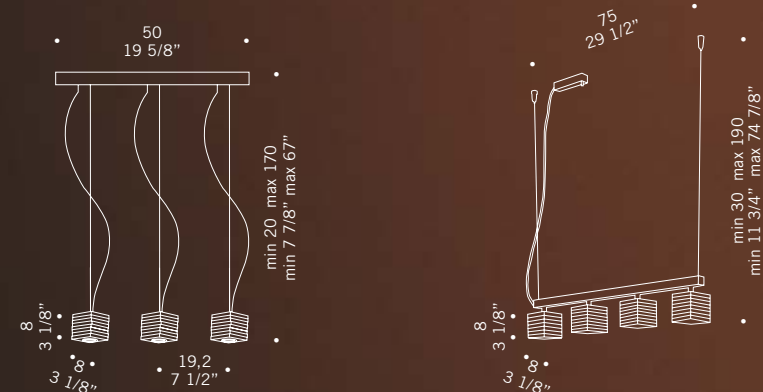

OTTO X OTTO S3L
3x40W G9
alogeno bispina
halogen bi-pin

OTTO X OTTO S4L
4x40W G9
alogeno bispina
halogen bi-pin