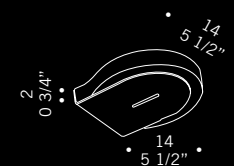

Omega / design Ufficio Stile de Majo

Lastra in cristallo extrachiaro.
Montatura in acciaio spazzolato.
Sheet in extraclear glass.
Brushed steel fitting.

MODUL
ELECTRO
www.modulselectro.ru

OMEGA A
1x60W G9
alogeno bispina
halogen bi-pin

CE

IP20

100%