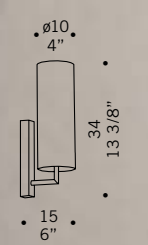

MODUL
ELECTRO
www.modulelectro.ru

XILO A10
1x70W E27
alogeno chiara
clear halogen
1x150W E27
alogeno chiara
clear halogen
1x23W E27
fluorescente *fluorescent*