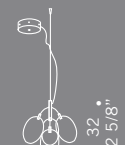

ø67
26 3/8"

PRO•SECCO K19 CE
19x20W-12V G4
alogeno bispina
halogen bi-pin
trasformatore magnetico
magnetic transformer

ø30
11 3/4"

PRO•SECCO S4DG CE
4x20W-12V G4
alogeno bispina
halogen bi-pin
cavo elettrico 200 cm
trasformatore elettronico
cables length 200 cm
electronic transformer