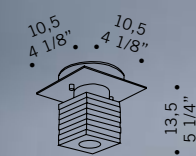

OTTO X OTTO P5
5x40W G9
alogeno bispino
halogen bi-pin

OTTO X OTTO P8
8x40W G9
alogeno bispino
halogen bi-pin

OTTO X OTTO P13
13x40W G9
alogeno bispino
halogen bi-pin

MODULO
ELECTRO
electro.ru

OTTO X OTTO F 
 1x35W-12V GY6,35 
 alogena bispina 
 halogen bi-pin 
 1x20W-12V G4 
 alogena bispina 
 halogen bi-pin
 foro incasso \varnothing 4,5-5 cm
 profondità minima 9 cm
 trasformatore escluso
 recessed hole \varnothing 4,5-5 cm
 min. depth 9 cm
 transformer not included