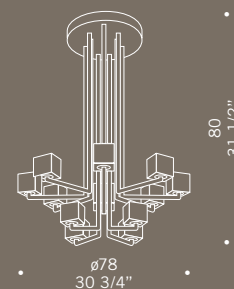

Otto x Otto / design Francesco Dei Rossi

Vetro in cristallo extrachiario.
Montatura in metallo cromato.
Extraclear glass.
Chromed metal fitting.

MODULO
ELECTRO
www.modulelectro.ru

OTTO X OTTO K4+8
12x60W G9
alogeno bispina
halogen bi-pin
doppia accensione
double switch