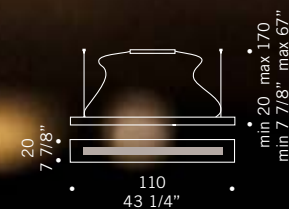

PLANA PLUS S110
2x39W G5
fluorescente lineare T5
T5 linear fluorescent
alimentatore elettronico
electronic ballast

PLANA PLUS S110 ED
2x39W G5
fluorescente lineare T5
T5 linear fluorescent
alimentatore elettronico
dimmerabile
electronic ballast dimmable