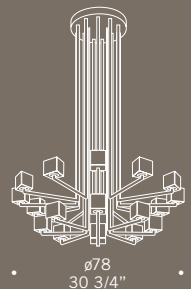

OTTO X OTTO K8+8
16x60W G9
alogeno bispina
halogen bi-pin
doppia accensione
double switch