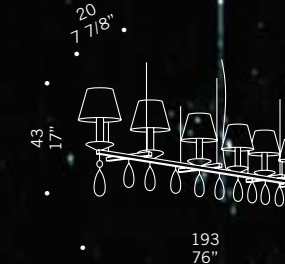

IP20

MODULO
ELECTRO
electro.ru

ELORO S4L SHADE
4x40W E14
sferetta chiara
little sphere

CE

IP20

ELORO S5L SHADE
5x40W E14
sferetta chiara
little sphere

CE

IP20