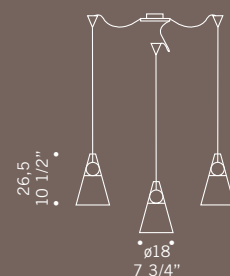

GEMMA S2D
2x70W E27
alogeno chiara
clear halogen
2x75W E27 - PAR 30
2x15W E27
fluorescente fluorescent
cavo elettrico 200 cm
cables length 200 cm

GEMMA S3D
3x70W E27
alogeno chiara
clear halogen
3x75W E27 - PAR 30
3x15W E27
fluorescente fluorescent
cavo elettrico 200 cm
cables length 200 cm