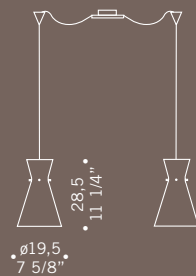

MEMORY S2GD
2x70W E27
alogeno chiara
clear halogen
2x75W E27-PAR 30
2x20W E27
fluorescente *fluorescent*
cavo elettrico 200 cm
cables lenght 200 cm