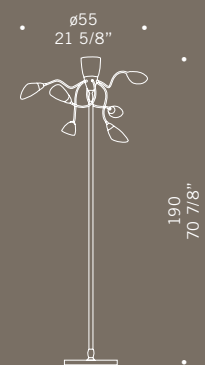

POLI PÒ R
6x40W E14+
sferetta chiara
little sphere
1x150W E27
alogeno chiara
clear halogen
con variatore
with dimmer

MODUL
ELECTRO
www.modulelectro.ru