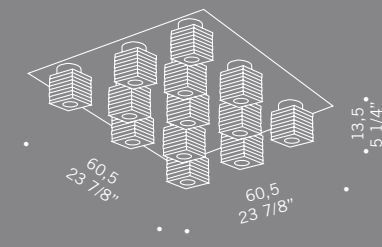

OTTO X OTTO P5
5x40W G9
alogeno bispino
halogen bi-pin

OTTO X OTTO P8
8x40W G9
alogeno bispino
halogen bi-pin

OTTO X OTTO P13
13x40W G9
alogeno bispino
halogen bi-pin

MODULO
ELECTRO
electro.ru

OTTO X OTTO F 
 1x35W-12V GY6,35 
 alogena bispina 
 halogen bi-pin 
 1x20W-12V G4 
 alogena bispina 
 halogen bi-pin
 foro incasso \varnothing 4,5-5 cm
 profondità minima 9 cm
 trasformatore escluso
 recessed hole \varnothing 4,5-5 cm
 min. depth 9 cm
 transformer not included