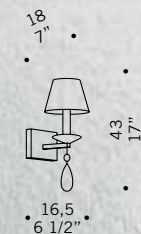

Eloro / design Roberto Assenza

Bobeche in cristallo molato e gocce in vetro disponibili in colore rosso, nero e cristallo. Prodotto fornito con o senza paralume in seta nei seguenti colori: rosso, nero e bianco. Montatura disponibile in metallo cromato o finitura "ruggine".
Bobeche in ground glass and drops available either in red, black colour or clear glass. Product available either with of without silk shades in red, black or white. Structure either in chrome or "rust" finish metal.

ELORO A1 SHADE
1x40W E14
sferetta chiara
little sphere

CE

IP20