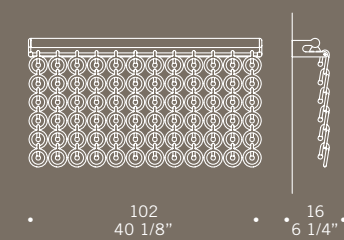

CHÉRIE AP6
6x35W-12V GU5,3
alluminio *aluminium*
72 anelli
trasformatore elettronico
72 glass rings
electronic transformer