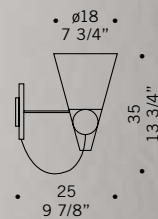

GEMMA A
1x70W E27
alogena chiara
clear halogen
1x150W E27
alogena chiara
clear halogen
1x75W E27 - PAR 30
1x15W E27
fluorescente *fluorescent*

MODUL
ELECTRO
www.modulelectro.ru