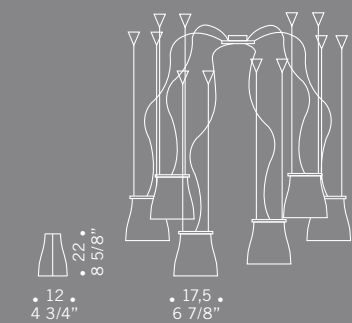

BELL S3D
3x70W E27
alogeno chiara
clear halogen
cavo elettrico 200 cm
cables length 200 cm

BELL S6D
6x70W E27
alogeno chiara
clear halogen
cavo elettrico 200 cm
cables length 200 cm

Bell / design Francesco Dei Rossi