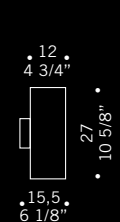

Carrè / design Francesco Dei Rossi

CARRÈ AP
1x70W E27
alogeno chiara
clear halogen

CE

IP20