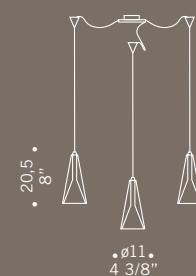

LOLLI S3D
3x40W G9
alogena bispina
halogen bi-pin
cavo elettrico 200 cm
cables lenght 200 cm