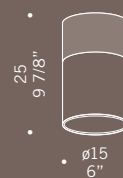

CONCERTO P35 CE
1x35W G12
scarica
metal halide
high intensity discharge
alimentatore elettronico
electronic ballast