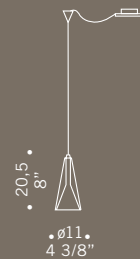

LOLLI S1D
1x40W G9
alogeno bispina
halogen bi-pin
cavo elettrico 200 cm
cables length 200 cm