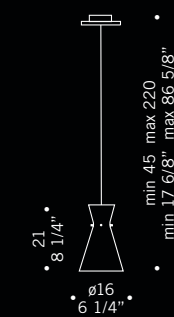

Memory / design Lucio de Majo

MEMORY P-G

Diffusore disponibile nei seguenti colori:
ambra satinato, bianco satinato, cristallo,
cristallo sabbaiato bordo acidato, cristallo sabbaiato
bordi trasparenti. Montatura in metallo cromato.
*Glass shade available in the following colours:
satined amber, satined white, clear, frosted
with satined edge, frosted with clear edges.
Chromed metal fitting.*

MEMORY L

Diffusore disponibile nei seguenti colori:
cristallo, cristallo sabbaiato bordi trasparenti.
Montatura in metallo cromato.
*Glass shade available in the following
colours: clear, frosted with clear edges.
Chromed metal fitting.*

MODU
ELECTRO
www.modulelectro.ru

MEMORY S1P
1x70W E27
alogeno chiara
clear halogen
1x75W E27-PAR 30