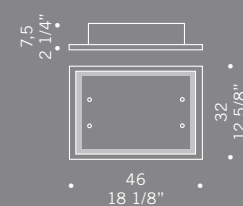

Quadra / design Ufficio Stile de Majo

QUADRA A/P 46-32
46-32E
2x18W 2G11
fluorescente *fluorescent*
alimentatore elettronico
electronic ballast

QUADRA A/P 46-32
46-32 EMERGENZA E
2x18W 2G11
fluorescente *fluorescent*
alimentatore elettronico
+ kit di emergenza
electronic ballast
+ *emergency control gear*