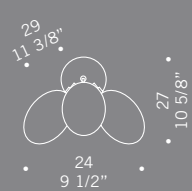

PRO•SECCO A3
3x20W-12V G4
alogeno bispina
halogen bi-pin
trasformatore elettronico
electronic transformer