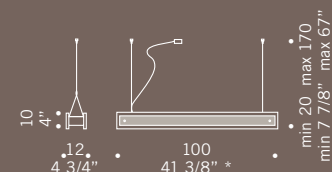

Thin 2 / design Ufficio Stile de Majo

Lastra in cristallo extrachiaro con fascia sabbata.
Montatura in metallo laccato grigio artico
(RAL 9006) con particolari cromati.
*Sheet in extraclear glass with frosted band.
Artic-grey lacquered (RAL 9006) fitting
with chromed details.*

* size suitable for the U.S. market

MODUL
ELECTRO
www.modulelectro.ru

THIN 2 S100 CE
2x39W G5
fluorescente lineare T5
T5 linear fluorescent
alimentatore elettronico
electronic ballast

THIN 2 S100 ED CE
2x39W G5
fluorescente lineare T5
T5 linear fluorescent
alimentatore elettronico
dimmerabile
electronic ballast dimmable