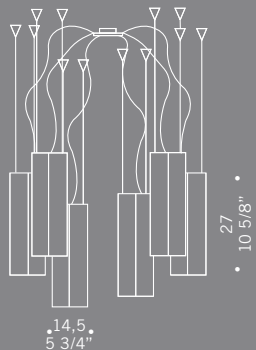

CARRÈ S6PD
6x70W E27
alogena chiara
clear halogen
6x26W E27
fluorescente *fluorescent*
cavo elettrico 200 cm
cables lenght 200 cm