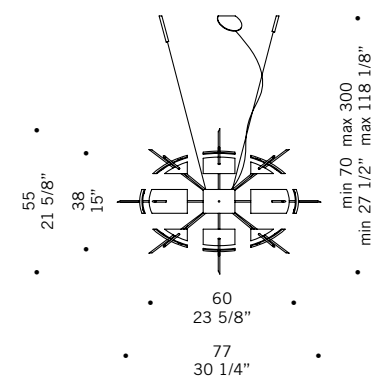

Zabriskie Point / design Denis Santachiara

Diffusori in vetro cristallo extrachiaro.
Montatura in metallo cromato.
*Diffuser in extraclear glass.
Structure in chromed metal.*

ZABRISKIE POINT S CE
10x20W-12V G4
alogeno bispina
halogen bi-pin
trasformatore elettronico
electronic transformer

MODULO
ELECTRO
www.moduloelectro.ru