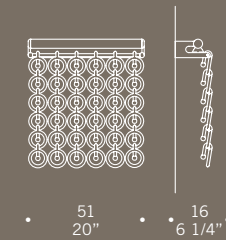

CHÉRIE AP3
3x35W-12V GU5,3
alluminio *aluminium*
36 anelli
trasformatore elettronico
36 glass rings
electronic transformer