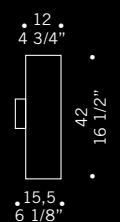

Carrè / design Francesco Dei Rossi

CARRÈ AP
1x70W E27
alogeno chiara
clear halogen

CE

IP20

CARRÈ AG
2x70W E27
alogeno chiara
clear halogen
2x100W
E27 - SPOT R80
2x75W E27 - PAR 30

CE

IP20

MODULO
ELECTRO
www.modulelectro.ru