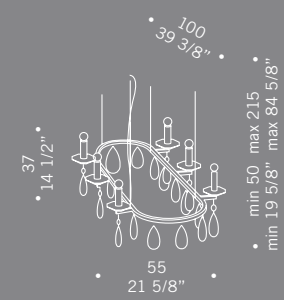

ELORO S6
6x40W E14
sferetta chiara
little sphere