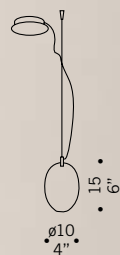

PRO•SECCO S1D
1x20W-12V G4
alogeno bispina
halogen bi-pin
cavo elettrico 200 cm
trasformatore elettronico
cables lenght 200 cm
electronic transformer