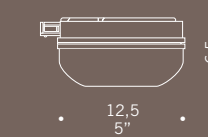

TRASFORMATORI PER BINARI A BASSA TENSIONE TRANSFORMERS FOR LOW-VOLTAGE TRACKS

5BIELOB59N
Trasformatore toroidale 105W/105W
toroidal transformer