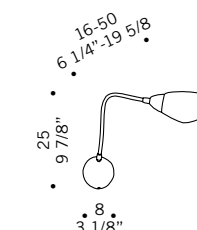

POLI PÒ A1
1x40W E14
sferetta chiara
little sphere