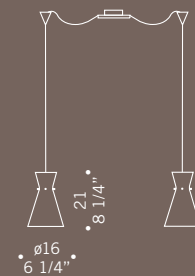

Memory / design Lucio de Majo

MEMORY S2PD
2x70W E27
alogeno chiara
clear halogen
2x75W E27-PAR 30
cavo elettrico 200 cm
cables lenght 200 cm