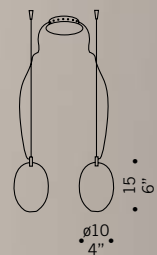

PRO•SECCO S2D
2x20W-12V G4
alogeno bispina
halogen bi-pin
cavo elettrico 200 cm
trasformatore elettronico
cables lenght 200 cm
electronic transformer