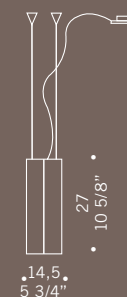

CARRÈ S1PD
1x70W E27
alogeno chiara
clear halogen
1x26W E27
fluorescente fluorescent
cavo elettrico 200 cm
cables length 200 cm