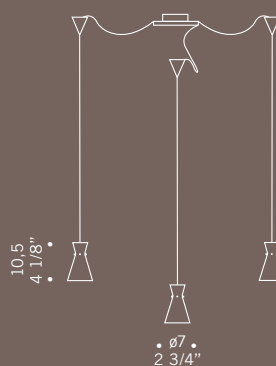

MEMORY XXS S3D
3x20W-12V G4
alogena bispina
halogen bi-pin
trasformatore elettronico
cavo elettrico 200 cm
electronic transformer
cables lenght 200 cm