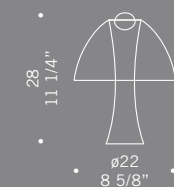

OXYGENE LO
1x60W E14
sferetta chiara
little sphere
1x40W E14
cupola argentata
decor silver sphere