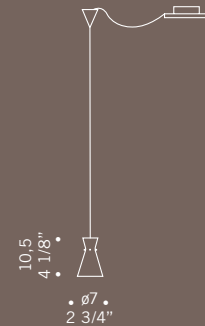

MEMORY XXS S1D
1x20W-12V G4
alogena bispina
halogen bi-pin
trasformatore elettronico
cavo elettrico 200 cm
electronic transformer
cables lenght 200 cm