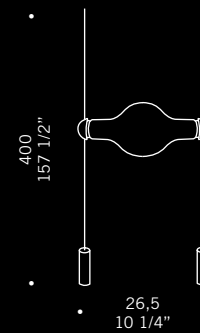

MODUL
ELECTRO
www.modulelectro.ru

ADAM CO
120W R7s
alogeno lineare 114 mm
halogen linear 114 mm
lunghezza cavi 5-10-20 mt
cables length 5-10-20 mt

CE

P20

ADAM CV
 120W R7s
 alogena lineare 114 mm
 halogen linear 114 mm
 con varia luce
 potenza max totale 500W
 dimmer total power
 max 500W