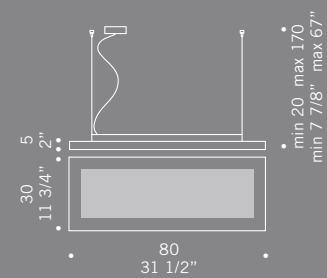

Quadra / design Ufficio Stile de Majo

QUADRA S80
2x24W 2G5
fluorescente lineare T5
T5 linear fluorescent
alimentatore elettronico
electronic ballast

QUADRA S80 ED
2x24W 2G5
fluorescente lineare T5
T5 linear fluorescent
alimentatore elettronico
electronic ballast
dimmerabile
dimmable