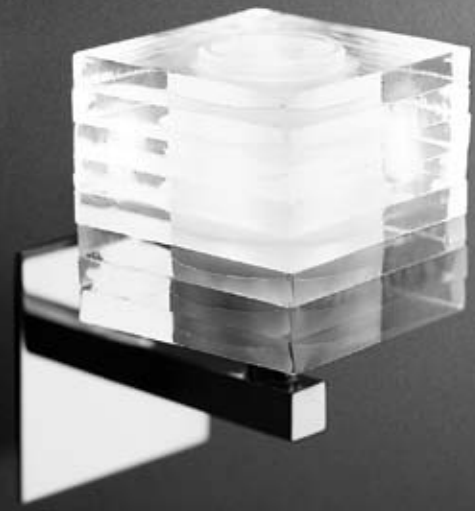

MODUL
ELECTRO
www.modulelectro.ru

OTTO X OTTO L
1x60W G9
alogeno bispino
halogen bi-pin

OTTO X OTTO T
1x60W G9
alogeno bispino
halogen bi-pin

OTTO X OTTO R3
3x60W G9
alogeno bispino
halogen bi-pin

OTTO X OTTO R1
1x60W G9
alogeno bispino
halogen bi-pin