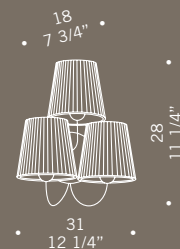

LUMÈ A3
3x60W E14
sferetta chiara
little sphere