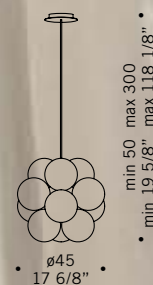

Babol / design Nicola Grandesso

Diffusori in vetro bianco lucido.
Montatura in polietilene e metallo
laccato bianco lucido (RAL 9003).
Glossy white glass diffusers.
*Structure in polyethylene and glossy
white lacquered metal (RAL 9003).*

BABOL S
12x25W G9
alogeno bispina
halogen bi-pin

CE

IP20

MODUL
ELECTRO
www.modulselectro.ru