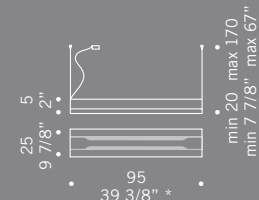

Linear 2 / design Ufficio Stile de Majo

Lastra in cristallo extrachiaro con fascia sabbiata.
Montatura in metallo laccato grigio artico
(RAL 9006) con particolari cromati.
*Sheet in extraclear glass with frosted band.
Artic-grey lacquered (RAL 9006) fitting
with chromed details.*

* size suitable for the U.S. market

LINEAR 2 S95
2x39W G5
fluorescente lineare T5
T5 linear fluorescent
alimentatore elettronico
electronic ballast

LINEAR 2 S95 ED
2x39W G5
fluorescente lineare T5
T5 linear fluorescent
alimentatore elettronico
electronic ballast
dimmerabile
electronic ballast dimmable