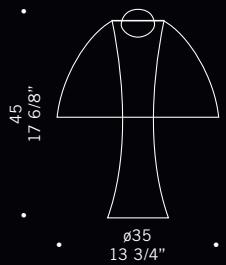

MODUL
ELECTRO
www.modulelectro.ru

OXYGENE TO
1x100W E27
cupola argentata
decor silver sphere
1x70W E27
alogeno chiara
clear halogen

CE
IP20