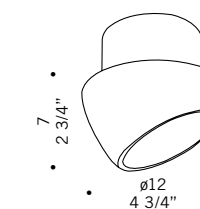

COUPÉ F
1x50W-12V GY6,35
alogená bispina
halogen bi-pin
1x50W-12V GU5,3
alogená dicroica
halogen dichroic
foro incasso ø 9 cm
profondità minima 10 cm
trasformatore escluso
*recessed hole ø 9 cm
min. depth 10 cm
transformer not included*