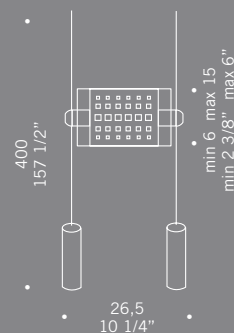

MODUL
ELECTRO
www.modulelectro.ru

PLAY CO
120W R7s
alogeno lineare 75 mm
halogen linear 75 mm
lunghezza cavi 5-10-20 mt
cables length 5-10-20 mt

CE

▽

P20

Play / design Nicola Grandesso

MODUL
ELECTRO
www.modulelectro.ru