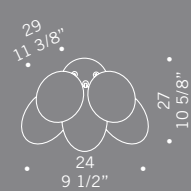

PRO•SECCO A5
5x20W-12V G4
alogeno bispina
halogen bi-pin
trasformatore elettronico
electronic transformer