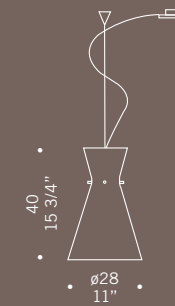

MEMORY SLD
1x70W E27
alogeno chiara
clear halogen
1x150W E27
alogeno chiara
clear halogen
1x75W E27-PAR 30
1x30W E27
fluorescente
fluorescent
cavo elettrico 200 cm
cables lenght 200 cm