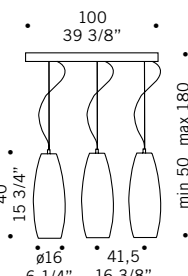

PERONI S16L
3x70W E27
alogeno chiara
clear halogen
3x75W E27 - PAR 30
3x23W E27
fluorescente fluorescent