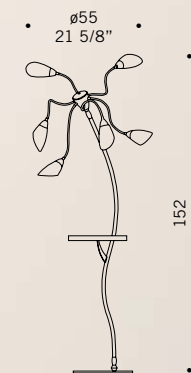

POLI PÒ P8/A8
8x40W E14
sferetta chiara
little sphere

MODUL
ELECTRO
www.modulelectro.ru

POLI PÒ P3/A3
 3x40W E14
 sferetta chiara
little sphere

MODUL
 ELECTRO
www.modulelectro.ru

POLI PÒ R1
 6x40W E14
 sferetta chiara
little sphere