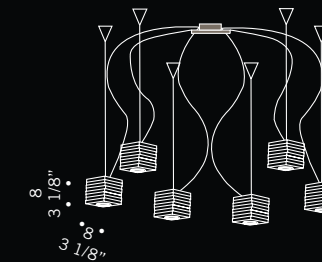

OTTO X OTTO S2D
2x40W G9
alogeno bispina
halogen bi-pin
cavo elettrico 200 cm
cables lenght 200 cm

OTTO X OTTO S3D
3x40W G9
alogeno bispina
halogen bi-pin
cavo elettrico 200 cm
cables lenght 200 cm

OTTO X OTTO S6D
6x40W G9
alogeno bispina
halogen bi-pin
cavo elettrico 200 cm
cables lenght 200 cm