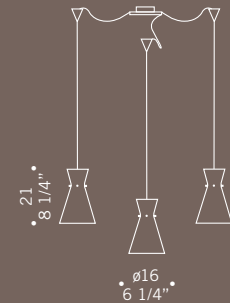

MEMORY S3PD
3x70W E27
alogeno chiara
clear halogen
3x75W E27-PAR 30
cavo elettrico 200 cm
cables lenght 200 cm