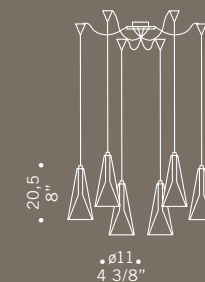

LOLLI S6D
6x40W G9
alogena bispina
halogen bi-pin
cavo elettrico 200 cm
cables lenght 200 cm