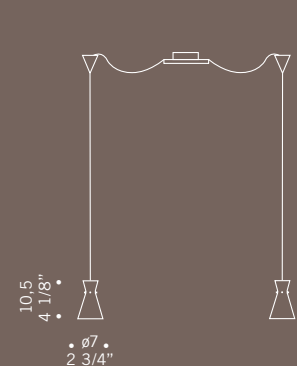

MEMORY XXS S2D
2x20W-12V G4
alogena bispina
halogen bi-pin
trasformatore elettronico
cavo elettrico 200 cm
electronic transformer
cables lenght 200 cm