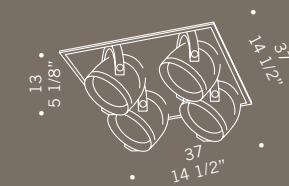

SPOKE MINI F4
4x100W G53
halospot 111
foro incasso 35,5x35,5 cm
profondità minima 10 cm
trasformatore escluso
recessed hole 35,5x35,5 cm
min. depth 10 cm
transformer not included