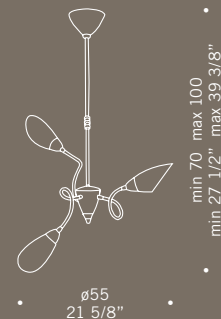

Poli pò / design Oriano Favaretto

Diffusore disponibile nei seguenti colori satinati: bianco, cristallo, verde barena, giallo, blu, bluino, ambra, giallo melone, rosso Tangeri, acquamarine, rosso, viola, verde, verde mela, grigio antracite. Montatura in metallo cromato e nichelato per tutti i modelli.

Satined glass shade available in the following colour versions: white, light "barena" green, yellow, blue, light blue, amber, yellow melon, Tanger red, aquamarine, red, violet, applegreen, green, heavy grey and frosted. Chromed or nickel metal structure for all the models.

POLI PÒ K3
3x40W E14
sferetta chiara
little sphere