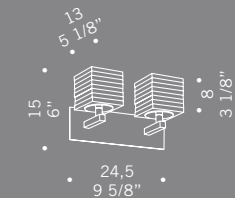

OTTO X OTTO A2
2x60W G9
alogeno bispino
halogen bi-pin