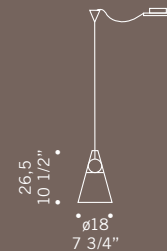

 **MODUL** 
ELECTRO
www.modulelectro.ru

Gemma / design Giovanni Barbato

GEMMA S1
1x70W E27
alogeno chiara
clear halogen
1x75W E27 - PAR 30
1x15W E27
fluorescente fluorescent

GEMMA S1D
1x70W E27
alogeno chiara
clear halogen
1x75W E27 - PAR 30
1x15W E27
fluorescente fluorescent
cavo elettrico 200 cm
cables length 200 cm