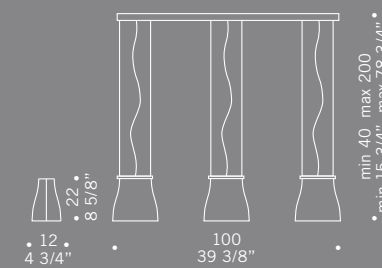

BELL S3L
3x70W E27
alogeno chiara
clear halogen