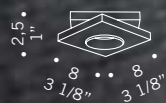

OTTO X OTTO P5
5x40W G9
alogeno bispino
halogen bi-pin

OTTO X OTTO P8
8x40W G9
alogeno bispino
halogen bi-pin

OTTO X OTTO P13
13x40W G9
alogeno bispino
halogen bi-pin

MODULO
ELECTRO
electro.ru

OTTO X OTTO F 
 1x35W-12V GY6,35 
 alogena bispina 
 halogen bi-pin 
 1x20W-12V G4 
 alogena bispina 
 halogen bi-pin
 foro incasso \varnothing 4,5-5 cm
 profondità minima 9 cm
 trasformatore escluso
 recessed hole \varnothing 4,5-5 cm
 min. depth 9 cm
 transformer not included