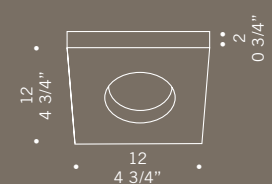

Arno / design Oriano Favaretto

Lastra in cristallo extrachiaro
specchiato e sabbato.
Montatura in metallo con riflettore
parabolico in alluminio.
*Plate in extraclear mirrored
and sand blasted glass.
Metal frame with aluminium
dome shaped reflector.*

ARNO F
1x50W-12V GY6,35
alogeno bispina
halogen bi-pin
1x50W-12V GU5,3
alogeno dicroico
halogen dichroic
foro incasso ø 5,5 cm
profondità minima 6 cm
trasformatore escluso
*recessed hole ø 5,5 cm
min. depth 6 cm
transformer not included*

MODUL
ELECTRO
www.modulelectro.ru