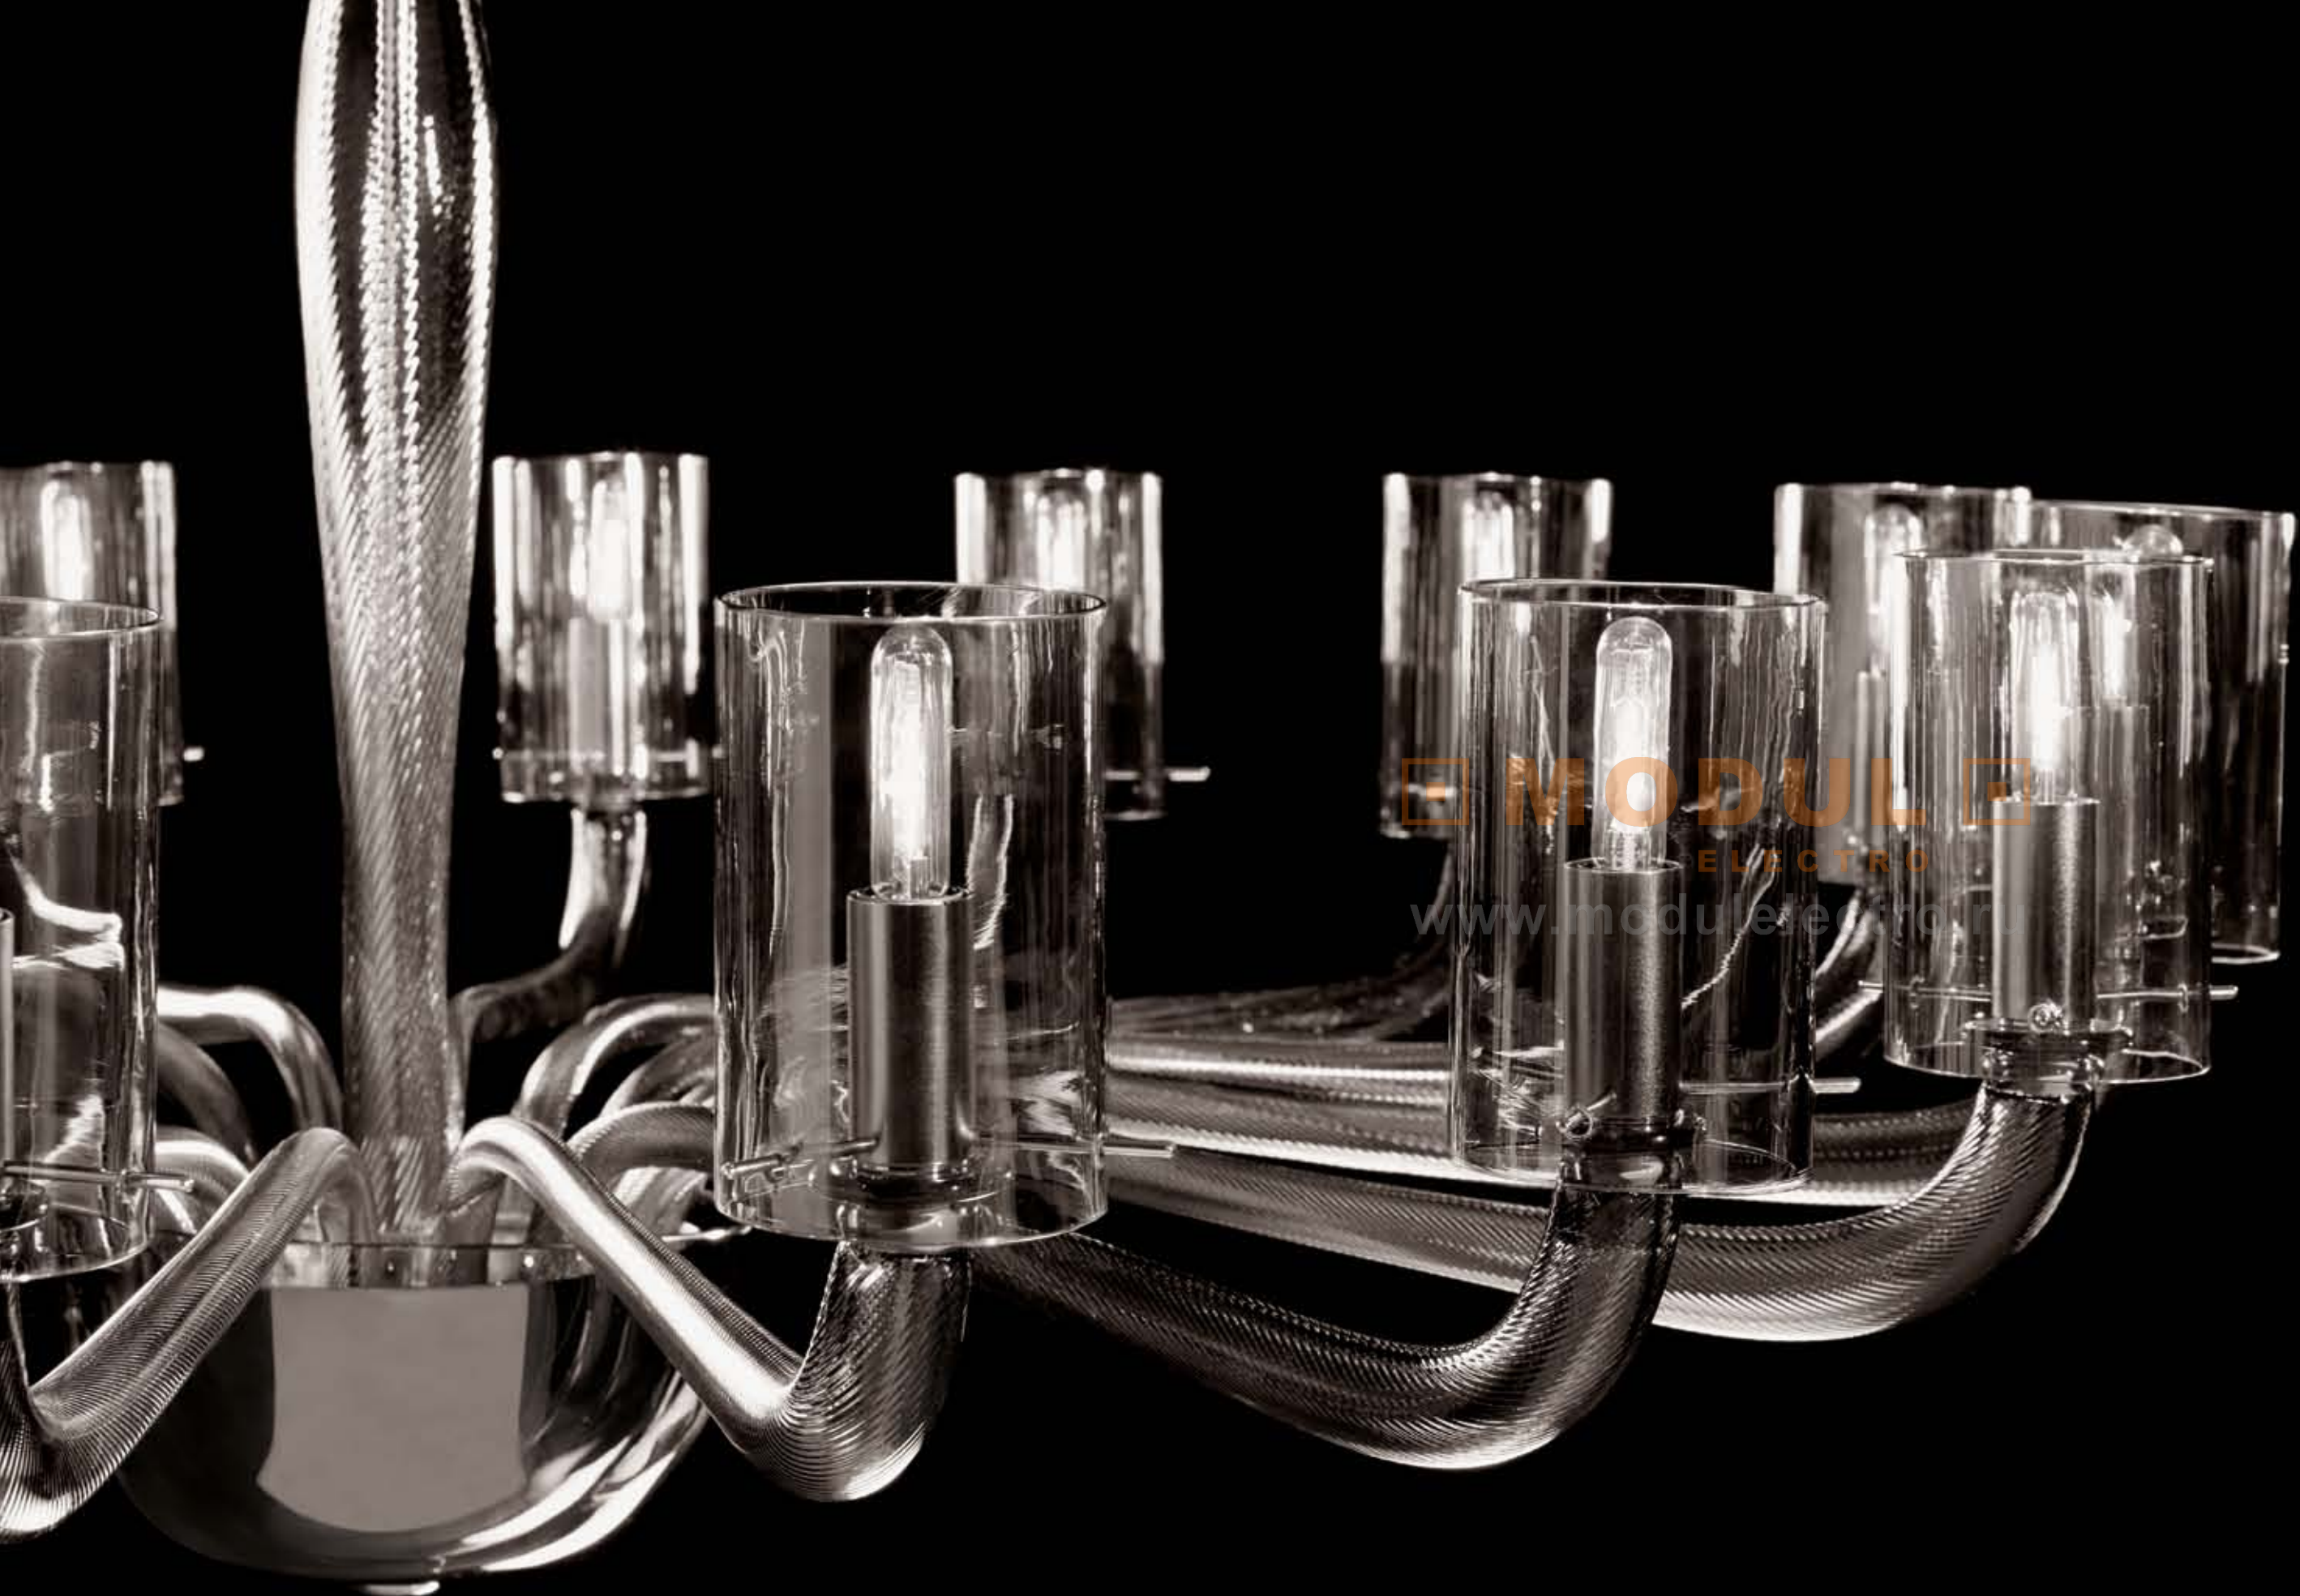

MODUL
ELECTRO
www.modulelectro.ru

GLACÉ K16
h 90-35 3/8"
ø 130-51 1/8"
16x60W E14
sferetta chiara
little sphere
16x60W E14
alogeno chiara
little halogen

MODULO
ELECTRO
www.modulelectro.ru

GLACÉ K16
h 90-35 3/8"
ø 130-51 1/8"
16x60W E14
sferetta chiara
little sphere
16x60W E14
alogeno chiara
little halogen