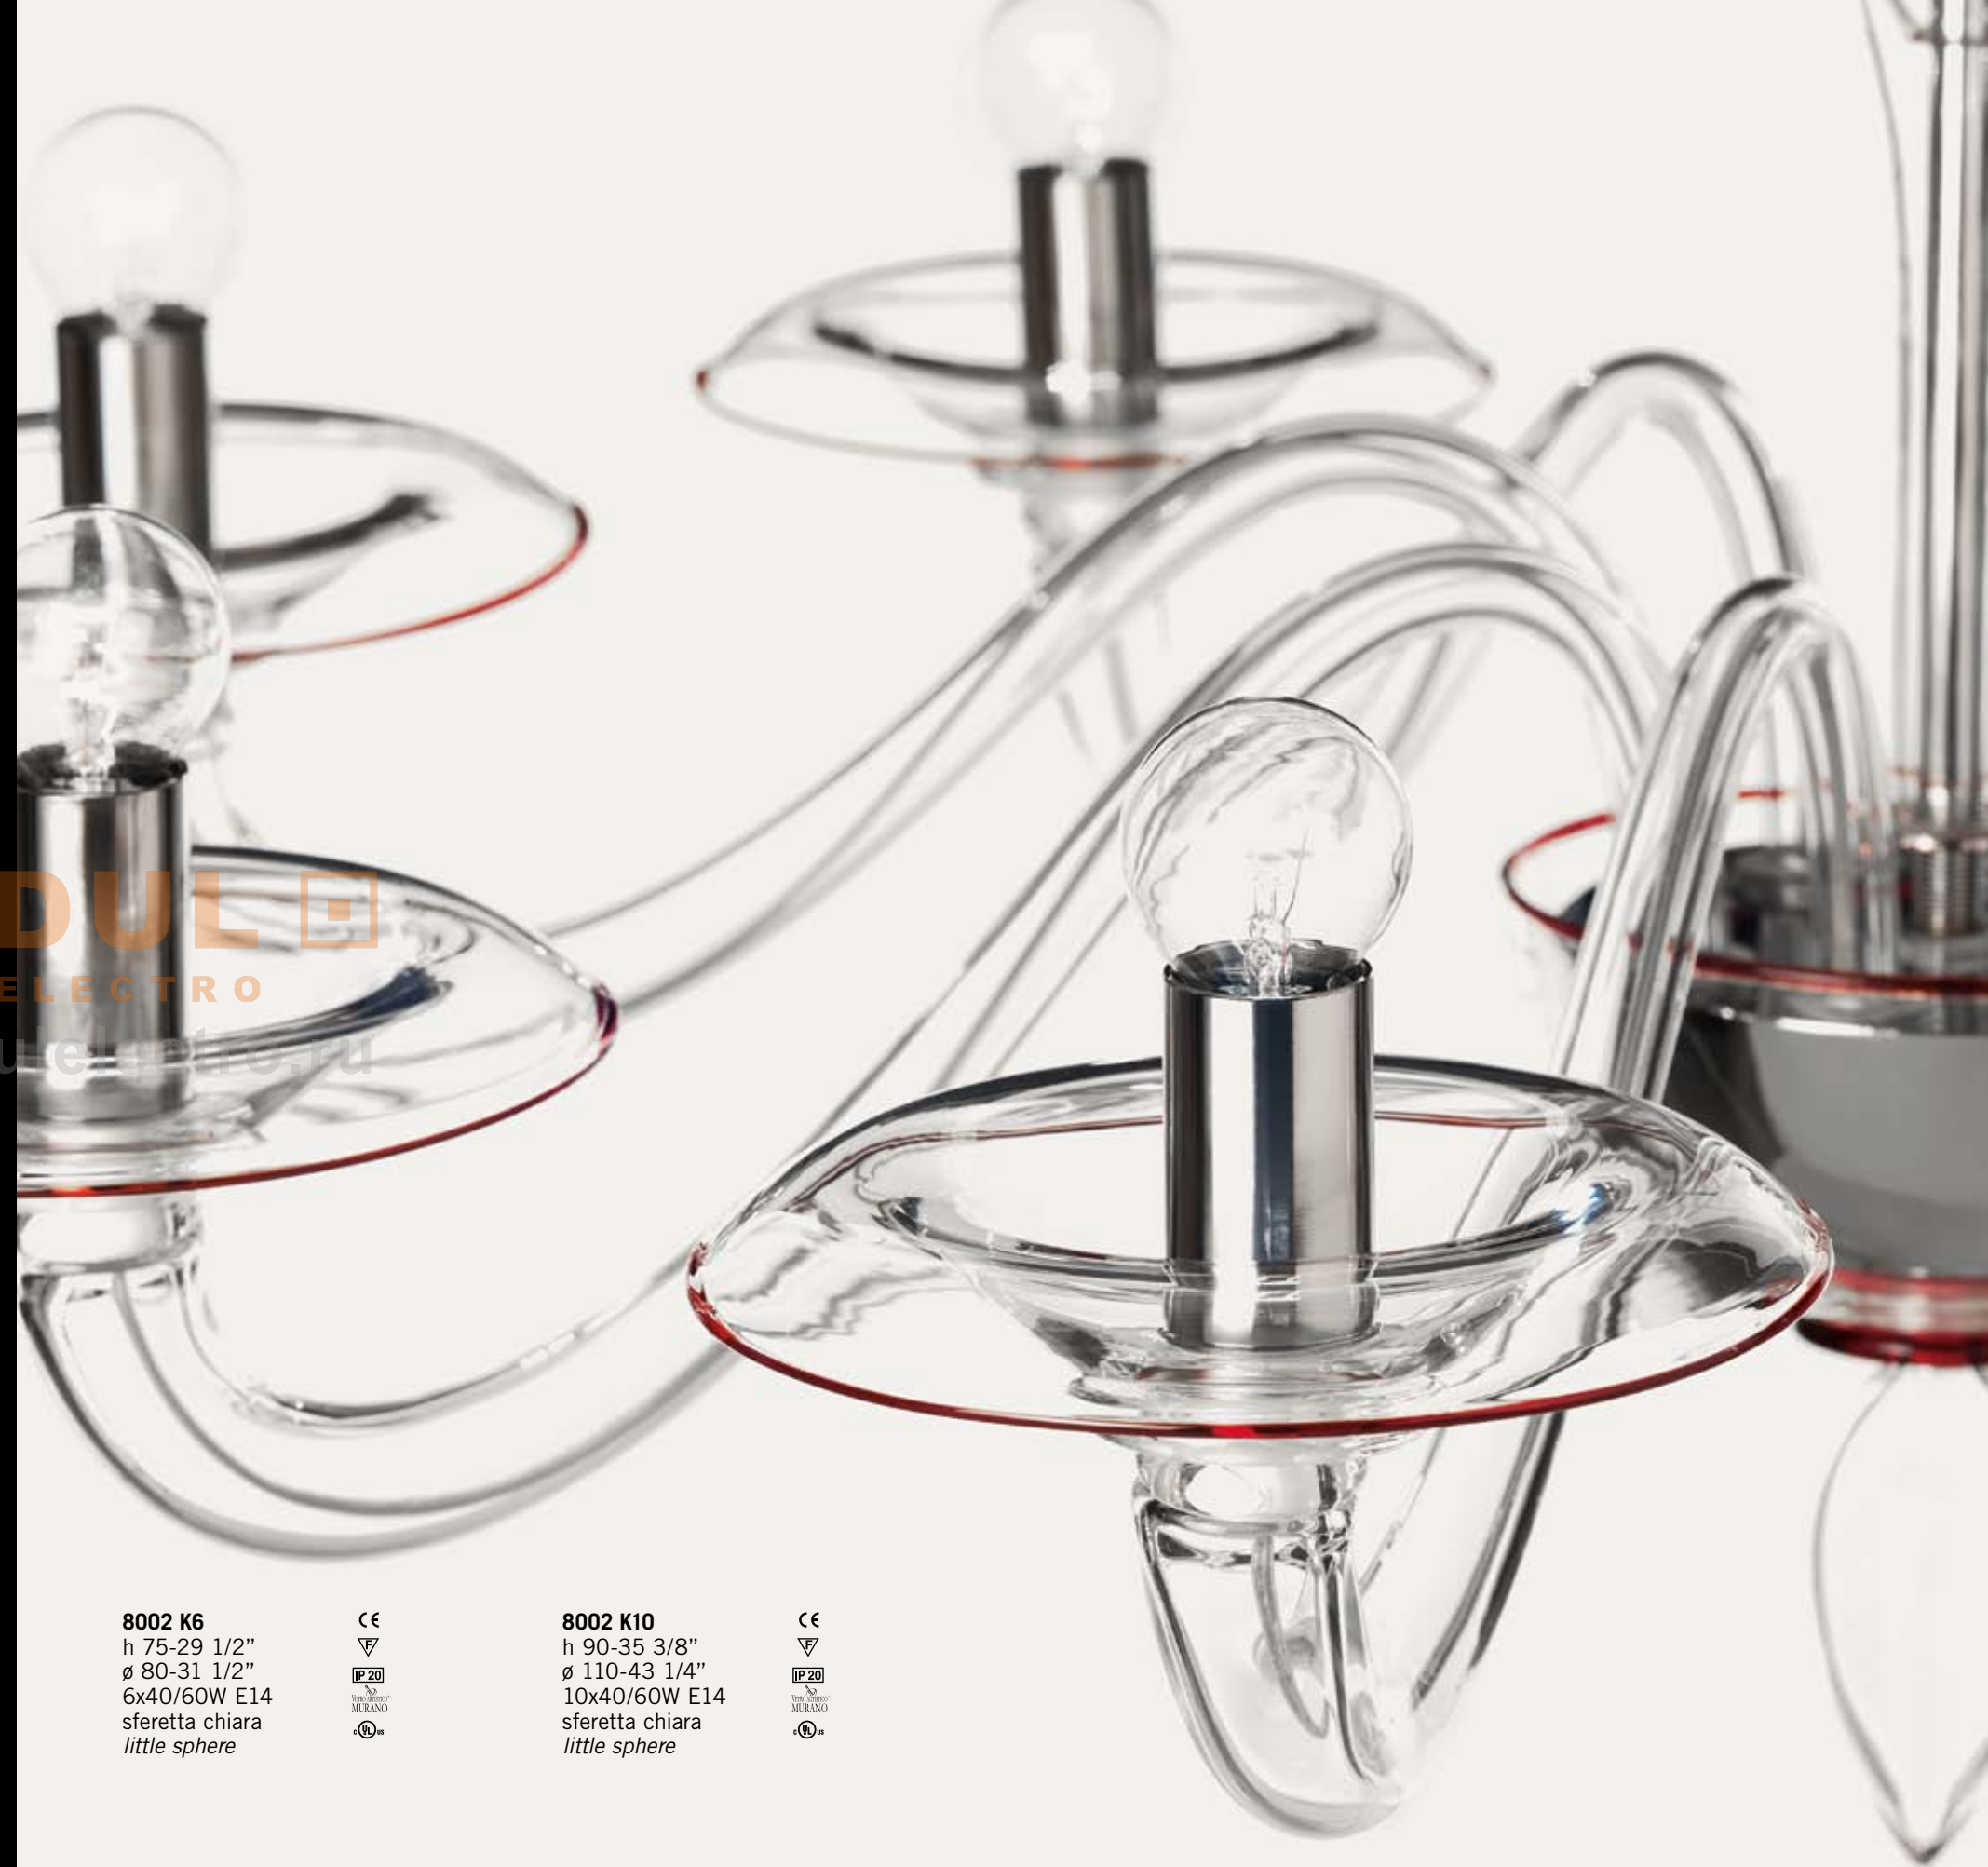

8000 A3+2+1
 h 55-21 5/8"
 ø 50-19 5/8"
 3+2+1x40/60W
 E14
 sferetta chiara
 little sphere

8002

Vetro disponibile nei colori cristallo con bordo rosso, cristallo con bordo blu, cristallo con bordo bianco.
Available in clear glass with red, blue or white rim.

8002 K8
h 80-31 1/2"
ø 95-37 3/8"
8x40/60W E14
sferetta chiara
little sphere

MODUL
ELECTRO
www.modul.it

8002 K6
h 75-29 1/2"
ø 80-31 1/2"
6x40/60W E14
sferetta chiara
little sphere

8002 K10
h 90-35 3/8"
ø 110-43 1/4"
10x40/60W E14
sferetta chiara
little sphere