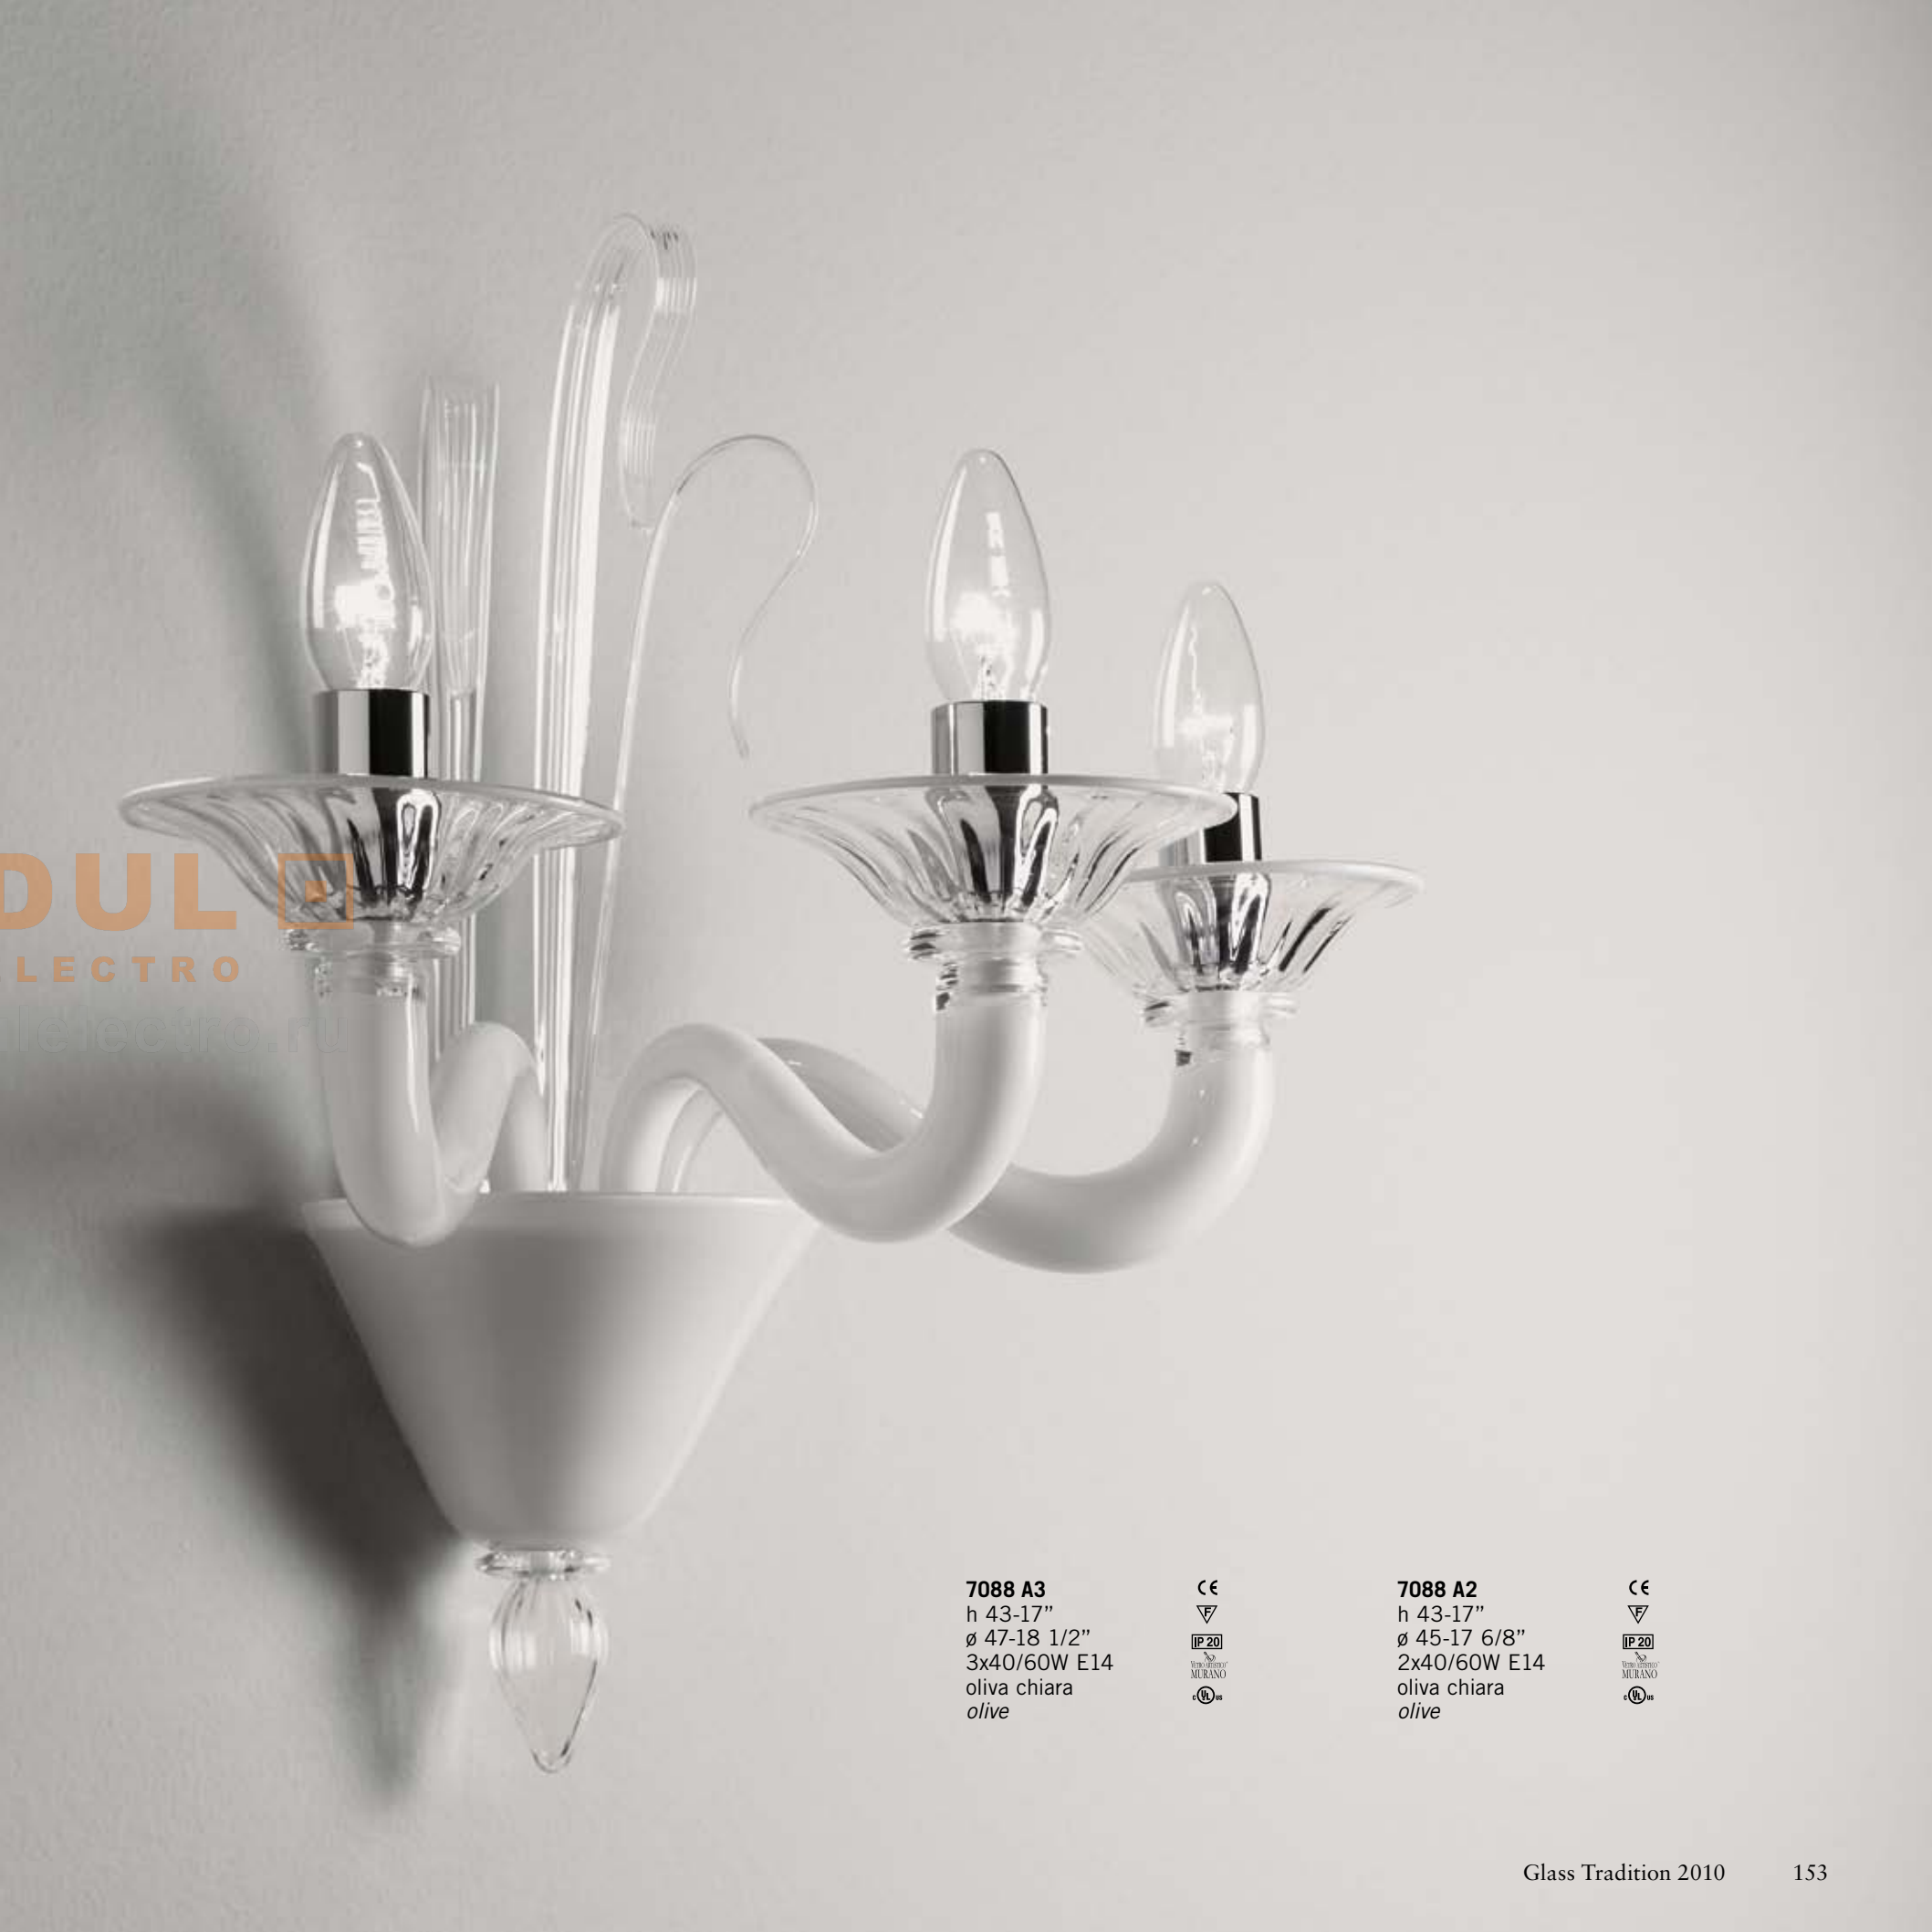

7088 A3
h 43-17"
ø 47-18 1/2"
3x40/60W E14
oliva chiara
olive

7088 A2
h 43-17"
ø 45-17 6/8"
2x40/60W E14
oliva chiara
olive