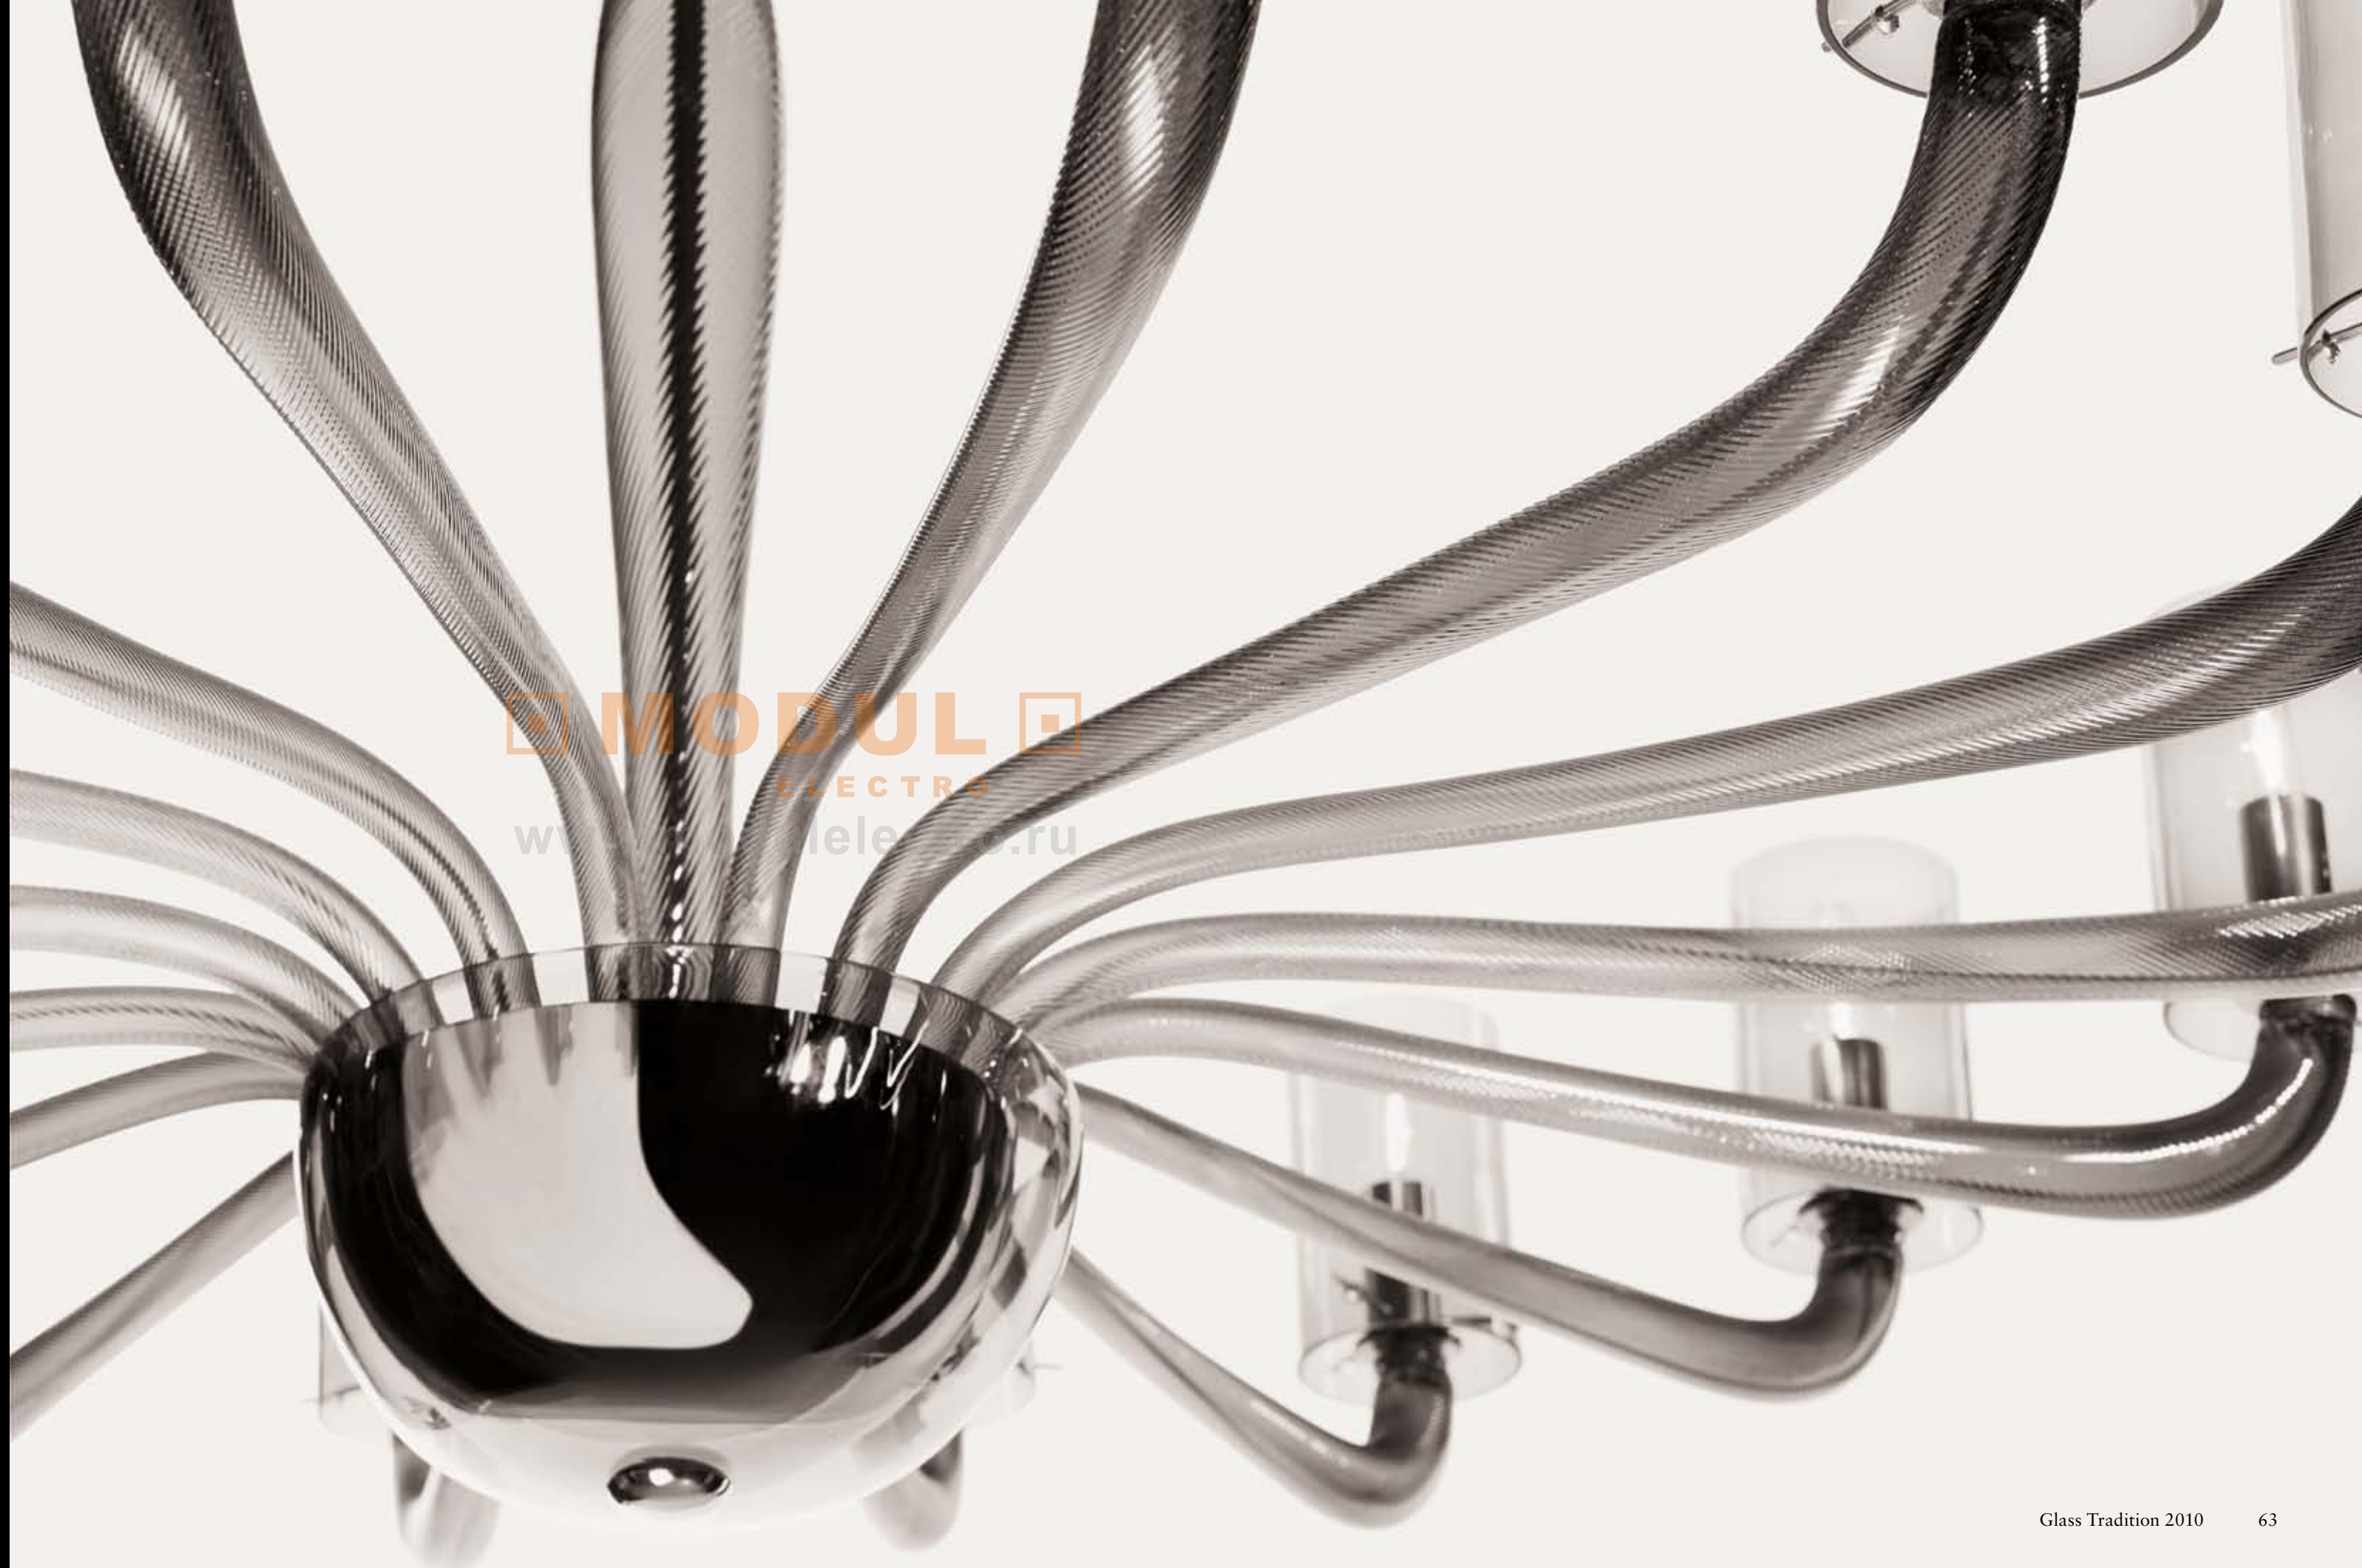

MODUL
ELECTRO
www.electro.ru