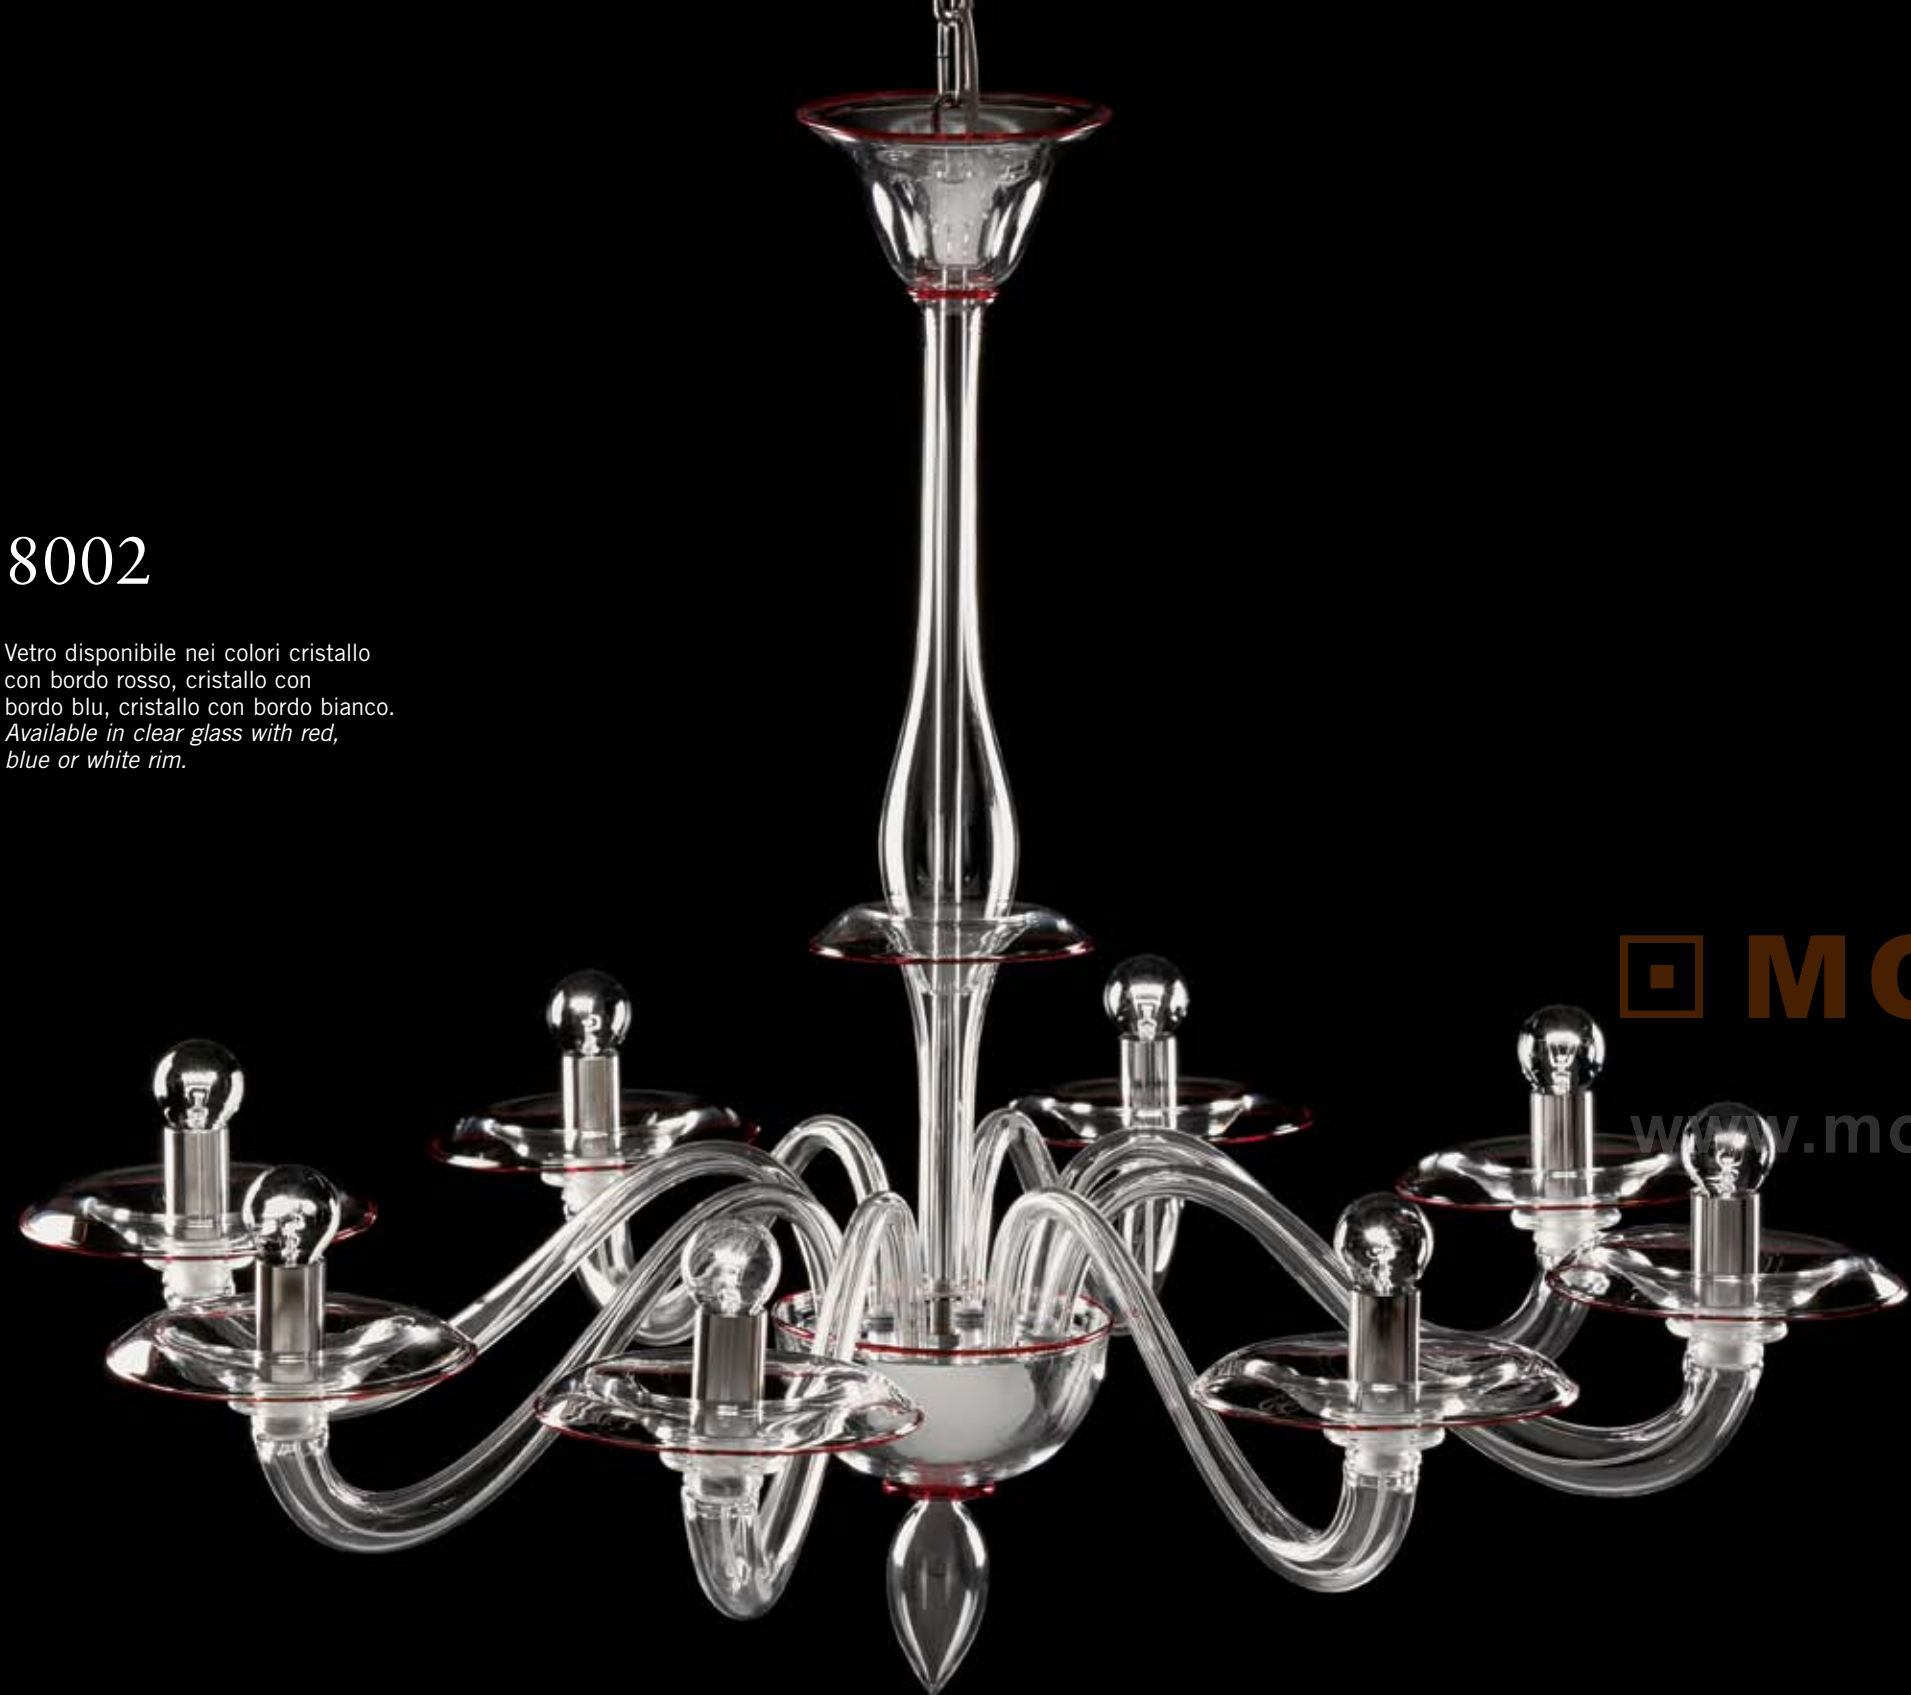

8000 A3+2+1
 h 55-21 5/8"
 ø 50-19 5/8"
 3+2+1x40/60W
 E14
 sferetta chiara
 little sphere

8002

Vetro disponibile nei colori cristallo con bordo rosso, cristallo con bordo blu, cristallo con bordo bianco.
Available in clear glass with red, blue or white rim.