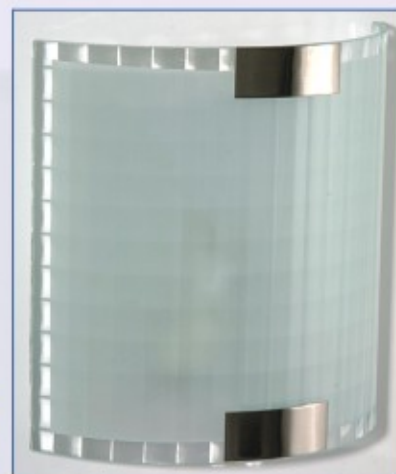

# GLASS WALL MOUNTS

**IL20510C**  
CAPRICE 1 LIGHT WALL LIGHT - PLAIN  
W:20cm, L:20cm, P:10cm  
1 x 60W SES CANDLE LAMP.

**IL20510B**  
CAPRICE 1 LIGHT WALL LIGHT - GRID  
W:20cm, L:20cm, P:10cm  
1 x 60W SES CANDLE LAMP.