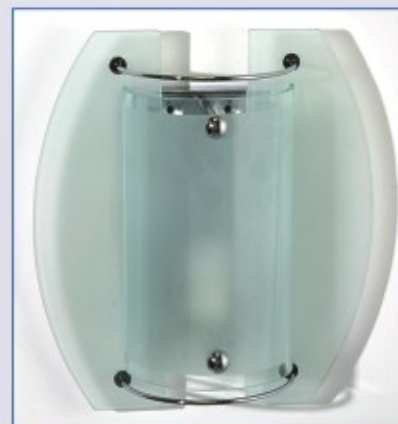

IL20520
JIVA 1 LIGHT WALL LIGHT
W:20cm, L:20cm, P:10cm
1 x 60W SES CANDLE LAMP.

Glass Wall Mounts

Low energy compatible

LUXRAM®