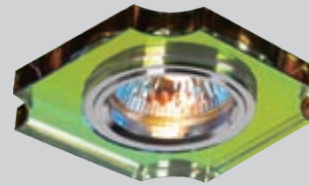

Clear Crystal

9