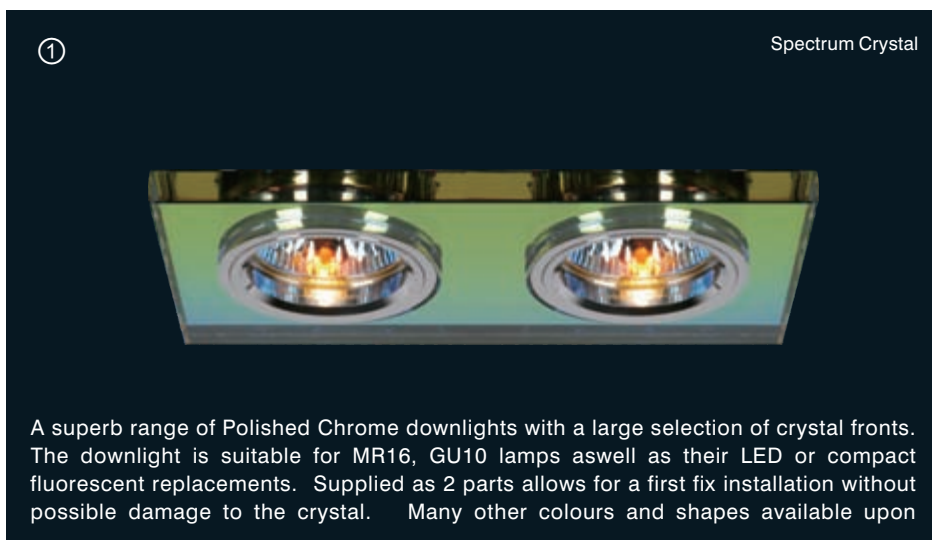

CRYSTAL DOWNLIGHTS