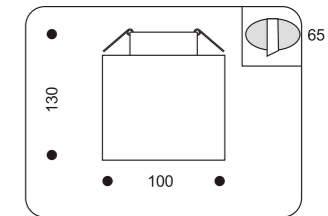

· 1x50W max GU5,3
· trafo required

21005.+colour

COLOUR: 54 Chrome +
Clear Crystal Glass

· 1x50W max GU5,3
· trafo required

21076.+colour

COLOUR: 54 Chrome +
Clear Crystal Glass
· 1x35W max GU5,3
· trafo required