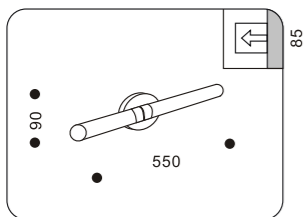

30069.+colour

COLOUR: 01 Satin Nickel + White Matt Glass
02 Chrome + White Matt Glass
. 1x40W max E14