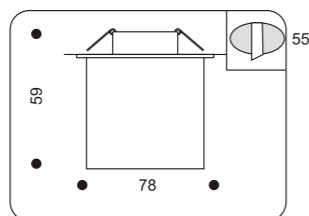

55022.+colour

COLOUR: 54 Chrome + Clear Crystal Glass
. 1x20W G4 max
. trafo required