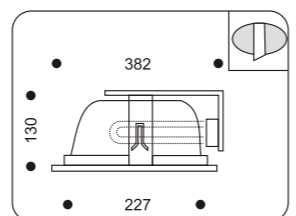

51010.+colour

COLOUR: 42 Nickel + Chrome + Clear Glass
 . 1x50W max GU5,3
 . trafo required

52010.+colour

COLOUR: 30 Silver
 . 1x400W HID E40
 . ballast required

58022.+colour

COLOUR: 26 Grey
 07 White
 . 2x26W TC-D G24d-3
 . ballast required