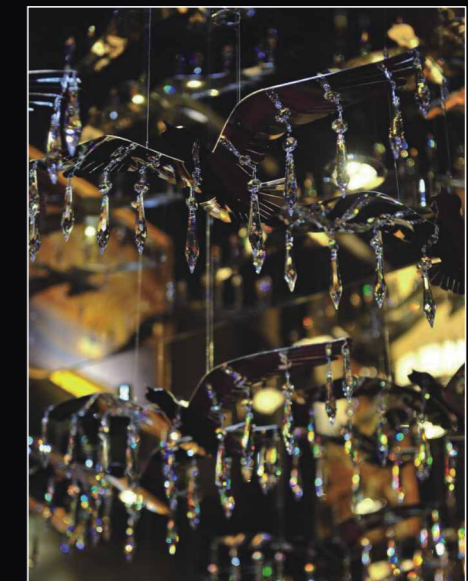

1.0002.198

- . Chrome + Transparent Strass
- . Brass + Strass
- . 2300x2300
- . 36x50W max GU5,3

Swarovski Crystal

8.0002.203

- . Chrome
- . Steel
- . 140x210x255
- . 1x40W max E14

1.0012.198

- . Chrome + Transparent Strass
- . Brass + Strass
- . 4800x1150
- . 2x50W max GU5,3