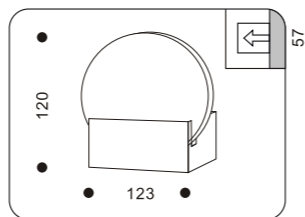

40203.+colour

COLOUR: 30 Silver + White Acrylic
. 1x9W max Gx53
. trafo required