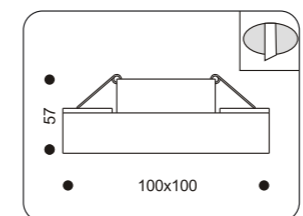

21007.+colour

COLOUR: 64 Gold + Clear Crystal Glass
· 1x50W max GU5,3
· trafo required