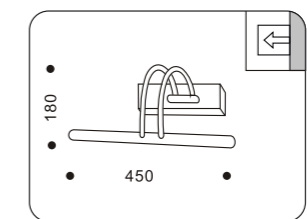

30056.+colour

COLOUR: 01 Satin Nickel
02 Chrome
05 Gold
08 Antique Brass
. 1x40W max E14