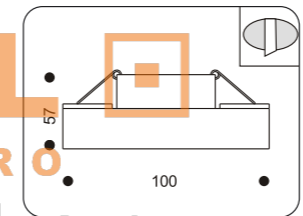

21008.+colour

COLOUR: 54 Chrome +
Clear Crystal Glass

· 1x50W max GU5,3
· trafo required