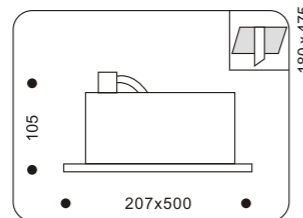

34201.+colour

COLOUR: 30 Silver
.3x50W max QR111
.trafo required