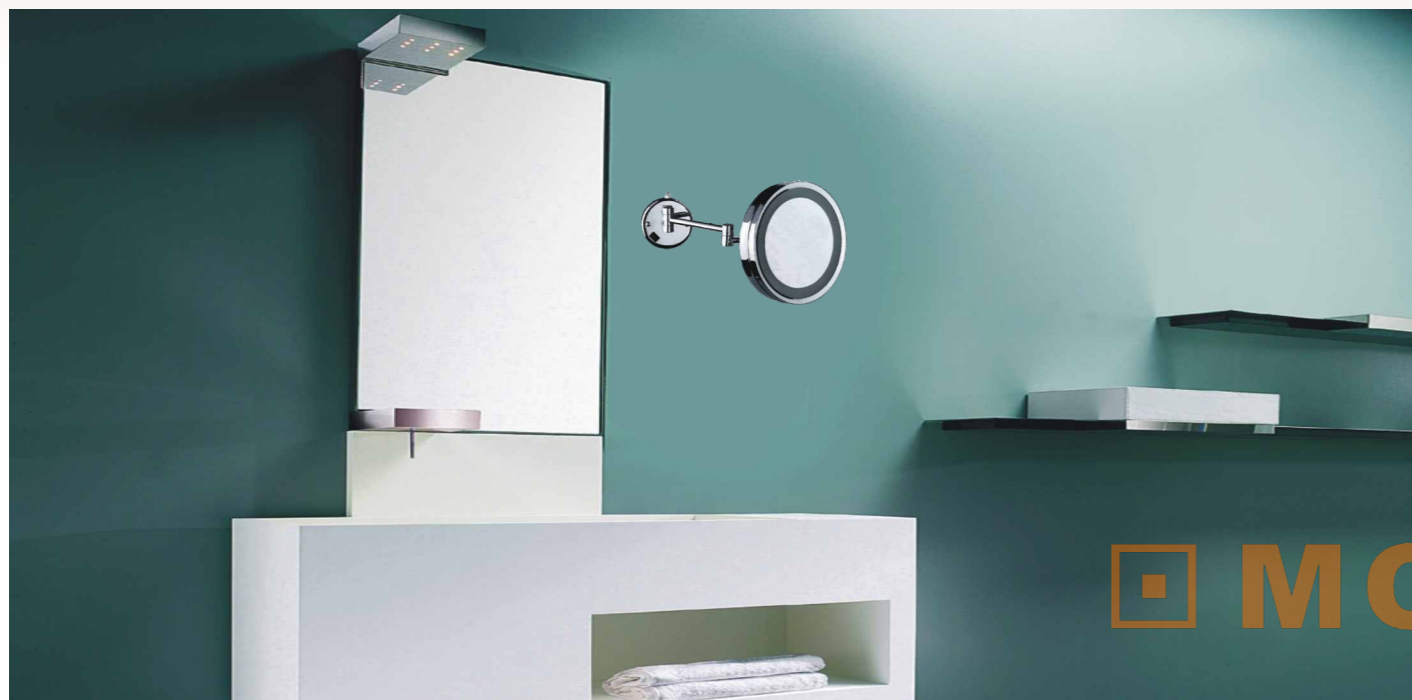

40207.+colour

COLOUR: 30 Silver + White Acrylic
. 1x9W max Gx53
. trafo required

40205.+colour

COLOUR: 30 Silver + White Acrylic
. 1x9W max Gx53
. trafo required

MODUL
ELECTRO
www.modulelectro.ru

MODUL
ELECTRO
www.modulelectro.ru