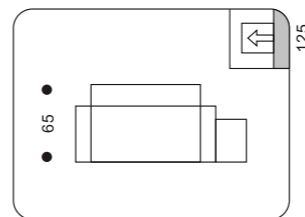

40207.+colour

COLOUR: 30 Silver + White Acrylic
. 1x9W max Gx53
. trafo required