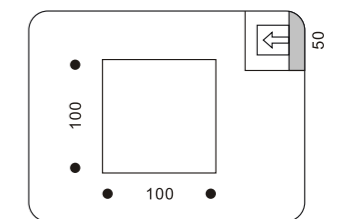

MODUL
ELECTRO
www.modulelectro.ru