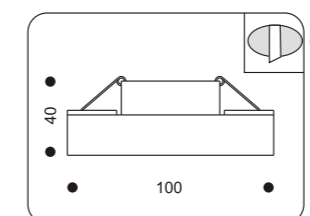

21123.+colour

COLOUR: 31 Clear Glass
33 Clear + Matt Glass
· 1x50W max GU5,3
· trafo required

21125.+colour

COLOUR: 81 Frosted Glass
· 1x50W max GU5,3
· trafo required

21075.+colour

COLOUR: 54 Chrome + Clear Crystal Glass
· 1x35W max GU5,3
· trafo required