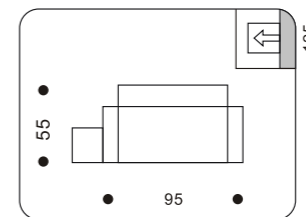

40205.+colour

COLOUR: 30 Silver + White Acrylic
. 1x9W max Gx53
. trafo required