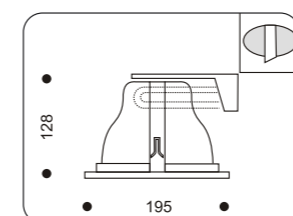

COLOUR: 22 Steel
+ White Matt Glass

- . 2x60W max E27

68020.+colour

COLOUR: 07 White

- . 2x26W TC-D G24d-3
- . ballast required

28002.+colour

COLOUR: 07 White + Clear Glass

- . 2x26W TC-D G24d-3
- . ballast required