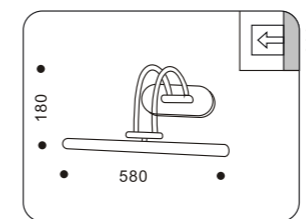

30054.+colour

COLOUR: 01 Satin Nickel
02 Chrome
05 Gold
08 Antique Brass
. 2x40W max E14

30055.+colour

COLOUR: 01 Satin Nickel
02 Chrome
05 Gold
08 Antique Brass
. 2x35W max E14

30056.+colour

COLOUR: 01 Satin Nickel
02 Chrome
05 Gold
08 Antique Brass
. 1x40W max E14