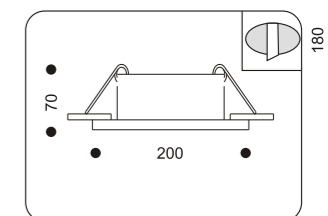

MODULO ELECTRO
www.modulelectro.ru