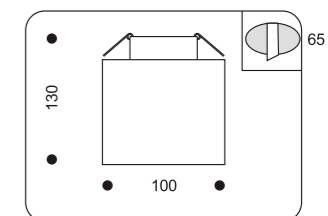

MODUL
ELECTRO
www.modulelectro.ru