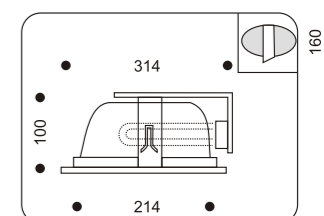

MODUL
ELECTRO
www.modulelectro.ru