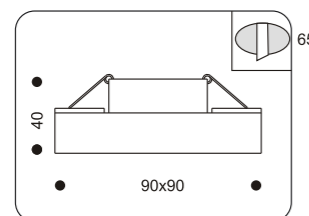

· 1x50W max GU5,3
· trafo required

21005.+colour

COLOUR: 54 Chrome +
Clear Crystal Glass

· 1x50W max GU5,3
· trafo required

21076.+colour

COLOUR: 54 Chrome +
Clear Crystal Glass
· 1x35W max GU5,3
· trafo required