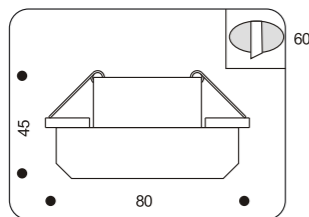

IP56 

41002.+colour

COLOUR: 30 Silver
 . 1x35W max GU4
 . trafo required

IP40 

40212.+colour

COLOUR: 30 Silver + Matt Glass
 . 1x50W max GU5,3
 . trafo required

IP40 

40213.+colour