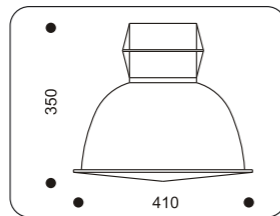

58021.+colour

COLOUR: 26 Grey
07 White
. 2x18W TC-D G24d-3
. ballast required