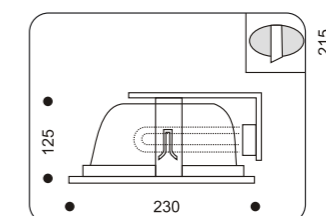

COLOUR: 22 Steel
+ White Matt Glass

- . 2x60W max E27

68020.+colour

COLOUR: 07 White

- . 2x26W TC-D G24d-3
- . ballast required

28002.+colour

COLOUR: 07 White + Clear Glass

- . 2x26W TC-D G24d-3
- . ballast required