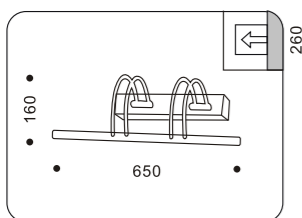

30057.+colour

COLOUR: 01 Satin Nickel
02 Chrome
05 Gold
08 Antique Brass
.4x20W max E14