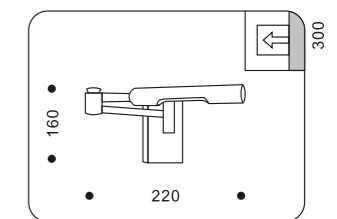

30054.+colour

COLOUR: 01 Satin Nickel
02 Chrome
05 Gold
08 Antique Brass
. 2x40W max E14

30055.+colour

COLOUR: 01 Satin Nickel
02 Chrome
05 Gold
08 Antique Brass
. 2x35W max E14

30056.+colour

COLOUR: 01 Satin Nickel
02 Chrome
05 Gold
08 Antique Brass
. 1x40W max E14