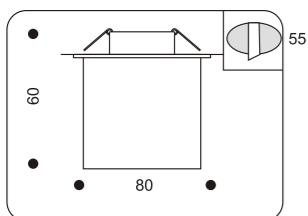

55024.+colour

COLOUR: 54 Chrome + Clear Crystal Glass
 . 1x20W G4 max
 . trafo required

MODULO
 ELECTRO
www.modulelectro.ru

55020.+colour

COLOUR: 36 Clear Crystal Glass + Black
 . 1x20W G4 max
 . trafo required