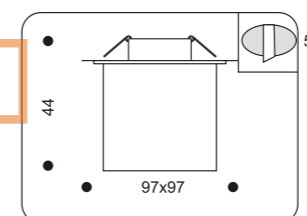

55014.+colour

COLOUR: 54 Chrome + Clear Crystal Glass
 . 1x50W max GU5,3
 . trafo required

55016.+colour

COLOUR: 54 Chrome + Clear Crystal Glass
 . 1x40W max G9

55023.+colour

COLOUR: 54 Chrome + Clear Crystal Glass
 . 1x20W G4 max
 . trafo required