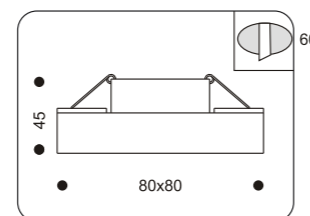

21089.+colour

COLOUR: 19 Black Glass
86 Blue Glass
· 1x35W max GU5,3
· trafo required