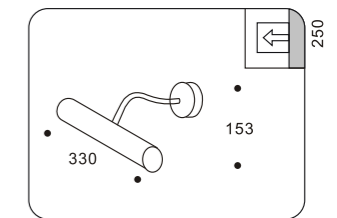

30051.+colour

COLOUR: 01 Satin Nickel
02 Chrome
05 Gold
08 Antique Brass
. 2x40W max E14

30052.+colour

COLOUR: 01 Satin Nickel
02 Chrome
05 Gold
08 Antique Brass
. 2x40W max E14

30053.+colour

COLOUR: 01 Satin Nickel
02 Chrome
05 Gold
08 Antique Brass
. 2x40W max E14