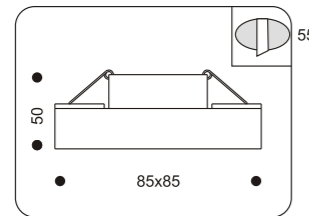

21079.+colour

COLOUR: 54 Chrome +
Clear Crystal Glass

· 1x20W max G4
· trafo required