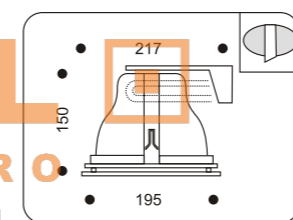

25001.+colour

COLOUR: 07 White + Clear Glass

- . 2x26W TC-D G24d-3
- . ballast required