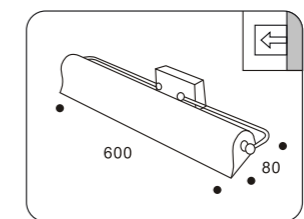

30059.+colour

COLOUR: 01 Satin Nickel
02 Chrome
05 Gold
.1x14W max T5