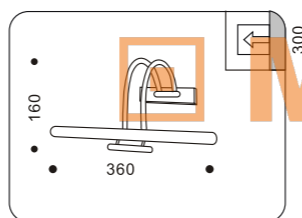

30061.+colour

COLOUR: 01 Satin Nickel
02 Chrome
05 Gold
08 Antique Brass
.2x20W max G4

MODUL
ELECTRO
www.modulelectro.ru