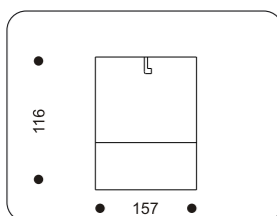

51010.+colour

COLOUR: 42 Nickel + Chrome + Clear Glass
 . 1x50W max GU5,3
 . trafo required

52010.+colour

COLOUR: 30 Silver
 . 1x400W HID E40
 . ballast required

58022.+colour

COLOUR: 26 Grey
 07 White
 . 2x26W TC-D G24d-3
 . ballast required