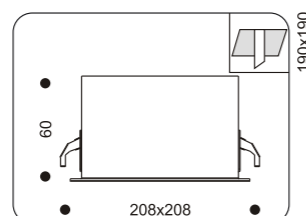

- . 2x60W max E27

58004.+colour

COLOUR: 26 Grey

- . 3x26W TC-D G24d-3
- . ballast required

58023.+colour

COLOUR: 07 White
26 Grey

- . 2x26W TC-D G24d-3
- . ballast required

40015.+colour 40020.+colour