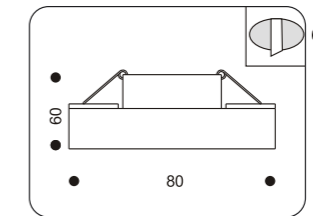

21005.+colour

COLOUR: 54 Chrome +
Clear Crystal Glass

· 1x50W max GU5,3
· trafo required