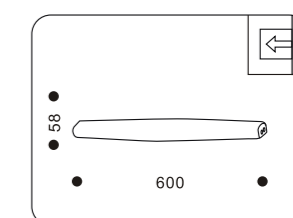

30064.+colour

1. **COLOUR:** 01 Satin Nickel + White Matt Glass
   02 Chrome + White Matt Glass
   . 1x14W max T5

MODUL
ELECTRO
www.modulelectro.ru