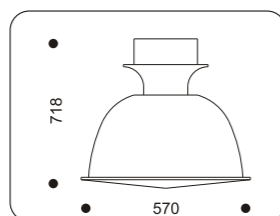

51010.+colour

COLOUR: 42 Nickel + Chrome + Clear Glass
 . 1x50W max GU5,3
 . trafo required

52010.+colour

COLOUR: 30 Silver
 . 1x400W HID E40
 . ballast required

58022.+colour

COLOUR: 26 Grey
 07 White
 . 2x26W TC-D G24d-3
 . ballast required