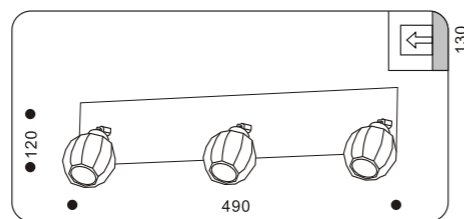

30054.+colour

COLOUR: 01 Satin Nickel
02 Chrome
05 Gold
08 Antique Brass
. 2x40W max E14