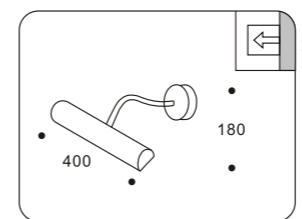

30058.+colour

COLOUR: 01 Satin Nickel
02 Chrome
05 Gold
.2x40W max E14