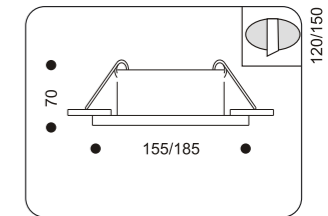

51010.+colour

COLOUR: 42 Nickel + Chrome + Clear Glass
 . 1x50W max GU5,3
 . trafo required

52010.+colour

COLOUR: 30 Silver
 . 1x400W HID E40
 . ballast required

58022.+colour

COLOUR: 26 Grey
 07 White
 . 2x26W TC-D G24d-3
 . ballast required