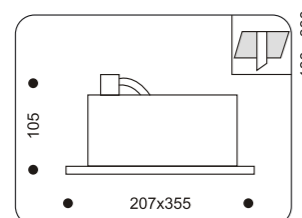

24201.+colour

COLOUR: 30 Silver
.2x50W max QR111
.trafo required