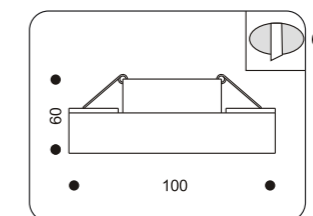

21006.+colour

COLOUR: 54 Chrome +
Clear Crystal Glass
· 1x50W max GU5,3
· trafo required