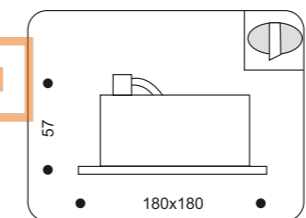

01007.+colour

COLOUR: 07 White
19 Black
26 Grey
.1x50W max QR111
. trafo required