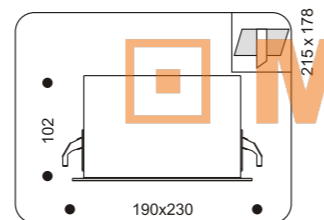

COLOUR: 01 Satin Nickel
07 White

- . 2x18W TC-D G24d-3/
2x26W TC-D G24d-3
- . ballast required

58013.+colour 58014.+colour

COLOUR: 01 Satin Nickel
07 White

- . 2x18W TC-D G24d-3/
2x26W TC-D G24d-3
- . ballast required