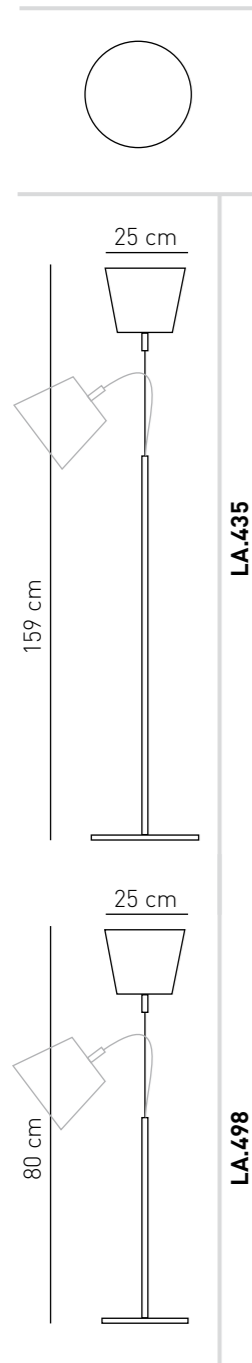

SR. 444

51

- SR.444**
E-27 25w
- SR.443**
E-27 25w
- SR.442**
E-27 11w

SR.442 PB

SR.442 HC

SR.442 AT

SR.442 HM

SR.442 TB

VE.474 **GT**

con difusor
with diffuser

VE.474

4xE-27 11w

VE.475

4xE-27 21w

Versátil es una lámpara compuesta de módulos en dos versiones: 85 cm y 120 cm, pudiendo formarse círculos de hasta 2,25 m en modelo VE-474 y de hasta 3 m en el modelo VE-475. O cualquier forma y tamaño combinándola también con el modelo rectangular SQ054.

Versatil is a modular lamp in two versions: 85 cm and 120 cm, with the possibility of forming circles of up to 2,25 m in model VE-474 and up to 3 m in model VE-475. Or any other size or shape also combining with model SQ054, rectangular.

múltiples formas various shapes

20xVE.474 6,25 m

20xVE.475 9,35 m

6xVE.474 4,25 m

6xVE.475 6,35 m

8xVE.474 2,25 m

8xVE.475 3,10 m

MODUL
ELECTRO
www.modulelectro.ru