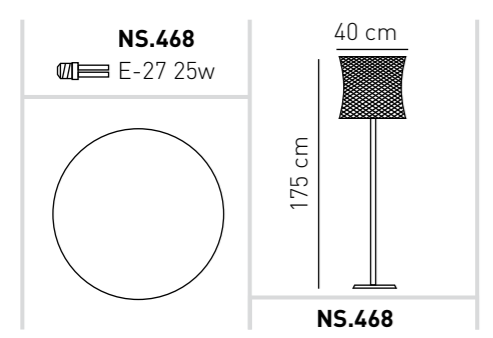

manssa

by Eloy Puig

Soporte en níquel satinado.
Pantalla tejido tafetán rejilla.

Satiny nickel support.
Grid taffeta fabric lampshade.