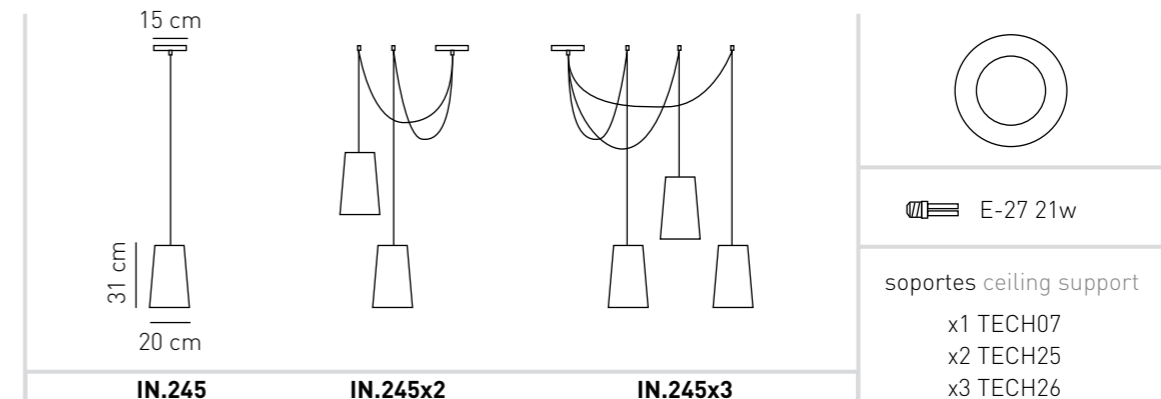

Soporte en cromo y cable transparente de 1,25 m. Pantalla en cualquier material.

Chrome ceiling support and transparent cable (1,25 m). Lampshade available in all combinations.

MODULO
ELECTRO
www.moduloelectro.ru

tubs

91