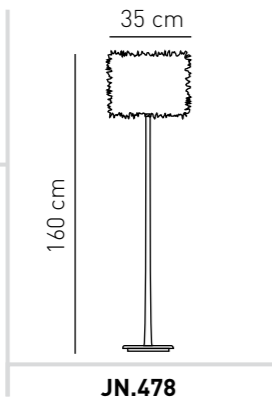

Soporte en cromo
y madera color
Wengué.
Pantalla en flecos

Chrome support
and Wengue
colored wood.
Fringe lampshade.