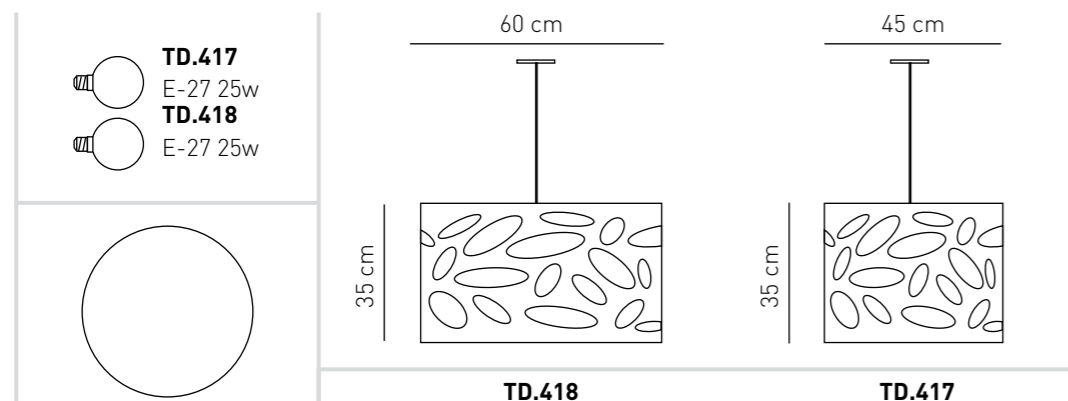

Base en níquel satinado. Pantalla en organza troquelada en dos capas y dos colores, oro y gris. Pantalla interior en acrílico blanco o de color. Soporte de techo y cable de algodón en negro.

Satiny nickel base. Embossed organzie lampshade in two layers and two colours, gold and grey. Inside lampshade in white or colored acrylic. Black cotton cable and ceiling support.

45