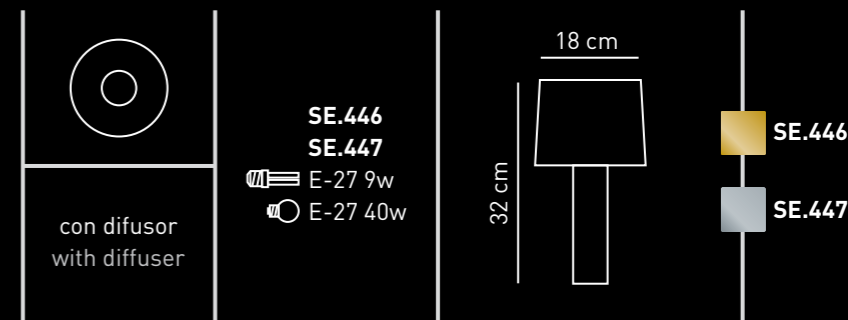

EV.420 **CBK**

EV.420 **COR**

EV.420 **CBD**

Soporte en cromo.
Pantalla en cinta acrílica.

Chrome ceiling support.
Lampshade in acrylic ribbon.

s e n a

Base en oro ó níquel.
Pantalla en cualquier
material.

Nickel, gold or rust base.
Lampshade available
in all combinations.