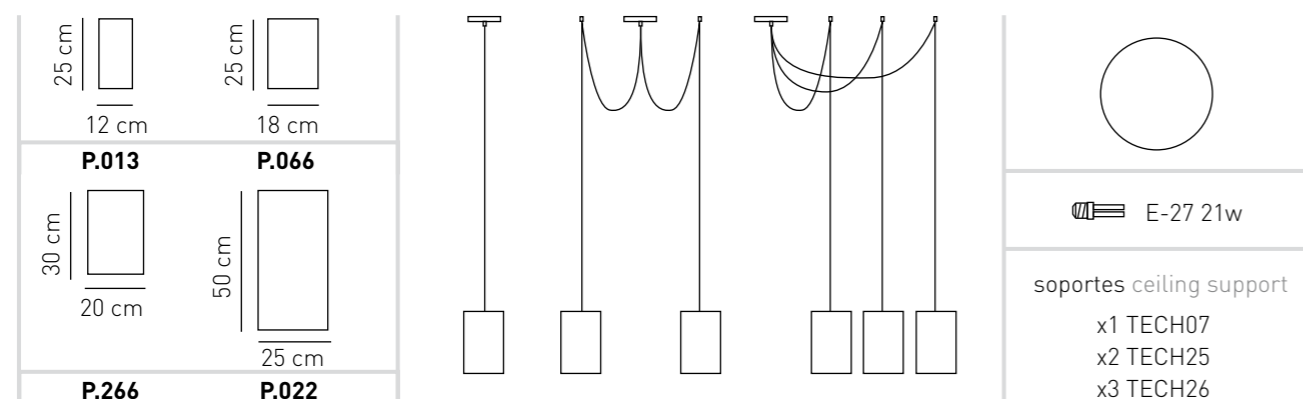

Soporte en cromo y cable transparente de 1,25 m. Pantalla en cualquier material.

Chrome ceiling support and transparent cable (1,25 m). Lampshade available in all combinations.

MODULO
ELECTRO
www.moduloelectro.ru

tubs

91