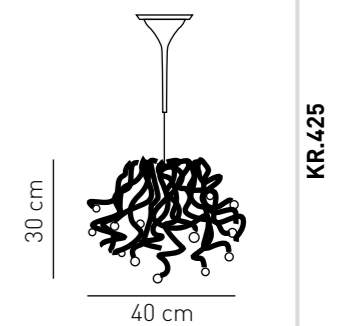

KR.426
E-27 45w
KR.425
E-27 21w