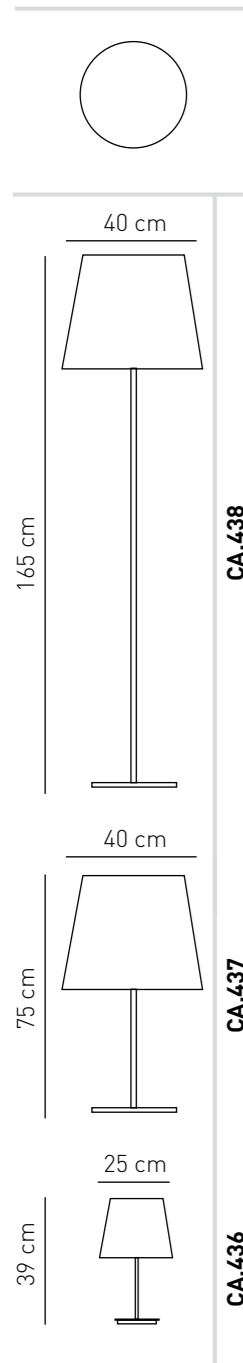

- **CA.438**
  E-27 25w
- **CA.437**
  E-27 25w
- **CA.436**
  E-27 11w