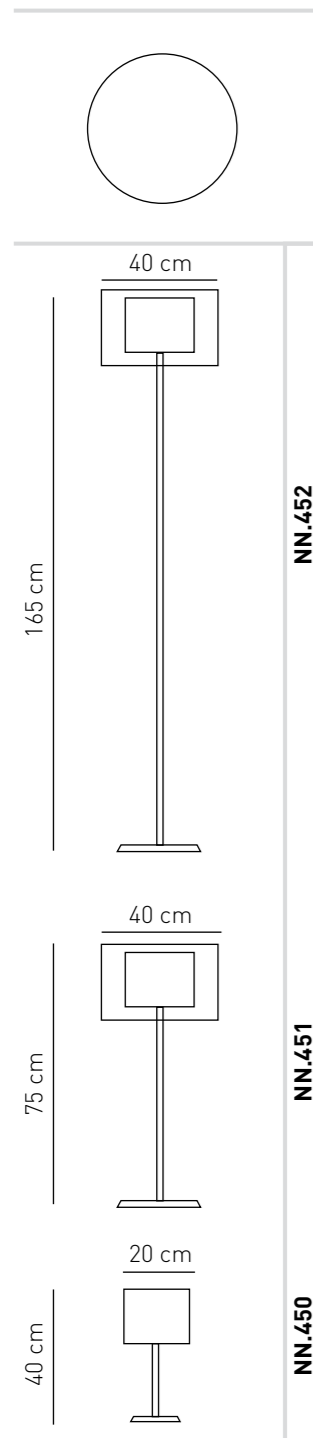

nona

by Eloy Puig

NN . 452

NN . 451

Base níquel satinado.
Doble pantalla
organza bordada.

Santiny nickel base.
Double lampshade
with embroidered organdie.

-  **NN.452** E-27 25w
-  **NN.451** E-27 25w
-  **NN.450** E-27 11w