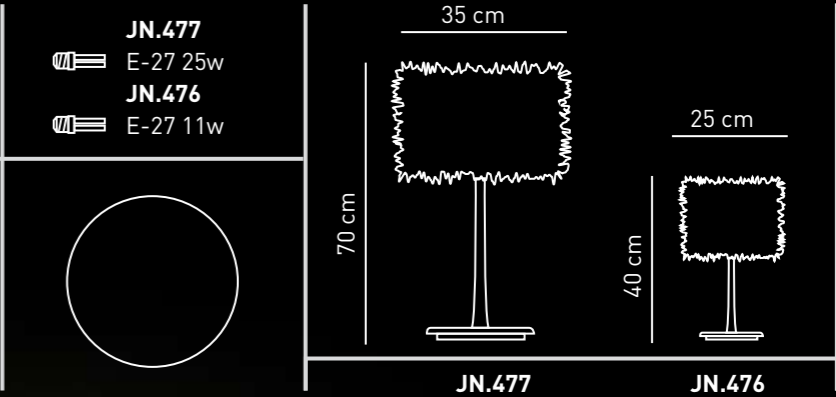

JN.477

MODUL
ELECTRO
www.modulelectro.ru