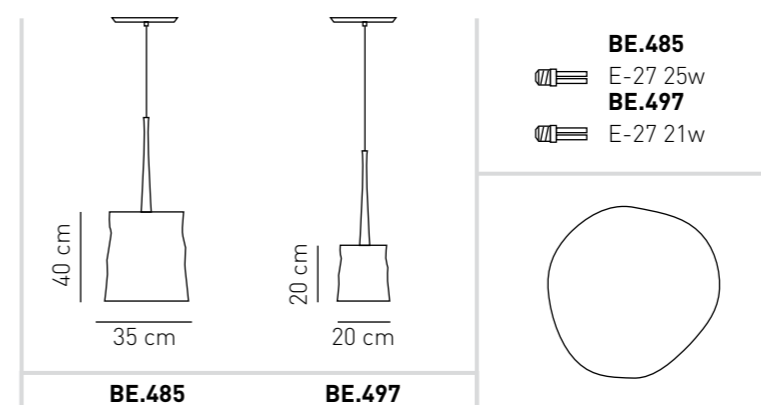

MODULO
ELECTRO
www.modulelectro.ru