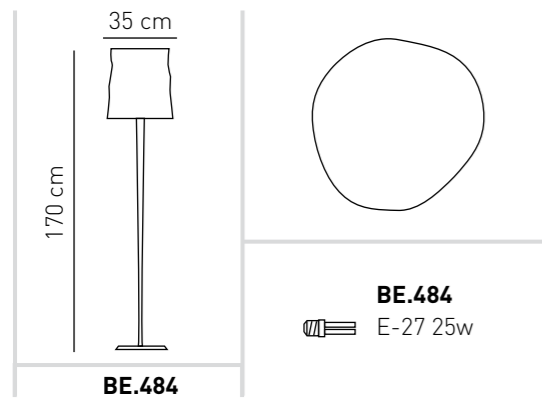

MODUL
ELECTRO
www.modulelectro.ru

berta

by Eloy Puig

BE. 484

59