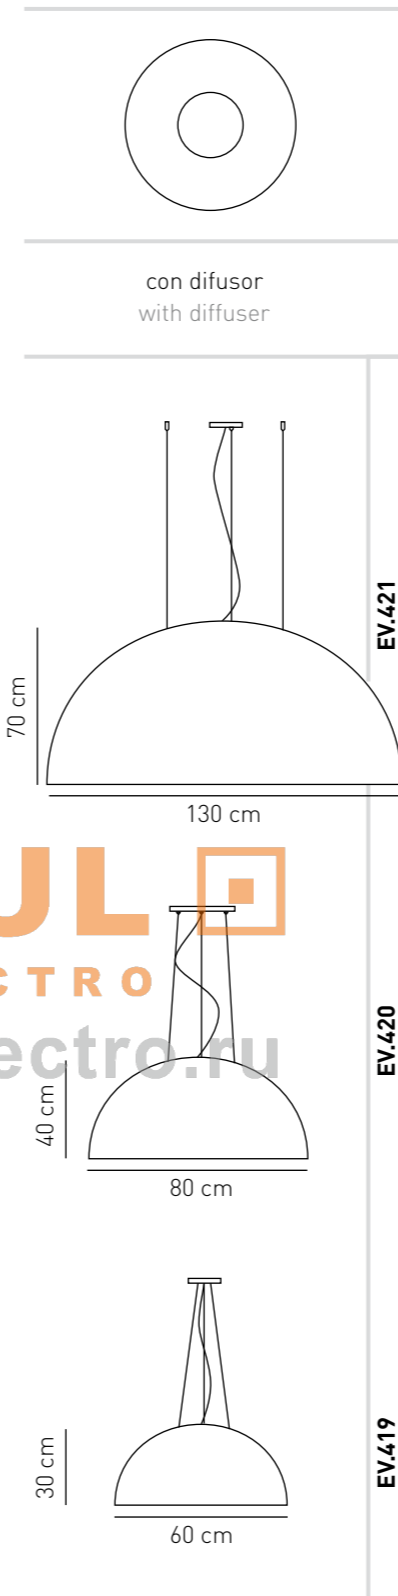

EV.419

ana

by Eloy Puig

33

MODULO
ELECTRO
www.modulelectro.ru

-  **EV.421**
6xE-27 45w
-  **EV.420**
3xE-27 21w
-  **EV.419**
3xE-27 11w

EV.420 **CRU**

EV.420 **CGI**