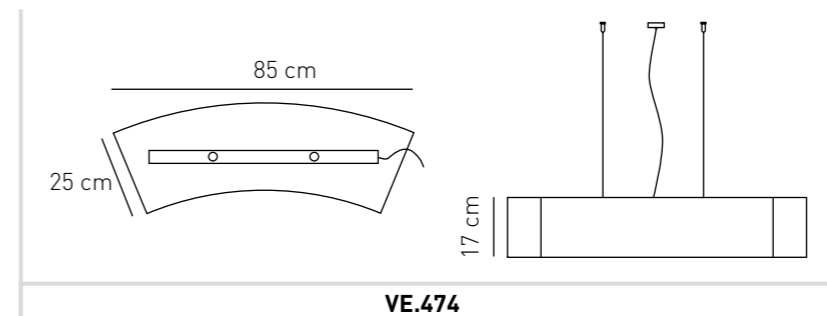

VE.474 **GT**

con difusor
with diffuser

VE.474

4xE-27 11w

VE.475

4xE-27 21w

Versátil es una lámpara compuesta de módulos en dos versiones: 85 cm y 120 cm, pudiendo formarse círculos de hasta 2,25 m en modelo VE-474 y de hasta 3 m en el modelo VE-475. O cualquier forma y tamaño combinándola también con el modelo rectangular SQ054.