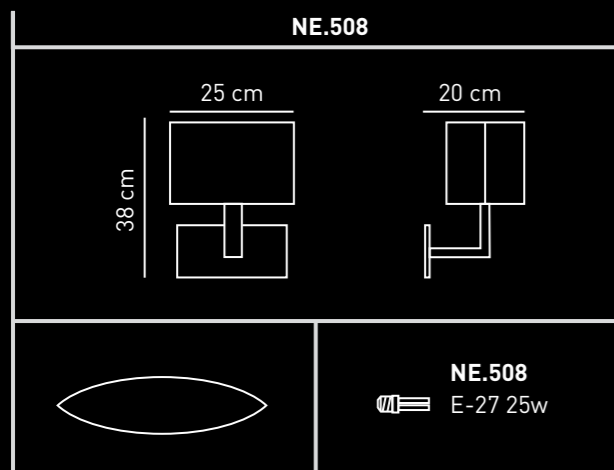

MODULO
ELECTRO
www.modulelectro.ru

- **NE.507**
  E-27 25w
- **NE.506**
  E-27 25w
- **NE.505**
  E-27 11w

Base en níquel satinado.
Pantalla oval en cualquier material.

Satiny nickel base.
Oval lampshade available in all combinations.