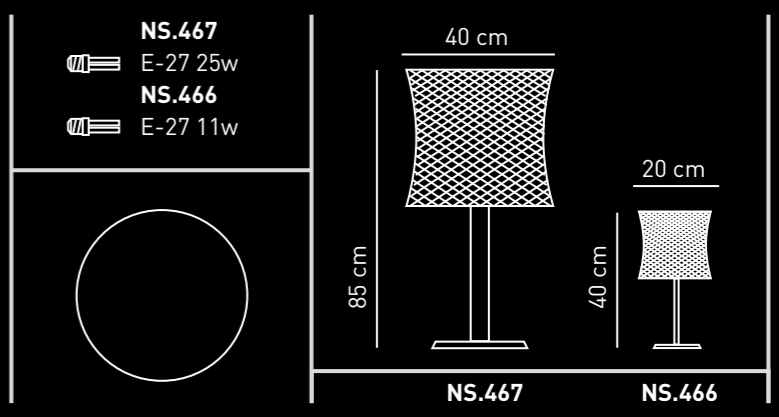

MODUL
ELECTRO
www.modulelectro.ru