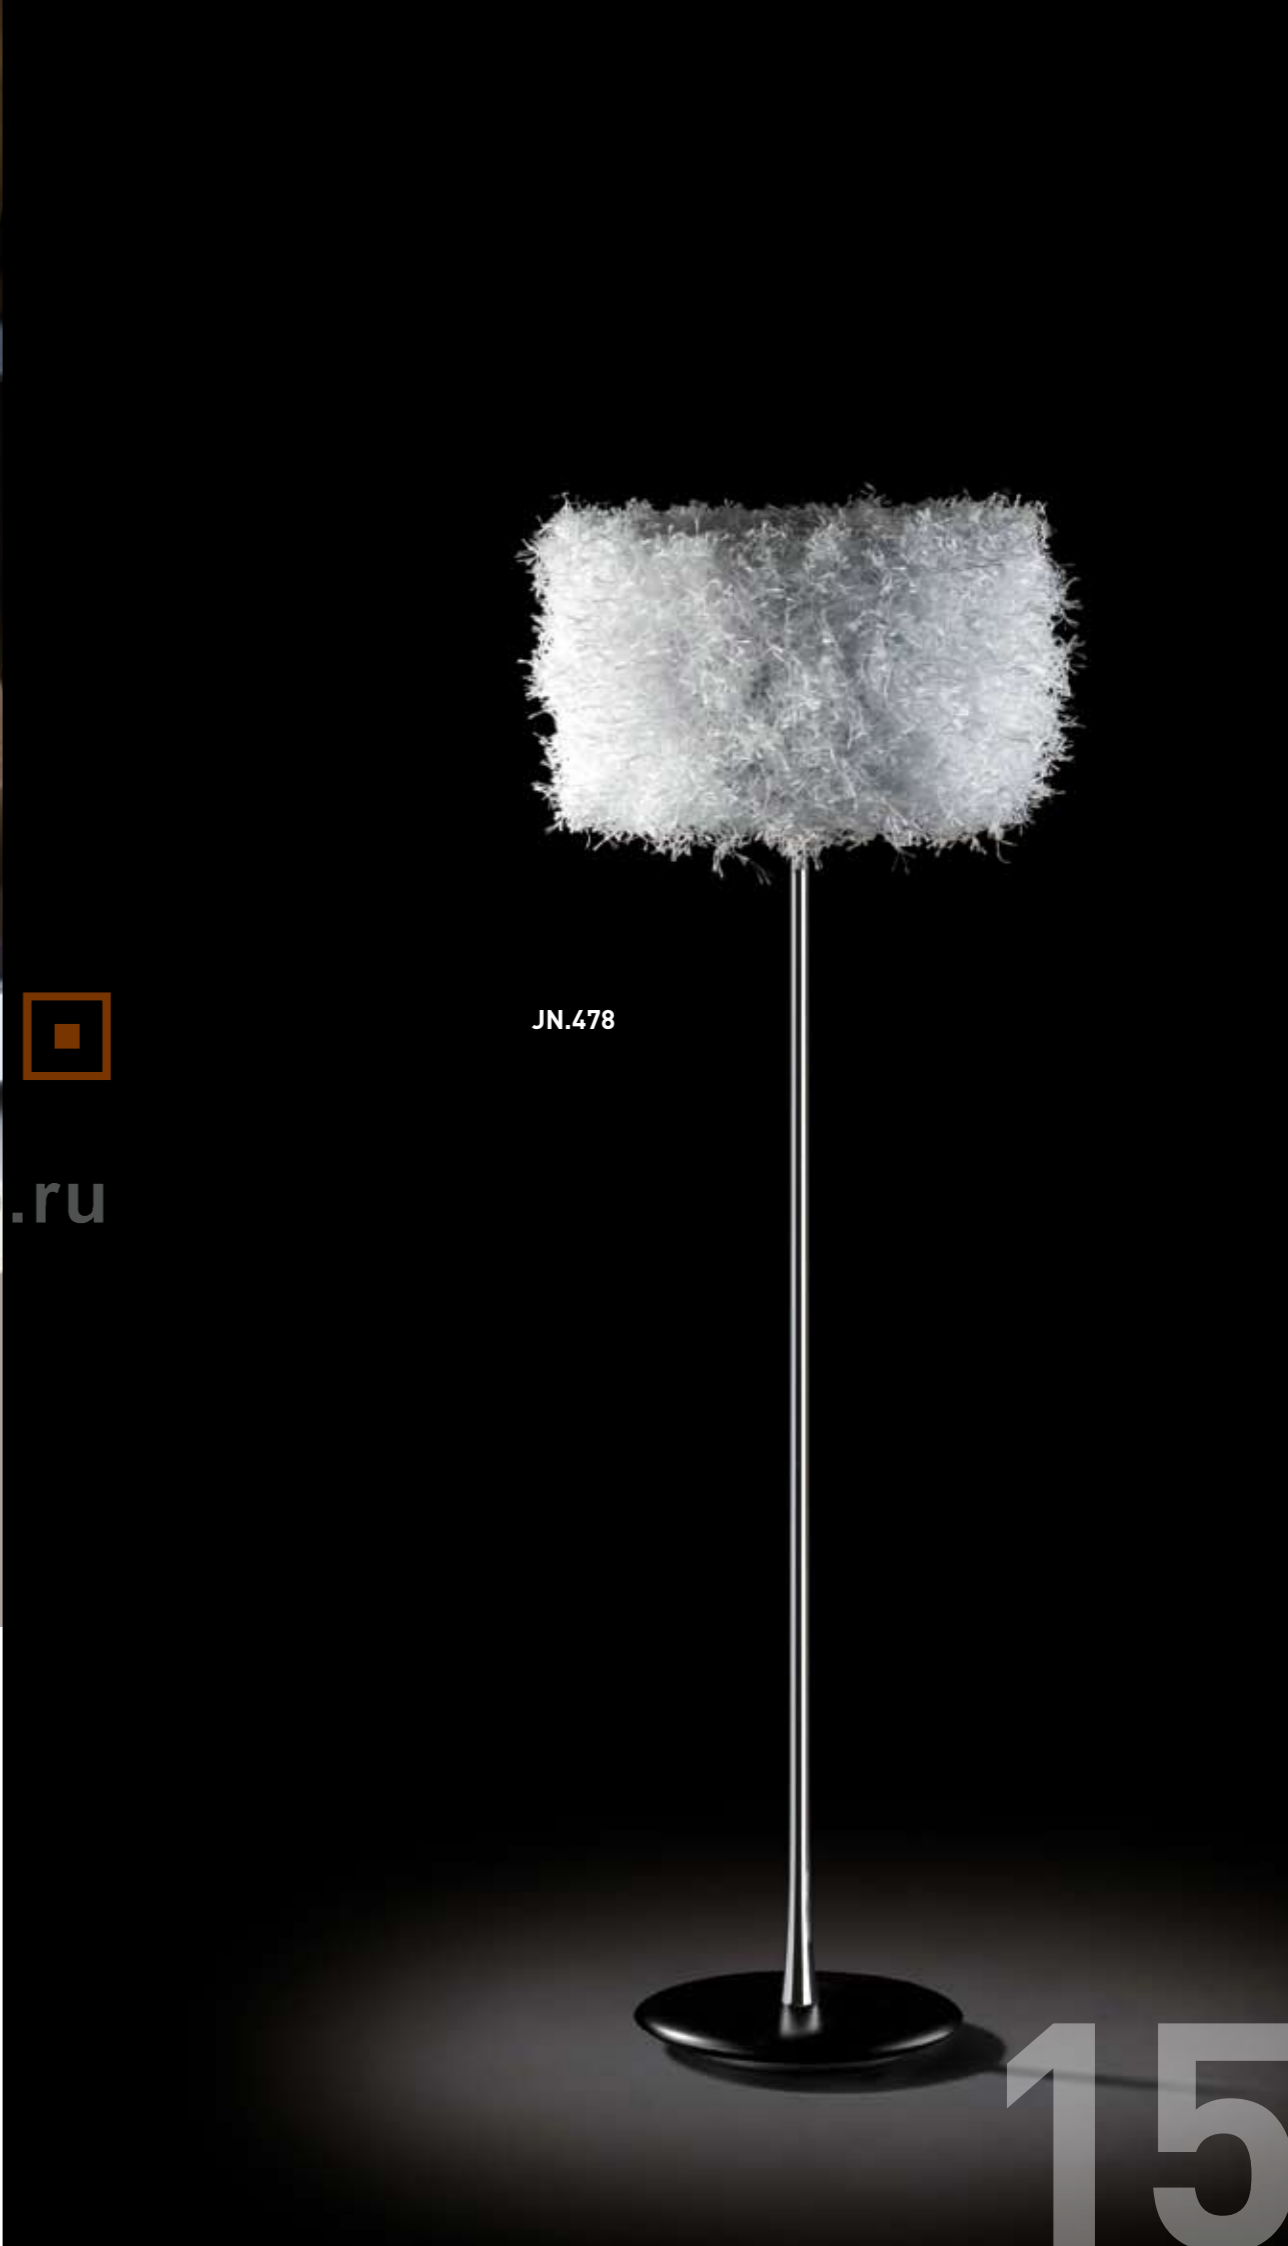

MODULO
ELECTRO
www.modulelectro.ru

joanna

by Eloy Puig

Soporte en cromo
y madera color
Wengué.
Pantalla en flecos

Chrome support
and Wengue
colored wood.
Fringe lampshade.

JN.478