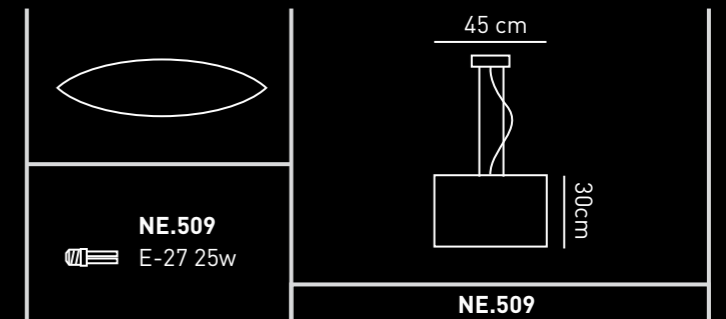

MODUL
ELECTRO

www.modulelectro.ru

NE.509