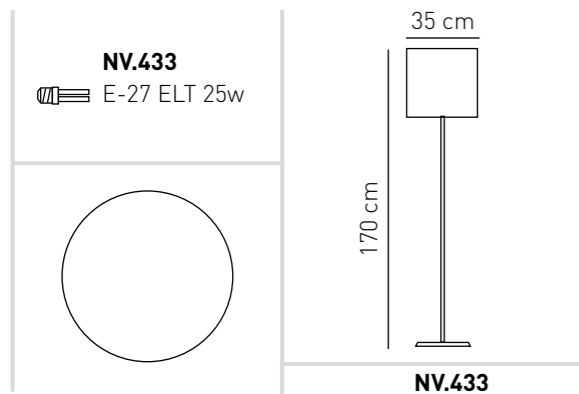

Base en níquel satinado.
Pantalla en cualquier material.

Satiny nickel base.
Lampshade available in all combinations.