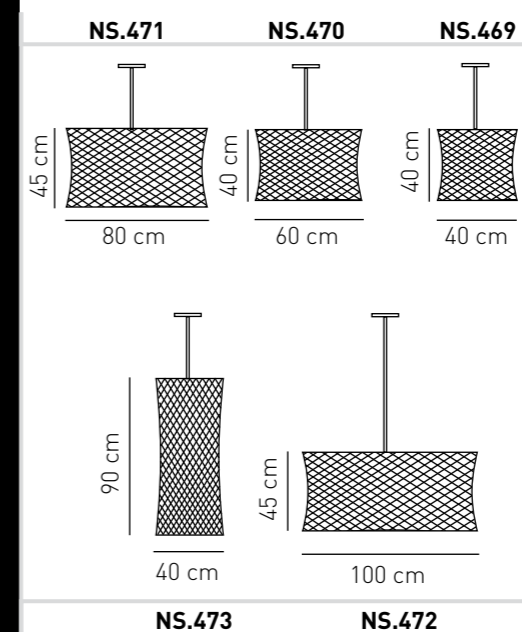

- **NS.473**
  3xE-27 21w
- **NS.472**
  3xE-27 25w
- **NS.471**
  3xE-27 25w
- **NS.470**
  E-27 25w
- **NS.469**
  E-27 21w