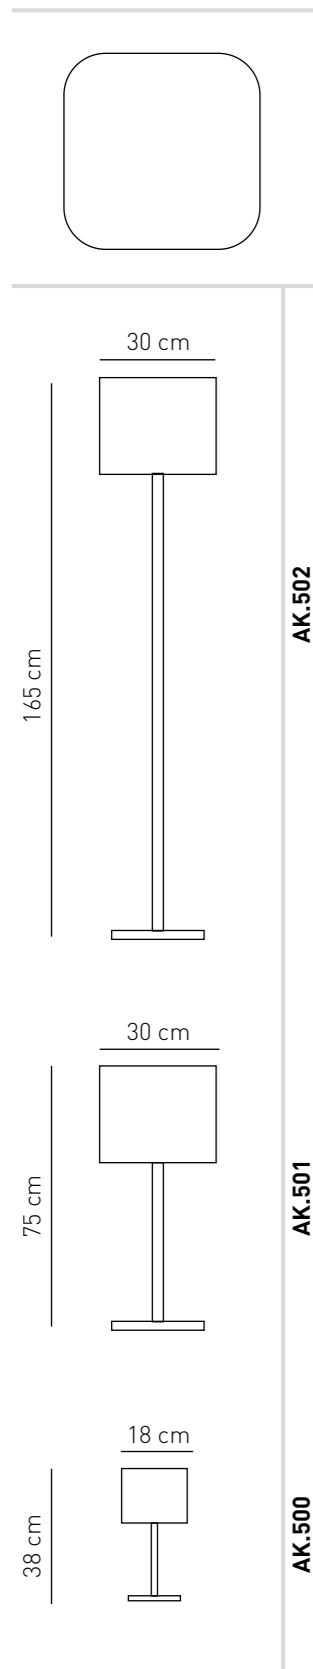

MODUL
ELECTRO

www.modulelectro.ru

- **AK.502** E-27 25w
- **AK.501** E-27 25w
- **AK.500** E-27 25w
- E-27 11w