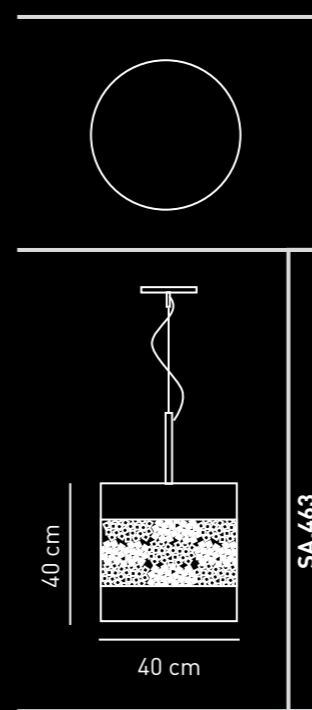

SA.463
E-27 25w

MODUL
ELECTRO
modulelectro.ru