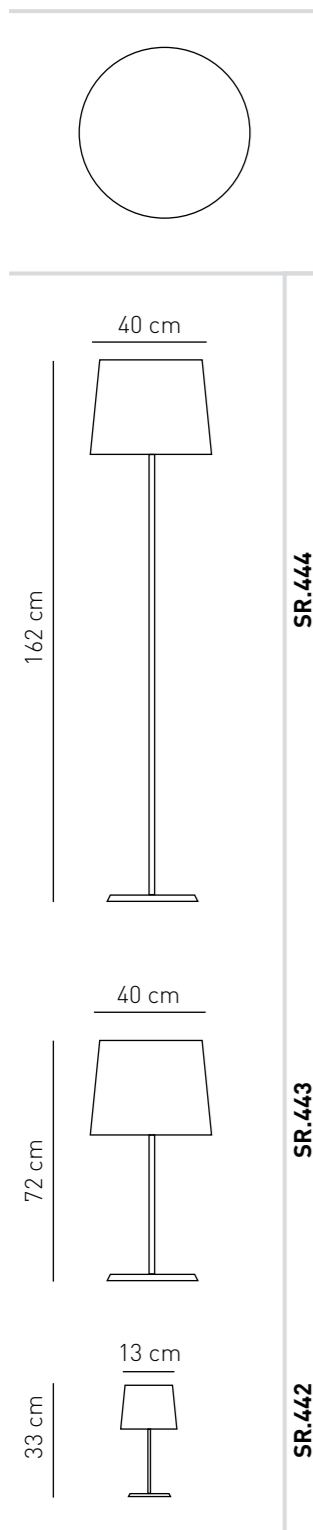

- **SR.444**
  E-27 25w
- **SR.443**
  E-27 25w
- **SR.442**
  E-27 11w

MODULO
ELECTRO
www.modulelectro.ru

Base en níquel satinado.
Pantalla en cualquier material.

Satiny nickel base.
Lampshade available in all combinations.