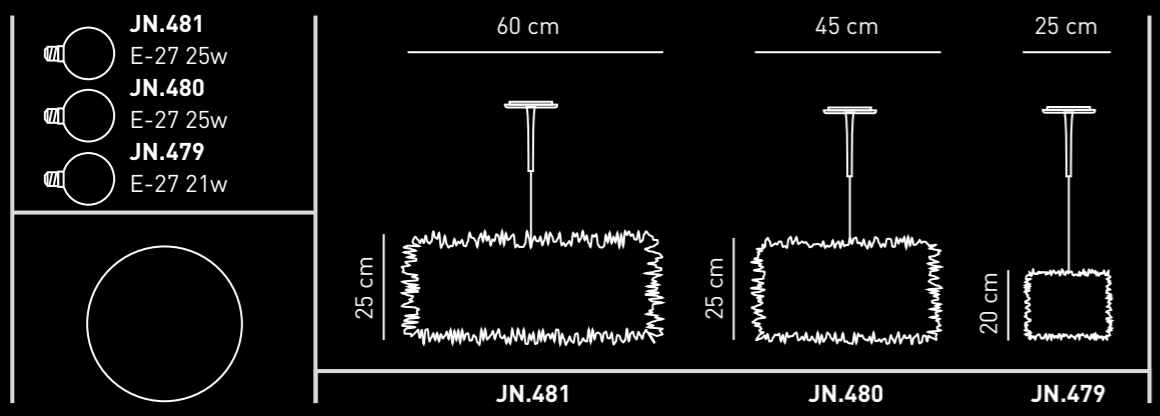

MODUL
ELECTRO
odulelectro.ru

JN.479