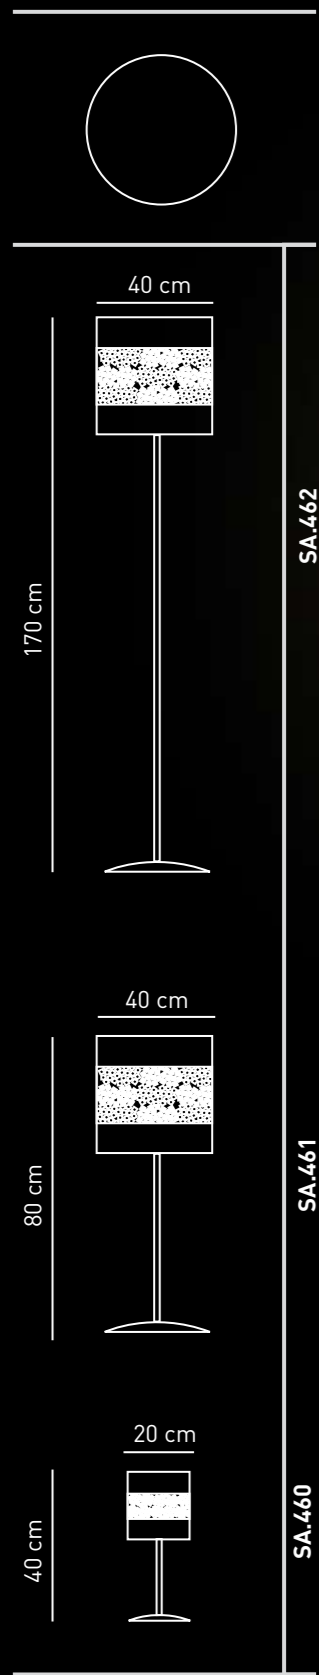

MODUL
ELECTRO
www.modulelectro.ru

SA . 460

- **SA.462**
  E-27 25w
- **SA.461**
  E-27 25w
- **SA.460**
  E-27 11w