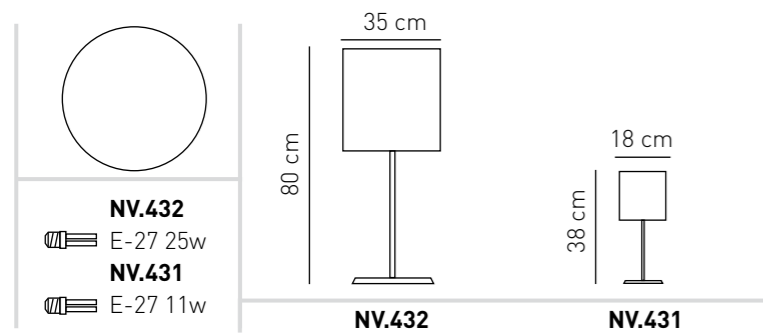

MODUL
ELECTRO
www.modulelectro.ru