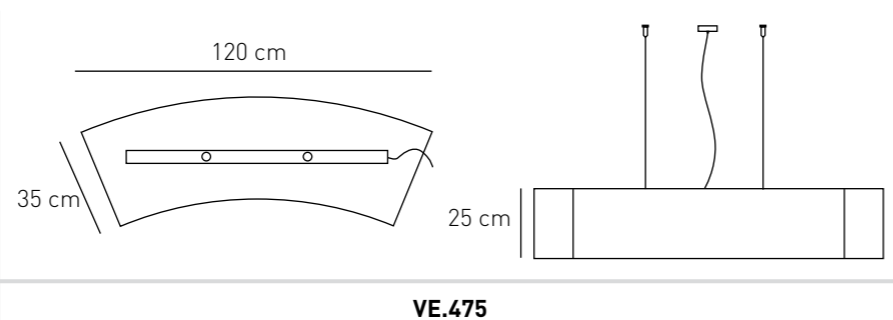

VE.474 **GT**

con difusor
with diffuser

VE.474

4xE-27 11w

VE.475

4xE-27 21w

Versátil es una lámpara compuesta de módulos en dos versiones: 85 cm y 120 cm, pudiendo formarse círculos de hasta 2,25 m en modelo VE-474 y de hasta 3 m en el modelo VE-475. O cualquier forma y tamaño combinándola también con el modelo rectangular SQ054.