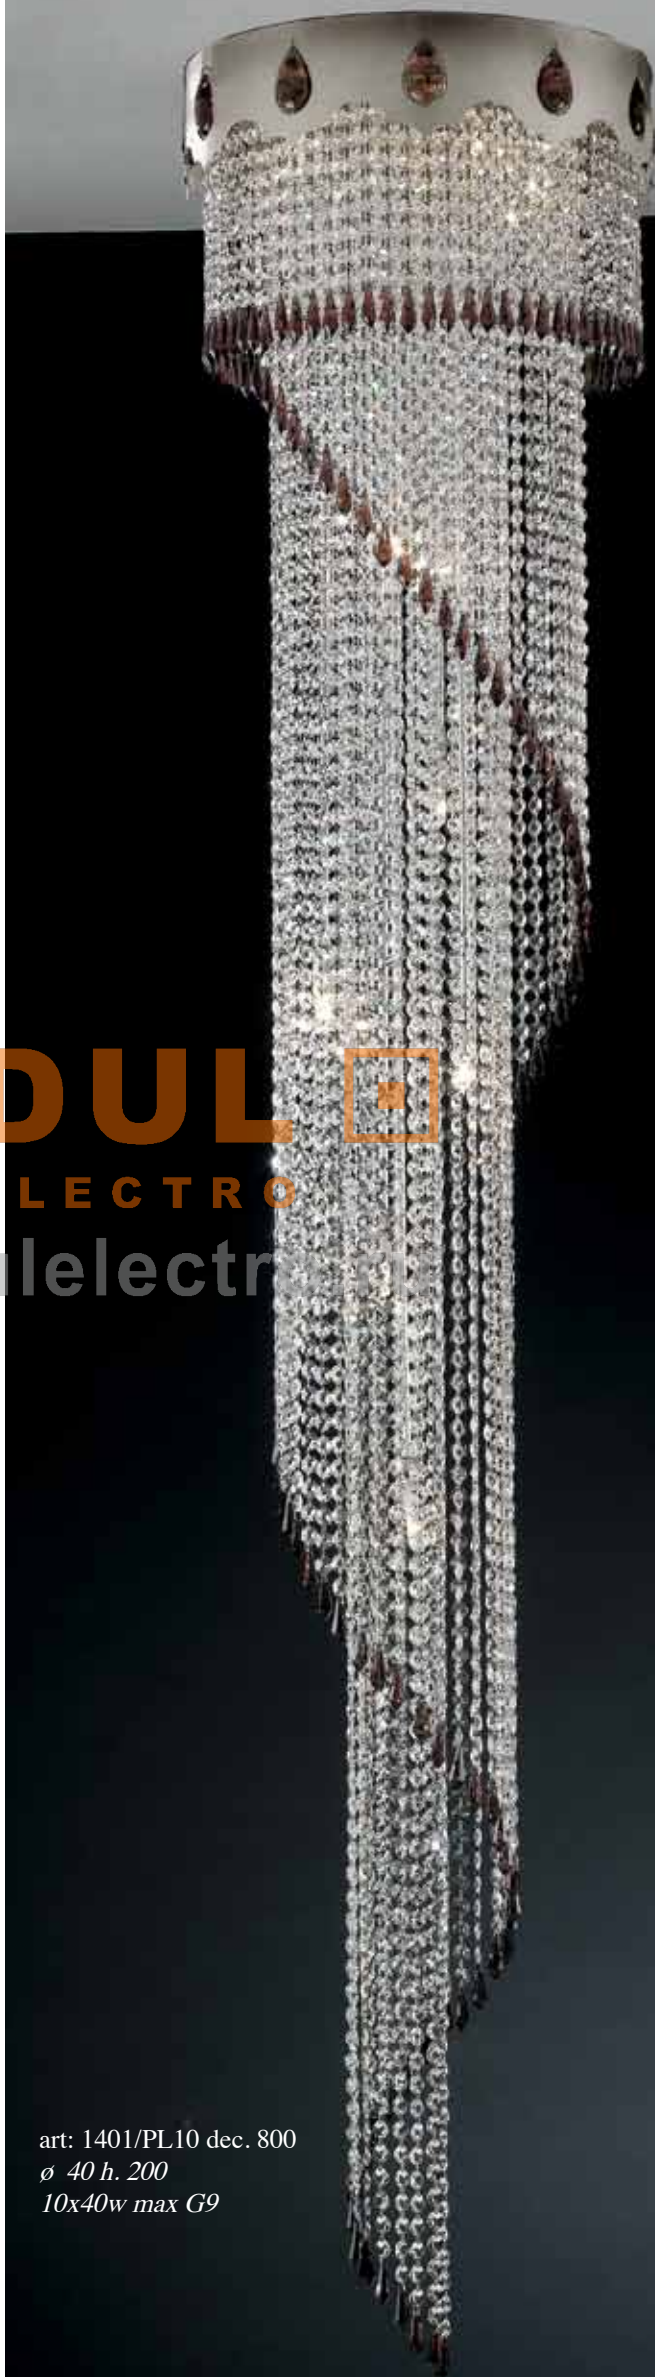

MODUL
ELECTRO
www.modulelectro.com

art: 1401/LT6 dec. 800
ø 40 h. 170
6x40w max G9

art: 1401/PL10 dec. 800
ø 40 h. 200
10x40w max G9