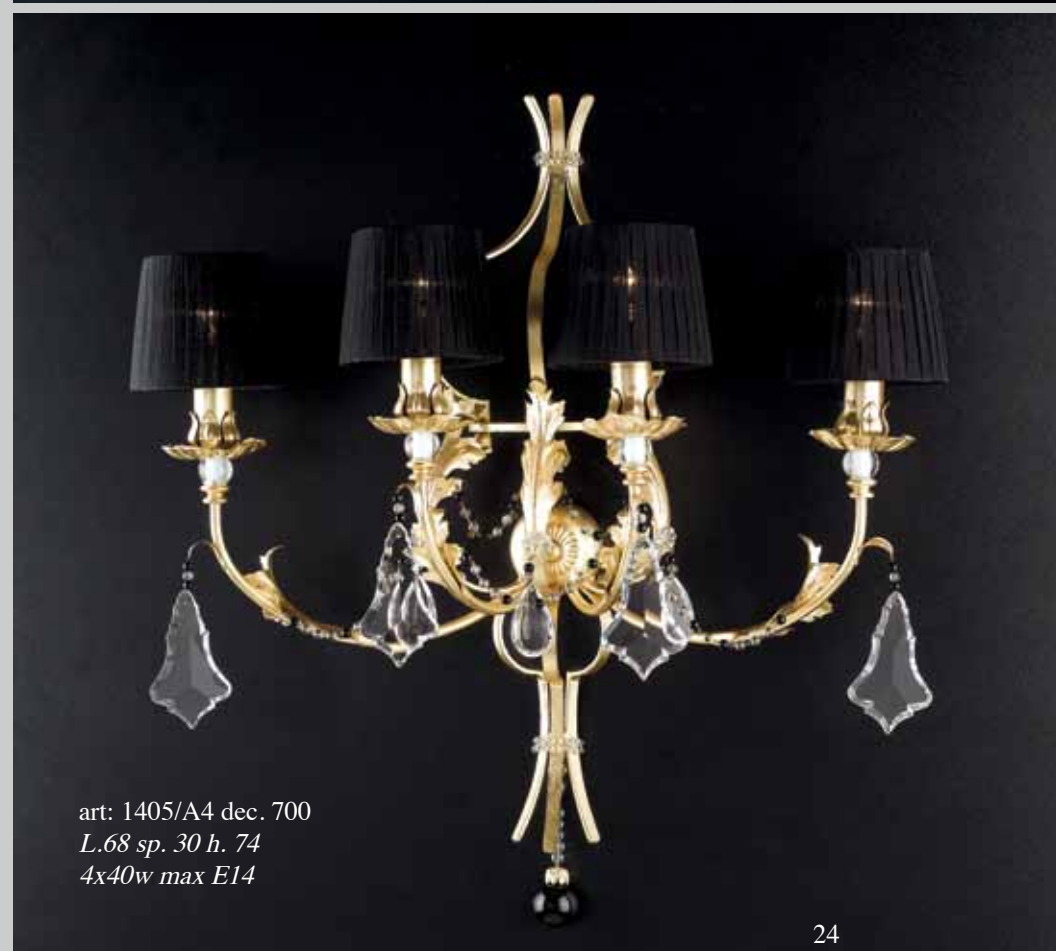

art: 1405/6+1 dec. 700
ø 72 h.74
6x40w max E14
1x40w max G9

art: 1405/A4 dec. 700
L.68 sp. 30 h. 74
4x40w max E14