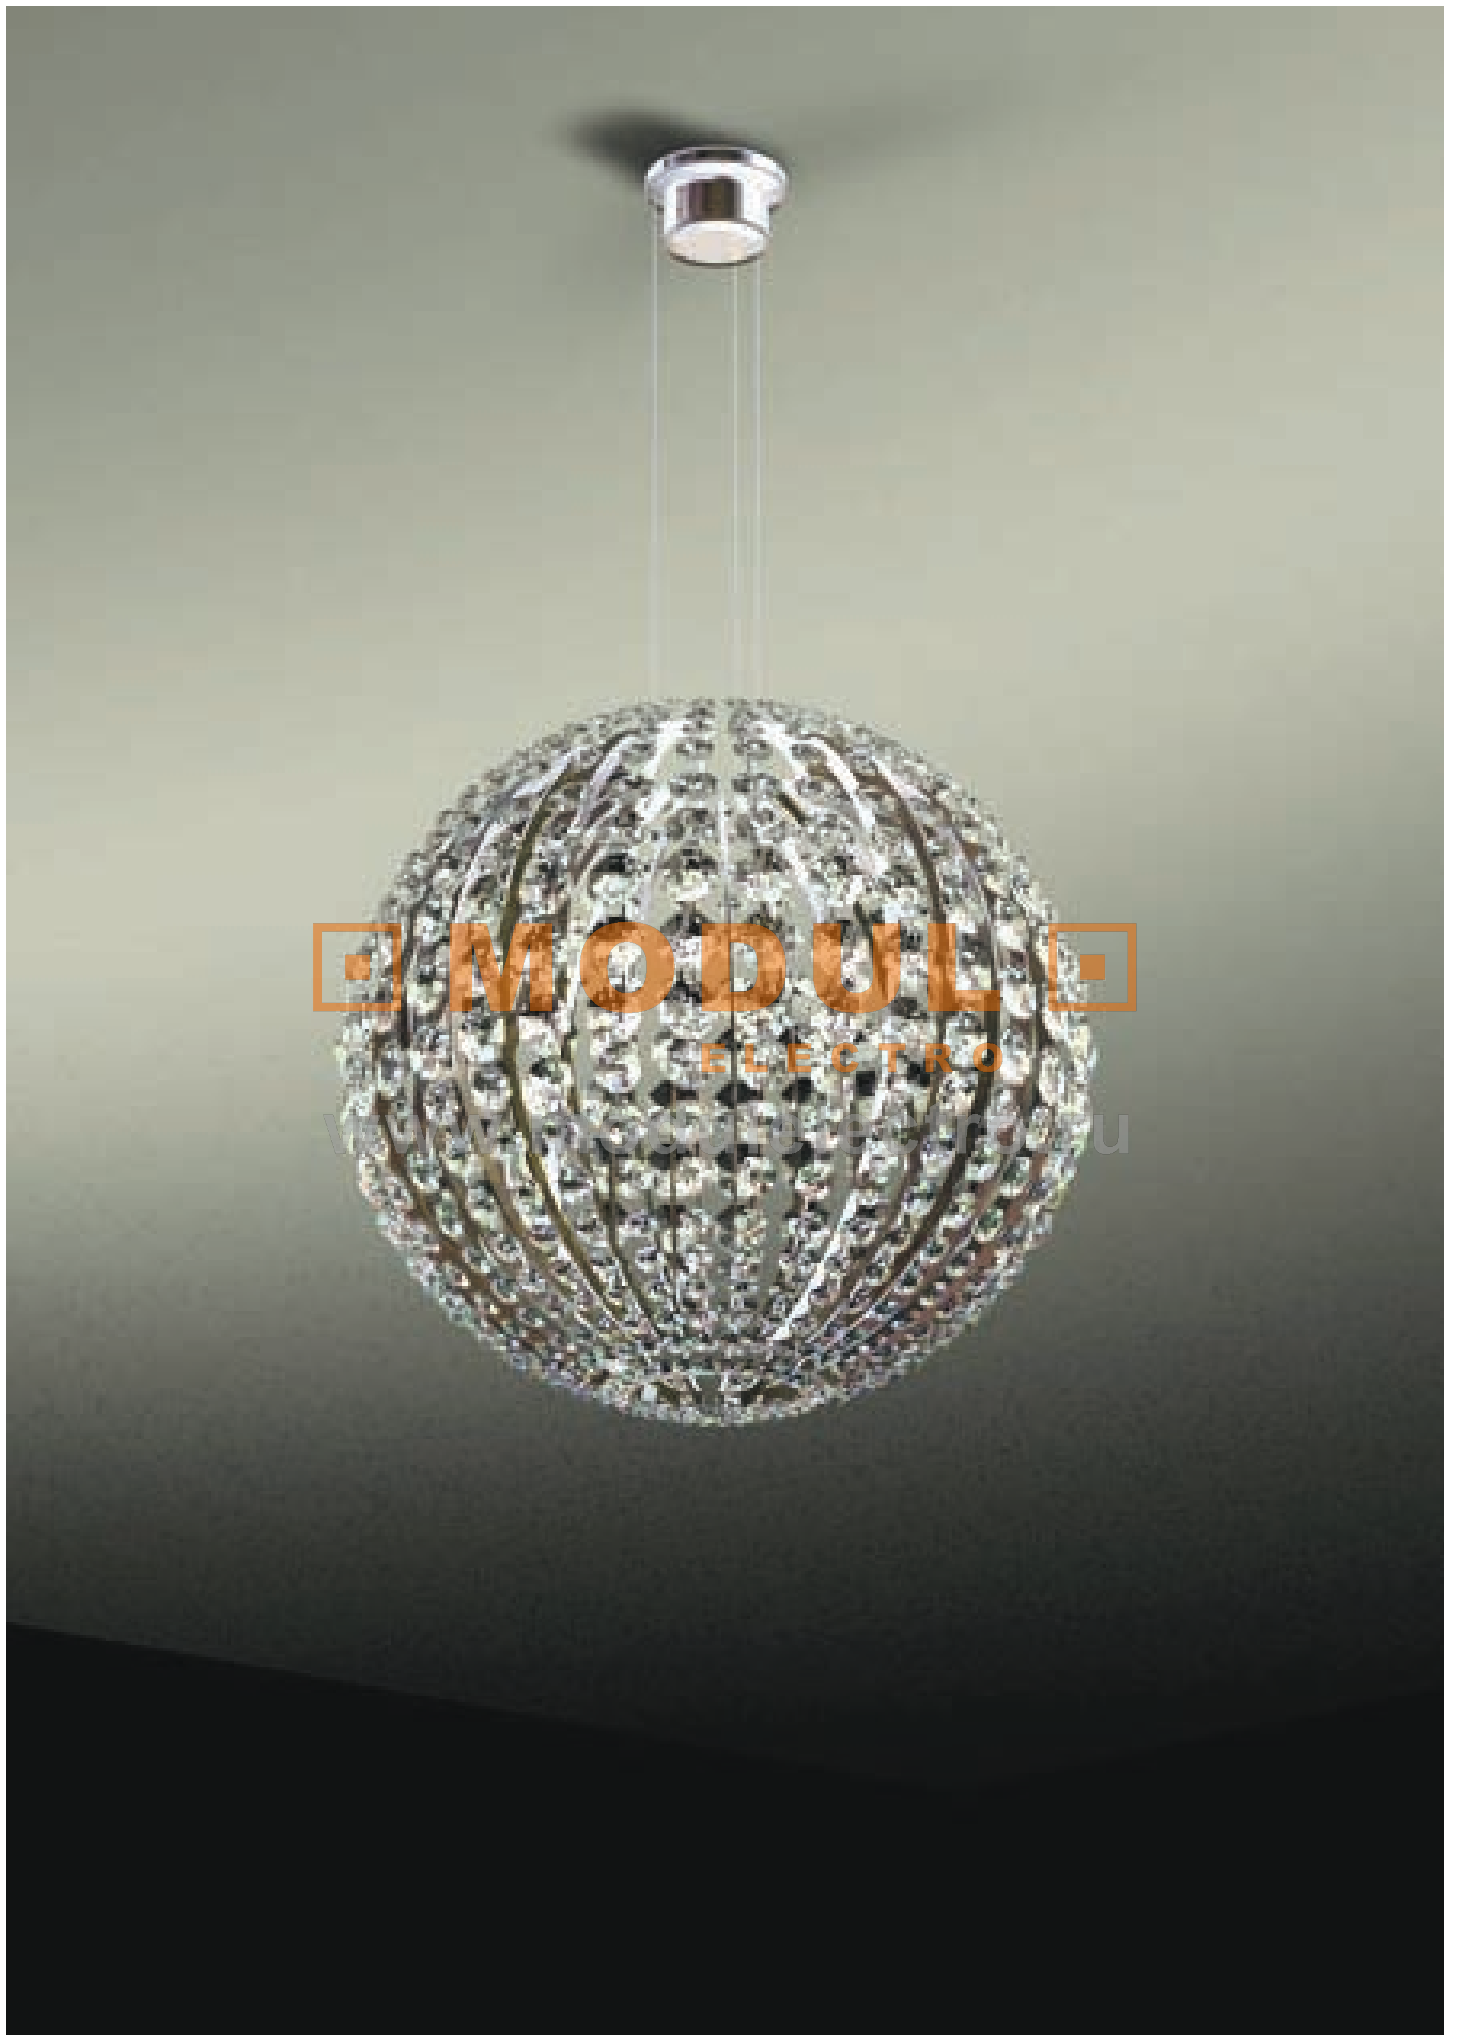

MODUL
ELECTRO

55318/40

ø 40 x 38 cm

4 G9