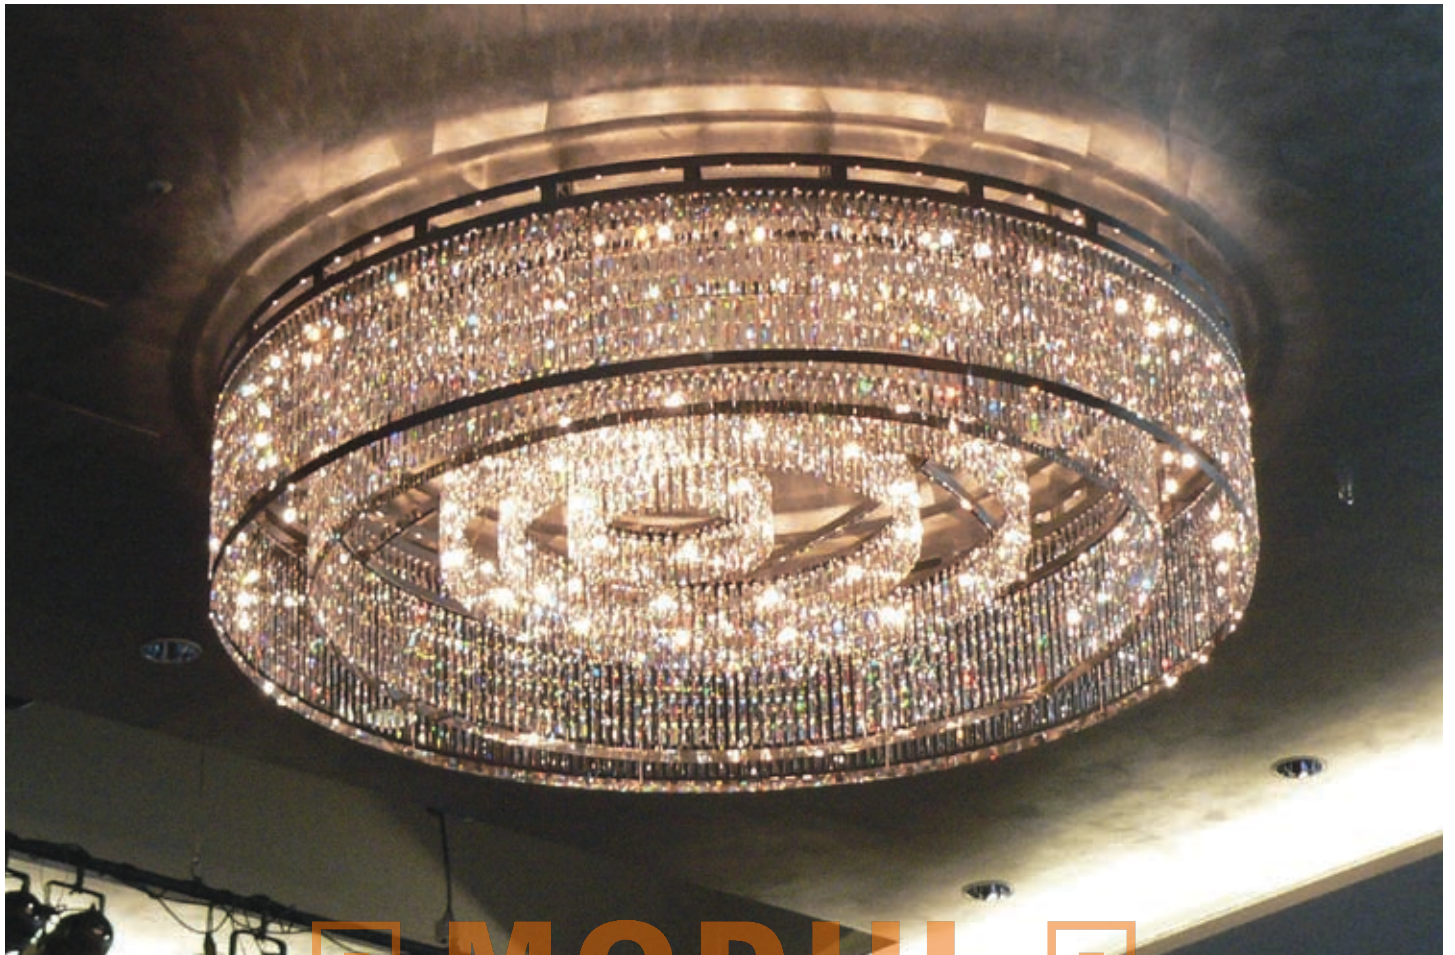

C 7723.7/320 Ni $\varnothing 320 \times 75$ cm   78 G9

Maritim Hotel Düsseldorf

MODUL
ELECTRO

www.modulelectro.ru