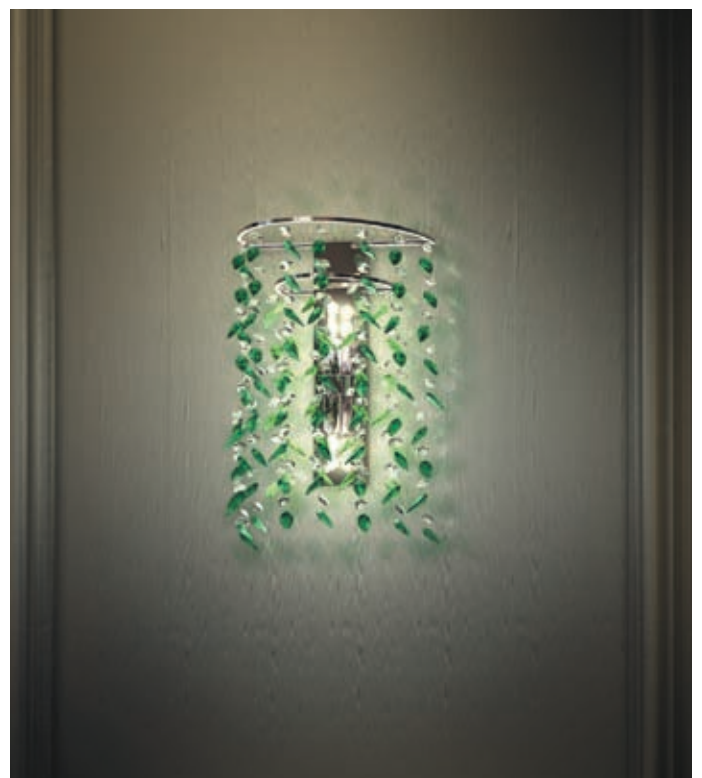

55084.5/2   22 x 35 x 11 cm   2 G9