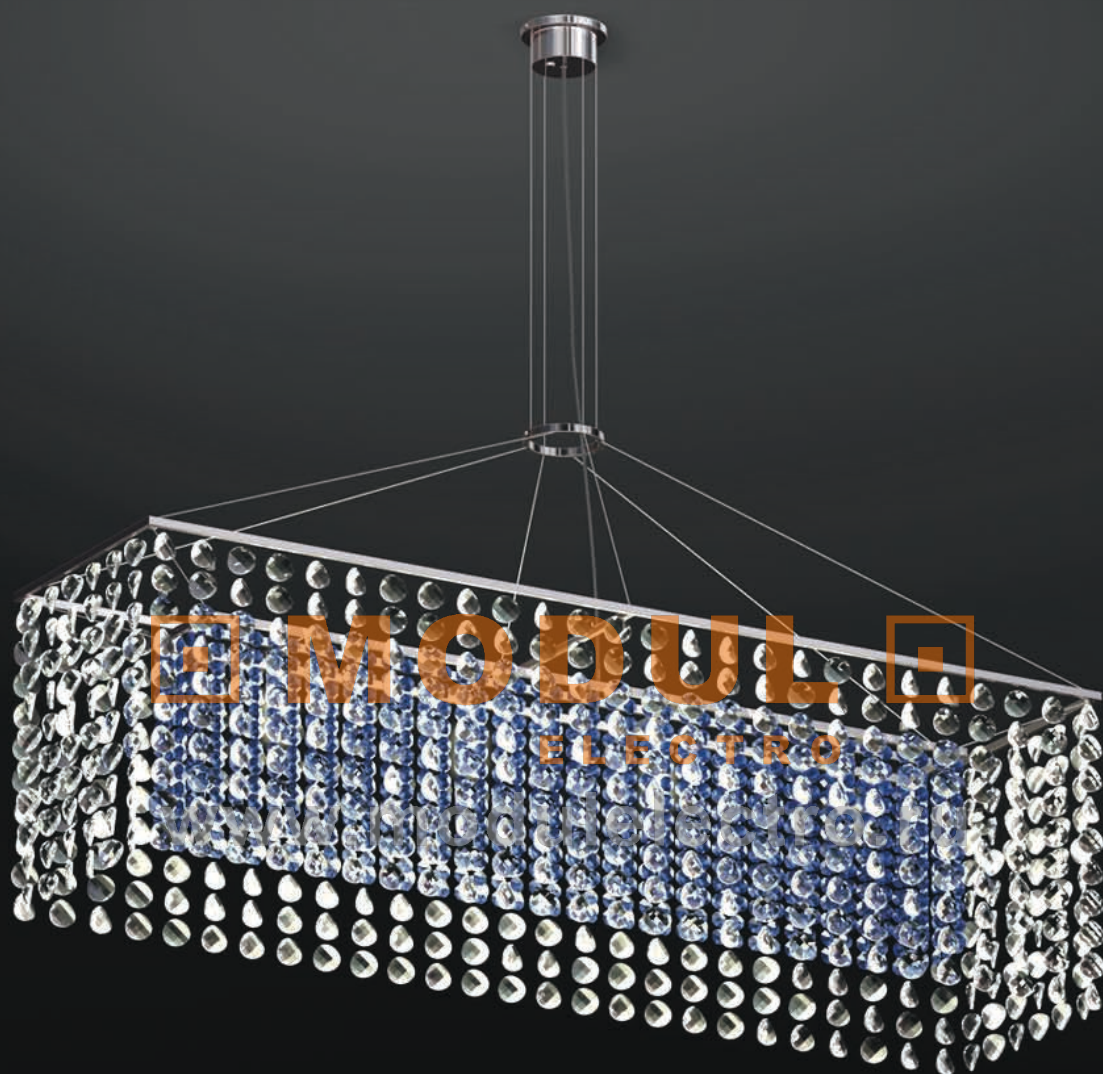

FAUSTIG¹⁹⁶⁰

MODUL
ELECTRO
www.modulelectro.ru

NEUE MODELLE
NEW MODELS
NUOVI MODELLI

MODUL
ELECTRO
www.modul-electro.ru

55135/40	ø 40 x 50 cm	2 G9
/50	ø 50 x 60 cm	4 G9
/60	ø 60 x 70 cm	6 G9

55136/60 ø 60 x 25 cm 6 G9
/80 ø 80 x 30 cm 8 G9