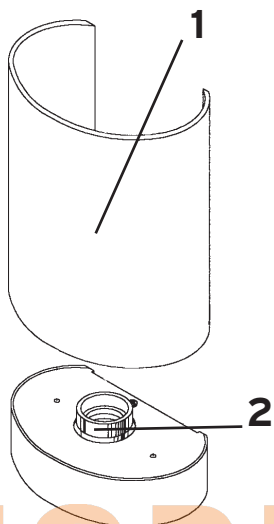

MODULO
ELECTRO
www.modulelectro.ru

TIN ROUND

Design **Marcello Ziliani**

1	Diffusore bianco ricambi :: White diffuser - spare part	RF7520009
2	P.lampada E27 P10VT :: E27 P10VT lampholder	03983