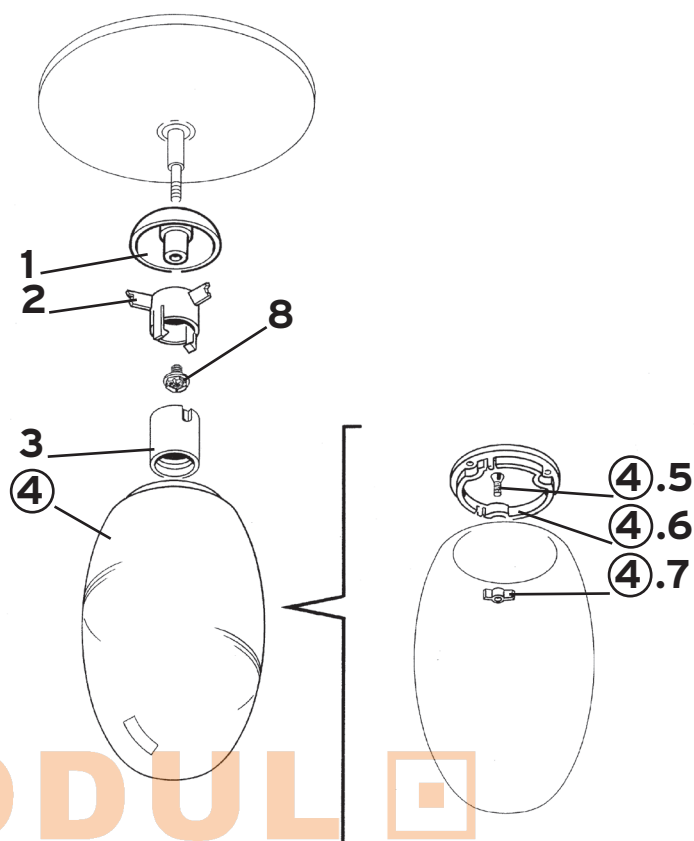

BRERA C

Design **Achille Castiglioni**

MODULO
ELECTRO
www.modulelectro.ru

1	Bicchierino forato :: Threaded cup	05964
2	Ragnetto :: Lampholder support	05179
3	Portalampada E27 T210 a scatto :: Lampholder E27 T210	03901
4	Assieme diffusore :: Diffuser assembly	RF1416009
5	Vite aut. tcb. 2,9x13 :: Screw aut. tcb 2,9x13	06836
6	Ghiera Brera :: Brera ring nut	05181
7	Staffa per ghiera :: Fixing ring nut bracket	05183
8	Bloccac. filettato interno :: Fixing ring nut bracket	05949