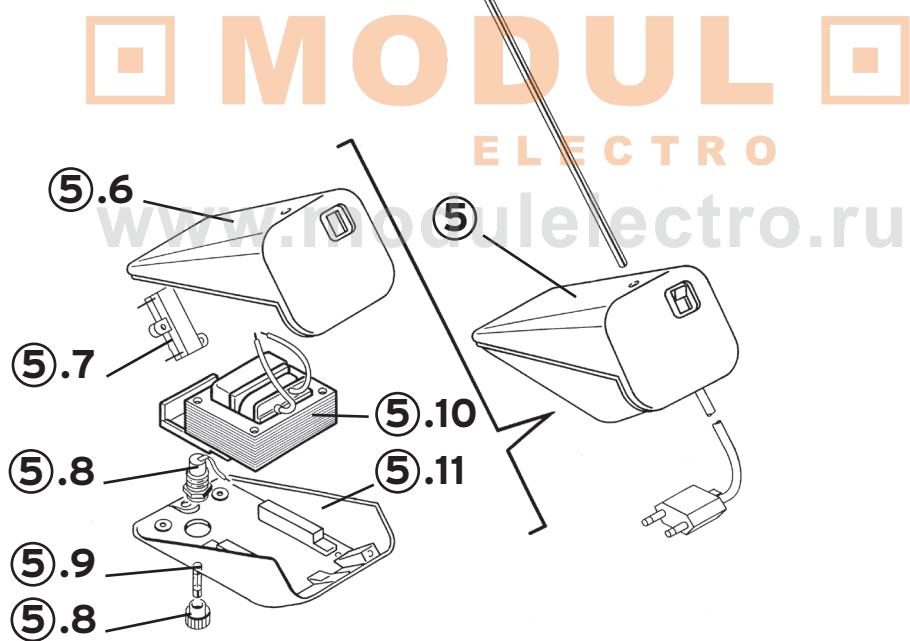

MODULO
ELECTRO
www.modulelectro.ru

IPOTENUSA

Design Achille Castiglioni

1	Assieme portalampana :: Lampholder assembly	04640
2	Visiera plexiglass :: Plexiglass visor	05769
3	Asta :: Stem	02595
4	Riflettore nero :: Black reflector	00847
5	Ass. base grigio acciaio montata :: Grey steel complete base ass.	02096
6	Coperchio grigio acciaio :: Grey cover inox	01898
7	Gruppo contatto asta :: Stem's contact block	RF3100100
8	Portafusibile P2001 6A 250V :: P2001 6A 250V fuse holder	05784
9	Fusibile 5x20 T630 MA :: 5x20 T630 MA fuse	03617
10	Trasformatore 50Va 220/12V :: 50Va 220/12V transformer	03458
11	Base grigio acciaio :: Grey steel base	01897