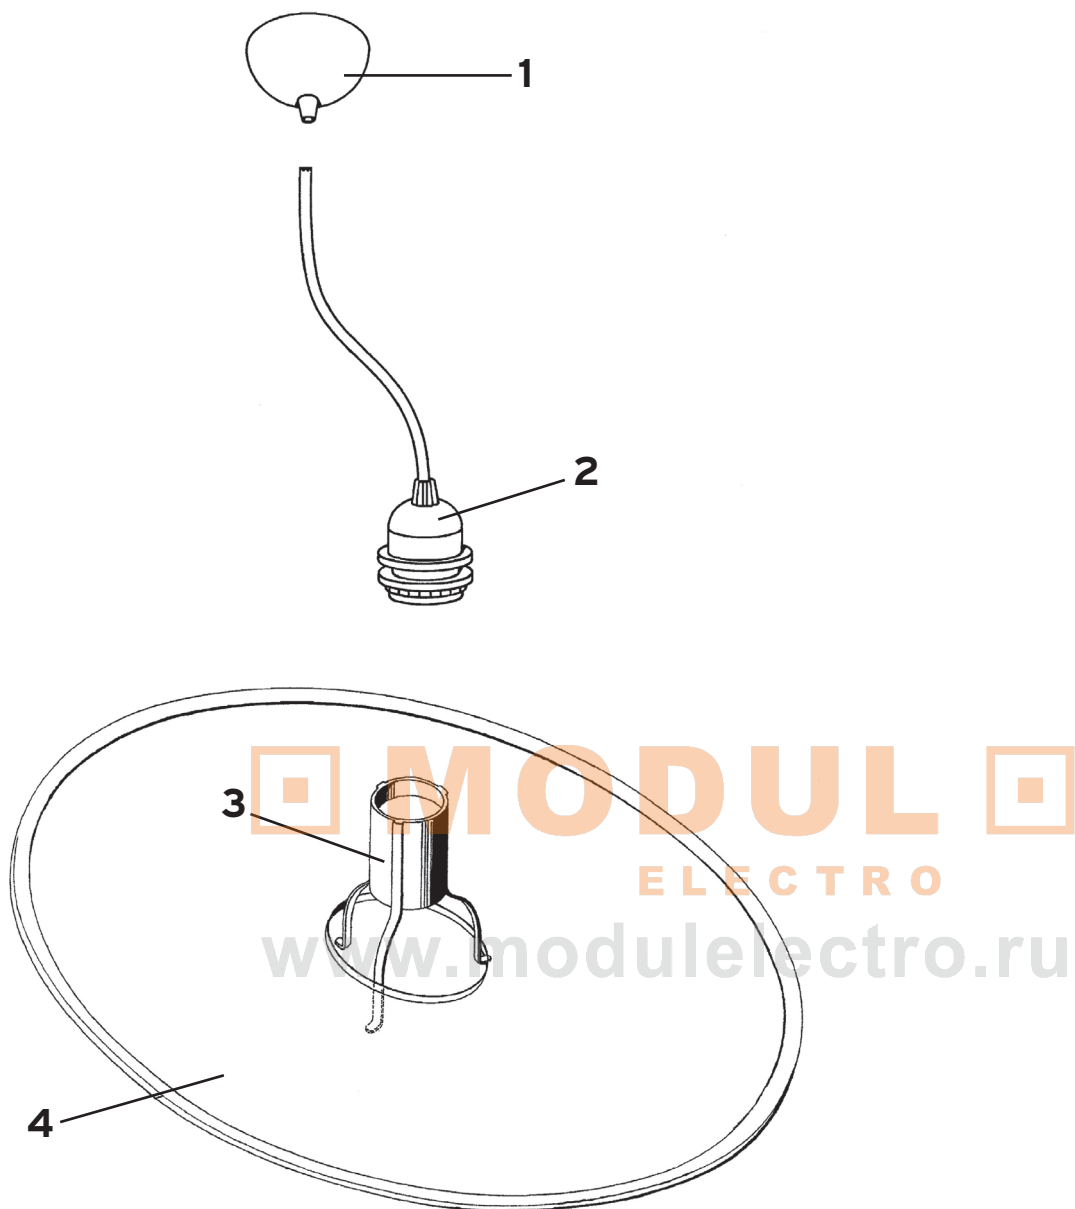

MODULO
ELECTRO
www.modulelectro.ru

2133

Design **Gino Sarfatti**

1	Rosone completo :: Complete rose	RA1600100
2	Montatura elettrica :: Electrical set	04592
3	Supporto nero :: Black support	01394
4	Riflettore bianco :: White reflector	00764