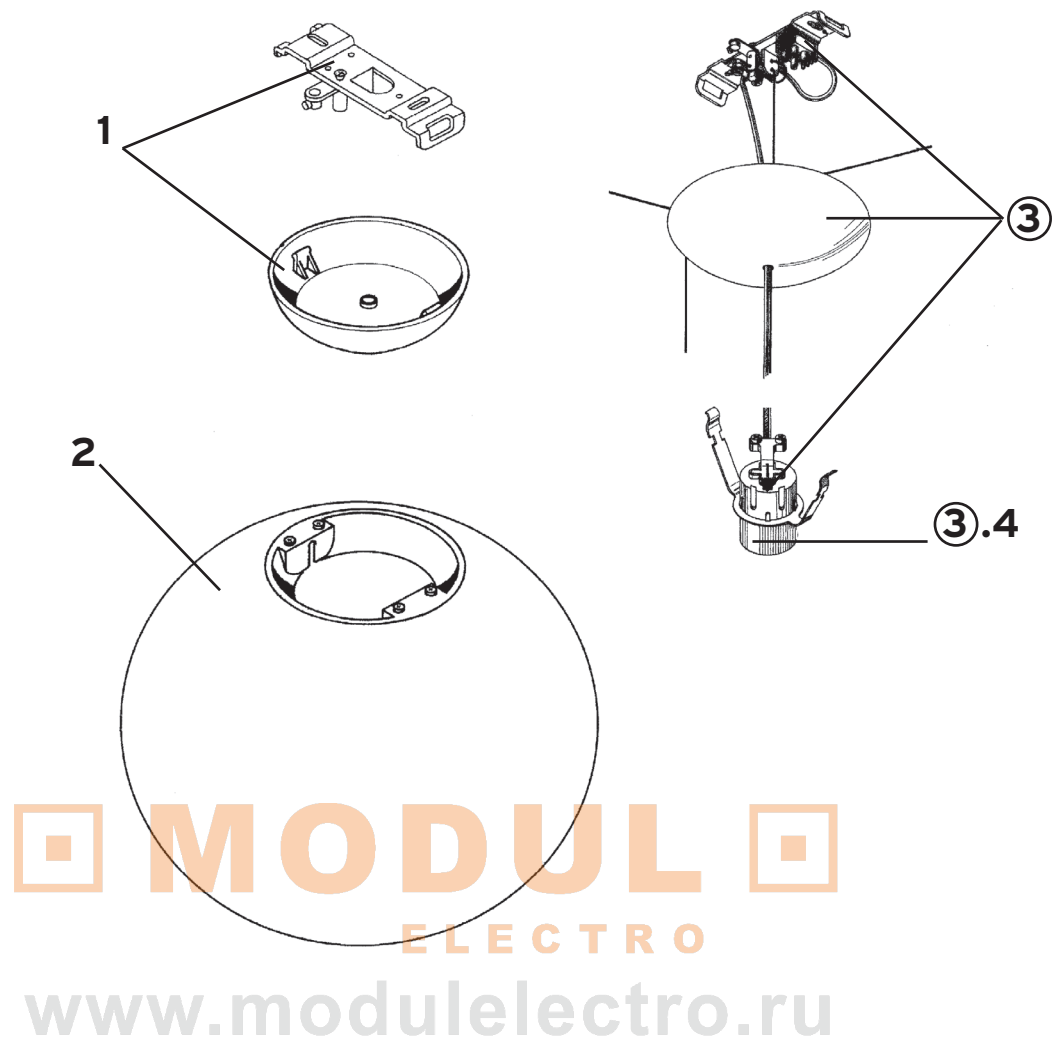

3 Assieme portalamпада :: Lampholder assembly

GLO-BALL S1

Design Jasper Morrison

MODULO
ELECTRO
www.modulelectro.ru

1	Assieme rosone :: Rose assembly	RA3690209
2	Corpo bianco :: White body	RF3007061
3	Ass. montatura imballata :: Electrical set	RF3006061
4	Ass. portalampada :: Lampholder assembly	RF2500200