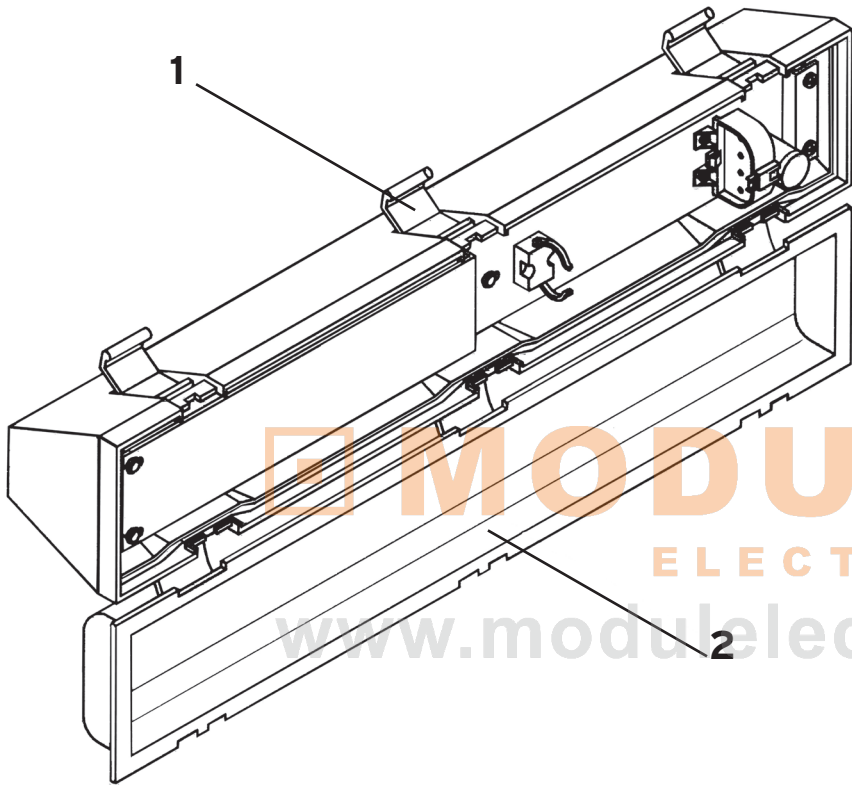

MODULO
ELECTRO
www.moduloelectro.ru

BOXER

Design **Konstantin Grcic**

1	Cerniera boxer CW :: Boxer CW hinge	08697
2	Flat screen diffusore ricambi :: Flat screen diffuser	RF1615004
2	Deep screen diffusore ricambi :: Deep screen diffuser	RF1616004