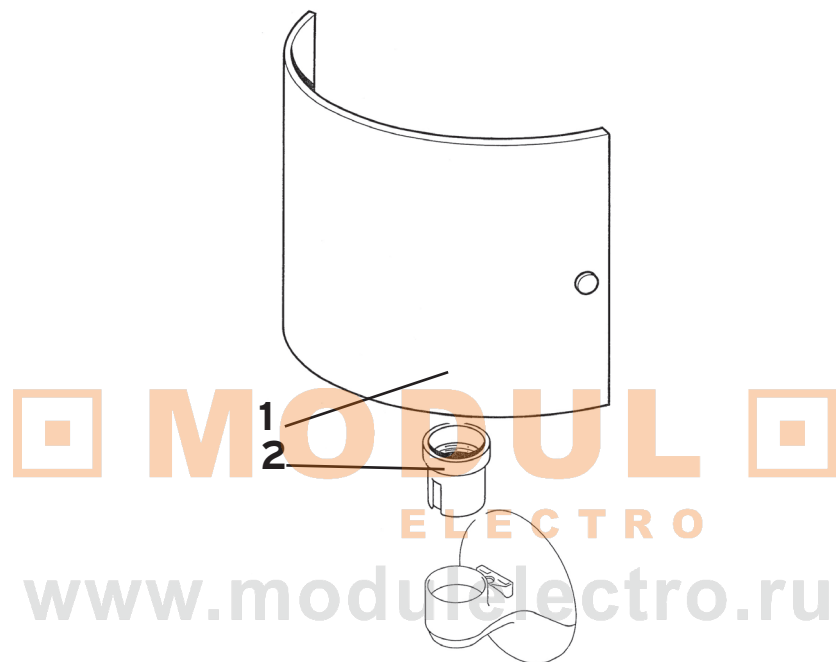

PIPERITA

Design **Marcello Ziliani**

1	Diffusore ambra senza supporto :: Amber diffuser - no support	03190
1	Diffusore bianco senza supporto :: White diffuser - no support	03188
2	Portalampada 620 E27 porcellana :: 620 E27 porc. lampholder	04487