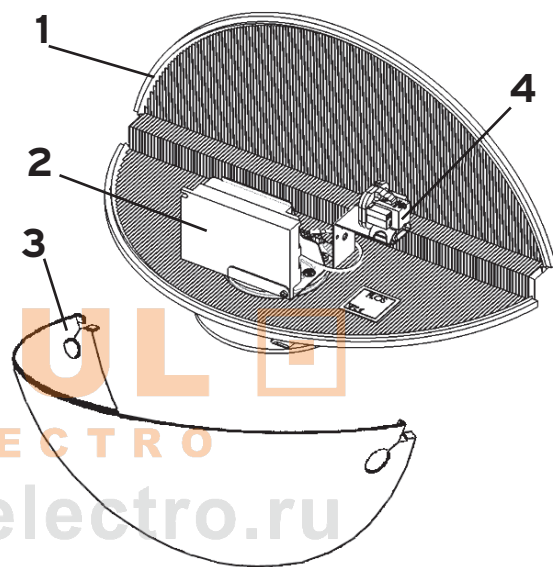

QUARTO FL

Design **Tobia Scarpa**

MODULO
ELECTRO
www.modulelectro.ru

1	Diffusore plexiglass :: Plexiglass diffuser	05726
2	Al.el. Osram QT-M 1x26-42/230/240V :: QT-M 1x26-42/230/240V el. sup-	12599
ply		00827
3	Riflettore bianco :: White reflector	81098
3	Riflettore ott. nk. ver. zapp. :: zapon-varnished nickel optical reflector	13057