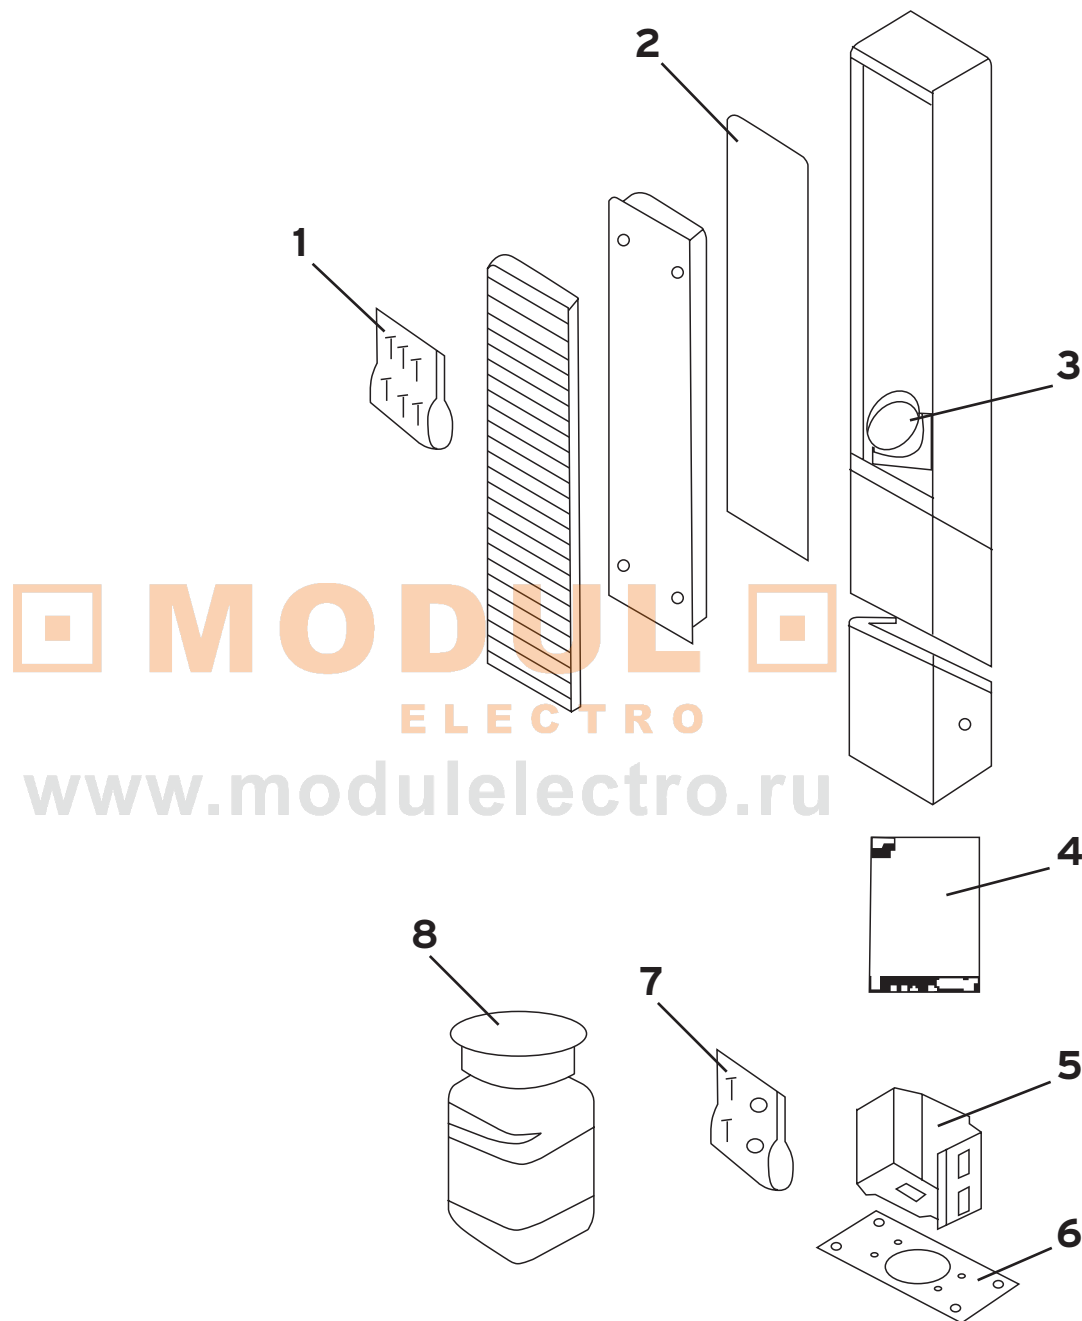

45 ADJ FL

Design Tim Derhaag

1	Sacchetto minuteria griglia 45 :: Nuts and bolts for 45 grid	RF0045001
2	Guarnizione di tenuta diff./rifl. 45 FL :: Gasket for diffuser/reflector 45 FL	13088
3	Portalampada 2G11 36051 :: 2G11 36051 lampholder	03721
4	45 ADJ FL 2-3-P ass. scatola alim. ricambi :: 45 ADJ FL 2-3-P Set power pack box Spare	RF0044100
parts		RF0044200
4	45 ADJ FL 1 ass. scatola alim. ricambi :: 45 ADJ FL 1 set power pack box Spare Parts	13097
5	Attacco parete 45 :: 45 Wall attachment	13580
6	Piastra di stabilità att. terra 45 :: Stability plate earth attachment 45	RF0045002
7	Sacc. minuteria att.par./piastra stabilità 45 :: 45 wall/stability plate attach. nuts and bolts	RF0059000