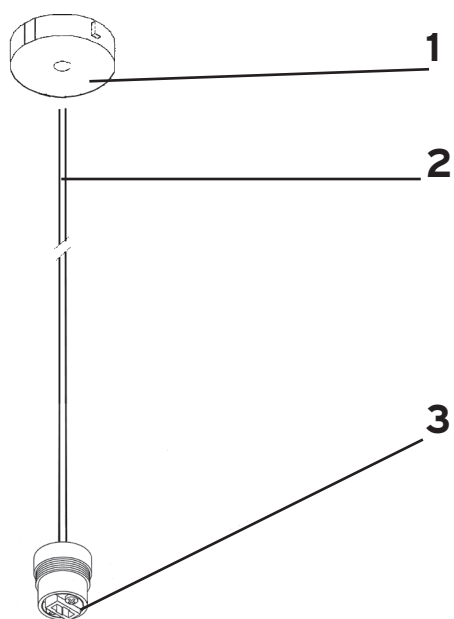

MINI GLO-BALL S

Design **Jasper Morrison**

1	Assieme rosone S1 ricambi :: S1 rose assembly spare part	RF6256001
2	Cavo Sil/Fep 2x0.75 trasp. al mt. :: Sil/Fep transp. cable 2x0.75/mt.	13585
3	Portalampada G9 5600 :: G9 5600 Lampholder	12818
4	Assieme diffusore mini glo-ball S :: Mini glo-ball S diffuser assembly	RF4195100