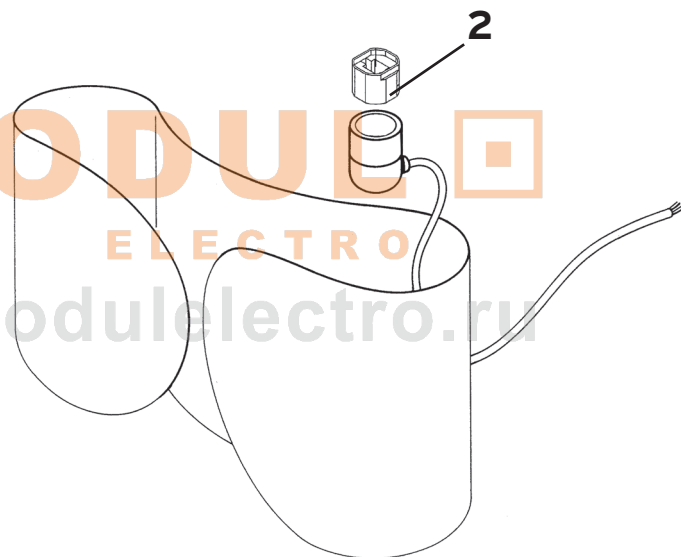

MODULO
ELECTRO
www.modulelectro.ru

1	Al. El. PC 1x18 Basic :: PC 1x18 Basic power supply	11615
2	Portalampada G24Q-2 :: G24Q-2 lampholder	08963