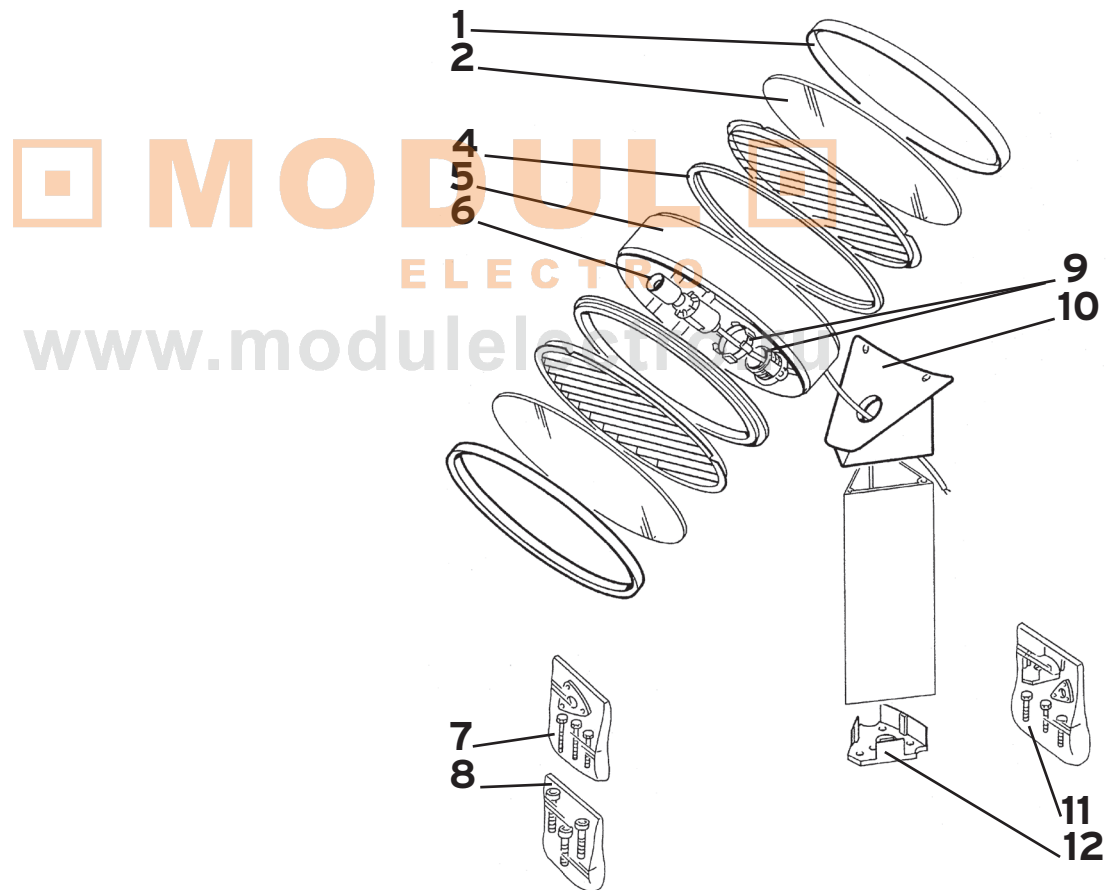

TAMBURO 1 (fuori produzione/out of production)

Design **Tobia Scarpa**

1	Anello esterno verde/s :: Green exterior ring	01889	8	Gruppo viti per corpo :: Screws for body	RF6700200
2	Diffusore vetro :: Glass diffuser	03280	9	Raccordo con ghiera :: Connector with ring nut	RF6700100
4	Guarnizione gomma :: Rubber strib	05752	10	Ginocchio verde/c :: Green knee	01959
5	Anello centrale verde/c :: Green mid ring	01888	11	Ancoraggio palo 85/155 :: Pole anchorage 85/155	RF7000100
6	Ass. supp. p.lampada T.N. :: L.holder ass. N.T.	04728	12	Supp. triangolare forato filet. :: Triang. support	01896
7	Sacchetto minuteria stelo :: Pole's small parts bag	01430