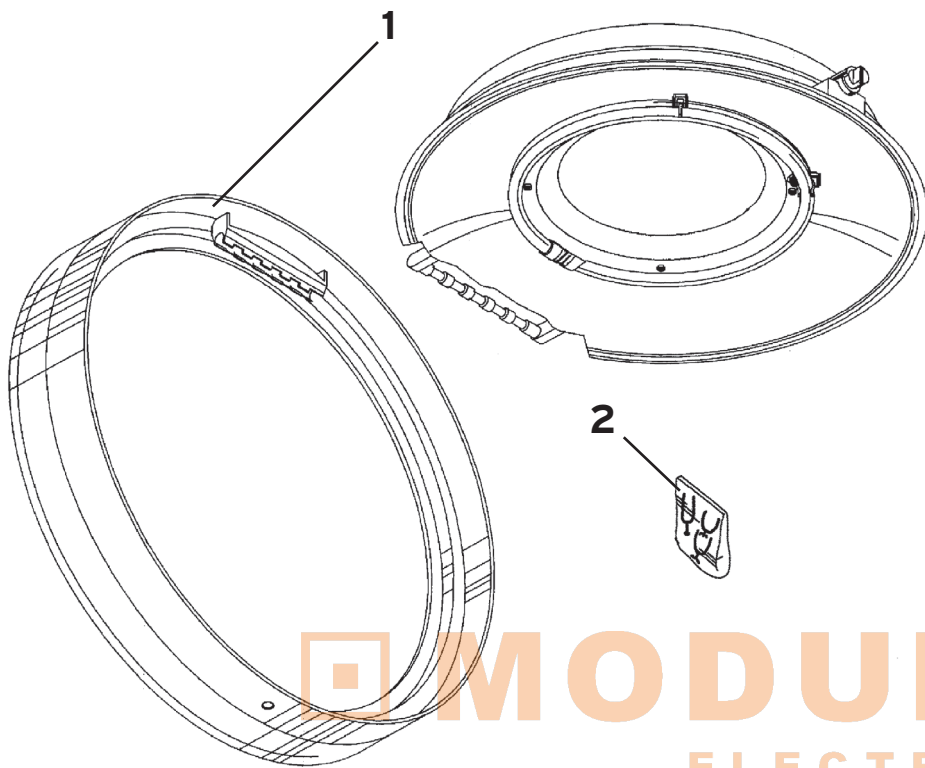

MODULO
ELECTRO
www.modulelectro.ru

PLAZA

Design **Antonio Citterio**

1	Assieme diffusore vetro montato FL :: FL diffuser assembly with assembled glass	RF5890100
1	Assieme diffusore vetro montato HL :: HL diffuser assembly with assembled glass	RF5890300
2	Sacchetto supporti lamp. fluorescenti :: Bag containing supports for fluorescent bulbs	RF5890200