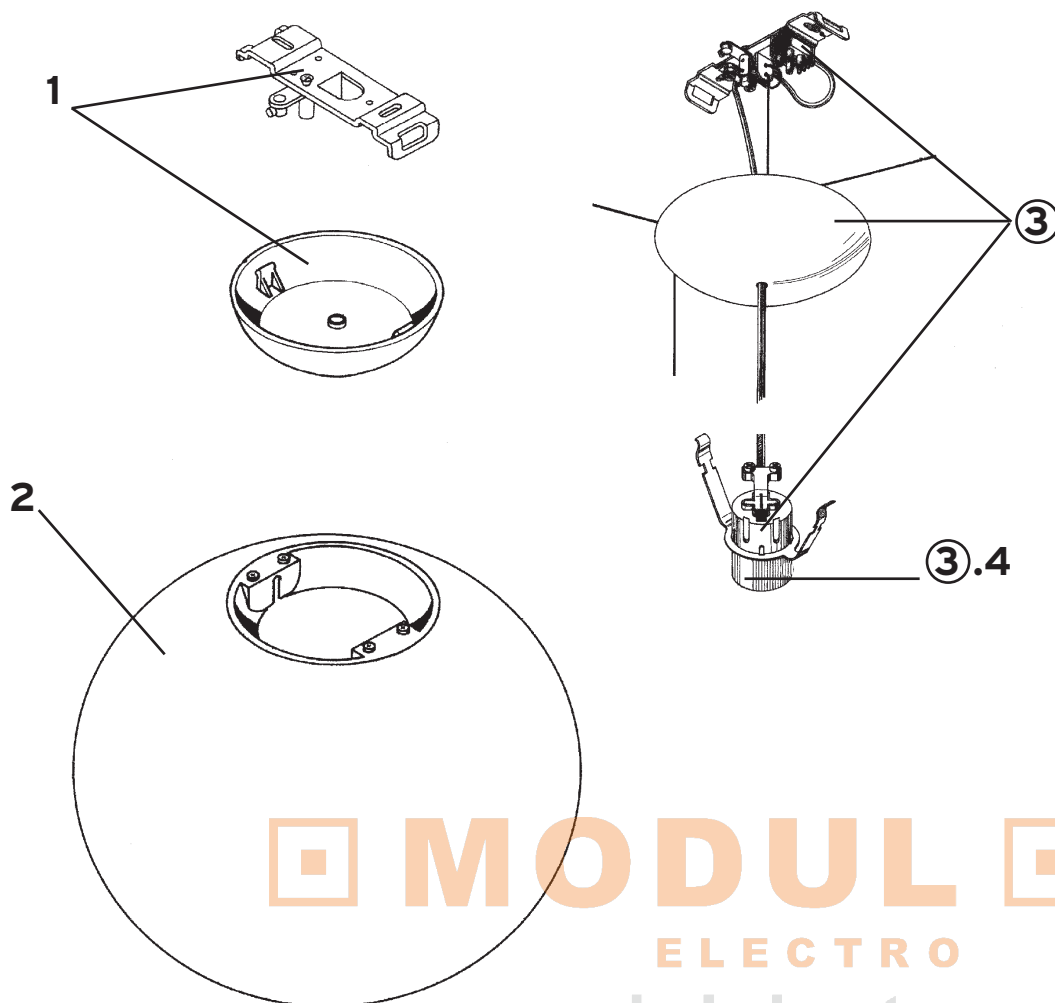

3 Assieme portalamпада :: Lampholder assembly

GLO-BALL S1

Design Jasper Morrison

MODULO
ELECTRO
www.modulelectro.ru

1	Assieme rosone :: Rose assembly	RA3690209
2	Corpo bianco :: White body	RF3007061
3	Ass. montatura imballata :: Electrical set	RF3006061
4	Ass. portalampada :: Lampholder assembly	RF2500200