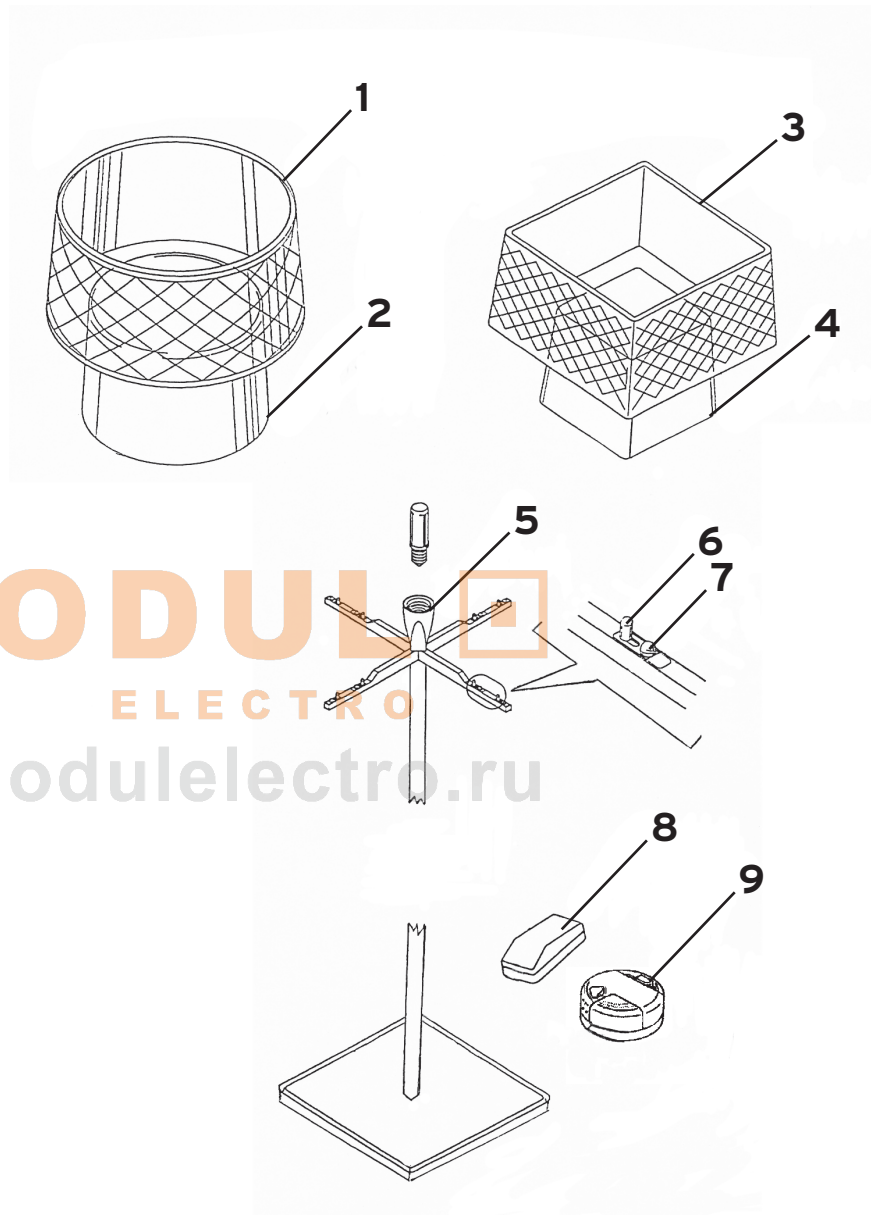

1	Diffusore round esterno ricambi :: Outer round diffuser - spare part	RF4120200
2	Diffusore round interno :: Inner round diffuser	09895
3	Diffusore square esterno ricambi :: Outer square diffuser - spare part	RF4110200
4	Diffusore square interno :: Inner square diffuser	09896
5	Portalampada E27 7175/E :: E27 7175/E lampholder	04234
6	Perno filettato posizionamento vetro :: Threaded pin for glass positioning	10087
7	Pattino posizionamento vetro :: Sliding Shoe for glass positioning	10086
8	Dimmer RTS1 RL1618 marrone :: RTS1 RL1618 brown dimmer	10145
8	Dimmer RTS1 RL1618 grigio :: RTS1 RL1618 grey dimmer	10146
9	Dimmer rondò 500W 220/240V grigio :: 500W 220/240V grey rondò dimmer	10069
9	Dimmer rondò 500W 220/240V marrone :: 500W 220/240V brown rondò dimmer	10070