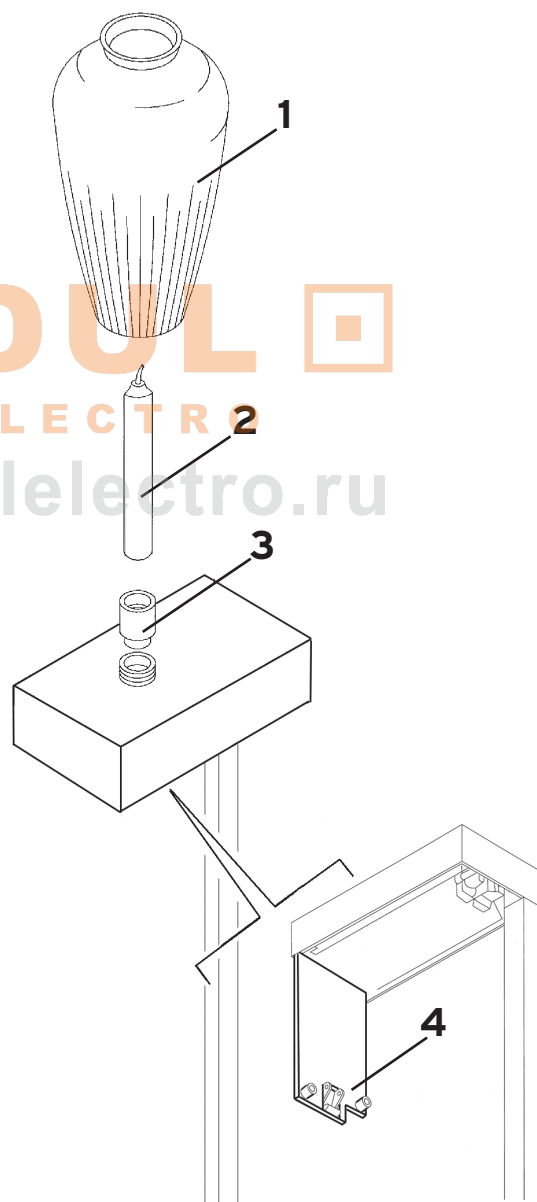

CICATRICES DE LUXE F

Design **Philippe Starck**

MODULO
ELECTRO
www.modulelectro.ru

1	Ass. Diff. Cicatrices N.1 ric. :: Spare diffuser ass. N.1	RF1650100
2	Candela cera D.20mm bianco :: White wax candle ø 20mm	10683
3	Boccola porta candela :: Candle holder	10665
4	Assieme diff. Cicatrices F :: Cicatrices F diff. assembly	RF1660100