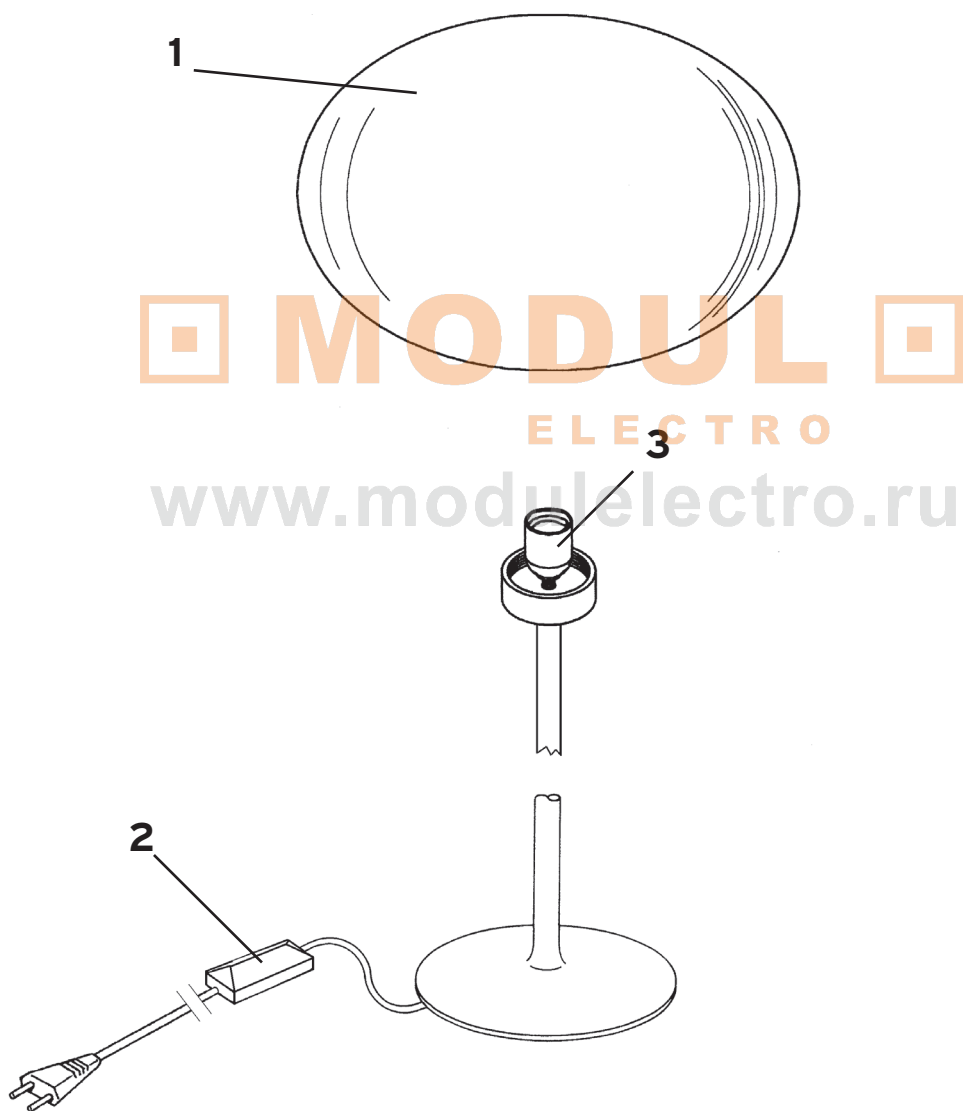

MODULO
ELECTRO
www.modulelectro.ru

GLO-BALL T2

Design Jasper Morrison

1	Diffusore 2 bianco/grigio :: White/grey diffuser 2	RF3055061
1	Diffusore 2 bianco/bianco :: White/white diffuser 2	RF3055009
2	Dimmer RT S1 RL 1618 230V nero :: Dimmer RT S1 RL 1618 230V black	04291
2	Dimmer RT S1 RL 1619 230V bianco :: Dimmer RT S1 RL 1619 230V white	13467
3	Assieme porta lampada :: Lampholder assembly	RF2500200