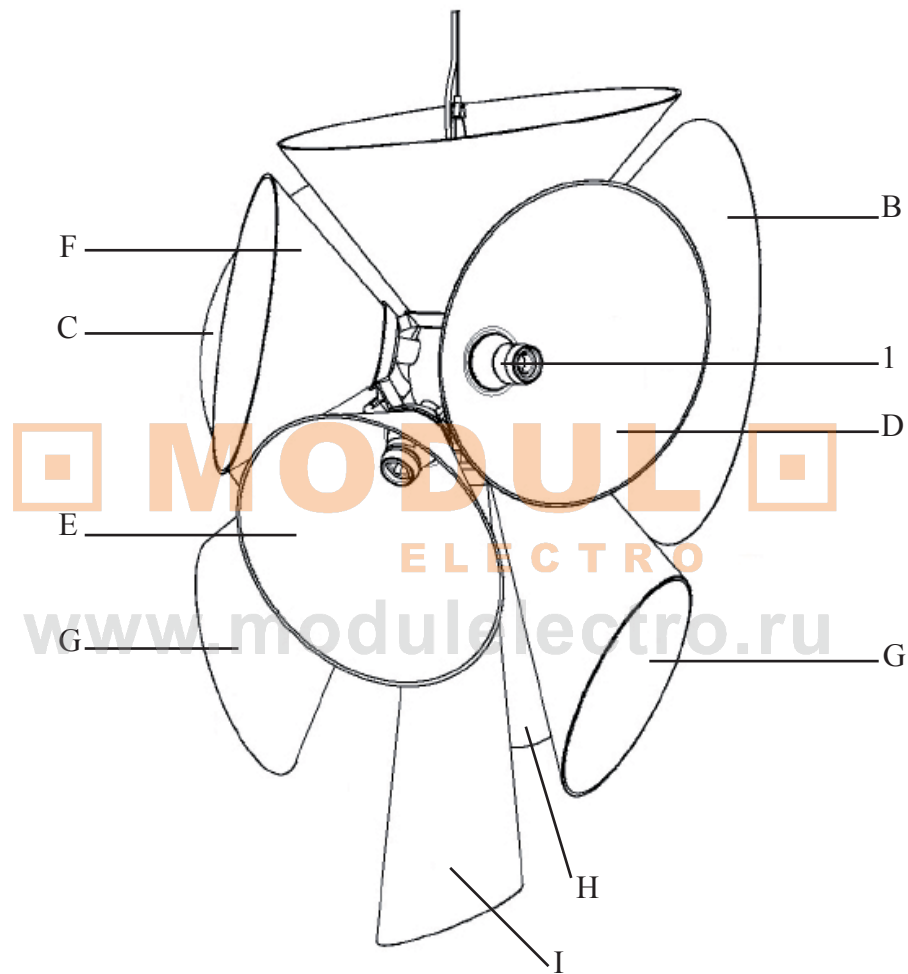

NEBULA

Design Joris Laarman

1	Portalampane E27 porcellana :: Porcelain lampholder E27	04487
B	Assieme diffusore B ricambi :: Packaged assembly diffusor B spare parts	RF4550100
C	Assieme diffusore C ricambi :: Packaged assembly diffusor C spare parts	RF
D	Assieme diffusore D ricambi :: Packaged assembly diffusor D spare parts	RF4550200
E	Assieme diffusore E ricambi :: Packaged assembly diffusor E spare parts	RF4550500
F	Assieme diffusore F ricambi :: Packaged assembly diffusor F spare parts	RF
G	Assieme diffusore G ricambi :: Packaged assembly diffusor G spare parts	RF4550600
H	Assieme diffusore H ricambi :: Packaged assembly diffusor H spare parts	RF4550400
I	Assieme diffusore I ricambi :: Packaged assembly diffusor I spare parts	RF4550300