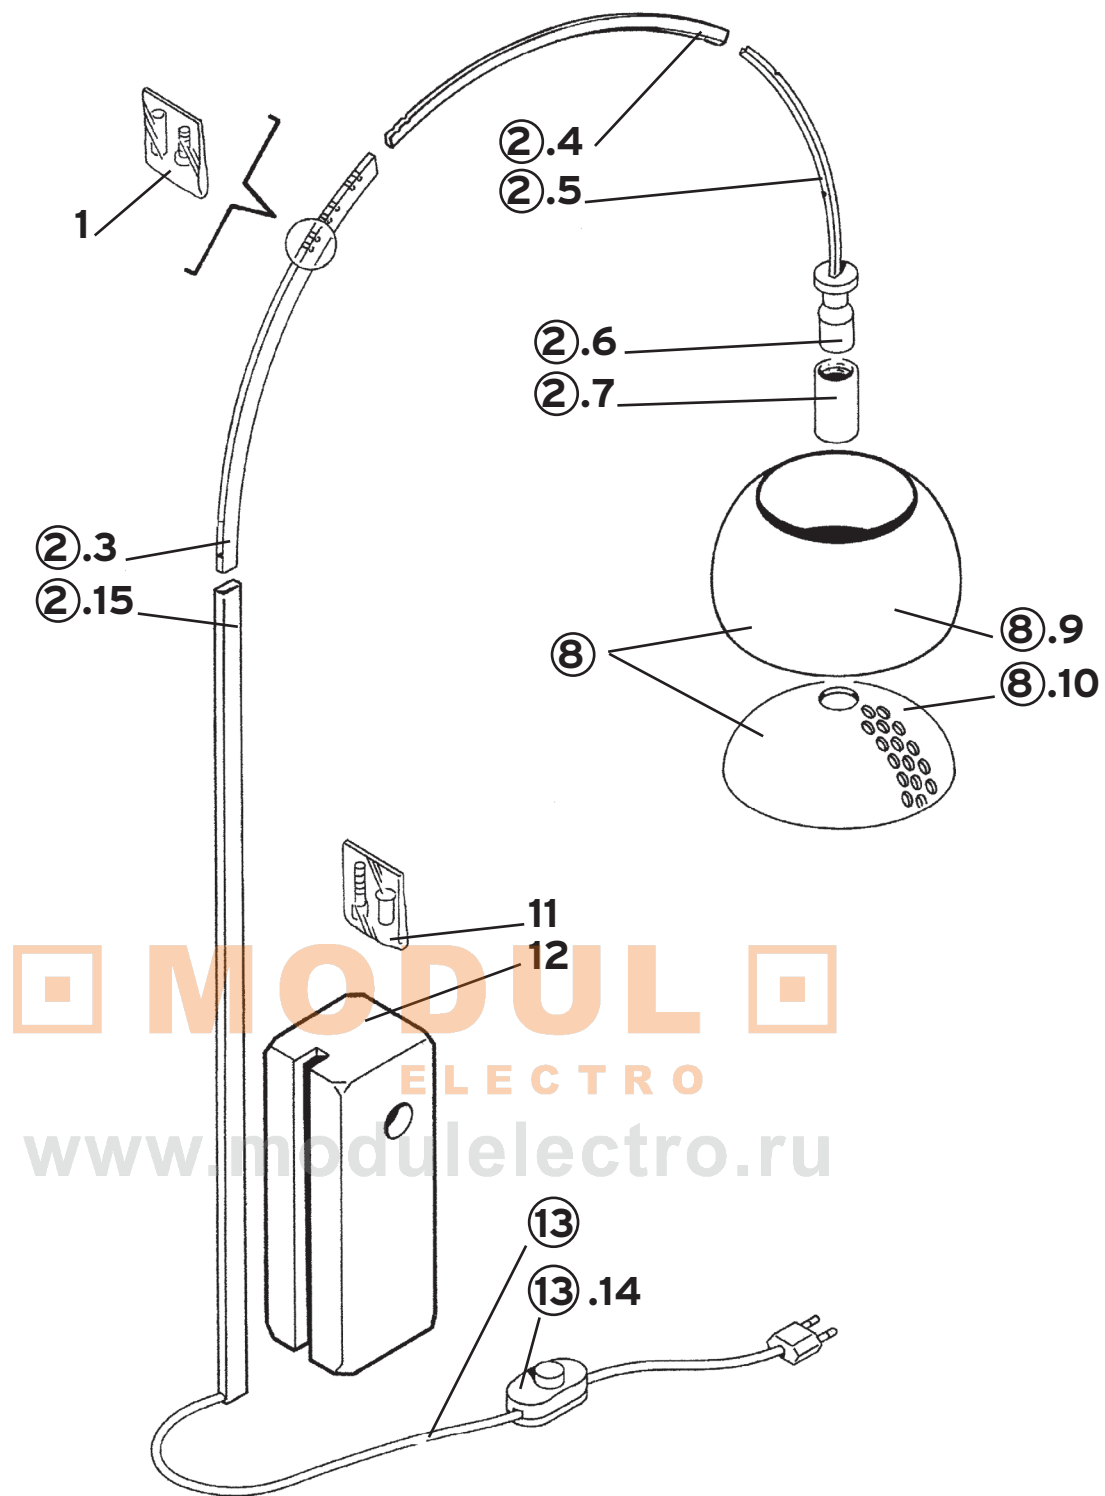

ARCO

Design Achille and Pier Giacomo Castiglioni

1	Gruppo rullini viti per canal. :: Pins/screw set	RF0300200
2	Asta e canalini imballati :: Stem/little channels	RF0330100
3	Canalino/G inox montato :: Complete long arc	02970
4	Canalino/M inox montato :: Complete medium arc	02971
5	Canalino/P inox montato :: Complete small arc/lampholder	02972
6	Portalamпада con raccordo :: Lampholder with connector	RF0300300
7	Canotto anodizzato :: Anodized bar	02593
8	Riflettore con griglia e mont. :: Reflector with grid and elec. set	RF0320100
9	Riflettore collaudato :: Reflector	01412
10	Griglia luc. verniciata mont. :: Painted grid	01411
11	Vite fissa asta con raccordo :: Fixing screw with connector	RF0300100
12	Base imballata :: Packed base	RF0310000
13	Montatura elettrica :: Electric wiring	04724
14	Interruttore art. D/661 nero :: Black D/661 switch	04392
15	Asta inox :: Inox stem	02964