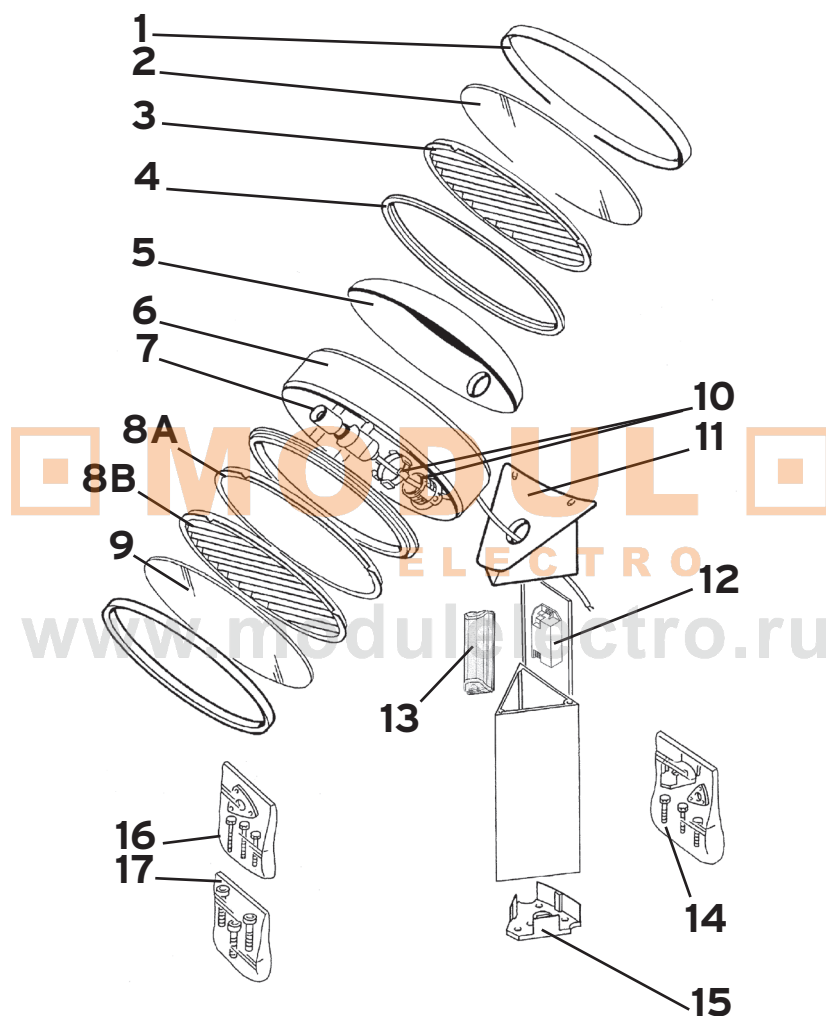

TAMBURO FLOOR bi-emissione/bi-emission

Design **Tobia Scarpa**

1	Anello esterno verde/s :: Green exterior ring	01889	9	Diffusore vetro sabbato :: Sandblasted glass diffuser	11819
1	Anello esterno nero opaco :: Matt black exterior ring	13679	10	Raccordo con ghiera :: Connector with ring nut	RF6700100
2	Diffusore vetro sabbato :: Sandblasted glass diffuser	11819	11	Ginocchio verde/c :: Green knee	01959
3	Griglia nero :: Black grid	13637	11	Ginocchio nero opaco :: Matt black knee	13681
4	Guarnizione gomma :: Rubber srib	05752	12	Al. el. QT-T/E 1x57W 230/240V FL :: QT-T/E 1x57W 230/240V FL p.	11820
5	Parabola rifl. bianco :: White reflector parabola	11810	supp.		11860
6	Anello centrale verde/c :: Green mid ring	01888	12	Al. el. Vossloh 1x70W HIT :: Vossloh 1x70W HIT power supply	11861
6	Anello centrale nero opaco :: Matt black mid ring	13678	12	Al. el. Vossloh 1x150W HIT :: Vossloh 1x150W HIT power supply	11825
7	Ass. p.lamp. rica. FLx Bie :: Rica. FLx Bie l.holder ass.	RF6860100	13	Scatola copertura reattore :: Reactor cover box	RF7000100
7	Assieme p.lampada rica. HIT :: HIT l.holder ass.	RF6940100	14	Ancoraggio palo 85/155 :: Pole anchorage 85/155	01896
7	Assieme p.lampada rica. HL :: HL l.holder ass.	RF6863100	15	Supp. triangolare forato filet. :: Triang. support	01430
8A	Anello nero X diff. senza griglia :: Black ring for diff. without grid	13754	16	Sacchetto minuteria stelo :: Pole small parts bag	RF6700200
8B	Griglia diff. nero :: Black diffuser grid	11814	17	Gruppo viti per corpo :: Screws for body