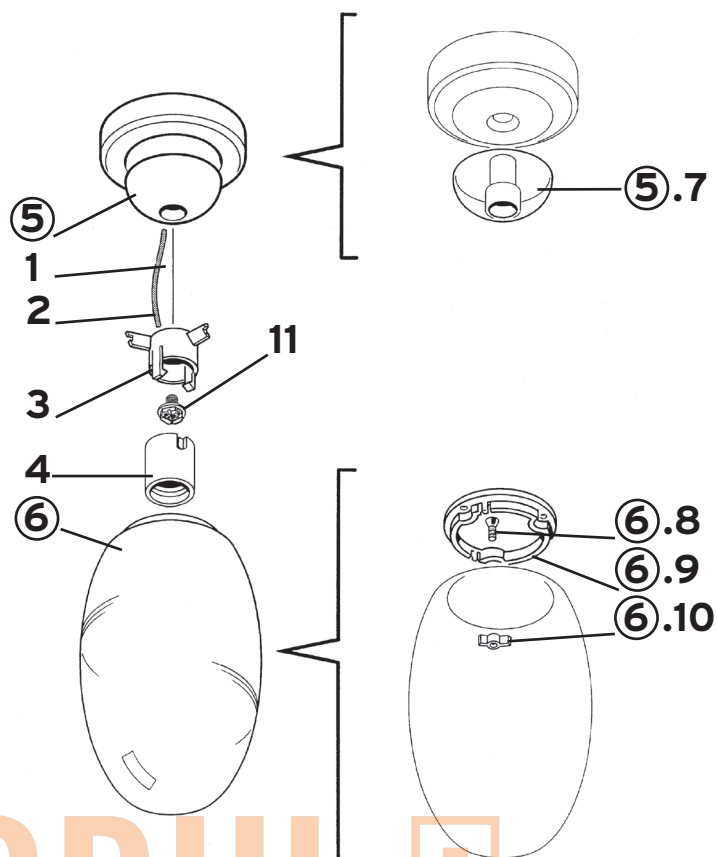

BRERA S

Design **Achille Castiglioni**

MODULO
ELECTRO

www.modulelectro.ru

1	Cavo acciaio metri 4 :: Steel cable 4 mt.	01100
1	Cavo acciaio metri 30 (alt. speciale) :: Steel cable 30 mt.	01141
2	Cavo el. sil. azz. 1x0,75 al metro :: Electric cable sil.	03912
1x0,75		05179
3	Ragnetto :: Lampholder support	03901
4	Portalampada E27 T210 a scatto :: Lampholder E27 T210	RF1417000
5	Rosone completo :: Complete rose	RF1416009
6	Assieme diffusore :: Diffuser assembly	05963
7	Bicchierino fil. interno :: Threaded cup	06836
8	Vite aut. tcb. 2,9x13 :: Screw aut. tcb 2,9x13	05181
9	Ghiera Brera :: Brera ring nut	05183
10	Staffa per ghiera :: Fixing ring nut bracket	05187