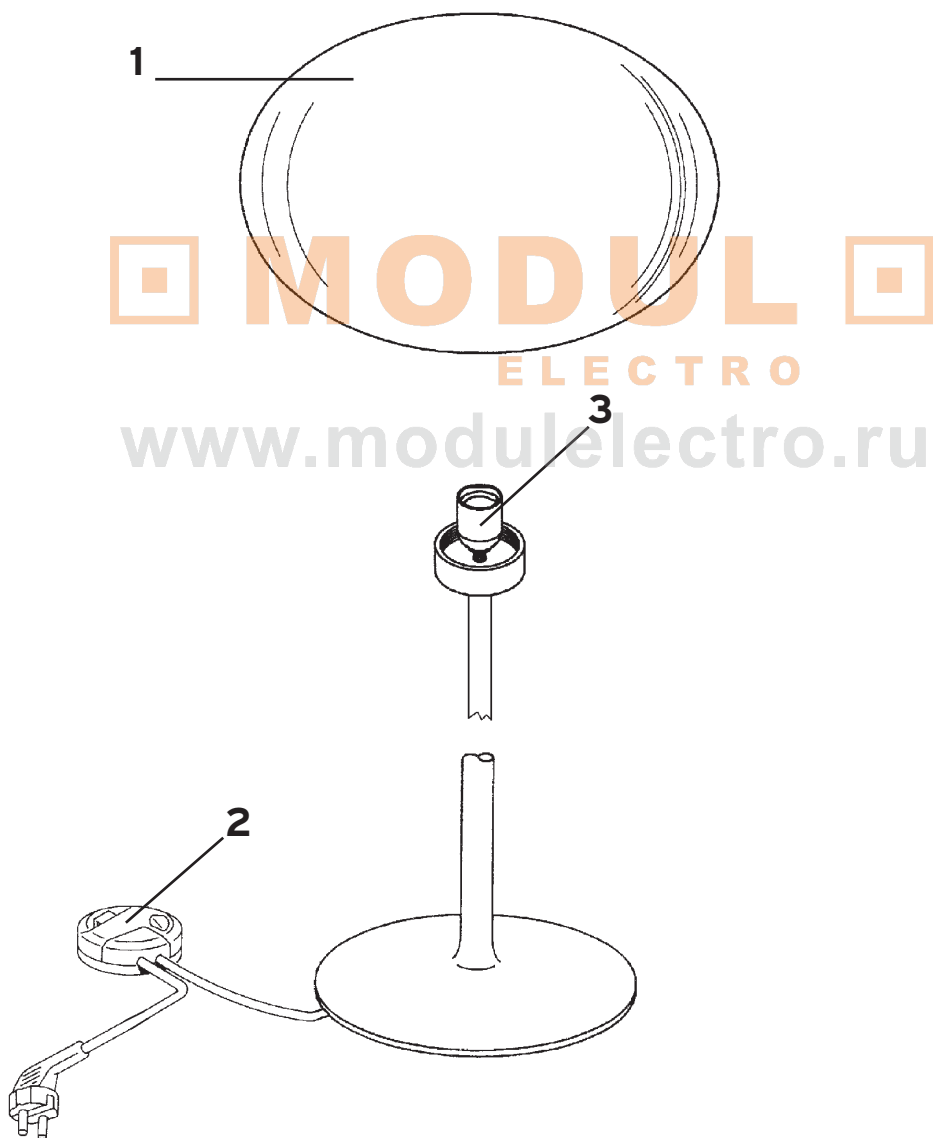

MODULO
ELECTRO
www.modulelectro.ru

GLO-BALL F1

Design Jasper Morrison

1	Diffusore 1 bianco/grigio :: White/grey diffuser 1	RF3050061
1	Diffusore 1 bianco/bianco :: White/white diffuser 1	RF3050009
2	Dimmer rondò 500W 220/240V nero :: 500W 220/240V rondò black dimmer	03999
2	Dimmer rondò 500W 220/240V bianco :: 500W 220/240V rondò white dimmer	RF2500200
3	Assieme portalampana :: Lampholder assembly