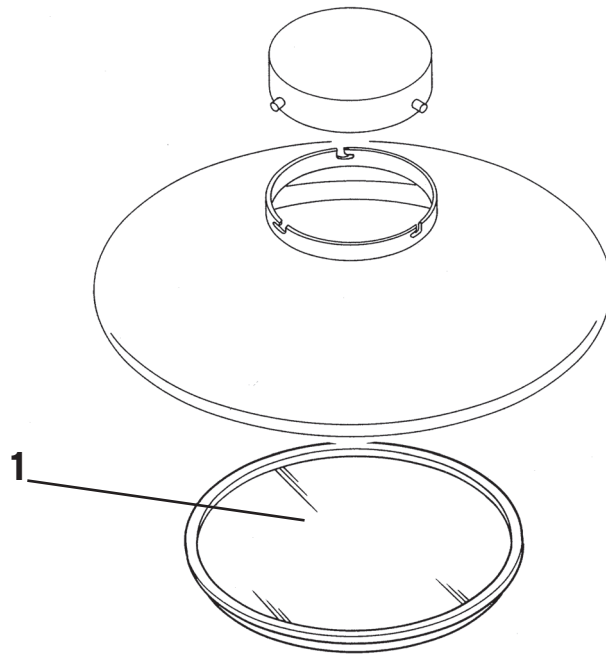

MIRA C/W

Design Ezio Didone

MODULO
ELECTRO
www.modulelectro.ru

1

Diffusore vetro :: Glass diffuser

03160