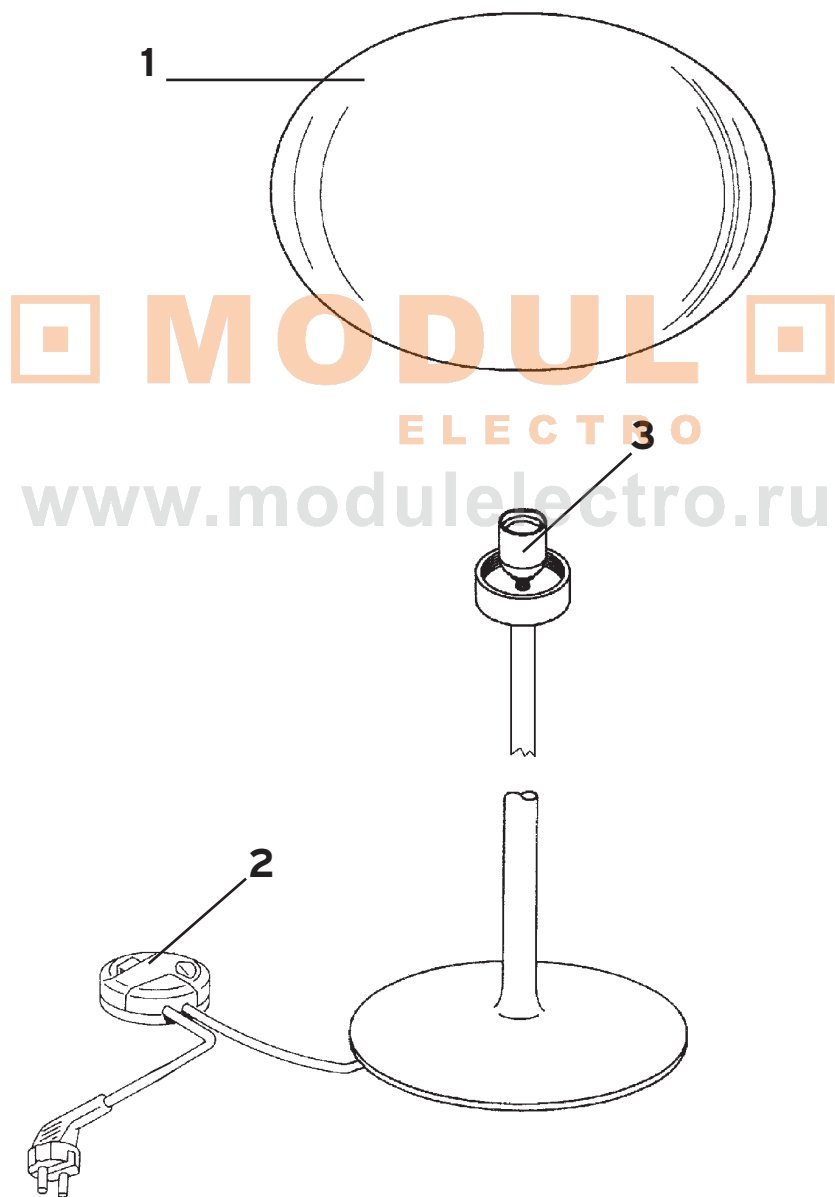

MODULO
ELECTRO
www.modulelectro.ru

GLO-BALL F3

Design Jasper Morrison

1	Diffusore 2 bianco/grigio :: White/grey diffuser 2	RF3055061
1	Diffusore 2 bianco/bianco :: White/white diffuser 2	RF3055009
2	Dimmer rondò 500W 220/240V nero :: 500W 220/240V rondò dimmer black	03999 13466
2	Dimmer rondò 500W 220/240V bianco :: 500W 220/240V rondò dimmer white	RF2500200

3 Assieme portalamпада :: Lampholder assembly