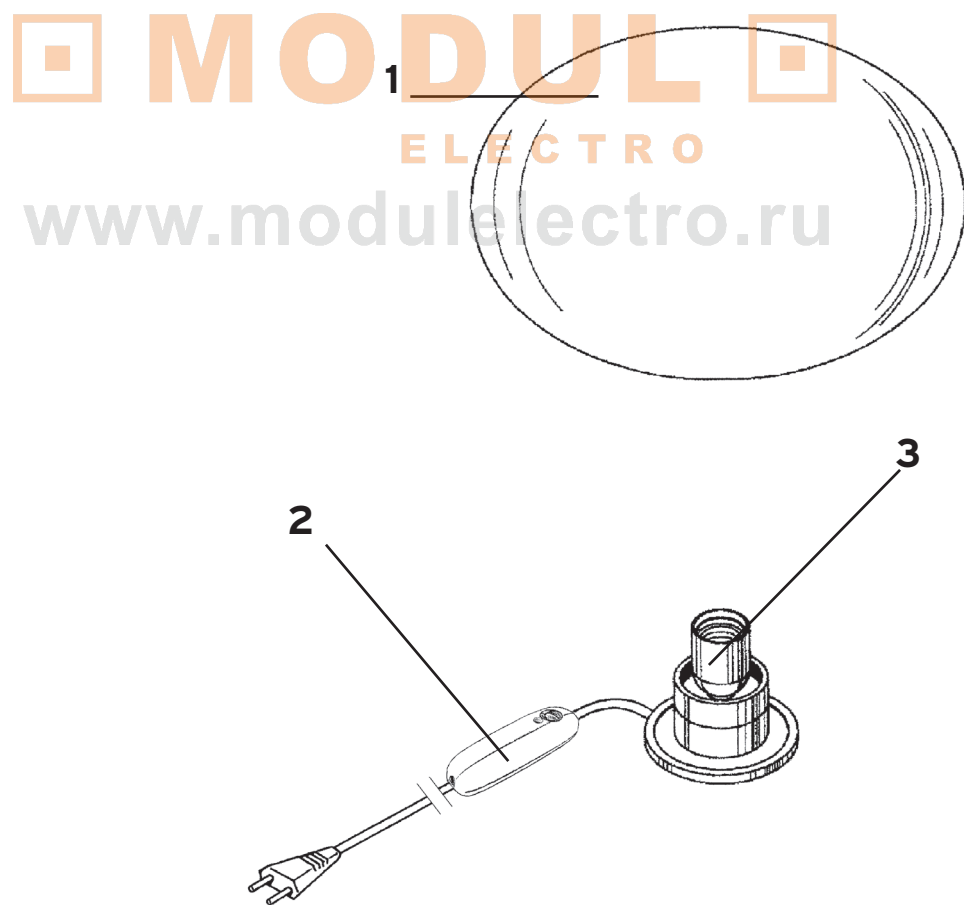

GLO-BALL BASIC 2

Design Jasper Morrison

MODULO
ELECTRO
www.modulelectro.ru

1	Diffusore 2 bianco :: White diffuser 2	RF3055061
2	Dimmer RTS1 RL1618 230V T.N. :: RTS1 RL1618 230V N.T. dimmer	04291
3	Assieme portalampada :: Lampholder assembly	RF2500200