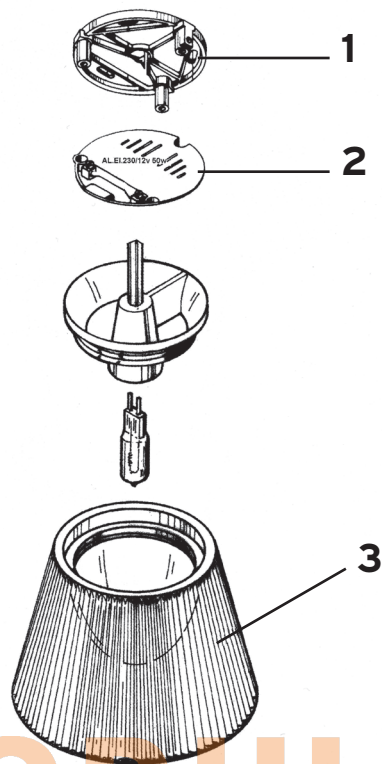

MODULO
ELECTRO
www.modulelectro.ru

RIGA

Design **Antonio Citterio** with **Oliver Löw**

1

Rondelle dist. ricambi :: Spacer washers

RF5900200

ROMEO BABE 12V

Design **Philippe Starck**