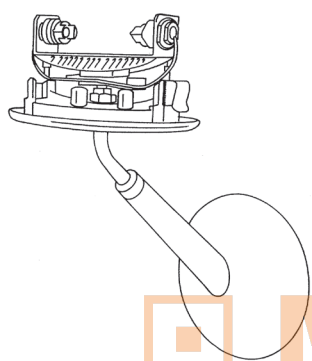

MODULO
ELECTRO
www.modulelectro.ru

PAO W

Design **Matteo Thun**

1

Diffusore vetro :: Glass diffuser

03185