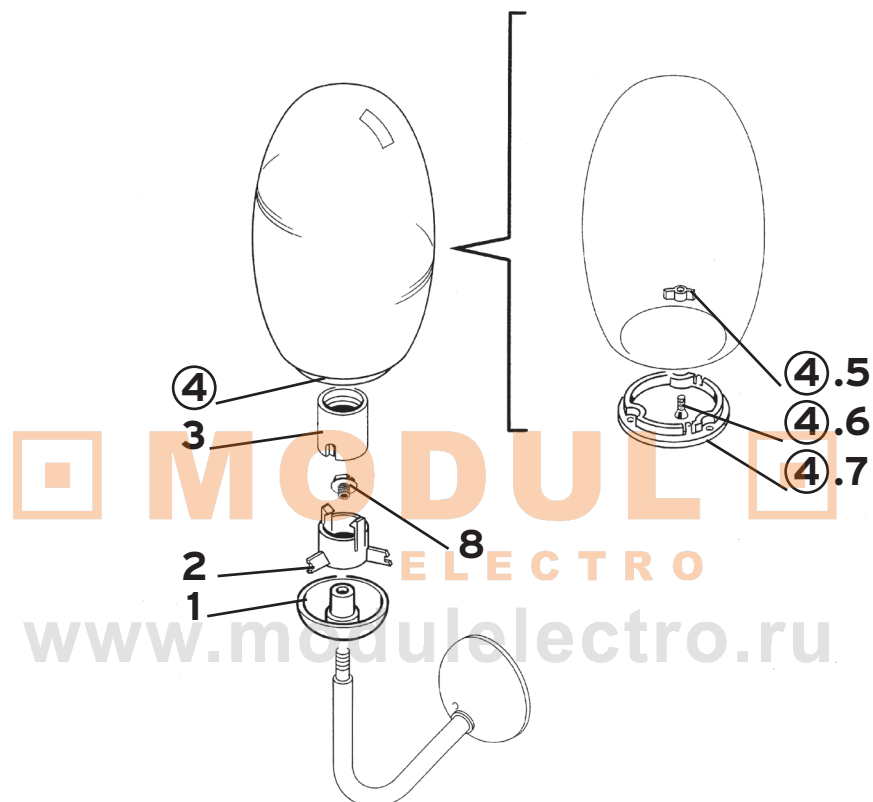

BRERA W

Design **Achille Castiglioni**

1	Bicchierino forato :: Threaded cup	05964
2	Ragnetto :: Lampholder's support	05179
3	Portalampada E27 T210 a scatto :: Lampholder E27 T210	03901
4	Assieme diffusore :: Diffuser assembly	RF1416009
5	Staffa per ghiera :: Fixing ring nut bracket	05183
6	Vite aut. tcb. 2,9x13 :: Screw aut. tcb 2,9x13	06836
7	Ghiera Brera :: Brera ring nut	05181
8	Bloccac. filettato interno :: Fixing ring nut bracket	05949