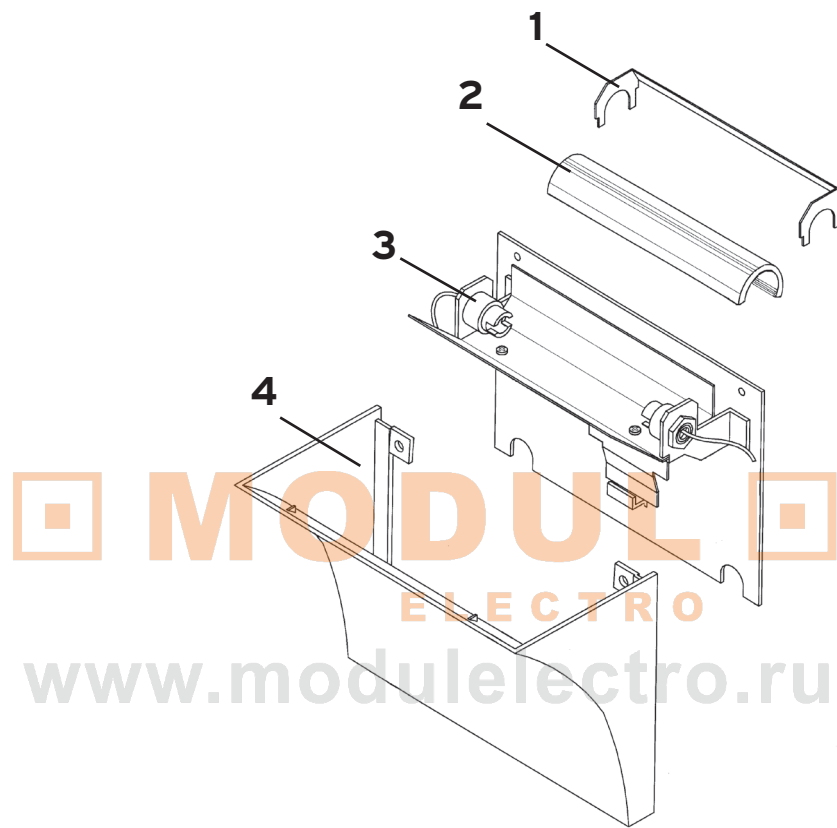

POCHETTE

Design **Rodolfo Dordoni**

1	Rifl. protezione grezzo :: Raw protection reflector	11350
2	Vetro protezione curvo sabb. :: Sandblasted curved protection glass	11376
3	Semiportalampada R7S A10 :: R7S A10 half lamp holder	11348
4	Corpo cromo :: Chrome body	11360
4	Corpo grigio :: Grey body	11361
4	Corpo bronzo :: Bronze body	11387
4	Corpo bianco lucido :: Shiny white body	15619