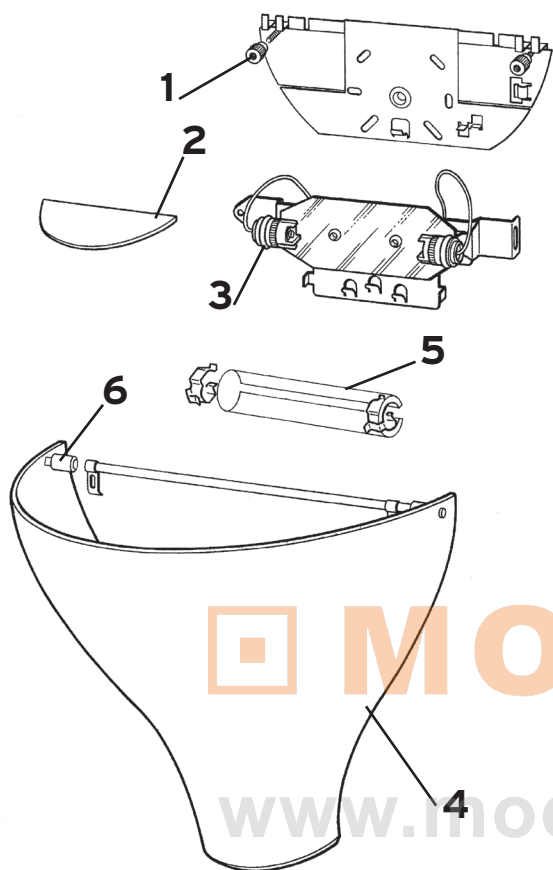

MODULO
ELECTRO
www.modulelectro.ru

EST

Design **Rodolfo Dordoni**

1	Pomolo fissaggio diffusore :: Diffuser fixing knob	05457
2	Filtro diffusore est blu :: Blue est filter diffuser	05465
3	Portalampada EMC A10R :: EMC A10R lampholder	04181
4	Ass. diff. vetro est pagliesco :: Straw-coloured diffuser set	RF2005080
4	Ass. diff. vetro est opalino :: Opal glass diffuser set	RF2005071
5	Vetro prot. completo :: Protection glass	03344
6	Boccola aggancio diffusore :: Diffuser coupling bush	05474