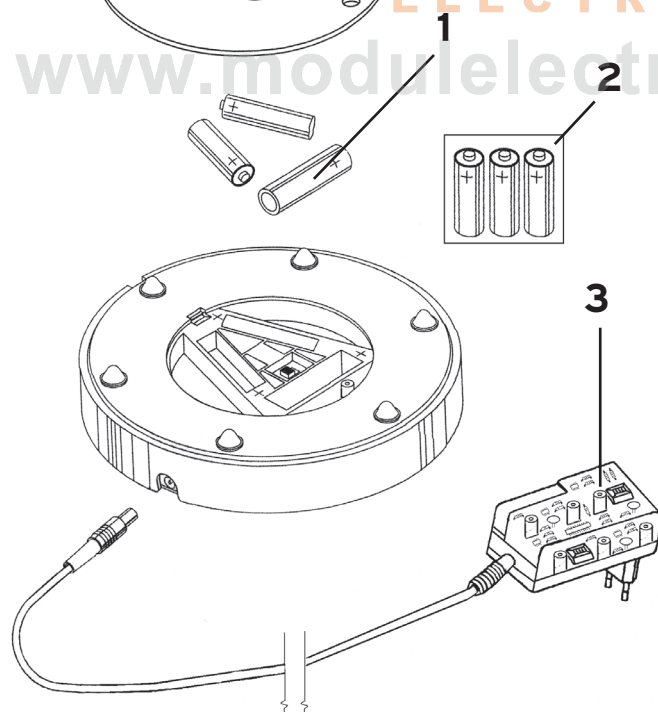

MODULO
ELECTRO
www.modulelectro.ru

GOOD NIGHT

Design Laurene Leon Boym

1	Batteria NI-MH 2000MAH :: NI-MH 2000MAH battery	12035
2	Confezione batterie ricambi :: Spare battery pack	RF2910100
3	Al. switching 100/240V 4.5V 220mA :: Switching trans. 100/240V 4.5V 220mA	12037