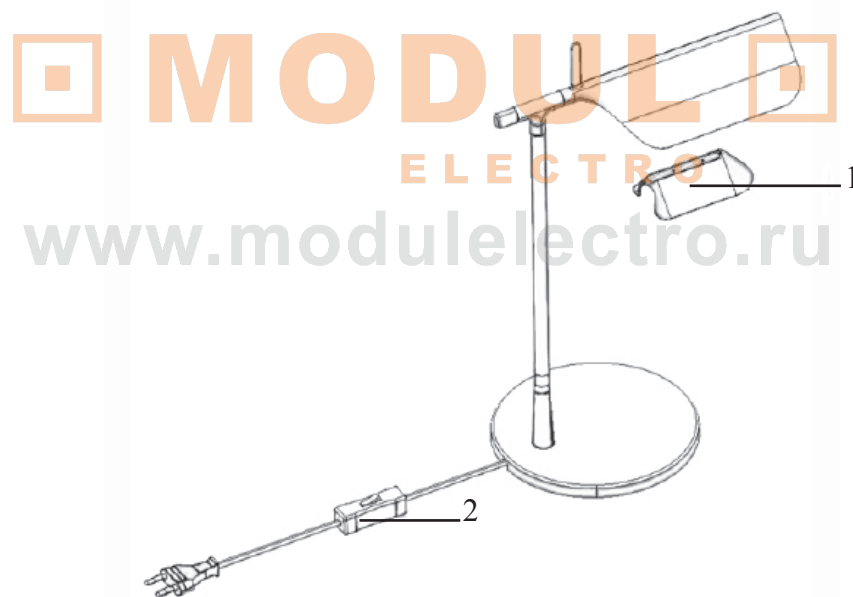

TAB T

Designs E.Barber & J.Osgerby

1	Riflettore porcellana :: Porcelain reflector	17127
2	Interruttore pulsante C.G. 304 bianco :: White switch C.G. 304	17170
2	Interruttore pulsante C.G. 304 nero :: Black switch C.G. 304	15298
2	Interruttore pulsante C.G. 304 trasp. :: Trasparent switch C.G. 304	15286