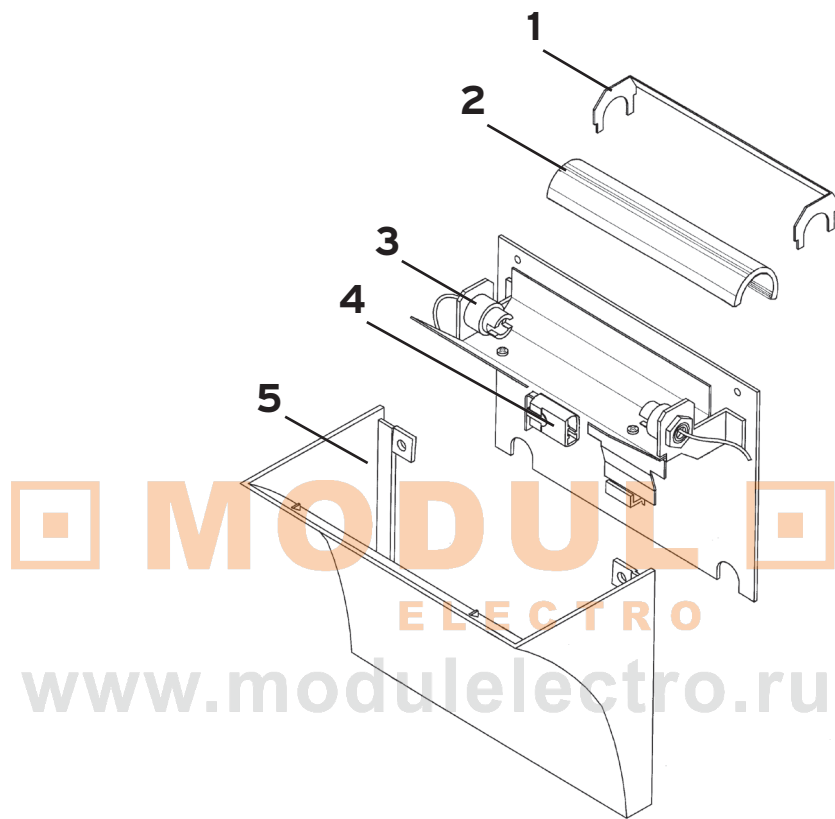

POCHETTE UP/DOWN

Design **Rodolfo Dordoni**

MODULO
ELECTRO
www.modulelectro.ru

1	Rifl. protezione grezzo :: Raw protection reflector	11350
2	Vetro protezione curvo sabb. :: Sandblasted curved protection glass	11376
3	Semi portalampada R7S A10 :: R7S A10 half lampholder	11348
4	Portalampada G9 A 60 cm28 :: G9 A 60 cm28 lampholder	11356
5	Corpo Up/down cromo :: Up/down chrome body	11344
5	Corpo Up/down grigio :: Up/down grey body	11345
5	Corpo Up/down bronzo :: Up/down bronze body	11388
5	Corpo Up/down bianco lucido :: Up/down shiny white body	15620