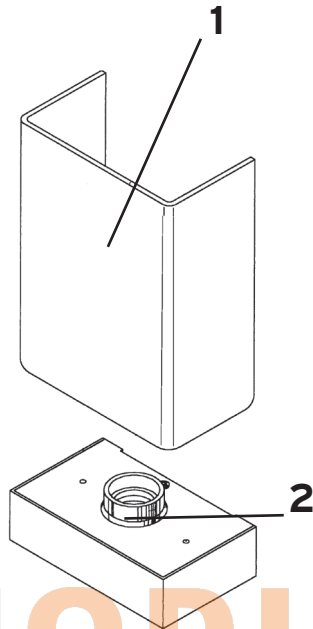

MODULO
ELECTRO
www.modulelectro.ru

TIN ROUND

Design **Marcello Ziliani**

1	Diffusore bianco ricambi :: White diffuser - spare part	RF7520009
2	P.lampada E27 P10VT :: E27 P10VT lampholder	03983

TIN SQUARE

Design **Marcello Ziliani**