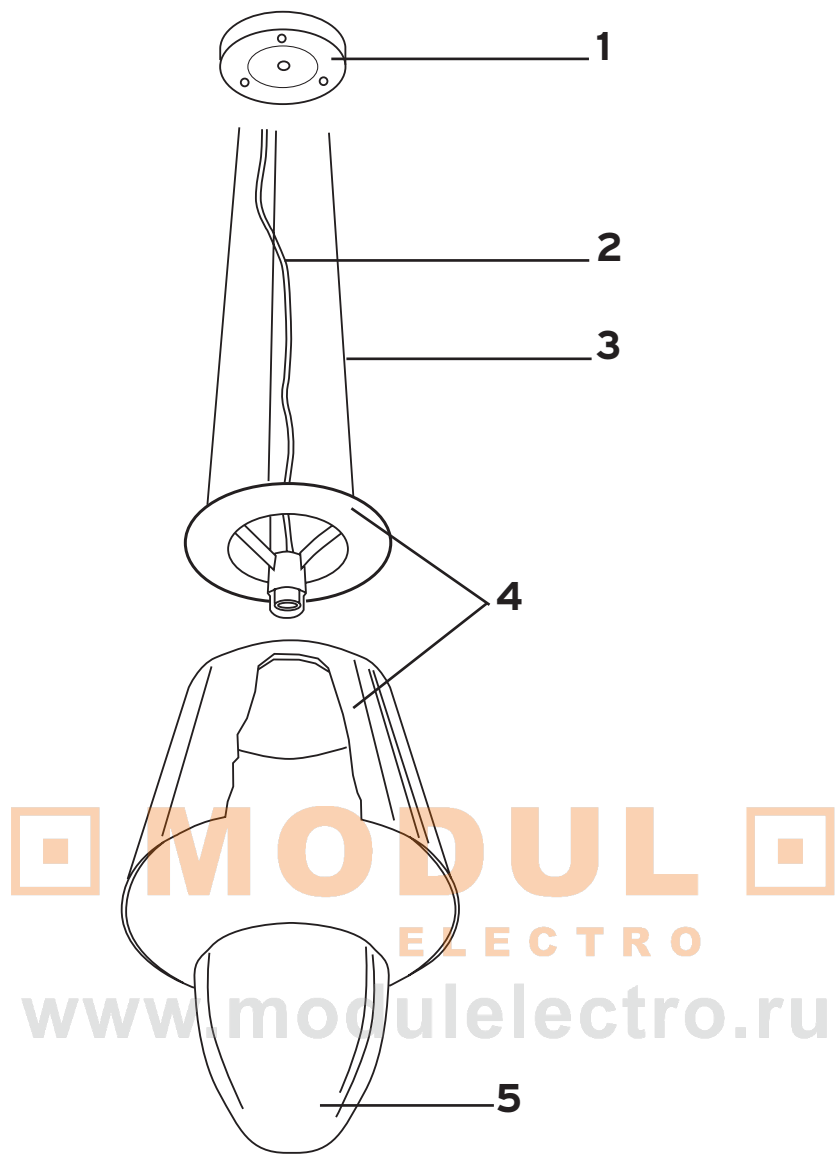

MISS K S2

Design **Philippe Starck**

1	Assieme rosone S2 ricambi :: S2 rose assembly - spare	RF6257001
2	Cavo Sil/Fep 2x0.75 trasp. al mt :: Sil/Fep transp. cable 2x0.75/mt.	13585
3	Cavo acciaio conf. 3 pezzi mt.4 :: Steel cable packed 3 pieces 4 mt.	06548
4	Ass. montatura p.lampada + diff. est. alum. + supp. S2 :: L.holder wiring ass. + alum. ext. diff. + S2 supp	RF6257002
5	Diffusore interno opalino K S2 :: K S2 opal internal diffuser	13797