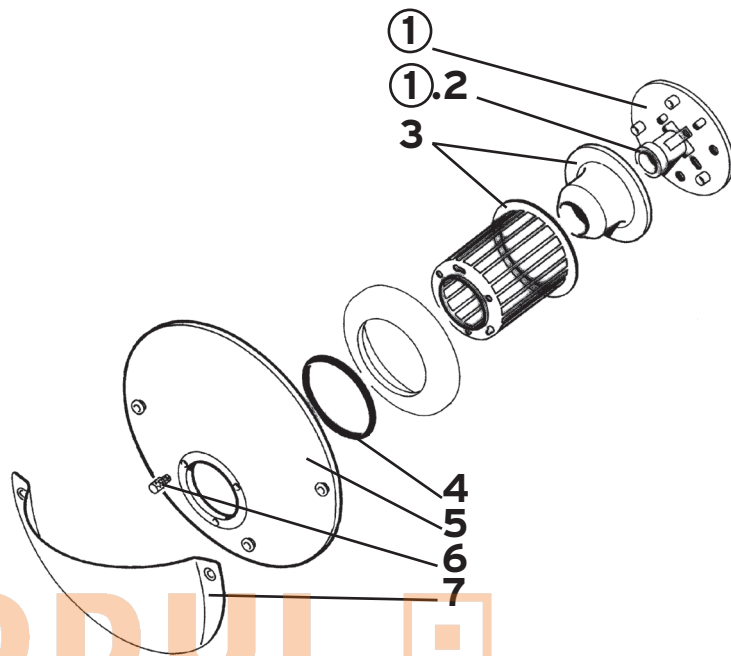

GIOVI

Design **Achille Castiglioni**

MODULO
ELECTRO
www.modulelectro.ru

1	Attacco a muro E27 completo :: Wall attachment E27	RF0500100
2	P. lampada con staffa E27 :: Lampholder with short bracket	12057
E27		RF0500200
3	Ass. copri p.lampada E27 :: L.holder covering ass. E27	04885
4	Anello OR silicone bianco :: White OR silicon ring	01456
5	Riflettore bianco con bottoni :: White reflector + buttons	06296
6	Rullino M3 maschio :: Spin M3	01457