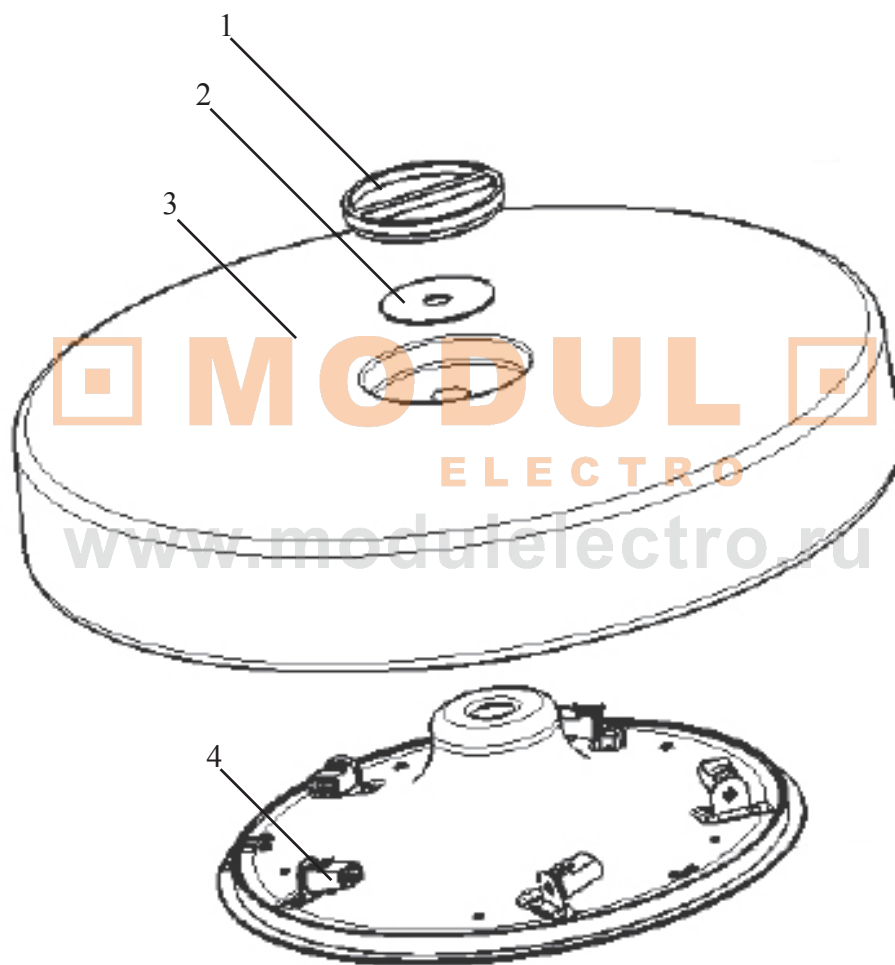

BUTTON HL

Design **Piero Lissoni**

1	Assieme fregio Button HL :: Ornament assembly Button HL	RF3190100
2	Guarnizione silicone shore 70 :: Silicone rubber shore 70	15719
3	Diffusore vetro opalino ricambi :: Opal glass diffusor spare parts	RF3190200
4	Portalampane G9 339 cm. 25 :: Lampholder G9 339 cm.25	15709