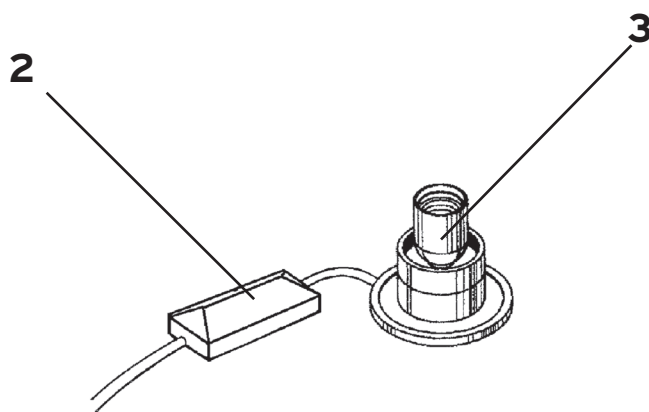

GLO-BALL BASIC 1

Design Jasper Morrison

1	Diffusore 1 bianco :: White diffuser 1	RF3050061
2	Dimmer bridge RL 1724 220/240V :: Dimmer bridge RL 1724 220/240V	04310
3	Assieme portalampada :: Lampholder assembly	RF2500200