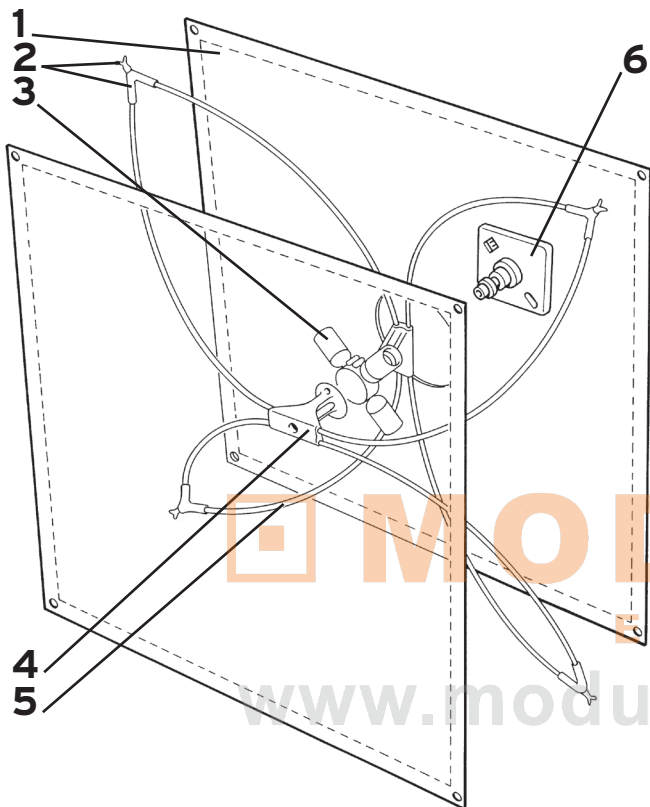

ARCO

Design Achille and Pier Giacomo Castiglioni

1	Gruppo rullini viti per canal. :: Pins/screw set	RF0300200
2	Asta e canalini imballati :: Stem/little channels	RF0330100
3	Canalino/G inox montato :: Complete long arc	02970
4	Canalino/M inox montato :: Complete medium arc	02971
5	Canalino/P inox montato :: Complete small arc/lampholder	02972
6	Portalamпада con raccordo :: Lampholder with connector	RF0300300
7	Canotto anodizzato :: Anodized bar	02593
8	Riflettore con griglia e mont. :: Reflector with grid and elec. set	RF0320100
9	Riflettore collaudato :: Reflector	01412
10	Griglia luc. verniciata mont. :: Painted grid	01411
11	Vite fissa asta con raccordo :: Fixing screw with connector	RF0300100
12	Base imballata :: Packed base	RF0310000
13	Montatura elettrica :: Electric wiring	04724
14	Interruttore art. D/661 nero :: Black D/661 switch	04392
15	Asta inox :: Inox stem	02964