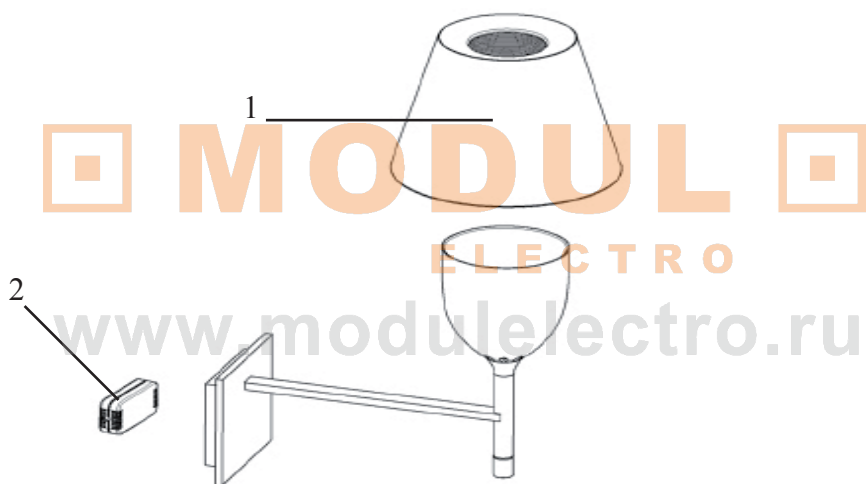

K TRIBE W

Design **Philippe Starck**

1	Assieme diffusore All. arg. :: Aluminized coating diffusor set	RF6255001
1	Assieme diffusore All.bro. :: Bronze coating diffusor set	RF6255006
1	Assieme diffusore trasparente :: Trasparent diffusor set	RF6255007
1	Assieme diffusore soft avorio :: Ivory crown diffusor set	RF6255008
2	Dimmer RT99 PCG 230V :: Dimmer RT99 PCG 230V	16322