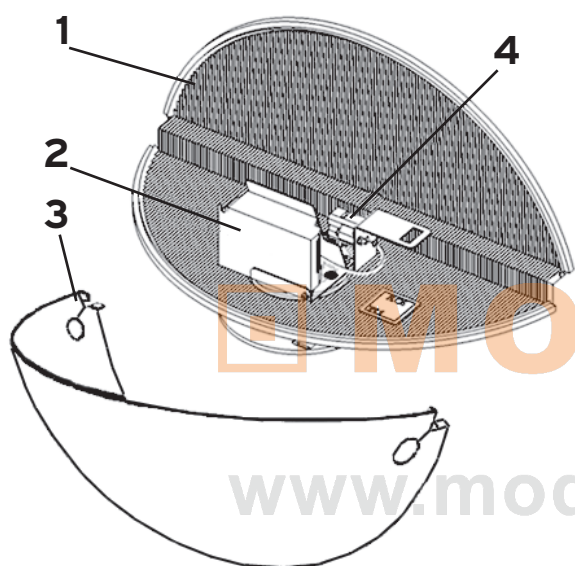

MODULO
ELECTRO
www.modulelectro.ru

QUARTO HIT

Design **Tobia Scarpa**

1	Diffusore plexiglass :: Plexiglass diffuser	05726
2	Al.el. Tridonic PCI 0035 220-240V :: Tridonic PCI 0035 220-240V el. supply	12598
3	Riflettore bianco :: White reflector	00827
3	Riflettore ott. nk. ver. zapp. :: zapon-varnished nickel optical reflector	81098
4	Portalampada G8,5 BJB :: G8,5 BJB lampholder	12601