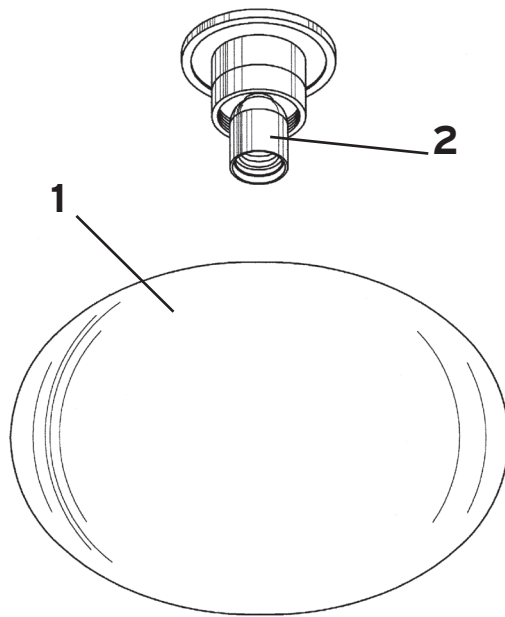

GLO-BALL C2

Design Jasper Morrison

MODULO
ELECTRO
www.modulelectro.ru

1	Diffusore 2 bianco/grigio :: White/grey diffuser 2	RF3055061
1	Diffusore 2 bianco/bianco :: White/white diffuser 2	RF3055009
2	Assieme portalamпада :: Lampholder assembly	RF2500200