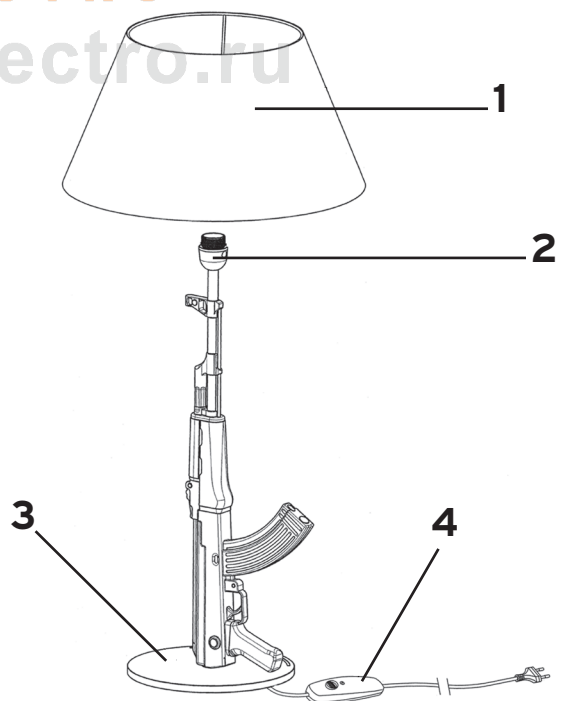

TABLE GUN

Design **Philippe Starck**

MODULO
ELECTRO

www.modulelectro.ru

1	Assieme diffusore nero ricambi :: Black diffuser set	RF2962030
2	Portalampada E27 nero :: Black E27 lampholder	13750
3	Base dorata :: Gold base	13943
3	Base oro lux lucido :: Glossy gold lux base	15145
4	Dimmer RTS1 230V :: RTS1 230V dimmer	04291