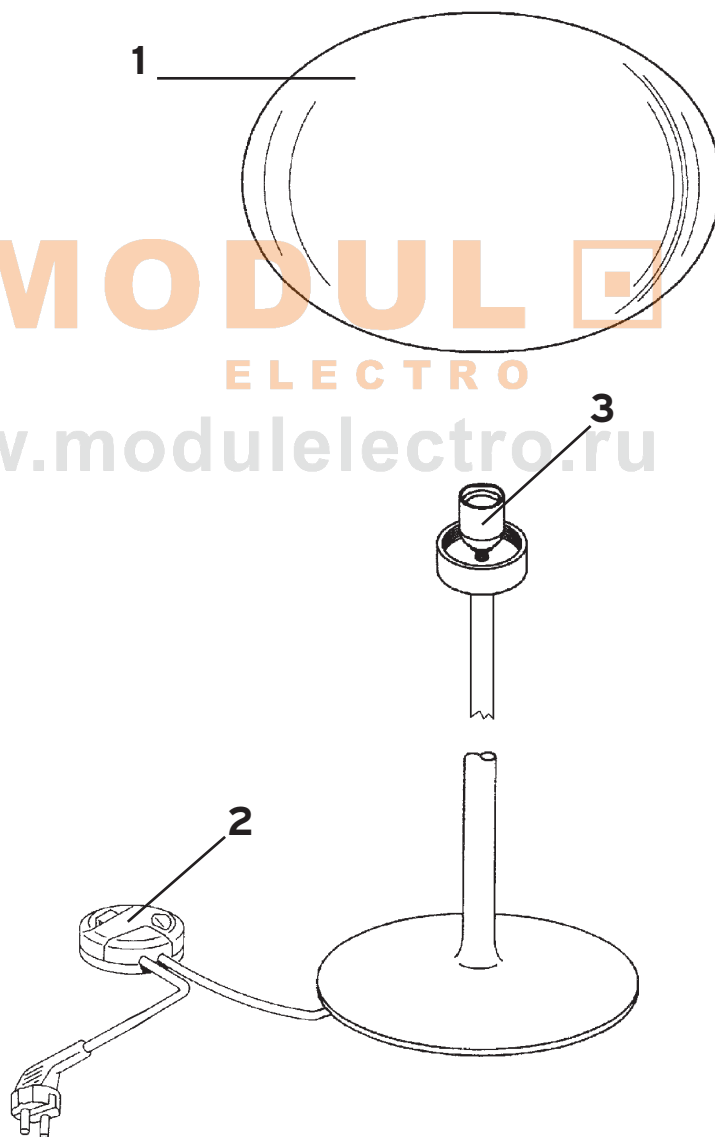

GLO-BALL F2

Design Jasper Morrison

MODULO
ELECTRO
www.modulelectro.ru

1	Diffusore 1 bianco/grigio :: White/grey diffuser 1	RF3050061
1	Diffusore 1 bianco/bianco :: White/white diffuser 1	RF3050009
2	Dimmer rondò 500W 220/240V nero :: 500W 220/240V rondò dimmer	03999
black		13466
2	Dimmer rondò 500W 220/240V bianco :: 500W 220/240V rondò dimmer white	RF2500200

3 Assieme portalamпада :: Lampholder assembly