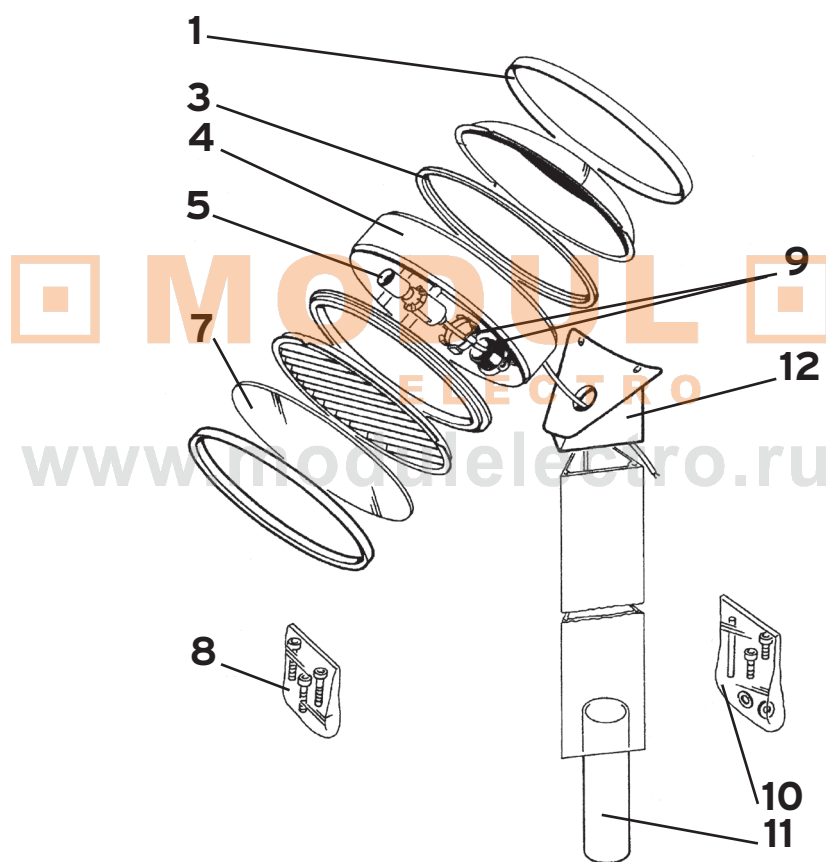

TAMBURO 3 (fuori produzione/out of production)

Design **Tobia Scarpa**

1	Anello esterno verde/s :: Green exterior ring	01889	8	Gruppo viti per corpo :: Screws for body	RF6700200
3	Guarnizione gomma :: Rubber srib	05752	9	Raccordo con ghiera :: Connector with ring nut	RF6700100
4	Anello centrale verde/c :: Green mid ring	01888	10	Sacchetto minuteria stelo/240 :: Pole's small parts bag/240	01447
5	Ass. supp. p.lampada T.N. :: L.holder ass. N.T.	04728	11	Tubo sostegno stelo/240 nero :: Black bar/240	02607
7	Diffusore vetro :: Glass diffuser	03280	12	Ginocchio verde/c :: Green Knee	01959