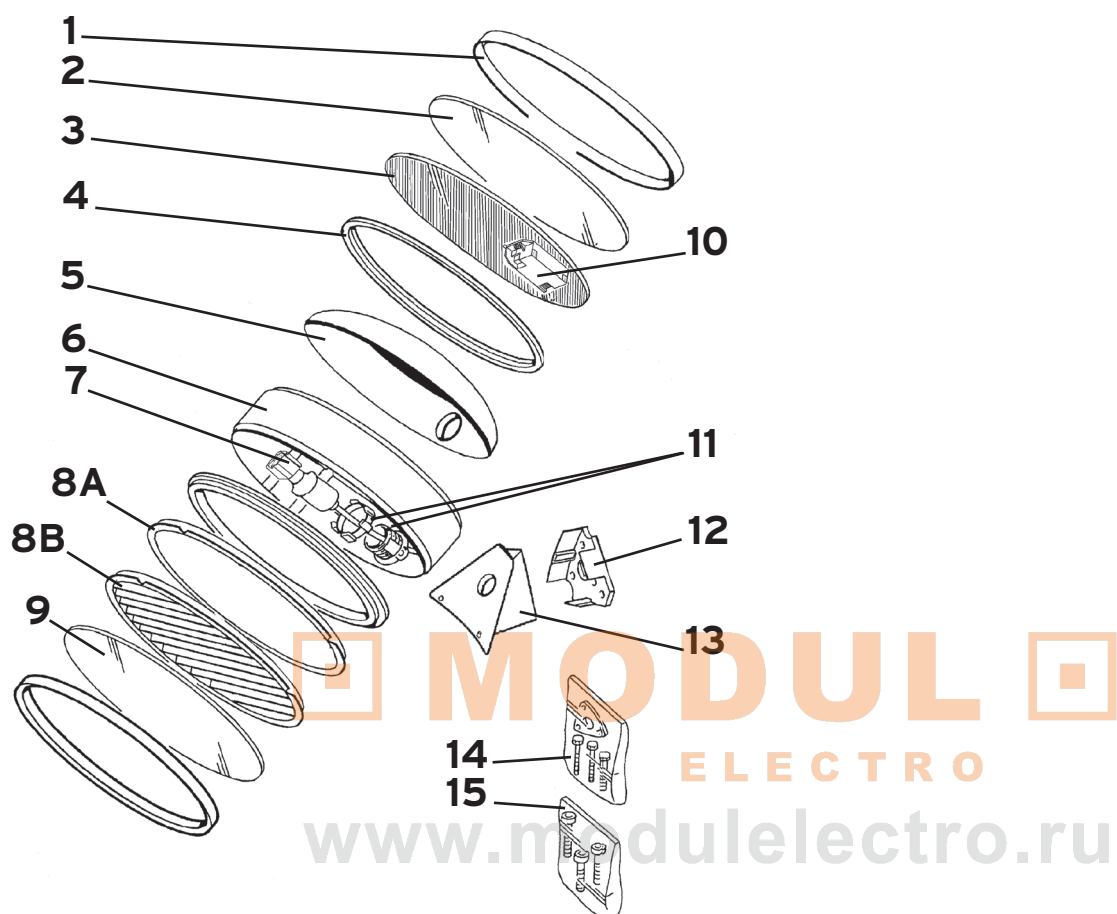

TAMBURO WALL mono-emissione/mono-emission

Design Tobia Scarpa

1	Anello esterno verde/s :: Green exterior ring	01889	8B	Griglia diff. nero :: Black diffuser grid	11814
1	Anello esterno nero opaco :: Matt black exterior ring	13679	9	Diffusore vetro sabbiato :: Sandblasted glass diffuser	11819
2	Diffusore vetro :: Glass diffuser	03280	10	Al. el. QT-T/E 1x57W 230/240V FL :: QT-T/E 1x57W 230/240V FL p.	11820
3	Disco sost. parab. nero opaco :: Dish support disk black mat	13680	supp.		13377
3	Disco sost. parab. T.N. ver/s :: Dish supp.disk N.T. (new type) green/ dark	13781 05752	10	Al. el. Tri. PCI 0070 230/240V HIT :: Tri. PCI 0070 230/240V HIT power supply	RF6700100 01896
4	Guarnizione gomma :: Rubber srib	11810	11	Raccordo con ghiera :: Connector with ring nut	01959
5	Parabola rifl. bianco :: White reflector parabola	01888	12	Supp. triangolare forato filet. :: Triang. support	13681
6	Anello centrale verde/c :: Green mid ring	13678	13	Ginocchio verde/c :: Green knee	01430
6	Anello centrale nero opaco :: Matt black mid ring	RF6740100	13	Ginocchio nero opaco :: Matt black knee	RF6700200
7	Ass. p.lamp. rica. FL Mon. :: FL Mon. l.holder ass.	RF6940100	14	Sacchetto minuteria stelo :: Pole's small parts bag	
7	Assieme p.lampada rica. HIT :: HIT l.holder ass.	RF6863100	15	Gruppo viti per corpo :: Screws for body	
7	Assieme p.lampada rica. HL :: HL l.holder ass.	13754			

8A Anello nero X diff. senza griglia :: Black ring for diff. without