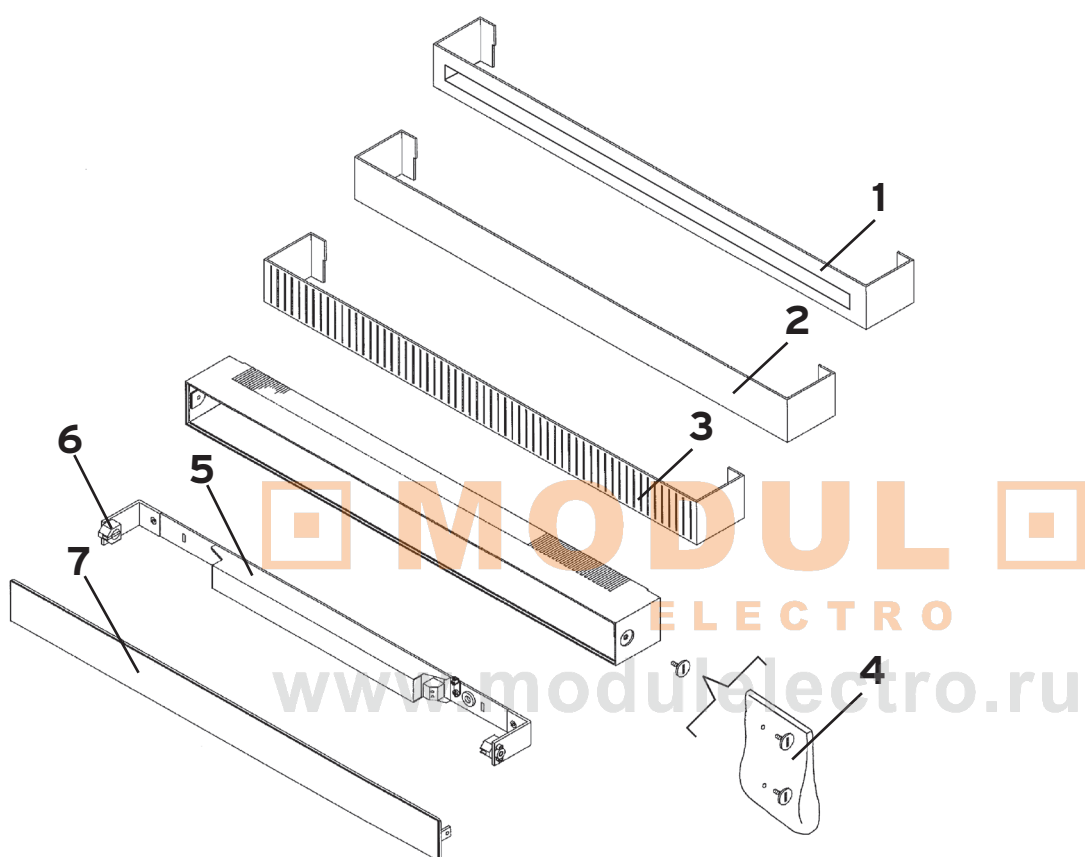

ALL LIGHT

Design Rodolfo Dordoni

1	Fregio copertura open bianco :: Open decorative cover in white	11424
1	Fregio copertura open grigio :: Open decorative cover in grey	11425
1	Fregio copertura open nero :: Open decorative cover in black	11426
1	Fregio copertura open cromo :: Open decorative cover in chrome	11551
2	Fregio copertura closed bianco :: Closed decorative cover in white	11412
2	Fregio copertura closed grigio :: Closed decorative cover in grey	11413
2	Fregio copertura closed nero :: Closed decorative cover in black	11414
2	Fregio copertura closed bianco opal. (grezzo) :: Closed decorative cover opal (raw)	11415
2	Fregio copertura closed cromo :: Closed decorative cover in chrome	11550
3	Fregio copertura stripes bianco :: Stripes decorative cover in white	11418
3	Fregio copertura stripes grigio :: Stripes decorative cover in grey	11419
3	Fregio copertura stripes nero :: Stripes decorative cover in black	11420
4	Sacch. viti speciale con or ricambi :: Special screw bag with or spares	RF0180001
5	Al.El. Osram QT-FQ 1x24W :: Ballast Osram QT-FQ 1x24W	11410
6	Semiportalampada G5 144 Stucchi :: Half lampholder G5 144 Stucchi	04114
7	Copertura con guarnizione :: Cover with seal	RF0180002