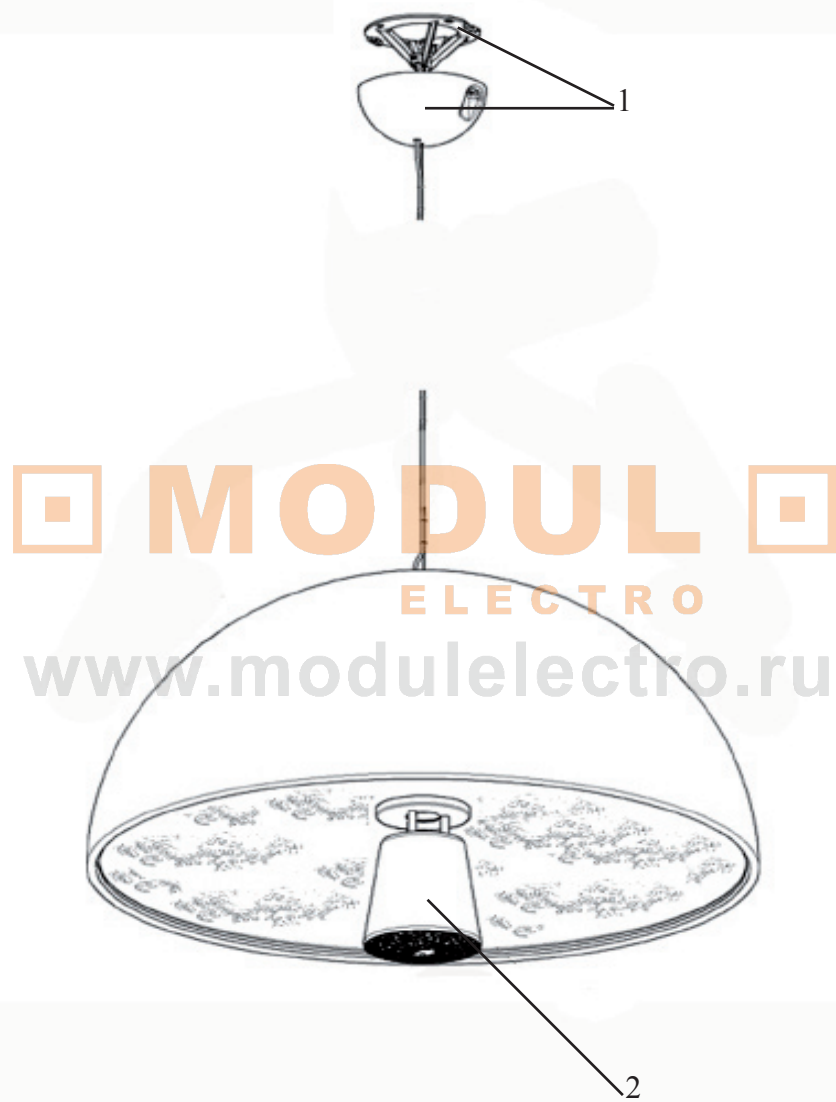

SKYGARDEN 2

Design Marcel Wanders

1	Assieme rosone bianco	RF6420209
1	Assieme rosone nero	RF6420230
1	Assieme rosone ruggine	RF6420244
1	Assieme rosone oro	RF6420247
2	Assieme diffusore imballato	RF6420100