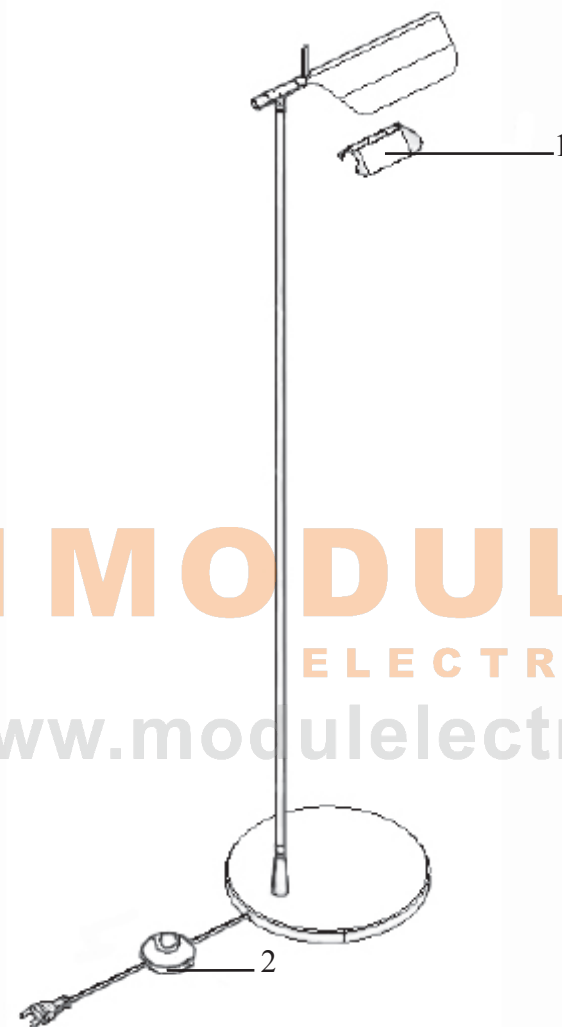

MODULO
ELECTRO
www.modulelectro.ru

TAB F1

Designs E.Barber & J.Osgerby

1	Riflettore porcellana :: Porcelain reflector	17127
2	Interruttore pedale C.G. 317 bianco :: White switch C.G. 317	17287
2	Interruttore pedale C.G. 317 nero :: Black switch C.G. 317	15299
2	Interruttore pedale C.G. 317 trasp. :: Trasparent switch C.G. 317	15287