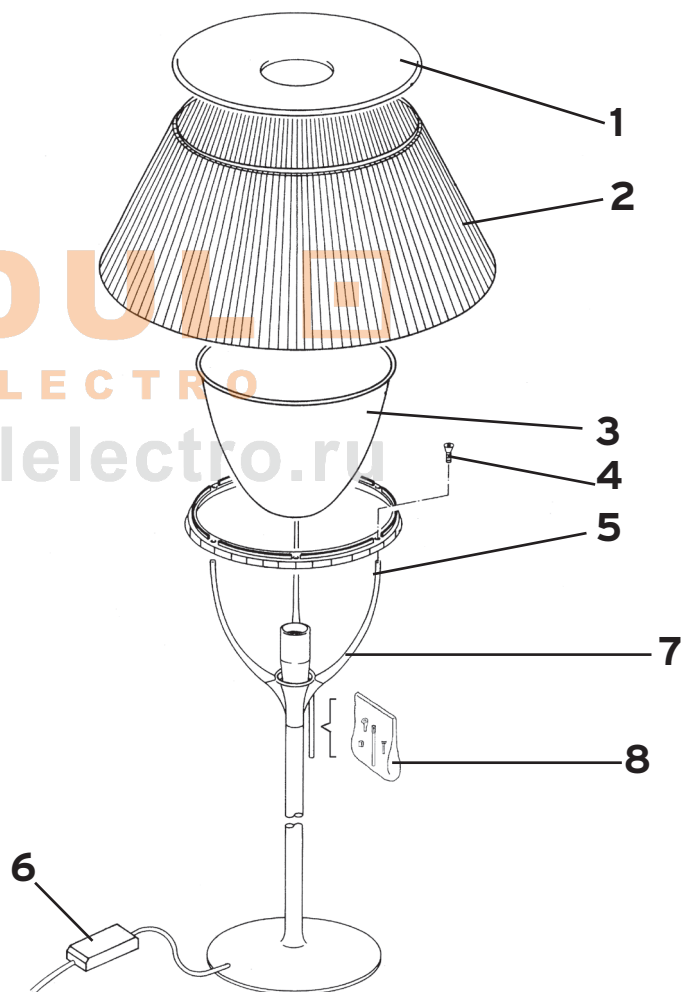

ROMEO MOON T2

Design **Philippe Starck**

MODULO
ELECTRO
www.modulelectro.ru

1	Anello copertura F/T2 :: F/T2 Cover ring	03205
2	Corona Romeo moon S2 ricambi :: Romeo moon S2 crown change	RF6110300
3	Diffusore acidato :: Diffuser	03321
4	Sacch. minut. viti/perno Romeo :: Screws/bolts small part bag	RF6100200
5	Anello di sostegno S2/T2/F :: S2/T2/F Bracket ring	05307
6	Touch dimmer 230/240V 300W :: Touch dimmer 230/240V 300W	04177
7	Braccio di sostegno F/T2 grigio :: F/T2 grey support bracket	02812
8	Sacch. minuteria astina di contatto :: Screws/bolts contact rod	RF6110100