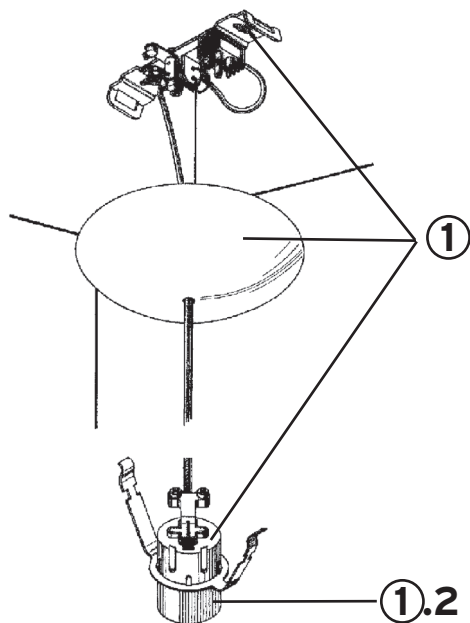

MODULO
ELECTRO
www.modulelectro.ru

1	Montatura D125 EUR ricambi :: D125 EUR electrical set - spare	RA2512000
2	Portalampada E27 BJB :: E27 BJB lampholder	04322

NOCE

Design **Achille Castiglioni**

1	Anello bianco :: White ring	01873
1	Anello antracite :: Anthracite ring	01874
2	Diffusore vetro trasparente T :: T transparent glass diffuser	03261
2	Diffusore vetro sabbato C/W :: C/W sandblasted glass diffuser	03269
3	Guarnizione gomma :: Rubber ring	04951
4	Supporto portalampada mont. T :: T assem. lampholder support	01434
4	Supporto portalampada mont. C/W 2ptl :: C/W 2 l.h. assem. lampholder support	01435
4	Supporto portalampada mont. C/W 1ptl :: C/W 1 l.h. assem. lampholder support	01436
5	Portalampada 620 E27 porcellana :: 620 E27 porcelain lampholder	04487
6	Mont. elettrica con interruttore :: Electric wiring with switch	04631