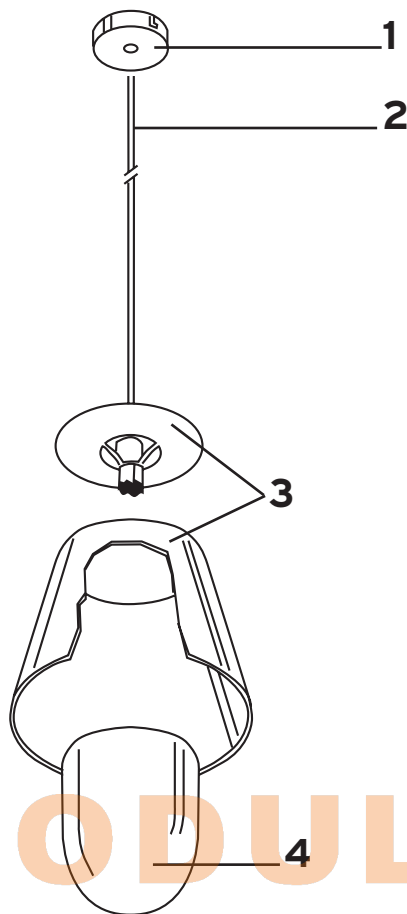

MISS K S1

Design **Philippe Starck**

MODULO
ELECTRO
www.modulelectro.ru

1	Assieme rosone S1 ricambi :: S1 rose assembly - spare	RF6256001
2	Cavo Sil/Fep 2x0.75 trasp. al mt :: Sil/Fep transp. cable 2x0.75/mt.	13585
3	Ass. montatura p.lampada + diff. est. allum. + supp. S1 :: L.holder wiring ass. + alum. ext. diff. + S1 supp.	RF6256002
4	Diffusore interno opalino K S1 :: K S1 opal internal diffuser	13776