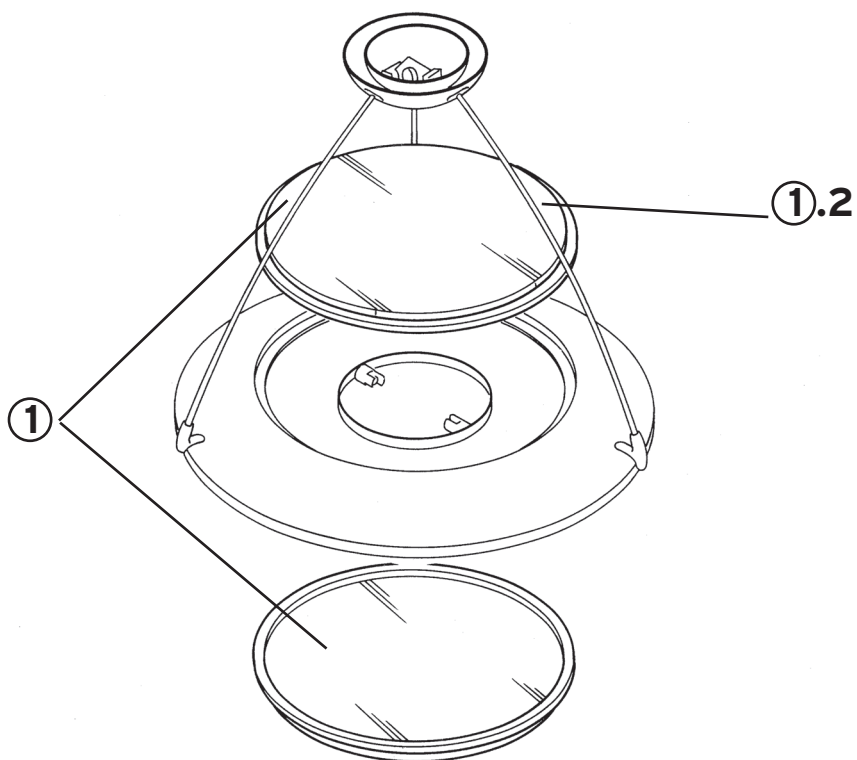

MODULO
ELECTRO
www.modulelectro.ru

MIRA C

Design **Ezio Didone**

1	Diffusori vetro imballato :: White glass diffuser	RA4022009
2	Diffusore vetro :: Glass diffuser	03160