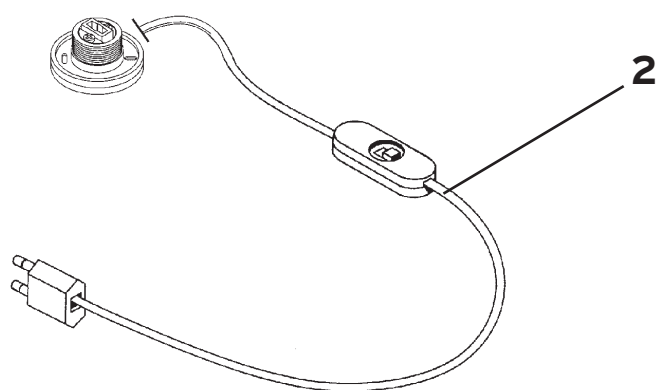

MINI GLO-BALL T

Design Jasper Morrison

1	Ass. diffusore ricambi :: Diffuser assembly - spare part	RF4190100
2	Ass. mont. elettrica CL II con interruttore :: Electrical set CL II with on/off switch	04725
2	Ass. mont. elettrica CL II con dimmer :: Electrical set CL II with dimmer	12443