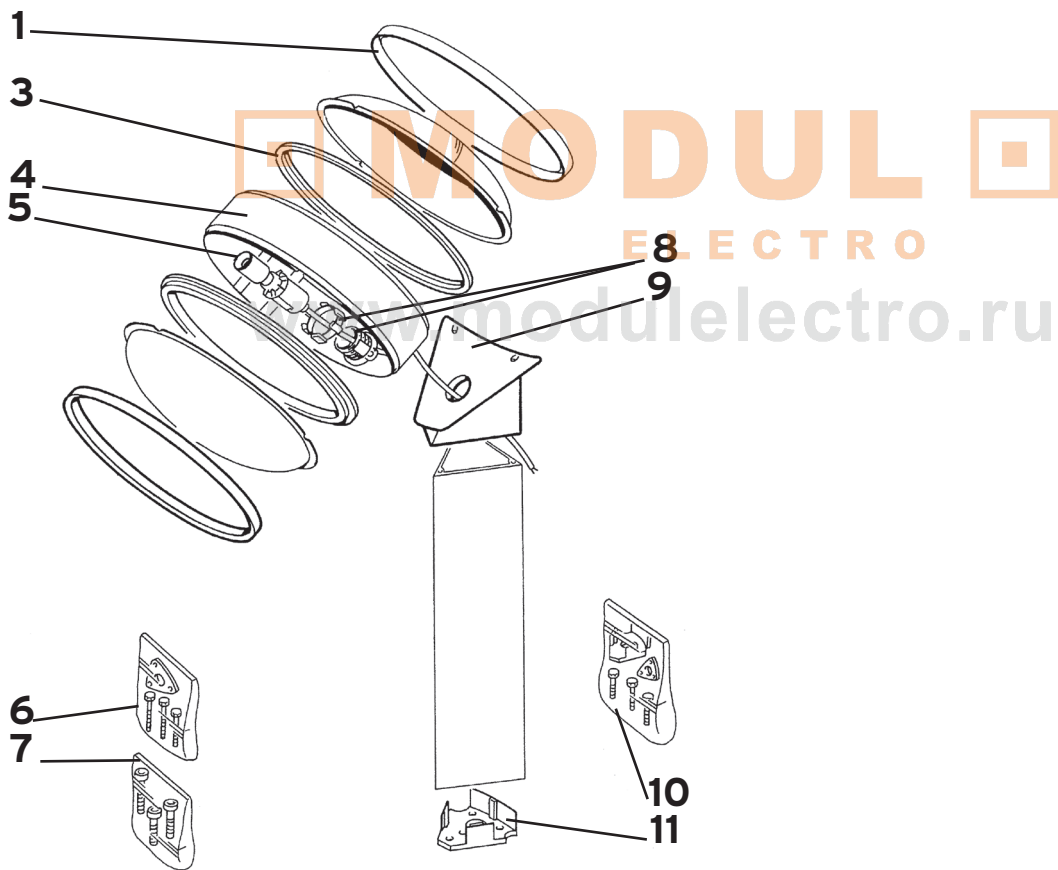

TACCIA

Design Achille and Pier Giacomo Castiglioni

TAMBURO 1 (fuori produzione/out of production)

Design **Tobia Scarpa**

1	Anello esterno verde/s :: Green exterior ring	01889	8	Gruppo viti per corpo :: Screws for body	RF6700200
2	Diffusore vetro :: Glass diffuser	03280	9	Raccordo con ghiera :: Connector with ring nut	RF6700100
4	Guarnizione gomma :: Rubber strib	05752	10	Ginocchio verde/c :: Green knee	01959
5	Anello centrale verde/c :: Green mid ring	01888	11	Ancoraggio palo 85/155 :: Pole anchorage 85/155	RF7000100
6	Ass. supp. p.lampada T.N. :: L.holder ass. N.T.	04728	12	Supp. triangolare forato filet. :: Triang. support	01896
7	Sacchetto minuteria stelo :: Pole's small parts bag	01430			