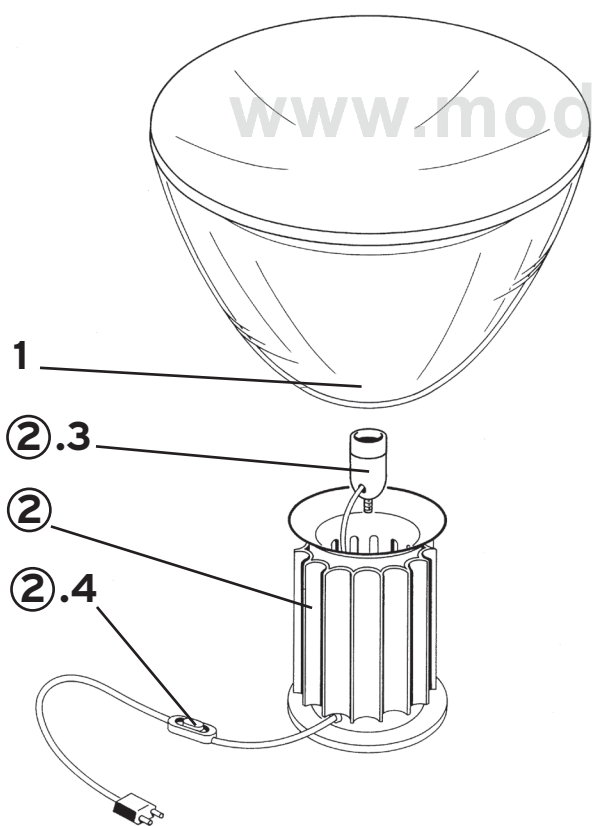

MODULO

ELECTRO

www.modulelectro.ru

1	Vetro con riflettore imballato :: Glass diffuser + reflector	RF6510000
2	Base nera imballata :: Packed black base	RF6520030
2	Base anodizzata imballata :: Packed anodized base	RF6520004
3	Portalampada D/7175/H :: Lampholder D/7175/H	04439
4	Montatura elettrica tavolo nera :: Black electric wiring table	04726

TACCIA

Design Achille and Pier Giacomo Castiglioni