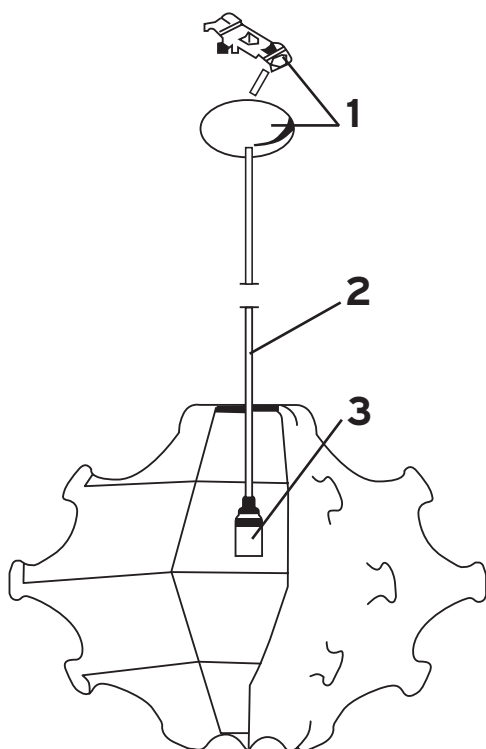

8A Anello nero X diff. senza griglia :: Black ring for diff. without

TARAXACUM S1

Design **Achille Castiglioni**

MODULO
ELECTRO
www.modulelectro.ru

1	Assieme rosone :: Rose assembly	01484
2	Portalampada E27 80T :: E27 80T lampholder	03927
3	Ass. ghiera + supp. p.lampada :: Ass. ring nut + l.holder support	06118