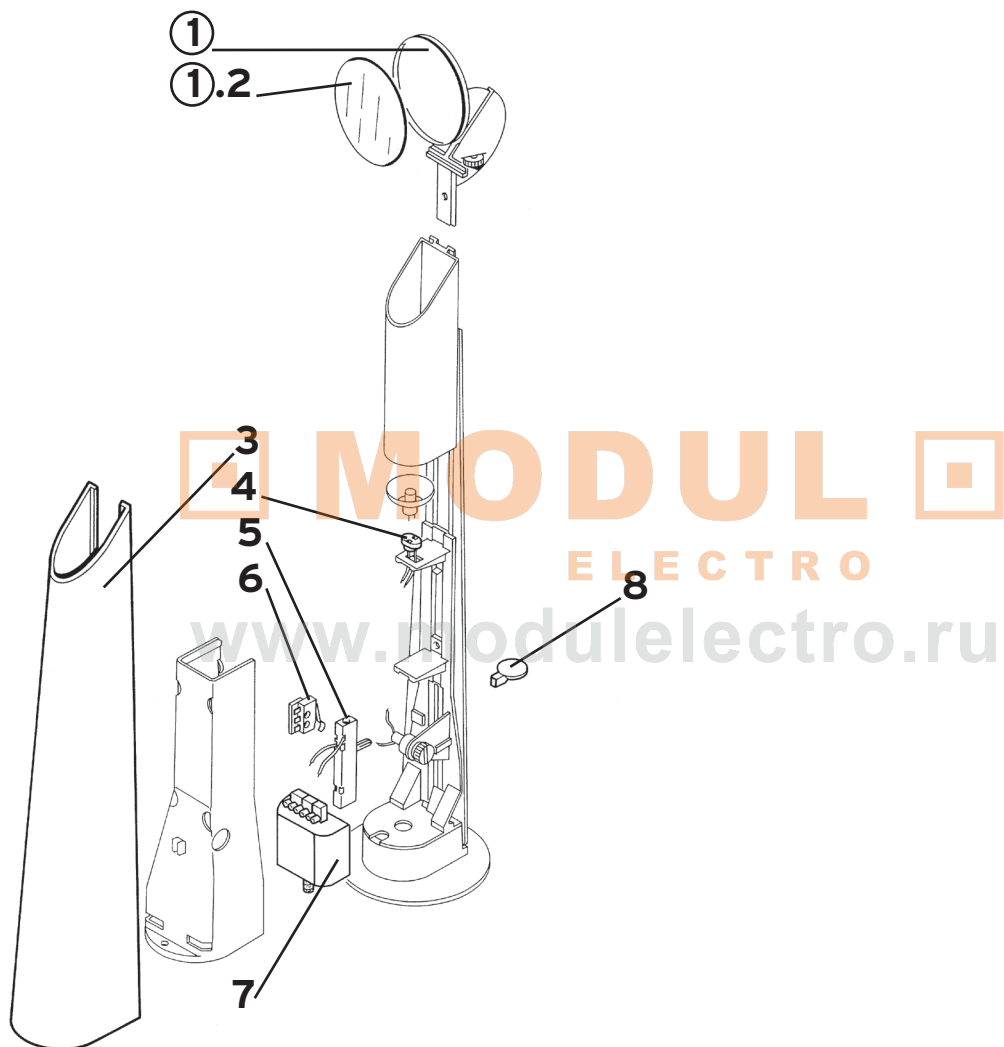

GIBIGIANA

Design Achille Castiglioni

1	Ass. riflettore :: Reflector assembly	01448	5	Potenziometro 1 MOHM :: 1 MOHM potentiometer	03681
2	Riflettore all. metallizzato :: Aluminum reflector	00868	5	Potenziometro 500 KOHM :: 500 KOHM potentiometer	03510
3	Corpo antracite Gib. 1 :: Gibigiana 1 anthracite body	00865	5	Potenziometro 4,7 MOHM :: 4,7 MOHM potentiometer	10410
3	Corpo bianco Gibigiana 2 :: Gibigiana 2 white body	81303	6	Microinterruttore AVM 3145 :: Mycro switch AVM 3145	04458
3	Corpo azzurro Gib. 2 :: Gibigiana 2 blue light body	81304	7	Assieme trasf./potenz. :: Transf./potent. assembly	RF2900001
3	Corpo antracite Gib. 2 :: Gibigiana 2 anthracite body	00864	8	Tasto viola :: Violet potentiometer switch	05825
4	P.lampada OMT 046 S/M :: OMT 046 S/M lamphol-	04457