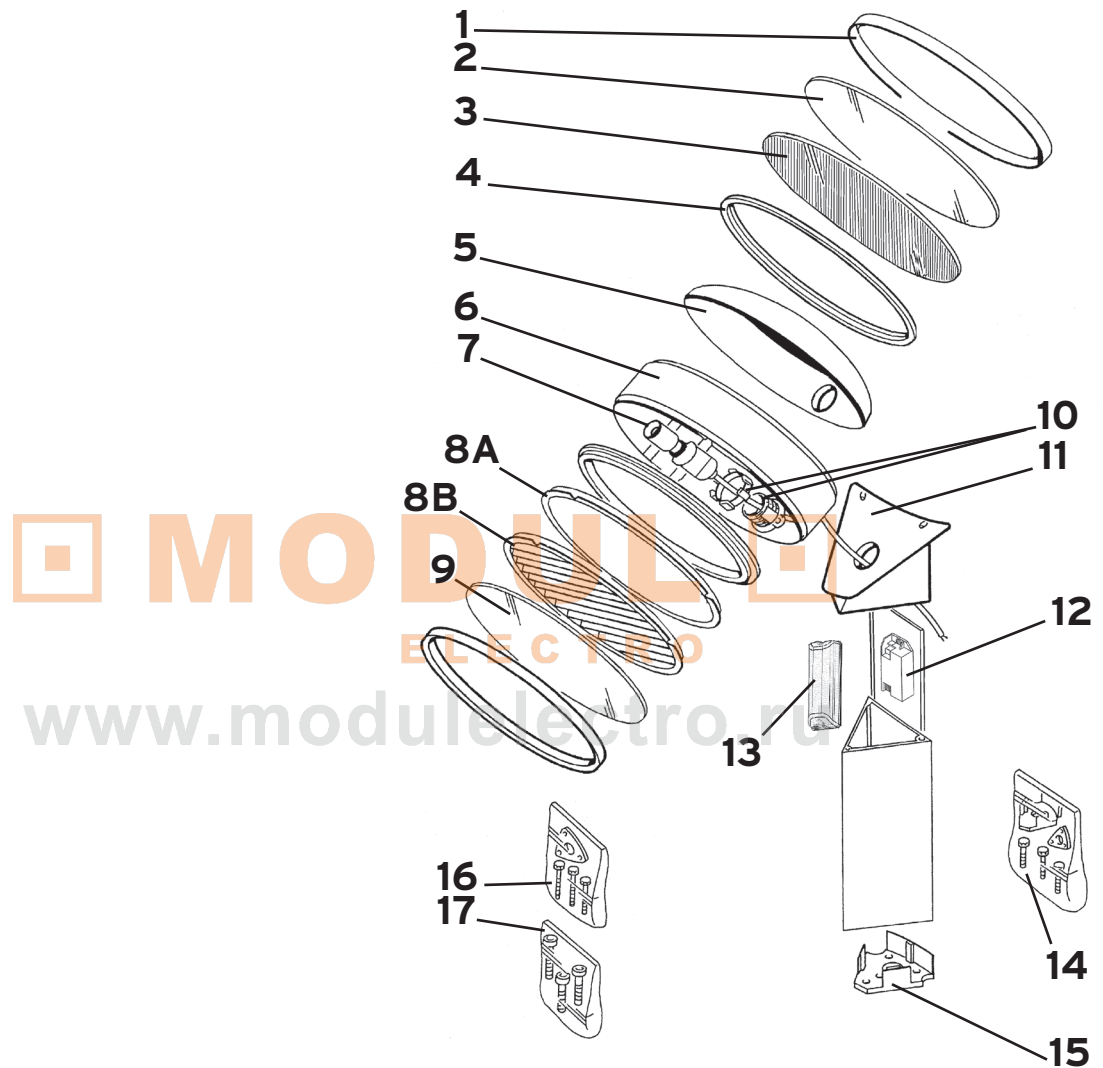

TAMBURO FLOOR mono-emissione/mono-emission

Design **Tobia Scarpa**

1	Anello esterno verde/s :: Green exterior ring	01889	8B	Griglia diff. nero :: Black s. diffuser grid	11814
1	Anello esterno nero opaco :: Matt black exterior ring	13679	9	Diffusore vetro sabbato :: Sandblasted glass diffuser	11819
2	Diffusore vetro :: Glass diffuser	03280	10	Raccordo con ghiera :: Connector with ring nut	RF6700100
3	Disco sost. parab. nero opaco :: Dish support disk black mat	11812	11	Ginocchio verde/c :: Green knee	01959
3	Disco sost. parab. T.N. ver/s :: Dish supp. disk N.T. (new type) green/dark	13781	11	Ginocchio nero opaco :: Matt black knee	13681
4	Guarnizione gomma :: Rubber strrib	05752	12	Al. el. QT-T/E 1x57W 230/240V FL :: QT-T/E 1x57W 230/240V FL p.	11820
5	Parabola rifl. bianco :: White reflector parabola	11810	supp.		13377
6	Anello centrale verde/c :: Green mid ring	01888	12	Al. el. Tri. PCI 0070 230/240V HIT :: Tri. PCI 0070 230/240V HIT power	11861
6	Anello centrale nero opaco :: Matt black mid ring	13678	supply		11825
7	Ass. p.lamp. rica. FL Mon. :: FL Mon. l.holder ass.	RF6740100	12	Al. el. Vossloh 1x150W HIT :: Vossloh 1x150W HIT power supply	RF7000100
7	Assieme p.lampada rica. HIT :: HIT l.holder ass.	RF6940100	13	Scatola copertura reattore :: Reactor cover box	01896
7	Assieme p.lampada rica. HL :: HL l.holder ass.	RF6863100	14	Ancoraggio palo 85/155 :: Pole anchorage 85/155	01430
8A	Anello nero X diff. senza griglia :: Black ring for diffuser without grid	13754	15	Supp. triangolare forato filet. :: Triang. support	RF6700200

16 Sacchetto minuteria stelo :: Pole small parts bag