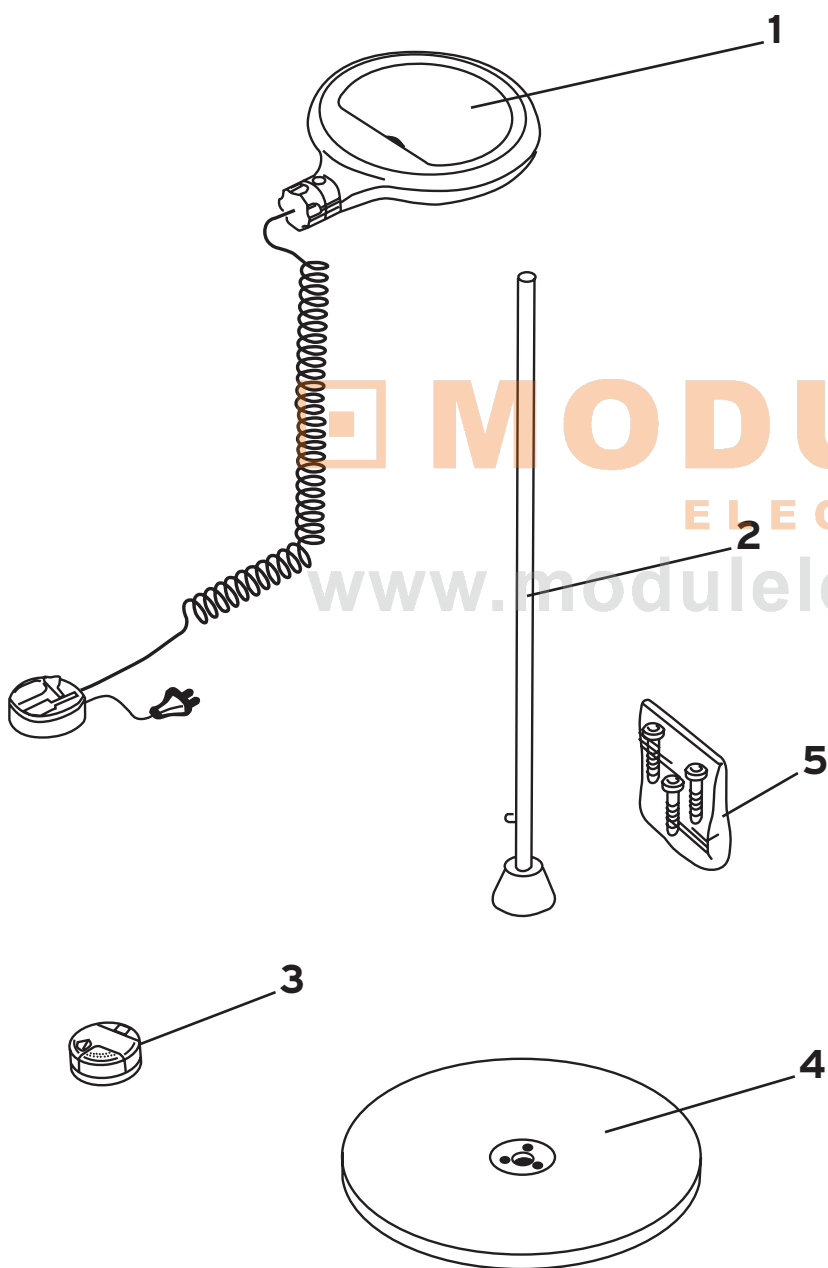

LUMINATOR

Design Achille and Pier Giacomo Castiglioni

1	Gamba antracite :: Anthracite leg	02780
2	Interruttore art. 661 nero :: 661 black switch	04392

MODULO
ELECTRO
www.modulelectro.ru

1	Assieme rosone :: Rose assembly	RF3420100
2	Assieme testa Luxmaster C :: Luxmaster C head assembly	RF3420200
2	Assieme testa Luxmaster C1 :: Luxmaster C1 head assembly	RF3420300
2	Assieme testa Luxmaster W :: Luxmaster W head assembly	RF3420400