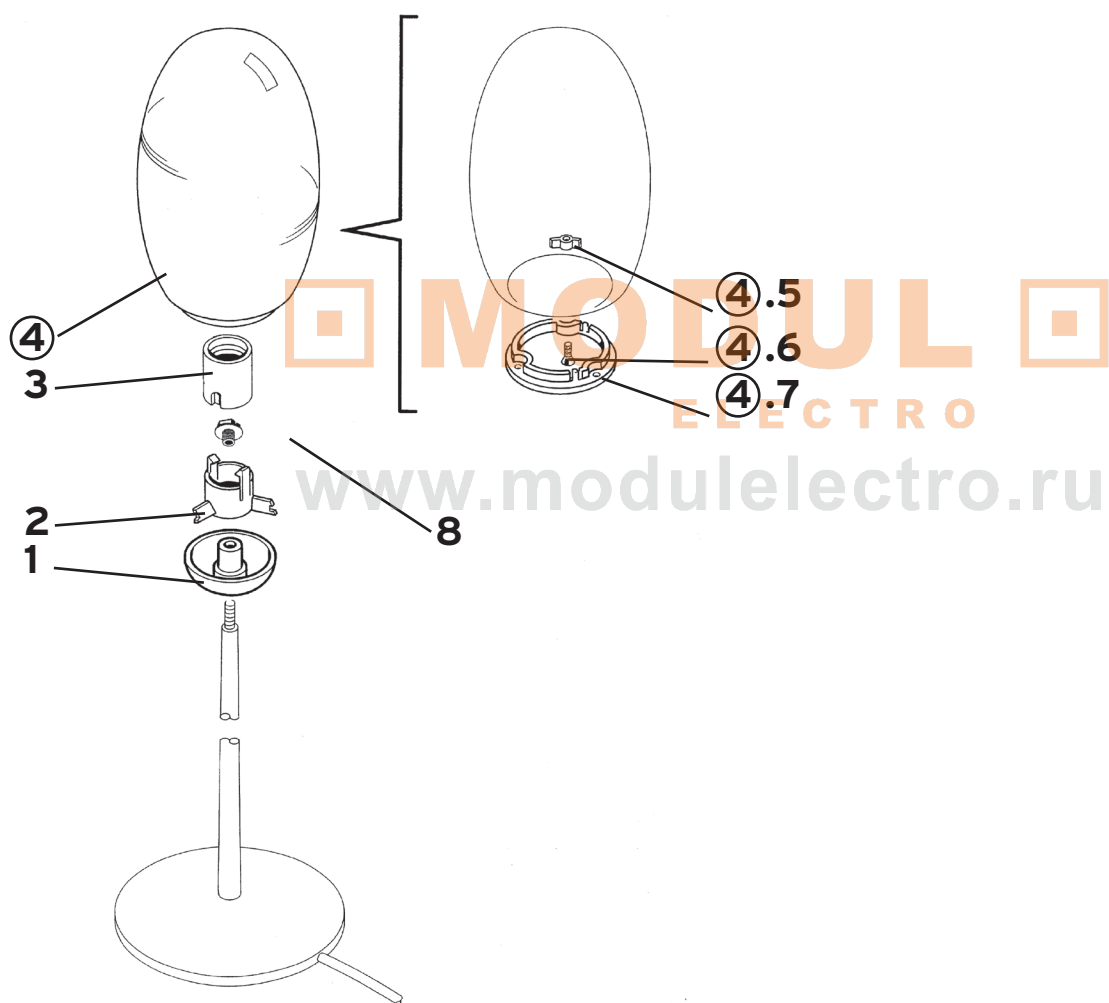

BRERA S

Design **Achille Castiglioni**

MODULO
ELECTRO

www.modulelectro.ru

1	Cavo acciaio metri 4 :: Steel cable 4 mt.	01100
1	Cavo acciaio metri 30 (alt. speciale) :: Steel cable 30 mt.	01141
2	Cavo el. sil. azz. 1x0,75 al metro :: Electric cable sil.	03912
1x0,75		05179
3	Ragnetto :: Lampholder support	03901
4	Portalampada E27 T210 a scatto :: Lampholder E27 T210	RF1417000
5	Rosone completo :: Complete rose	RF1416009
6	Assieme diffusore :: Diffuser assembly	05963
7	Bicchierino fil. interno :: Threaded cup	06836
8	Vite aut. tcb. 2,9x13 :: Screw aut. tcb 2,9x13	05181
9	Ghiera Brera :: Brera ring nut	05183
10	Staffa per ghiera :: Fixing ring nut bracket	05187