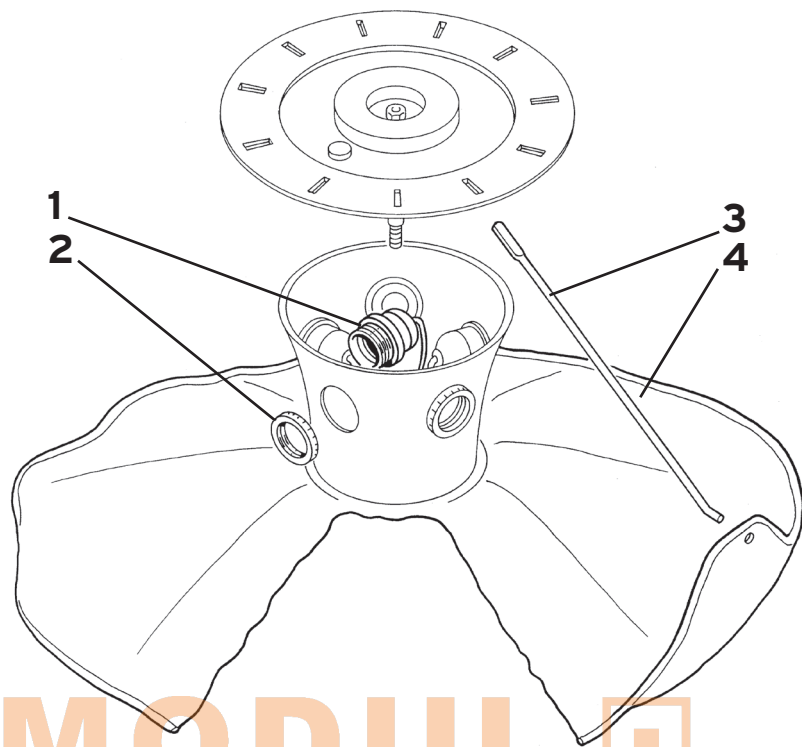

CELESTIA

Design **Tobia Scarpa**

MODULO
ELECTRO
www.modulelectro.ru

1	Portalampada VB/7350 :: VB/7350 lampholder	04377
2	Ghiera D.48 :: D.48 ring nut	04428
3	Astina cromata :: Chromed little stem	00886
4	Telo profilo grigio :: Grey profile cloth	RF1610020
4	Telo profilo rosso :: Red profile cloth	RF1610035