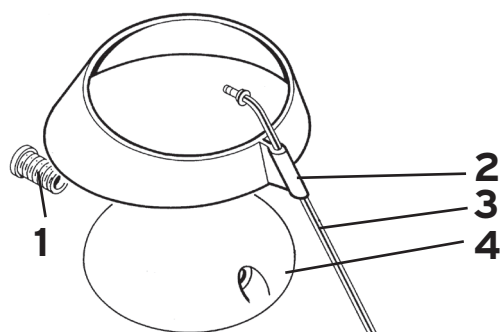

MODULO
ELECTRO
www.modulelectro.ru

IPOTENUSA

Design Achille Castiglioni

1	Assieme portalampana :: Lampholder assembly	04640
2	Visiera plexiglass :: Plexiglass visor	05769
3	Asta :: Stem	02595
4	Riflettore nero :: Black reflector	00847
5	Ass. base grigio acciaio montata :: Grey steel complete base ass.	02096
6	Coperchio grigio acciaio :: Grey cover inox	01898
7	Gruppo contatto asta :: Stem's contact block	RF3100100
8	Portafusibile P2001 6A 250V :: P2001 6A 250V fuse holder	05784
9	Fusibile 5x20 T630 MA :: 5x20 T630 MA fuse	03617
10	Trasformatore 50Va 220/12V :: 50Va 220/12V transformer	03458
11	Base grigio acciaio :: Grey steel base	01897