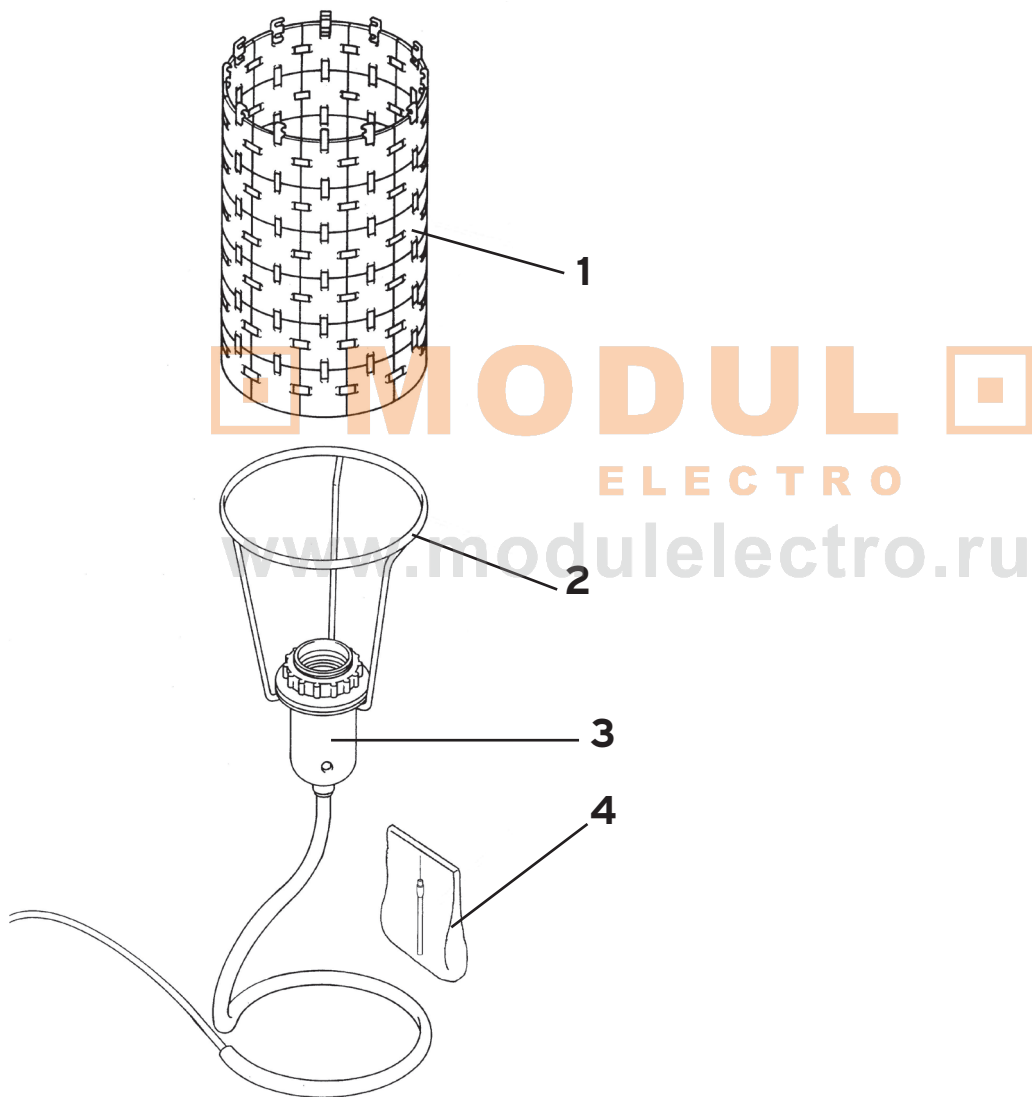

1	Assieme rosone :: Rose assembly	RF3350300
2	Supporto diffusore :: Diffuser support	02868
3	Portalampada E27 :: E27 lampholder	03637
4	Assieme diffusore ambra :: Amber diffuser assembly	06163
4	Assieme diffusore blu :: Blue diffuser assembly	06162
4	Assieme diffusore opalino :: White diffuser assembly	06164