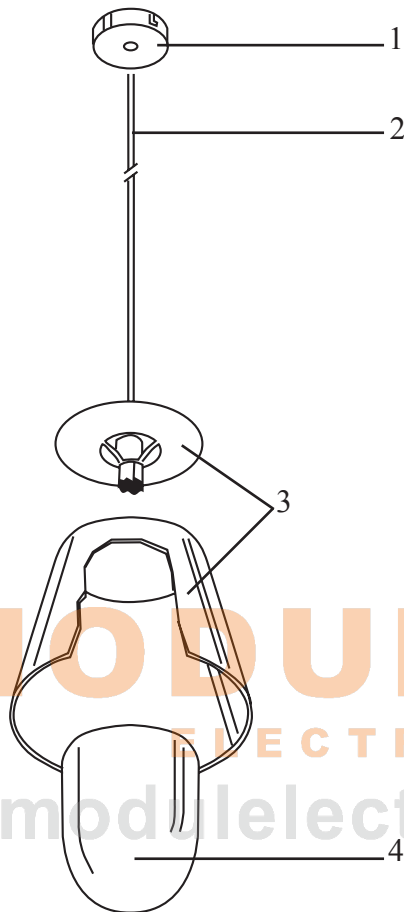

K TRIBE S1

Design **Philippe Starck**

1	Assieme rosone S1 ricambi :: S1 rose assembly spare parts	RF6256001
2	Cavo Sil/Fep 2x0,75 tras. al mt. :: Sil/Fep transp. cable 2x0,75/mt.	13585
3	Ass. montatura p.lampada + diff. est. allum.+ supp. S1 :: L.Holder wiring ass.+ alum. ext. diff.+ S1 supp.	RF6256002
4	Diffusore interno opalino K S1 :: K S1 opal internal diffuser	13776