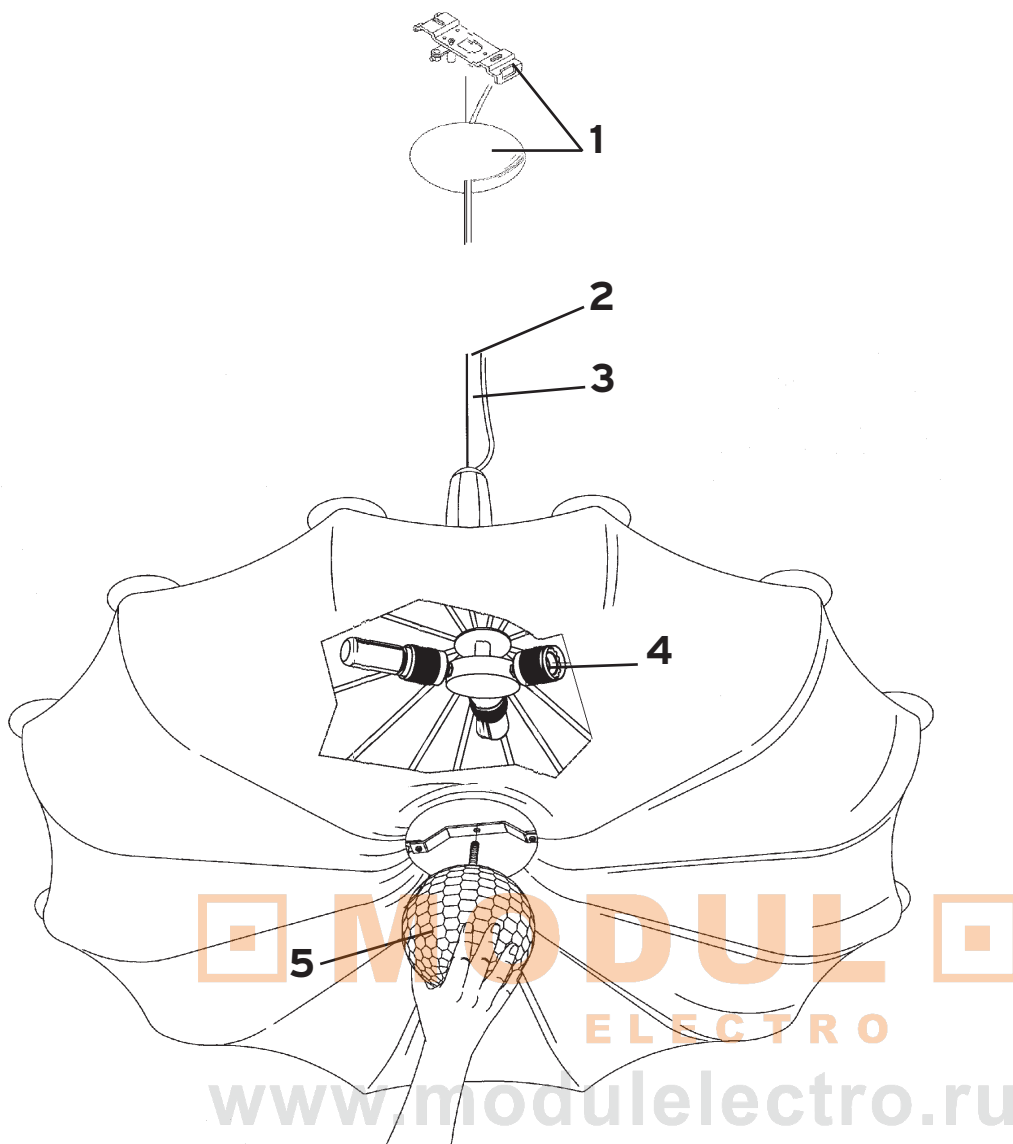

ZEPPELIN S1

Design Marcel Wanders

MODULO
ELECTRO
www.modulelectro.ru

1	Ass. rosone completo :: Complete rose assembly	RA3690209
2	Cavo acc. mt. 4.0 19 capi :: Steel cable mt 4.0 19 capi	01089
3	Cavo FEP/PVC 3x0.75 trasparente al mt. :: FEP/PVC transp. cable 3x0.75/mt.	14131
4	Portalampada E27 porcellana :: Porc. E27 lampholder	13833
5	Assieme sfera cristallo S1 ricambi :: S1 crystal sphere assembly - spare	RF9800100