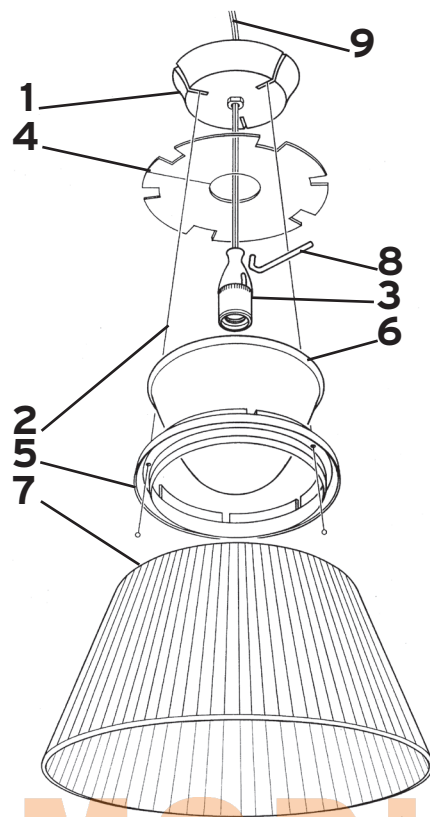

ROMEO SOFT S2

Design **Philippe Starck**

MODULO
ELECTRO
www.modulelectro.ru

1	Assieme attacco a muro :: Ceiling mount assembly	81836
2	Cavo acciaio conf. 3 pezzi :: Steel cable pack (3 cables)	06548
3	Assieme portalamпада :: Lampholder assembly	85863
4	Schermo antipolvere :: Anti-dust screen	05985
5	Anello di sostegno :: Support ring	05307
6	Diffusore acidato :: Acid-etched diffuser	03171
7	Corona avorio :: Ivory crown	05274
8	Supporto portalamпада :: Lampholder support	02783
9	C. elett. FEP/PVC 2x0,75 al mt. :: FEP/PVC 2x0,75 elec. cord /by the metre	04060