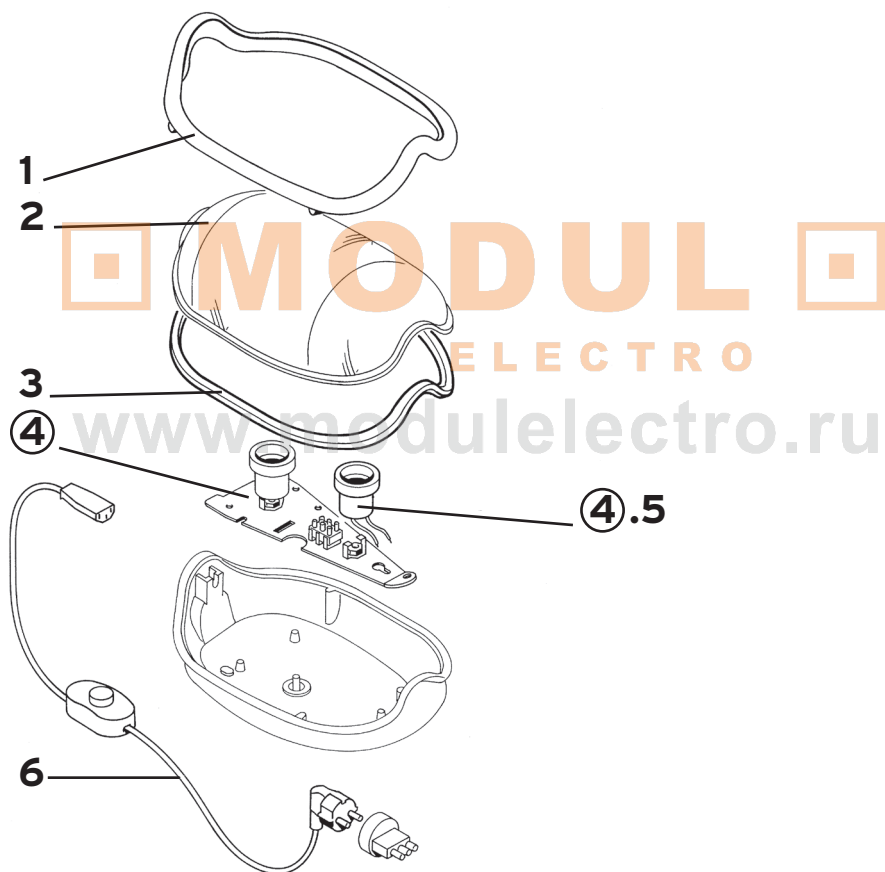

MODULO
ELECTRO
www.modulelectro.ru

1	Montatura D125 EUR ricambi :: D125 EUR electrical set - spare	RA2512000
2	Portalampada E27 BJB :: E27 BJB lampholder	04322

NOCE

Design **Achille Castiglioni**

1	Anello bianco :: White ring	01873
1	Anello antracite :: Anthracite ring	01874
2	Diffusore vetro trasparente T :: T transparent glass diffuser	03261
2	Diffusore vetro sabbato C/W :: C/W sandblasted glass diffuser	03269
3	Guarnizione gomma :: Rubber ring	04951
4	Supporto portalampada mont. T :: T assem. lampholder support	01434
4	Supporto portalampada mont. C/W 2ptl :: C/W 2 l.h. assem. lampholder support	01435
4	Supporto portalampada mont. C/W 1ptl :: C/W 1 l.h. assem. lampholder support	01436
5	Portalampada 620 E27 porcellana :: 620 E27 porcelain lampholder	04487
6	Mont. elettrica con interruttore :: Electric wiring with switch	04631