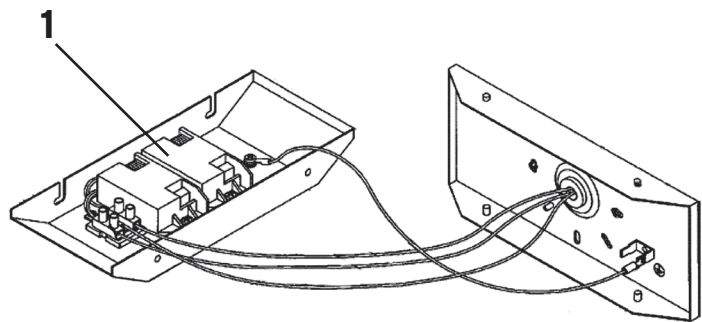

MODULO
ELECTRO
www.modulelectro.ru

1	Al. El. PC 1x18 Basic :: PC 1x18 Basic power supply	11615
2	Portalampada G24Q-2 :: G24Q-2 lampholder	08963