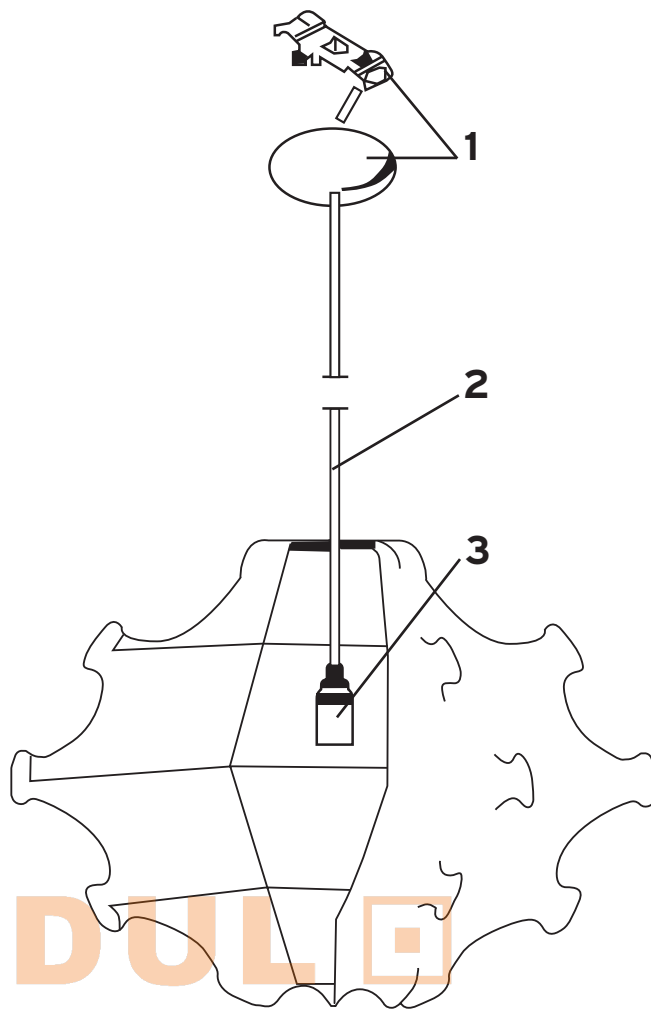

TARAXACUM S2 COCOON

Design Achille and Pier Giacomo Castiglioni

MODULO
ELECTRO
www.modulelectro.ru

1	Ass. rosone completo :: Complete rose assembly	RA3690209
2	Cavo PVC/PVC 3x0.75 bianco al mt. :: PVC/PVC white cable 3x0.75/ mt.	13840
		RF9800200