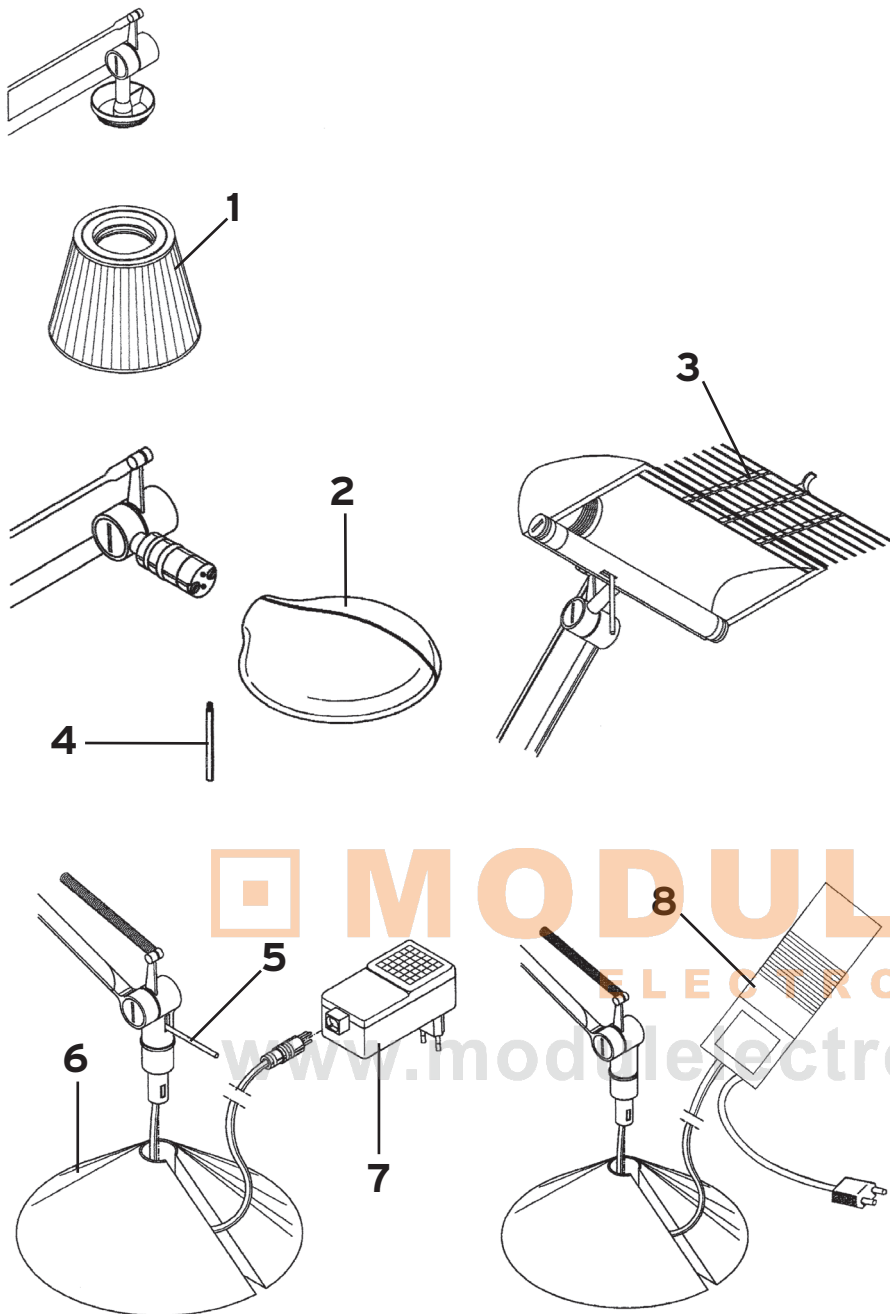

ARCHIMOON

Design Philippe Starck

1	Assieme diffusore soft colore vecchio :: Soft diffuser set old color	RF6120207
1	Assieme diffusore soft colore nuovo :: Soft diffuser set new color	RF6120407
1	Assieme diffusore K trasparente :: K transparent diffuser set	RF6120300
1	Assieme diffusore K blu :: K blue diffuser set	RF6120314
1	Assieme diffusore K giallo :: K yellow diffuser set	RF6120319
1	Assieme diffusore K rosso :: K red diffuser set	RF6120335
2	Assieme testa tech nera :: Tech black head	06155
2	Assieme testa tech gialla :: Tech yellow head	06154
3	Raster Eco grigio T.N. :: Eco grey N.T. raster	12723
4	Astina Tech grigio colore vecchio :: Tech grey old color rod	02822
4	Astina Tech grigio colore nuovo :: Tech grey new color rod	12738
5	Levetta interruttore :: Switch lever	05347
6	Base imballata tipo nuovo :: New packed base	RF0380020
7	Trasformatore EL.600N 230V :: Transformer EL600N 230V	15600
8	Reattore 18W 230V Eco :: Reactor 18W 230V Eco	04196