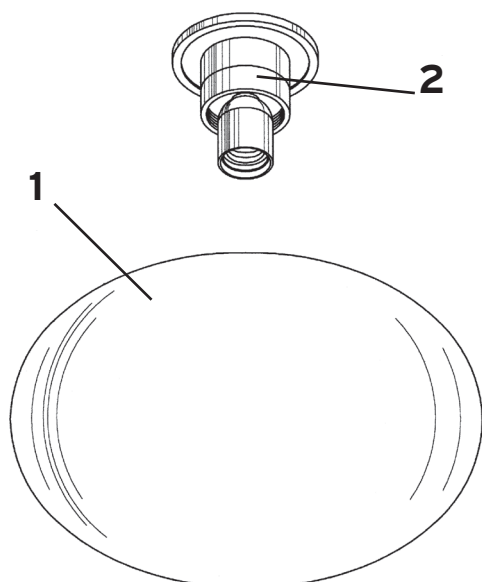

MODULO
ELECTRO
www.modulelectro.ru

GLO-BALL C1

Design Jasper Morrison

1	Diffusore 1 bianco/grigio :: White/grey diffuser 1	RF3050061
1	Diffusore 1 bianco/bianco :: White/white diffuser 1	RF3050009
2	Assieme portalampada :: Lampholder assembly	RF2500200