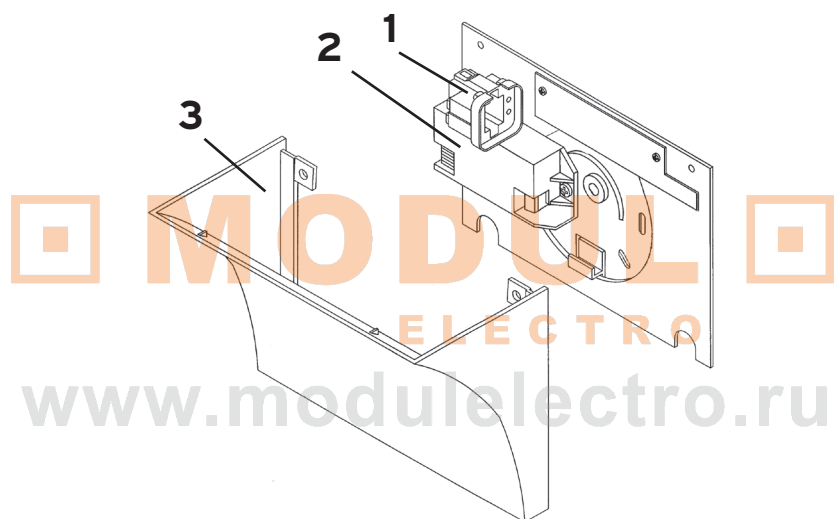

POCHETTE UP/DOWN

Design **Rodolfo Dordoni**

MODULO
ELECTRO
www.modulelectro.ru

1	Rifl. protezione grezzo :: Raw protection reflector	11350
2	Vetro protezione curvo sabb. :: Sandblasted curved protection glass	11376
3	Semi portalampada R7S A10 :: R7S A10 half lampholder	11348
4	Portalampada G9 A 60 cm28 :: G9 A 60 cm28 lampholder	11356
5	Corpo Up/down cromo :: Up/down chrome body	11344
5	Corpo Up/down grigio :: Up/down grey body	11345
5	Corpo Up/down bronzo :: Up/down bronze body	11388
5	Corpo Up/down bianco lucido :: Up/down shiny white body	15620