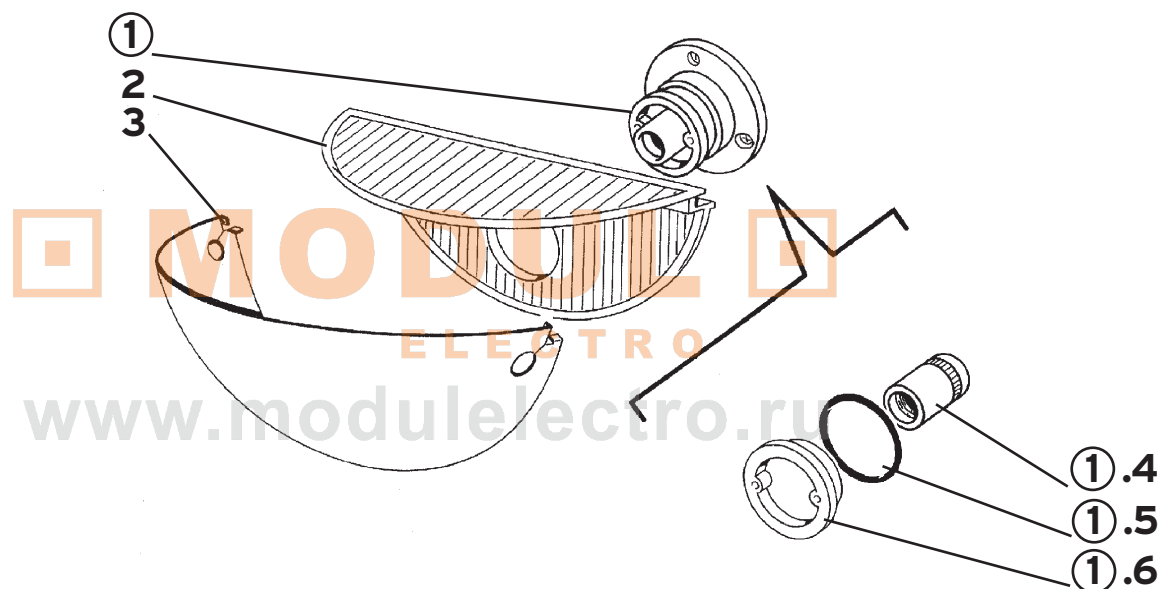

QUARTO I

Design **Tobia Scarpa**

1	Gruppo fissaggio con portalampada :: Fixing group with lampholder	RF5900100
2	Diffusore plexiglass :: Plexiglass diffuser	05726
3	Riflettore bianco :: White reflector	00827
3	Riflettore ott. nk. ver. zapp. :: zapon-varnished nickel optical reflector	81098
4	Portalampada VB/7175/G/M1 :: VB/7175/G/M1 lampholder	04426
5	Anello OR :: OR ring	05727
6	Anello bianco :: White ring	00829