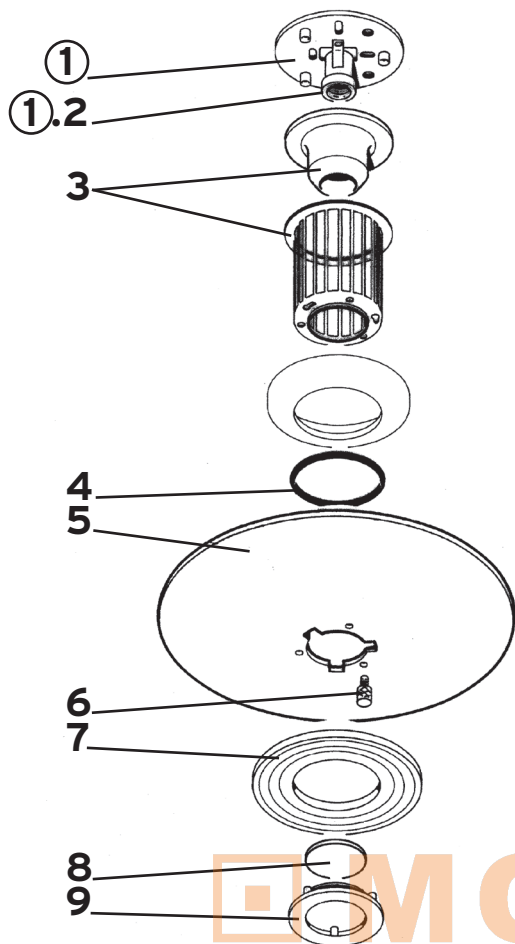

MODULO
ELECTRO
www.modulelectro.ru

MONI

Design **Achille Castiglioni**

1	Attacco a muro E27 completo :: E27 wall attachment	RF0500100	6	Rullino M3 maschio :: Spin M3	06296
2	P.lampada E27 c/staffa :: E27 L.holder with short bracket	12057	7	Diffusore d.160 sabb. Moni 1 :: Moni 1 d.160 sandblasted diffuser	03090
3	Ass. copri P.lampada E27 :: E27 L.holder covering assembly	RF0500200	7	Diffusore d.200 sabb. Moni 2 :: Moni 2 d.200 sandblasted dif-	03091
4	Anello OR silicone bianco :: OR white silicon ring	04885		fuser	03089
5	Riflettore bianco d.340 Moni 1 :: Moni 1 d.340 white reflector	00893	8	Lente opalina sabbata int. :: internal sandblasted opal lens	02975
5	Riflettore bianco d.440 Moni 2 :: Moni 2 d.440 white reflector	00897