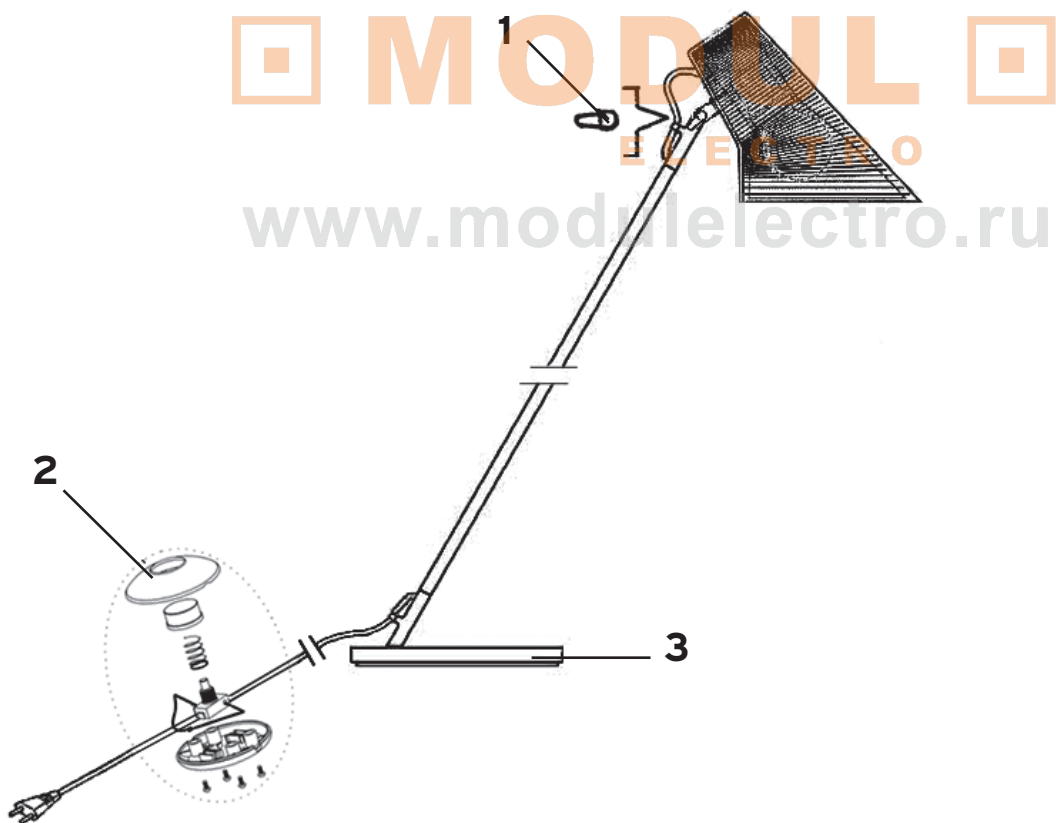

KELVIN F HL

Design **Antonio Citterio** with Toan Nguyen

1	Manopola testa all. luc. :: Polished aluminum head knob	11968
1	Manopola testa nero :: Black head knob	14843
2	Interruttore pedale trasp. :: Transp. foot switch	15287
2	Interruttore pedale nero :: Black foot switch	15299
3	Base imballata all. luc. :: Polished aluminum packaged base	RF3282050
3	Base imballata nero :: Black packaged base	RF3282030