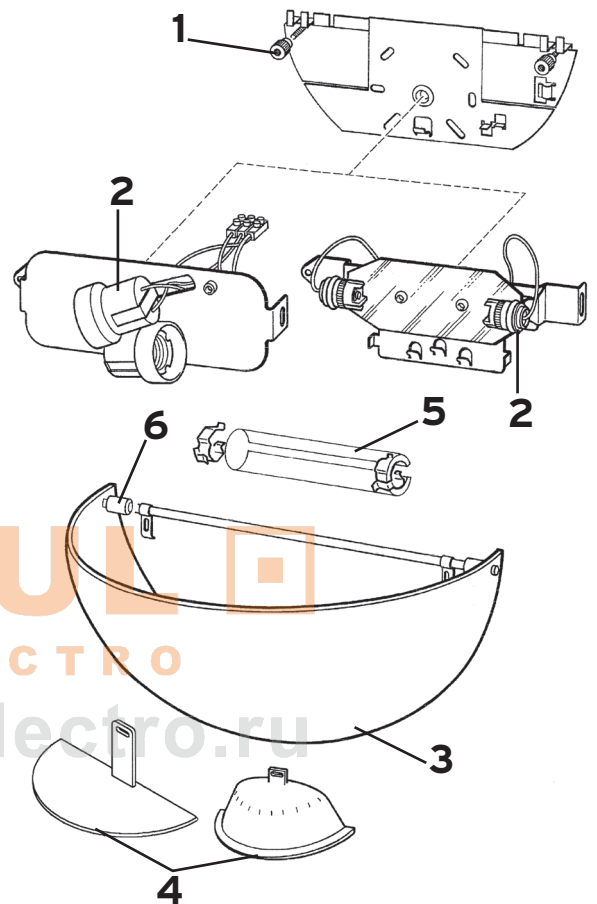

NORD

Design **Rodolfo Dordoni**

MODULO
ELECTRO
www.modulelectro.ru

1	Pomolo fissaggio diffusore :: Diffuser fixing knob	05457
2	Portalampada EMC A10R teflon :: EMC A10R teflon lampholder	04181
2	Portalampada 620 E27 :: 620 E27 lampholder	04487
3	Assieme diffusore vetro pagliesco :: Straw colured glass diffuser set	RF4705080
3	Assieme diffusore vetro opalino :: Opal glass diffuser set	RF4705071
4	Fregio diffusore nord blu :: Blue nord diffuser decoration	05458
4	Fregio diffusore nord ambra :: Amber nord diffuser decoration	05459
4	Fregio diffusore nord trasparente :: Transparent nord diffuser decoration	05504
5	Vetro protezione lamp. alogena completo :: Halogen bulb protection glass	03344
6	Boccola aggancio diffusore :: Diffuser coupling bush	05474