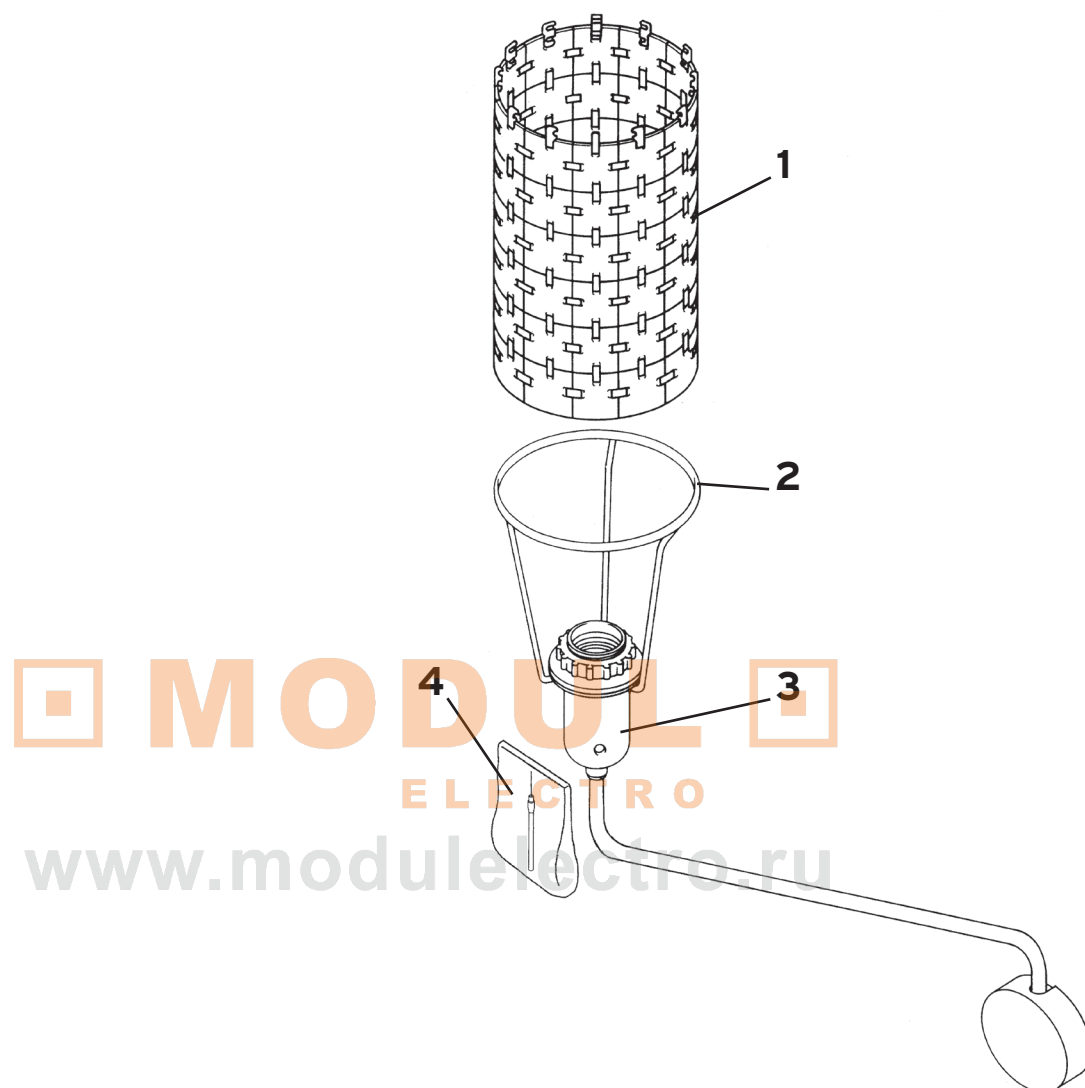

BLOC W

Design **Rodolfo Dordoni**

1	Assieme diff. ambra :: Amber diff. assembly	06147
1	Assieme diff. blu :: Blue diff. assembly	06146
1	Assieme diff. opalino :: White diff. assembly	06148
1	Assieme diffusore verde :: Green diffuser assembly	87100
2	Supporto diffusore :: Diffuser support	02855
3	Portalampada E27 forato :: Lampholder E27	04559
4	Sacchetto kit accensione :: Lighting kit	RA4510100