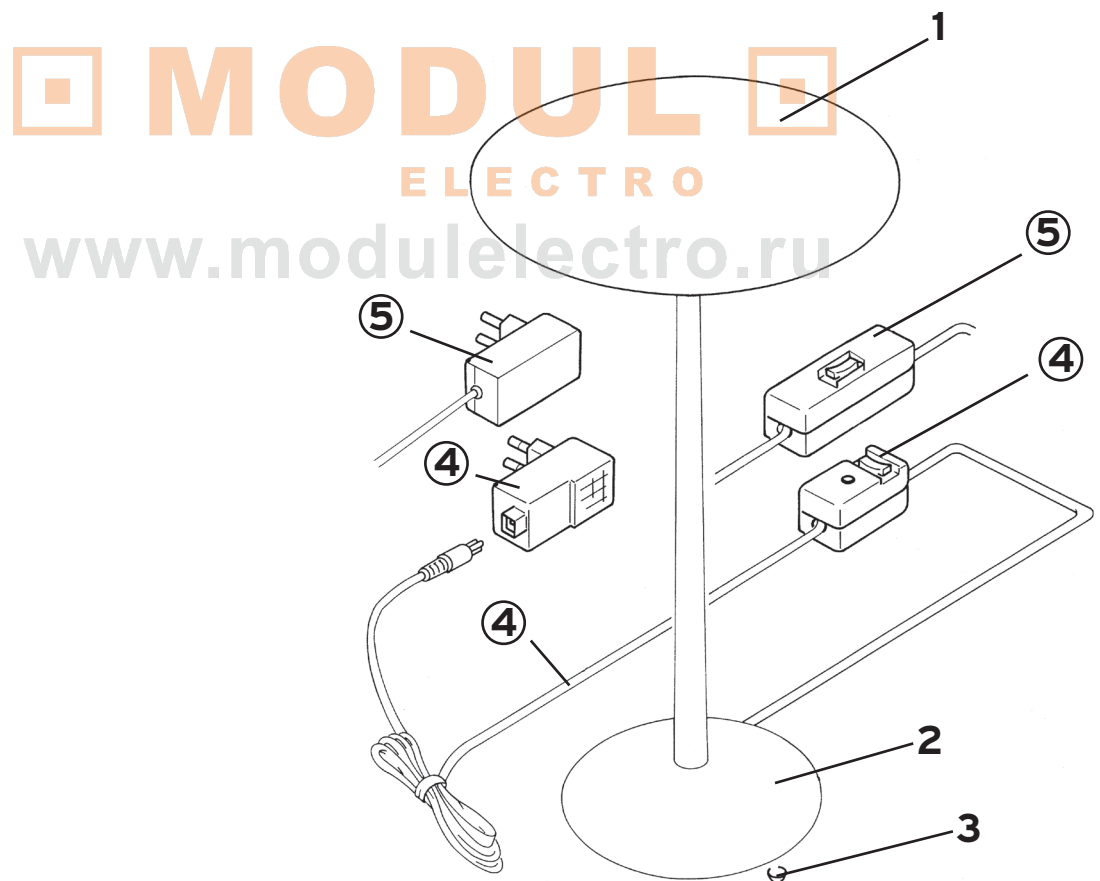

PAO T2

Design Matteo Thun

1	Assieme diffusore vetro :: Glass diffuser assembly	RA0200100
2	Base vetro sabbiata acidata :: Glass base	03183
3	Piedino adesivo :: Adhesive bumper	04802
4	Assieme trasformatore con interruttore T.V. :: Transformer assembly with T.V.	04076
switch		12621