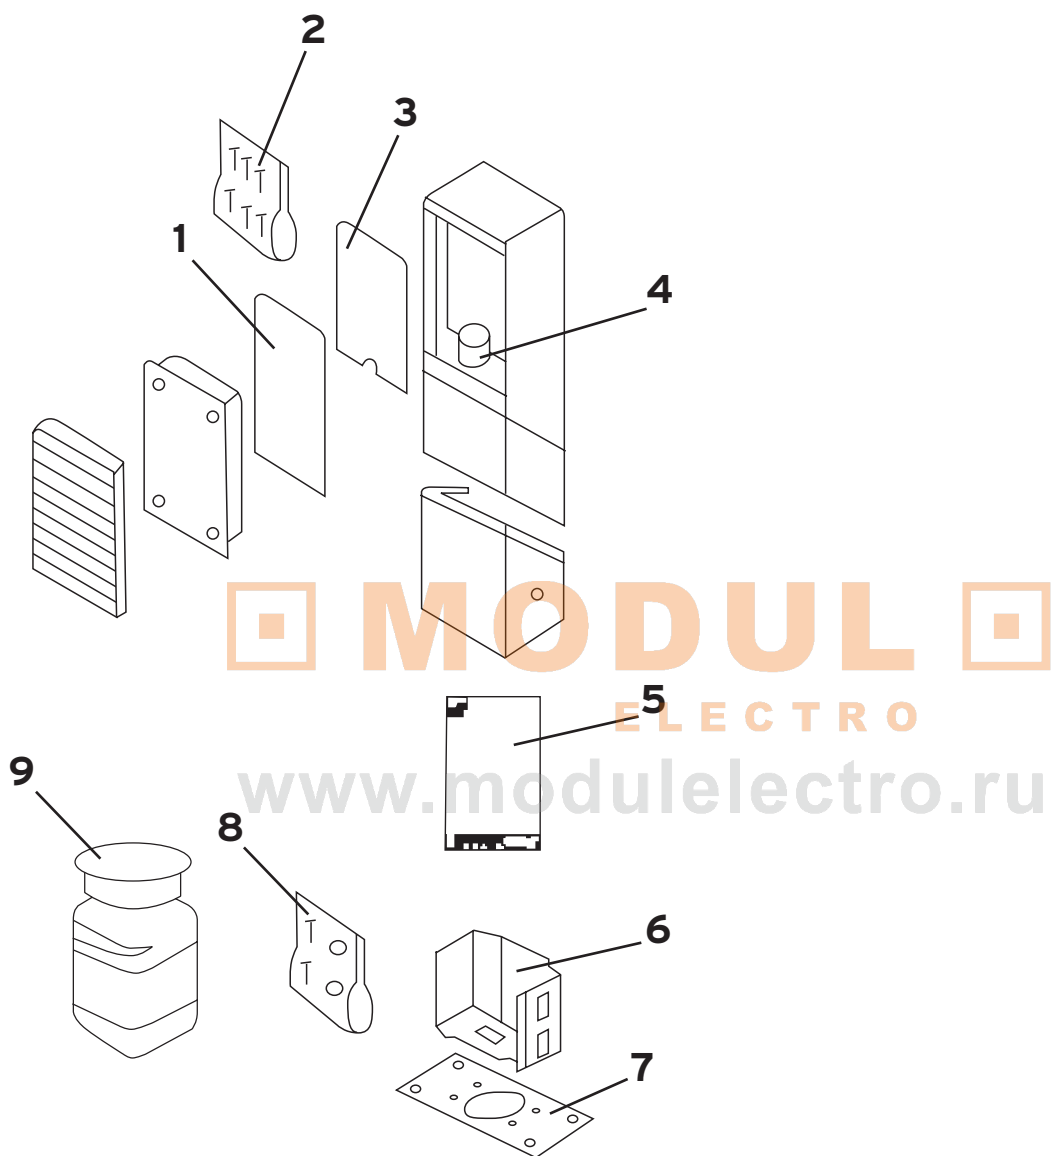

45 ADJ HIT

Design Tim Derhaag

1	Guarnizione di tenuta diff./rifl. 45 HIT :: Gasket for diffuser/reflector 45 HIT	13125
2	Sacchetto minuteria griglia 45 :: Nuts and bolts for 45 grid	RF0045001
3	Schermo protezione vetro ceramico 45 HIT :: Ceramic glass protection screen 45 HIT	13342
4	Ass. portalampada xsost. HIT 1-2 ricambi :: Spare 1-2 HIT lampholder	RF0040200
4	Ass. portalampada xsost. HIT 3 ricambi :: Spare 3 HIT lampholder	RF0040300
5	45 ADJ HIT 2-3 ass. scatola alim. ricambi :: 45 ADJ HIT 2-3 set power pack box Spare parts	RF0040100
5	45 ADJ HIT 1 ass. scatola alim. ricambi :: 45 ADJ HIT 1 Set power pack box Spare Parts	RF0040400
6	Attacco parete 45 :: 45 Wall attachment	13097
7	Piastra di stabilità att. terra 45 :: Stability plate earth attachment 45	13580
8	Sacc. minuteria att.par./piastra stabilità 45 :: wall/stability plate attac. nuts and bolts bag 45	RF0045002
9	45 Kit manutenzione finitura teak :: 45 Teak finish Maintenance Kit	RF0059000