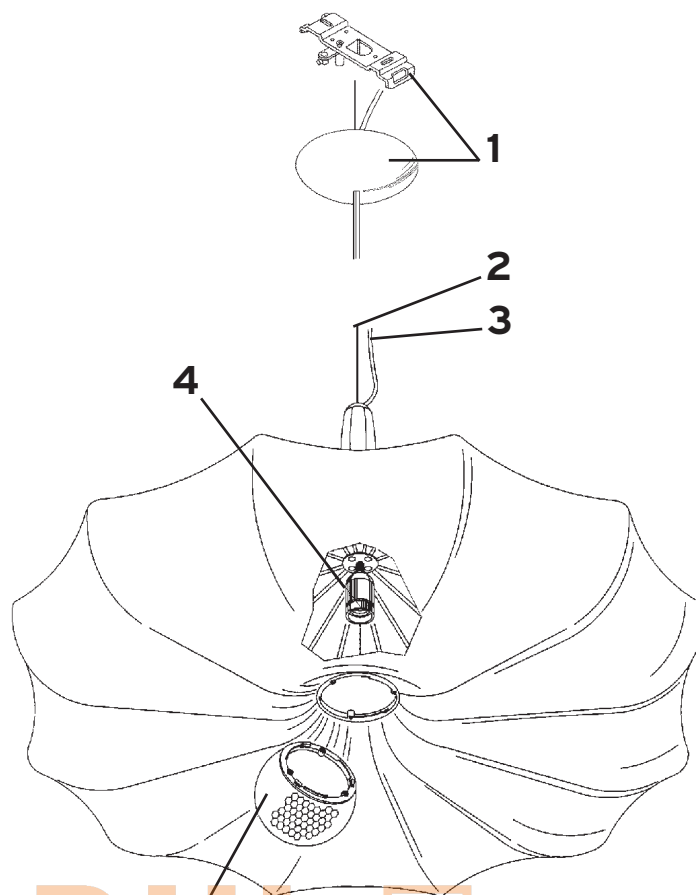

ZEPPELIN S1

Design Marcel Wanders

MODULO
ELECTRO
www.modulelectro.ru

1	Ass. rosone completo :: Complete rose assembly	RA3690209
2	Cavo acc. mt. 4.0 19 capi :: Steel cable mt 4.0 19 capi	01089
3	Cavo FEP/PVC 3x0.75 trasparente al mt. :: FEP/PVC transp. cable 3x0.75/mt.	14131
4	Portalampada E27 porcellana :: Porc. E27 lampholder	13833
5	Assieme sfera cristallo S1 ricambi :: S1 crystal sphere assembly - spare	RF9800100