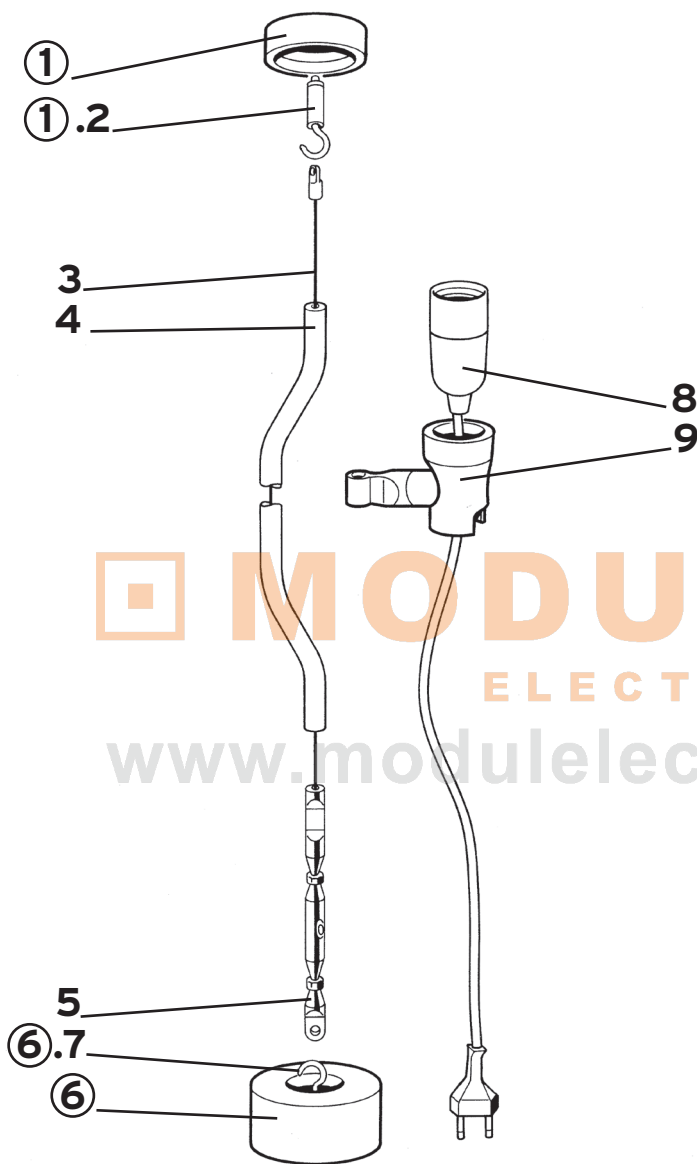

1	Semiriflettore grigio acciaio :: Grey half reflector	01981	8	Vetro protezione con accessori :: Protection glass with accessories	RF5200700
1	Semiriflettore argento :: Silver half reflector	01980	9	Scatola portafusibile completa :: Fuse holder complete box	RF5200100
2	Gruppo viti per fissaggio :: Screw set	RF5200300	10	Fusibile 5x20 T4A IMQ :: 5x20 T4A IMQ fuse	04451
3	Semibase grigio acciaio :: Grey half base	01900	11	Montatura elettrica con rondò :: Electric wiring with rondò	04520
3	Semibase argento :: Silver half base	01899	12	Dimmer rondò 500W 240V :: 500W 240V rondò dimmer	03999
4	Attacco inferiore aragosta :: Infer. orange attachment	01947	13	Att. sup. arag. mont. P.lamp. V305 :: Orange supp. attach. assemb.	83195
4	Attacco inferiore nero :: Infer. black attachment	03286	13	Att. sup. nero mont. P.lamp. V305 :: Black supp. attach. assemb.	83196
5	Semidiffusore vetro metal. :: Metal glass half diffuser	RF5200200	14	Semi portalampana cm200 bianco :: White half lampholder cm200	03989
6	Piastrina fissavetro con viti :: Fixing plate with screws	04423	15	Interruttore art. D/661 nero :: Art. D/661 black switch	04392