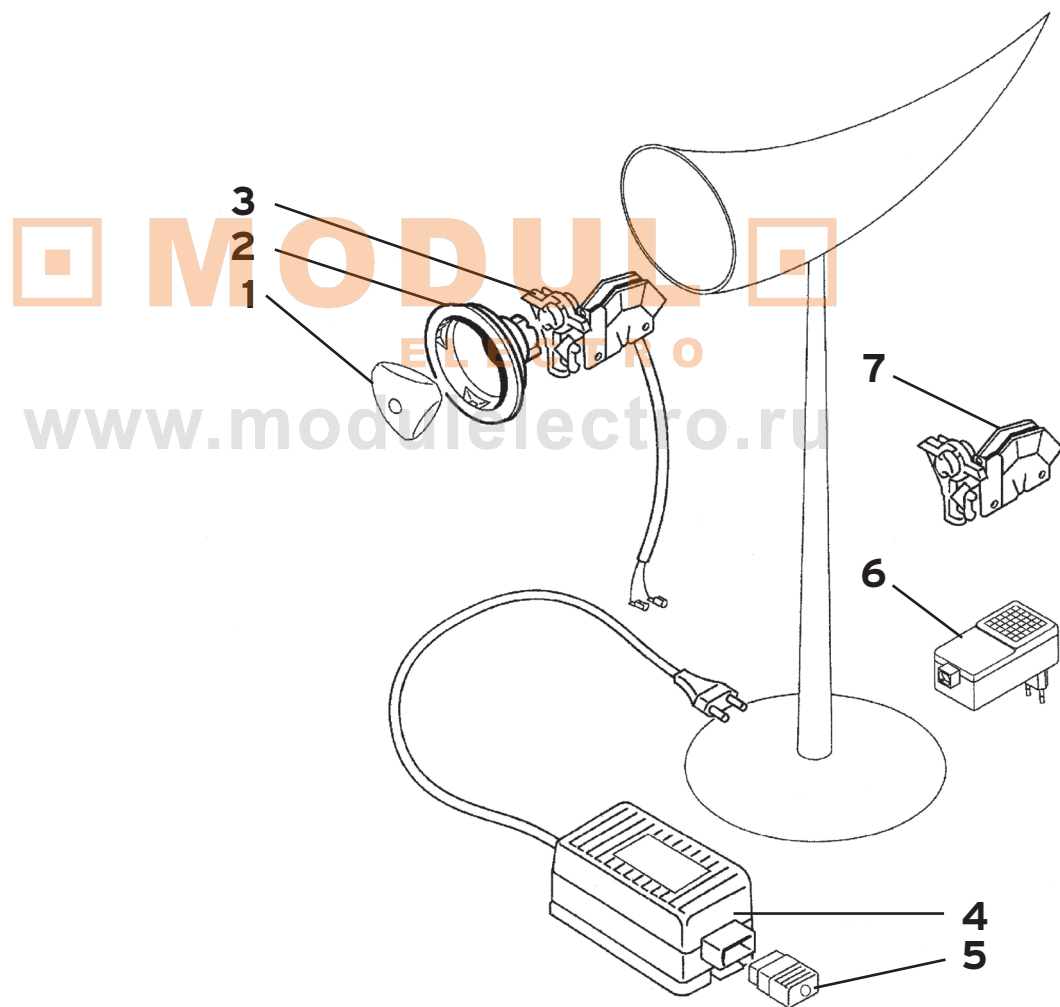

ARÀ

Design Philippe Starck

1	Assieme vetro protezione :: Protection glass	03337
2	Assieme parabola cromo :: Chrome parabola assembly	01494
3	Ass. cablaggio elettrico T.V. 240V :: Electrical wire ass. O.T. 240V	04684
4	Trasf. lamellare 60VA 240V :: Transformer 60va 240v	04200
5	Spina disassemblata nera :: Black plug	03715
6	Trasformatore EL 600N 230V :: Transformer EL 600N 230V	15600
7	Ass. cablaggio elettrico T.N. Eur. :: Electrical wire ass. N.T. Eur.	04742