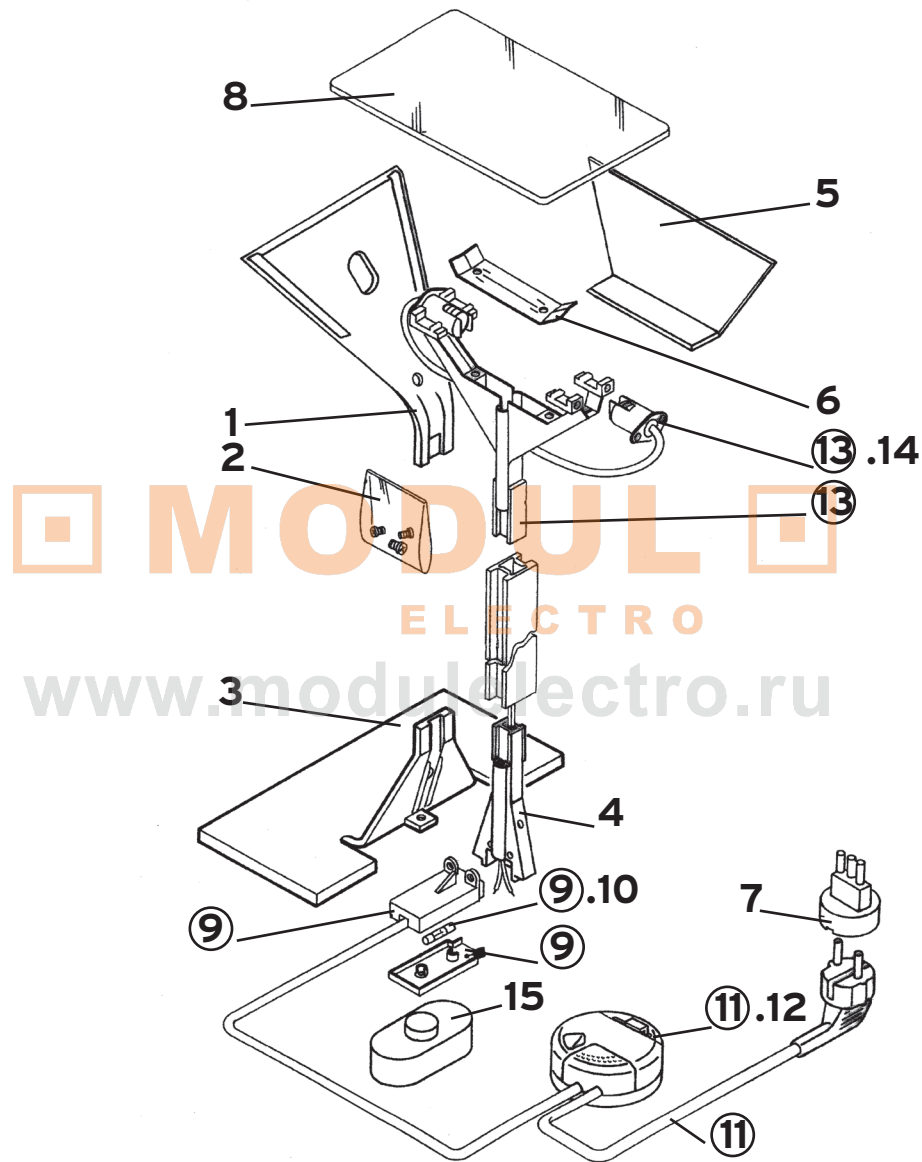

PAPILLONA D

Design **Tobia Scarpa**

1	Semiriflettore grigio acciaio :: Grey half reflector	01981	8	Vetro protezione con accessori :: Protection glass with accessories	RF5200700
1	Semiriflettore argento :: Silver half reflector	01980	9	Scatola portafusibile completa :: Fuse holder complete box	RF5200100
2	Gruppo viti per fissaggio :: Screw set	RF5200300	10	Fusibile 5x20 T4A IMQ :: 5x20 T4A IMQ fuse	04451
3	Semibase grigio acciaio :: Grey half base	01900	11	Montatura elettrica con rondò :: Electric wiring with rondò	04520
3	Semibase argento :: Silver half base	01899	12	Dimmer rondò 500W 240V :: 500W 240V rondò dimmer	03999
4	Attacco inferiore aragosta :: Infer. orange attachment	01947	13	Att. sup. arag. mont. P.lamp. V305 :: Orange supp. attach. assemb.	83195
4	Attacco inferiore nero :: Infer. black attachment	03286	13	Att. sup. nero mont. P.lamp. V305 :: Black supp. attach. assemb.	83196
5	Semidiffusore vetro metal. :: Metal glass half diffuser	RF5200200	14	Semi portalampana cm200 bianco :: White half lampholder cm200	03989
6	Piastrina fissavetro con viti :: Fixing plate with screws	04423	15	Interruttore art. D/661 nero :: Art. D/661 black switch	04392