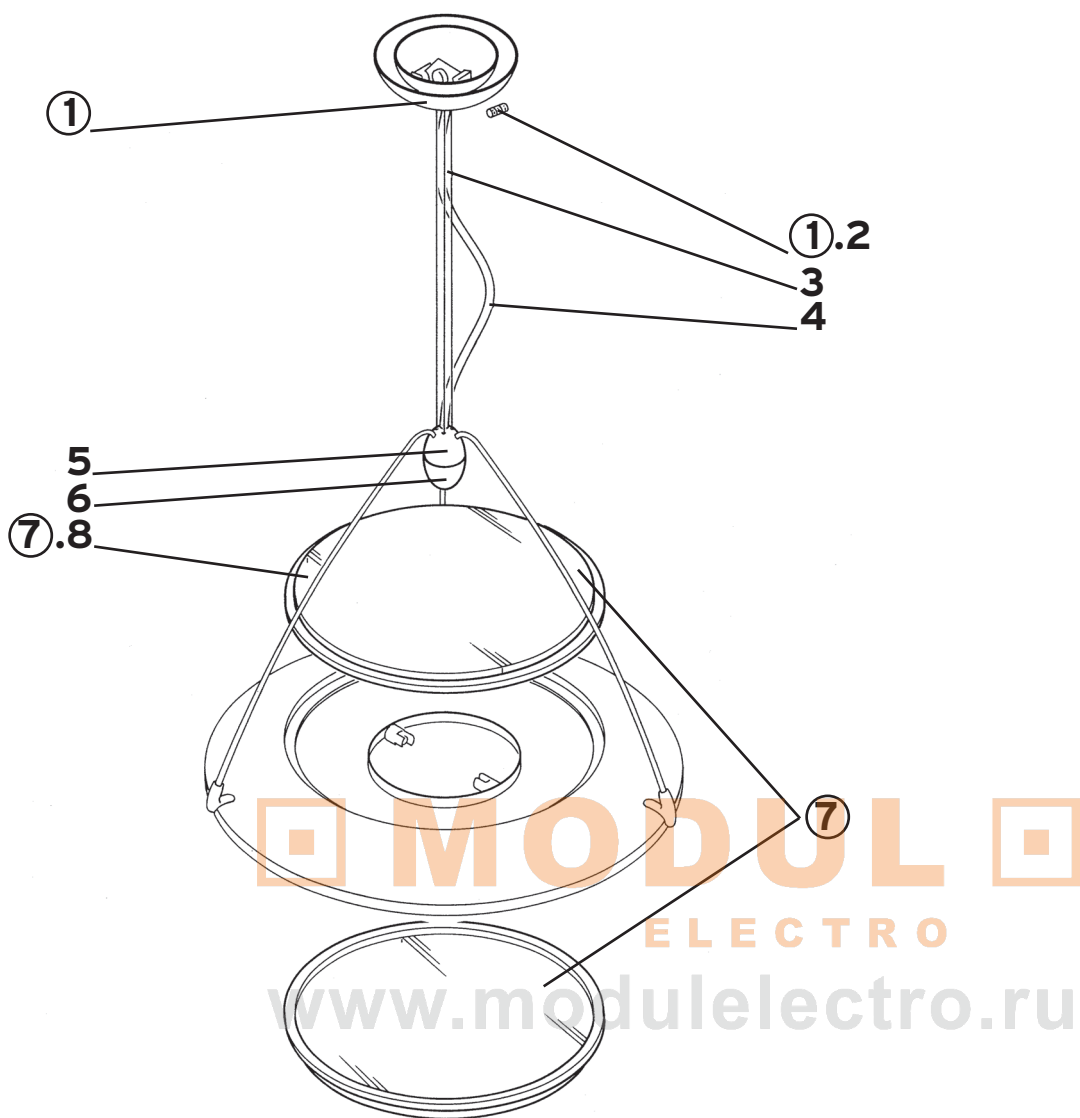

1

Diffusore vetro :: Glass diffuser

03160

MIRA S

Design **Ezio Didone**

1	Assieme rosone verniciato nero :: Black painted rose assembly	01514
1	Assieme rosone cromato :: Chrome rose assembly	01515
2	Grano M6x8 :: Bolt M6x8	05005
3	Cavo acciaio mt.4 19 capi :: Steel cable mt.4 19 capi	01089
3	Cavo acciaio mt.7 19 capi :: Steel cable mt.7 19 capi	01117
3	Cavo acciaio mt.20 19 capi :: Steel cable mt.20 19 capi	01106
4	Cavo el. H03VV-F nero 3x0.75 mt. :: H03VV-F 3x0.75 mt. elec. black	03658
	cable	05907
5	Guscio superiore cromato :: Chromed superior shell	05640
5	Guscio superiore stampato nero :: Black superior shell	05908
6	Guscio inferiore cromato :: Chromed inferior shell	05641
6	Guscio inferiore stampato nero :: Black inferior shell	RA4022009
7	Diffusori vetro imballato :: White glass diffuser	03160