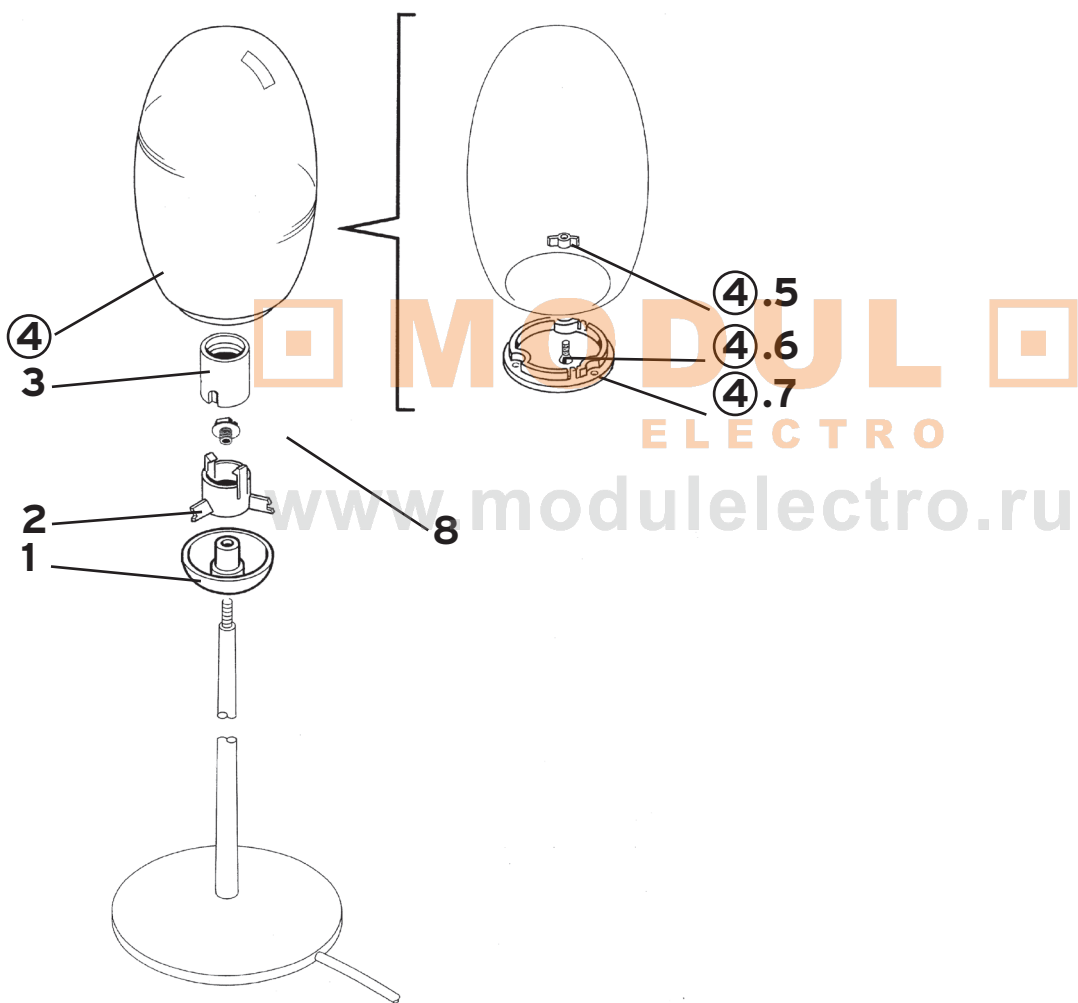

BRERA CDesign **Achille Castiglioni**

MODULO
ELECTRO
www.modulelectro.ru

1	Bicchierino forato :: Threaded cup	05964
2	Ragnetto :: Lampholder support	05179
3	Portalampada E27 T210 a scatto :: Lampholder E27 T210	03901
4	Assieme diffusore :: Diffuser assembly	RF1416009
5	Vite aut. tcb. 2,9x13 :: Screw aut. tcb 2,9x13	06836
6	Ghiera Brera :: Brera ring nut	05181
7	Staffa per ghiera :: Fixing ring nut bracket	05183
8	Bloccac. filettato interno :: Fixing ring nut bracket	05949