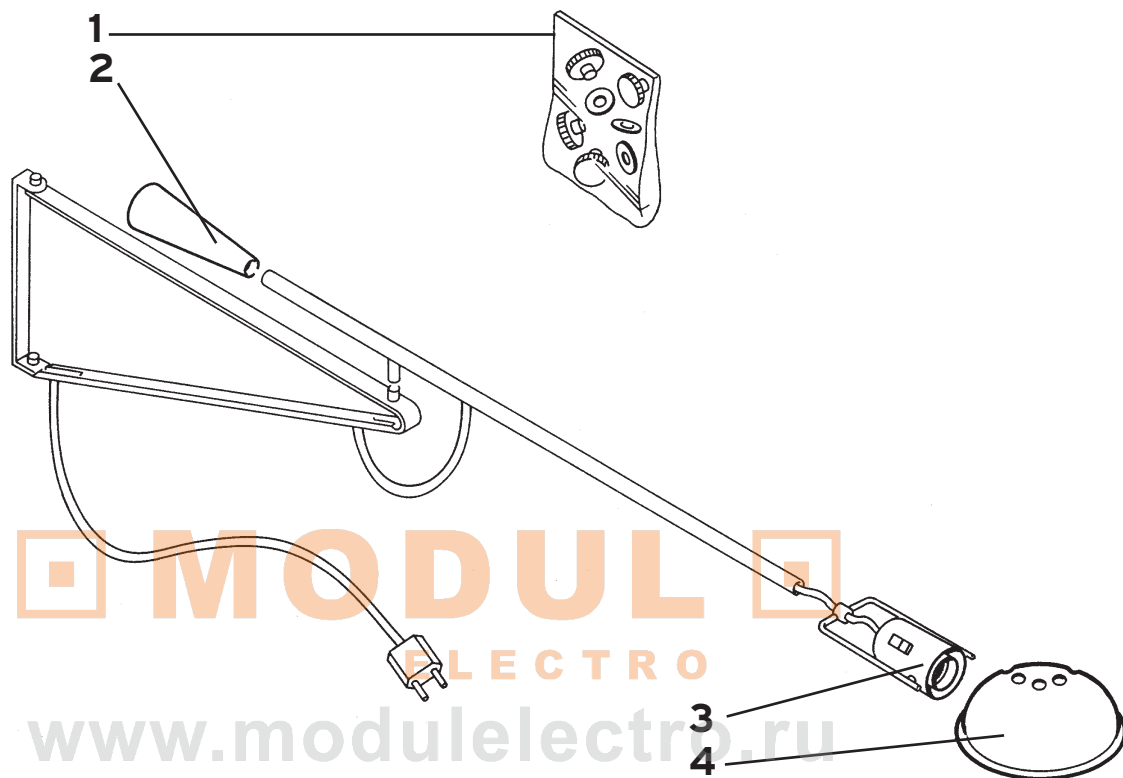

1	Gruppo viti attacco a muro :: Screw set for wall attach.	RA0300200
2	Contrappeso bianco :: White counterweight	01855
2	Contrappeso nero :: Black counterweight	01856
2	Contrappeso grigio :: Grey counterweight	10638
3	Canotto e supporto mont. bianco :: White support and sleeve	01395
3	Canotto e supporto mont. nero :: Black support and sleeve	01396
3	Canotto e supporto mont. grigio :: Grey support and sleeve	10644
4	Riflettore bianco :: White reflector	00784
4	Riflettore nero :: Black reflector	00785
4	Riflettore grigio :: Grey reflector	10643