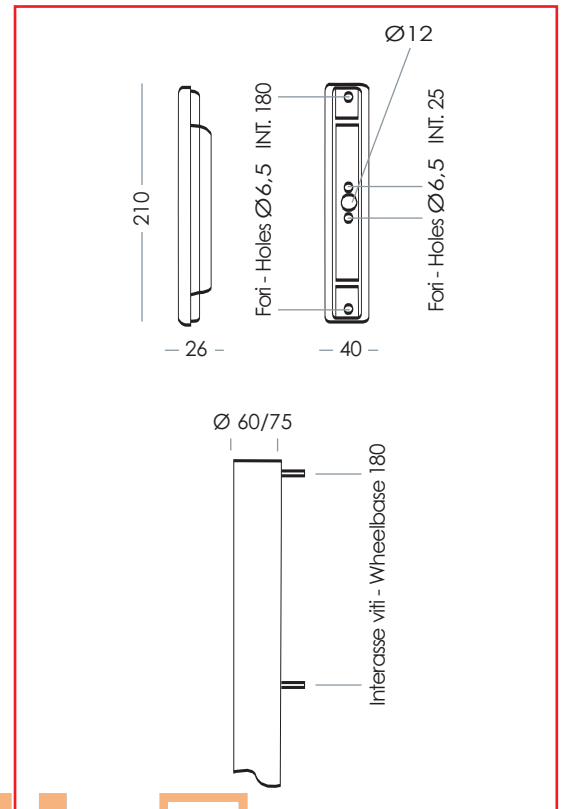

ART. 1029-A

Palo - Pole Ø 60/75

ART. 5909-A

Piastra per attacco art.
1013-A
1014-A
1045-A
1910-A
a palo

Fixing plate art.
1013-A
1014-A
1045-A
1910-A
to pole

MODULO
ELECTRO

SISTEMI DI MONTAGGIO

ASSEMBLY SYSTEM