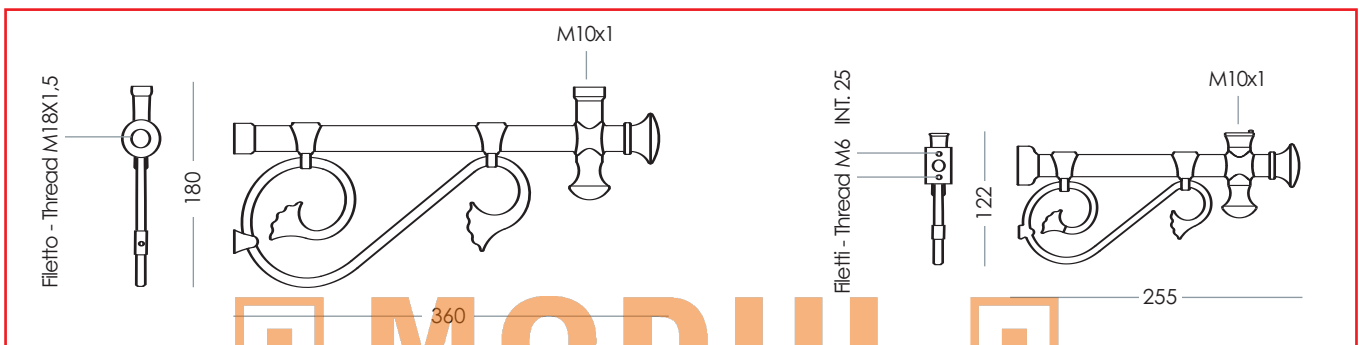

ART. 1041-A

MODULO
ELECTRO

www.modulelectro.ru

ART. 1041-A-I