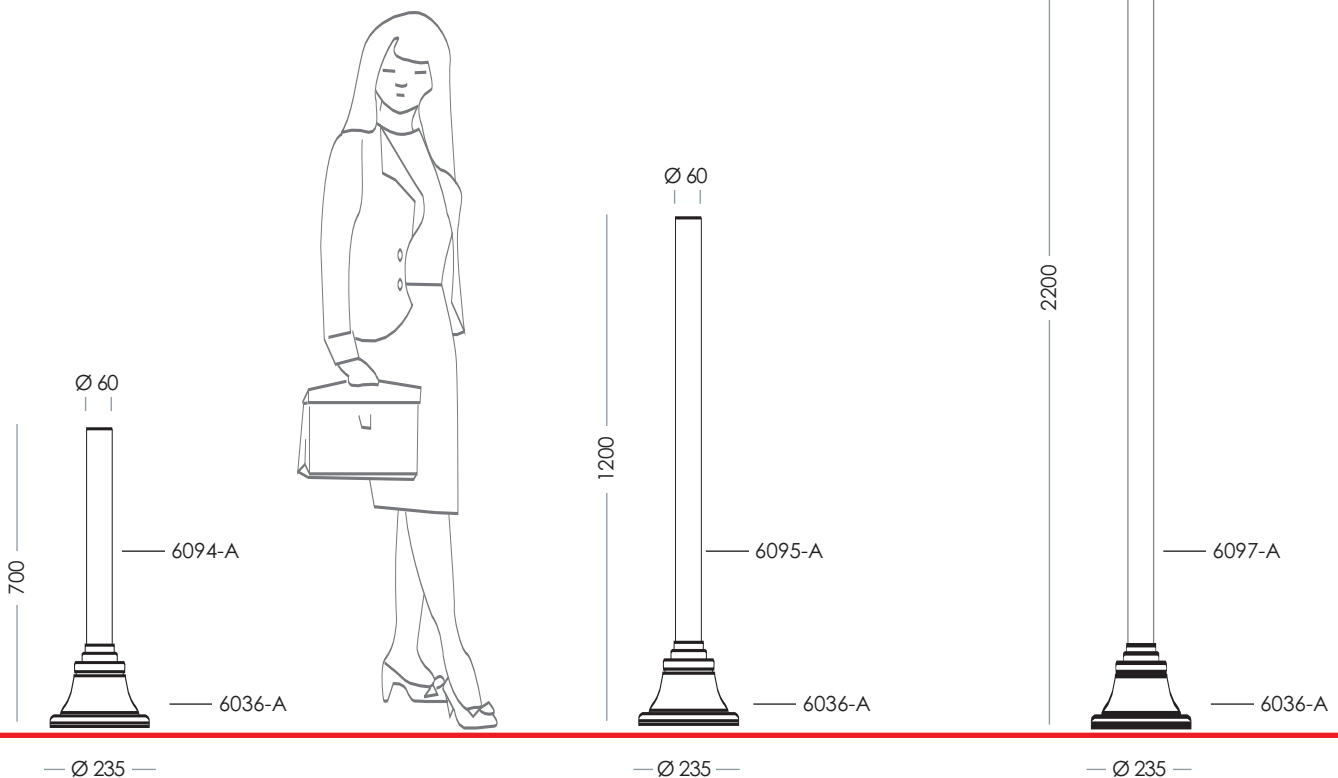

MODULO

ELECTRO

www.modulelectro.ru

ART. 20000-A-066

ART. 20000-A-067

ART. 20000-A-068