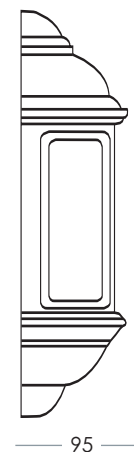

ART. 7121-A-B Bianco - White
Portalampada E27 - Lampholder E27

ART. 7101-A-B Bianco - White
Supporto per E27 - Support E27

ART. 7120-A-B Bianco - White
Supporto per E27 - Support E27

ART. 7100-A-B Bianco - White
Supporto E27 per portalampada ceramici
Support E27 for Lampholder (ceramic made)

MODULE ELECTRO

www.modulelectro.ru

ART. 7001-A

Passacavo per Piastra Ø26
Grommet for Plate Ø26

ART. 7000-A

Passacavo per Box Ø21
Grommet for Box Ø21