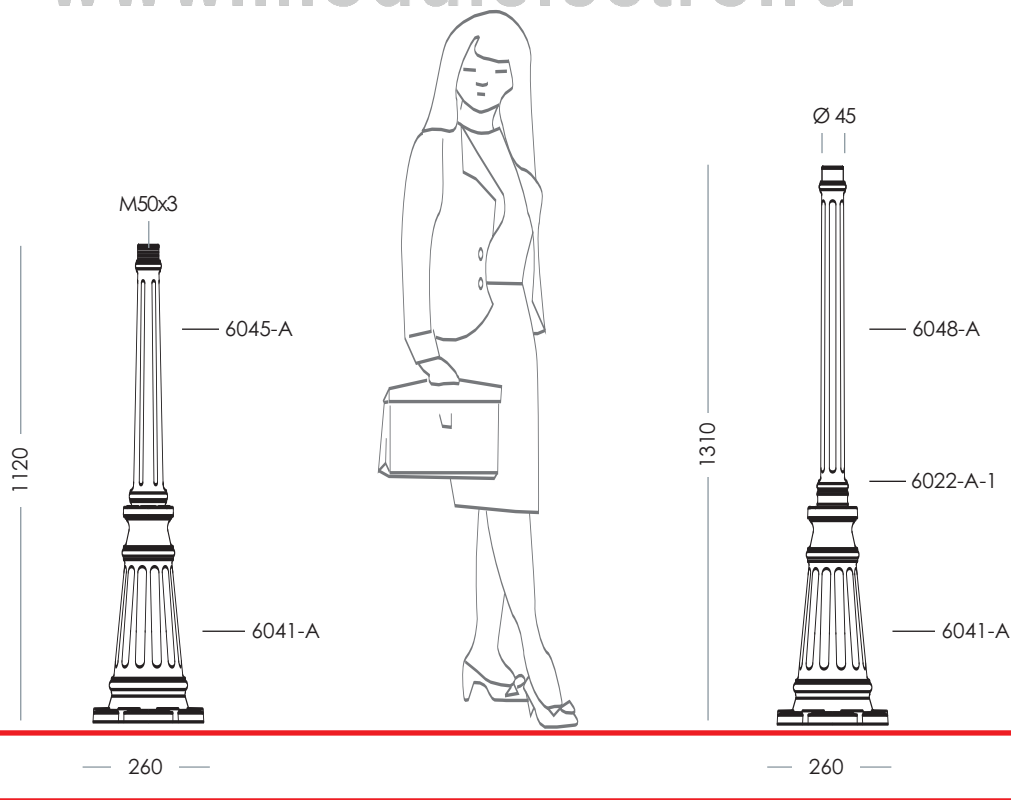

MODUL
ELECTRO
www.modulelectro.ru

ART. 20000-A-021

ART. 20000-A-025