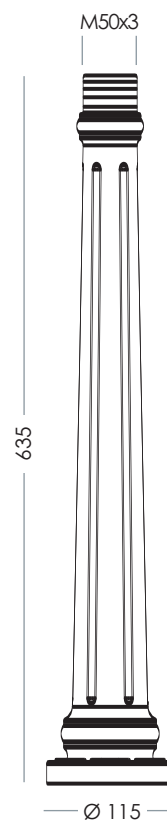

ART. 6044-A

ART. 6045-A

MODUL
ELECTRO

www.modulelectro.ru