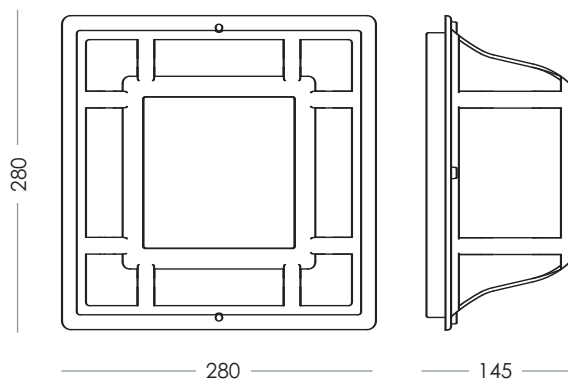

ART. 7121-A-B Bianco - White
Portalampada E27 - Lampholder E27

ART. 7101-A-B Bianco - White
Supporto per E27 - Support E27

ART. 7120-A-B Bianco - White
Supporto per E27 - Support E27

ART. 7100-A-B Bianco - White
Supporto E27 per portalampada ceramici
Support E27for Lampholder (ceramic made)

MODULE ELECTRO

www.modulelectro.ru

ART. 7001-A

Passacavo per Piastra Ø26
Grommet for Plate Ø26

ART. 7000-A

Passacavo per Box Ø21
Grommet for Box Ø21