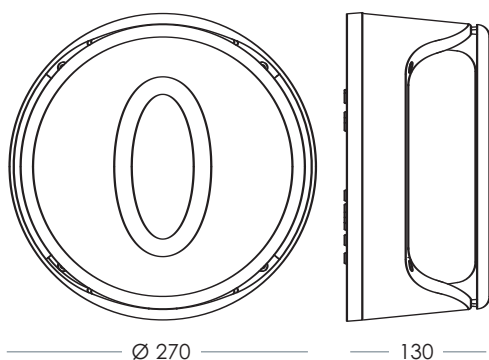

Esempio con art. 4112-A
Example with art. 4112-A