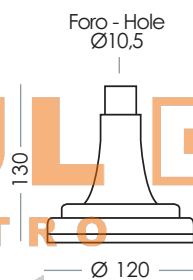

MODULO ELECTRO
www.modulelectro.ru