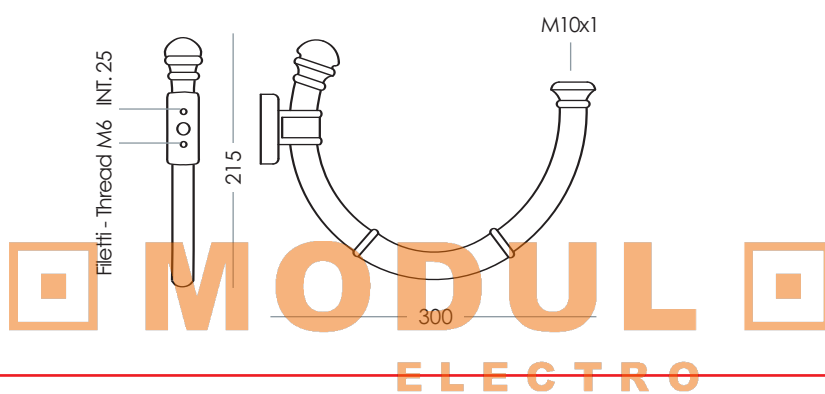

www.modulelectro.ru