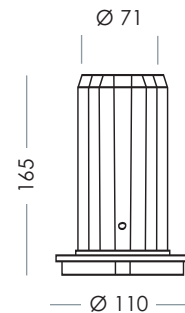

ART. 6050-A

ART. 6051-A

MODULO
ELECTRO

www.modulelectro.ru

Per tubo rigato e liscio Ø 45
For ruled and smooth tube Ø 45

Per tubo rigato Ø 75
For ruled tube Ø 75