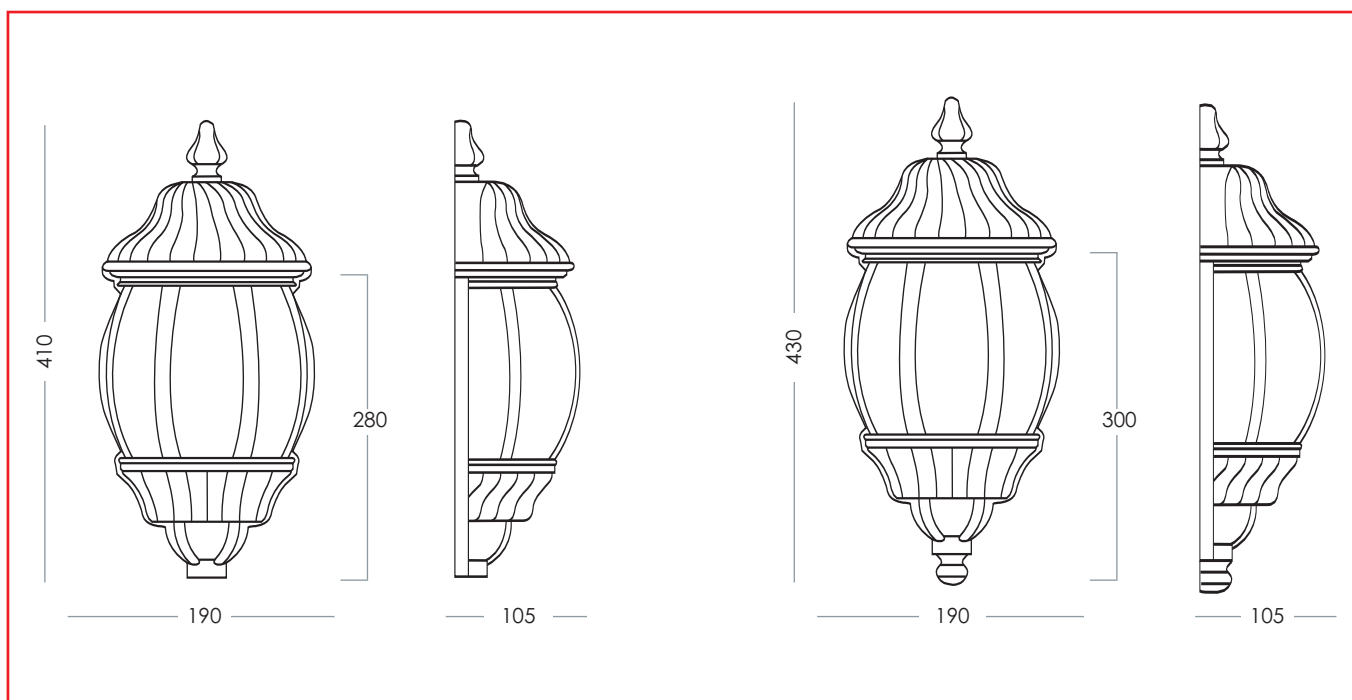

ART. 7120-A-B Bianco - White
Supporto per E27 - Support E27

MODULO

ELECTRO

www.modulelectro.ru

ART. 7001-A

Passacavo per Piastra Ø26
Grommet for Plate Ø26

ART. 2590-A

ART. 7491-A