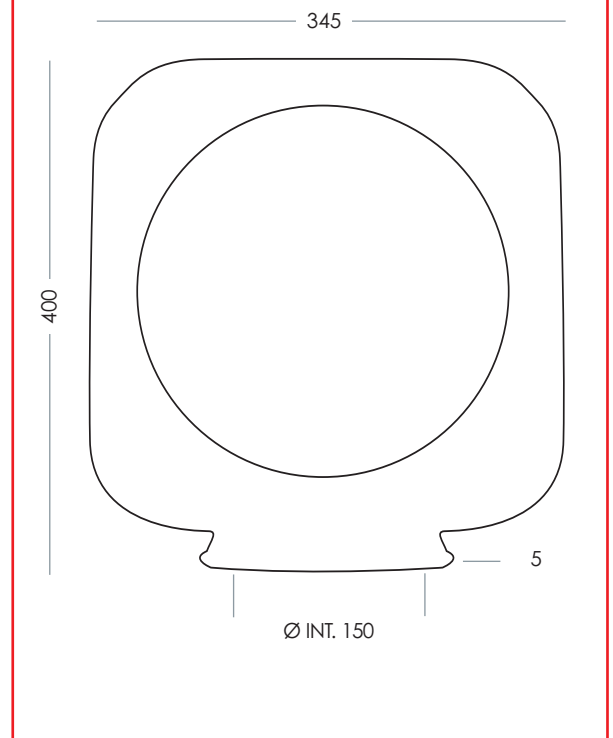

MODULO ELECTRO

www.modulelectro.ru