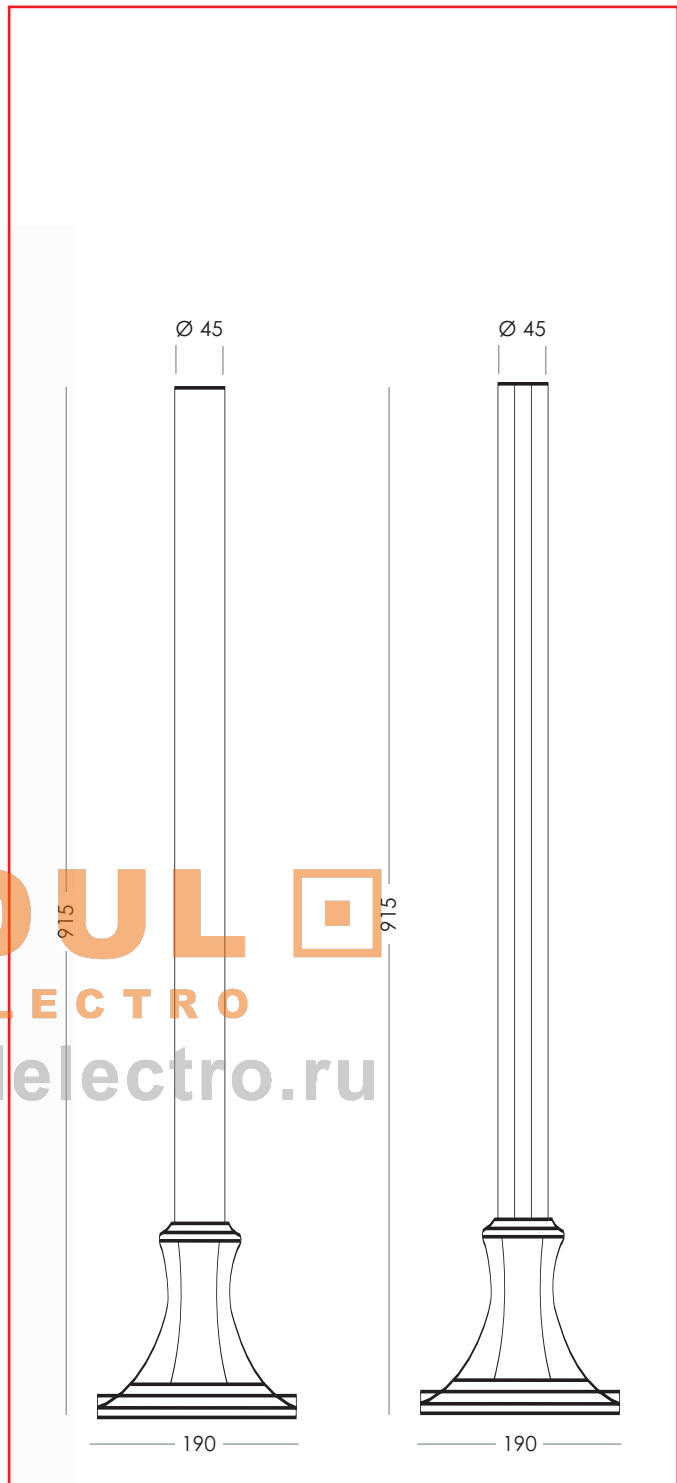

MODULO
ELECTRO
www.modulelectro.ru