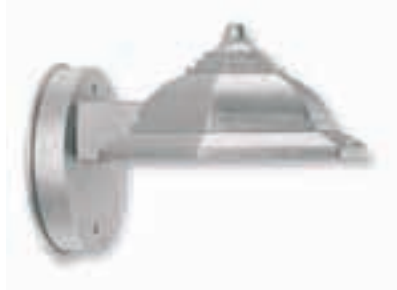

ART. 7120-A-B Bianco - White
Supporto per E27 - Support E27

MODULO

ELECTRO

www.modulelectro.ru

ART. 7001-A

Passacavo per Piastra Ø26
Grommet for Plate Ø26

ART. 2590-A

ART. 7491-A