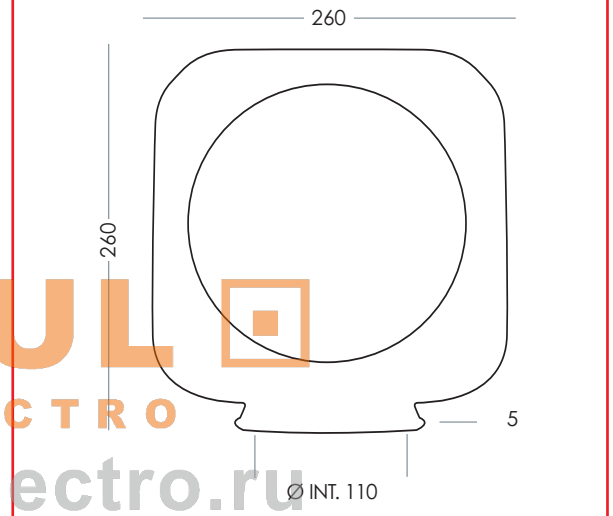

ART. 7477-A-N Nero - Black

Supporto per diffusore - Diffuser support

ART. 7477-A-G Grigio - Gray

Supporto per diffusore - Diffuser support

ART. 7462-A-O Opale - Opal

ART. 7463-A-O Opale - Opal

MODULO ELECTRO