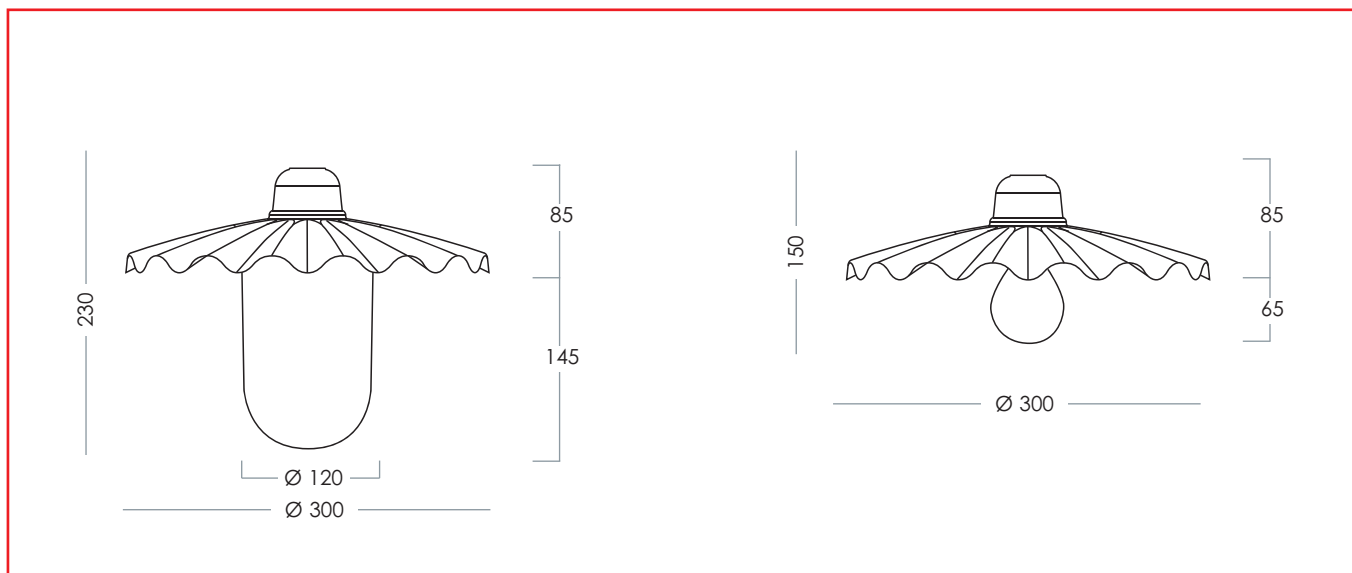

MODUL
ELECTRO
www.modulelectro.ru