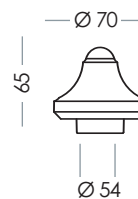

Terminale in plastica per palo Ø 60x3
Plastic pole top end finial Ø 60x3