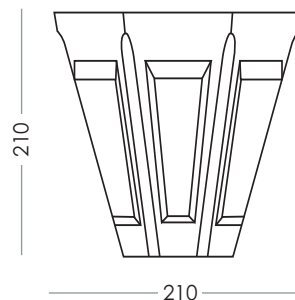

MODULO
ELECTRO

www.modulelectro.ru

ART. 7421-A Trasparente - Transparent

ART. 7421-A-G Giallo - Yellow

Pezzo unico - Single pcs

ART. 7580-A Trasparente - Transparent

ART. 7580-A-O Opale - Opal

N.6 pcs per 1 gabbia completa (3302-A)
N.6 pcs for 1 complete cage (3302-A)