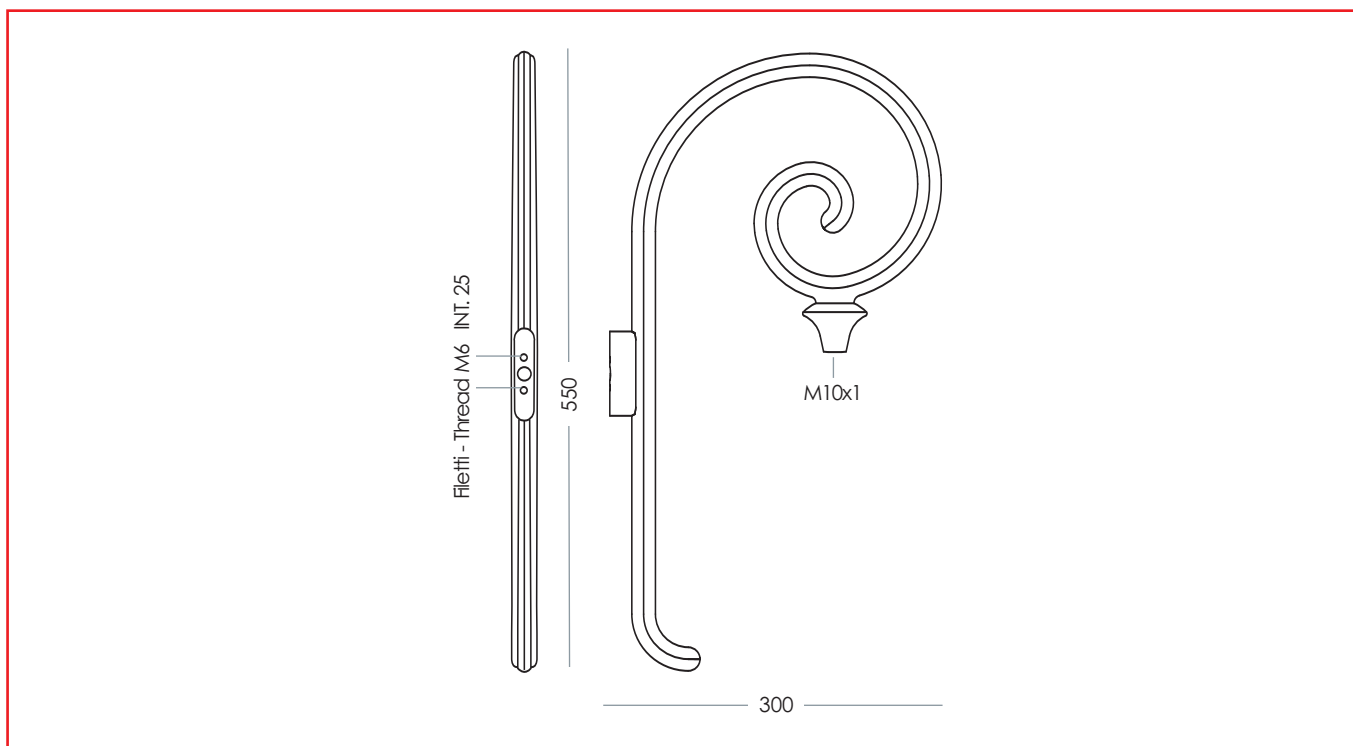

ART. 1016-A