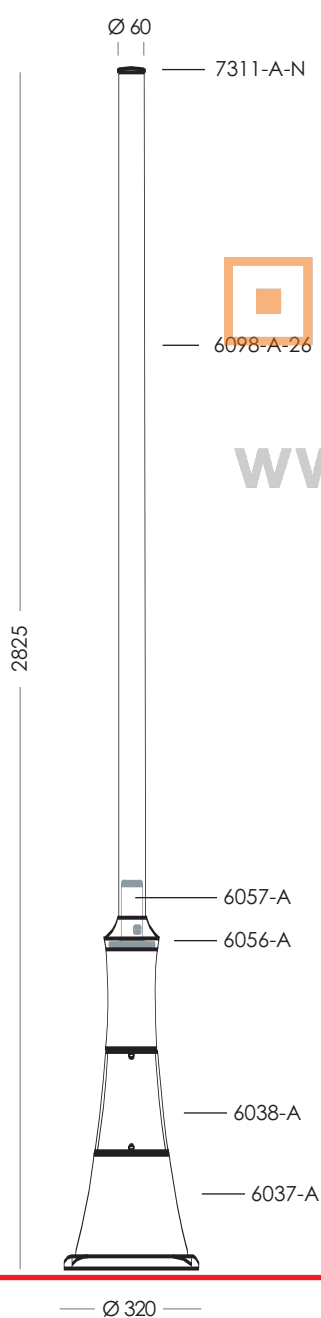

ART. 6098-A-603

3 luci - 3 lights / 2mt

ESEMPIO DI UTILIZZO ART. 6098-A-602

EXAMPLE FOR ART. 6098-A-602

MODULO
ELECTRO
www.modulelectro.ru

ART. 20000-A-060

ART. 20000-A-061

MODULO
ELECTRO
www.modulelectro.ru