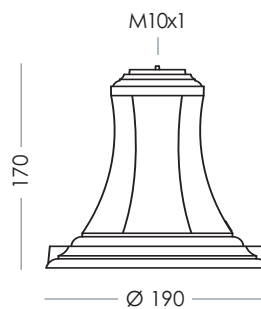

ART. 6016-A