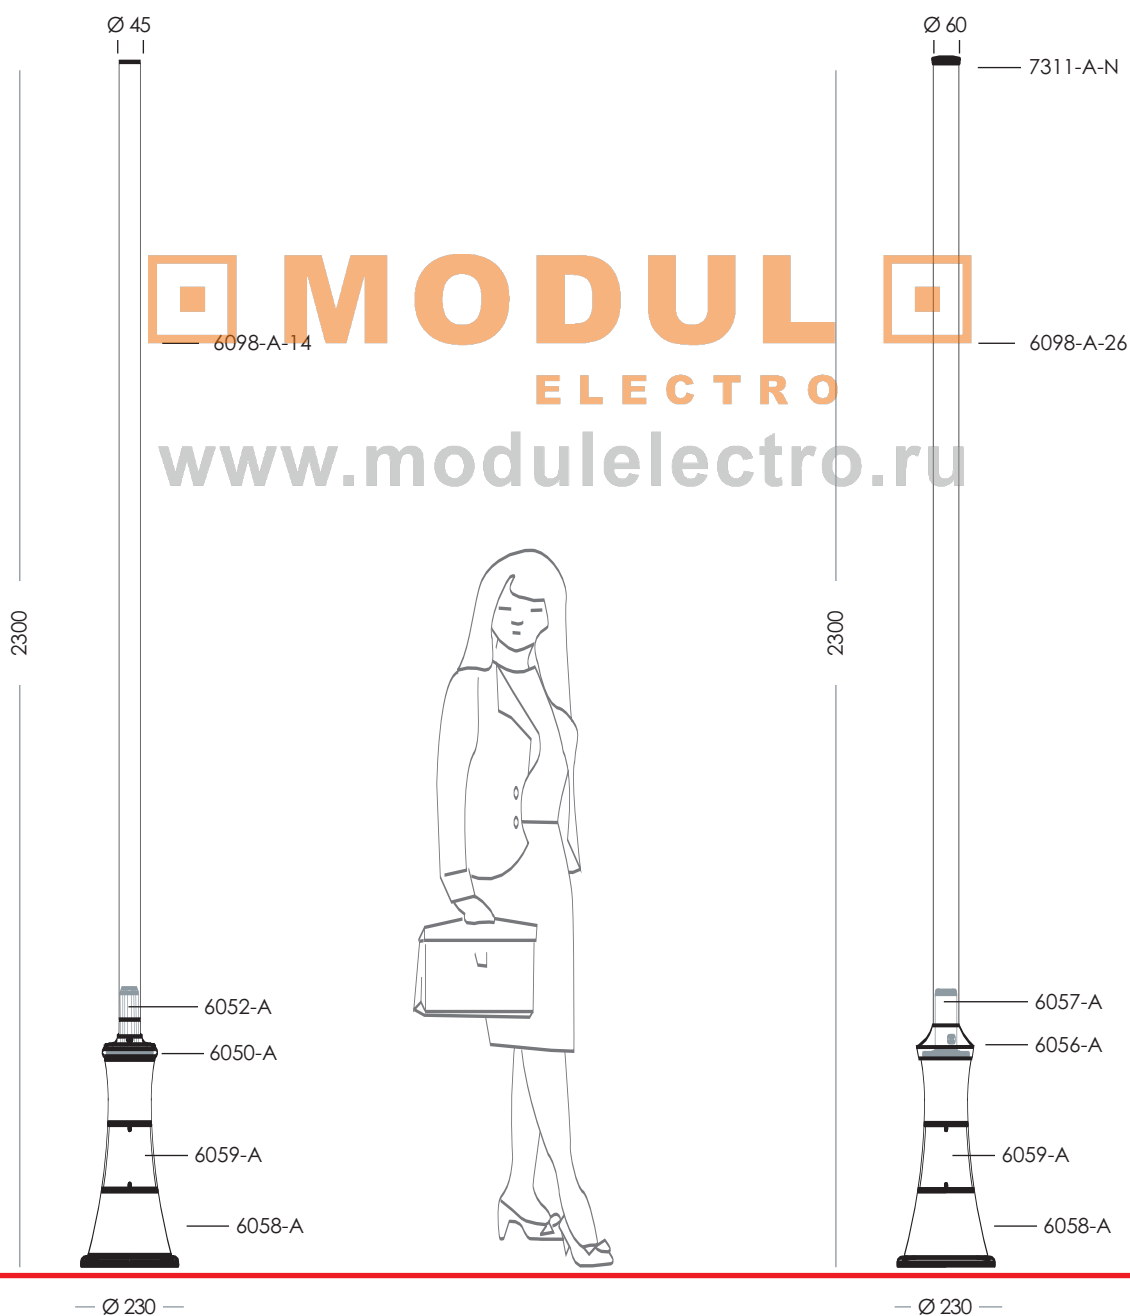

MODULO
ELECTRO
www.modulelectro.ru

ART. 20000-A-064

ART. 20000-A-065