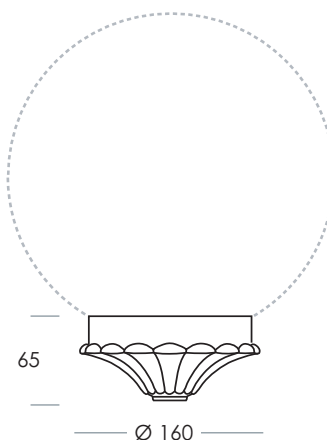

Sphere Holders

ART. 5041-A
Per globo Ø 200 - For globe Ø 200

ART. 5042-A
Per globo Ø 250 - For globe Ø 250

ART. 5043-A
Per globo Ø 300 - For globe Ø 300

MODULO
ELECTRO

www.modulelectro.ru

MODUL
ELECTRO
www.modulelectro.ru