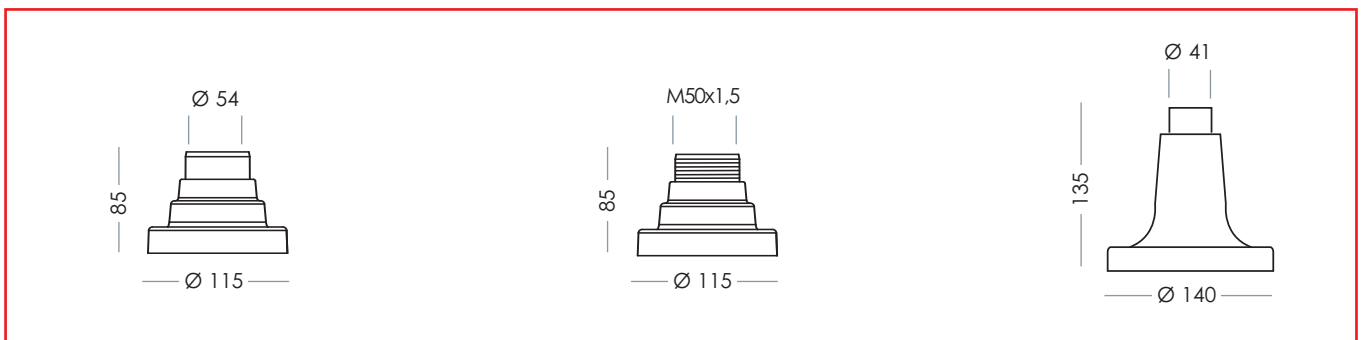

ELECTRO

www.modulelectro.ru

ART. 6015-A
Tornita Ø esterno 54 per tubo Ø 60
Tuorned ext. Ø 54 for tube Ø 60

ART. 6015-A-I
Filetto M50x1,5 - Thread M50x1,5

ART. 6021-A