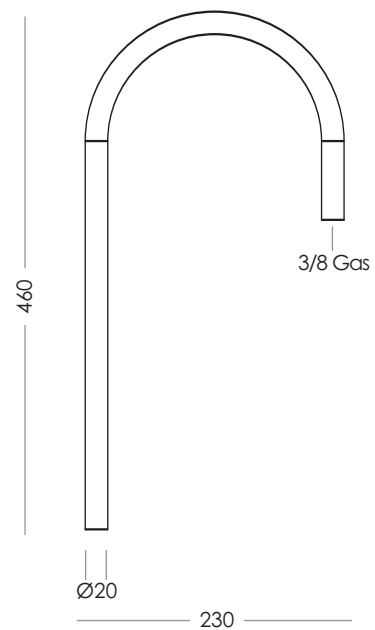

ART. 1600-A

ART. 1610-A

MODULO

ELECTRO

www.modulelectro.ru