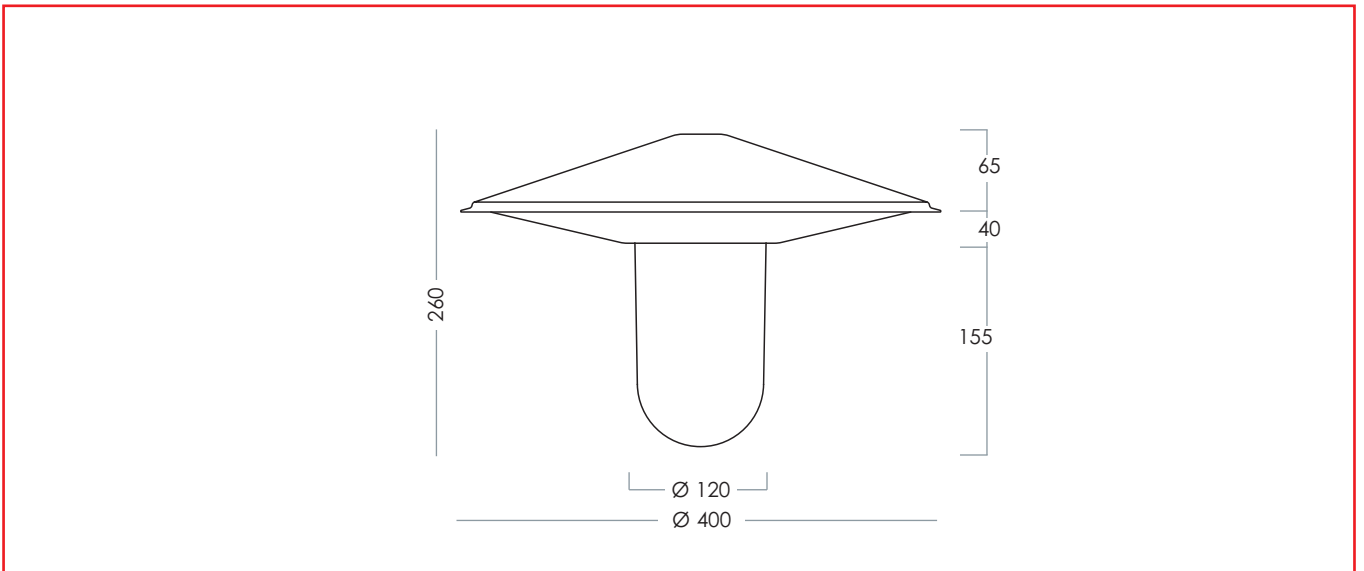

MODUL
ELECTRO
www.modulelectro.ru

ART. 2353-A

MODULO ELECTRO

www.modulelectro.ru

ART. 50390-A

Rame lucido - Polished copper

ART. 50390-A-I

Rame grezzo - Raw copper