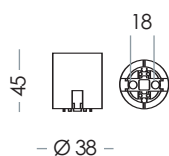

ART. 7122-A-B Bianco - White
Portalampada E14 - Lampholder E14

ART. 7125-A-N Nero - Black
Cappuccio per portalampada E14
Cap for lampholder E14

ART. 7125-A-B Bianco - White
Cappuccio per portalampada E14
Cap for lampholder E14

MODULO
ELECTRO

www.modulelectro.ru

ART. 7121-A-N Nero - Black
Portalampada E27 - Lampholder E27

ART. 7121-A-B Bianco - White
Portalampada E27 - Lampholder E27

ART. 7123-A-N Nero - Black
Cappuccio per portalampada E27
Cap for lampholder E27

ART. 7123-A-B Bianco - White
Cappuccio per portalampada E27
Cap for lampholder E27