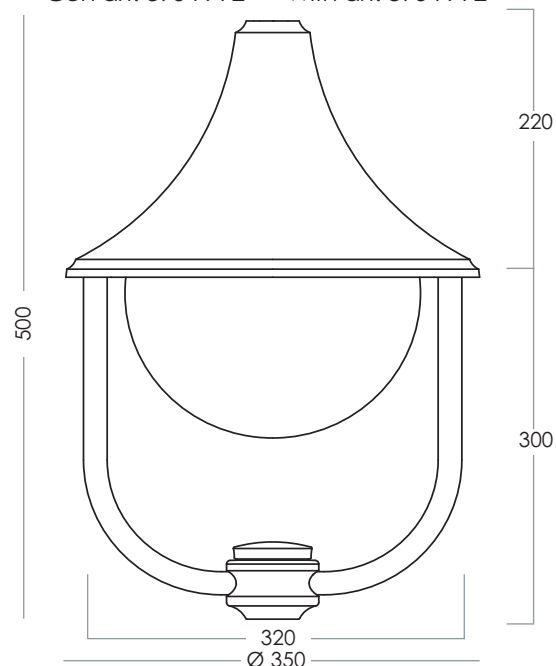

MODUL
ELECTRO
www.modulelectro.ru