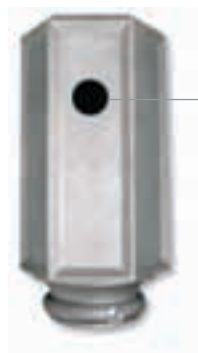

ART. 6080-A

ART. 6081-A
Centropalo
Center pole

ART. 6081-A-2
2 luci - 2 lights

Fori - Holes Ø7 INT. 25

ART. 6081-A-11
1 luce - 1 light

Foro - Hole Ø18,5

ART. 6081-A-3
3 luci - 3 lights

ART. 6081-A-12
3 luci - 3 lights