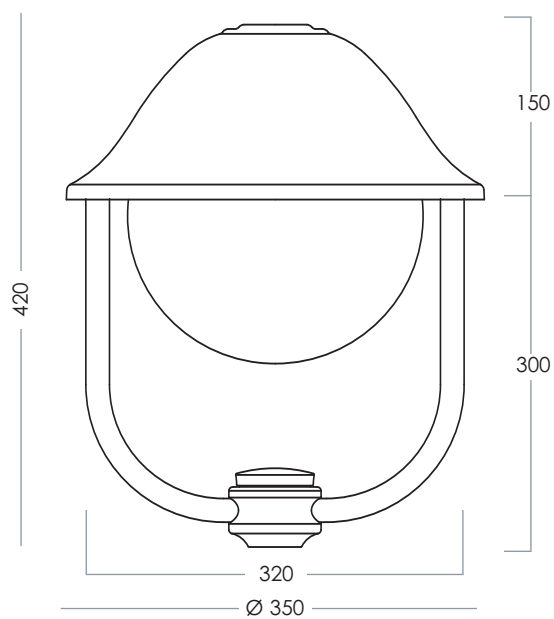

MODUL
ELECTRO
www.modulelectro.ru