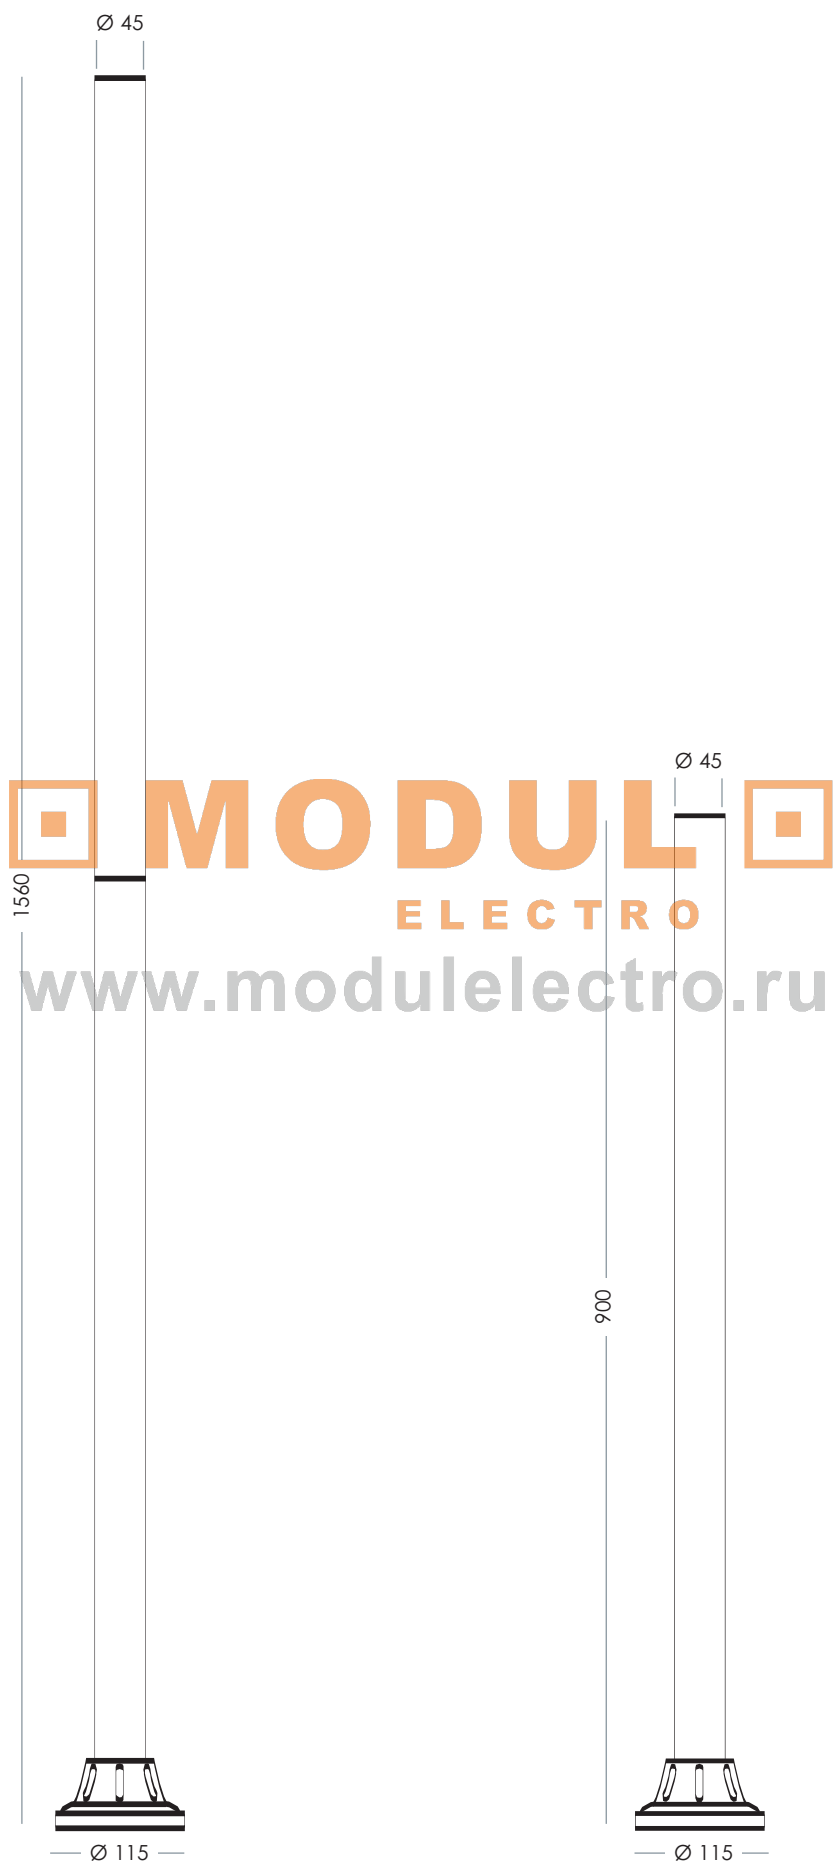

MODULO
ELECTRO
www.modulelectro.ru

ART. 6097-A-3
3 luci - 3 lights / 2mt

ART. 6096-A-3
3 luci - 3 lights / 1,7mt

ART. 6095-A-I
1 luce - 1 light / 1mt

ART. 6094-A-I
1 luce - 1 light / 0,50mt

ART. 6097-A-2
2 luci - 2 lights / 2mt