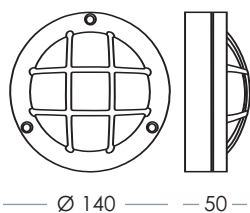

MODULO
ELECTRO
www.modulelectro.ru