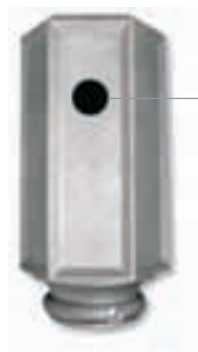

ART. 6082-A-11
1 luce - 1 light

Foro - Hole Ø18,5