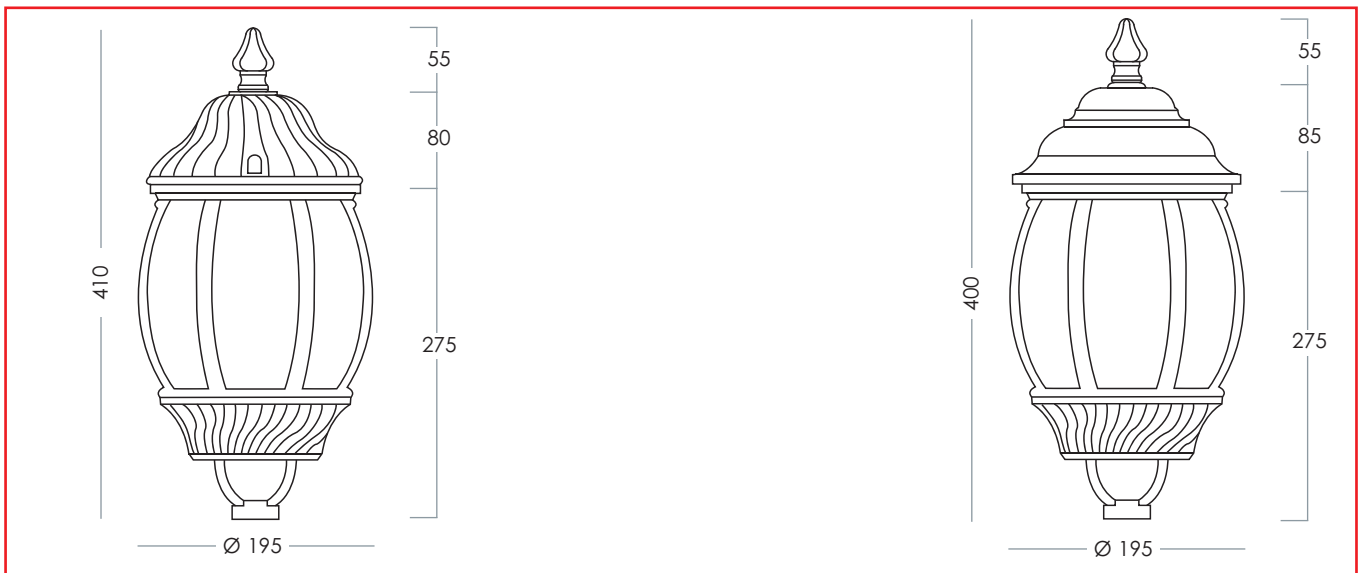

MODULO
ELECTRO

www.modulelectro.ru

ART. 5091I-A
Rame lucido - Polished copper

ART. 5091I-A-I
Rame grezzo - Raw copper

ART. 3802-A

N.2 pcs per 1 gabbia completa
N.2 pcs for 1 complete cage

ART. 7430-A

Policarbonato trasparente,
n.2 pcs per gabbia completa
Transparent polycarbonate
n.2 pcs for complete cage