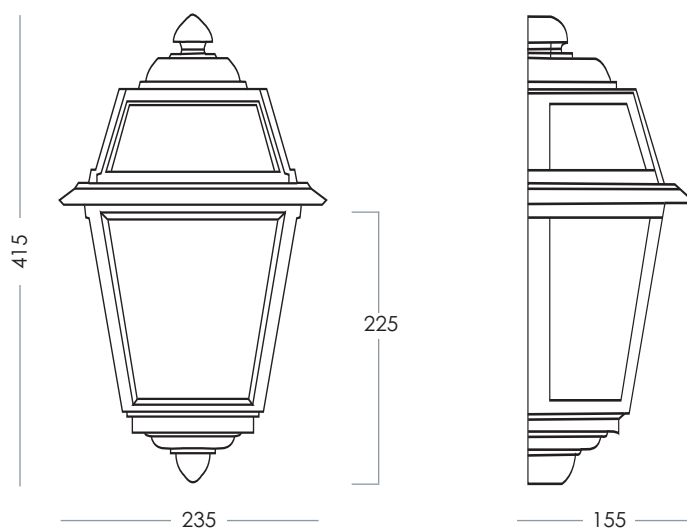

ART. 712I-A-B Bianco - White
Portalampada E27 - Lampholder E27

ART. 7120-A-B Bianco - White
Supporto per E27 - Support E27

ART. 7110-A-B Bianco - White
Supporto E27 per portalampada ceramici
Support E27 for Lampholder (ceramic made)

MODULO

ELECTRO

www.modulelectro.ru

ART. 700I-A

Passacavo per Piastra Ø26
Grommet for Plate Ø26

ART. 7000-A

Passacavo per Box Ø21
Grommet for Box Ø21