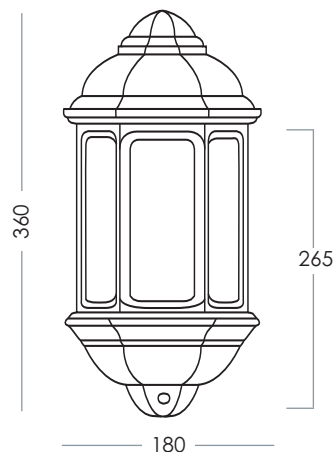

ART. 7121-A-B Bianco - White
Portalampada E27 - Lampholder E27

ART. 7101-A-B Bianco - White
Supporto per E27 - Support E27

ART. 7120-A-B Bianco - White
Supporto per E27 - Support E27

ART. 7100-A-B Bianco - White
Supporto E27 per portalampada ceramici
Support E27 for Lampholder (ceramic made)

MODULE ELECTRO

www.modulelectro.ru

ART. 7001-A

Passacavo per Piastra Ø26
Grommet for Plate Ø26

ART. 7000-A

Passacavo per Box Ø21
Grommet for Box Ø21