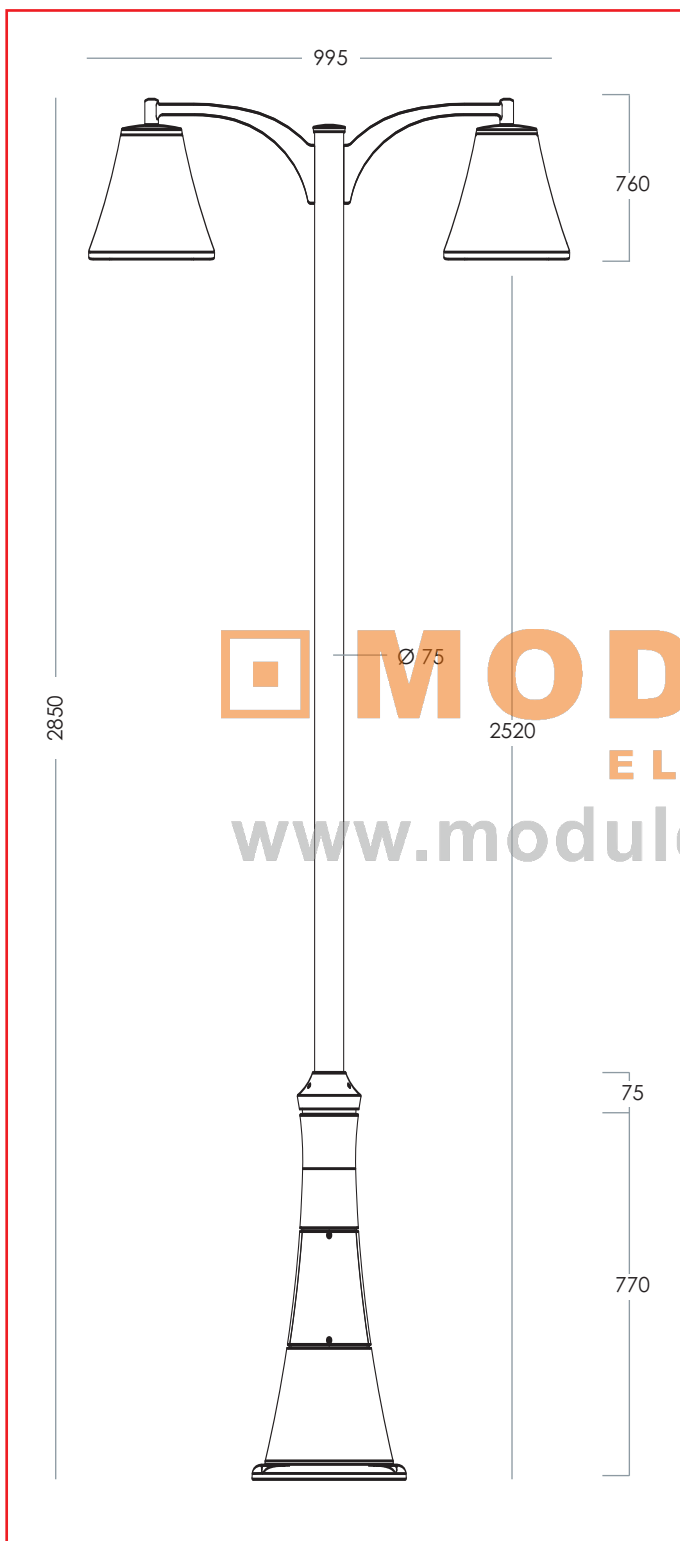

· COMPONENTI BASE · BASIC COMPONENTS

- N. 2 pcs art. 5950-A
- N. 2 pcs art. 097-TM125
- N. 2 pcs art. 097-TM120
- N. 2 pcs art. 097-TM105
- N. 2 pcs art. 7910-A
- N. 2 pcs art. 5960-A
- N. 2 pcs art. 7183-A
- N. 2 pcs art. 7880-A
- N. 2 pcs art. 5970-A
- N. 2 pcs art. 1046-A
- N. 1 pcs art. 6037-A
- N. 1 pcs art. 6038-A
- N. 1 pcs art. 6055-A
- N. 1 pcs art. 6053-A-T
- N. 1 pcs art. 6098-A-602
- N. 1 pcs art. 7312-A-A

MODULO
ELECTRO
www.modulelectro.ru