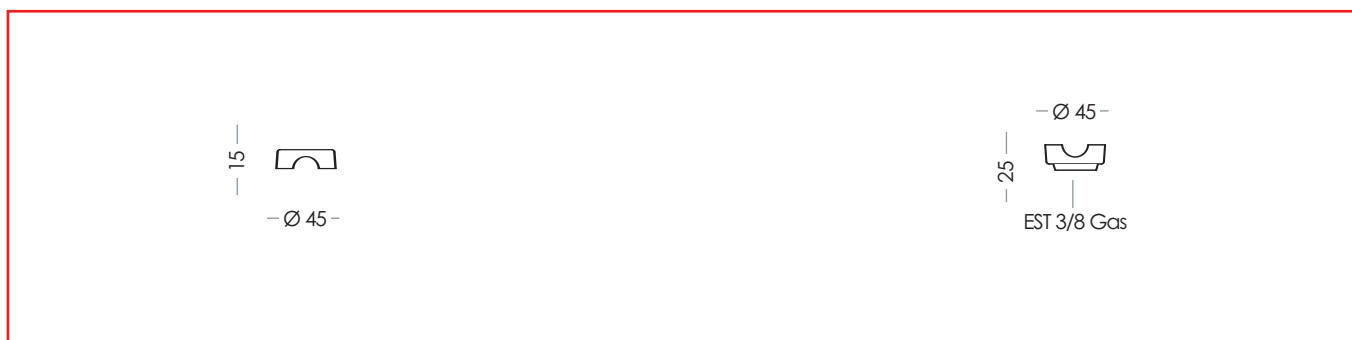

ART. 5000-A

MODULO
ELECTRO

www.modulelectro.ru

ART. 5800-A

Per tubo Ø 20
For tube Ø 20

ART. 5801-A

Per tubo Ø 20
For tube Ø 20

Accessories