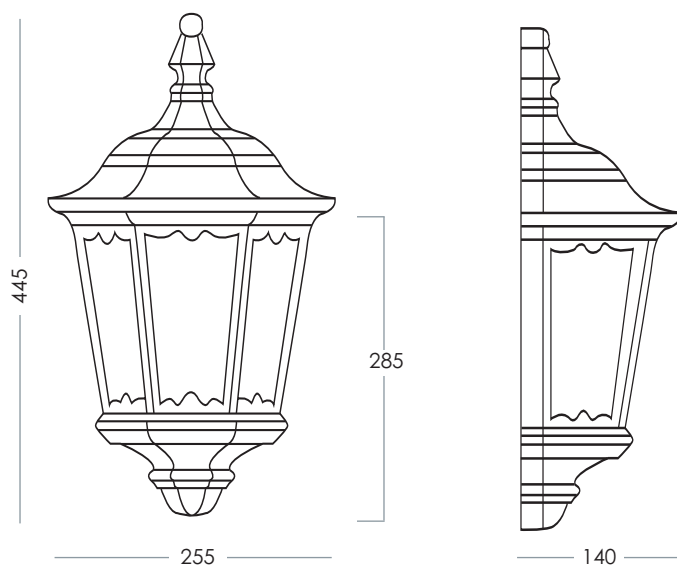

ART. 7121-A-B Bianco - White
Portalampada E27 - Lampholder E27

ART. 7101-A-B Bianco - White
Supporto per E27 - Support E27

ART. 7120-A-B Bianco - White
Supporto per E27 - Support E27

ART. 7100-A-B Bianco - White
Supporto E27 per portalampada ceramici
Support E27 for Lampholder (ceramic made)

MODULE

ELECTRO

www.modulelectro.ru

ART. 7001-A

Passacavo per Piastra Ø26
Grommet for Plate Ø26

ART. 7000-A

Passacavo per Box Ø21
Grommet for Box Ø21