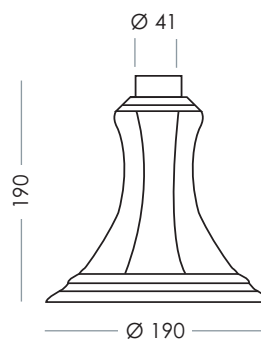

ART. 6015-A-I
Filetto M50x1,5 - Thread M50x1,5

ART. 6021-A

ART. 6016-A

ART. 6016-A-1

Per tubo liscio Ø 45x2
For smooth tube Ø 45x2

MODULO

ELECTRO

www.modulelectro.ru