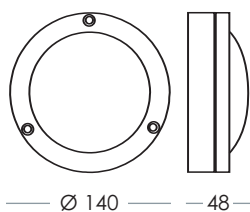

MODULO
ELECTRO
www.modulelectro.ru