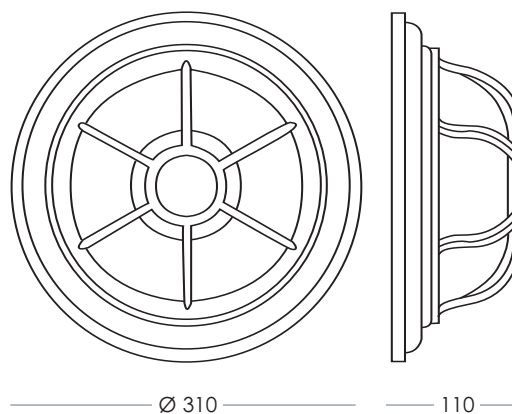

ART. 7121-A-B Bianco - White
Portalampada E27 - Lampholder E27

ART. 7101-A-B Bianco - White
Supporto per E27 - Support E27

ART. 7120-A-B Bianco - White
Supporto per E27 - Support E27

ART. 7100-A-B Bianco - White
Supporto E27 per portalampada ceramici
Support E27for Lampholder (ceramic made)

MODULE

ELECTRO

www.modulelectro.ru

ART. 7001-A

Passacavo per Piastra Ø26
Grommet for Plate Ø26

ART. 7000-A

Passacavo per Box Ø21
Grommet for Box Ø21