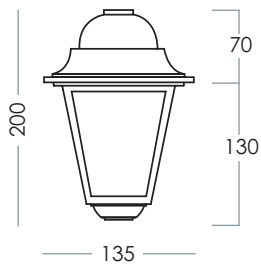

MODULO
ELECTRO
www.modulelectro.ru