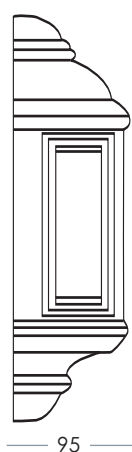

ART. 7121-A-B Bianco - White
Portalampada E27 - Lampholder E27

ART. 7101-A-B Bianco - White
Supporto per E27 - Support E27

ART. 7120-A-B Bianco - White
Supporto per E27 - Support E27

ART. 7100-A-B Bianco - White
Supporto E27 per portalampada ceramici
Support E27 for Lampholder (ceramic made)

MODULE ELECTRO

www.modulelectro.ru

ART. 7001-A

Passacavo per Piastra Ø26
Grommet for Plate Ø26

ART. 7000-A

Passacavo per Box Ø21
Grommet for Box Ø21