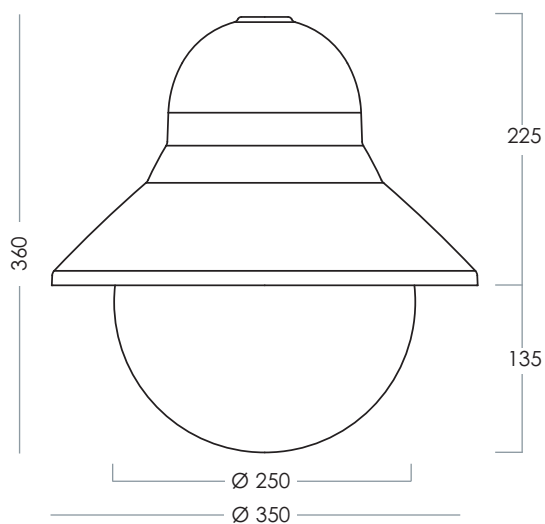

MODUL
ELECTRO
www.modulelectro.ru