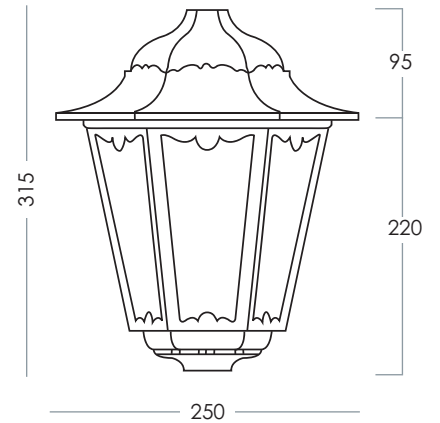

ART. 2501-A

MODUL
ELECTRO

www.modulelectro.ru