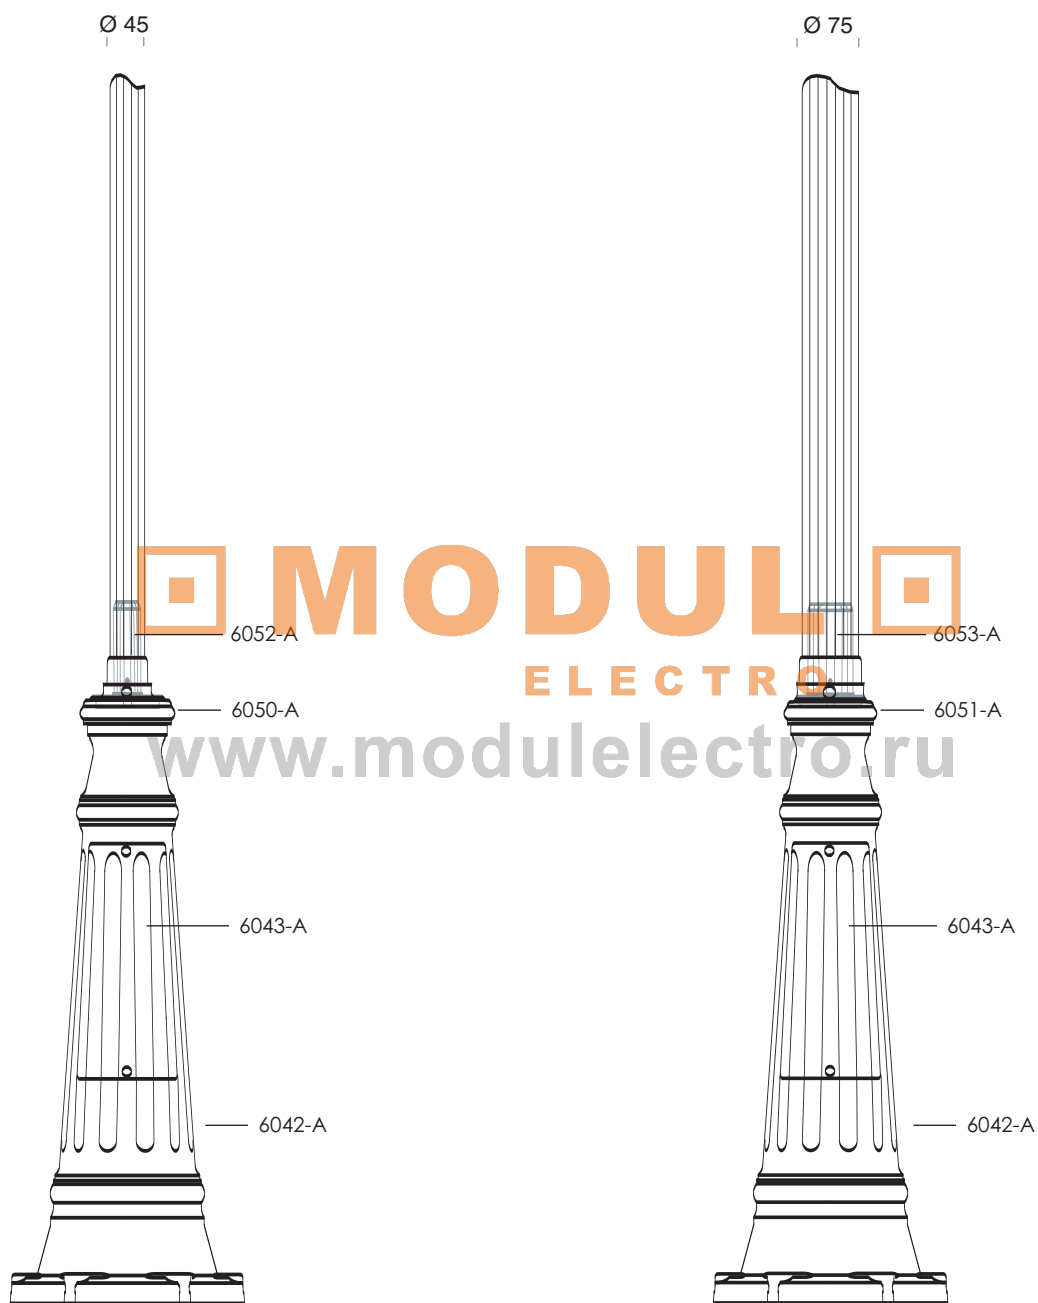

Esempi - Examples