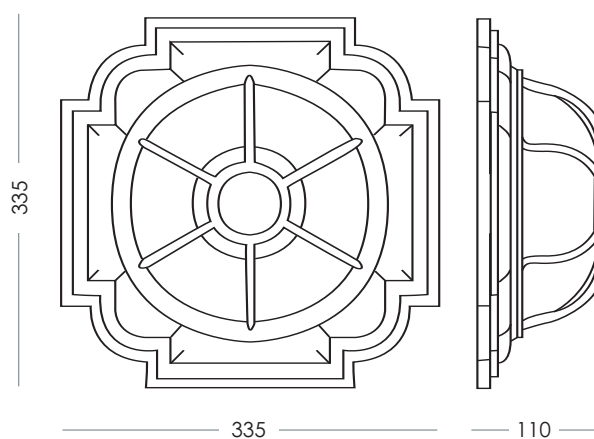

ART. 712-A-N Nero - Black
Portalampada E27 - Lampholder E27

ART. 712-A-B Bianco - White
Portalampada E27 - Lampholder E27

ART. 710I-A-B Bianco - White
Supporto per E27 - Support E27

ART. 7100-A-B Bianco - White
Supporto E27 per portalampada ceramici
Support E27for Lampholder (ceramic made)

ART. 7000-A
Passacavo per Box Ø21
Grommet for Box Ø21

MODULO
ELECTRO
www.modulelectro.ru