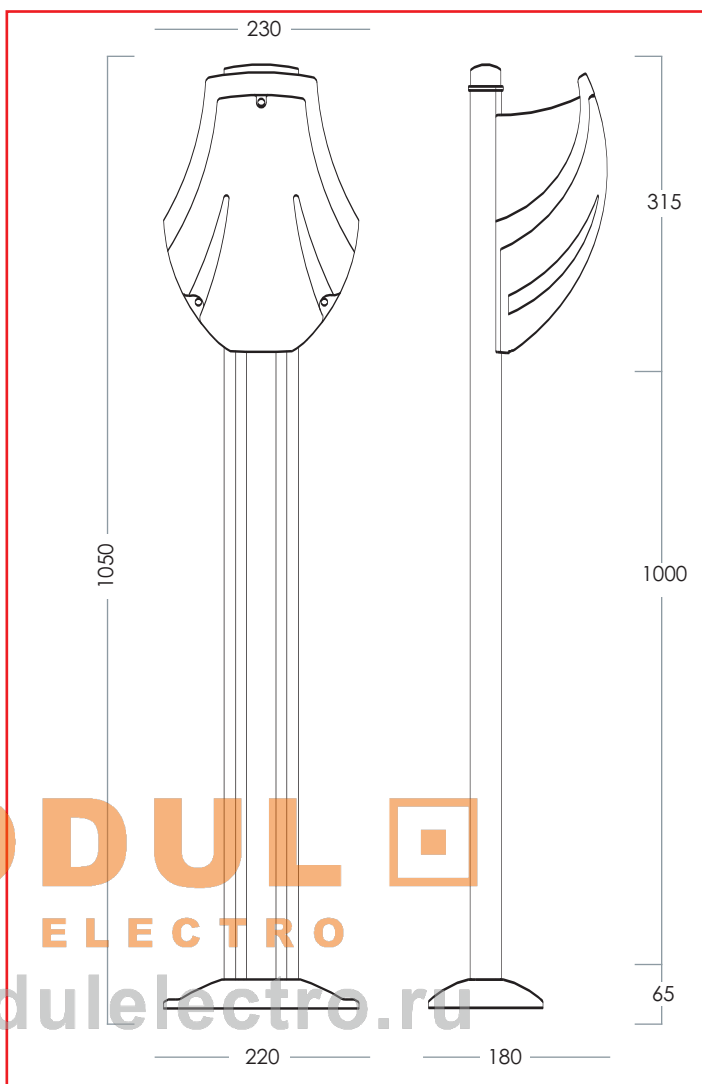

Sistema di elettrificazione E27
E27 Electrical system

Esempi di elettrificazione
Electrical system example

ART. 9730-A-N
Nero - Black

ART. 9730-A-B
Bianco - White

MODULO
ELECTRO

ART. 9780-A-1
1 luce - 1 light