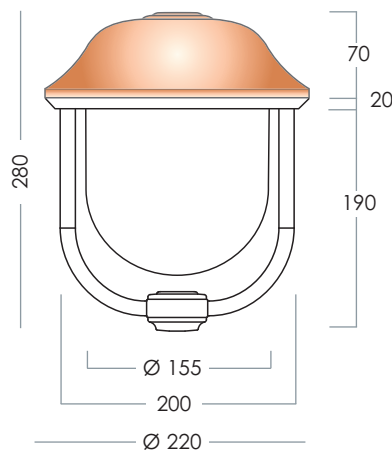

Tappo per art. 1602-A
Plug for art. 1602-A

ART. 7302-A-B Bianco - White

Tappo per art. 1602-A
Plug for art. 1602-A

ART. 1602-A

ART. 2357-A

ART. 50402-A

Rame lucido - Polished copper

ART. 50402-A-I