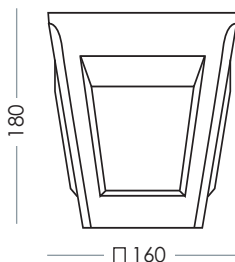

DIFFUSORI IN POLICARBONATO

POLYCARBONATE DIFFUSER

ART. 7720-A-O Opale - Opal

Pezzo unico per art. 3200-A
Single pcs for art. 3200-A

ART. 7721-A-O Opale - Opal

Pezzo unico per art. 3201-A / 3261-A
Single pcs for art. 3201-A / 3261-A

MODULO
ELECTRO

www.modulelectro.ru

ART. 7722-A-O Opale - Opal

Pezzo unico per art. 3202-A
Single pcs for art. 3202-A

N.4 pcs per 1 gabbia completa (3203-A)
N.4 pcs for 1 complete cage (3203-A)