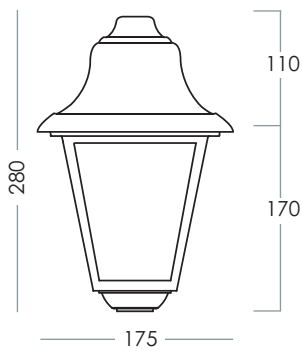

ART. 3201-A

MODULO
ELECTRO
www.modulelectro.ru