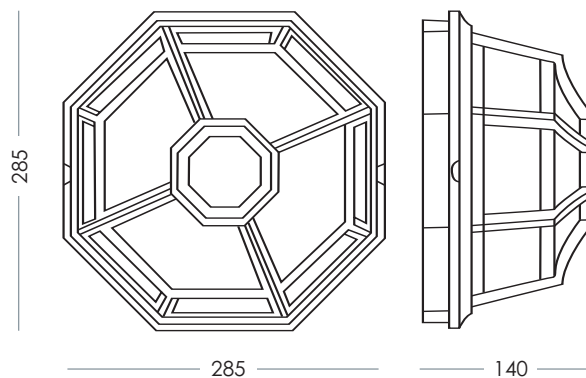

ART. 7121-A-B Bianco - White
Portalampada E27 - Lampholder E27

ART. 7101-A-B Bianco - White
Supporto per E27 - Support E27

ART. 7120-A-B Bianco - White
Supporto per E27 - Support E27

ART. 7100-A-B Bianco - White
Supporto E27 per portalampada ceramici
Support E27for Lampholder (ceramic made)

MODULE ELECTRO

www.modulelectro.it

ART. 7001-A

Passacavo per Piastra Ø26
Grommet for Plate Ø26

ART. 7000-A

Passacavo per Box Ø21
Grommet for Box Ø21