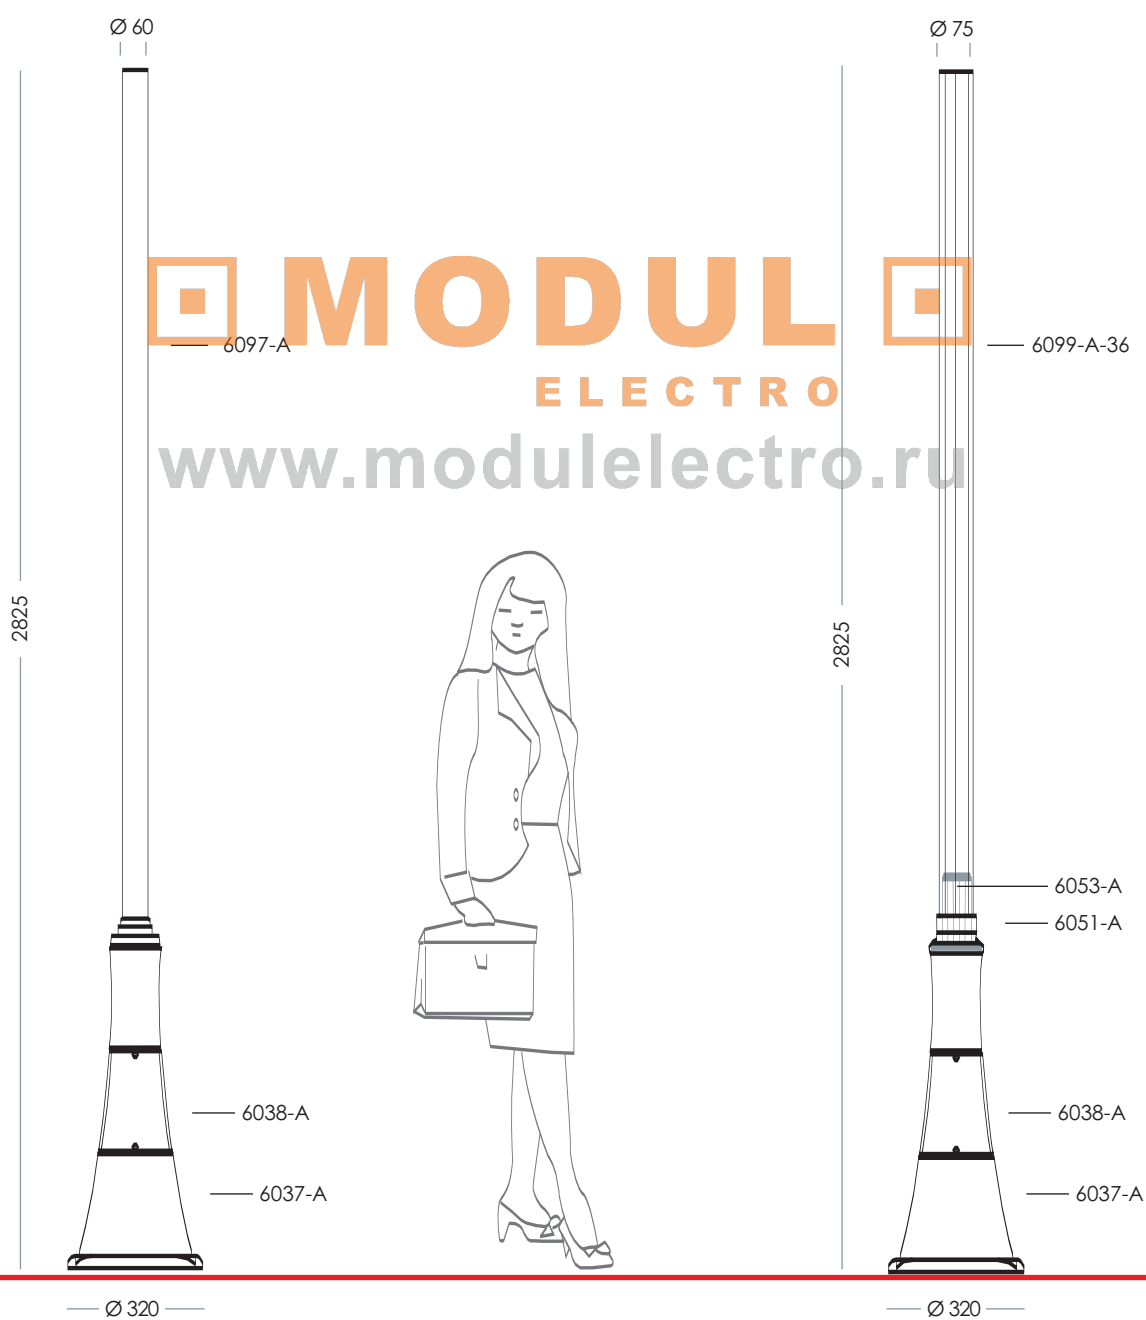

ART. 6098-A-603

3 luci - 3 lights / 2mt

ESEMPIO DI UTILIZZO ART. 6098-A-602

EXAMPLE FOR ART. 6098-A-602

MODULO
ELECTRO
www.modulelectro.ru

ART. 20000-A-060

ART. 20000-A-061

MODULO
ELECTRO
www.modulelectro.ru