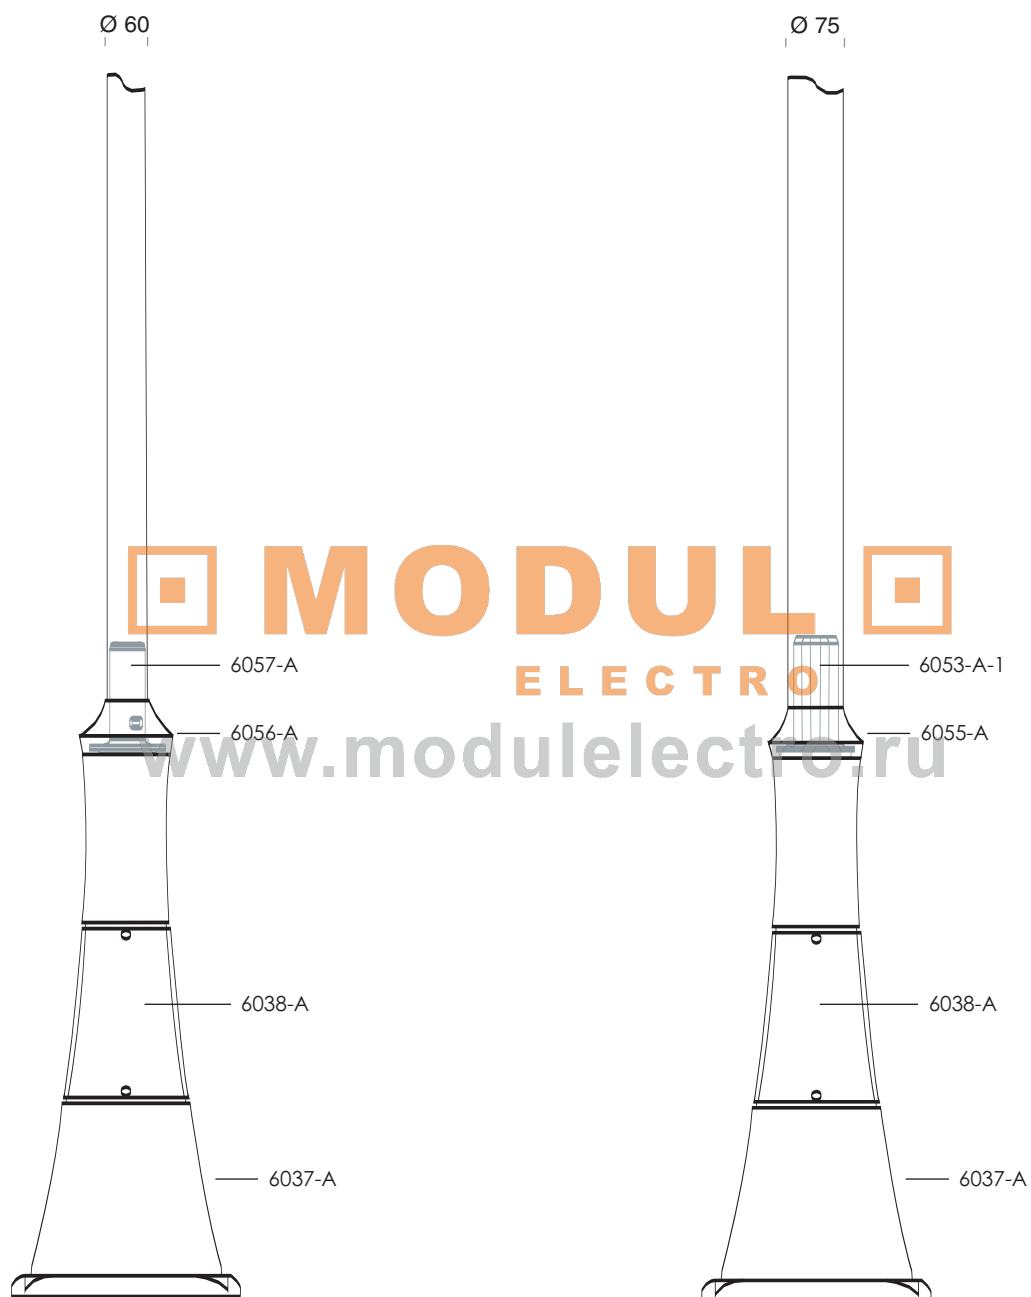

Esempi - Examples