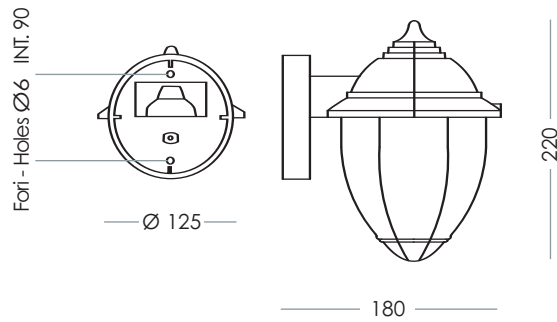

Vetro color ambra - Glass-amber color

ART. 7491-A-T

Vetro trasparente - Transparent glass

MODULO
ELECTRO

www.modulelectro.ru