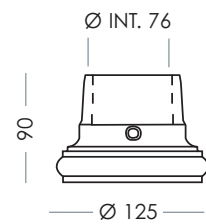

Per tubo liscio Ø 75
For smooth tube Ø 75

Esempi - Examples

ART. 6050-A

ART. 6051-A

MODULO
ELECTRO

www.modulelectro.ru

ART. 6052-A

Per tubo rigato e liscio Ø 45
For ruled and smooth tube Ø 45