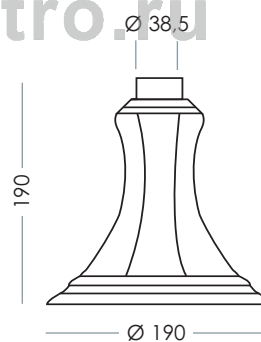

ART. 6016-A-4

Per tubo rigato Ø 45x2
For ruled tube Ø 45x2