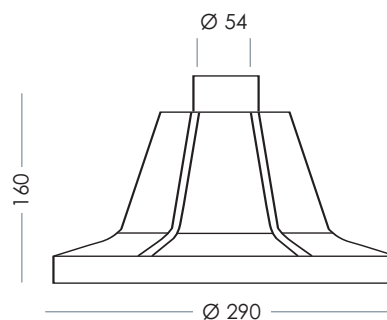

ART. 6030-A

Per tubo Ø 60
For tube Ø 60