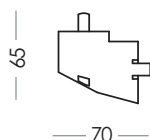

MODULO

ELECTRO

www.modulelectro.ru

ACCESSORI