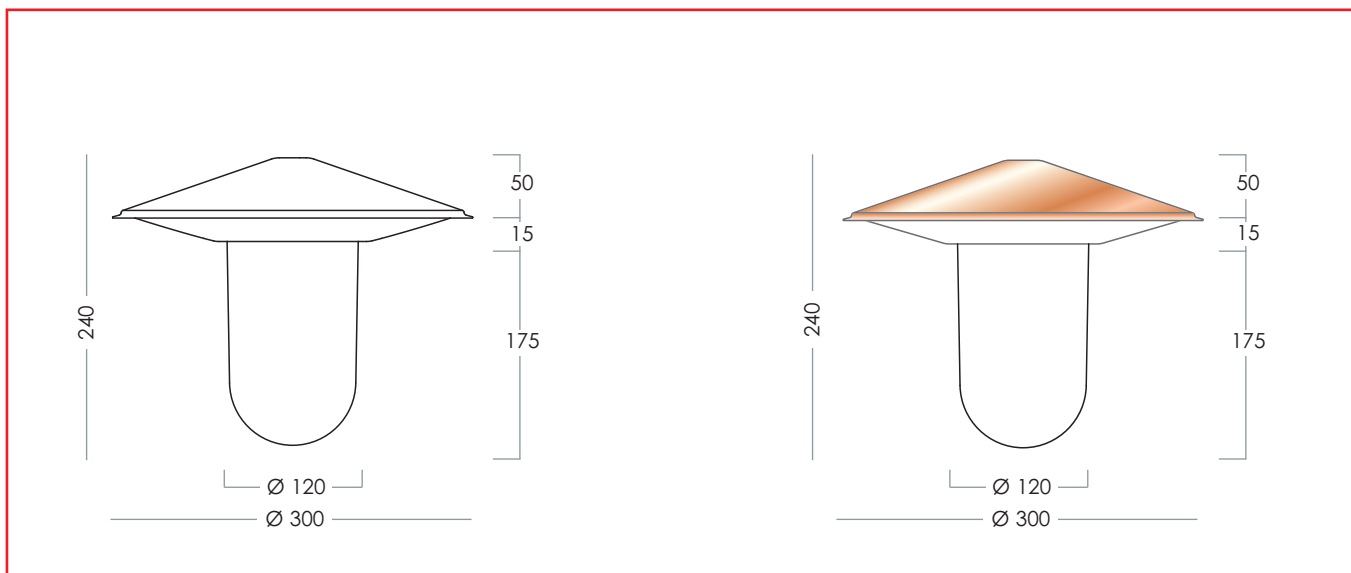

MODUL
ELECTRO
www.modulelectro.ru