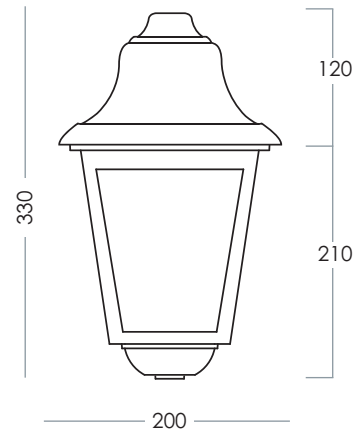

ART. 3201-A

MODULO
ELECTRO
www.modulelectro.ru