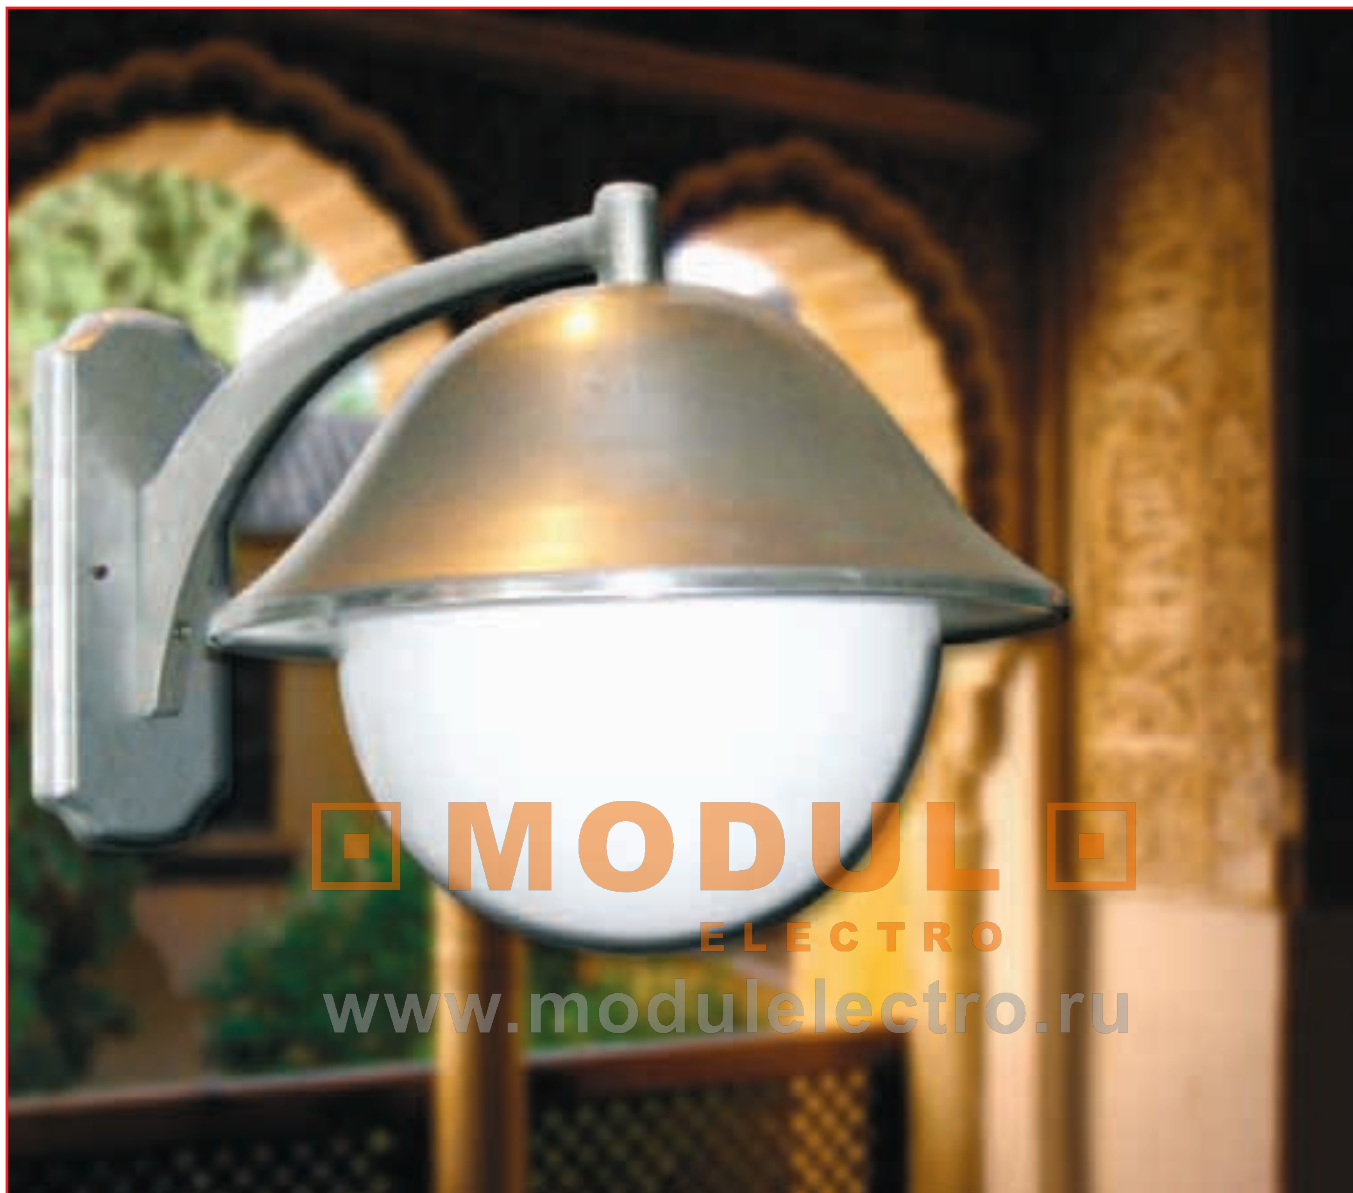

Tappo bianco - White plug

ART. 7311-A-V

Tappo verde - Green plug

ART. 7311-A-A

Tappo antracite - Anthracite plug

ART. 7311-A-G

Tappo grigio - Gray plug

ART. 1603-A