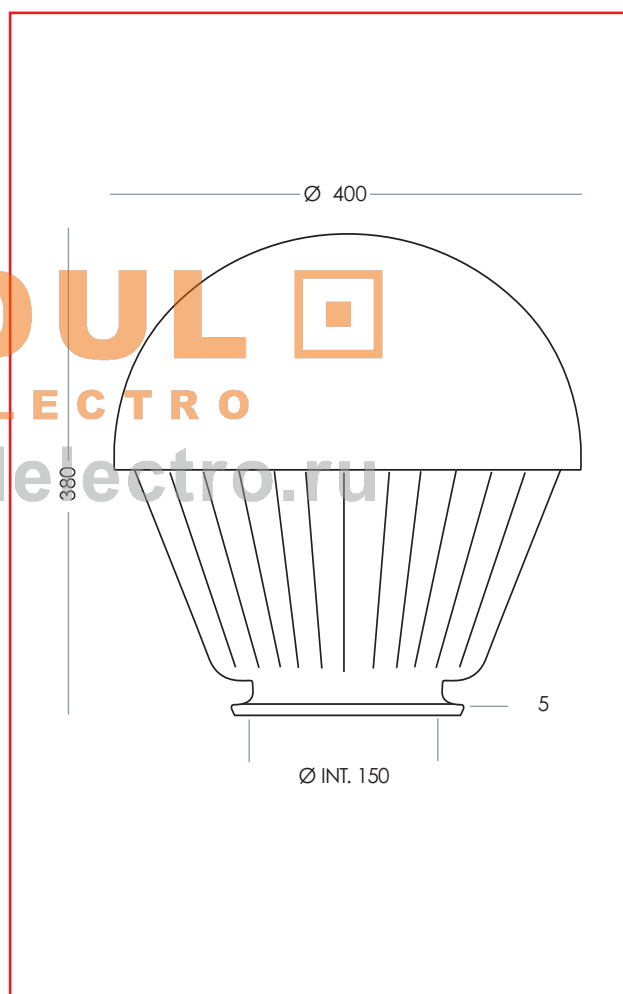

MODULO
ELECTRO

www.modulelectro.ru

ART. 7458-A-NT