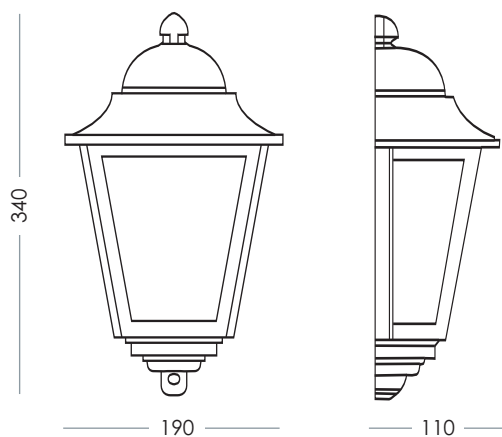

MODUL
ELECTRO
www.modulelectro.ru