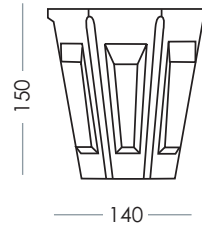

Diffusers

DIFFUSORI IN POLICARBONATO

POLYCARBONATE DIFFUSER

Pezzo unico per art. 3100-A
Single pcs for art. 3100-A

Pezzo unico per art. 3001-A / 3101-A
Single pcs for art. 3001-A / 3101-A

MODULO
ELECTRO

www.modulelectro.ru

Pezzo unico per art. 3102-A
Single pcs for art. 3102-A

N.6 pcs per 1 gabbia completa (3003-A / 3103-A)
N.6 pcs for 1 complete cage (3003-A / 3103-A)