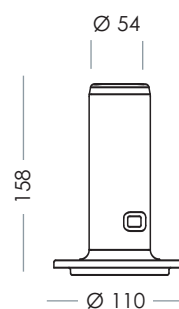

MODULO ELECTRO
www.modulelectro.ru

Per tubo liscio Ø 60
For smooth tube Ø 60