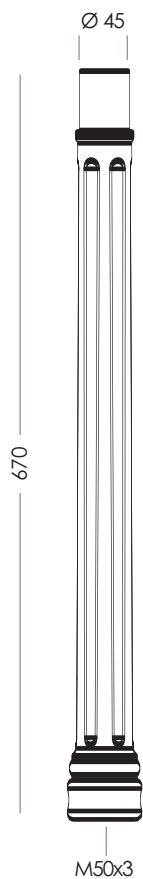

ART. 6044-A

ART. 6045-A

MODUL
ELECTRO

www.modulelectro.ru