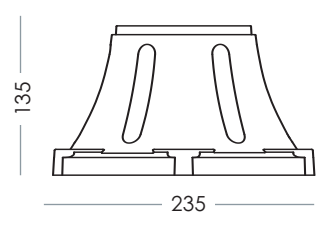

MODULO
ELECTRO

www.modulelectro.ru