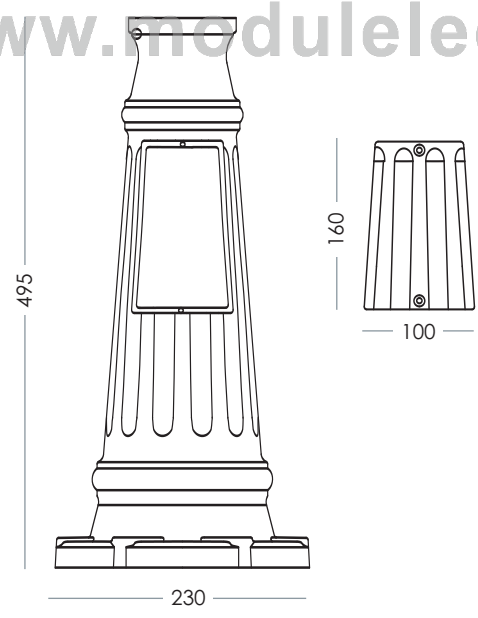

MODULO
ELECTRO

www.modulelectro.ru