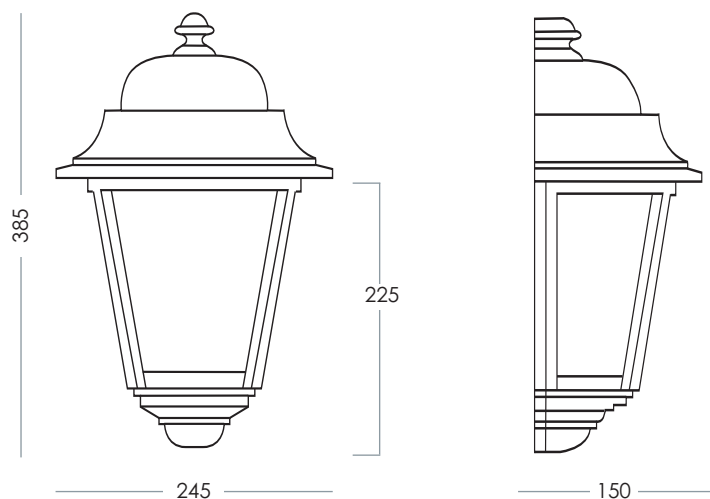

ART. 712I-A-B Bianco - White
Portalampada E27 - Lampholder E27

ART. 7120-A-B Bianco - White
Supporto per E27 - Support E27

ART. 7110-A-B Bianco - White
Supporto E27 per portalampada ceramici
Support E27 for Lampholder (ceramic made)

MODULO

ELECTRO

www.modulelectro.ru

ART. 700I-A

Passacavo per Piastra Ø26
Grommet for Plate Ø26

ART. 7000-A

Passacavo per Box Ø21
Grommet for Box Ø21