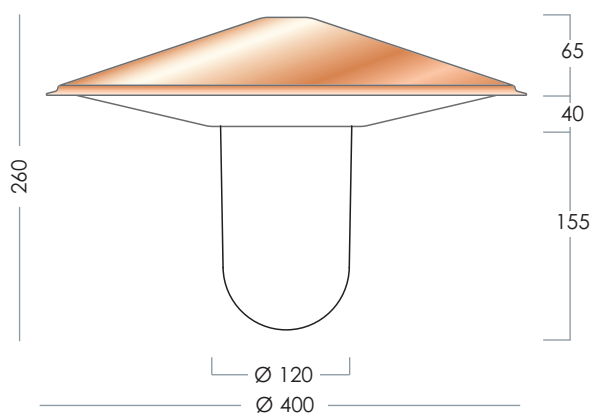

ART. 7391-A-O
Policarbonato opale
Opal polycarbonate

MODULO ELECTRO

www.modulelectro.ru