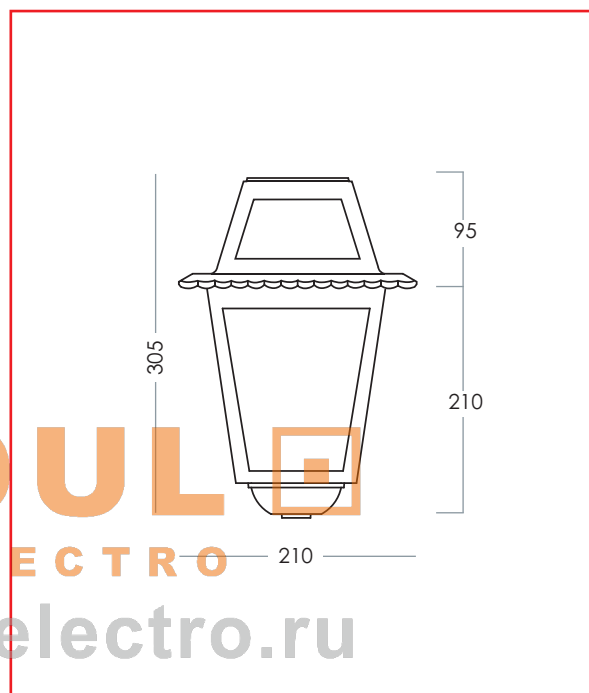

MODULO
ELECTRO
www.modulelectro.ru

N.B.

La gabbia 3202-A può essere sostituita dalla gabbia 3242-A col relativo fondello 5520-A. Quest'ultima combinazione supporta tutti i cappelli utilizzati per l'art. 3202-A.

NOTE:.

The cage 3202-A is interchangeable with cage 3242-A combined with specific bottom 5520-A. This second option combination allow to use all the covers usually combined with Art. 3202-A.