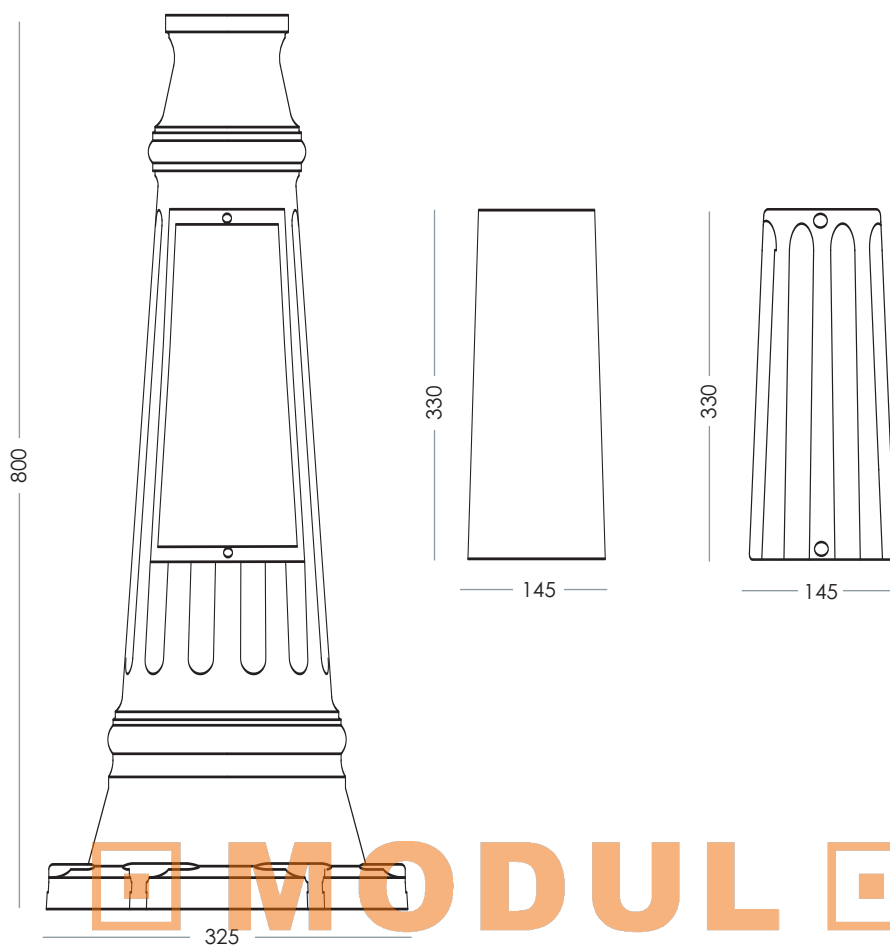

MODULO
ELECTRO

www.modulelectro.ru