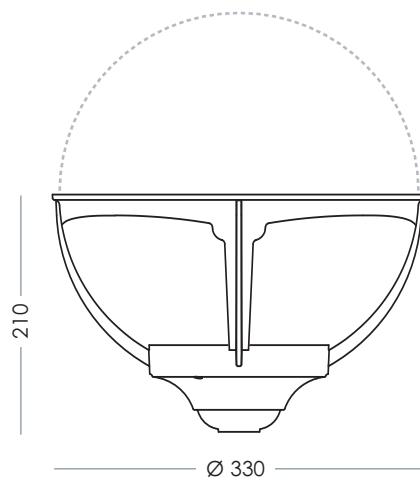

Sphere Holders

ART. 5101-A
Per globo Ø 200 - For globe Ø 200

ART. 5102-A
Per globo Ø 250 - For globe Ø 250

ART. 5103-A
Per globo Ø 300 - For globe Ø 300

MODULO
ELECTRO
www.modulelectro.ru

MODUL
ELECTRO
www.modulelectro.ru