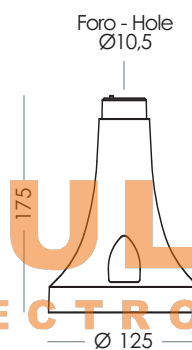

ART. 6014-A

MODULO
ELECTRO
www.modulelectro.ru

ART. 6013-A
Sottobase per art. 6012-A
Underbase for art. 6012-A

ART. 6012-A

MODULO
ELECTRO

www.modulelectro.ru

ART. 6022-A
Tornita Ø 54 per tubo Ø 60
Tuorned Ø 54 for tube Ø 60