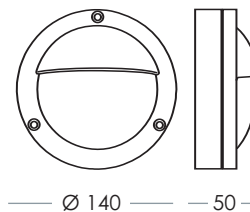

MODULO
ELECTRO
www.modulelectro.ru