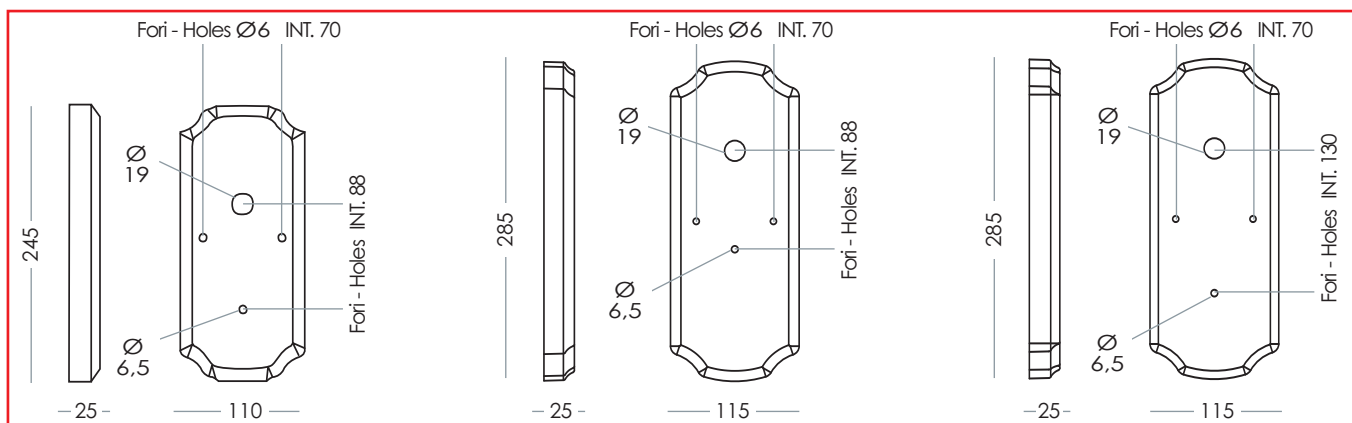

ART. 1012-A-2

ART. 1029-A-1