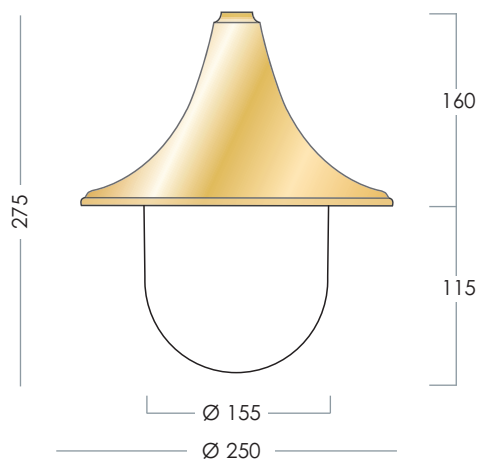

ART. 7380-A-B
Bianco - White

MODULO ELECTRO

www.modulelectro.ru

ART. 7390-A-O
Policarbonato opale
Opal polycarbonate