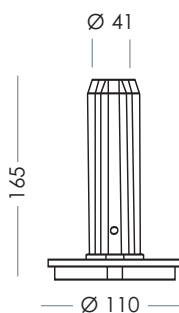

ART. 6050-A

ART. 6051-A

MODULO
ELECTRO

www.modulelectro.ru

Per tubo rigato e liscio Ø 45
For ruled and smooth tube Ø 45

Per tubo rigato Ø 75
For ruled tube Ø 75