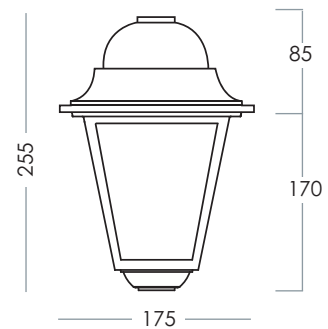

MODULO
ELECTRO
www.modulelectro.ru