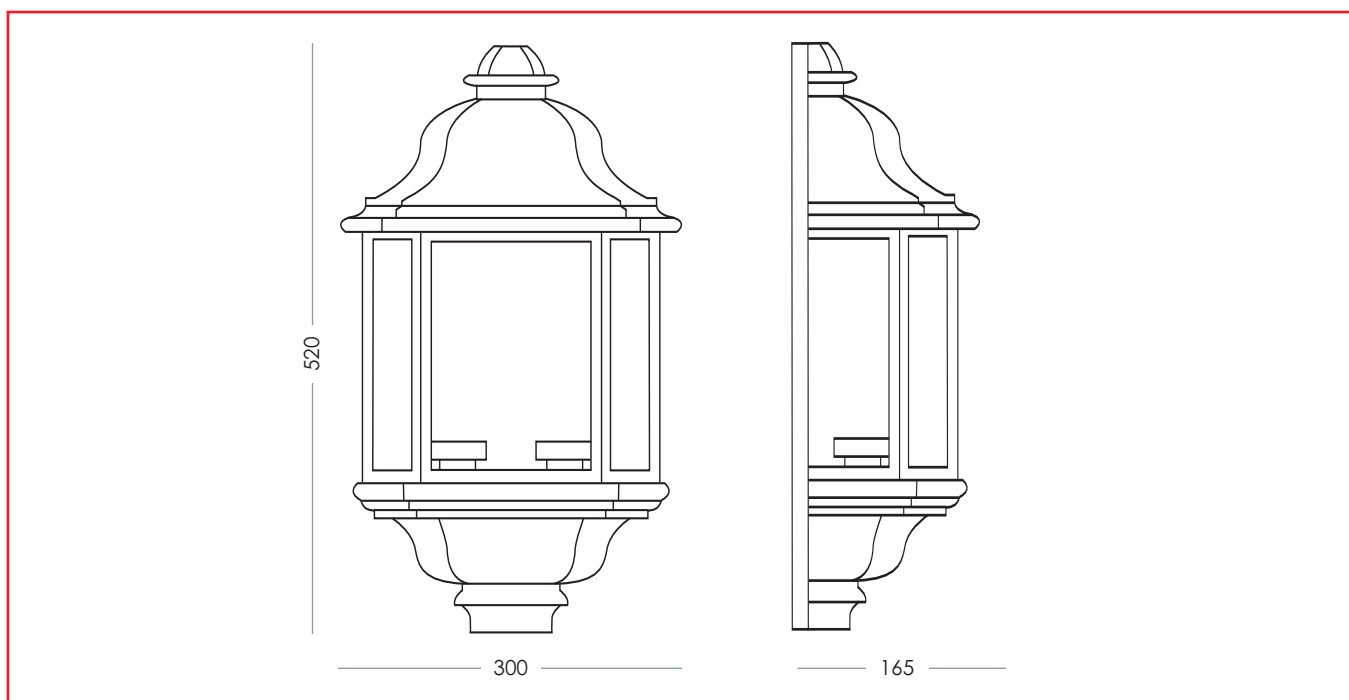

ART. 7196-A-B
Portalampada bianco - White lampholder

MODULO

ELECA

ART. 7000-A
Passacavo per Box Ø21
Grommet for Box Ø21

www.modulelectro.ru