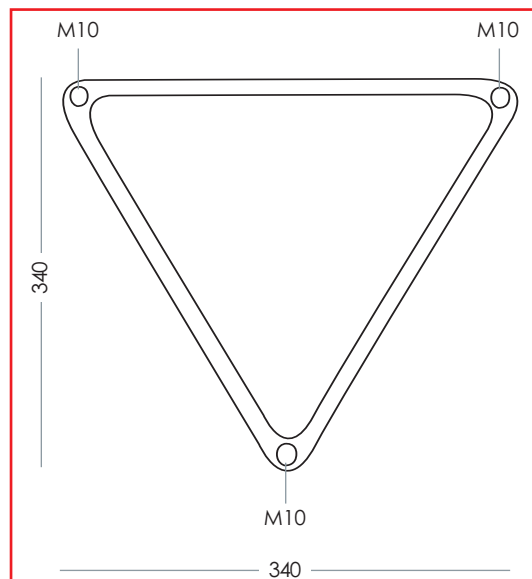

Accessories

DIME DI FISSAGGIO

FIXING ACCESSORY

ART. 5013-A

Per base 6040-A
For base 6040-A

MODULO
ELECTRO

www.modulelectro.ru

ART. 5014-A

Per basi 6041-A / 6032-A
For bases 6041-A / 6032-A