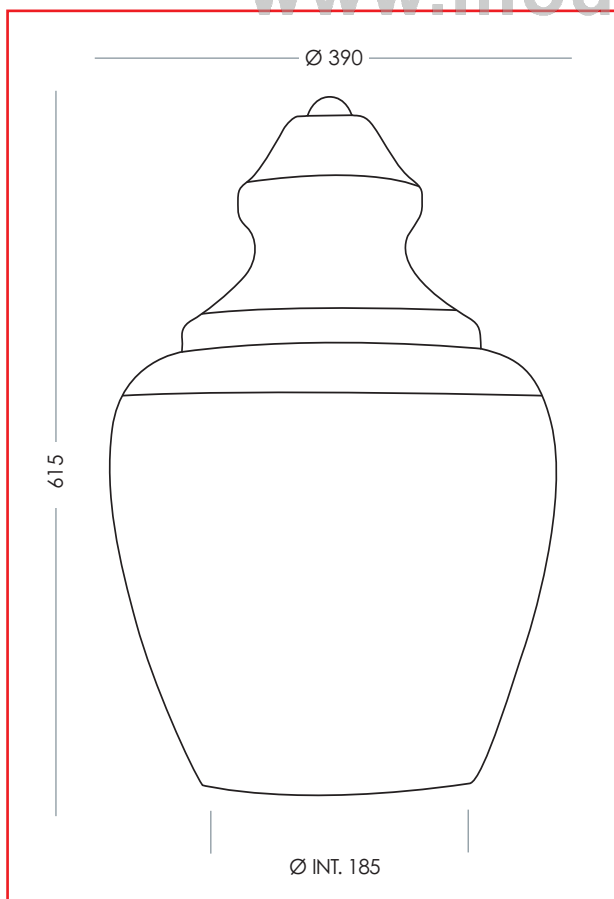

ART. 7475-A-NO

Diffusore opale con parte superiore nera
Opal diffuser with black top side

ART. 7475-A-NT

Diffusore trasparente con parte superiore nera
Transparent diffuser with black top side

ART. 7475-A-GO

Diffusore trasparente con parte superiore grigia
Transparent diffuser with gray top side

MODULO
ELECTRO

www.modulelectro.ru

ART. 7476-A-N Nero - Black

Riflettore interno con frangiluce
Internal reflector with breaking light system

ART. 7476-A-G Grigio - Gray

Riflettore interno con frangiluce
Internal reflector with breaking light system

ART. 7477-A-N Nero - Black

Supporto per diffusore - Diffuser support

ART. 7477-A-G Grigio - Gray

Supporto per diffusore - Diffuser support