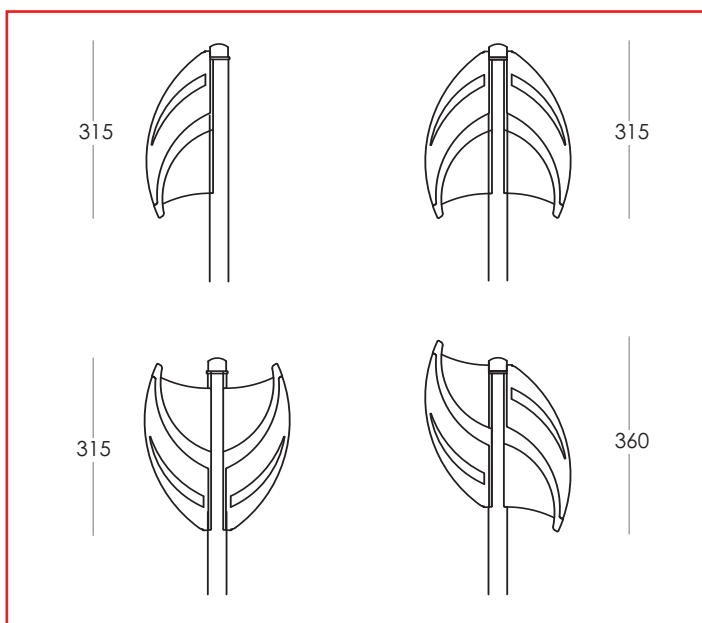

Esempi di montaggio
Assembly example