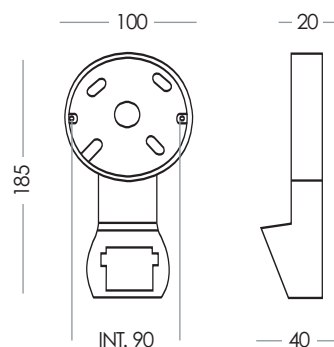

ART. 7193-A-B Bianco - White
Per art. 1001-A-2 - For art. 1001-A-2

MODULO
ELECTRO
www.modulelectro.ru

ART. 7192-A-N Nero - Black
Per art. 1031-A-1 - For art. 1031-A-1

ART. 7100-A-N Nero - Black
Supporto E27 per portalampada ceramici
Support E27for Lampholder (ceramic made)