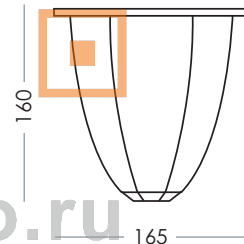

MODULO
ELECTRO

www.modulelectro.ru

ART. 7421-A Trasparente - Transparent

ART. 7421-A-G Giallo - Yellow

Pezzo unico - Single pcs

ART. 7580-A Trasparente - Transparent

ART. 7580-A-O Opale - Opal

N.6 pcs per 1 gabbia completa (3302-A)
N.6 pcs for 1 complete cage (3302-A)