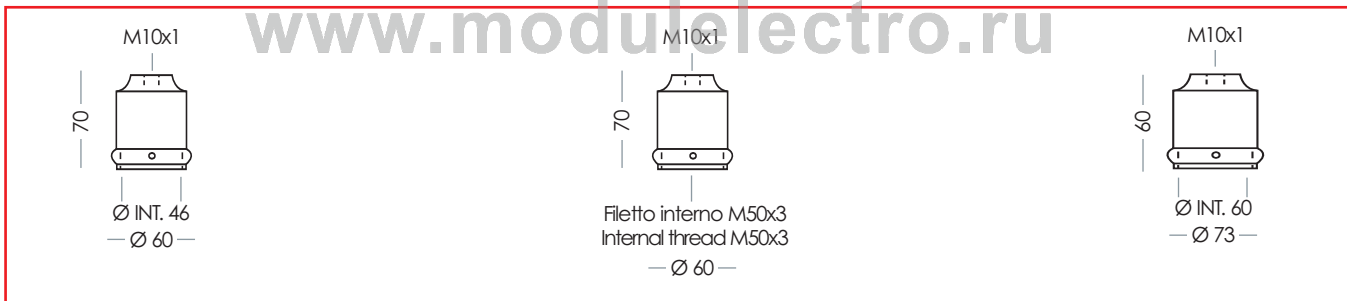

MODULO ELECTRO

www.modulelectro.ru