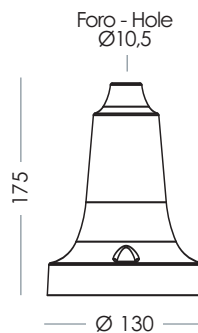

MODULO ELECTRO
www.modulelectro.ru