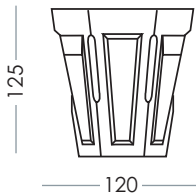

Diffusers

DIFFUSORI IN POLICARBONATO

POLYCARBONATE DIFFUSER

Pezzo unico per art. 3100-A
Single pcs for art. 3100-A

Pezzo unico per art. 3001-A / 3101-A
Single pcs for art. 3001-A / 3101-A

MODULO
ELECTRO

www.modulelectro.ru

Pezzo unico per art. 3102-A
Single pcs for art. 3102-A

N.6 pcs per 1 gabbia completa (3003-A / 3103-A)
N.6 pcs for 1 complete cage (3003-A / 3103-A)