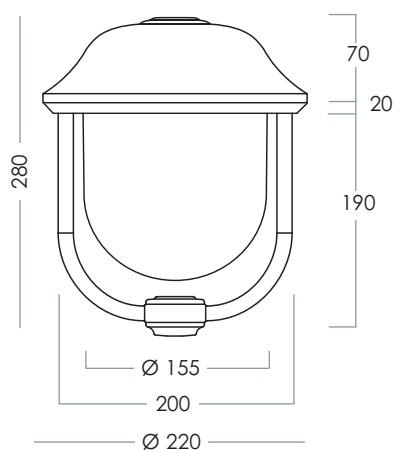

Tappo per art. 1602-A
Plug for art. 1602-A

ART. 7302-A-B Bianco - White

Tappo per art. 1602-A
Plug for art. 1602-A

ART. 1602-A

ART. 2357-A

ART. 50402-A

Rame lucido - Polished copper

ART. 50402-A-I