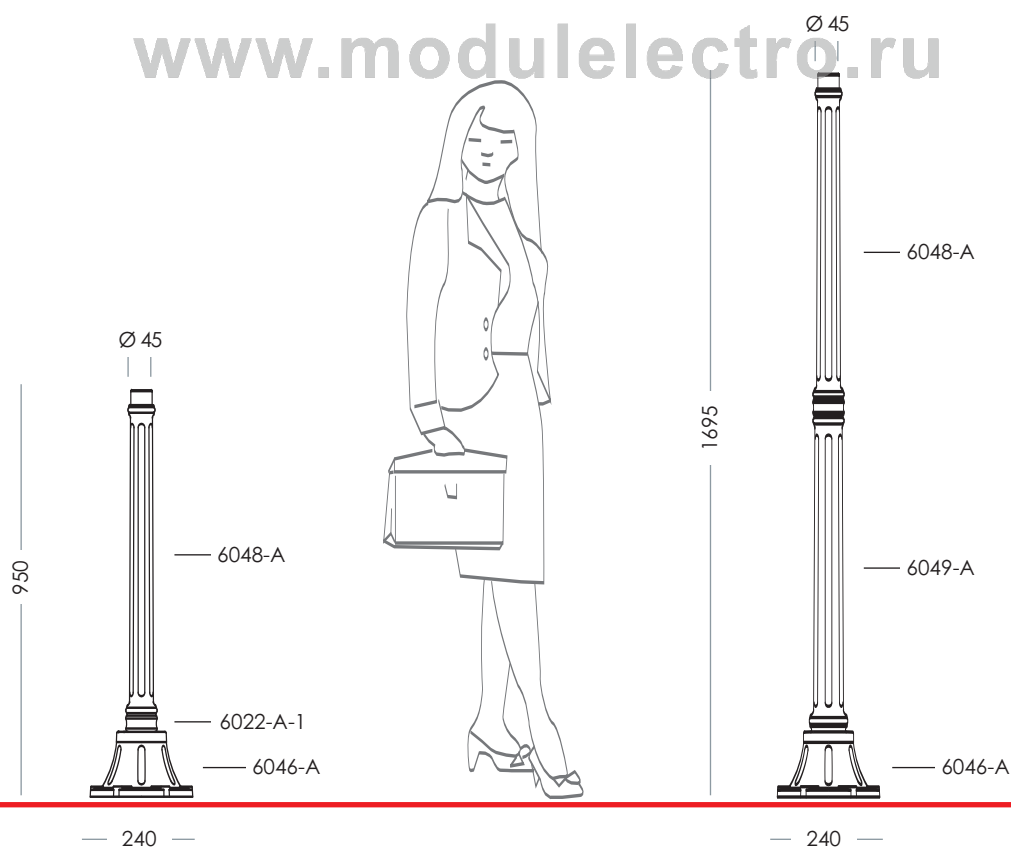

MODUL

ELECTRO

www.modulelectro.ru

ART. 20000-A-016

ART. 20000-A-018