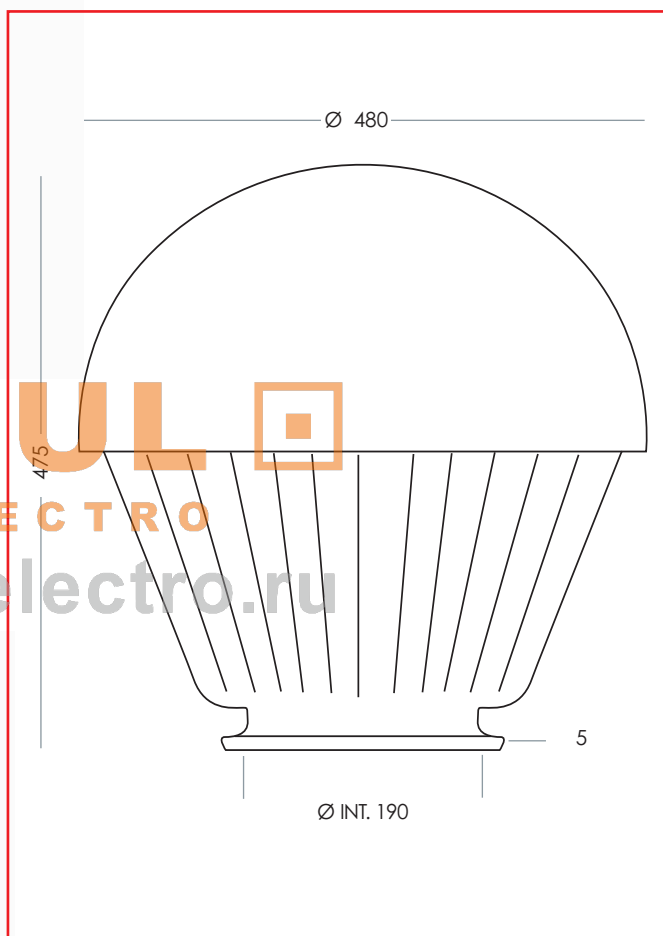

MODULO
ELECTRO

www.modulelectro.ru

ART. 7458-A-NT

Diffusore trasparente con parte superiore nera
Transparent diffuser with black top side

ART. 7459-A Trasparente - Transparent

MODULO
ELECTRO
www.modulelectro.ru