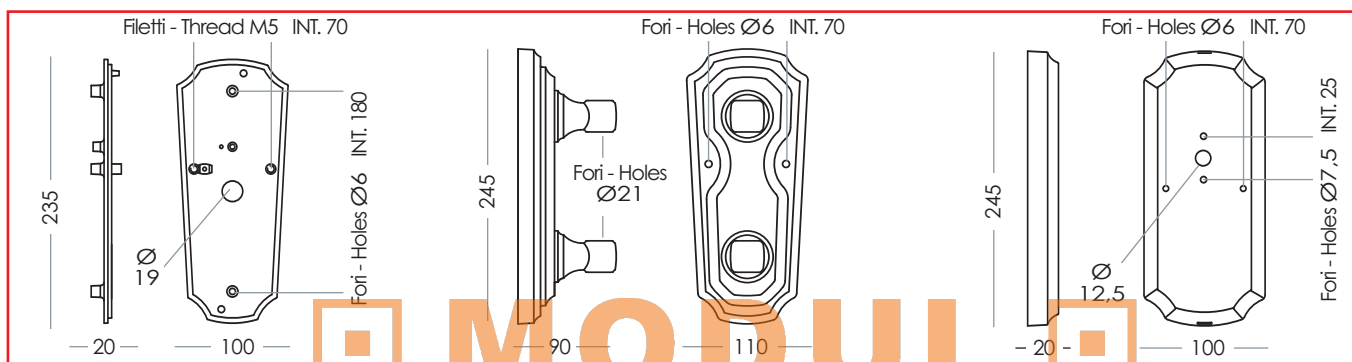

MODULO

ELECTRO

www.modulelectro.ru