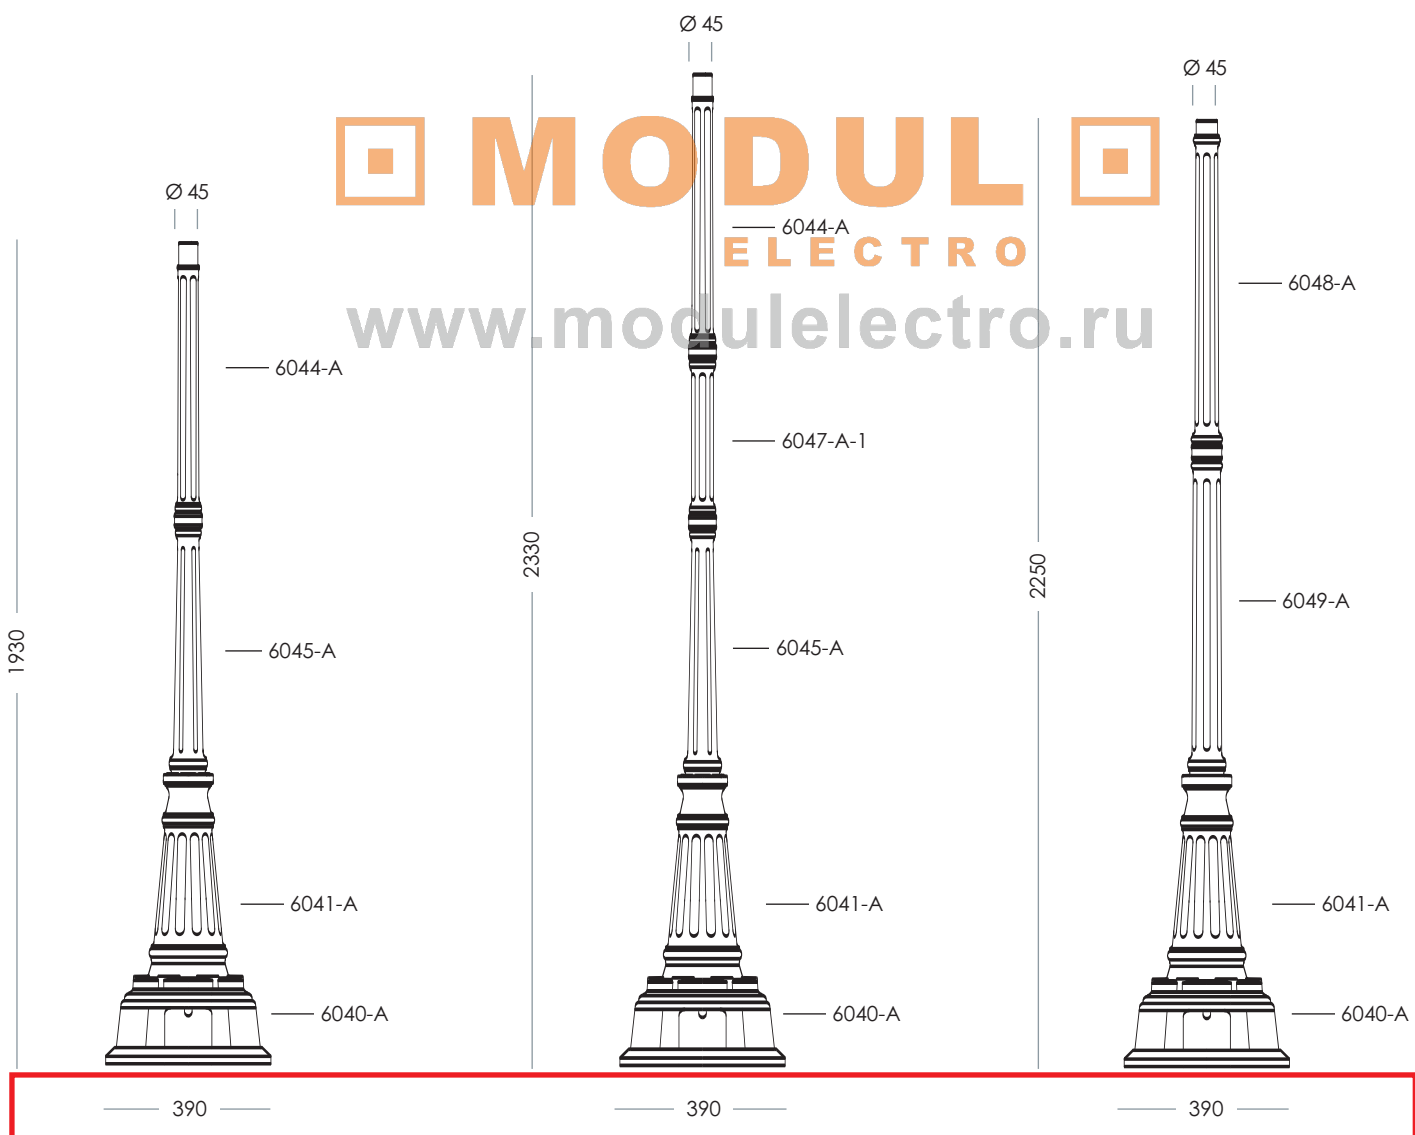

MODULO ELECTRO

www.modulelectro.ru

ART. 20000-A-050

ART. 20000-A-051

ART. 20000-A-052