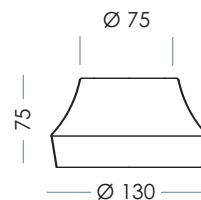

ART. 6055-A

MODULO

ELECTRO

www.modulelectro.ru

Per tubo liscio Ø 60
For smooth tube Ø 60

Per tubo liscio Ø 75
For smooth tube Ø 75