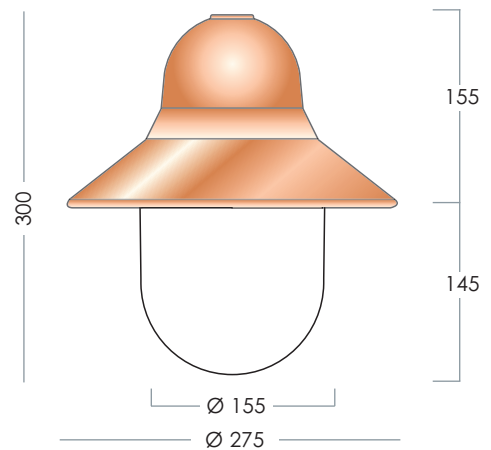

Rame lucido - Polished copper

Ottone - Brass

ART. 50370-A-I

Rame grezzo - Raw copper

Riflettore - Reflector

Nero - Black

ART. 7380-A-B

Bianco - White

Policarbonato trasparente
Transparent polycarbonate

ART. 7390-A-O

Policarbonato opale
Opal polycarbonate

MODULO ELECTRO
www.modulelectro.ru