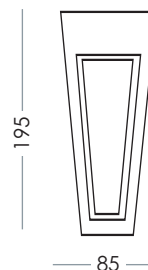

MODULO
ELECTRO

www.modulelectro.ru

ART. 7421-A Trasparente - Transparent

ART. 7421-A-G Giallo - Yellow

Pezzo unico - Single pcs

ART. 7580-A Trasparente - Transparent

ART. 7580-A-O Opale - Opal

N.6 pcs per 1 gabbia completa (3302-A)
N.6 pcs for 1 complete cage (3302-A)