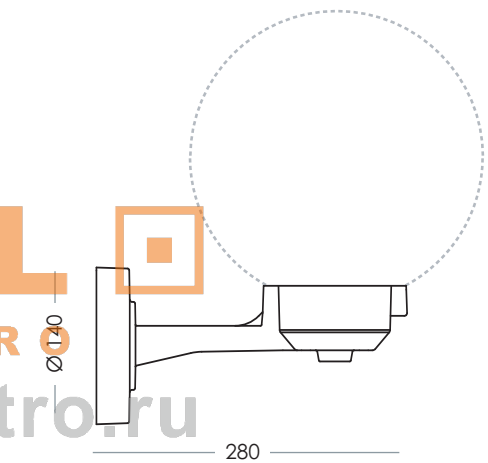

ART. 1029-A-2

Per art. 1046-A-1
For art. 1046-A-1

ART. 1046-A-1

Per Placca 1029-A-2
For Plate 1029-A-2

www.modulelectro.ru

Palo - Pole Ø 75

ART. 1046-A

Per Palo - For Pole

ART. 1006-A

Per globo Ø 200 - For globe Ø 200

Fori - Holes Ø6
INT. 90

ART. 1007-A

Per globo Ø 250 - For globe Ø 250

Fori - Holes Ø6 INT. 90

ART. 1082-A

Fori - Holes Ø5
INT. 75