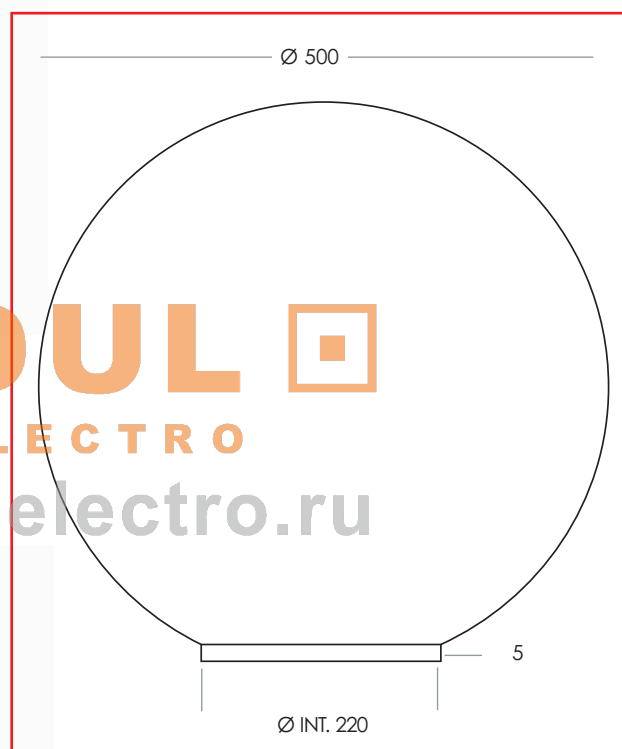

ART. 7455-A-O Opale - Opal

ART. 7455-A-F Fumè - Fumè

MODULO
ELECTRO
www.modulelectro.ru