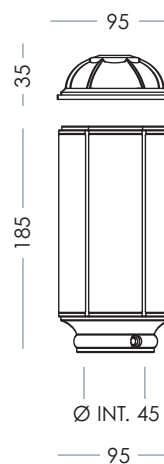

Fori - Holes Ø7 INT. 25

Foro - Hole Ø18,5

ART. 6081-A-3
3 luci - 3 lights

ART. 6081-A-12
3 luci - 3 lights

ART. 6081-A-13
3 luci - 3 lights

MODULO ELECTRO

www.modulelectro.ru

Fori - Holes Ø7 INT. 25

Foro - Hole Ø18,5