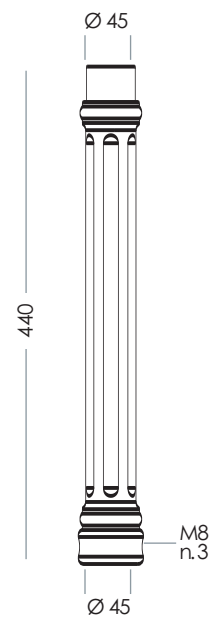

MODULO

ART. 6047-A

ART. 6047-A-1

ART. 6047-A-2

www.modulelectro.ru