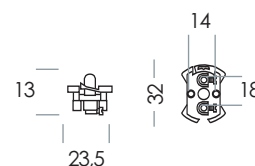

Accessories

ART. 051-0003-N Nero - Black

ART. 051-0003-B Bianco - White

Kit assemblato portalampada E27 composto da:
E27 Lampholder-Kit composed by:
N. 1 pcs art. 051-0006-N
N. 1 pcs art. 051-0004-N
N. 1 pcs art. 051-0007-N

ART. 051-0006-N Nero - Black

Frutto per portalampada E27 con blocco antisvitamento
E27 Lampholder accessory

ART. 051-0006-B Bianco - White

Frutto per portalampada E27 con blocco antisvitamento
E27 Lampholder accessory

MODULO
ELECTRO

www.modulelectro.ru

ART. 051-0004-N Nero - Black
Camicia E27 - E27 Lampholder accessory

ART. 051-0004-B Bianco - White
Camicia E27 - E27 Lampholder accessory

ART. 051-0007-N Nero - Black
Cappello per portalampada E27
Cap for lampholder E27

ART. 051-0007-B Bianco - White
Cappello per portalampada E27
Cap for lampholder E27