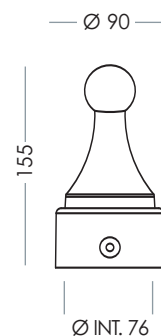

ART. 7312-A-B Bianco - White

ART. 7312-A-N Nero - Black

ART. 7312-A-V Verde - Green

ART. 7312-A-G Grigio - Gray

Terminale in plastica per palo Ø 75
Plastic top end finial for pole Ø 75

ART. 5678-A Alluminio - Aluminium