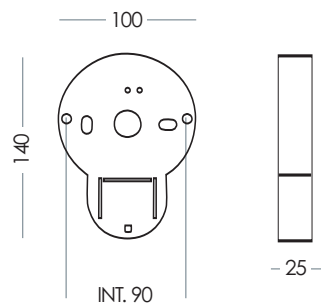

ART. 7193-A-N Nero - Black
Per art. 1001-A-2 - For art. 1001-A-2

ART. 7193-A-B Bianco - White
Per art. 1001-A-2 - For art. 1001-A-2

MODULO
ELECTRO
www.modulelectro.ru