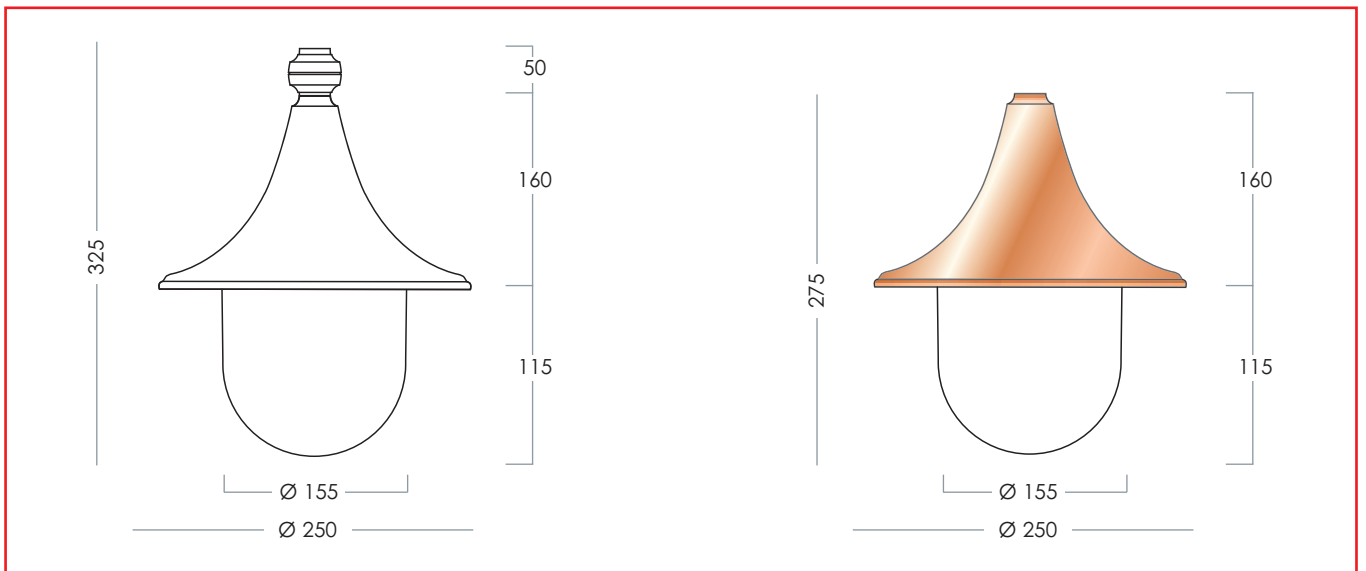

Rame lucido - Polished copper

ART. 50350-A-I

Rame grezzo - Raw copper

Ottone - Brass

MODULO ELECTRO
www.modulelectro.ru