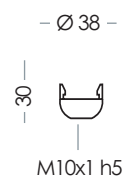

ART. 7122-A-B Bianco - White
Portalampada E14 - Lampholder E14

ART. 7125-A-N Nero - Black
Cappuccio per portalampada E14
Cap for lampholder E14

ART. 7125-A-B Bianco - White
Cappuccio per portalampada E14
Cap for lampholder E14

MODULO
ELECTRO

www.modulelectro.ru

ART. 7121-A-N Nero - Black
Portalampada E27 - Lampholder E27

ART. 7121-A-B Bianco - White
Portalampada E27 - Lampholder E27

ART. 7123-A-N Nero - Black
Cappuccio per portalampada E27
Cap for lampholder E27

ART. 7123-A-B Bianco - White
Cappuccio per portalampada E27
Cap for lampholder E27