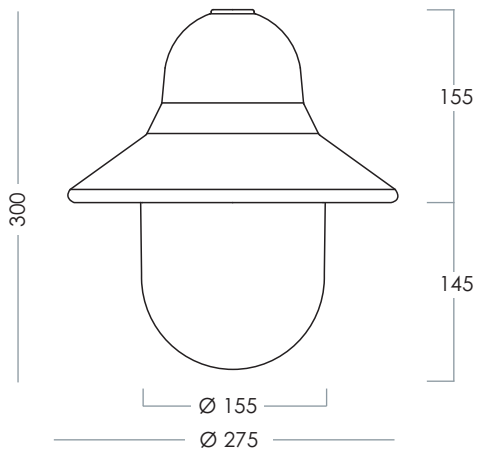

Rame lucido - Polished copper

Ottone - Brass

ART. 50370-A-I

Rame grezzo - Raw copper

Riflettore - Reflector

Nero - Black

ART. 7380-A-B

Bianco - White

Policarbonato trasparente
Transparent polycarbonate

ART. 7390-A-O

Policarbonato opale
Opal polycarbonate

MODULO ELECTRO
www.modulelectro.ru