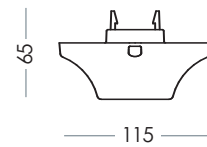

ART. 7100-A-B Bianco - White
Supporto E27 per portalampada ceramici
Support E27for Lampholder (ceramic made)

ART. 7101-A-N Nero - Black
Supporto per E27 - Support E27

ART. 7101-A-B Bianco - White
Supporto per E27 - Support E27