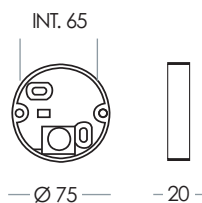

MODULO

ELECTRO

www.modulelectro.ru