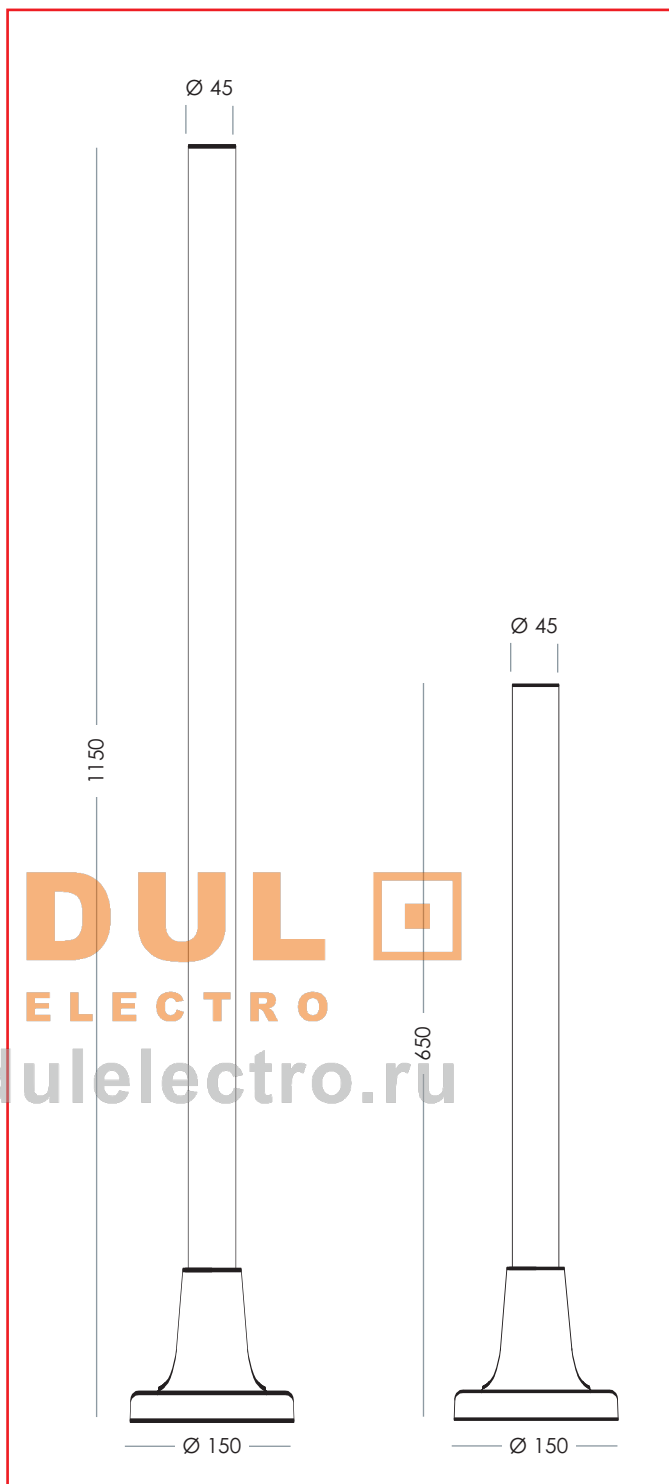

MODULO
ELECTRO
www.modulelectro.ru