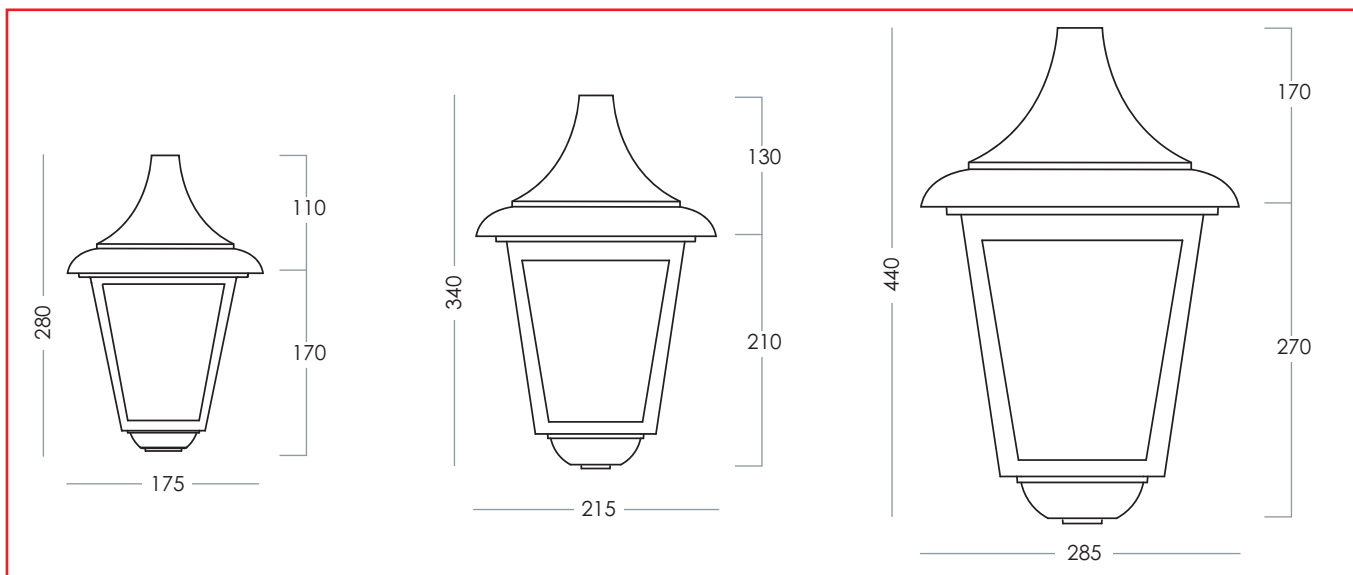

MODUL
ELECTRO
www.modulelectro.ru