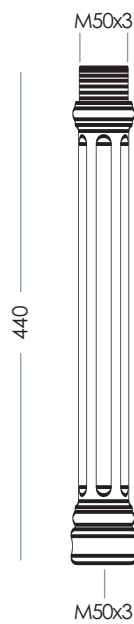

MODULO

ART. 6047-A

ART. 6047-A-1

ART. 6047-A-2

www.modulelectro.ru