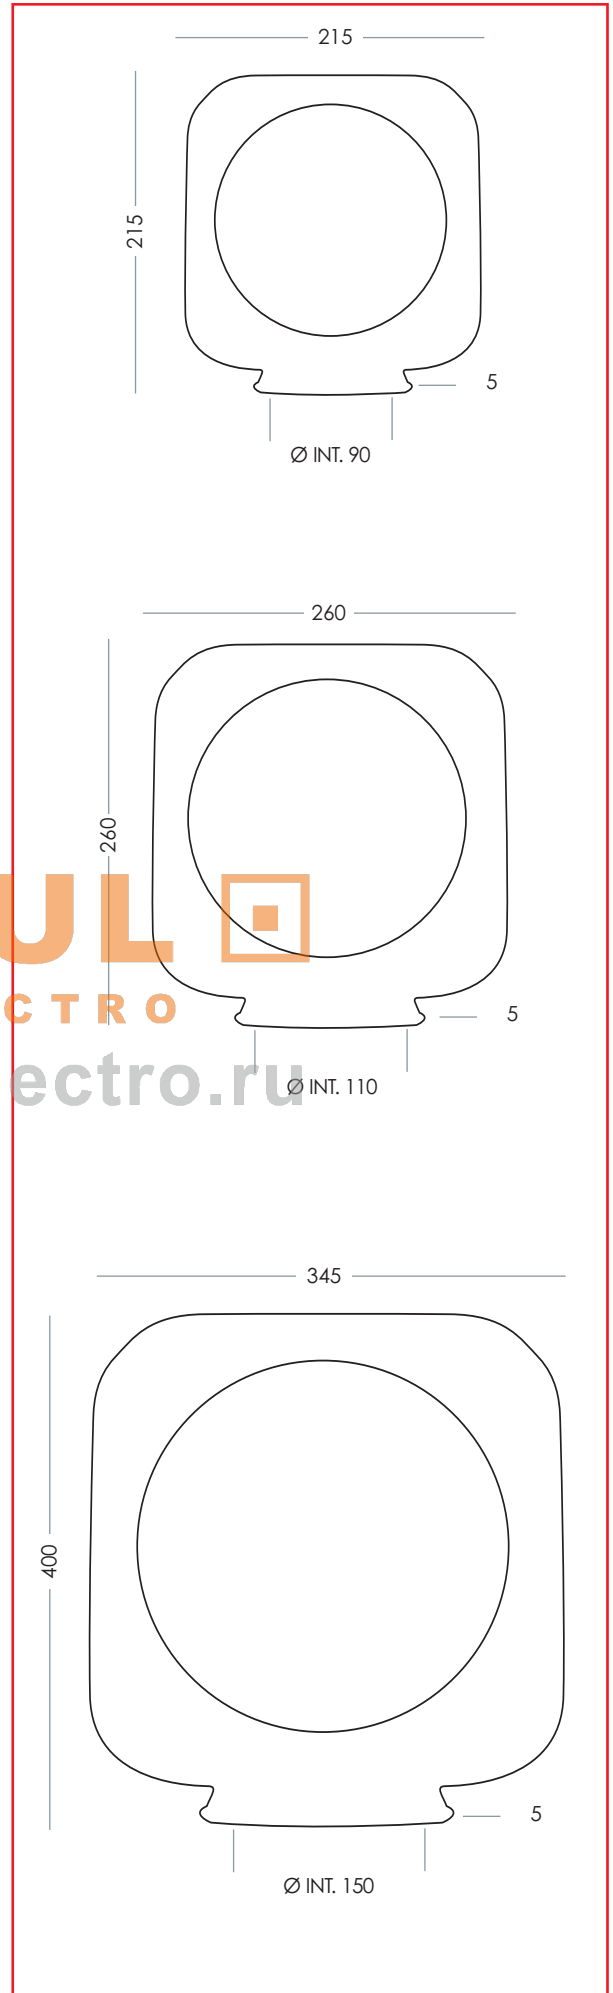

ART. 7477-A-N Nero - Black

Supporto per diffusore - Diffuser support

ART. 7477-A-G Grigio - Gray

Supporto per diffusore - Diffuser support

ART. 7462-A-O Opale - Opal

ART. 7463-A-O Opale - Opal

MODULO ELECTRO