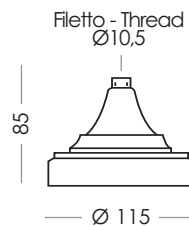

ART. 6010-A