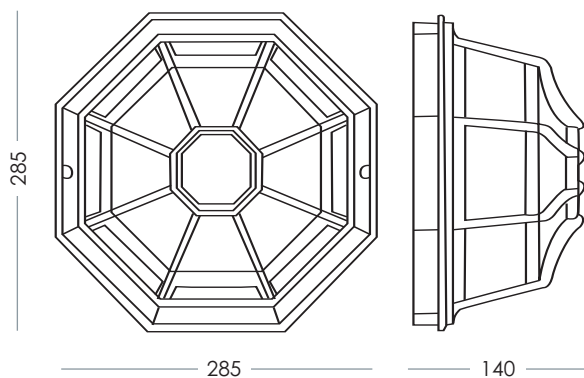

ART. 7121-A-B Bianco - White
Portalampada E27 - Lampholder E27

ART. 7101-A-B Bianco - White
Supporto per E27 - Support E27

ART. 7120-A-B Bianco - White
Supporto per E27 - Support E27

ART. 7100-A-B Bianco - White
Supporto E27 per portalampada ceramici
Support E27for Lampholder (ceramic made)

MODULE ELECTRO

www.modulelectro.it

ART. 7001-A

Passacavo per Piastra Ø26
Grommet for Plate Ø26

ART. 7000-A

Passacavo per Box Ø21
Grommet for Box Ø21