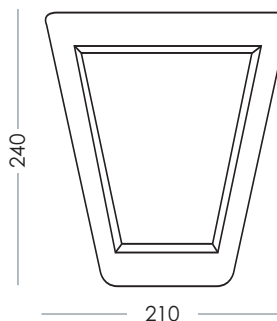

DIFFUSORI IN POLICARBONATO

POLYCARBONATE DIFFUSER

ART. 7720-A-O Opale - Opal

Pezzo unico per art. 3200-A
Single pcs for art. 3200-A

ART. 7721-A-O Opale - Opal

Pezzo unico per art. 3201-A / 3261-A
Single pcs for art. 3201-A / 3261-A

MODULO
ELECTRO

www.modulelectro.ru

ART. 7722-A-O Opale - Opal

Pezzo unico per art. 3202-A
Single pcs for art. 3202-A

N.4 pcs per 1 gabbia completa (3203-A)
N.4 pcs for 1 complete cage (3203-A)