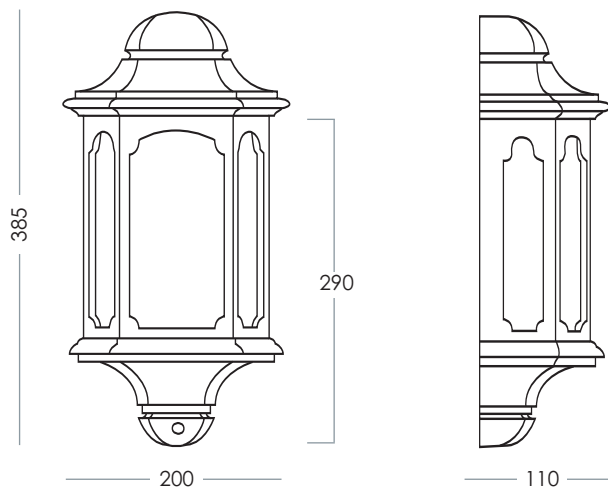

ART. 712I-A-B Bianco - White
Portalampada E27 - Lampholder E27

ART. 710I-A-B Bianco - White
Supporto per E27 - Support E27

ART. 7120-A-B Bianco - White
Supporto per E27 - Support E27

ART. 7100-A-B Bianco - White
Supporto E27 per portalampada ceramici
Support E27 for Lampholder (ceramic made)

MODULE ELECTRO

www.modulelectro.ru

ART. 700I-A

Passacavo per Piastra Ø26
Grommet for Plate Ø26

ART. 7000-A

Passacavo per Box Ø21
Grommet for Box Ø21