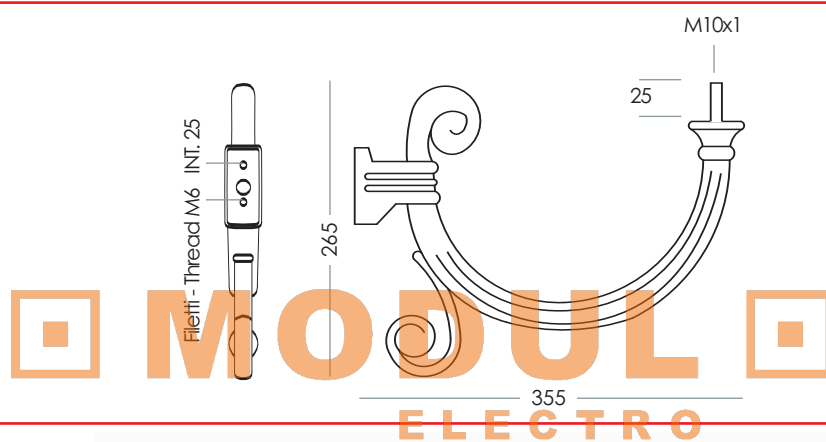

ART. 1090-A