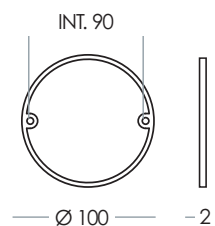

ART. 7170-A

ART. 7171-A

MODULO

ELECTRO

www.modulelectro.ru

ART. 7191-A