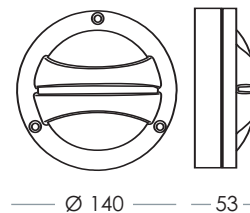

MODULO
ELECTRO
www.modulelectro.ru