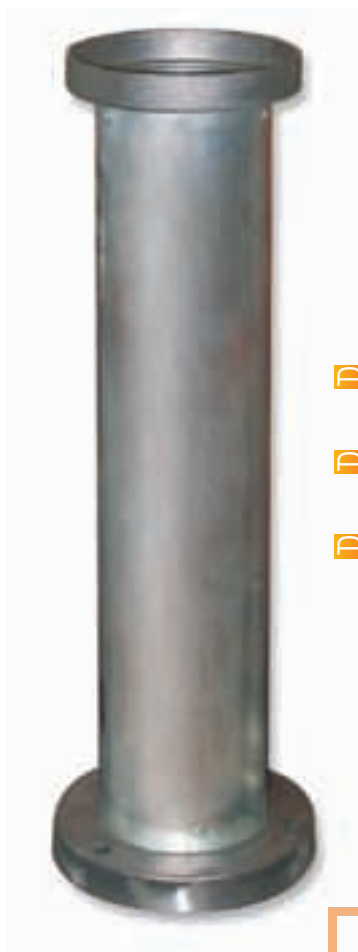

ART. 9208-A

Ø170 x H250

ART. 9209-A

Ø170 x H500

ART. 9210-A

Ø170 x H1000