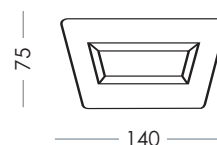

DIFFUSORI IN POLICARBONATO

POLYCARBONATE DIFFUSER

ART. 7672-A Trasparente - Transparent

ART. 7672-A-O Opale - Opal
N.4 pcs per 1 cappello completo (2272-A)
N.4 pcs for 1 complete cover (2272-A)

MODULO
ELECTRO
www.modulelectro.ru

ART. 7673-A Trasparente - Transparent

ART. 7673-A-O Opale - Opal
N.4 pcs per 1 cappello completo (2243-A)
N.4 pcs for 1 complete cover (2243-A)