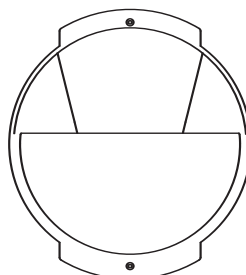

MODUL
ELECTRO
www.modulelectro.ru

Ø 240

140

265

240

130