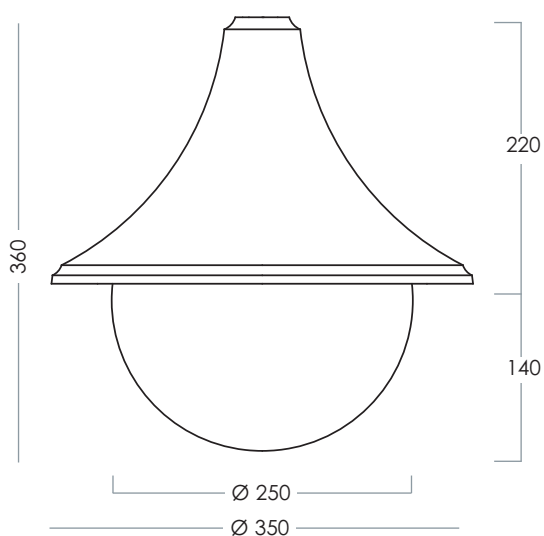

MODUL
ELECTRO
www.modulelectro.ru