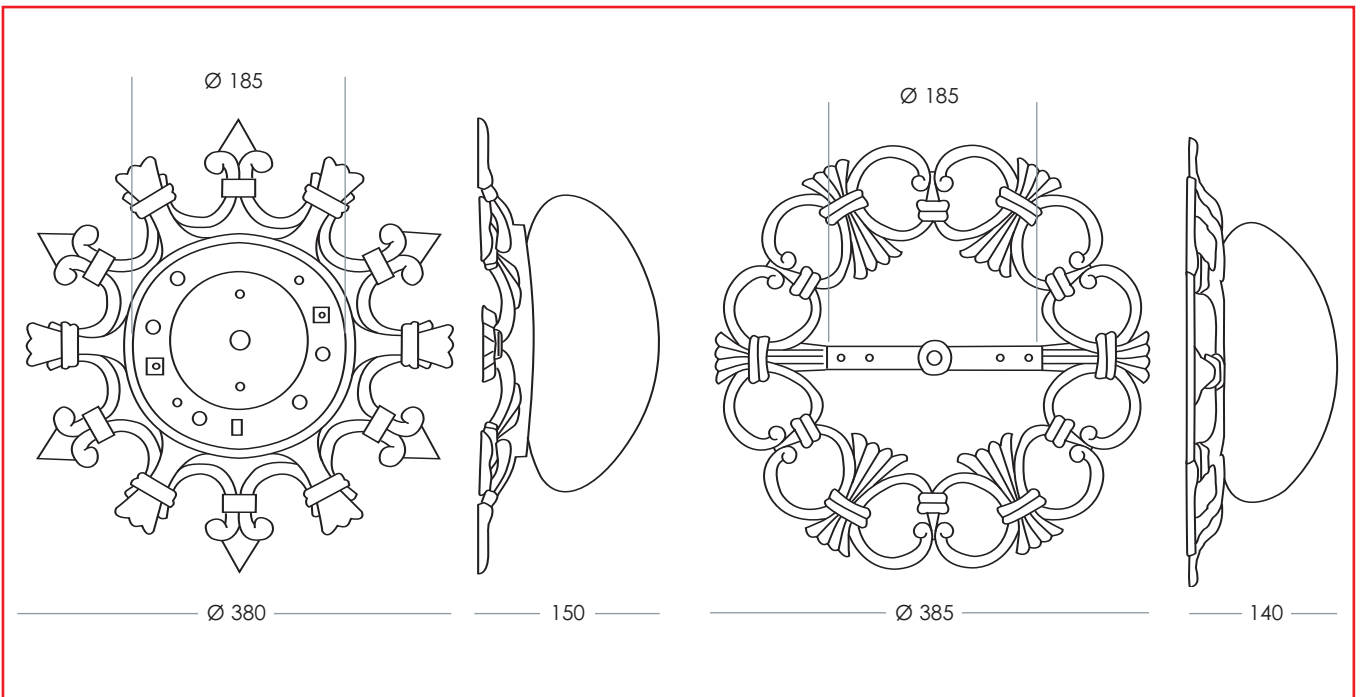

MODUL
ELECTRO
www.modulelectro.ru