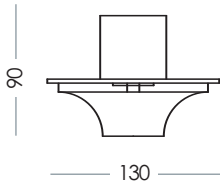

ART. 7100-A-B Bianco - White
Supporto E27 per portalampada ceramici
Support E27for Lampholder (ceramic made)

ART. 7101-A-N Nero - Black
Supporto per E27 - Support E27

ART. 7101-A-B Bianco - White
Supporto per E27 - Support E27