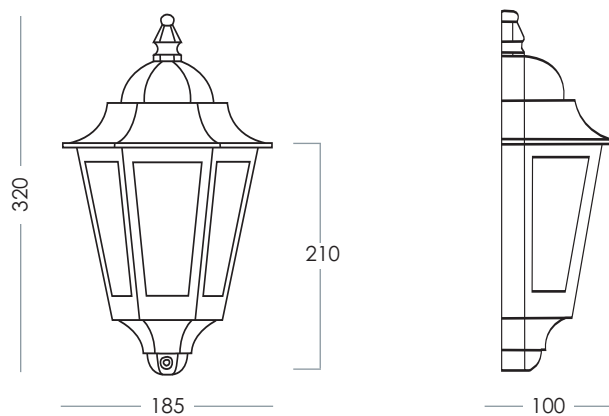

ART. 7122-A-N Nero - Black
Portalampada E14 - Lampholder E14

ART. 7122-A-B Bianco - White
Portalampada E14 - Lampholder E14

ART. 7105-A-N Nero - Black
Supporto per E14 - Support E14

ART. 7105-A-B Bianco - White
Supporto per E14 - Support E14

MODULO

ELECTRO

www.modulelectro.ru

ART. 7000-A

Passacavo per Box Ø21
Grommet for Box Ø21