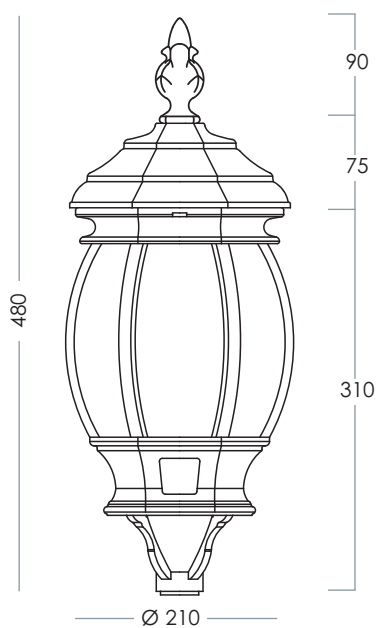

N.2 pcs per 1 gabbia completa
N.2 pcs for 1 complete cage

Polycarbonato trasparente,
n.2 pcs per gabbia completa

Transparent polycarbonate
n.2 pcs for complete cage

MODUL
ELECTRO
www.modulelectro.ru

ART. 7432-A-O

Polycarbonato opale,
n.2 pcs per gabbia completa

Opal polycarbonate
n.2 pcs for complete cage