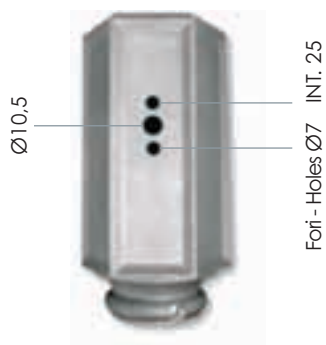

ART. 6082-A-2
2 luci - 2 lights

Fori - Holes Ø7 INT. 25