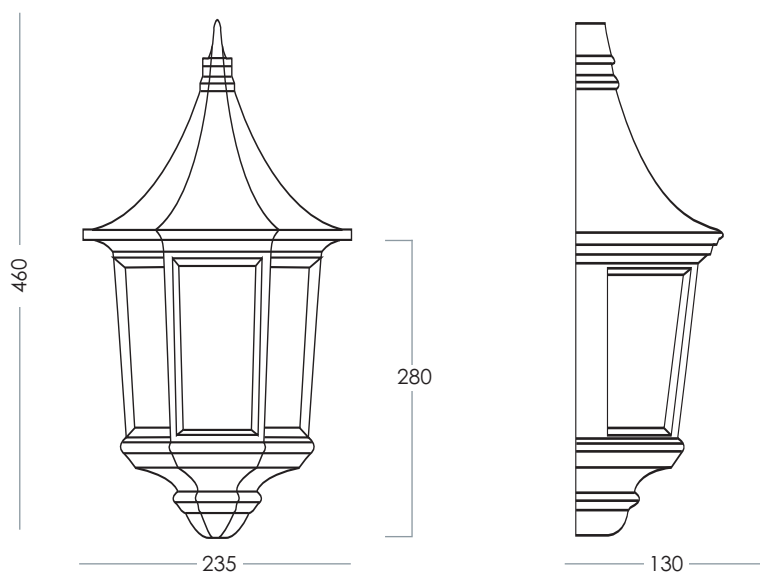

ART. 7121-A-B Bianco - White
Portalampada E27 - Lampholder E27

ART. 7101-A-B Bianco - White
Supporto per E27 - Support E27

ART. 7120-A-B Bianco - White
Supporto per E27 - Support E27

ART. 7100-A-B Bianco - White
Supporto E27 per portalampada ceramici
Support E27 for Lampholder (ceramic made)

MODULE ELECTRO

www.modulelectro.ru

ART. 7001-A
Passacavo per Piastra Ø26
Grommet for Plate Ø26

ART. 7000-A
Passacavo per Box Ø21
Grommet for Box Ø21