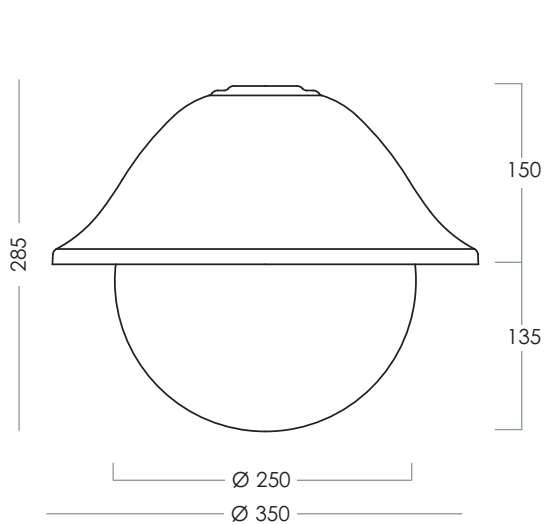

MODUL
ELECTRO
www.modulelectro.ru