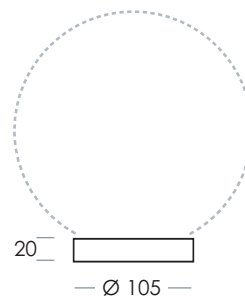

ART. 5600-A
Portavetro - Glass holder

ART. 5610-A
Portavetro - Glass holder

ART. 5620-A
Portavetro - Glass holder

ART. 5630-A
Portavetro - Glass holder

MODULO
ELECTRO

www.modulelectro.ru

ART. 5001-A

Per globo Ø 200 - For globe Ø 200