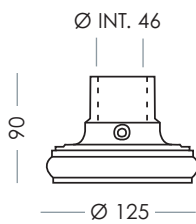

Per tubo liscio Ø 75
For smooth tube Ø 75

Esempi - Examples

ART. 6050-A

ART. 6051-A

MODULO
ELECTRO

www.modulelectro.ru

ART. 6052-A

Per tubo rigato e liscio Ø 45
For ruled and smooth tube Ø 45