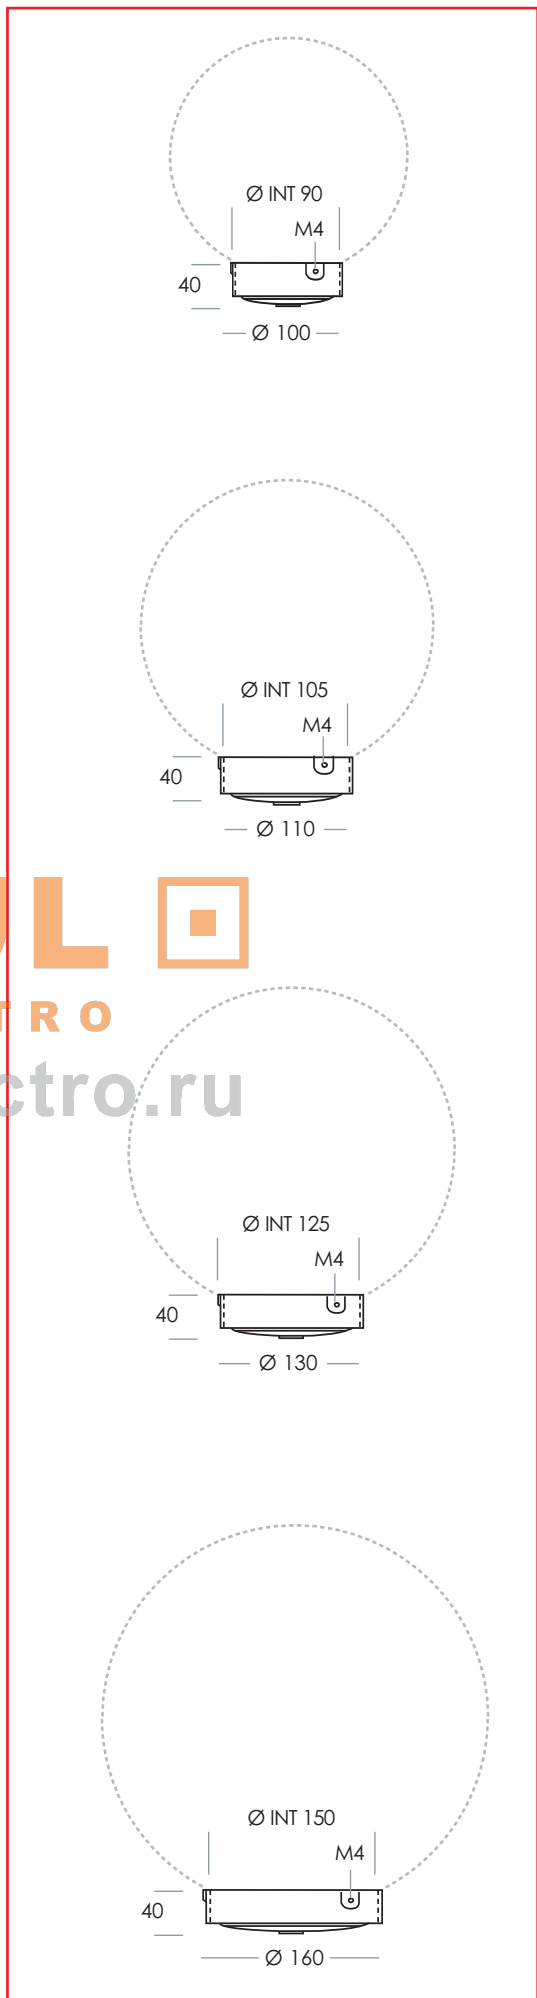

ART. 5600-A
Portavetro - Glass holder

ART. 5610-A
Portavetro - Glass holder

ART. 5620-A
Portavetro - Glass holder

ART. 5630-A
Portavetro - Glass holder

MODULO
ELECTRO

www.modulelectro.ru

ART. 5001-A

Per globo Ø 200 - For globe Ø 200