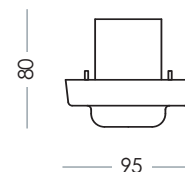

ART. 7110-A-B Bianco - White
Supporto E27 per portalampada ceramici
Support E27for Lampholder (ceramic made)

ART. 7120-A-N Nero - Black
Supporto per E27 - Support E27

ART. 7120-A-B Bianco - White
Supporto per E27 - Support E27