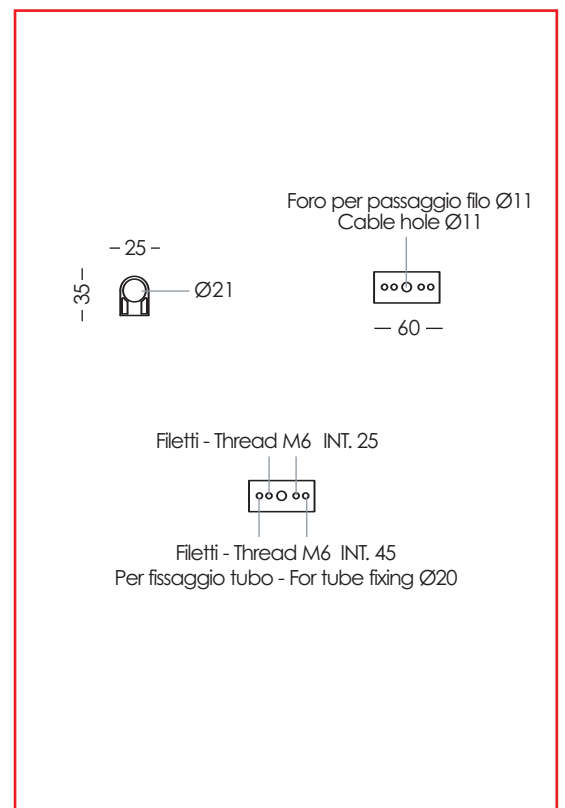

Piastra per attacco art.
1013-A
1014-A
1045-A
1910-A
a palo

Fixing plate art.
1013-A
1014-A
1045-A
1910-A
to pole

MODULO
ELECTRO

SISTEMI DI MONTAGGIO

ASSEMBLY SYSTEM

www.modulelectro.ru