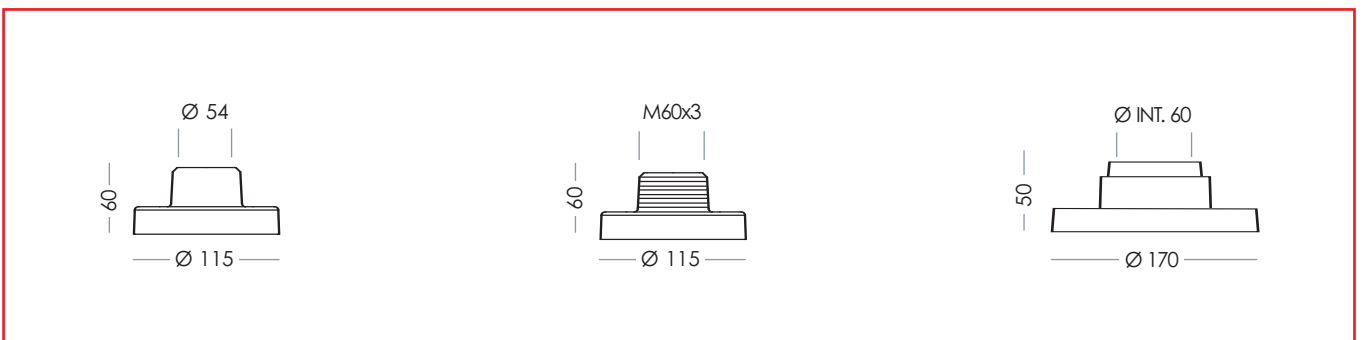

ART. 6022-A-I
Filetto M60x3 - Thread M60x3

ART. 6023-A

MODUL
ELECTRO
www.modulelectro.ru

ART. 6017-A
Per tubo Ø 45 - For tube Ø 45

ART. 6018-A
Per tubo Ø 60 - For tube Ø 60

ELECTRO

www.modulelectro.ru

ART. 6015-A
Tornita Ø esterno 54 per tubo Ø 60
Tuorned ext. Ø 54 for tube Ø 60