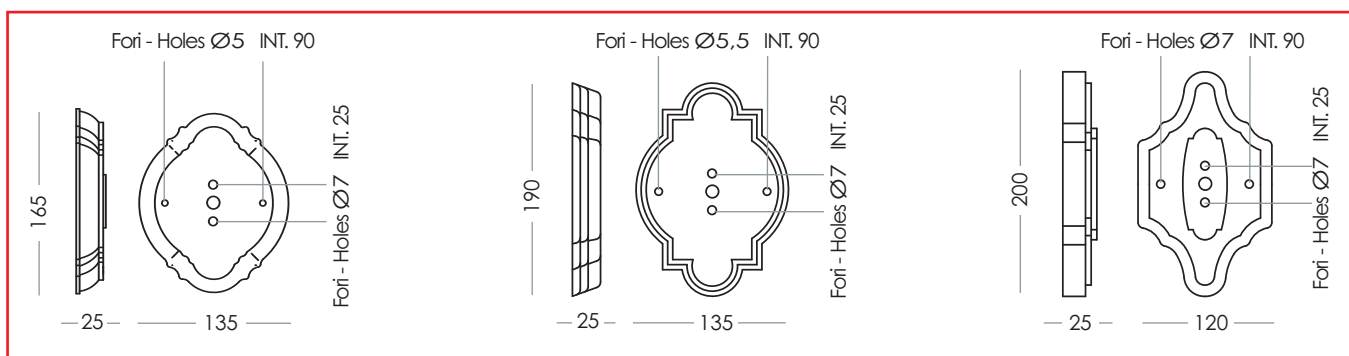

ART. 1301-A

ART. 1500-A

MODUL

ELECTRO

www.modulelectro.ru