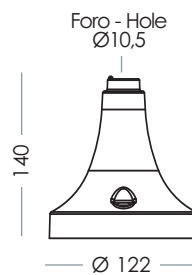

ART. 6011-A