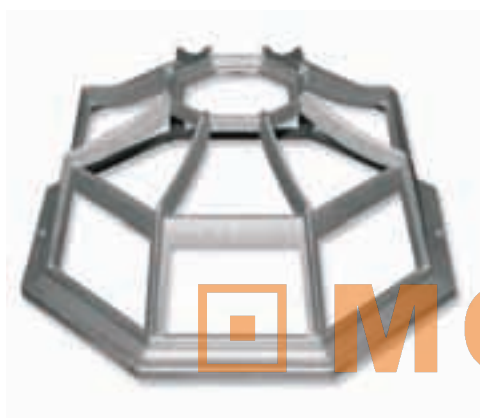

MODULO
ELECTRO

ART. 4001-A

www.modulelectro.ru