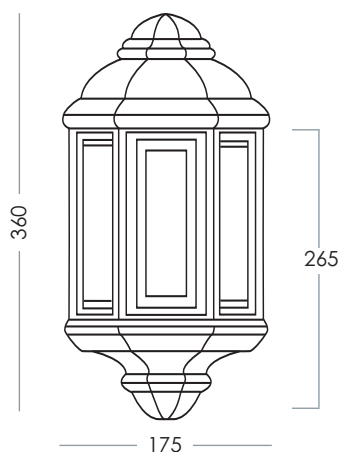

ART. 7121-A-B Bianco - White
Portalampada E27 - Lampholder E27

ART. 7101-A-B Bianco - White
Supporto per E27 - Support E27

ART. 7120-A-B Bianco - White
Supporto per E27 - Support E27

ART. 7100-A-B Bianco - White
Supporto E27 per portalampada ceramici
Support E27 for Lampholder (ceramic made)

MODULE ELECTRO

www.modulelectro.ru

ART. 7001-A

Passacavo per Piastra Ø26
Grommet for Plate Ø26

ART. 7000-A

Passacavo per Box Ø21
Grommet for Box Ø21