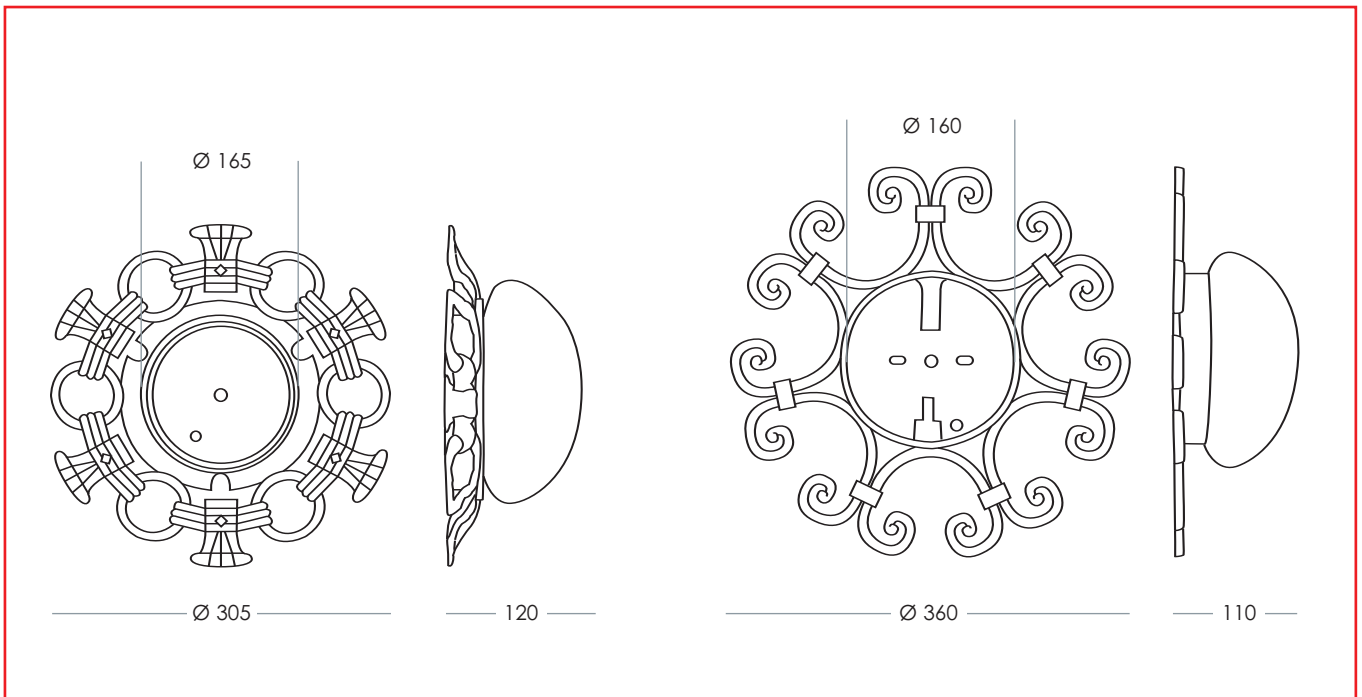

MODULO
ELECTRO
www.modulelectro.ru