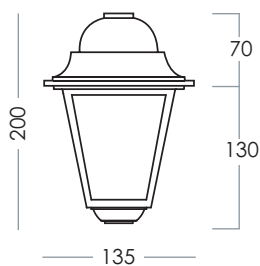

MODULO ELECTRO

Policarbonato trasparente
Transparent Polycarbonate

ART. 7720-A-O

Policarbonato opale
Opal polycarbonate

Policarbonato trasparente
Transparent Polycarbonate

ART. 7721-A-O

Policarbonato opale
Opal polycarbonate

www.modulelectro.ru