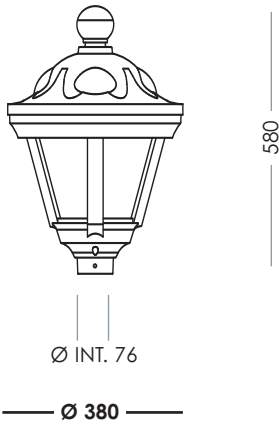

ART. 12700-A-081