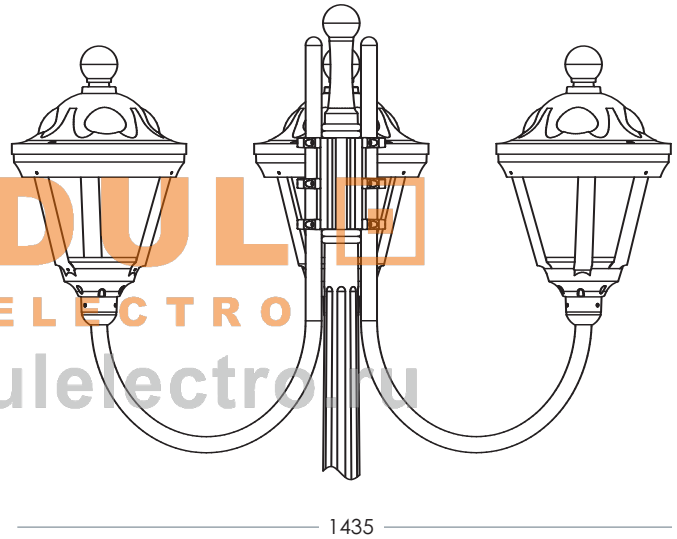

ART. 12700-A-150