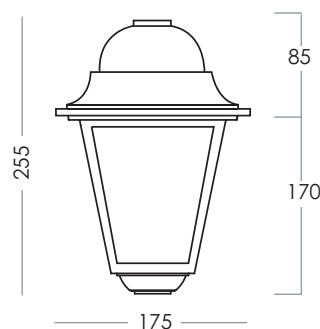

MODULO ELECTRO

Policarbonato trasparente
Transparent Polycarbonate

ART. 7720-A-O

Policarbonato opale
Opal polycarbonate

Policarbonato trasparente
Transparent Polycarbonate

ART. 7721-A-O

Policarbonato opale
Opal polycarbonate

www.modulelectro.ru