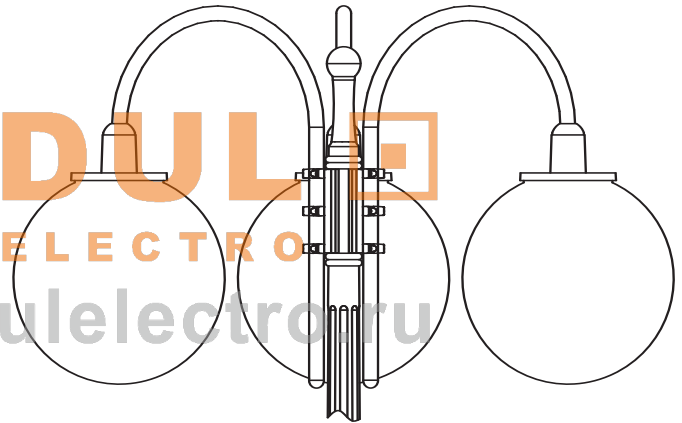

1562

ART. 17100-A-151