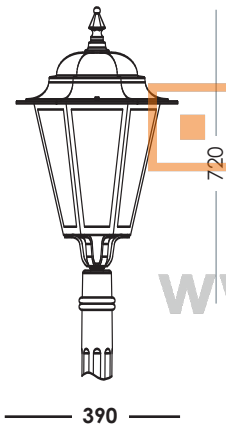

ART. 12000-A-120