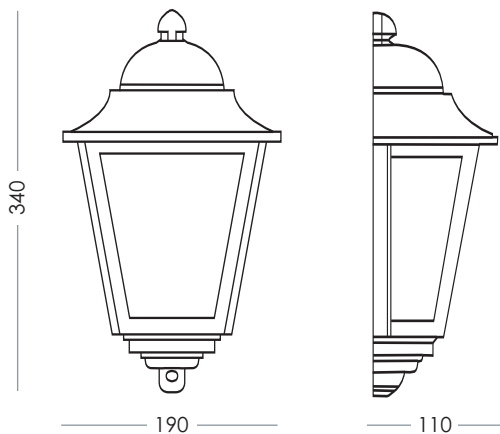

ART. 7122-A-N Nero Black
Portalampada E14 Lampholder E14

ART. 7122-A-B Bianco White
Portalampada E14 Lampholder E14

ART. 7105-A-N Nero Black
Supporto per E14 Support E14

ART. 7105-A-B Bianco White
Supporto per E14 Support E14

MODULO

ELECTRO

www.modulelectro.ru

ART. 7000-A

Passacavo per Box Ø21
Grommet for Box Ø21