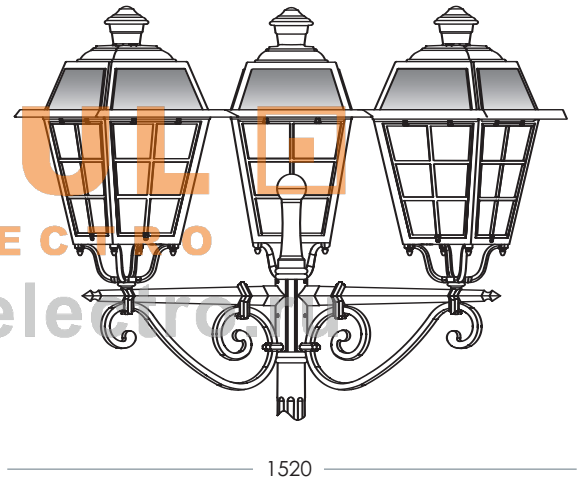

MODULO
ELECTRO
www.modulele.com

ART. 12251-A-150