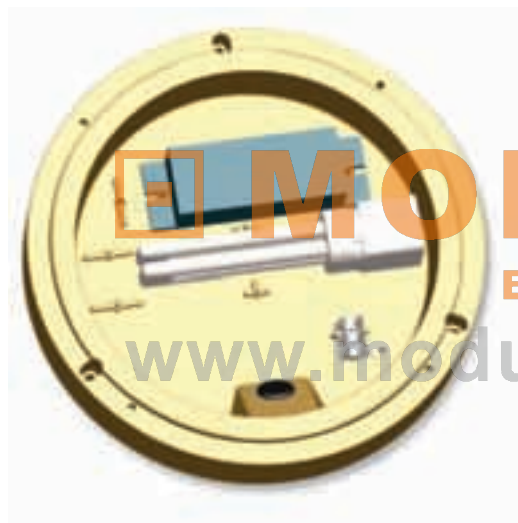

# Ceiling Lamps

**ART. 4410-OTT**  
Ø270 x H45

**ART. 4412-OTT**

**ART. 7877-A**  
Guarnizione in silicone  
Silicone gasket

**ART. 7875-A**  
Policarbonato Polycarbonate

**MODULO**  
ELECTRO  
[www.modulelectro.ru](http://www.modulelectro.ru)

Sistema di elettrificazione  
lampade fluorescenti TC DD

TC DD fluorescent lamps  
electrical system

Sistema di elettrificazione  
lampade fluorescenti TC D

TC D fluorescent lamps  
electrical system

Sistema di elettrificazione E27