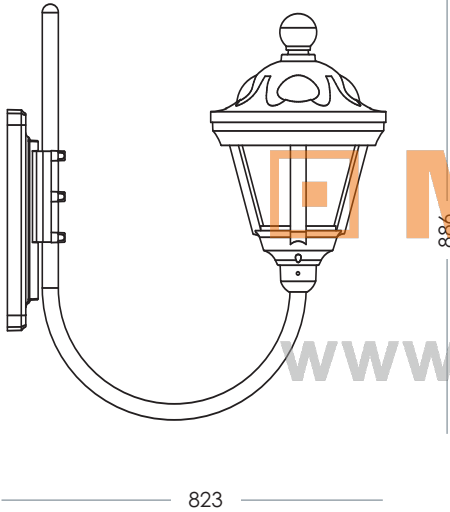

ART. 12700-A-110