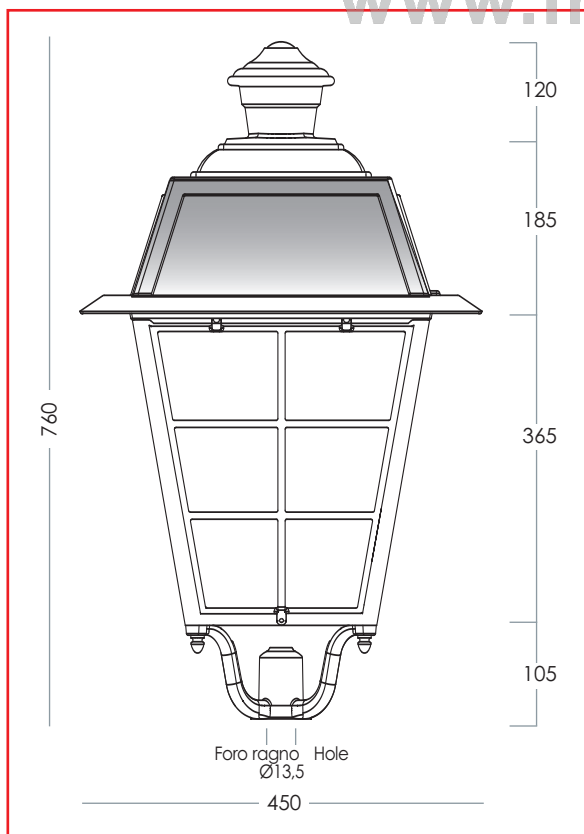

MODULO

ELECTRO

www.moduloelectro.ru