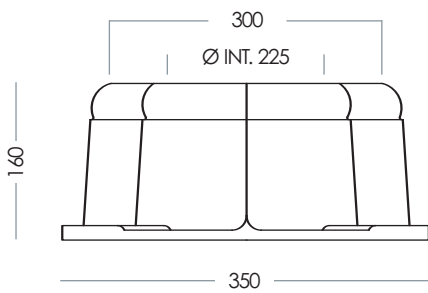

MODULO
ELECTRO

www.modulelectro.ru