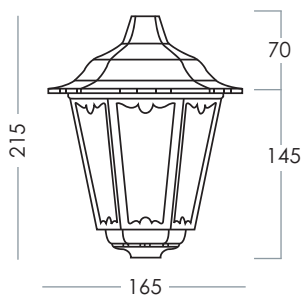

Policarbonato trasparente
Transparent Polycarbonate

ART. 7700-A-O

Policarbonato opale
Opal polycarbonate

Policarbonato trasparente
Transparent Polycarbonate

ART. 7701-A-O

Policarbonato opale
Opal polycarbonate