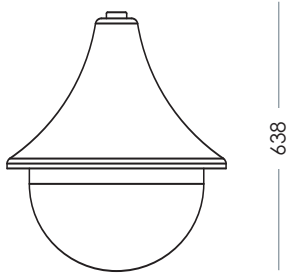

Ø 540

ART. 12350-A-100