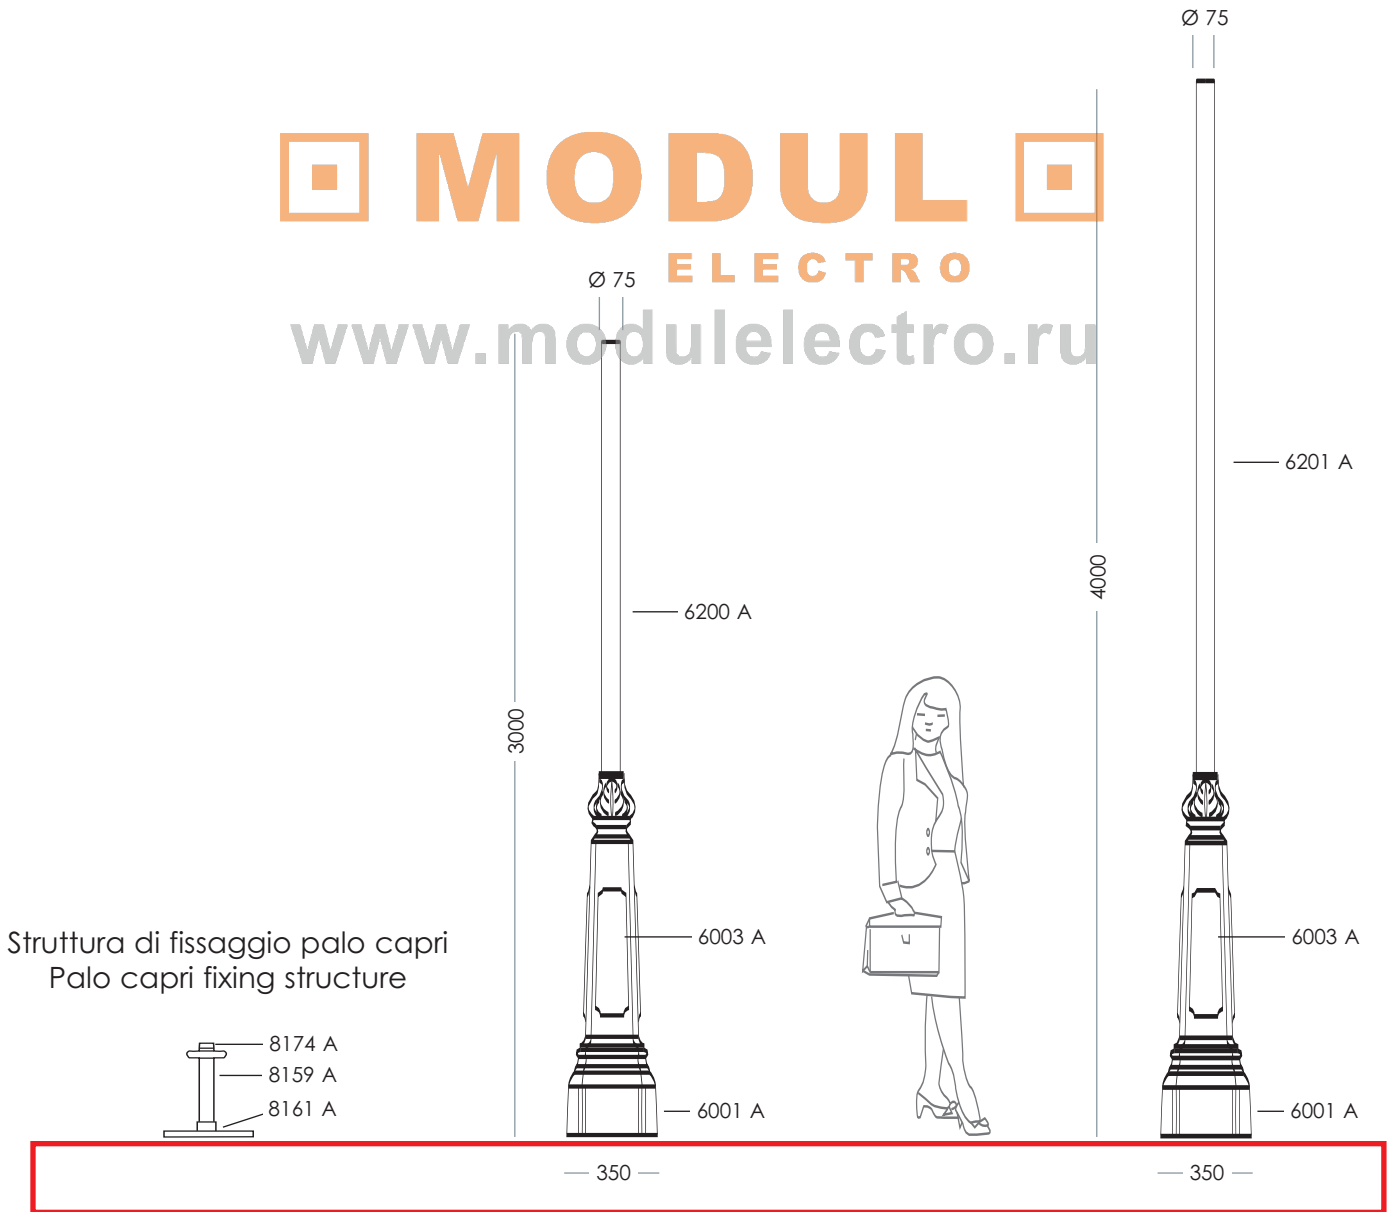

# Capri Urban Pole Fittings Serie Serie 20300-A-2..

**MODULO**  
ELECTRO  
[www.modulelectro.ru](http://www.modulelectro.ru)

Struttura di fissaggio palo capri  
Palo capri fixing structure

ART. 20300-A-210