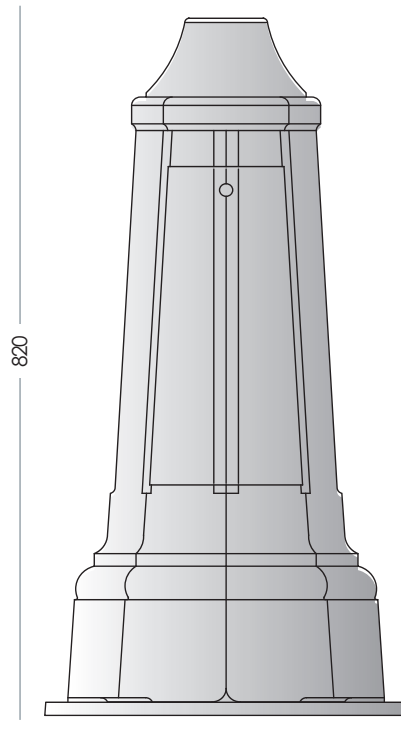

MODULO
ELECTRO

www.modulelectro.ru