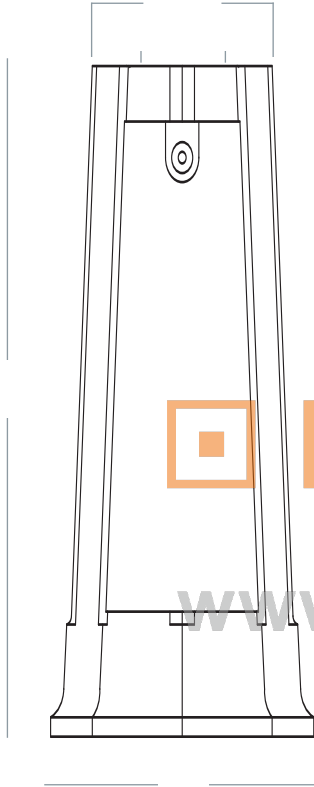

MODULO
ELECTRO

www.modulelectro.ru