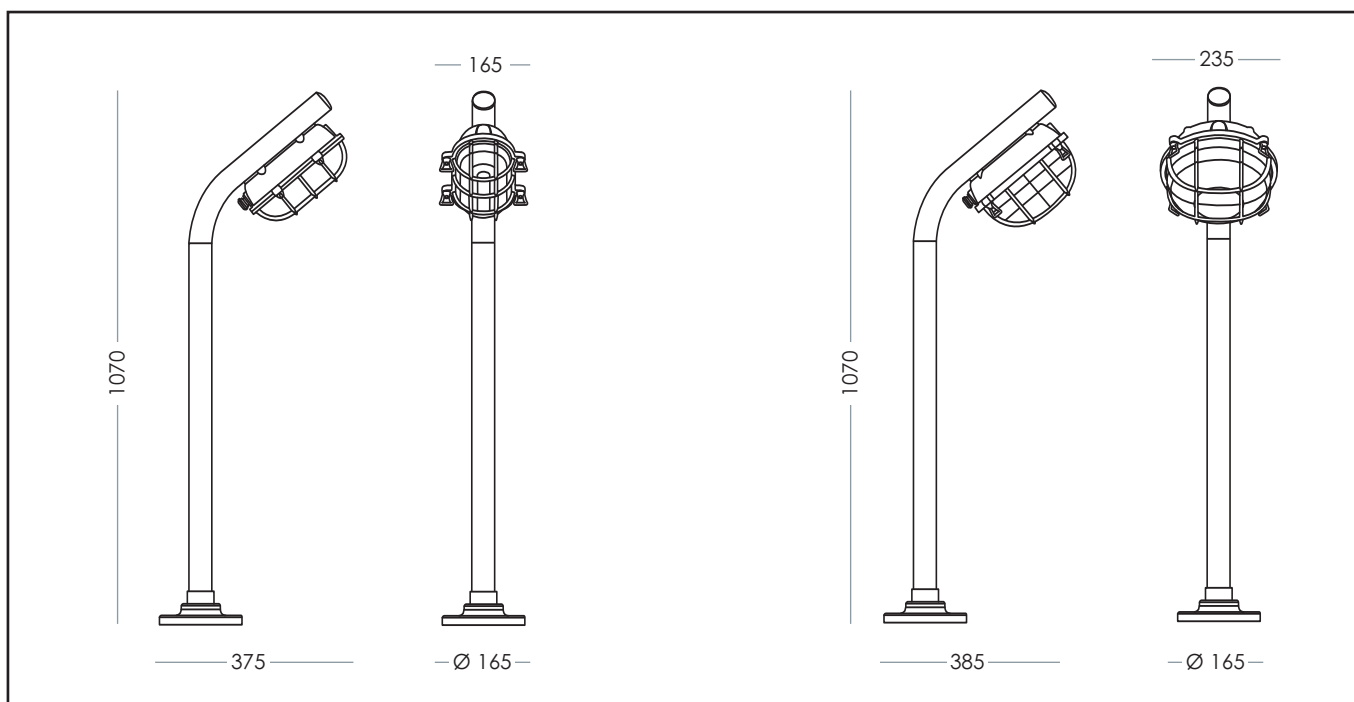

MODUL
ELECTRO
www.modulelectro.ru