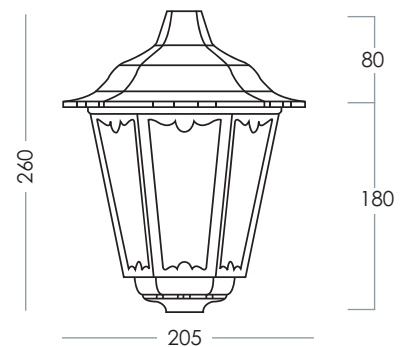

Policarbonato trasparente
Transparent Polycarbonate

ART. 7700-A-O

Policarbonato opale
Opal polycarbonate

Policarbonato trasparente
Transparent Polycarbonate

ART. 7701-A-O

Policarbonato opale
Opal polycarbonate