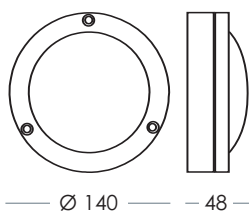

spotlight round model

MODULO
ELECTRO

www.modulelectro.ru