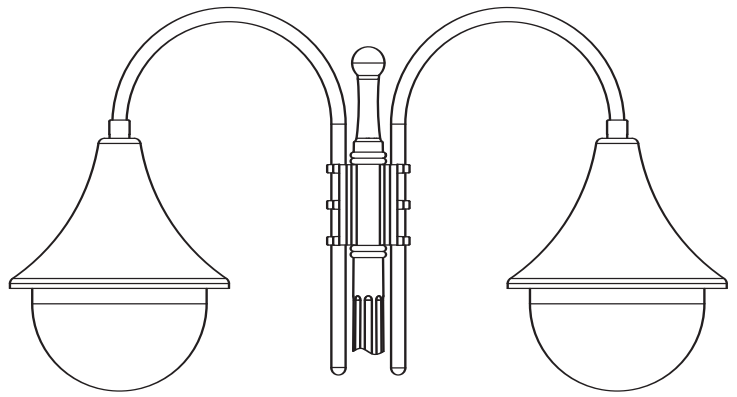

1770

ART. 12350-A-140