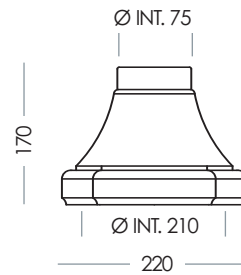

MODULO
ELECTRO

www.modulelectro.ru