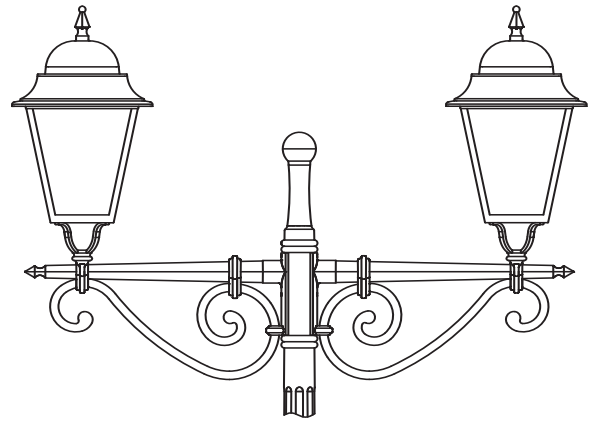

# Ponza Pole Series: 12241-A

CON GABBIA 3205-A - WITH CAGE 3205-A

715

ART. 12241-A-110

1385

ART. 12241-A-140

340

ART. 12241-A-120