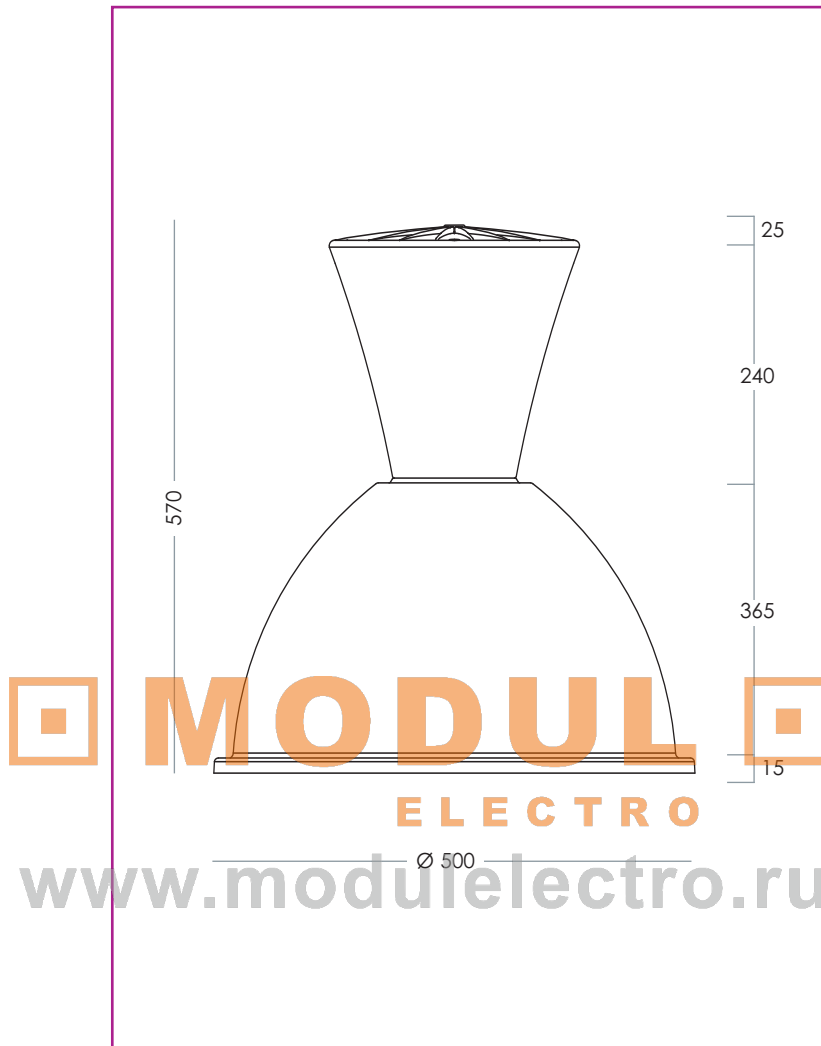

ART. 051-0520-N Nero Black

ART. 051-0520-G Grigio Gray

· COMPONENTI

- N. 1 pcs art. 097 TM100
- N. 1 pcs art. 097 TM105
- N. 1 pcs art. 097 TM110
- N. 1 pcs art. 097 TM120
- N. 1 pcs art. 097 TM125
- N. 1 pcs art. 097 TM130
- N. 3 pcs art. 097 TM134
- N. 1 pcs art. 097 TM135
- N. 1 pcs art. 097 TM140

· COMPONENTS

- N. 1 pcs art. 097 TM100
- N. 1 pcs art. 097 TM105
- N. 1 pcs art. 097 TM110
- N. 1 pcs art. 097 TM120
- N. 1 pcs art. 097 TM125
- N. 1 pcs art. 097 TM130
- N. 3 pcs art. 097 TM134
- N. 1 pcs art. 097 TM135
- N. 1 pcs art. 097 TM140