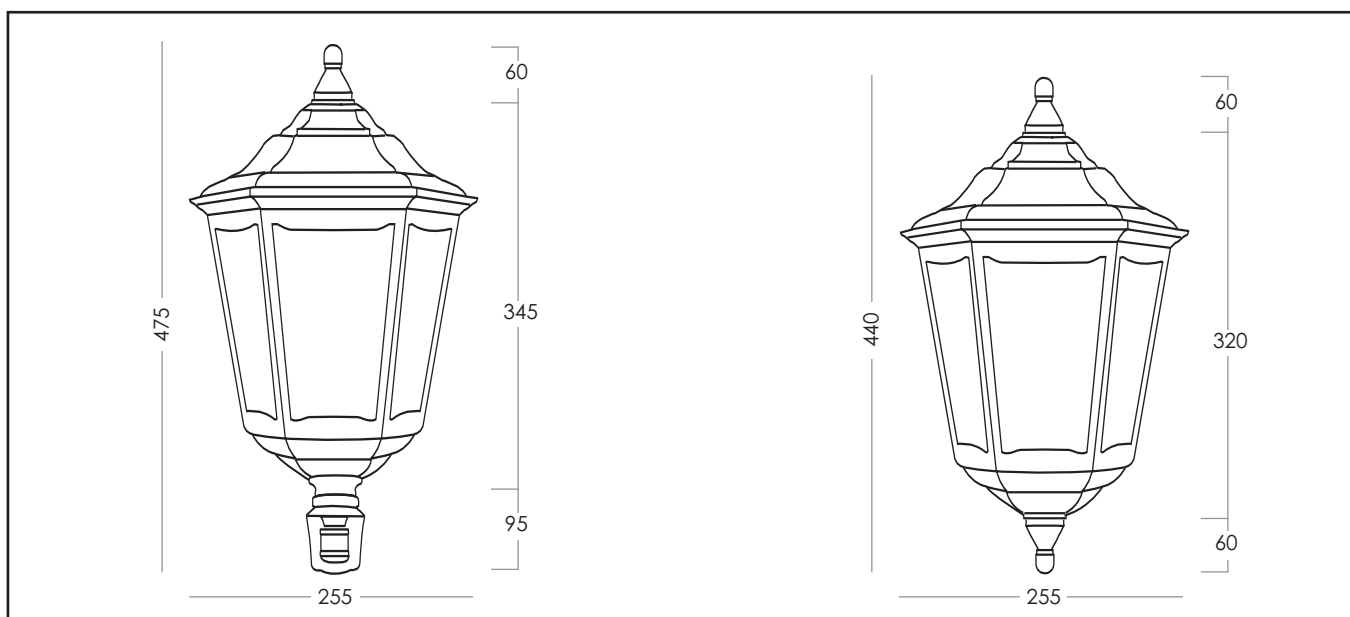

ART. 7001-A

Passacavo per Piastra Ø26
Grommet for Plate Ø26