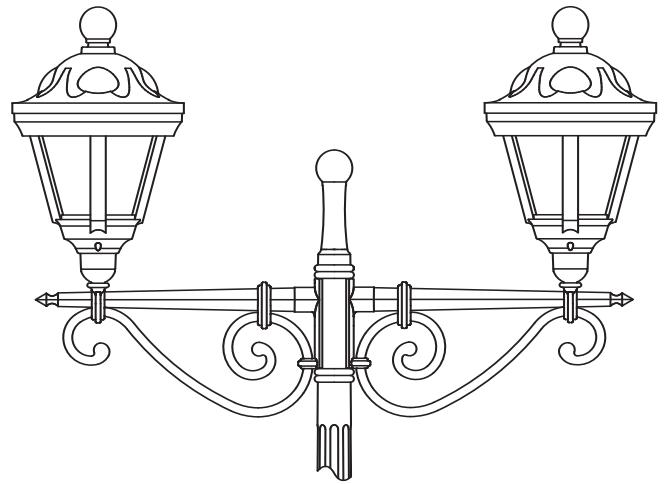

1426

ART. 12710-A-140