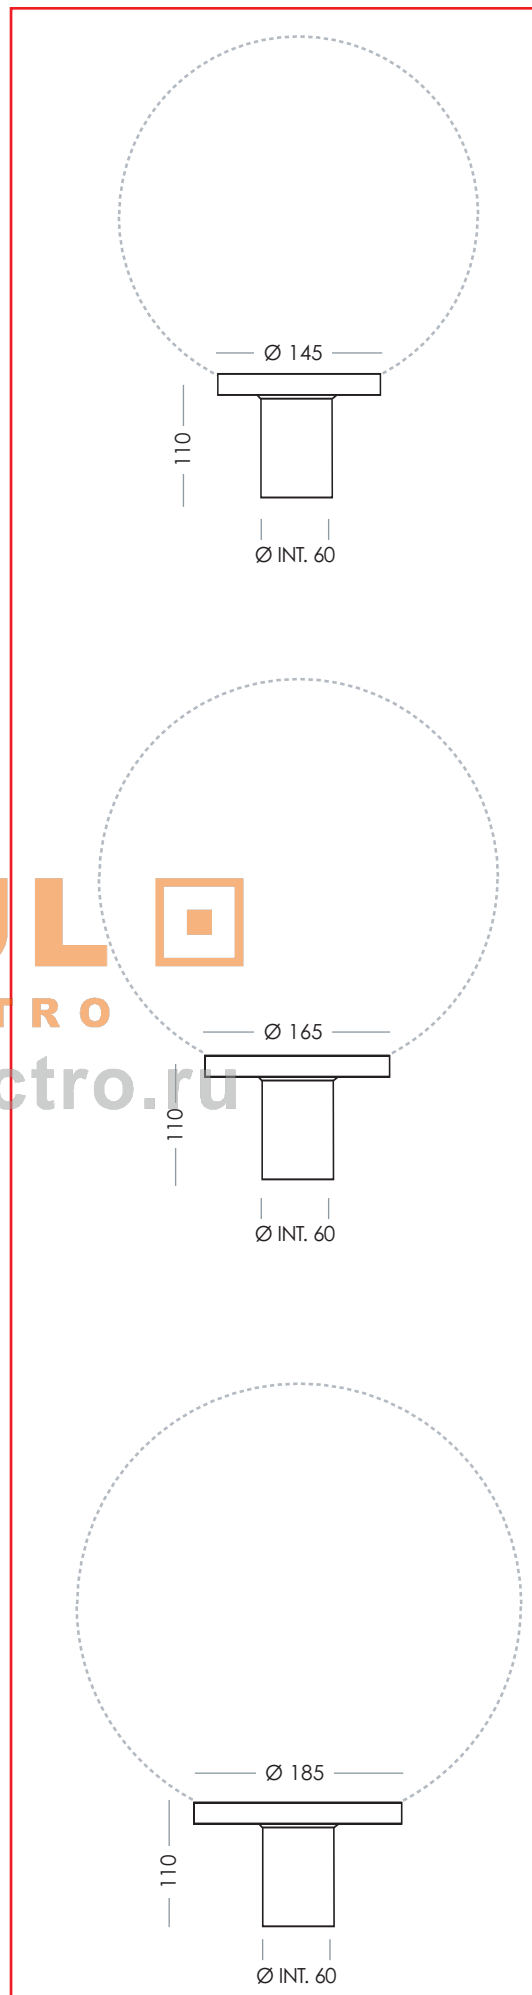

MODULO ELECTRO

www.modulelectro.ru