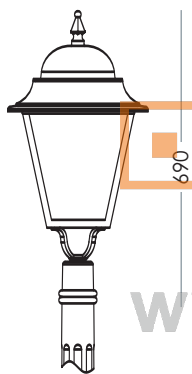

# Ponza Pole Series: 12241-A

CON GABBIA 3205-A - WITH CAGE 3205-A

715

ART. 12241-A-110

1385

ART. 12241-A-140

340

ART. 12241-A-120