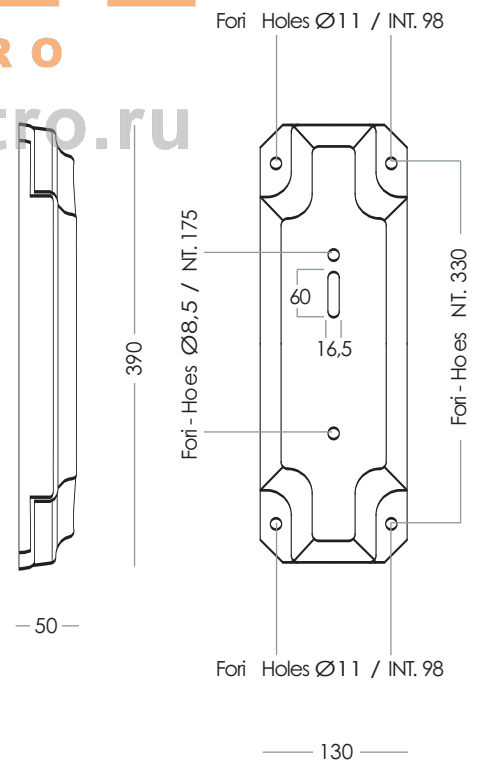

ART. 1037-A

Per attacco a palo
art. 1036 A
Serie
12350 A 200
12350 A 210

Pole fixing accessories
art. 1036 A
Serie
12350 A 200
12350 A 210

ART. 1038-A

Per attacco a palo
art. 1036 A
Serie
12350 A 200

Pole fixing accessories
art. 1036 A
Serie
12350 A 200

MODULO

ELECTRO

www.modulelectro.ru

ART. 1039-A

Per attacco a muro
art. 1036 A
Serie
12350 A 220

Wall fixing accessories
art. 1036 A
Serie
12350 A 220