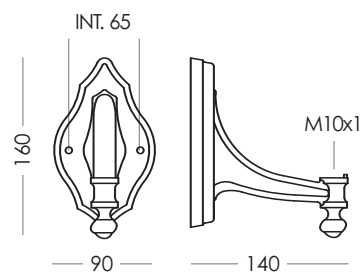

MODULO
ELECTRO
www.modulelectro.ru