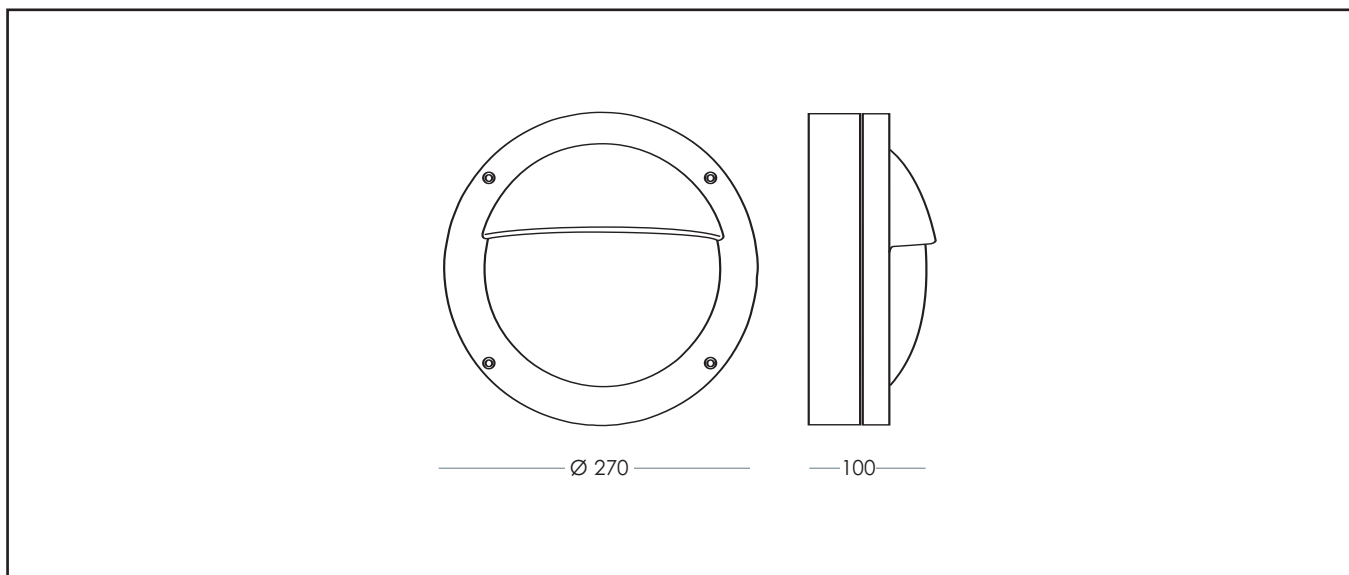

# Ceiling Lamps

**ART. 4410-OTT**  
Ø270 x H45

**ART. 4412-OTT**

**ART. 7877-A**  
Guarnizione in silicone  
Silicone gasket

**ART. 7875-A**  
Policarbonato Polycarbonate

**MODULO**  
ELECTRO  
[www.modulelectro.ru](http://www.modulelectro.ru)