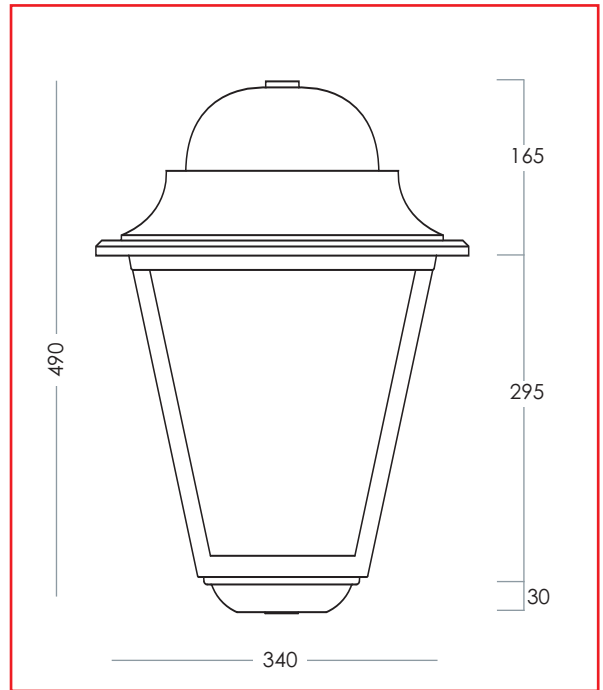

# Cages & Covers

SERIE QUADRATA MODELLO "LONDRA"

"LONDRA" MODEL SQUARE SERIE

ART. 2215-A

ART. 3205-A

Con optional art. 3209 A o n.4 art. 5085 A  
With optional art. 3209 A or n.4 art. 5085 A

ART. 5504-A

ART. 5505-A-I