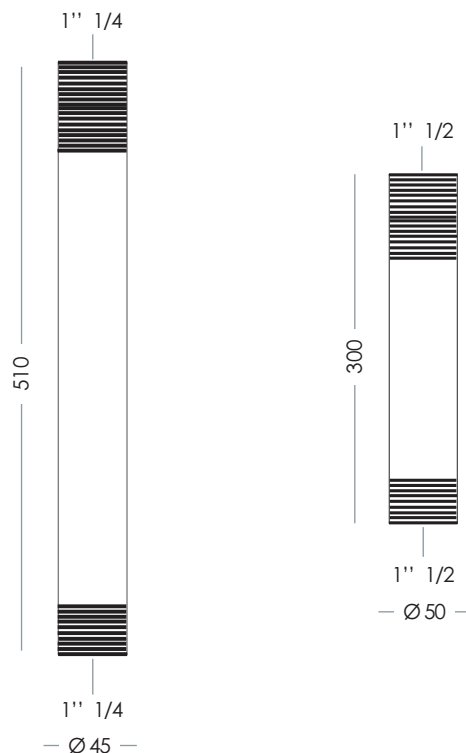

ART. 8169-A