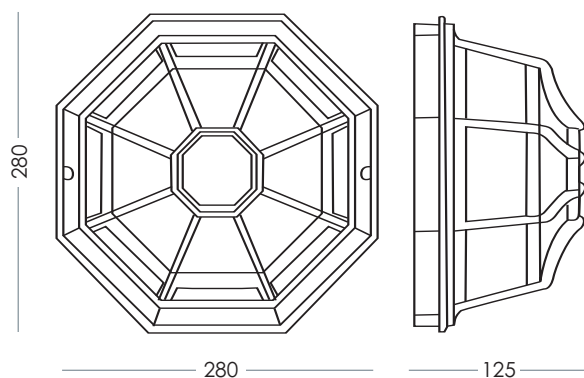

MODUL
ELECTRO
www.modulelectro.ru