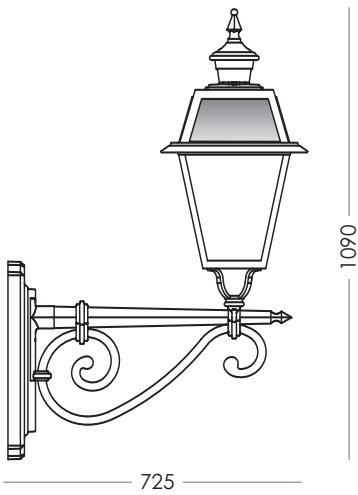

Serie 12242-A

CON GABBIA 3205-A - WITH CAGE 3205-A

ART. 12242-A-110