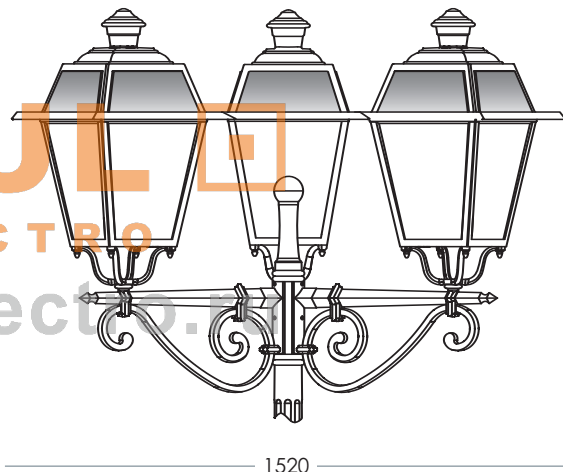

# Ponza Pole Series: 12250-A

CON GABBIA 3206-A - WITH CAGE 3206-A

ART. 12250-A-110

ART. 12250-A-140

ART. 12250-A-120

ART. 12250-A-150

ART. 12250-A-130

ART. 12250-A-160