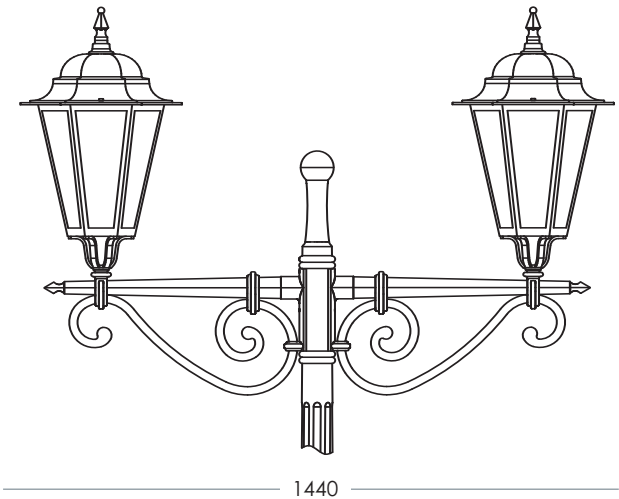

ART. 12000-A-140