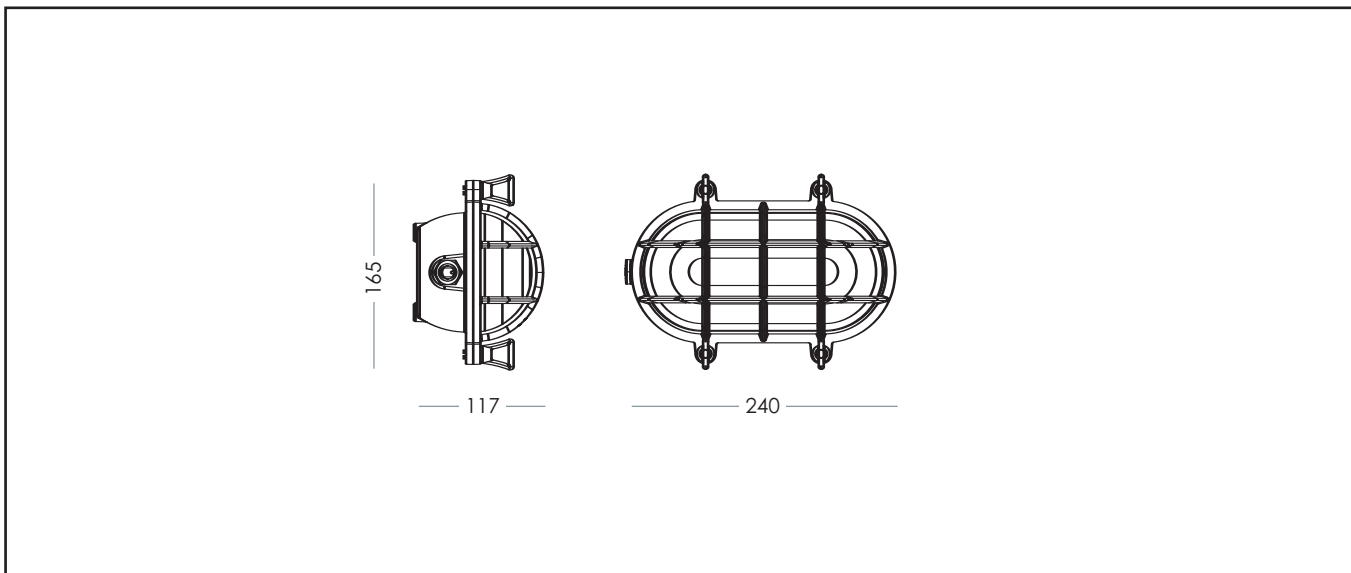

ART. 7813-A-O

Vetro opale Opal glass

MODULO ELECTRO

www.modulelectro.ru

ART. 5415-OTT

ART. 8106-A

M8 x 25