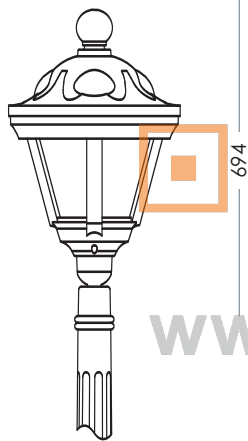

Ø 380

ART. 12710-A-120