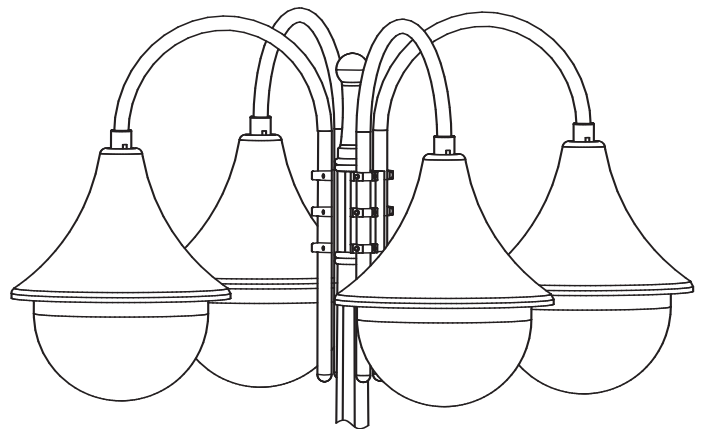

ART. 12350-A-150

884

ART. 12350-A-130

1770

ART. 12350-A-160

MODULO  
ELECTRO  
www.modulelectro.ru

Palo Arredo Urbano Serie Ischia  
**MODUL**  
Ischia Urban Pole Fittings Serie  
[www.modulelectro.ru](http://www.modulelectro.ru)