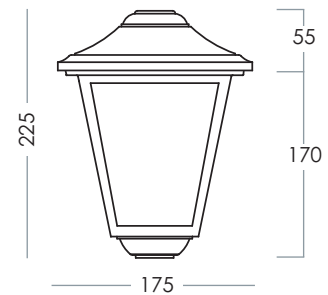

ART. 2200-OTT

ART. 2201-OTT

MODULO
ELECTRO

ART. 7720-A-O
Policarbonato opale
Opal polycarbonate

ART. 7721-A-O
Policarbonato opale
Opal polycarbonate

www.modulelectro.ru