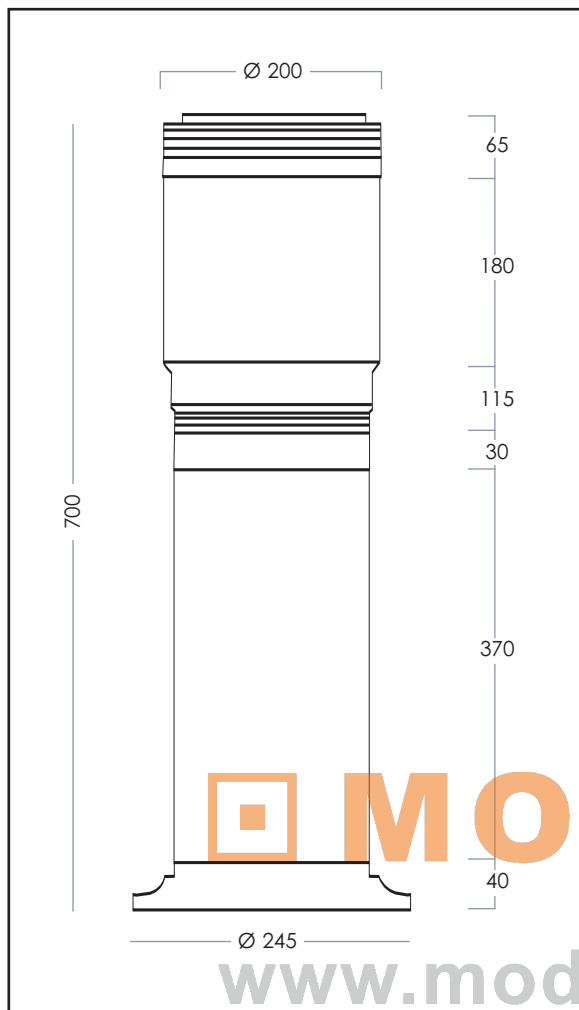

MODULO ELECTRO
www.modulelectro.ru

ART. 090-08-001-N Nero Black

ART. 090-08-001-V Verde Green

ART. 090-08-001-G Grigio Gray

CODICE COMPONENTI:
COMPONENTS CODE:

- N. 2 pcs art. 099 3000 N
- N. 2 pcs art. 099 3001 N
- N. 2 pcs art. 099 3002 N
- N. 1 pcs art. 099 3003 N
- N. 1 pcs art. 099 3006 N
- N. 1 pcs art. 099 3004 O
- N. 1 pcs art. 9995 A
- N. 2 pcs art. 7176 A

OPTIONAL:

- N. 1 pcs art. 9994 A
- N. 1 pcs art. 099 3007 N
- N. 1 pcs art. 7177 A

ART. 090-09-001-N Nero Black

ART. 090-09-001-V Verde Green

ART. 090-09-001-G Grigio Gray

CODICE COMPONENTI:
COMPONENTS CODE:

- N. 2 pcs art. 099 3000 N
- N. 2 pcs art. 099 3001 N
- N. 2 pcs art. 099 3002 N
- N. 1 pcs art. 099 3003 N
- N. 1 pcs art. 099 3005 N
- N. 1 pcs art. 099 3004 O
- N. 1 pcs art. 9995 A
- N. 2 pcs art. 7176 A

OPTIONAL:

- N. 1 pcs art. 9994 A
- N. 1 pcs art. 099 3007 N
- N. 1 pcs art. 7177 A