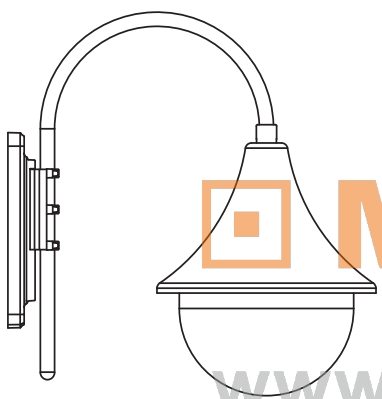

908

ART. 12350-A-110