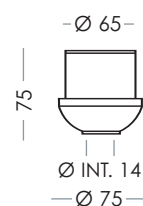

ART. 2706-A N.1 pcs
N.3 pcs per 1 gabbia completa
N.3 pcs for 1 complete cage

MODULO

ELECTRO

www.modulelectro.ru