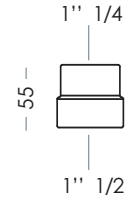

# Ponza Urban Pole Fittings Serie

**ART. 8170-A**

Manicotto in ferro zincato  
Zinc plated iron accessory

**ART. 8171-A**

Manicotto in ferro zincato  
Zinc plated iron accessory

**ART. 8172-A**

Dado di bloccaggio in ferro zincato  
Zinc plated iron nut