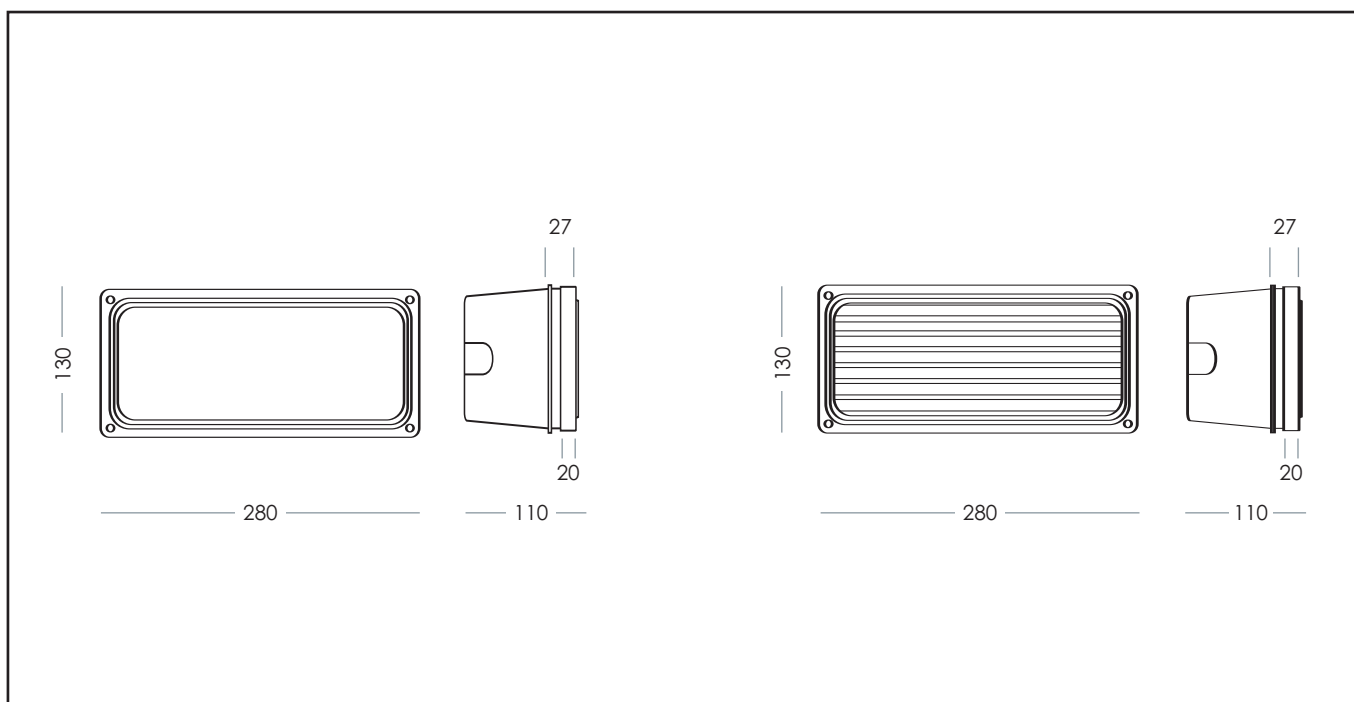

MODUL
ELECTRO
www.modulelectro.ru