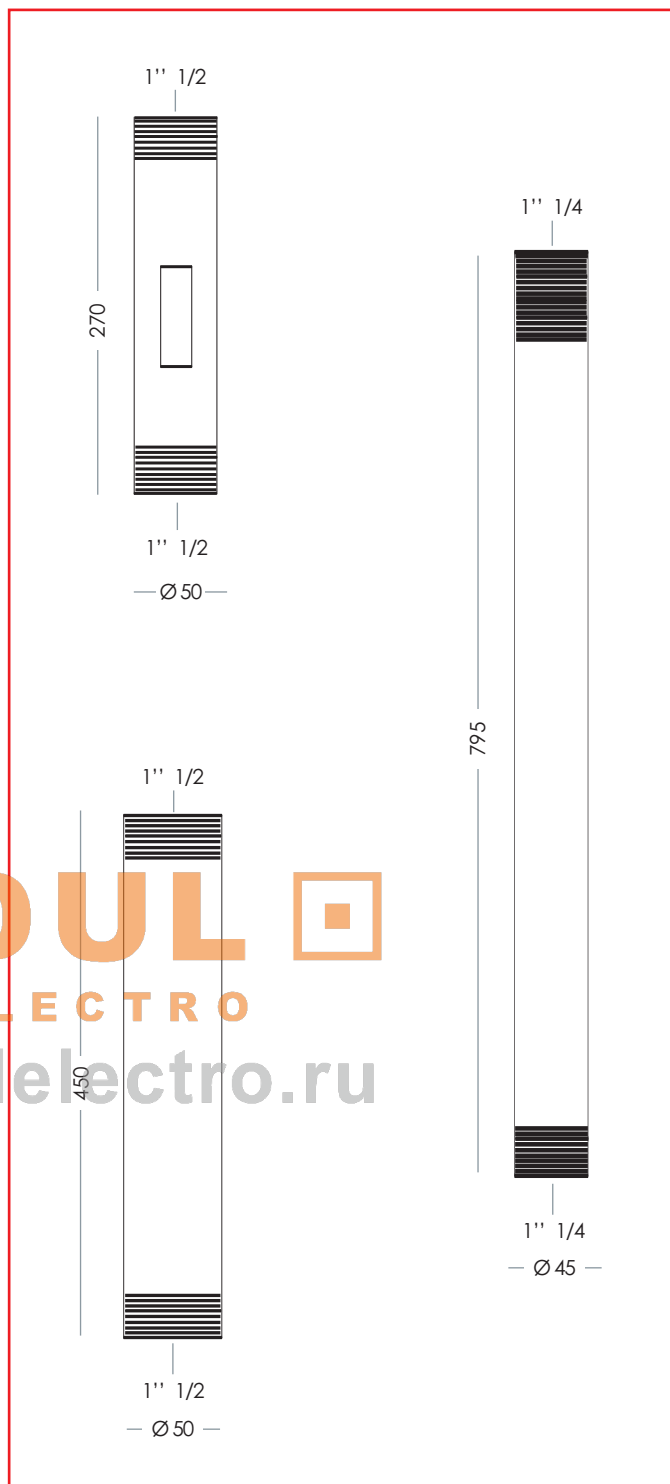

MODULO
ELECTRO
www.modulelectro.ru