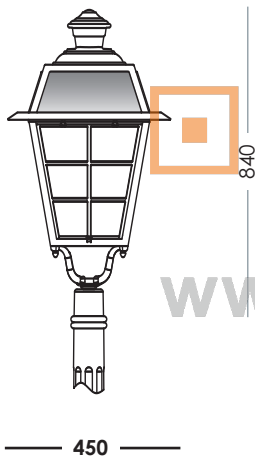

ART. 12251-A-120