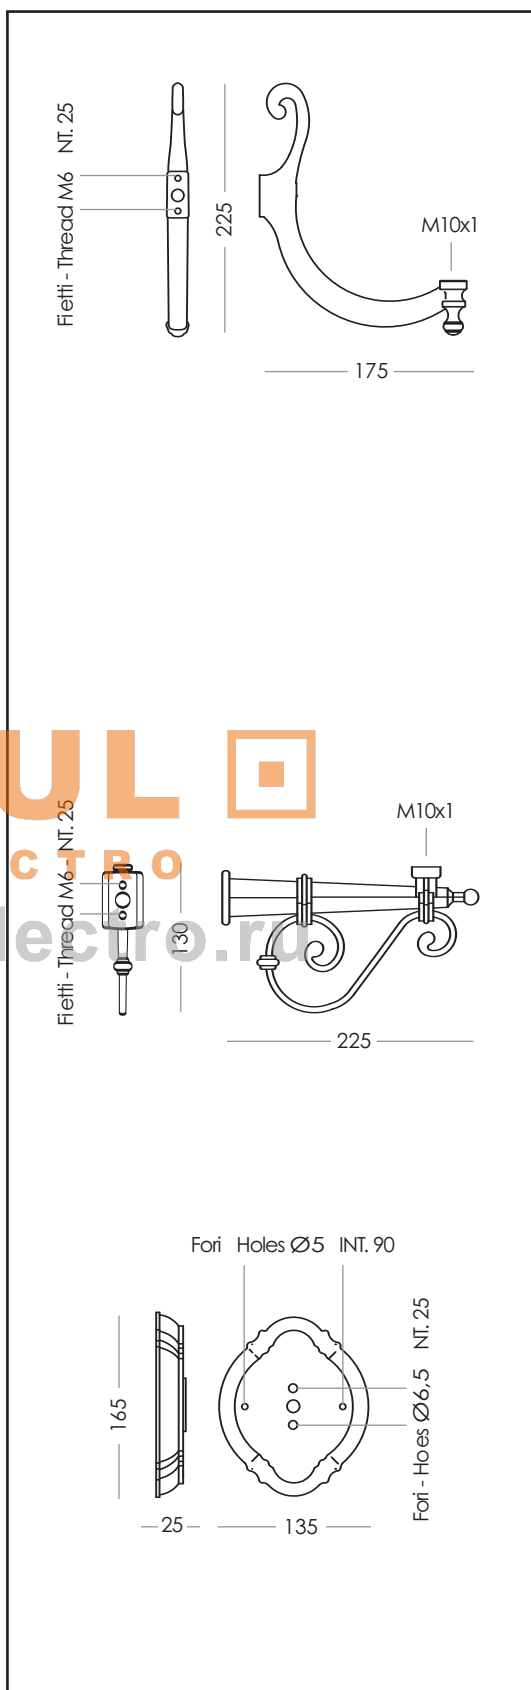

ART. 1022-OTT