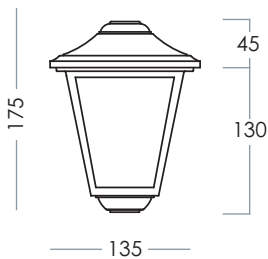

ART. 2200-OTT

ART. 2201-OTT

MODULO
ELECTRO

ART. 7720-A-O
Policarbonato opale
Opal polycarbonate

ART. 7721-A-O
Policarbonato opale
Opal polycarbonate

www.modulelectro.ru