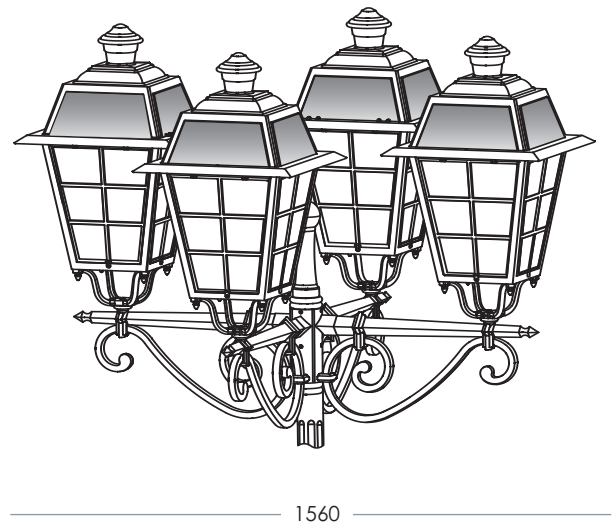

ART. 12251-A-160