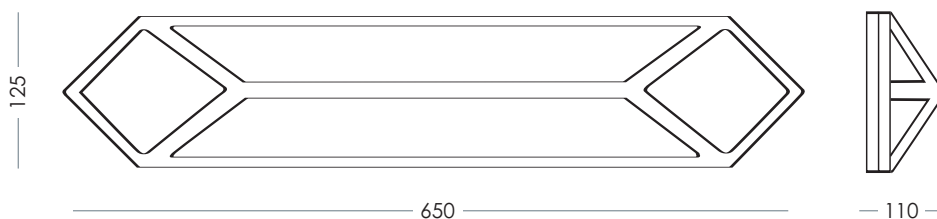

ART. 099-0400-N
Nero Black

ART. 099-0400-V
Verde Green

ART. 099-0400-B
Bianco White

ART. 099-0420-N
Nero Black

ART. 099-0420-V
Verde Green

ART. 099-0420-B
Bianco White

ART. 099-0430
Riflettore Reflector

MODULO

ELECTRO

ART. 7149-A

Guarnizione Gasket

www.modulelectro.ru

ART. 099-0410-O

Polycarbonato opale
Opal polycarbonate