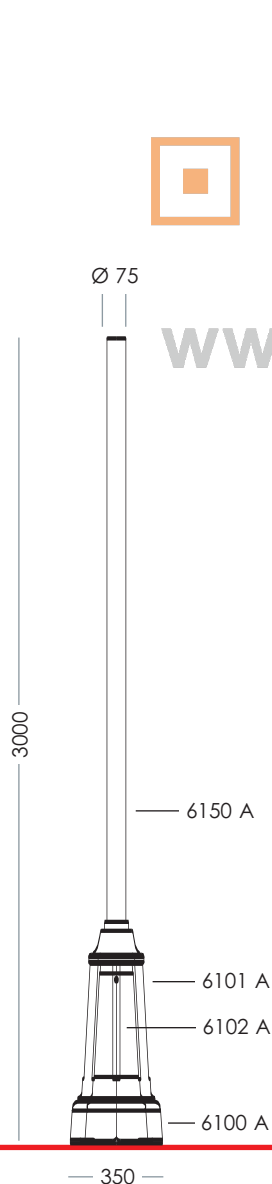

Ischia Urban Pole Fittings Serie Serie 20300-A-1..

MODULO
ELECTRO
www.modulelectro.ru

ART. 20300-A-100