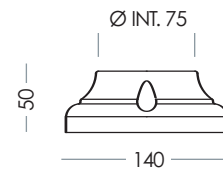

MODULO
ELECTRO

www.modulelectro.ru