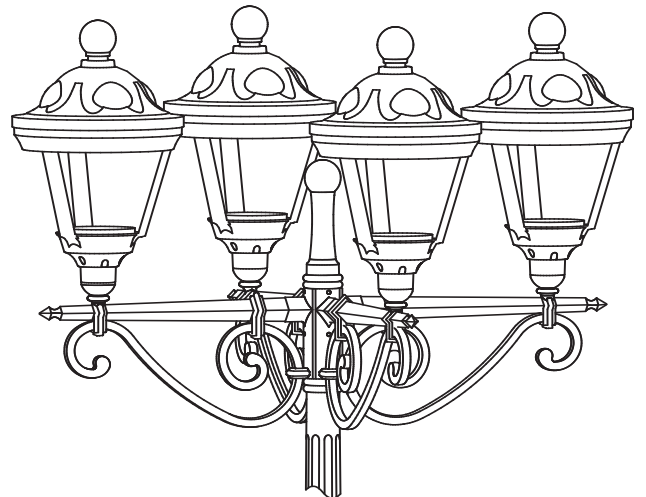

1426

ART. 12710-A-160

MODULO ELETTRICO
www.modulelectro.it