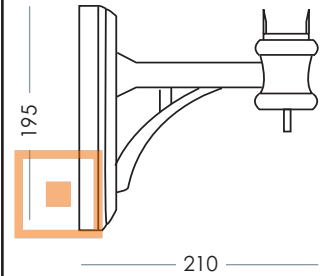

Various Components

ART. 7119-A-N Nero Black

ART. 7119-A-B Bianco White

ART. 099-0002

Guarnizione Gasket

ART. 099-0001

Guarnizione per braccio e base
Gasket for arm & base

ART. 099-0102-N

Nero Black

ART. 099-0102-V

Verde Green

ART. 099-0102-B

Bianco White

www.modulelectro.ru

ART. 099-0112-N

Nero Black

ART. 099-0112-V

Verde Green

ART. 099-0112-B

Bianco White