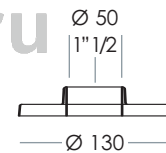

ART. 8174-A

Disco di centraggio filettato in alluminio
Aluminium threaded accessory