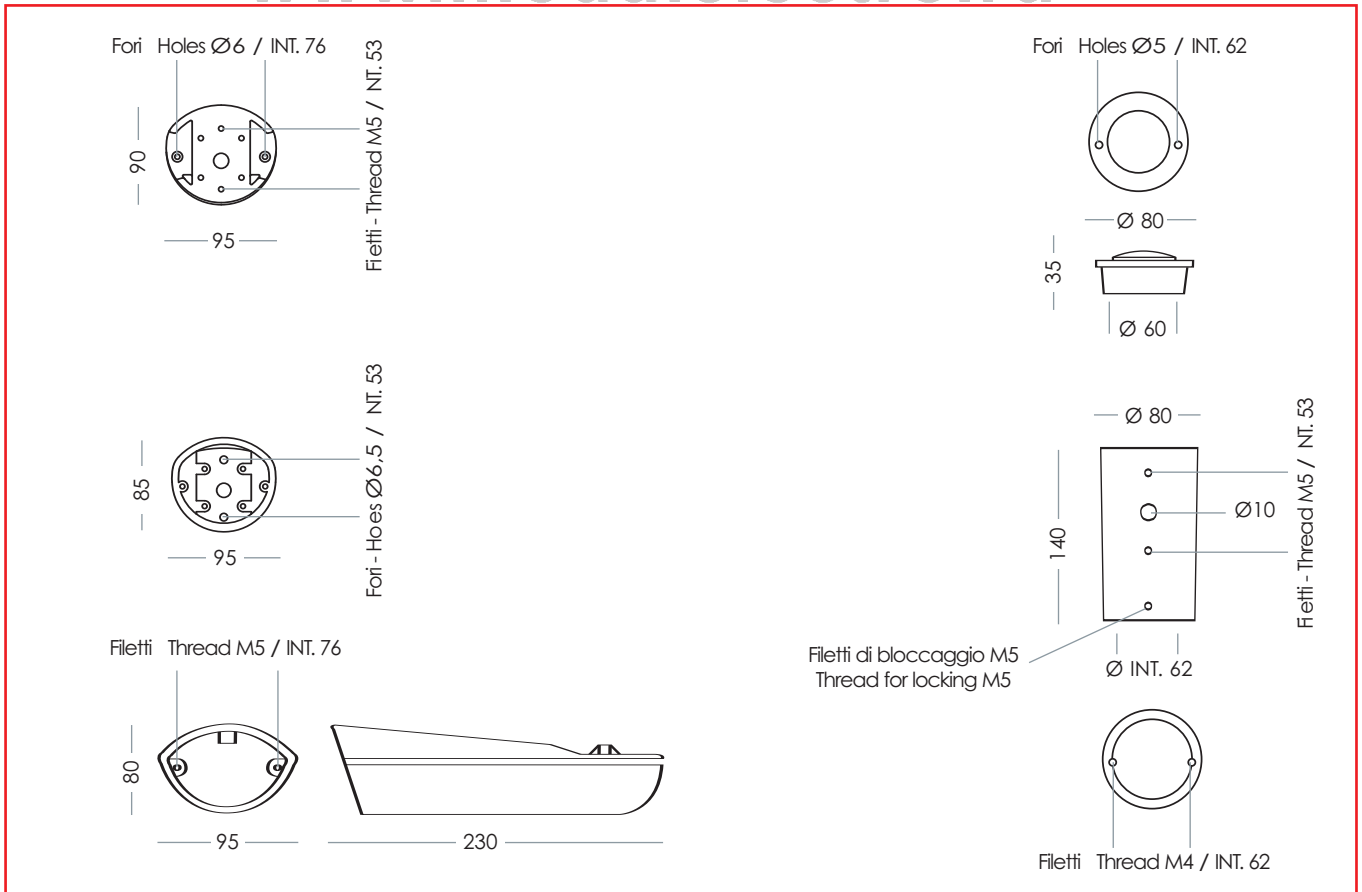

www.modulelectro.ru