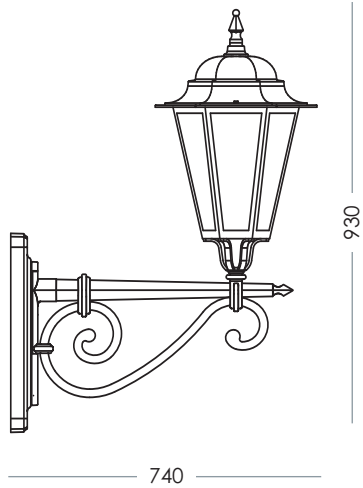

Serie 12000-A

CON GABBIA 3005-A - WITH CAGE 3005-A

ART. 12000-A-110