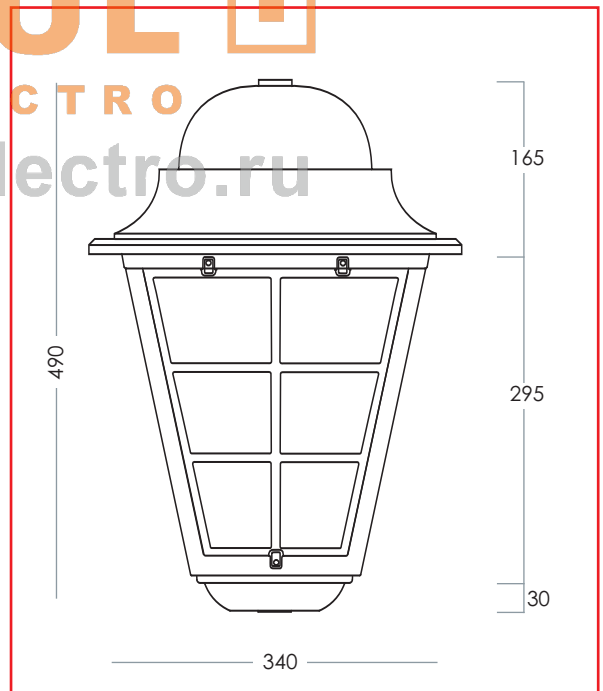

# Cages & Covers

SERIE QUADRATA MODELLO "LONDRA"

"LONDRA" MODEL SQUARE SERIE

ART. 2215-A

ART. 3205-A

Con optional art. 3209 A o n.4 art. 5085 A  
With optional art. 3209 A or n.4 art. 5085 A

ART. 5504-A

ART. 5505-A-I