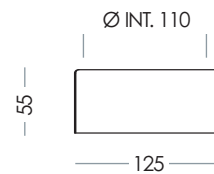

MODULO
ELECTRO

www.modulelectro.ru