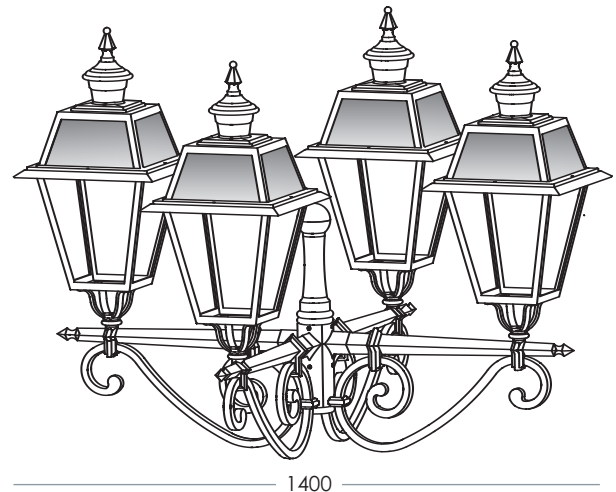

ART. 12242-A-160