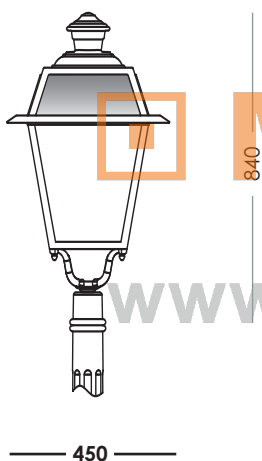

# Ponza Pole Series: 12250-A

CON GABBIA 3206-A - WITH CAGE 3206-A

ART. 12250-A-110

ART. 12250-A-140

ART. 12250-A-120

ART. 12250-A-150

ART. 12250-A-130

ART. 12250-A-160