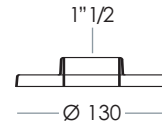

COMPONENTI IN FERRO ZINCATO PER STRUTTURA INTERNA
INTERNAL POLE FIXING COMPONENTS ZINCATED IRON MADE

ART. 8174-A

Disco di centraggio filettato in alluminio
Aluminium threaded accessory