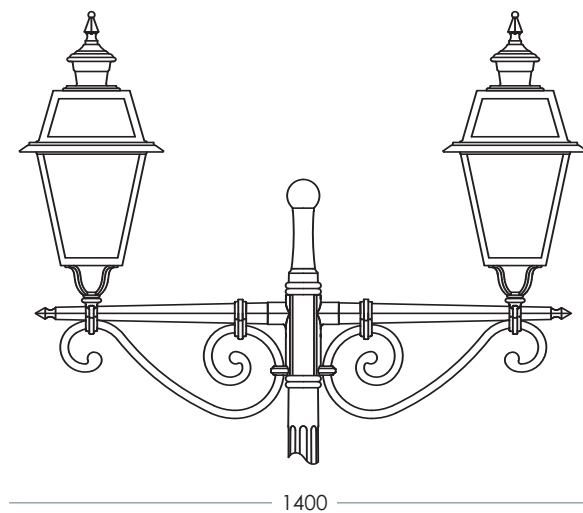

# Ponza Pole Series: 12240-A

CON GABBIA 3205-A - WITH CAGE 3205-A

ART. 12240-A-110

ART. 12240-A-140

ART. 12240-A-120

ART. 12240-A-150

ART. 12240-A-130

ART. 12240-A-160