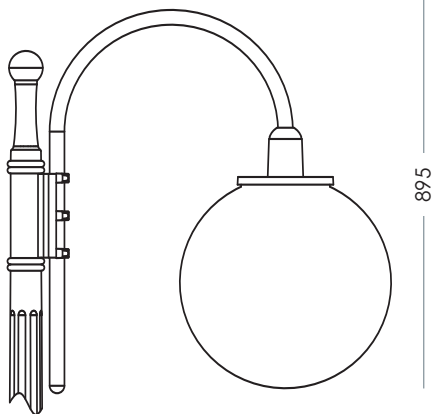

895

864

ART. 17100-A-131