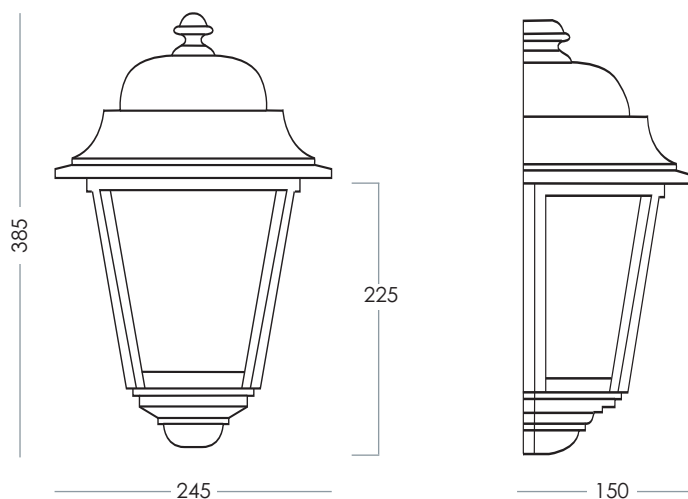

ART. 712I-A-B Bianco White
Portalampada E27 Lampholder E27

ART. 7120-A-B Bianco White
Supporto per E27 Support E27

ART. 7110-A-B Bianco White
Supporto E27 per portalampada ceramici
Support E27 for Lampholder (ceramic made)

MODULO ELECTRO

www.modulelectro.ru

ART. 700I-A

Passacavo per Piastra Ø26
Grommet for Plate Ø26

ART. 7000-A

Passacavo per Box Ø21
Grommet for Box Ø21