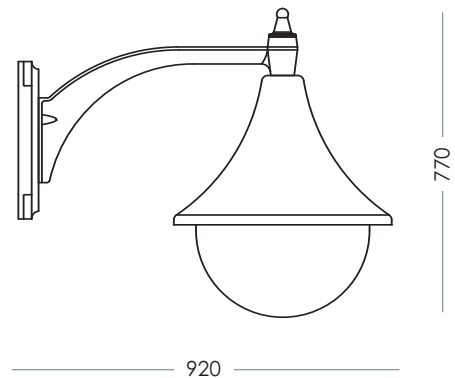

ART. 12350-A-200 L925 x H770

- N. 1 pcs art. 1038 A
- N. 1 pcs art. 1037 A
- N. 1 pcs art. 1036 A
- N. 1 pcs art. 5296 A
- N. 1 pcs art. 2355 A
- N. 1 pcs art. 5905 A
- N. 1 pcs art. 7395 A
- N. 1 pcs art. 5678 A

ART. 12350-A-210 L925 x H770

- N. 2 pcs art. 1037 A
- N. 2 pcs art. 1036 A
- N. 2 pcs art. 5296 A
- N. 2 pcs art. 2355 A
- N. 2 pcs art. 5905 A
- N. 2 pcs art. 7395 A
- N. 1 pcs art. 5678 A

www.modulelectro.ru

ART. 12350-A-220 L925 x H770

- N. 1 pcs art. 1039 A
- N. 1 pcs art. 1036 A
- N. 1 pcs art. 5296 A
- N. 1 pcs art. 2355 A
- N. 1 pcs art. 5905 A
- N. 1 pcs art. 7395 A