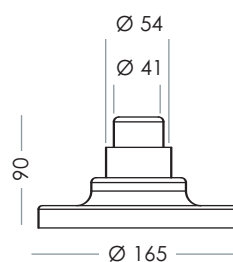

MODULO
ELECTRO
www.modulelectro.ru

ART. 6012-OTT