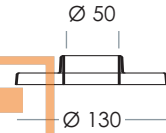

ART. 8173-A

Disco di centraggio tornito in alluminio
Aluminium turned accessory