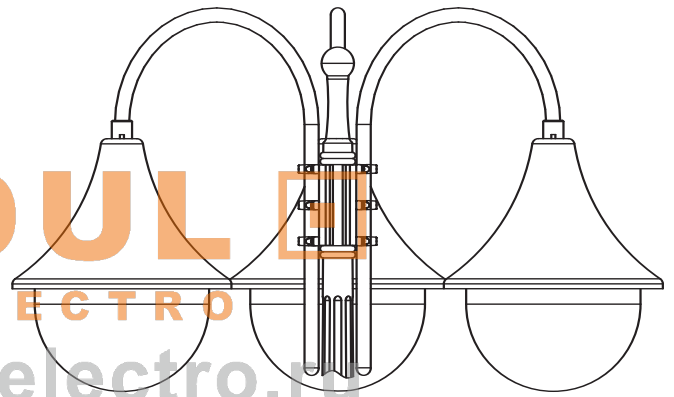

1600

ART. 12350-A-150