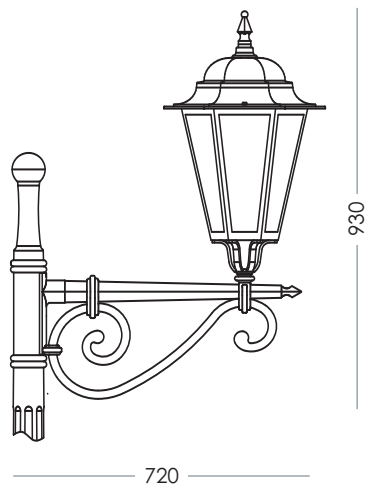

ART. 12000-A-130