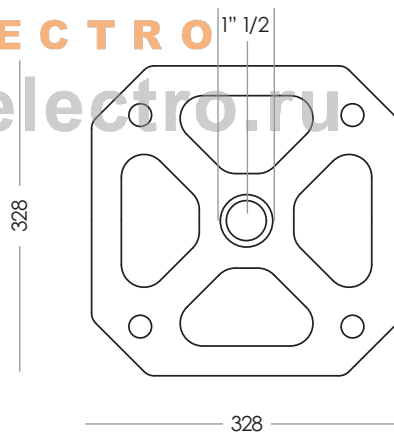

Tubo per fissaggio
Fixing tube accessories

MODULO
ELECTRO

www.modulelectro.ru

ART. 8161-A