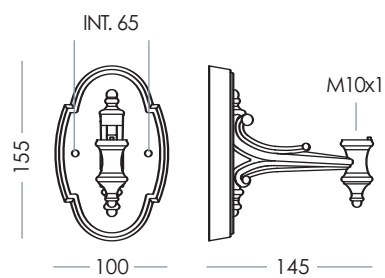

MODULO
ELECTRO
www.modulelectro.ru