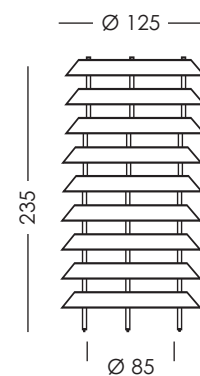

ART. 099-3002-N
Nero Black

ART. 7177-A
Guarnizione Seal

ART. 099-3001-N
Nero Black

ART. 099-3001-V
Verde Green

ART. 099-3001-G
Grigio Gray

MODULO ELECTRO

www.modulelectro.ru

ART. 099-3000-N
Nero Black

ART. 099-3000-V
Verde Green

ART. 099-3000-G
Grigio Gray

OPTIONAL

9993 A:
3 Tige
6 Dadi
7 Parabole
21 Distanziali

9993 A:
3 Fixing
6 Screw
7 Parables
21 Spacer

ART. 9993-A

Kit frangiluce smontato a 7 parabole
Lightbreak not assembled kit with 7 parables

ART. 9994-A

Kit frangiluce montato a 9 parabole
Lightbreak assembled kit with 9 parables