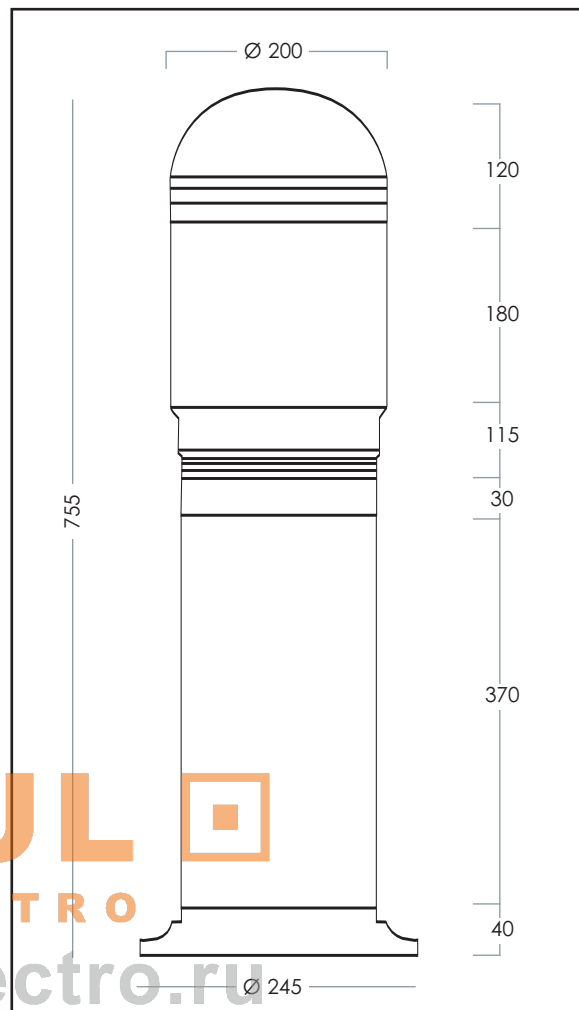

MODULO ELECTRO
www.modulelectro.ru

ART. 090-08-001-N Nero Black

ART. 090-08-001-V Verde Green

ART. 090-08-001-G Grigio Gray

CODICE COMPONENTI:
COMPONENTS CODE:

- N. 2 pcs art. 099 3000 N
- N. 2 pcs art. 099 3001 N
- N. 2 pcs art. 099 3002 N
- N. 1 pcs art. 099 3003 N
- N. 1 pcs art. 099 3006 N
- N. 1 pcs art. 099 3004 O
- N. 1 pcs art. 9995 A
- N. 2 pcs art. 7176 A

OPTIONAL:

- N. 1 pcs art. 9994 A
- N. 1 pcs art. 099 3007 N
- N. 1 pcs art. 7177 A

ART. 090-09-001-N Nero Black

ART. 090-09-001-V Verde Green

ART. 090-09-001-G Grigio Gray

CODICE COMPONENTI:
COMPONENTS CODE:

- N. 2 pcs art. 099 3000 N
- N. 2 pcs art. 099 3001 N
- N. 2 pcs art. 099 3002 N
- N. 1 pcs art. 099 3003 N
- N. 1 pcs art. 099 3005 N
- N. 1 pcs art. 099 3004 O
- N. 1 pcs art. 9995 A
- N. 2 pcs art. 7176 A

OPTIONAL:

- N. 1 pcs art. 9994 A
- N. 1 pcs art. 099 3007 N
- N. 1 pcs art. 7177 A