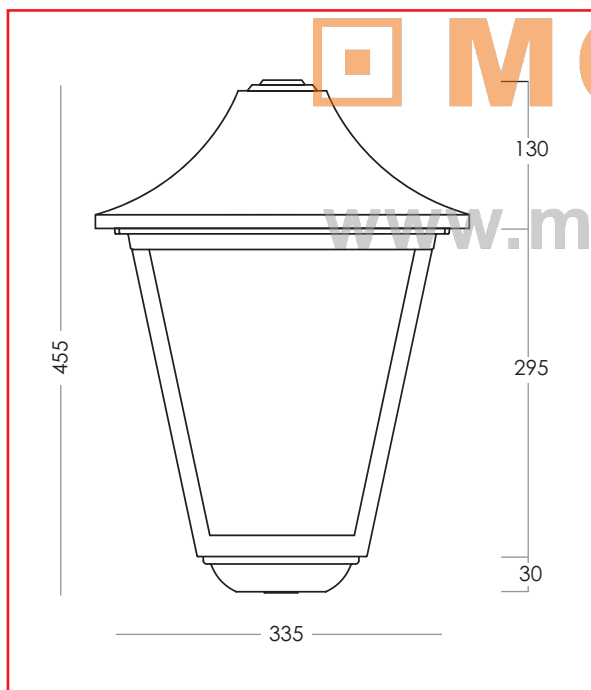

· COMPONENTI BASE · BASIC COMPONENTS

- N. 1 pcs art. 2254 A
- N. 1 pcs art. 3205 A
- N. 1 pcs art. 5505 A 1 o / or N. 1 pcs art. 5504 A

· COMPONENTI CON OPTIONAL · COMPONENTS WITH OPTIONAL

- N. 1 pcs art. 2254 A
- N. 1 pcs art. 5505 A 1 o / or N. 1 pcs art. 5504 A
- N. 1 pcs art. 3205 A
- N. 4 pcs art. 5085 A] o / or N. 1 pcs art. 3209 A