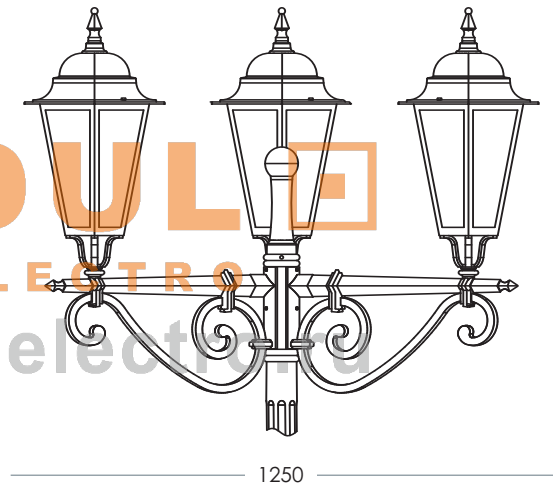

ART. 12000-A-150