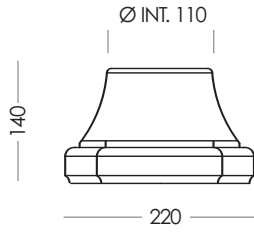

MODULO
ELECTRO

www.modulelectro.ru