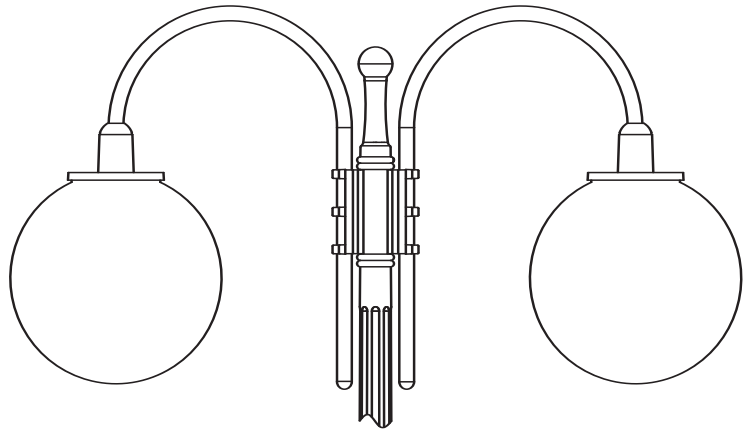

1727

ART. 17100-A-141