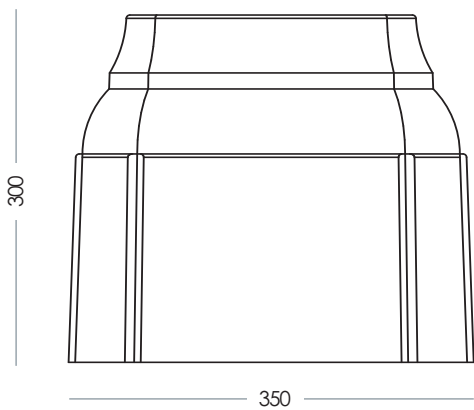

MODULO
ELECTRO
www.modulelectro.ru