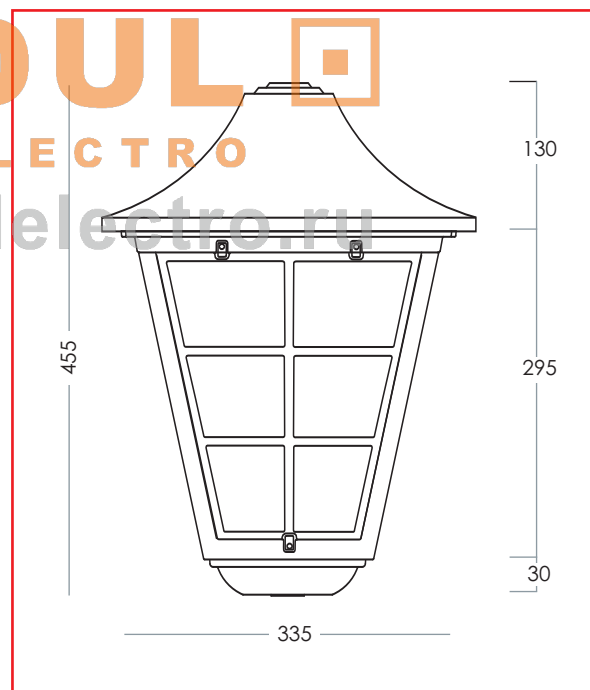

· COMPONENTI BASE · BASIC COMPONENTS

- N. 1 pcs art. 2254 A
- N. 1 pcs art. 3205 A
- N. 1 pcs art. 5505 A 1 o / or N. 1 pcs art. 5504 A

· COMPONENTI CON OPTIONAL · COMPONENTS WITH OPTIONAL

- N. 1 pcs art. 2254 A
- N. 1 pcs art. 5505 A 1 o / or N. 1 pcs art. 5504 A
- N. 1 pcs art. 3205 A
- N. 4 pcs art. 5085 A] o / or N. 1 pcs art. 3209 A