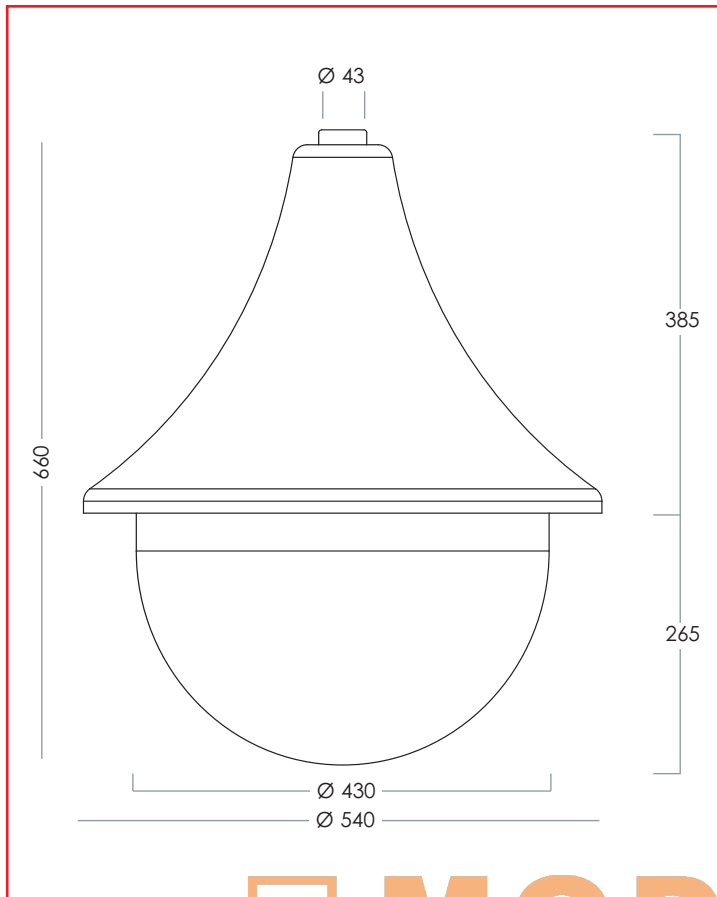

**ART. 7311-A-B**  
Tappo bianco White plug

**ART. 7311-A-V**  
Tappo verde Green plug

**ART. 7311-A-A**  
Tappo antracite Anthracite plug

**ART. 7311-A-G**  
Tappo grigio Gray plug

**ART. 1604-A**

**MODELLO STANDARD**  
STANDARD MODEL