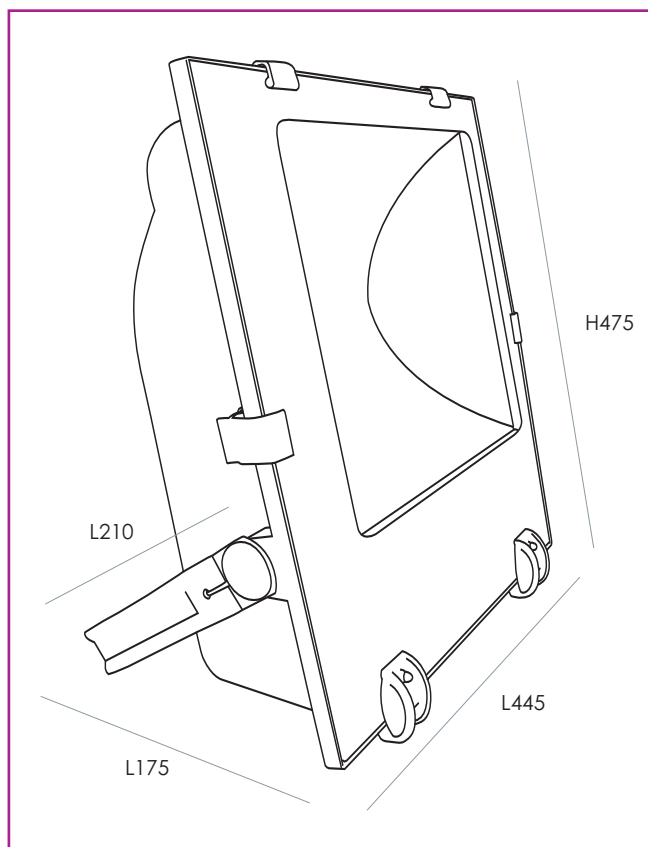

Guarnizione per 097 TM070
Gasket for 097 TM070

N.4 pcs per 1 gabbia completa
N.4 pcs for 1 complete cage

N.2 pcs per 1 gabbia completa
N.2 pcs for 1 complete cage

ART. 097-TM080 Grigio Gray

N.2 pcs per 1 gabbia completa
N.2 pcs for 1 complete cage

ART. 097-TM070-N Nero Black

N.2 pcs per 1 gabbia completa
N.2 pcs for 1 complete cage

ART. 097-TM080-N Nero Black

N.2 pcs per 1 gabbia completa
N.2 pcs for 1 complete cage

www.modulelectro.ru

ART. 051-0500-N Nero Black

ART. 051-0500-G Grigio Gray

COMPONENTI

- N. 1 pcs art. 097 TM040
  - N. 1 pcs art. 097 TM060
  - N. 2 pcs art. 097 TM070
  - N. 2 pcs art. 097 TM075
  - N. 2 pcs art. 097 TM080
  - N. 4 pcs art. 097 TM090
  - N. 1 pcs art. 097 TM041
  - N. 1 pcs art. 097 TM042
  - N. 1 pcs art. 097 TM043
  - N. 1 pcs art. 097 TM044
  - N. 1 pcs art. 097 TM046
  - N. 1 pcs art. 097 TM045
2. (Vetro personalizzabile per lotti da 1000 pcs)

COMPONENTS

- N. 1 pcs art. 097 TM040
  - N. 1 pcs art. 097 TM060
  - N. 2 pcs art. 097 TM070
  - N. 2 pcs art. 097 TM075
  - N. 2 pcs art. 097 TM080
  - N. 4 pcs art. 097 TM090
  - N. 1 pcs art. 097 TM041
  - N. 1 pcs art. 097 TM042
  - N. 1 pcs art. 097 TM043
  - N. 1 pcs art. 097 TM044
  - N. 1 pcs art. 097 TM046
  - N. 1 pcs art. 097 TM045
2. (Glass special design available M.B.Q.1000 pcs)