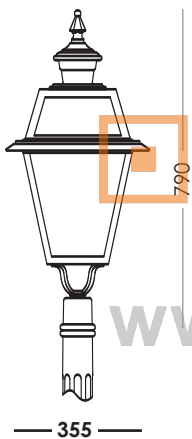

# Ponza Pole Series: 12240-A

CON GABBIA 3205-A - WITH CAGE 3205-A

ART. 12240-A-110

ART. 12240-A-140

ART. 12240-A-120

ART. 12240-A-150

ART. 12240-A-130

ART. 12240-A-160