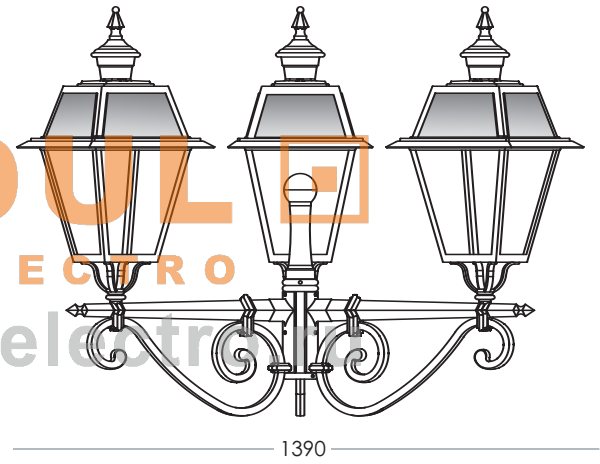

MODULO
ELECTRO
www.modulelectro.it

ART. 12242-A-150