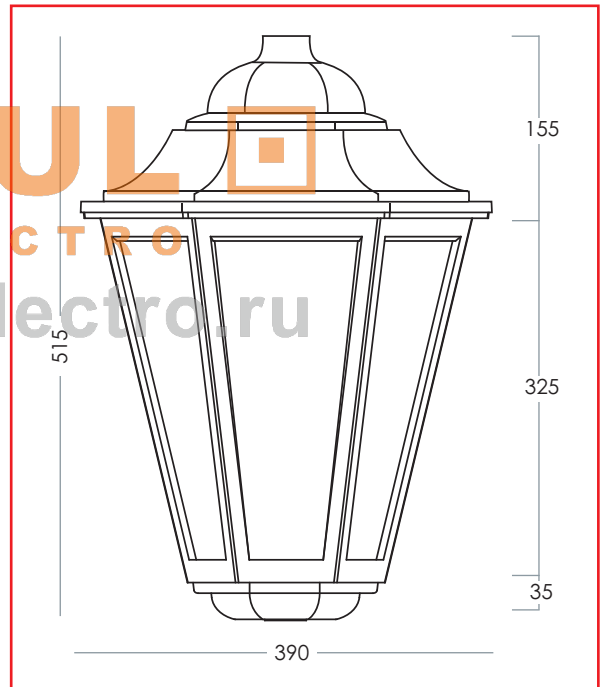

# Cages & Covers

SERIE ESAGONALE MODELLO "PRAGA"

"PRAGA" MODEL HEXAGONAL SERIE

ART. 2005-A

ART. 8152-A

Supporto per unità elettrica  
Support for electrical unit

ART. 3005-A

ART. 5524-A