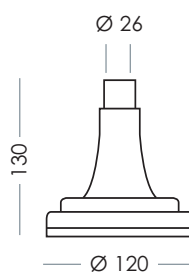

ART. 6010-OTT