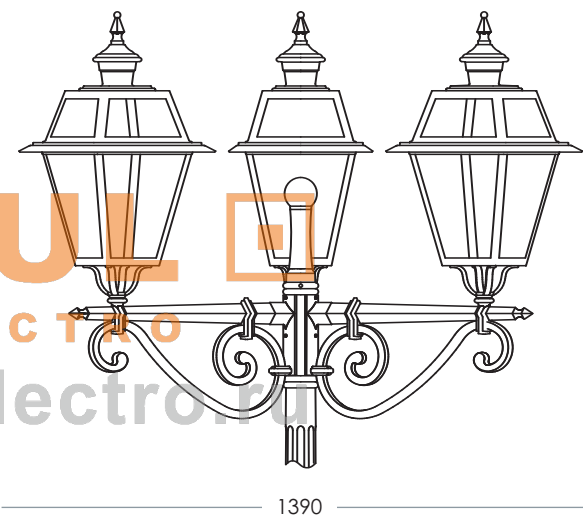

# Ponza Pole Series: 12240-A

CON GABBIA 3205-A - WITH CAGE 3205-A

ART. 12240-A-110

ART. 12240-A-140

ART. 12240-A-120

ART. 12240-A-150

ART. 12240-A-130

ART. 12240-A-160