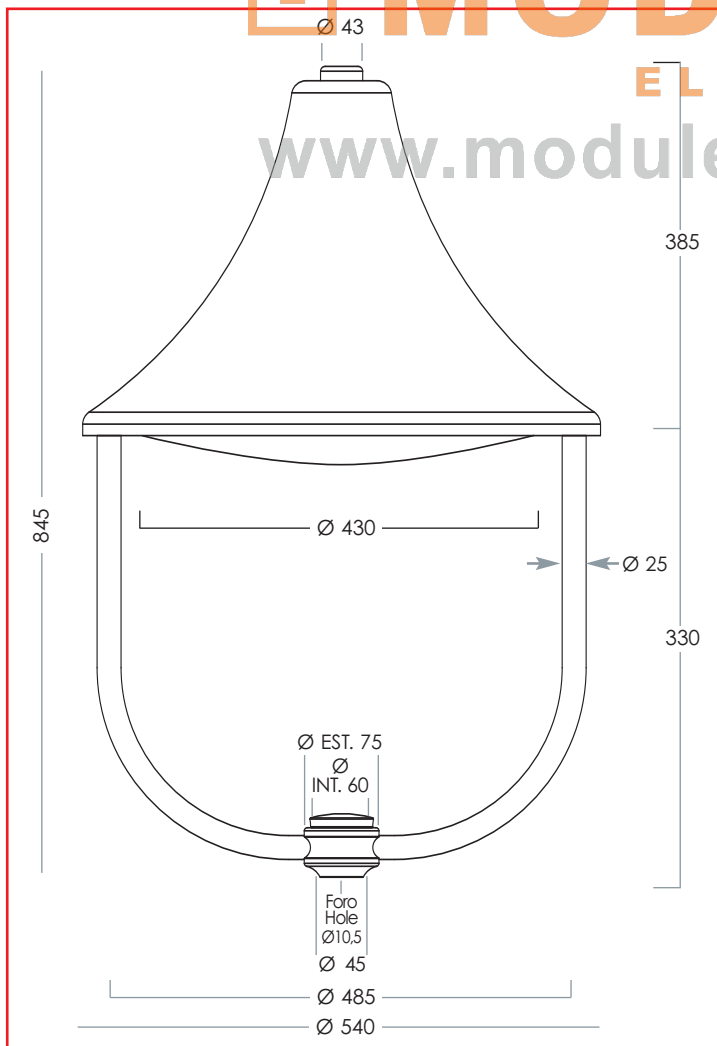

MODULO
ELECTRO
www.modulelectro.ru

MODELLO CON OPTIONAL
MODEL WITH OPTIONAL

- COMPONENTI BASE
- BASIC COMPONENTS
- N. 1 pcs art. 2355 A
- N. 1 pcs art. 5905 A 2
- N. 1 pcs art. 7130 A
- N. 1 pcs art. 12350 A 1000
- N. 1 pcs art. 7311 A N / B / V / A / G
- N. 1 pcs art. 1604 A
- N. 2 pcs art. 8117 A

- SCELTA DIFFUSORE O VETRO
- DIFFUSER OR GLASS OPTION

Per diffusore in policarbonato
For polycarbonate diffusor
N. 1 pcs 7395 A

Per vetro For glass:
N. 1 pcs art. 7870 A O / 7870 A T