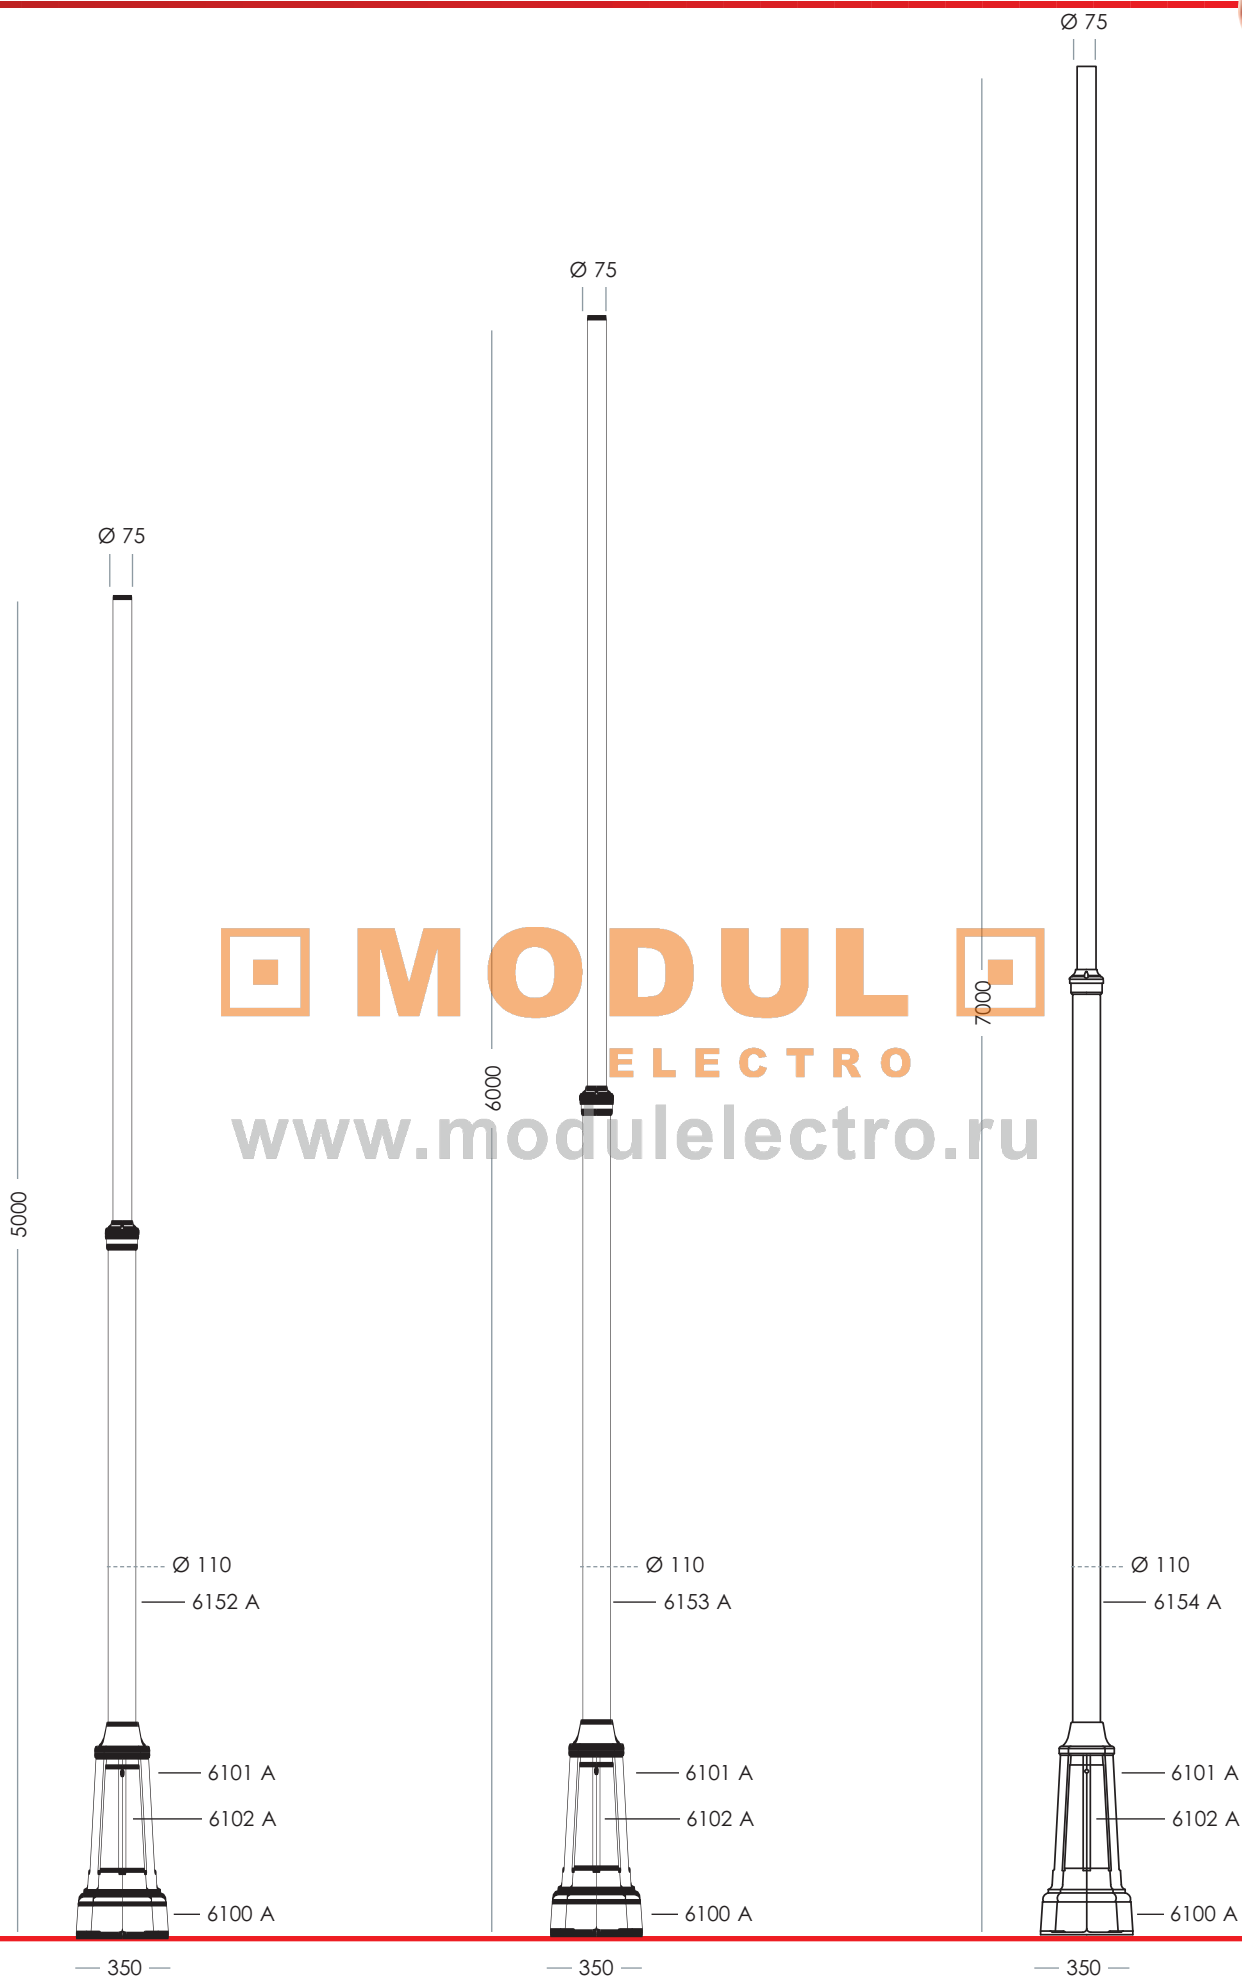

# Ischia Urban Pole Fittings Serie Serie 20300-A-1..

**MODULO**  
ELECTRO  
[www.modulelectro.ru](http://www.modulelectro.ru)

ART. 20300-A-100

ART. 20300-A-101

**MODULO**  
**ELECTRO**  
[www.modulelectro.ru](http://www.modulelectro.ru)