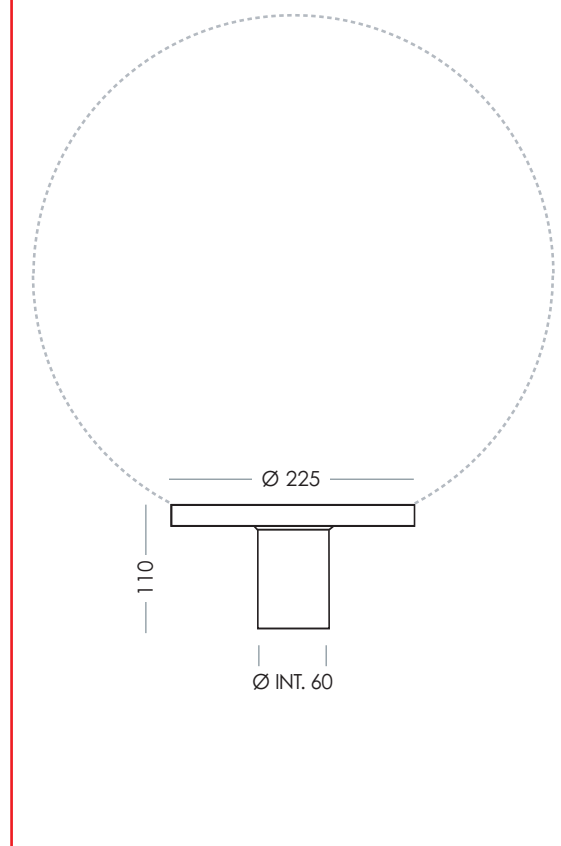

ART. 9945-A

Griffa per globo Ø 450
Globe fixing Ø 450

ART. 9945-A-I

Griffa per globo Ø 450 con filetti M8 per palo a 1 luce
Globe fixing Ø 450 with threads M8 for 1 light pole

MODULO
ELECTRO

www.modulelectro.ru

ART. 9950-A

Griffa per globo Ø 500
Globe fixing Ø 500

ART. 9950-A-I

Griffa per globo Ø 500 con filetti M8 per palo a 1 luce
Globe fixing Ø 500 with threads M8 for 1 light pole