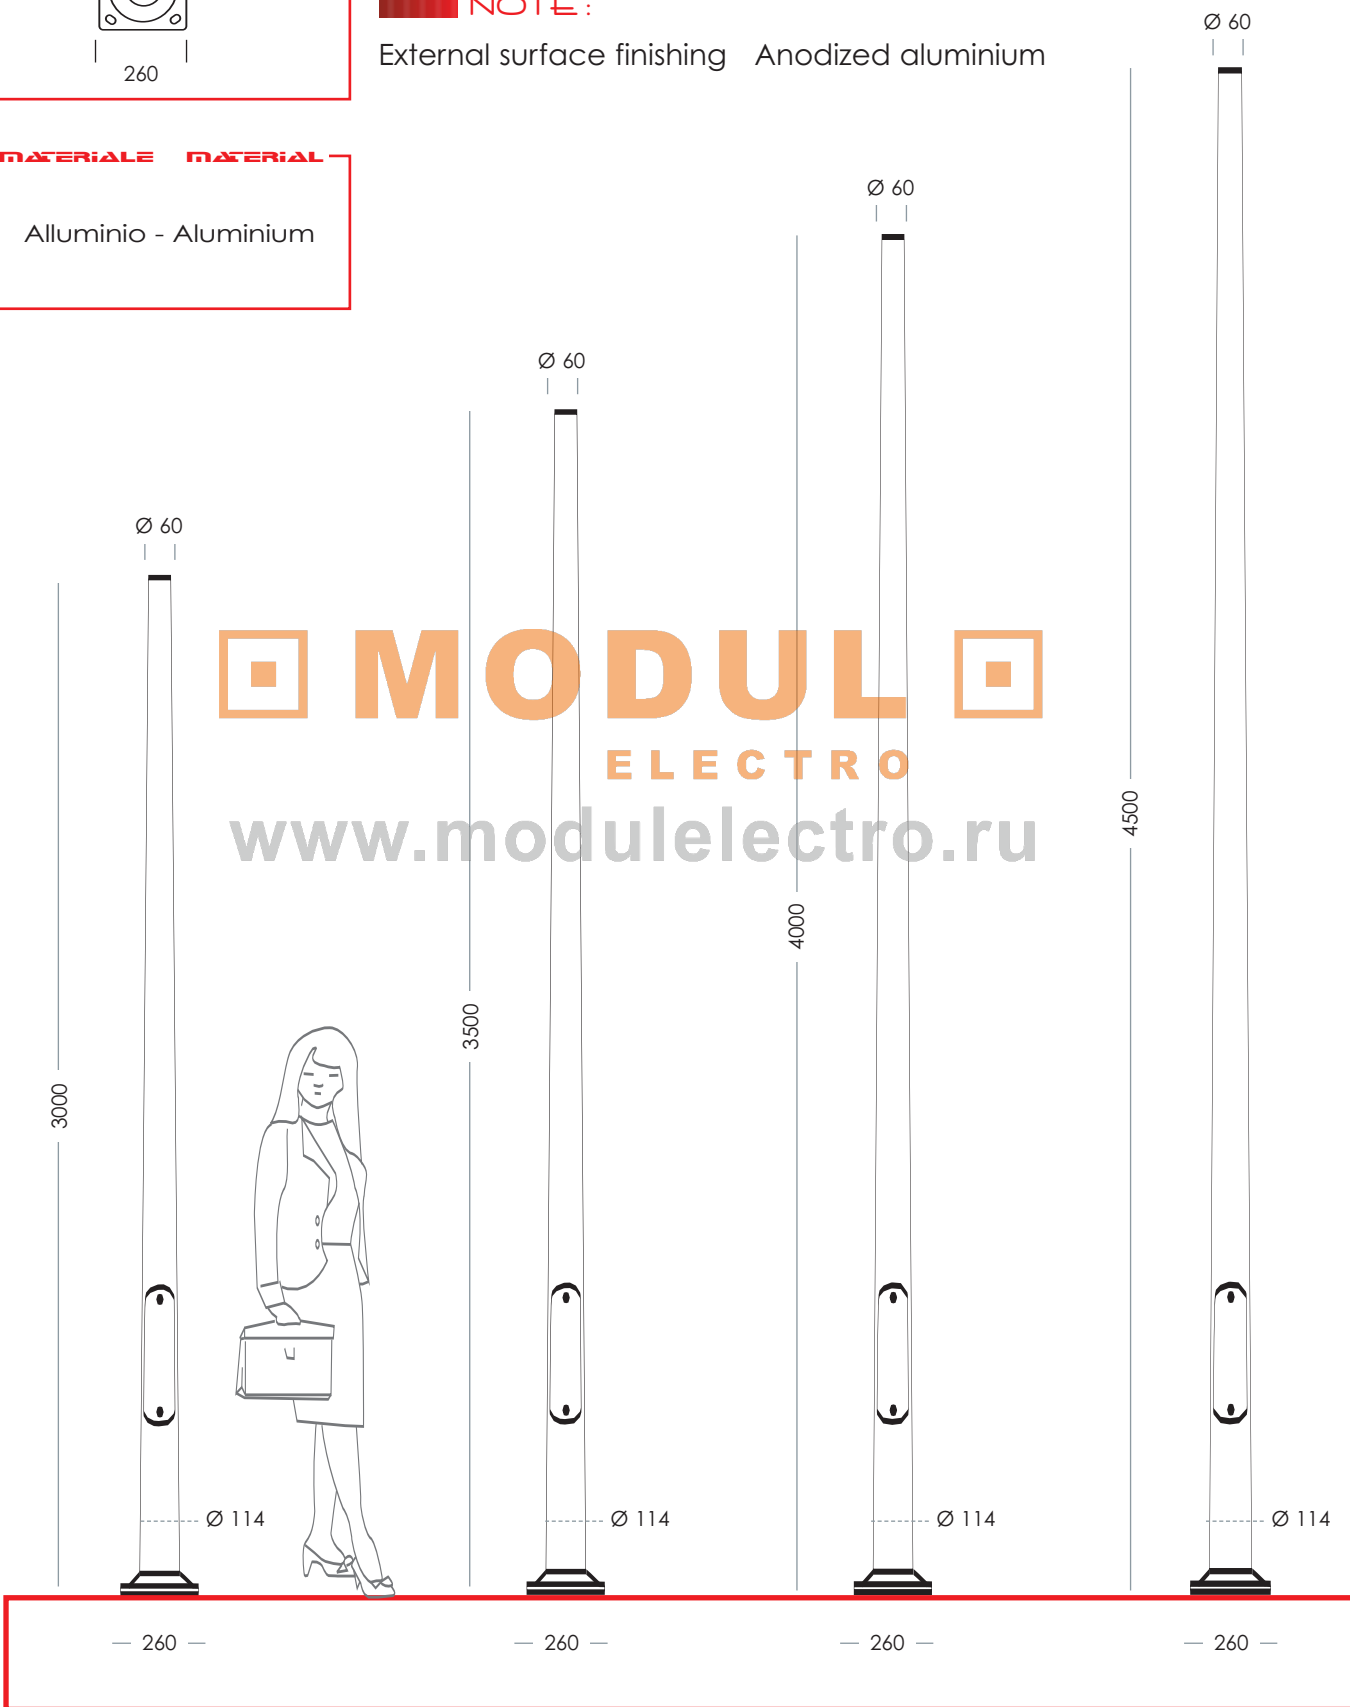

# Procida Urban Pole Fittings Serie Serie 20400-A

**N.B.**

Finitura esterna in alluminio anodizzato

**NOTE:**

External surface finishing Anodized aluminium

ART. 20400-A-001

ART. 20400-A-002

ART. 20400-A-003