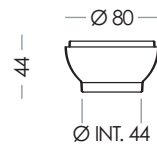

ART. 2702-A

ART. 2703-A

ART. 2701-A

Centrale per fissaggio
Lamp post Arm fixing accessory

Centrale per fissaggio 1 luce
Lamp post Arm fixing accessory 1 light

Centrale per fissaggio 2 luci
Lamp post Arm fixing accessory 2 lights

ART. 5676-A-3

Centrale per fissaggio 3 luci
Lamp post Arm fixing accessory 3 lights

ART. 5676-A-4

Centrale per fissaggio 4 luci
Lamp post Arm fixing accessory 4 lights

ART. 6004-A-1

Filetto interno 2" GAS
Internal thread 2" GAS

Filetto interno 2" GAS
Internal thread 2" GAS