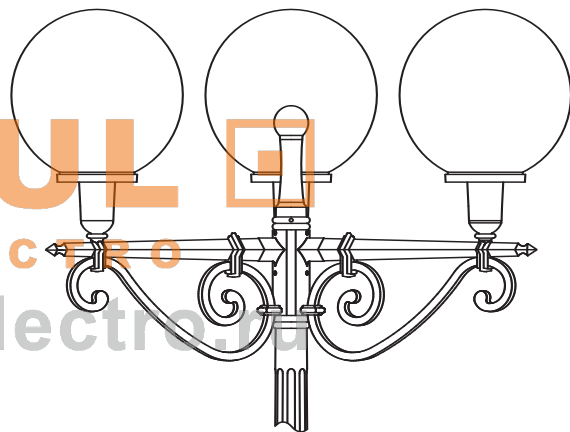

ART. 17000-A-150