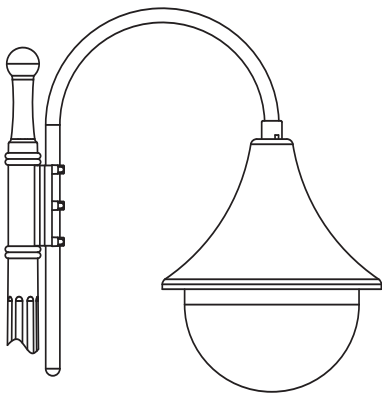

ART. 12350-A-150

884

ART. 12350-A-130

1770

ART. 12350-A-160

MODULO  
ELECTRO  
www.modulelectro.ru

Palo Arredo Urbano Serie Ischia  
**MODUL**  
Ischia Urban Pole Fittings Serie  
[www.modulelectro.ru](http://www.modulelectro.ru)