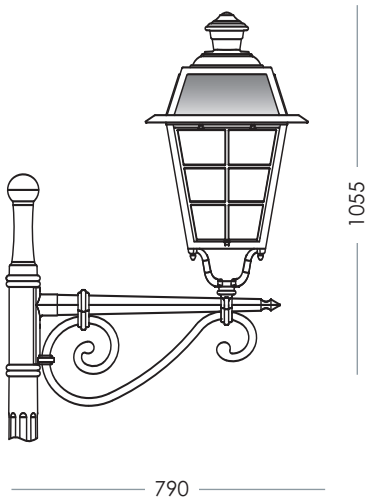

ART. 12251-A-130