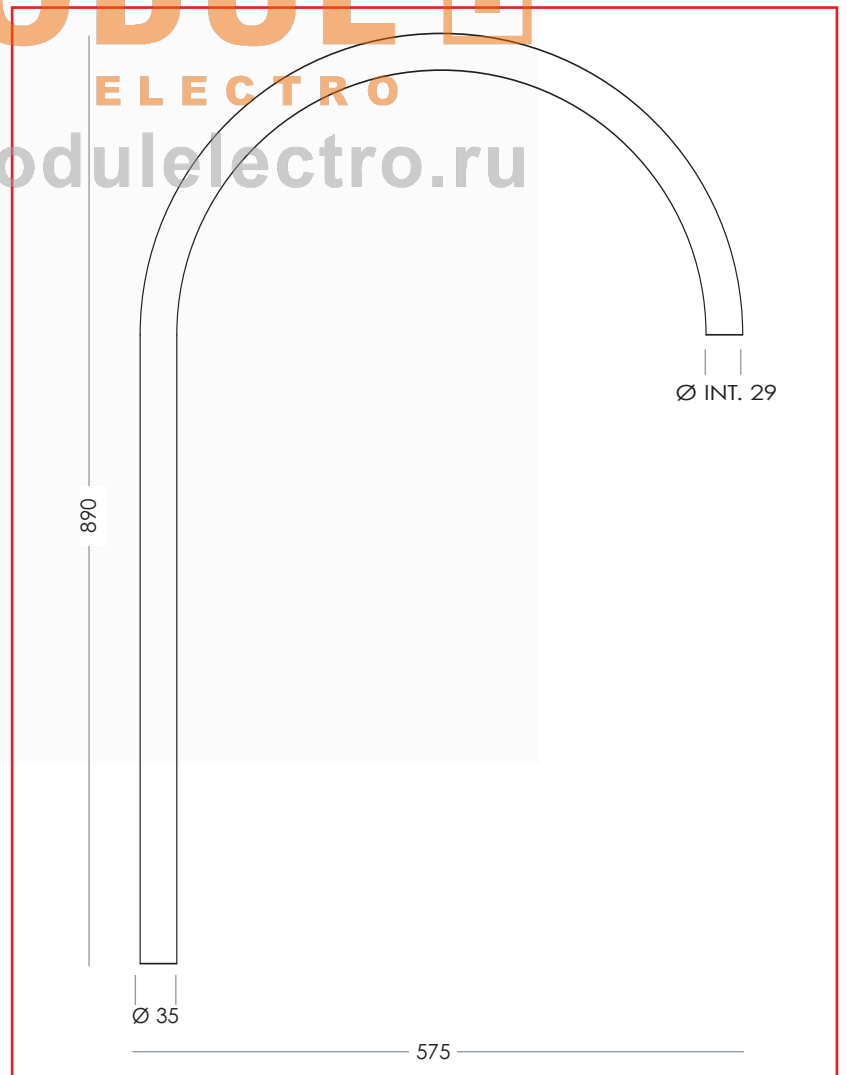

ART. 1620-A

MODULO
ELECTRO

www.modulelectro.ru