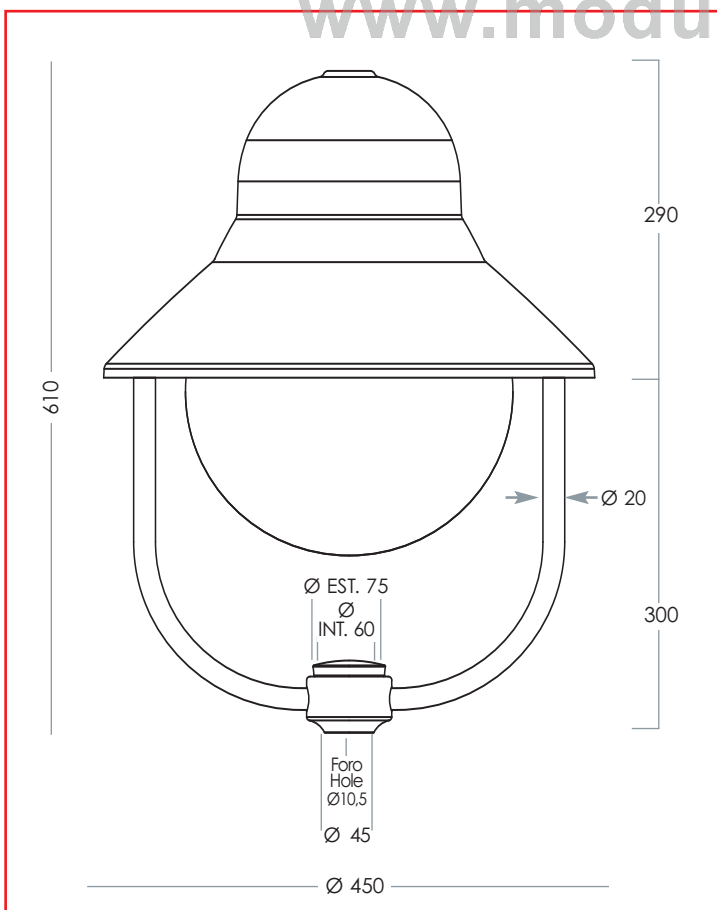

ESEMPIO 1 con art. 5910 A

EXAMPLE 1 with art. 5910 A

MODULO

ELECTRO

www.modulelectro.ru

ESEMPIO 2 con art. 5910 A 2

EXAMPLE 2 with art. 5910 A 2