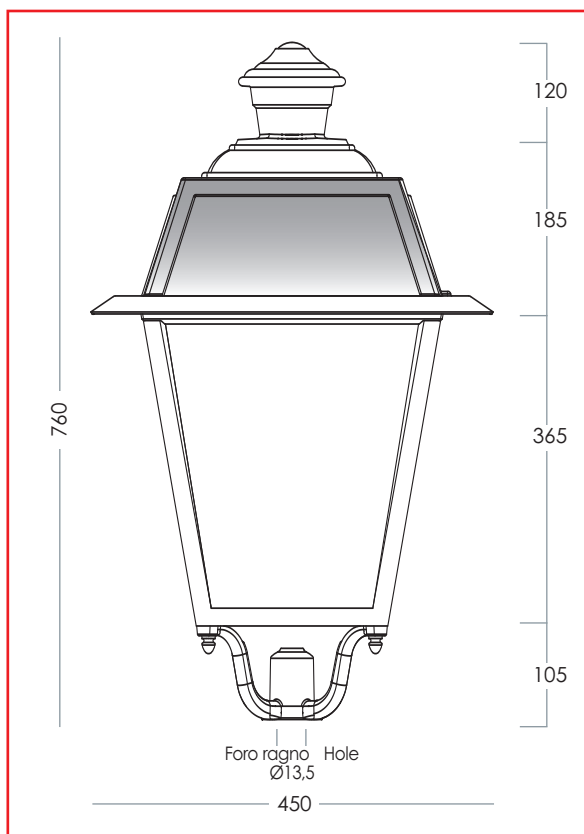

## OPTIONAL

**ART. 3210-A**

Gabbia 3206 A con art. 5086 A montato  
 Cage 3206 A with art. 5086 A assembled

**ART. 5086-A**

Griglia 4 pcs per 1 gabbia completa  
 Grid 4 pcs for 1 complete cage

· COMPONENTI BASE · BASIC COMPONENTS