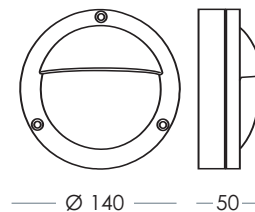

spotlight round model

MODULO
ELECTRO

www.modulelectro.ru