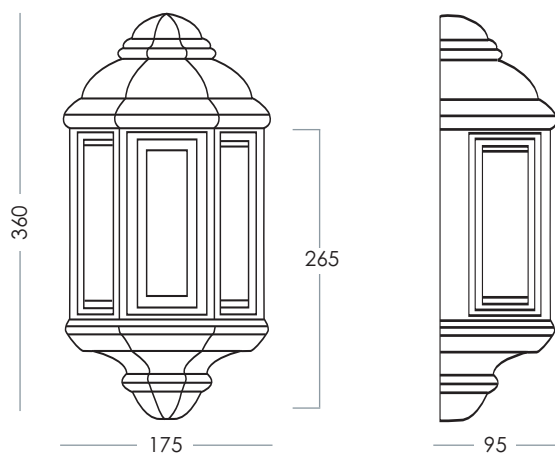

ART. 7121-A-B Bianco White
Portalampada E27 Lampholder E27

ART. 7101-A-B Bianco White
Supporto per E27 Support E27

ART. 7120-A-B Bianco White
Supporto per E27 Support E27

ART. 7100-A-B Bianco White
Supporto E27 per portalampada ceramici
Support E27 for Lampholder (ceramic made)

MODULO

ELECTRO

www.modulelectro.ru

ART. 7001-A

Passacavo per Piastra Ø26
Grommet for Plate Ø26

ART. 7000-A

Passacavo per Box Ø21
Grommet for Box Ø21