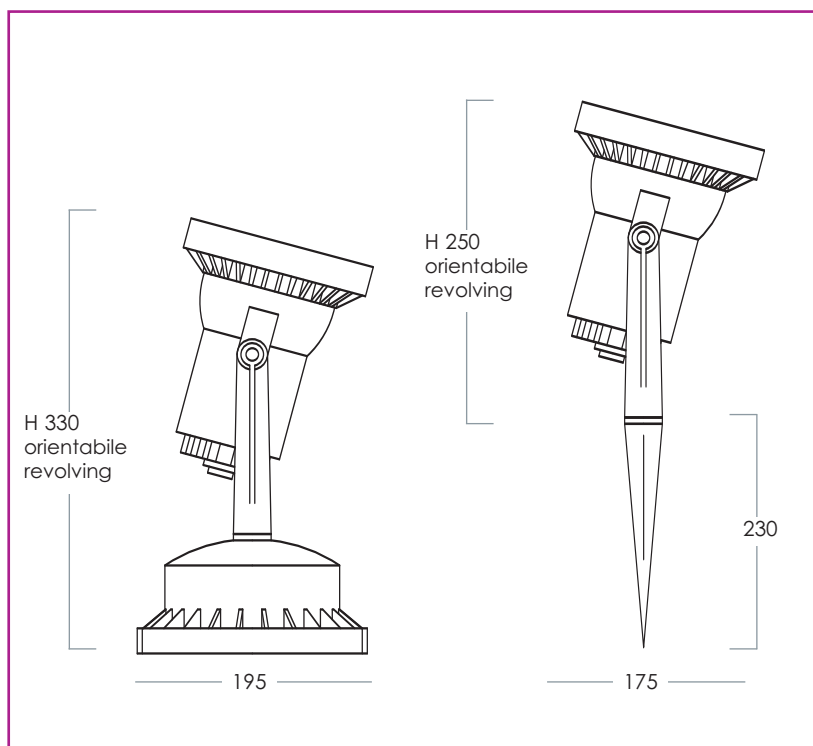

ART. 12810-A-001

ART. 12810-A-010