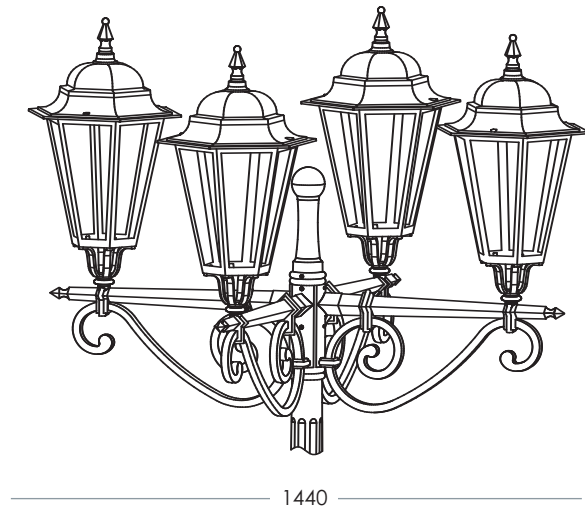

ART. 12000-A-160