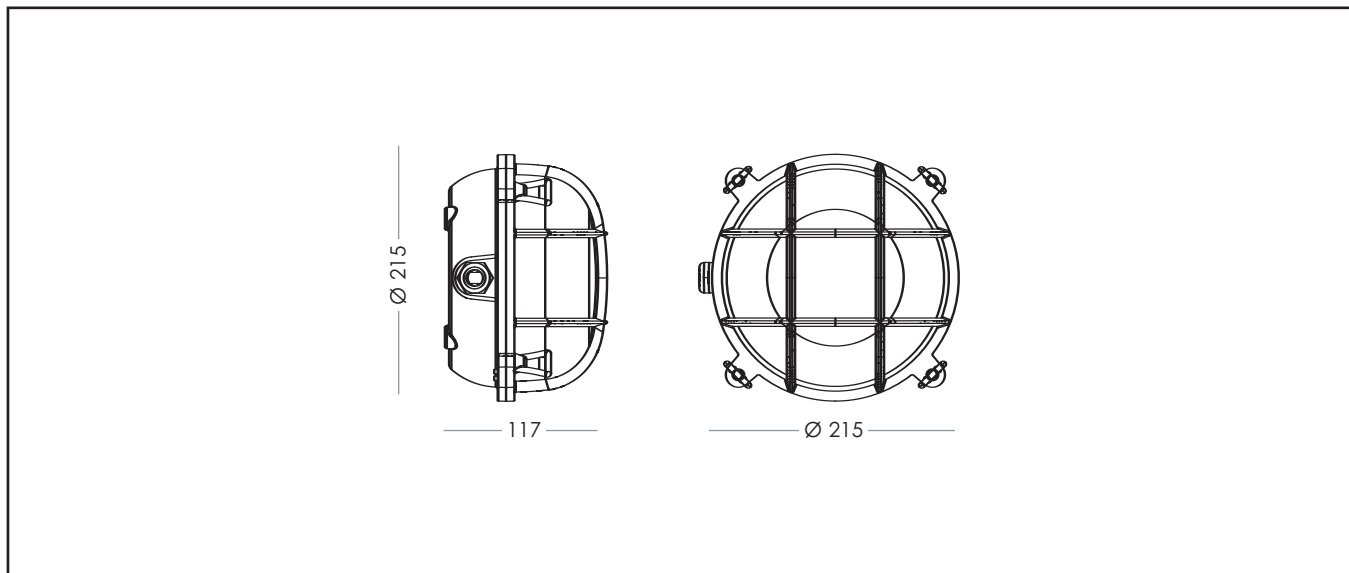

MODULO ELECTRO

ART. 7811-A-O

Vetro opale Opal glass

www.modulelectro.ru

ART. 5415-OTT

ART. 8106-A

M8 x 25