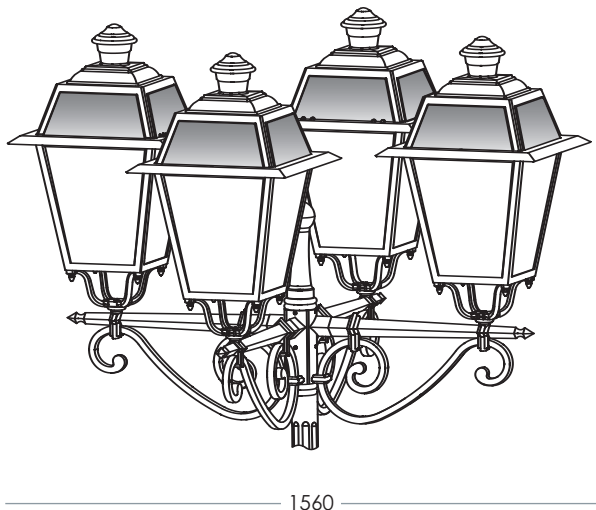

# Ponza Pole Series: 12250-A

CON GABBIA 3206-A - WITH CAGE 3206-A

ART. 12250-A-110

ART. 12250-A-140

ART. 12250-A-120

ART. 12250-A-150

ART. 12250-A-130

ART. 12250-A-160