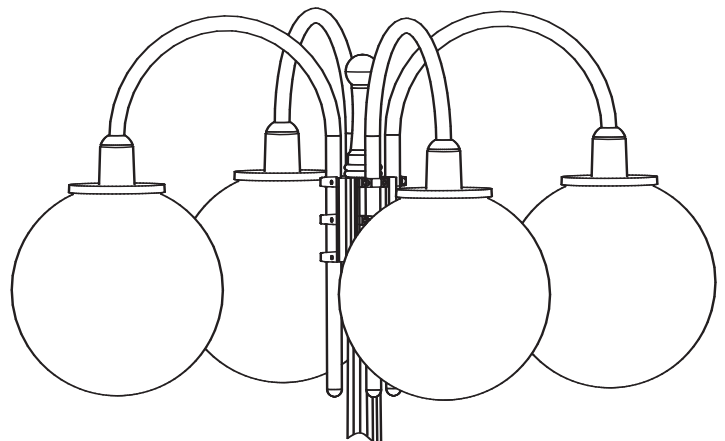

1727

ART. 17100-A-161