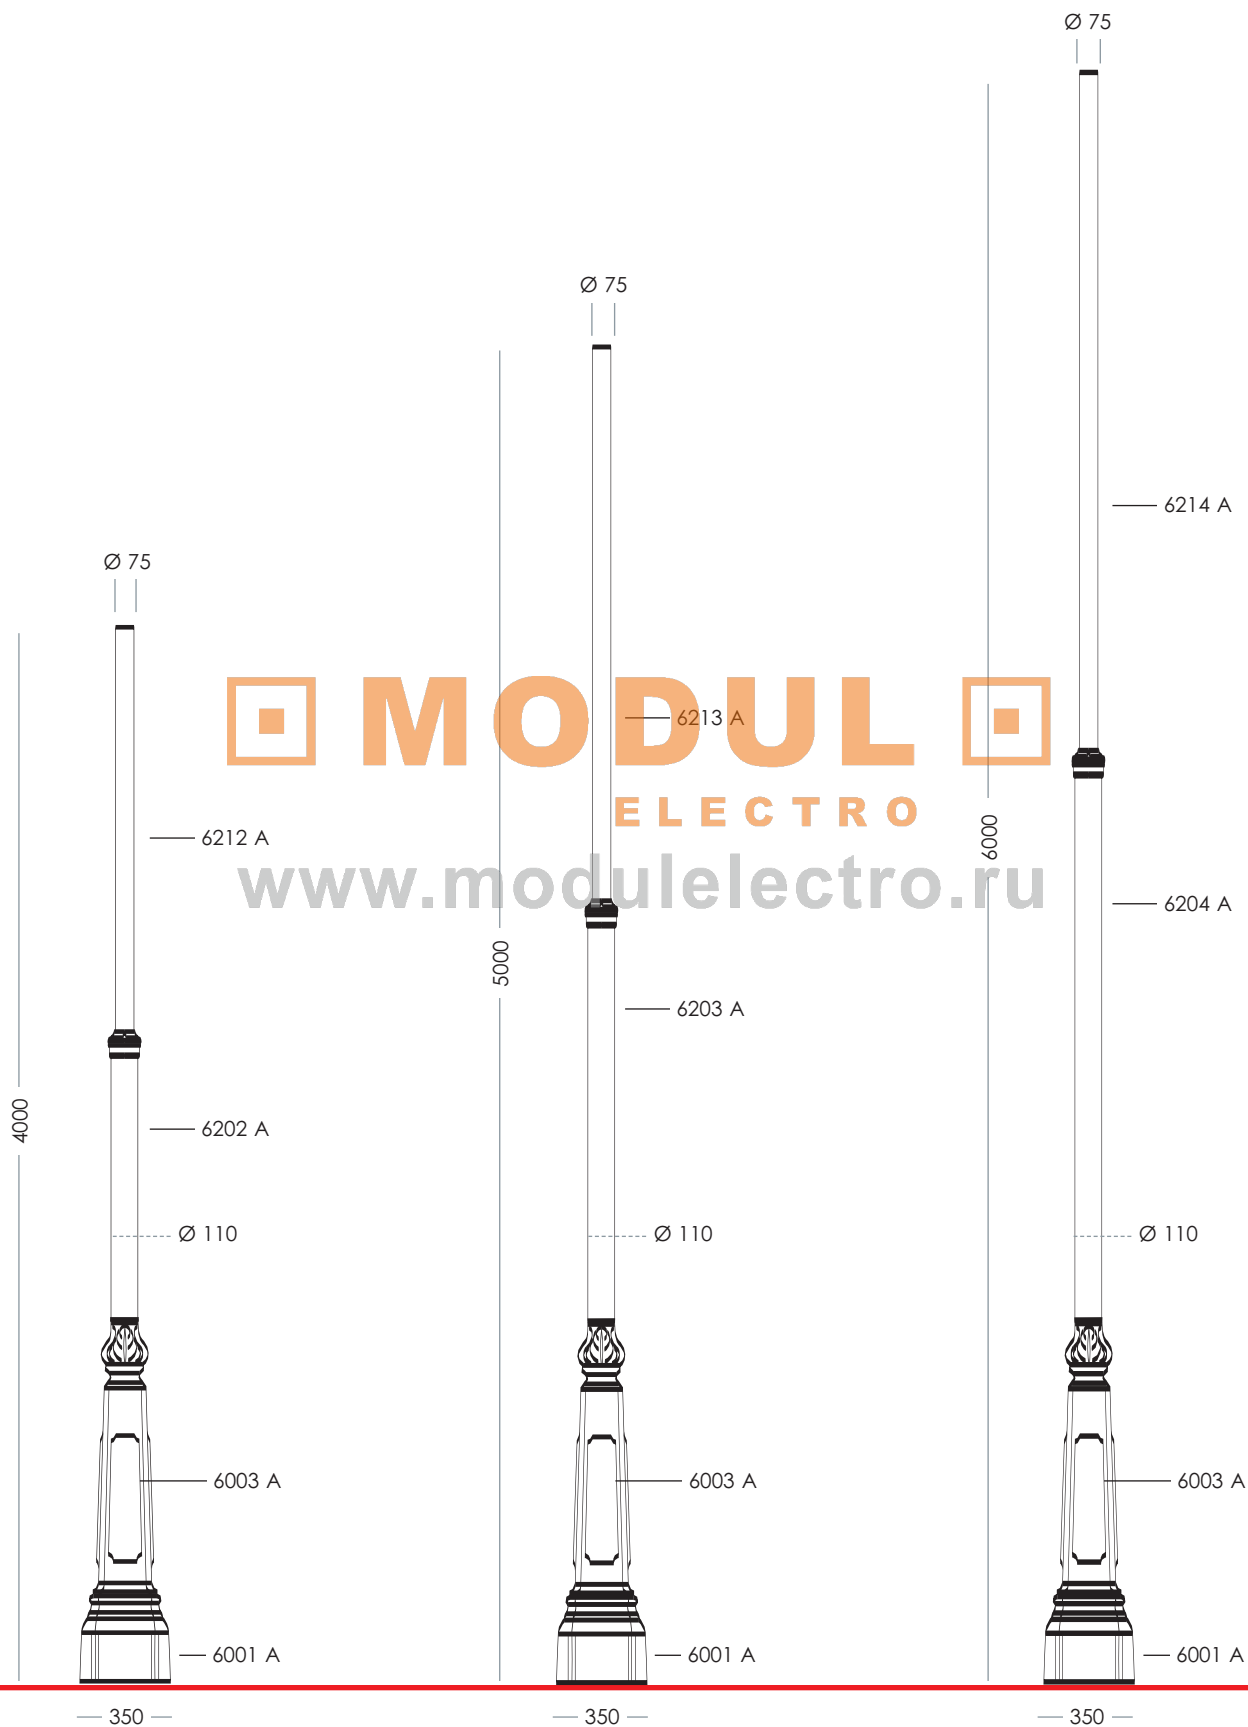

ART. 20300-A-202

ART. 20300-A-203

ART. 20300-A-204