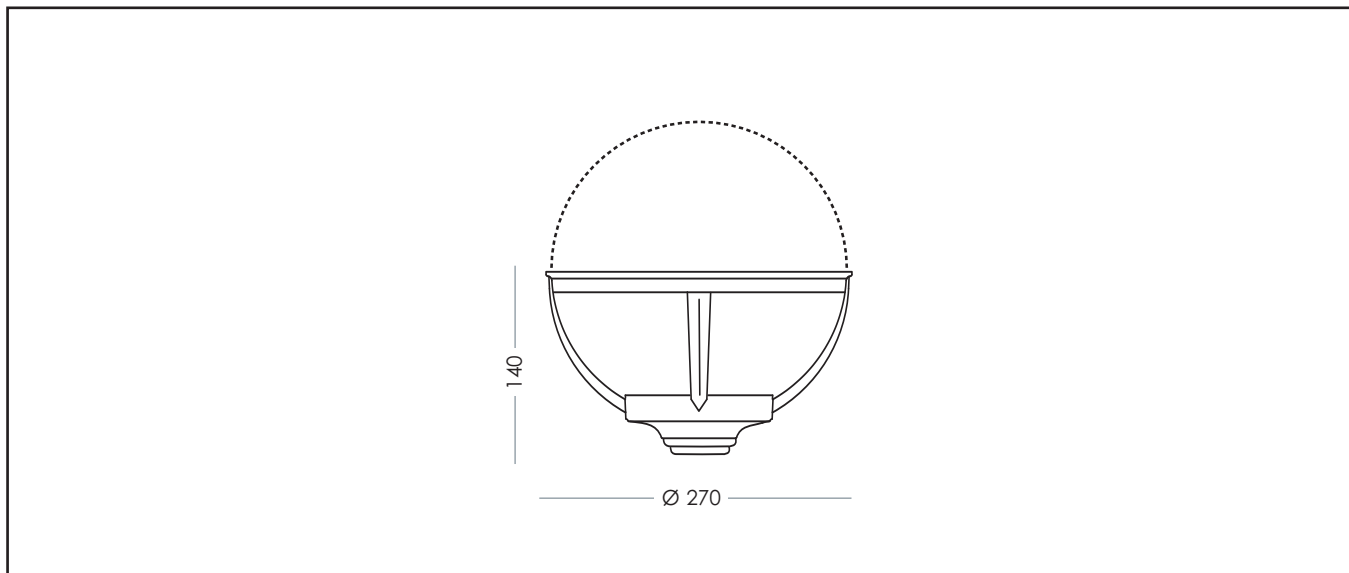

**ART. 099-0925-N** Nero Black  
Per globo Ø 250 For globe Ø 250

**ART. 099-0925-V** Verde Green  
Per globo Ø 250 For globe Ø 250

**ART. 099-0925-B** Bianco White  
Per globo Ø 250 For globe Ø 250

**ART. 8157-A**  
Asta portalampada  
Lampholder accessory