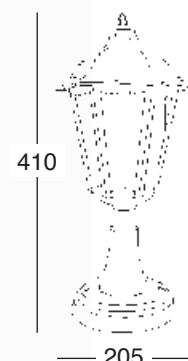

IP43

097-126-OTT

kit no assem./no cablato/no vernic./no portalampada
not assembly/not cabled/not painted/without lampholder kit

E27 MAX 75W

093-126-OT30-S / -C

serie finita/assemblata/cablata/verniciata
finished/assembly/cabled/painted serie

095-126-OT30-S / -C

kit non assemblato/non cablato/verniciato
not assembly/not cabled/painted kit

11-004
rosone
canopy

10-003
gancio
hook

12-010
catena
chain

10-003
gancio
hook

2101-OTT
cappello
cover

7701-A
policarbonato trasparente
transparent polycarbonate

7701-A-O
policarbonato opale
opal polycarbonate

050-0453
copri portalampada in ottone
brass cover for lampholder

3101-OTT
gabbia
cage

5290-OTT
finale
finial

6010-OTT
basetta per mod. 127
small base for model 127

MODULO
ELETTRO
www.modulelettro.it