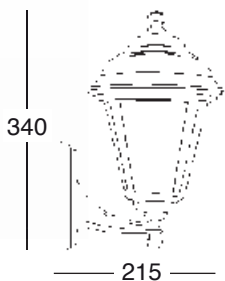

050-0453
copri portalampada in ottone
brass cover for lampholder

3001-OTT
gabbia
cage

5290-OTT
finale
finial

6010-OTT
basetta per mod. 131
small base for model 131

Outdoor Brass Small Serie

IP43

097-132-OTT