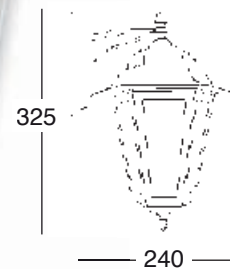

I 3

097-128-OTT

kit no assem /no cablato/no vernic./no portalampada
not assembly/not cabled/not painted/without lampholder kit

E27 MAX 75W

093-128-OT30-S / -C
serie finita/assemblata/cablata/verniciata
finished/assembly/cabled/painted serie

095-128-OT30-S / -C
kit non assemblato/non cablato/verniciato
not assembly/not cabled/painted kit