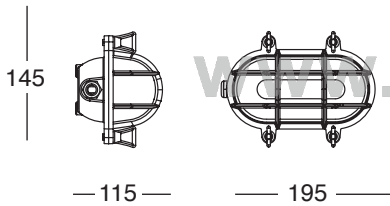

4501-OTT
copertura in ottone
brass cover

4500-OTT
base in ottone
brass base

7812-A
vetro trasparente
transparent glass

7812-A-O
vetro opale
opal glass

7802-A
guarnizione
gasket

5415-OTT 4pcs
gancio
hook

8106-A
pressacavo
cable gland

8107-A 4pcs
vite M8 x 25
screw M8 x 25

4511-OTT
copertura in ottone
brass cover

4510-OTT
base in ottone
brass base

7813-A
vetro trasparente
transparent glass

7813-A-O
vetro opale
opal glass

7803-A
guarnizione
gasket

5415-OTT 4pcs
gancio
hook

8106-A
pressacavo
cable gland

8107-A 4pcs
vite M8 x 25
screw M8 x 25