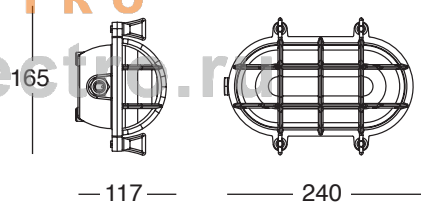

4501-OTT
copertura in ottone
brass cover

4500-OTT
base in ottone
brass base

7812-A
vetro trasparente
transparent glass

7812-A-O
vetro opale
opal glass

7802-A
guarnizione
gasket

5415-OTT 4pcs
gancio
hook

8106-A
pressacavo
cable gland

8107-A 4pcs
vite M8 x 25
screw M8 x 25

4511-OTT
copertura in ottone
brass cover

4510-OTT
base in ottone
brass base

7813-A
vetro trasparente
transparent glass

7813-A-O
vetro opale
opal glass

7803-A
guarnizione
gasket

5415-OTT 4pcs
gancio
hook

8106-A
pressacavo
cable gland

8107-A 4pcs
vite M8 x 25
screw M8 x 25