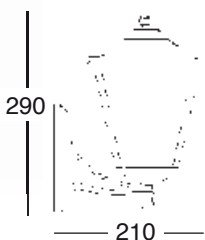

Outdoor Brass Small Serie