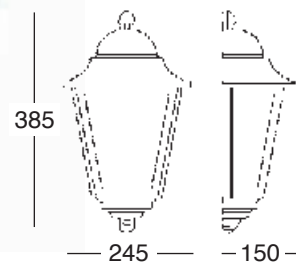

Outdoor Brass Serie

IP43

097-108-OTT

kit no assem./no cablato/no vernic./no portalampada
not assembly/not cabled/not painted/without lampholder kit

E14 MAX 60W

093-108-OT31-S / -C
serie finita/assemblata/cablata/verniciata
finished/assembly/cabled/painted serie

095-108-OT31-S / -C
kit non assemblato/non cablato/verniciato
not assembly/not cabled/painted kit

IP43

097-109-OTT

kit no assem./no cablato/no vernic./no portalampada
not assembly/not cabled/not painted/without lampholder kit

E27 MAX 75W

093-109-OT30-S / -C
serie finita/assemblata/cablata/verniciata
finished/assembly/cabled/painted serie

095-109-OT30-S / -C
kit non assemblato/non cablato/verniciato
not assembly/not cabled/painted kit

MODULE
ELECTRO
www.modulelectro.ru