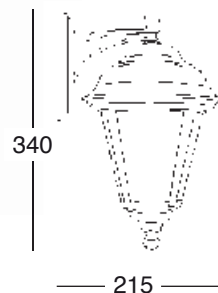

IP43

097-132-OTT

kit no assem./no cablato/no vernic./no portalampada
not assembly/not cabled/not painted/without lampholder kit

E27 MAX 75W

093-132-OT30-S / -C
serie finita/assemblata/cablata/verniciata
finished/assembly/cabled/painted serie

095-132-OT30-S / -C
kit non assemblato/non cablato/verniciato
not assembly/not cabled/painted kit