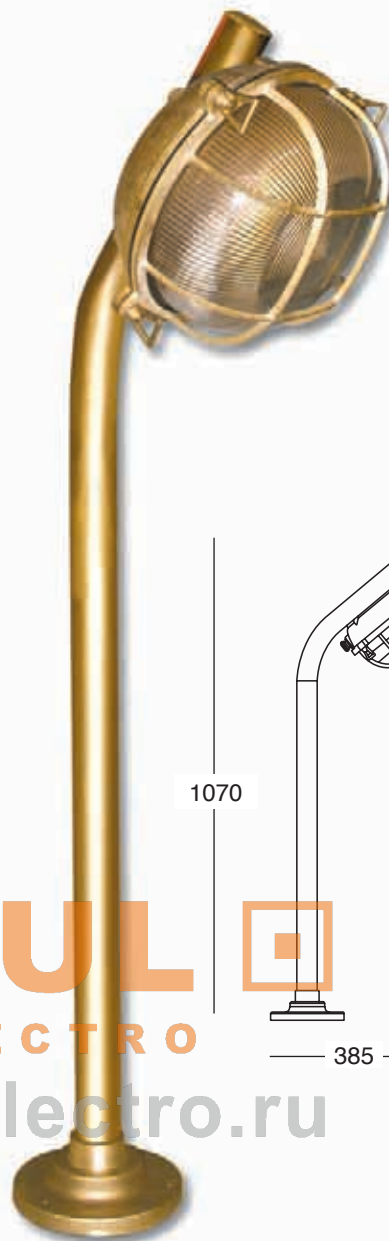

PALETTO CON ART. 097-10-O30-S

MODULO ELECTRO
www.modulelectro.ru

IP54

097-140-OTT

kit no assem./no cablato/no vernic./no portalampada
not assembly/not cabled/not painted/without lampholder kit

E27 MAX 40W

093-140-OT30-S / -C

serie finita/assemblata/cablata/verniciata
finished/assembly/cabled/painted serie

095-140-OT30-S / -C

kit non assemblato/non cablato/verniciato
not assembly/not cabled/painted kit