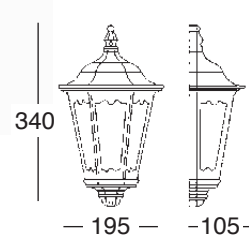

IP43

097-118-OTT

kit no assem./no cablato/no vernic./no portalampada
not assembly/not cabled/not painted/without lampholder kit

E27 MAX 75W

093-118-OT30-S / -C
serie finita/assemblata/cablata/verniciata
finished/assembly/cabled/painted serie

095-118-OT30-S / -C
kit non assemblato/non cablato/verniciato
not assembly/not cabled/painted kit

IP43

097-119-OTT

kit no assem./no cablato/no vernic./no portalampada
not assembly/not cabled/not painted/without lampholder kit

E14 MAX 60W

093-119-OT31-S / -C
serie finita/assemblata/cablata/verniciata
finished/assembly/cabled/painted serie

095-119-OT31-S / -C
kit non assemblato/non cablato/verniciato
not assembly/not cabled/painted kit

MODULO
ELETTRO
www.modulelectro.ru