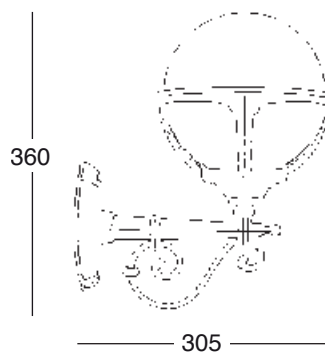

IP43

097-136-OTT
kit no assem./no cablato/no vernic./no portalampada
not assembly/not cabled/not painted/without lampholder kit

E27 MAX 75W

093-136-OT30-S / -C
serie finita/assemblata/cablata/verniciata
finished/assembly/cabled/painted serie

095-136-OT30-S / -C
kit non assemblato/non cablato/verniciato
not assembly/not cabled/painted kit

MODULE
ELECTRO
www.modulelectro.ru

7451-A
policarbonato trasparente
transparent polycarbonate

7451-A-O
policarbonato opale
opal polycarbonate

050-0453
copri portalampada in ottone
brass cover for lampholder

5101-OTT
gabbia
cage

1022-OTT
braccio
arm

1010-OTT
placca
plate

7195-A
kit di montaggio
assembly kit