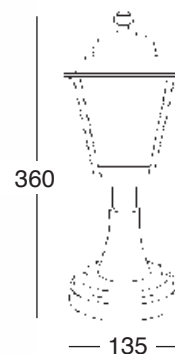

050-0451

copri portalampada
lampholder cover

3200-OTT

gabbia
cage

1000-OTT

braccio
arm

7175-A

kit di montaggio
assembly kit