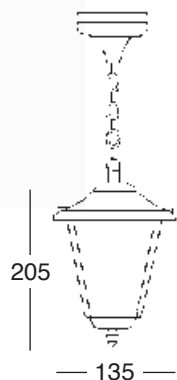

050-0451

copri portalampada
lampholder cover

3200-OTT

gabbia
cage

1000-OTT

braccio
arm

7175-A

kit di montaggio
assembly kit