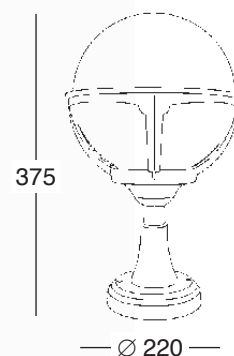

IP43

097-138-OTT

kit no assem./no cablato/no vernic./no portalampada
not assembly/not cabled/not painted/without lampholder kit

E27 MAX 75W

093-138-OT30-S / -C

serie finita/assemblata/cablata/verniciata
finished/assembly/cabled/painted serie

095-138-OT30-S / -C

kit non assemblato/non cablato/verniciato
not assembly/not cabled/painted kit

11-004
rosone
canopy

10-003
gancio
hook

12-010
catena
chain

10-003
gancio
hook

5101-OTT
gabbia
cage

050-0453
copri portalampada in ottone
brass cover for lampholder

7451-A
polycarbonato trasparente
transparent polycarbonate

7451-A-O
polycarbonato opale
opal polycarbonate

6010-OTT
basetta per mod. 138
small base for model 138

MODULO
ELECTRO
www.modulelectro.ru