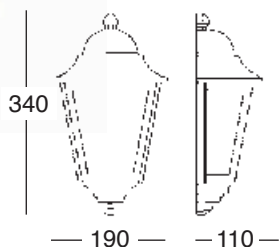

7451-A
polycarbonato trasparente
transparent polycarbonate

7451-A-O
polycarbonato opale
opal polycarbonate

6010-OTT
basetta per mod. 138
small base for model 138

MODULO
ELECTRO
www.modulelectro.ru

Outdoor Brass Serie