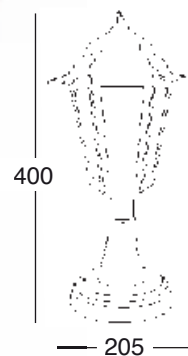

IP43

097-130-OTT

kit no assem./no cablato/no vernic./no portalampada
not assembly/not cabled/not painted/without lampholder kit

E27 MAX 75W

093-130-OT30-S / -C

serie finita/assemblata/cablata/verniciata
finished/assembly/cabled/painted serie

095-130-OT30-S / -C

kit non assemblato/non cablato/verniciato
not assembly/not cabled/painted kit

IP43

097-131-OTT

kit no assem./no cablato/no vernic./no portalampada
not assembly/not cabled/not painted/without lampholder kit

E27 MAX 75W

093-131-OT30-S / -C

serie finita/assemblata/cablata/verniciata
finished/assembly/cabled/painted serie

095-131-OT30-S / -C

kit non assemblato/non cablato/verniciato
not assembly/not cabled/painted kit

www.module

11-004
rosone
canopy

10-003
gancio
hook

12-010
catena
chain

10-003
gancio
hook

2001-OTT
cappello
cover

7701-A
policarbonato trasparente
transparent polycarbonate

7701-A-O
policarbonato opale
opal polycarbonate

050-0453
copri portalampada in ottone
brass cover for lampholder

3001-OTT
gabbia
cage

5290-OTT
finale
finial

6010-OTT
basetta per mod. 131
small base for model 131