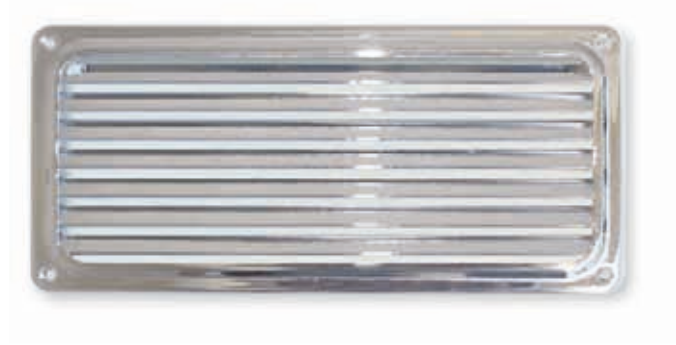

IP65

097-006-OTT

kit no assem./no cablato/no vernic./no portalampada
not assembly/not cabled/not painted/without lampholder kit

— E27 MAX 100W —

093-006-OT30-S / -C / -N

serie finita/assemblata/cablata/verniciata
finished/assembly/cabled/painted serie

095-006-OT30-S / -C / -N

kit non assemblato/non cablato/verniciato
not assembly/not cabled/painted kit