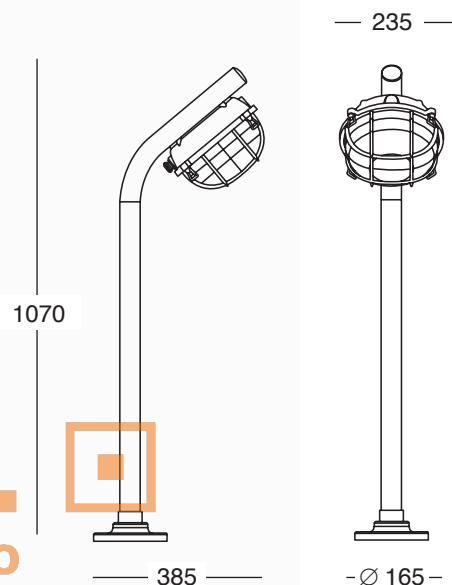

MODULO ELECTRO
www.modulelectro.ru

PALETTO CON ART. 097-08-O30-S

IP54

097-140-OTT

kit no assem./no cablato/no vernic./no portalampada
not assembly/not cabled/not painted/without lampholder kit

E27 MAX 40W

093-140-OT30-S / -C

serie finita/assemblata/cablata/verniciata
finished/assembly/cabled/painted serie

095-140-OT30-S / -C

kit non assemblato/non cablato/verniciato
not assembly/not cabled/painted kit