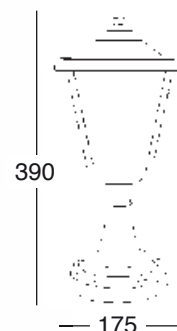

IP43

097-116-OTT

kit no assem./no cablato/no vernic./no portalampada
not assembly/not cabled/not painted/without lampholder kit

E27 MAX 75W

093-116-OT30-S / -C

serie finita/assemblata/cablata/verniciata
finished/assembly/cabled/painted serie

095-116-OT30-S / -C

kit non assemblato/non cablato/verniciato
not assembly/not cabled/painted kit

IP43

097-117-OTT

kit no assem./no cablato/no vernic./no portalampada
not assembly/not cabled/not painted/without lampholder kit

E27 MAX 75W

093-117-OT30-S / -C

serie finita/assemblata/cablata/verniciata
finished/assembly/cabled/painted serie

095-117-OT30-S / -C

kit non assemblato/non cablato/verniciato
not assembly/not cabled/painted kit

11-004
rosone
canopy

10-003
gancio
hook

12-010
catena
chain

10-003
gancio
hook

2201-OTT
cappello
cover

7721-A
policarbonato trasparente
transparent polycarbonate

7721-A-O
policarbonato opale
opal polycarbonate

050-0453
copri portalampada in ottone
brass cover for lampholder

3201-OTT
gabbia
cage

5230-OTT
finale
finial

6010-OTT
basetta per mod. 117
small base for model 117

MODULO
ELETTRO

www.modulelectro.ru