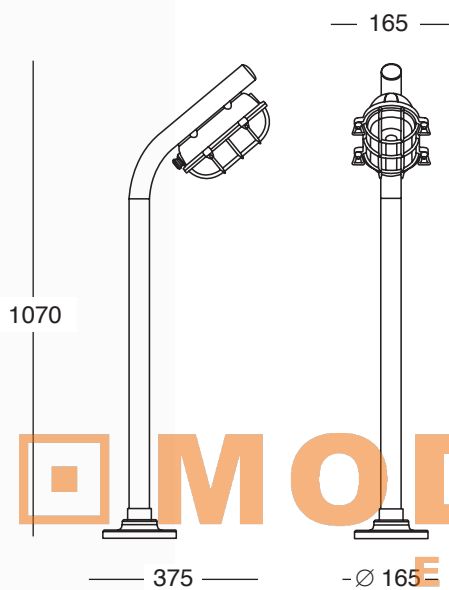

MODULO ELECTRO
www.modulelectro.ru

PALETTO CON ART. 097-08-O30-S

IP54

097-140-OTT

kit no assem./no cablato/no vernic./no portalampada
not assembly/not cabled/not painted/without lampholder kit

E27 MAX 40W

093-140-OT30-S / -C

serie finita/assemblata/cablata/verniciata
finished/assembly/cabled/painted serie

095-140-OT30-S / -C

kit non assemblato/non cablato/verniciato
not assembly/not cabled/painted kit