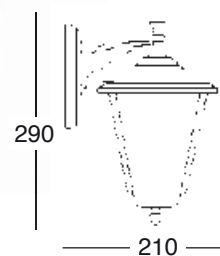

IP43

097-114-OTT

kit no assem./no cablato/no vernic./no portalampada
not assembly/not cabled/not painted/without lampholder kit

E27 MAX 75W

093-114-OT30-S / -C

serie finita/assemblata/cablata/verniciata
finished/assembly/cabled/painted serie

095-114-OT30-S / -C

kit non assemblato/non cablato/verniciato
not assembly/not cabled/painted kit