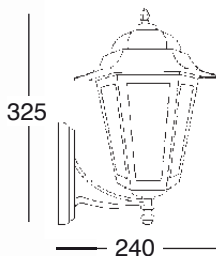

MODULO
ELETTRO
www.modulelettro.it

Outdoor Brass Small Serie

I 3

097-128-OTT

kit no assem /no cablato/no vernic./no portalampada
not assembly/not cabled/not painted/without lampholder kit

E27 MAX 75W

093-128-OT30-S / -C
serie finita/assemblata/cablata/verniciata
finished/assembly/cabled/painted serie