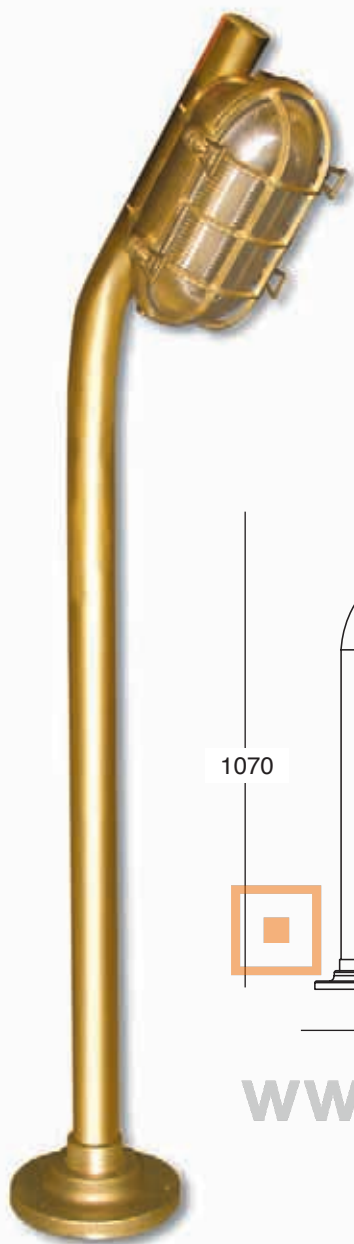

MODULO ELECTRO
www.modulelectro.ru

PALETTO CON ART. 097-08-O30-S

IP54

097-140-OTT

kit no assem./no cablato/no vernic./no portalampada
not assembly/not cabled/not painted/without lampholder kit

E27 MAX 40W

093-140-OT30-S / -C

serie finita/assemblata/cablata/verniciata
finished/assembly/cabled/painted serie

095-140-OT30-S / -C

kit non assemblato/non cablato/verniciato
not assembly/not cabled/painted kit