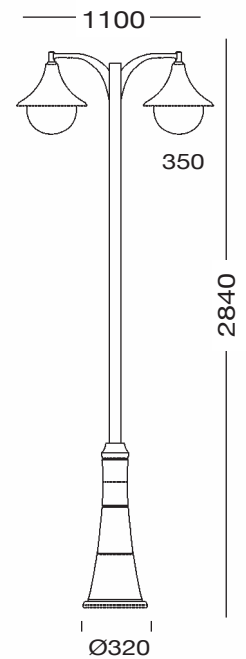

EX ART. 02020

095-1234-RO30

EX ART. 02080

copper

aluminium

	BLACK COLOUR
	GREEN COLOUR
	WHITE COLOUR
PMMA	OPAL

E 27
IP 44
100W 
23W 

MODUL
ELECTRO
www.modulelectro.ru