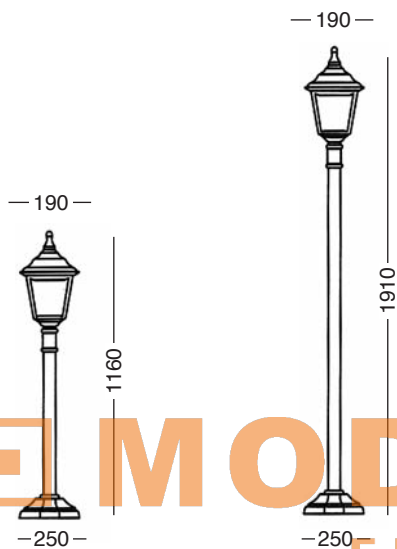

Housing : Nylon
Diffuser : Polycarbonate
MAX 75 WATT - E27 - IP 44

De Chirico

	BLACK COLOUR
	GREEN COLOUR
	WHITE COLOUR

MODULO
ELECTRO

094-01-004-N
EX ART. 05050

094-01-005-N
EX ART. 05060

www.modulselectro.ru