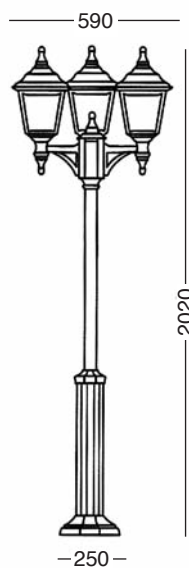

De Chirico

	BLACK COLOUR
	GREEN COLOUR
	WHITE COLOUR

MODULO
ELECTRO

094-01-004-N
 EX ART. 05050

094-01-005-N
 EX ART. 05060

www.modulselectro.ru

???????
 EX ART. 05070

094-01-006-N
 EX ART. 05080