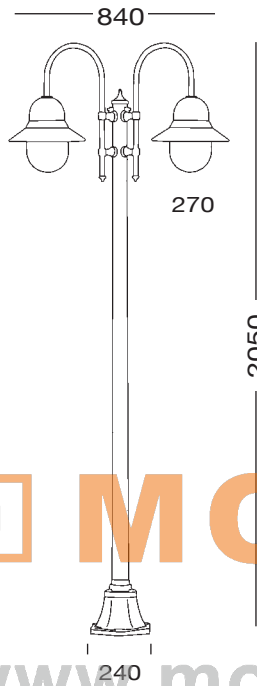

E 27
IP 44
100W 
23W 

095-1220-NT30
EX ART. 01900

095-1221-NT30
EX ART. 01910

095-1222-NT30
EX ART. 01920

095-1223-NT30
EX ART. 01930

095-1224-NT30
EX ART. 01940

095-1225-NT30
EX ART. 01950

MODULO
ELECTRO