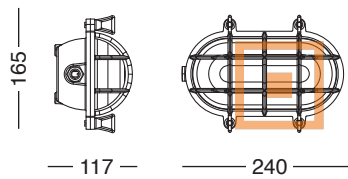

EX ART. 04120