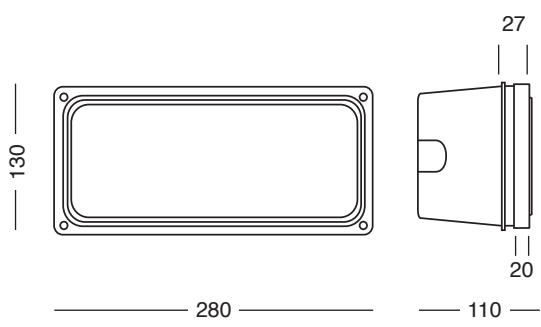

EX ART.

Ø 270 ———— 100 ————

electrical system:
 TC-DD
 TC-D
 E27

Warhol

Housing : Brass
 Diffuser : Glass
 MAX 100 WATT - E27 - IP 65

EX ART. 04190

EX ART. 04200

Guttuso