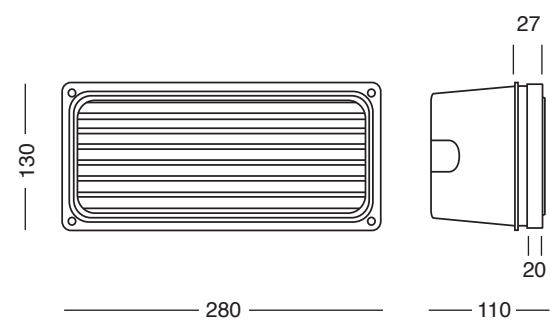

EX ART.

Ø 270 ———— 100 ————

electrical system:
 TC-DD
 TC-D
 E27

Warhol

Housing : Brass
 Diffuser : Glass
 MAX 100 WATT - E27 - IP 65

EX ART. 04190

EX ART. 04200

Guttuso