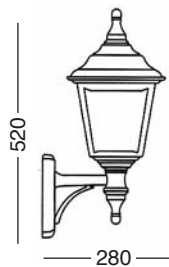

094-01-002-N
 EX ART. 05030

094-01-003-N
 EX ART. 05020

MODULO
ELECTRO
www.modulelectro.ru

094-01-002-N
 EX ART. 05040

094-01-001-N
 EX ART. 05000

094-01-001-N
 EX ART. 05010

nylon & polycarbonate

Housing : Nylon
 Diffuser : Polycarbonate
 MAX 75 WATT - E27 - IP 44