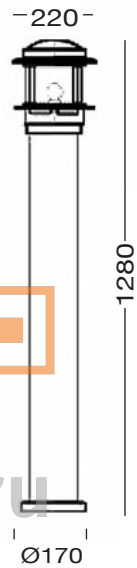

E 27
IP 44
100W 
23W 

095-1316-NT30
EX ART. 02870

095-1315-NT30
EX ART. 02850

095-1317-NT30
EX ART. 02880

095-1318-NT30
EX ART. 02860

095-1319-NT30
EX ART. 02890

095-1320-NT30
EX ART. 02900

MODULO
ELECTRO