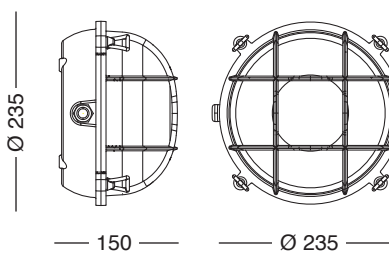

EX ART. 04140