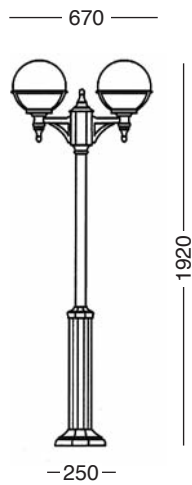

094-03-006-N
EX ART. 05280