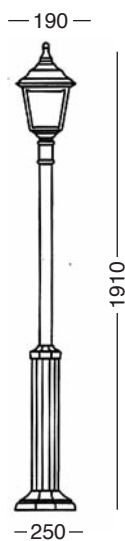

De Chirico

	BLACK COLOUR
	GREEN COLOUR
	WHITE COLOUR

MODULO
ELECTRO

094-01-004-N
 EX ART. 05050

094-01-005-N
 EX ART. 05060

www.modulselectro.ru

???????
 EX ART. 05070

094-01-006-N
 EX ART. 05080