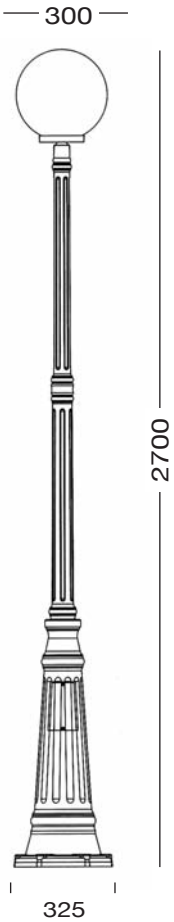

095-1273-NO30
EX ART. 02480