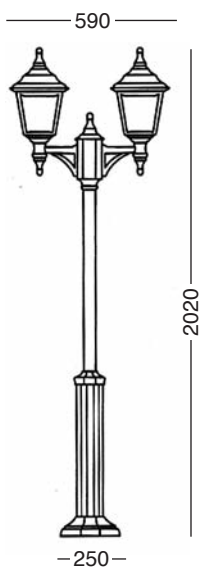

De Chirico

	BLACK COLOUR
	GREEN COLOUR
	WHITE COLOUR

MODULO
ELECTRO

094-01-004-N
 EX ART. 05050

094-01-005-N
 EX ART. 05060

www.modulselectro.ru

???????
 EX ART. 05070

094-01-006-N
 EX ART. 05080