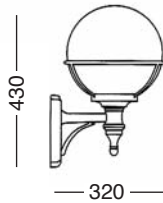

nylon & polycarbonate

Botero

Housing : Nylon
 Diffuser : Polycarbonate
 MAX 75 WATT - E27 - IP 44

	BLACK COLOUR
	GREEN COLOUR
	WHITE COLOUR

MODULO
 ELECTRO
www.modulelectro.ru

094-03-003-N
 EX ART. 05220

094-03-001-N
 EX ART. 05210