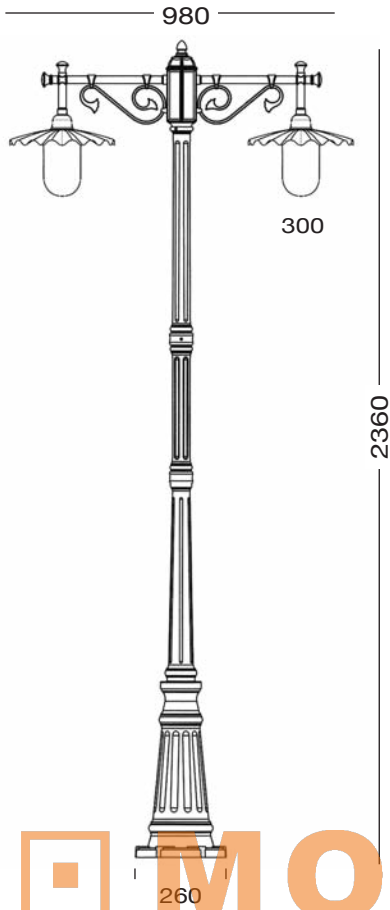

095-1193-NT30
EX ART. 02360

095-1194-NT30
EX ART. 02370