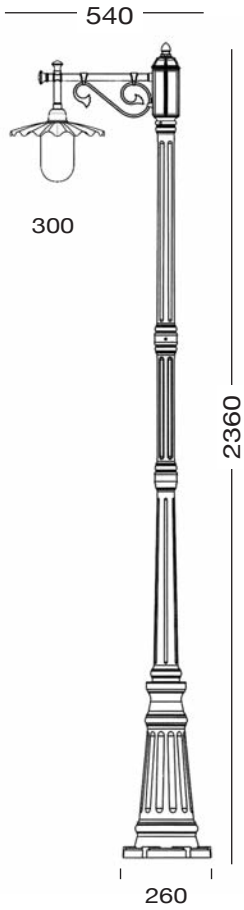

Picasso

095-1193-NT30
EX ART. 02360