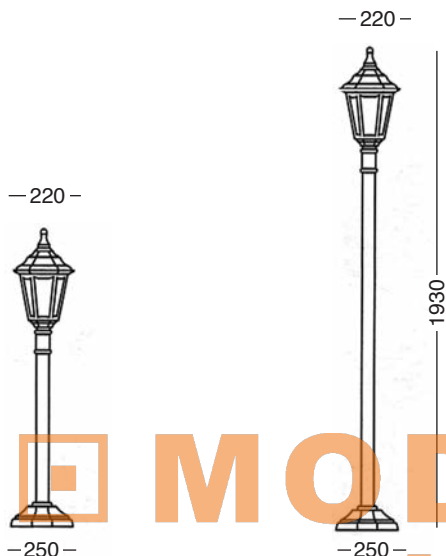

MODUL
ELECTRO

094-02-005-N
EX ART. 05150

094-02-006-N
EX ART. 05160

www.modul-electro.ru