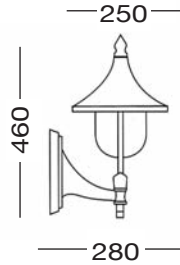

	BLACK COLOUR
	GREEN COLOUR
	WHITE COLOUR
PC	TRANSPARENT OR OPAL

E 27
IP 44
100W 
23W 

095-1212-RO30
EX ART. 01860

095-1214-RO30
EX ART. 01870

095-1213-RO30
EX ART. 01840

095-1202-RO30
EX ART. 01850

095-1215-RO30
EX ART. 01880