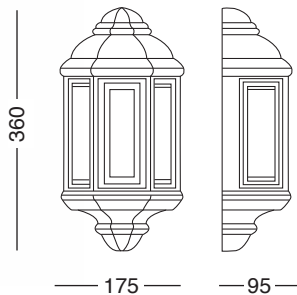

Boccioni

Housing : Brass
Diffuser : Polycarbonate or Glass
MAX 75 W - E27 - IP 44

EX ART. 04080

MODULO
ELECTRO
www.moduloelectro.ru
EX ART. 04090

EX ART. 04100

MODULO
ELECTRO
www.modulelectro.ru

Modigliani

Housing : Brass
 Diffuser : Polycarbonate
 MAX 1X25W - G9 - IP 55