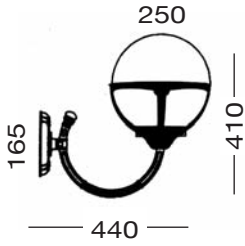

Rubens

095-1289-NO30
EX ART. 02570

095-1281-NO30
EX ART. 02600

095-1290-NO30
EX ART. 02610

	BLACK COLOUR
	GREEN COLOUR
	WHITE COLOUR
PMMA	OPAL

E 27
IP 44
100W
23W

095-1280-NO30
EX ART. 02590

095-1288-NO30
EX ART. 02580