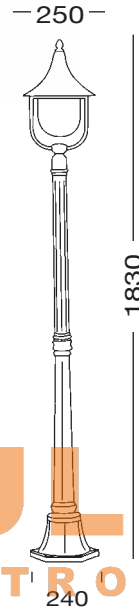

	BLACK COLOUR
	GREEN COLOUR
	WHITE COLOUR
PC	TRANSPARENT OR OPAL

E 27
IP 44
100W 
23W 

095-1212-RO30
EX ART. 01860

095-1214-RO30
EX ART. 01870

095-1213-RO30
EX ART. 01840

095-1202-RO30
EX ART. 01850

095-1215-RO30
EX ART. 01880