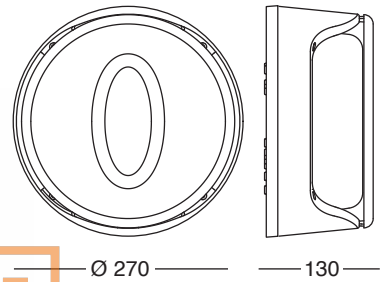

MODUL
ELECTRO
www.modulelectro.ru

	BLACK COLOUR
	GREEN COLOUR
	WHITE COLOUR
PC	TRANSPARENT OR OPAL