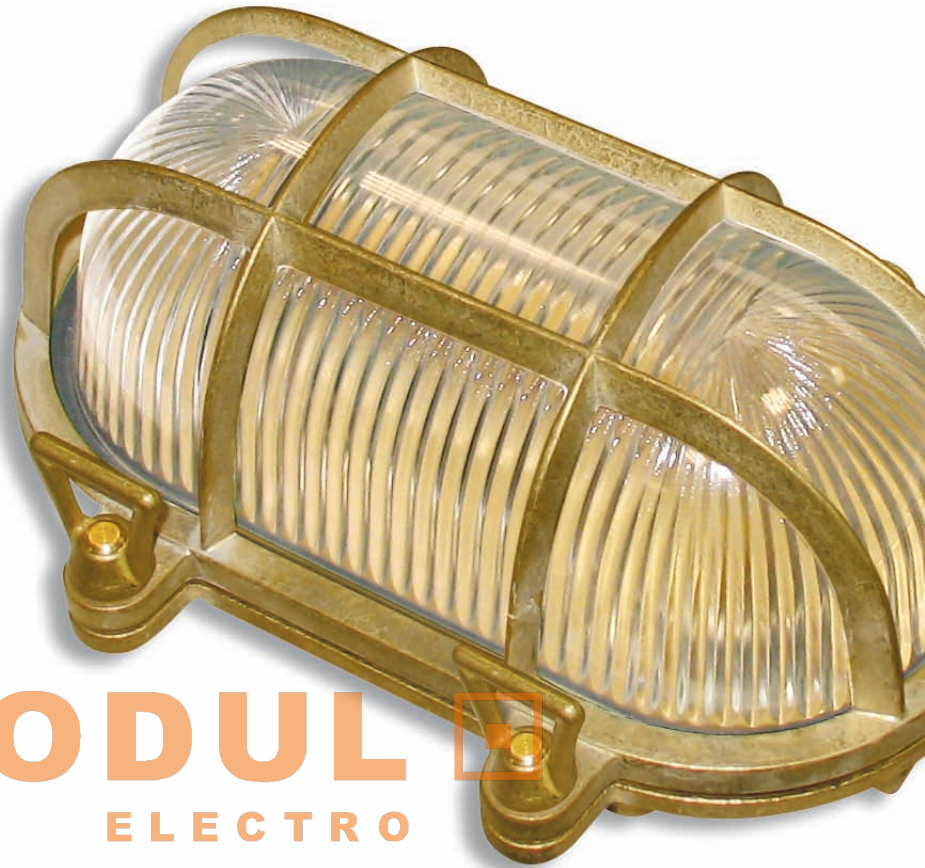

Housing : Brass
 Diffuser : Glass
 MAX 100 W - E27 - IP 54

EX ART. 04110

EX ART. 04120

MODULO
ELECTRO

www.modulelectro.ru

EX ART. 04130

EX ART. 04140

Housing : Brass
Diffuser : Glass
MAX 100 W - E27 - IP 54