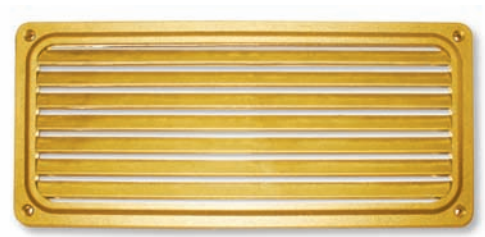

EX ART.

Ø 270 ———— 100 ————

electrical system:
 TC-DD
 TC-D
 E27

Warhol

Housing : Brass
 Diffuser : Glass
 MAX 100 WATT - E27 - IP 65

EX ART. 04190

EX ART. 04200

Guttuso