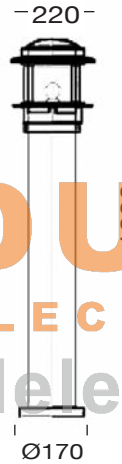

E 27
IP 44
100W 
23W 

095-1316-NT30
EX ART. 02870

095-1315-NT30
EX ART. 02850

095-1317-NT30
EX ART. 02880

095-1318-NT30
EX ART. 02860

095-1319-NT30
EX ART. 02890

095-1320-NT30
EX ART. 02900

MODULO
ELECTRO