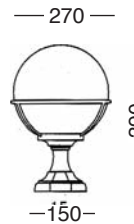

094-03-002-N
EX ART. 05230