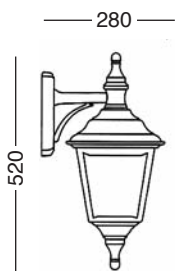

094-01-002-N
 EX ART. 05030

094-01-003-N
 EX ART. 05020

MODULO
ELECTRO
www.modulelectro.ru

094-01-002-N
 EX ART. 05040

094-01-001-N
 EX ART. 05000

094-01-001-N
 EX ART. 05010

nylon & polycarbonate

Housing : Nylon
 Diffuser : Polycarbonate
 MAX 75 WATT - E27 - IP 44