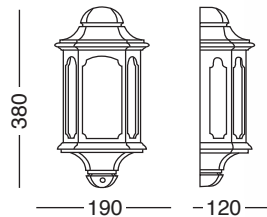

	BLACK COLOUR
	GREEN COLOUR
	WHITE COLOUR
PC	FUME' OR OPAL

E 27
IP 44
100W 
23W 

095-1125-NO30
EX ART. 03270

MODUL
ELECTRO
www.modulelectro.ru

095-1126-NT30
EX ART. 03280

	BLACK COLOUR
	GREEN COLOUR
	WHITE COLOUR
PC	TRANSPARENT OR OPAL