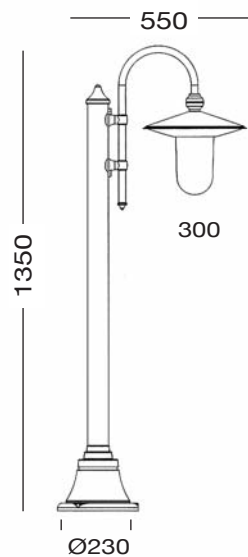

Monet

095-1250-NT30

EX ART. 02270

095-1250-RT30

EX ART. 02275

copper

MODULO
ELECTRO

www.modulelectro.ru