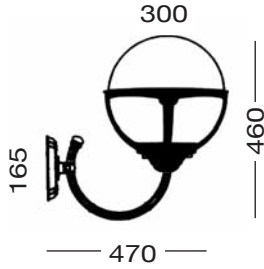

Rubens

095-1289-NO30
EX ART. 02570

095-1281-NO30
EX ART. 02600

095-1290-NO30
EX ART. 02610

	BLACK COLOUR
	GREEN COLOUR
	WHITE COLOUR
PMMA	OPAL

E 27
IP 44
100W
23W

095-1280-NO30
EX ART. 02590

095-1288-NO30
EX ART. 02580