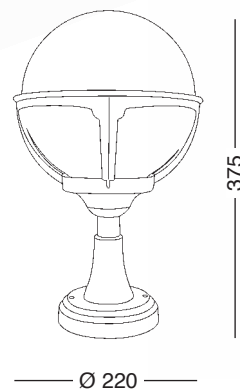

MODULO
ELECTRO
www.modulelectro.ru