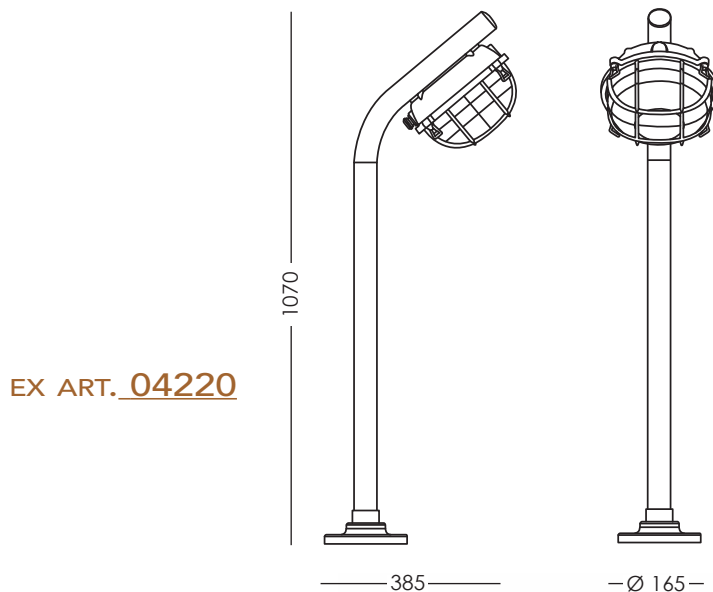

EX ART. 04220