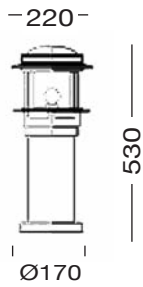

E 27
IP 44
100W 
23W 

095-1316-NT30
EX ART. 02870

095-1315-NT30
EX ART. 02850

095-1317-NT30
EX ART. 02880

095-1318-NT30
EX ART. 02860

095-1319-NT30
EX ART. 02890

095-1320-NT30
EX ART. 02900

MODULO
ELECTRO