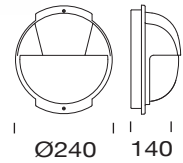

	BLACK COLOUR
	GREEN COLOUR
	WHITE COLOUR
GLASS	TRANSPARENT OR SATINED

E 27
IP 44
100W 
23W 
CE

MODULO 095-1368-NT30
EX ART. 03160
ELECTRO

www.modulelectro.ru

095-1369-NT30
EX ART. 03170

Matisse

095-1371-NO30
EX ART. 03260