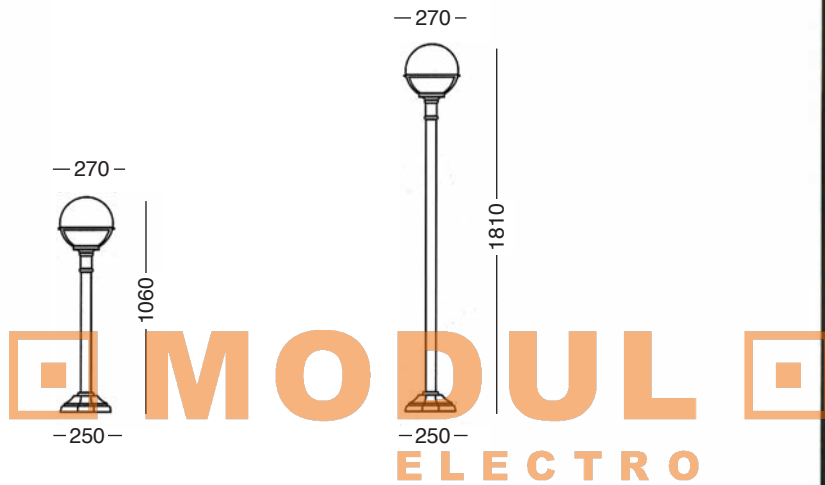

094-03-002-N
 EX ART. 05230

094-03-002-N
 EX ART. 05240

nylon & polycarbonate

Housing : Nylon
 Diffuser : Polycarbonate
 MAX 75 WATT - E27 - IP 44

Botero

	BLACK COLOUR
	GREEN COLOUR
	WHITE COLOUR

094-03-004-N
 EX ART. 05250