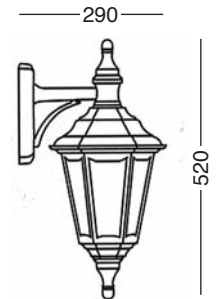

094-02-001-N
EX ART. 05100