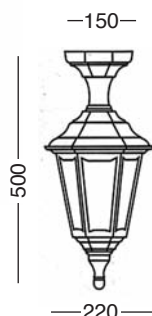

094-02-002-N
EX ART. 05140