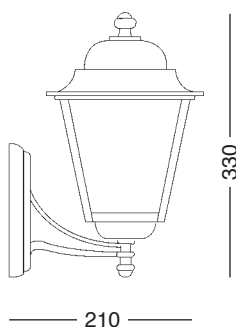

Gaudi

Housing : Brass

Diffuser : Polycarbonate or Glass

MAX 75 W - E27 - IP 44

EX ART. 04000

MODULO
ELECTRO
www.modulelectro.ru

EX ART. 04010

brass