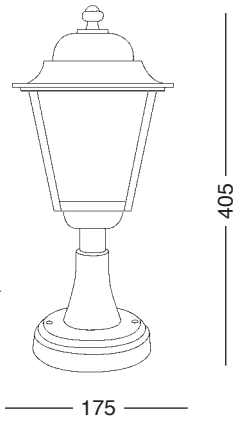

EX ART. 04030