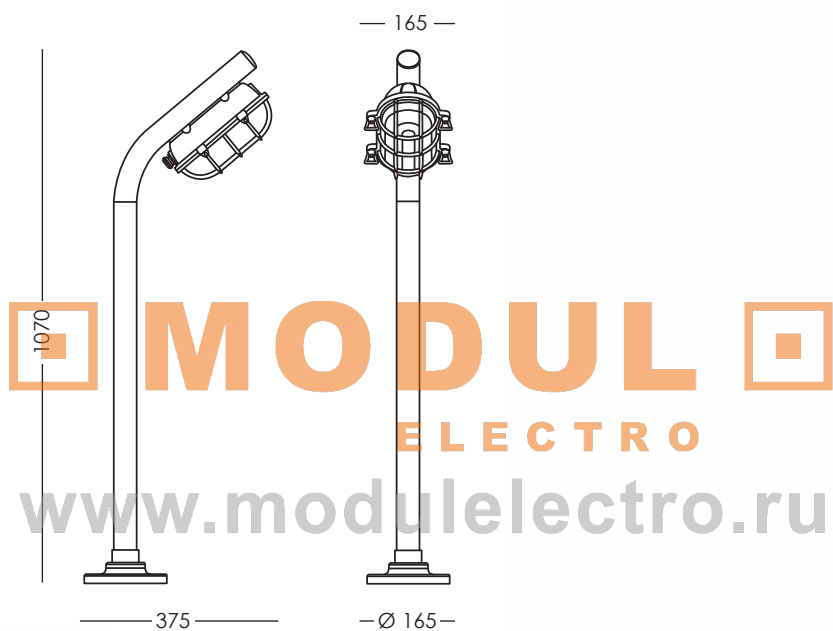

Housing : Brass
Diffuser : Glass
MAX 100 W - E27 - IP 54

Chagall

MODULO
ELECTRO
www.modulelectro.ru

EX ART. 04210