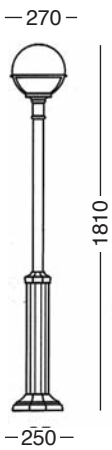

EX ART. 05270