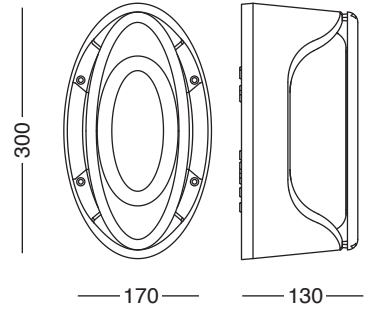

095-1373-NO30
EX ART. 03250