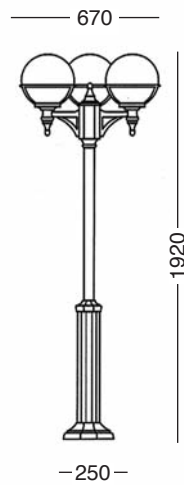

094-03-007-N
EX ART. 05290