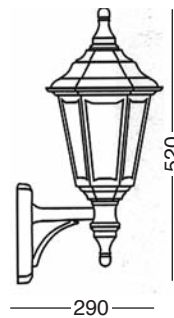

094-02-001-N
EX ART. 05110