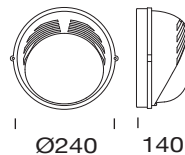

	BLACK COLOUR
	GREEN COLOUR
	WHITE COLOUR
GLASS	TRANSPARENT OR SATINED

E 27
IP 44
100W 
23W 
CE

MODULO 095-1368-NT30
EX ART. 03160
ELECTRO

www.modulelectro.ru

095-1369-NT30
EX ART. 03170

Matisse

095-1371-NO30
EX ART. 03260