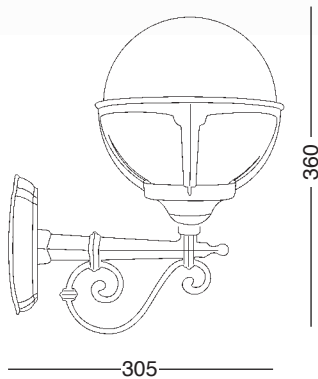

MODULO
ELECTRO
www.modulelectro.ru