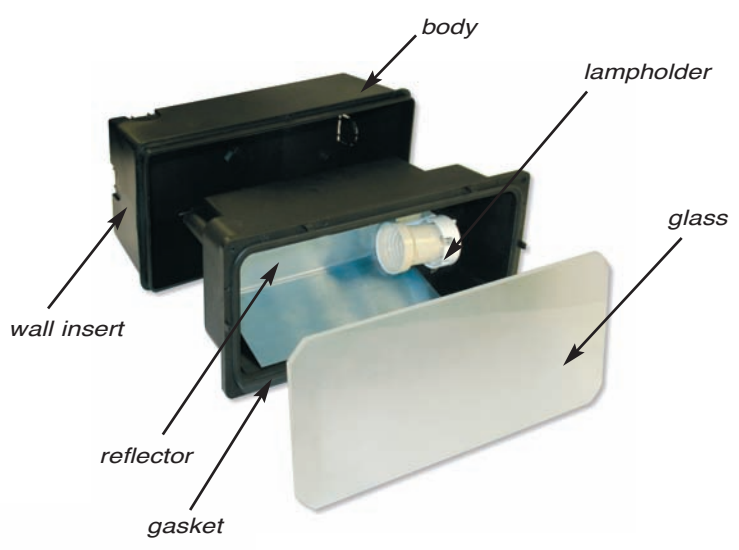

EX ART.

Ø 270 ———— 100 ————

electrical system:
 TC-DD
 TC-D
 E27

Warhol

Housing : Brass
 Diffuser : Glass
 MAX 100 WATT - E27 - IP 65

EX ART. 04190

EX ART. 04200

Guttuso