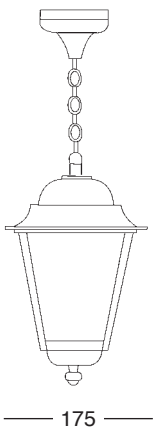

106

Gaudì

Housing : Brass
Diffuser : Polycarbonate or Glass
MAX 75 W - E27 - IP 44

EX ART. 04030

MODULO
ELECTRO
www.modulelectro.ru

EX ART. 04020

Munch

Housing : Brass
Diffuser : Polycarbonate
MAX 75 W - E27 - IP 44