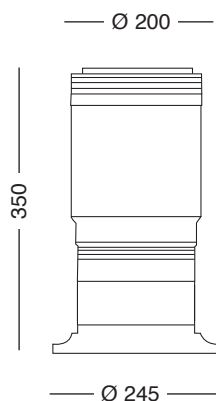

	BLACK COLOUR
	GREEN COLOUR
	WHITE COLOUR

094-05-001-N
 EX ART. 05310

www.modulelectro.ru

nylon & polycarbonate

094-08-NT33 E27

094-08-NT43 G24d-3

094-08-NO32 E27

094-08-NO42 G24d-3