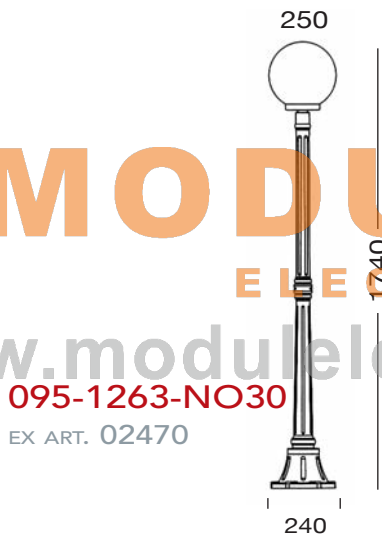

095-1263-NO30

EX ART. 02470