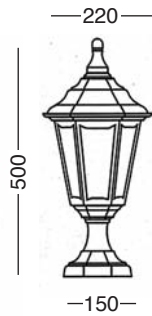

094-02-002-N
EX ART. 05130