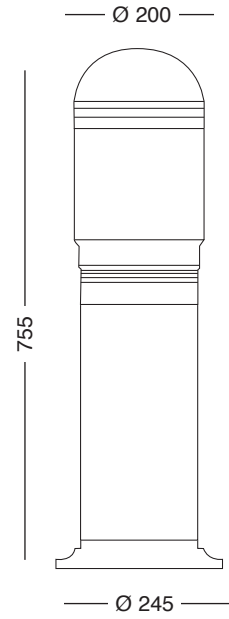

Brunelleschi

094-08-NO30 E27

EX ART. 05320

094-08-NO40 G24d-3

094-08-NT31 E27

TRASPARENTE+FRANGILUCE
TRANSPARENT+LIGHTBREAK

094-08-NT41 G24d-3

TRASPARENTE+FRANGILUCE
TRANSPARENT+LIGHTBREAK