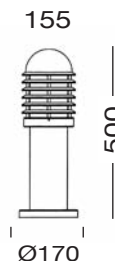

E 27
IP 44
100W 
23W 

095-1309-NO30
EX ART. 02800

095-1310-NO30
EX ART. 02810

MODULO
ELECTRO

www.modulelectro.ru

095-1308-NO30
EX ART. 02790

095-1313-NO30
EX ART. 02840

095-1312-NO30
EX ART. 02830