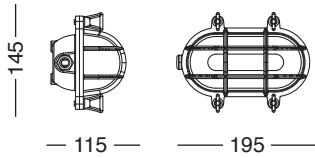

Guttuso

Housing : Brass
Diffuser : Glass
MAX 100 W - E27 - IP 54

EX ART. 04110