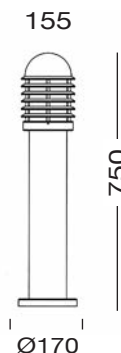

E 27
IP 44
100W 
23W 

095-1309-NO30
EX ART. 02800

095-1310-NO30
EX ART. 02810

MODULO
ELECTRO

www.modulelectro.ru

095-1308-NO30
EX ART. 02790

095-1313-NO30
EX ART. 02840

095-1312-NO30
EX ART. 02830