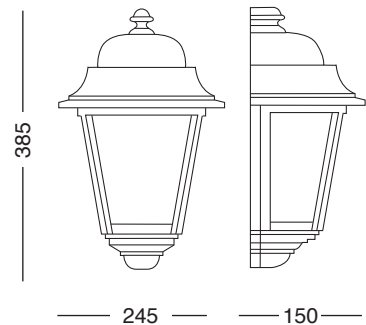

Boccioni

Housing : Brass
Diffuser : Polycarbonate or Glass
MAX 75 W - E27 - IP 44

EX ART. 04080

MODULO
ELECTRO
www.moduloelectro.ru
EX ART. 04090

EX ART. 04100

MODULO
ELECTRO
www.modulelectro.ru

Modigliani

Housing : Brass
 Diffuser : Polycarbonate
 MAX 1X25W - G9 - IP 55