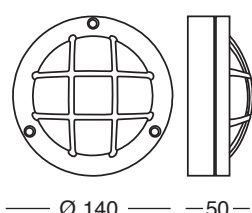

EX ART. 04160