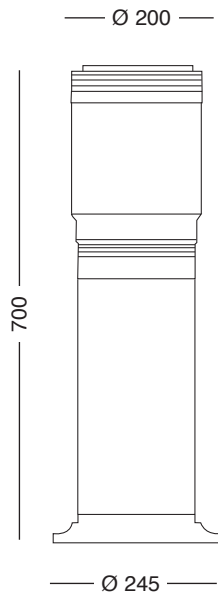

Brunelleschi

094-08-NO30 E27

EX ART. 05320

094-08-NO40 G24d-3

094-08-NT31 E27

TRASPARENTE+FRANGILUCE
TRANSPARENT+LIGHTBREAK

094-08-NT41 G24d-3

TRASPARENTE+FRANGILUCE
TRANSPARENT+LIGHTBREAK