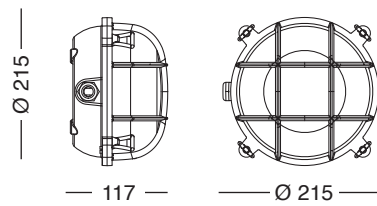

Guttuso

Housing : Brass
Diffuser : Glass
MAX 100 W - E27 - IP 54

MODULO
ELECTRO

www.modulelectro.ru

EX ART. 04130