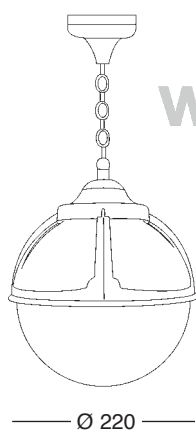

MODULO
ELECTRO
www.modulelectro.ru

EX ART. 04040

EX ART. 04050

brass

Housing : Brass
Diffuser : Polycarbonate
MAX 75 W - E27 - IP 44

Munch

EX ART. 04060

EX ART. 04070