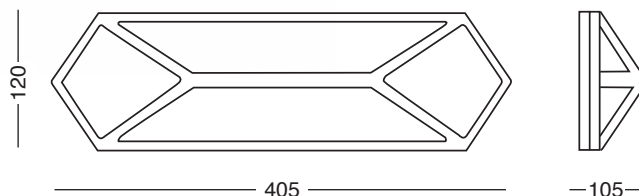

094-03-005-N
 EX ART. 05260

EX ART. 05270

094-03-006-N
 EX ART. 05280

094-03-007-N
 EX ART. 05290

nylon & polycarbonate

Kandinskij

Housing : Nylon
 Diffuser : Polycarbonate
 MAX 75 WATT - E27 - IP 44

094-04-001-N
 EX ART. 05300