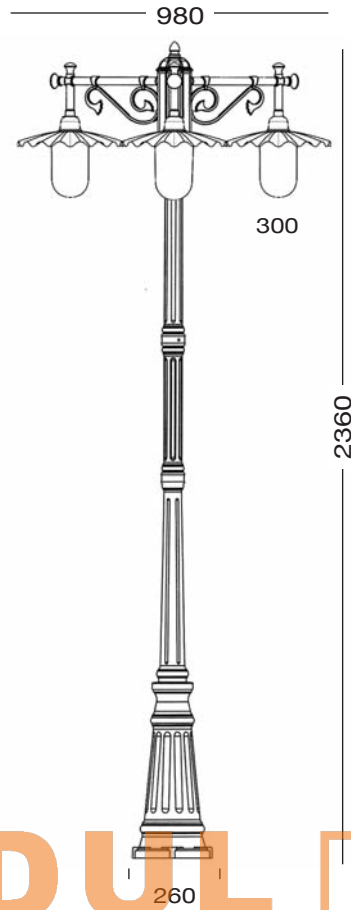

095-1195-NT30
EX ART. 02350