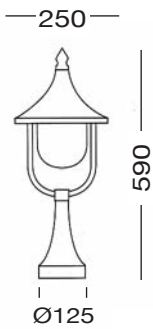

	BLACK COLOUR
	GREEN COLOUR
	WHITE COLOUR
PC	TRANSPARENT OR OPAL

E 27
IP 44
100W 
23W 

095-1212-RO30
EX ART. 01860

095-1214-RO30
EX ART. 01870

095-1213-RO30
EX ART. 01840

095-1202-RO30
EX ART. 01850

095-1215-RO30
EX ART. 01880