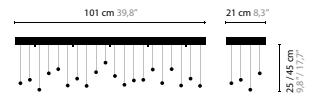

SPRANKLING POINT

SPRANKLING POINT XL

SPRANKLING POINT C1
6045 / CRYSTAL
6045s / SWAROVSKI STRASS
 10 crystals 20 mm
 1 x 50W / GU10 / 220V incl.
 Colours: 00-01-02-05-16

SPRANKLING AVENUE C10
6064 / CRYSTAL
6064s / SWAROVSKI STRASS
 80 crystals 20 mm
 10 x 20W / G4 / 12V incl.
 Colours: 00-01-02-05-16