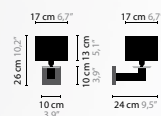

SWINGING BALLET W3

6149 / SWAROVSKI STRASS

3 x 40W / E14 / 220V.

shade: 17x17x13 cm

SWINGING BALLET

MODULO
ELECTRO
www.modulelectro.ru

SWINGING BALLET W1

6147 / SWAROVSKI STRASS