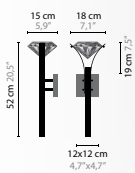

MODUL
ELECTRO
www.modullectro.ru

ELEMENTS OF LOVE W1XL

6281 WITH CRYSTAL ELEMENT

1 x 35W max. / G4 / 12V incl.

Colours: 00-01-02-05-16

ELEMENTS OF LOVE