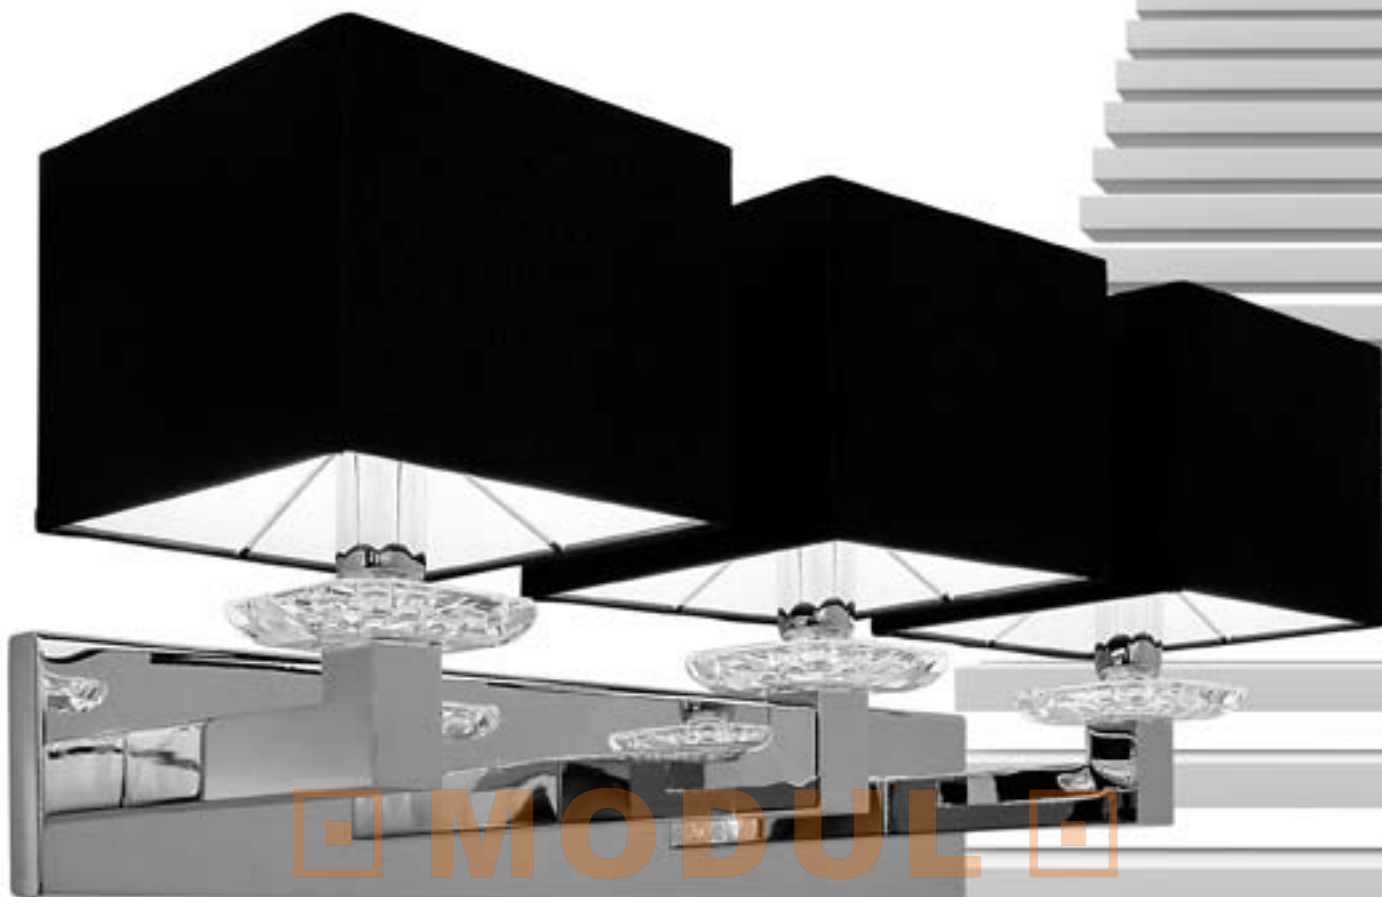

7 x 40W / E14 / 220V.
L.190 B.20 cm H. var.

 **MODUL** 
ELECTRO

www.modulelectro.ru

SWINGING BALLET

design: Coen Munsters 2008

MODUL

ELECTRO

www.modulelectro.ru