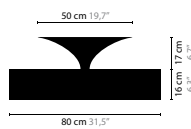

5 x 60W / E27 / 220V.
Colours: 00-01-02-05-16
Colours shade: black / red / beige / white

AIRWAVE XL P5

6223

5 x 60W / E27 / 220V.
Colours: 00-01-02-05-16
Colours shade: black / red / beige / white

AIR WAVE