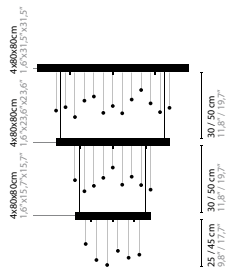

SPRANKLING DISK XXL C25
6070 / CRYSTAL
6070s / SWAROVSKI STRASS
216 crystals 20 mm
25 x 20W / G4 / 12V incl.
Colours: 00-01-02-05-16