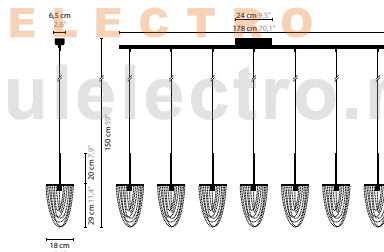

DREAM DANCE

MODUL

DREAM DANCE H5

6132 / SWAROVSKI STRASS

5 x 20W / G4 / 12V incl.

Colours: 00-01-02-05-16

DREAM DANCE H7

6133 / SWAROVSKI STRASS

7 x 20W / G4 / 12V incl.

Colours: 00-01-02-05-16