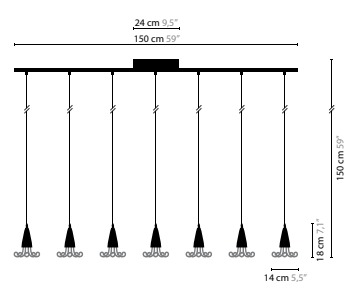

ESTRELLA H7

6052

7 x 20W / G4 / 12V incl.
Colours: 00-01-02-05-16