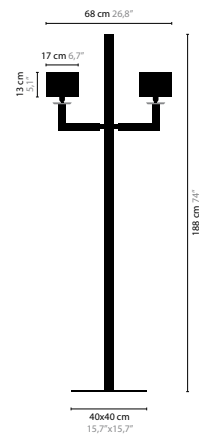

SWINGING BALLET F6

6198 / SWAROVSKI STRASS

6 x 40W / E14 / 220V.

Colours: 00-01-02-05-16

shade 17x17x13 cm: Black / Red / Beige / White

MODUL
ELECTRO
www.modulelectro.ru

SWINGING BALLET T1

6196 / SWAROVSKI STRASS

1 x 75W / E27 / 220V.

Colours: 00-01-02-05-16

shade: 35x35x20 cm: Black / Red / Beige / White