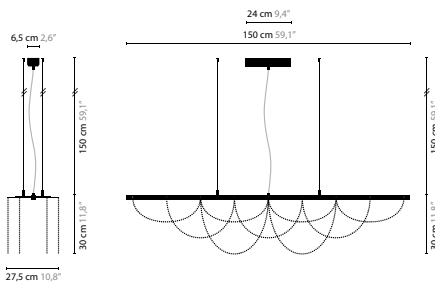

MODUL
ELECTRO

www.modulelectro.ru

THE LOUNGE

design: Coen Munsters 2004

THE LOUNGE H8

6150 / SWAROVSKI STRASS

8 x 20W / G4 / 12V incl.
Colours: 00-01-02-05-16

THE LOUNGE H6

6151 / SWAROVSKI STRASS

6 x 20W / G4 / 12V incl.
Colours: 00-01-02-05-16