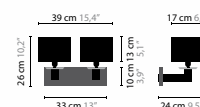

SWINGING BALLET W2

6148 / SWAROVSKI STRASS

2 x 40W / E14 / 220V.
shade: 17x17x13 cm