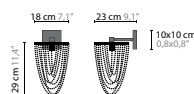

6130 / SWAROVSKI STRASS

1 x 60W / G9 / 220V incl.
Colours: 00-01-02-05-16

DREAM DANCE H3

6131 / SWAROVSKI STRASS

3 x 20W / G4 / 12V incl.
Colours: 00-01-02-05-16

DREAM DANCE W1

6129 / SWAROVSKI STRASS

1 x 40W / G9 / 220V incl.
Colours: 00-01-02-05-16