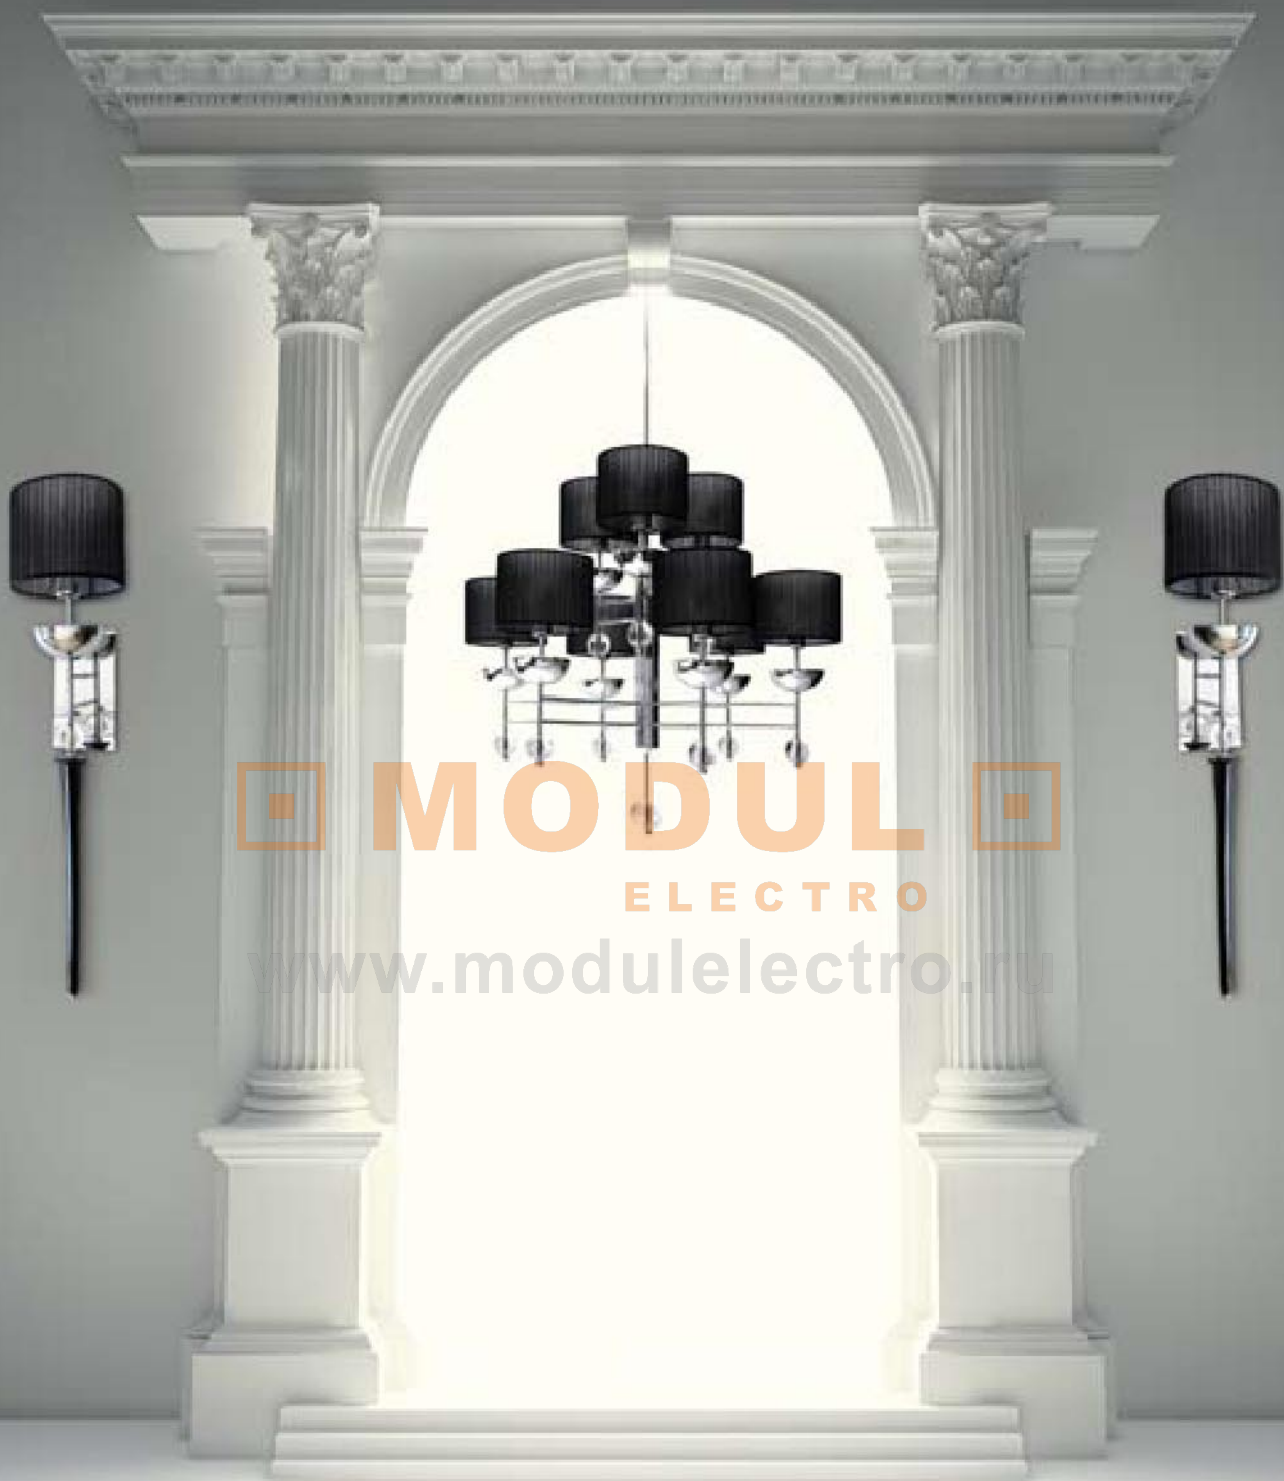

MODUL
ELECTRO
www.modulelectro.ru

SWEET SYMPHONY

design: Coen Munsters 2010

SWEET SYMPHONY

design: Coen Munsters 2010

MODULO

SWEET SYMPHONY W1

6352 ELECTRO