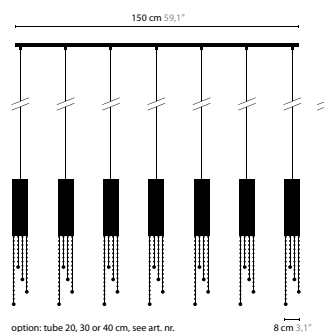

SEXY CRYSTALS H7

- 6319/150-7/20 CRYSTAL
- 6319/150-7/20s SWAROVSKI STRASS
- 6319/150-7/30 CRYSTAL
- 6319/150-7/30s SWAROVSKI STRASS
- 6319/150-7/40 CRYSTAL
- 6319/150-7/40s SWAROVSKI STRASS

7 x 50W max. / GU10 / 220V incl.
Colours: 00-01-02-05-16