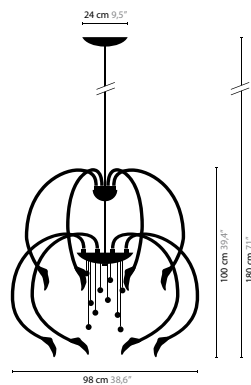

CHILL OUT C5

6120

5 x 40W / G9 / 220V incl.
Colours: 00-01-02-05-16

HOTEL BRASSERIE LOUNGE BAR: 'HEEREN VAN GHEMERT'

CHILL OUT

MODULO
ELECTRO
www.moduloelectro.ru

CHILL OUT

CHILL OUT H12D