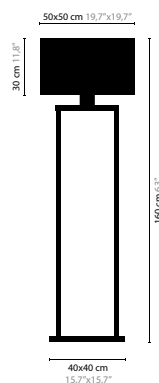

SWINGING BALLET F1

6197

1 x 100W / E27 / 220V incl. regular

Colours: 00-01-02-05-16

Shade 50x50x30cm: Black / Red / Beige / White