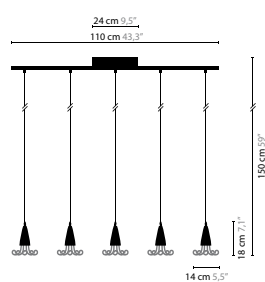

ESTRELLA H5

6051

5 x 20W / G4 / 12V incl.
Colours: 00-01-02-05-16