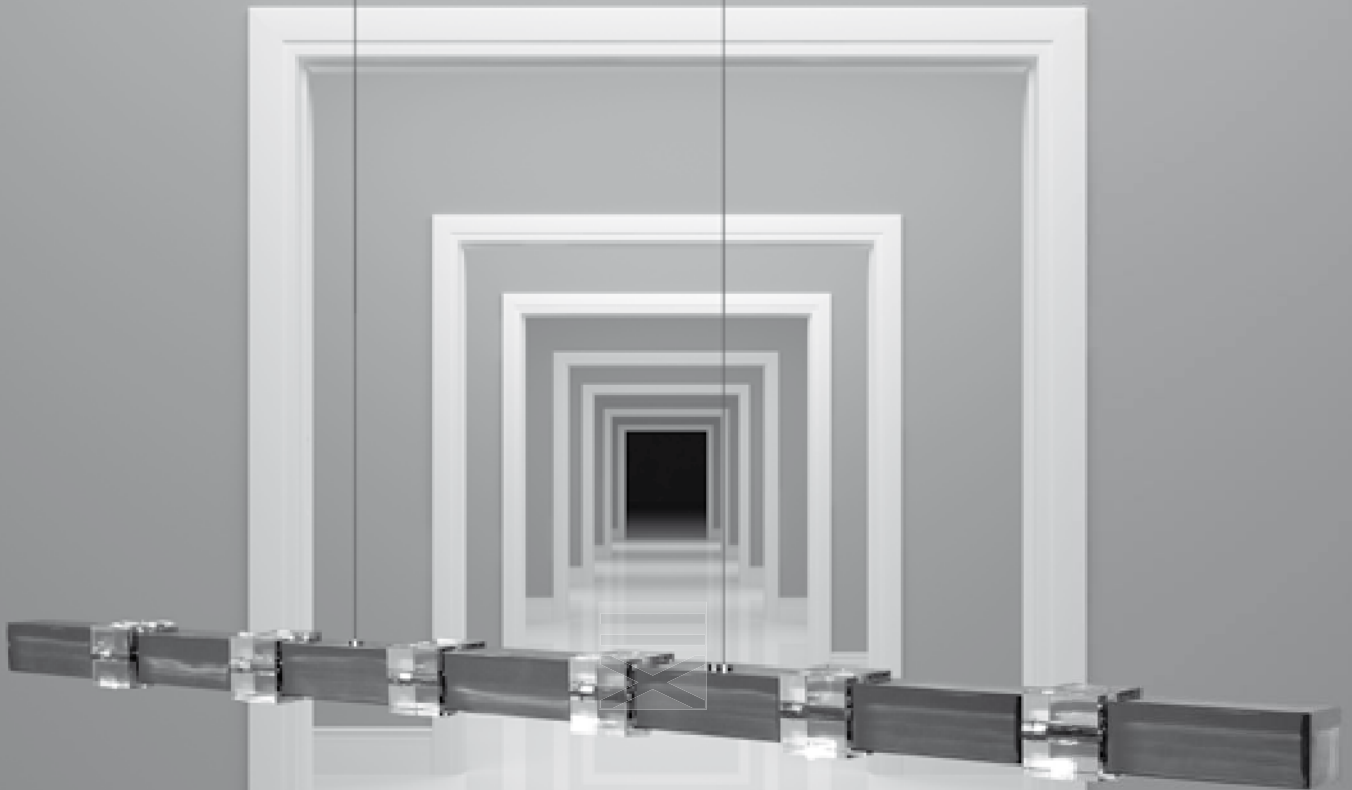

design: Coen Munsters 2004

THE LOUNGE H8

6150 / SWAROVSKI STRASS

8 x 20W / G4 / 12V incl.
Colours: 00-01-02-05-16

THE LOUNGE H6

6151 / SWAROVSKI STRASS

6 x 20W / G4 / 12V incl.
Colours: 00-01-02-05-16

MODUL
ELECTRO
www.modulelectro.ru