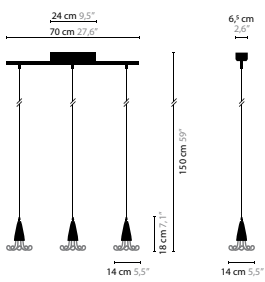

ESTRELLA T1

6048

1 x 35W / GY 6.35 / 12V incl.
incl. regular / dimmer
Colours: 00-01-02-05-16

ESTRELLA T1XL

6049

1 x 35W / GY 6.35 / 12V incl.
incl. regular / dimmer
Colours: 00-01-02-05-16

ESTRELLA H3

6050