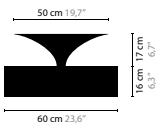

5 x 60W / E27 / 220V.
Colours: 00-01-02-05-16
Colours shade: black / red / beige / white

AIRWAVE XL P5

6223

5 x 60W / E27 / 220V.
Colours: 00-01-02-05-16
Colours shade: black / red / beige / white

AIR WAVE