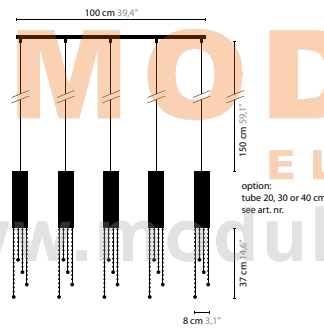

SEXY CRYSTALS H5

- 6319/100-5/20 CRYSTAL
- 6319/100-5/20s SWAROVSKI STRASS
- 6319/100-5/30 CRYSTAL
- 6319/100-5/30s SWAROVSKI STRASS
- 6319/100-5/40 CRYSTAL
- 6319/100-5/40s SWAROVSKI STRASS

5 x 50W max. / GU10 / 220V incl.
Colours: 00-01-02-05-16