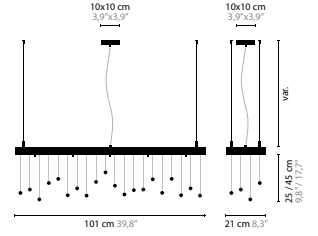

SPRANKLING AVENUE H10
6065 / CRYSTAL
6065s / SWAROVSKI STRASS
80 crystals 20 mm
10 x 20W / G4 / 12V incl.
Colours: 00-01-02-05-16