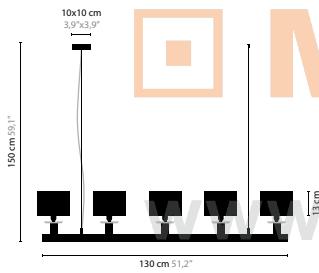

6 x 40W / E14 / 220V.
Chain ca. 1,5mtr.
Colours: 00-01-02-05-16
Shade 17x17x13cm: Black / Red / Beige / White

SWINGING BALLET H12

6144 / SWAROVSKI STRASS

12 x 40W / E14 / 220V.
Chain ca. 1,5mtr.
Colours: 00-01-02-05-16
Shade 17x17x13cm: Black / Red / Beige / White