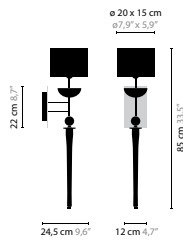

SWEET SYMPHONY

design: Coen Munsters 2010

MODULO

SWEET SYMPHONY W1

6352 ELECTRO

with glass elements

www.modulelectro.ru

1 x 40W max. / E27 / 220V.

Colours: 02

Shade: Black / Red / White / Beige