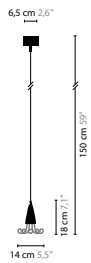

 **MODUL** 
ELECTRO
www.modulelectro.ru

MODUL
ELECTRO
www.modullectro.ru

ESTRELLA

design: Coen Munsters 2003

 **MODUL** 
ELECTRO
www.modul-electro.ru

ESTRELLA H1

6054

1 x 35W / GY 6.35 / 12V incl.
Colours: 00-01-02-05-16