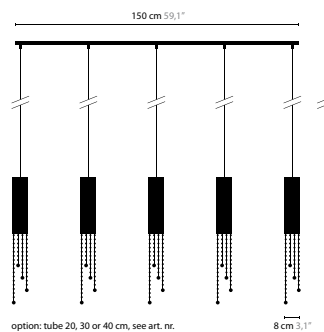

SEXY CRYSTALS H5

- 6319/150-5/20 CRYSTAL
- 6319/150-5/20s SWAROVSKI STRASS
- 6319/150-5/30 CRYSTAL
- 6319/150-5/30s SWAROVSKI STRASS
- 6319/150-5/40 CRYSTAL
- 6319/150-5/40s SWAROVSKI STRASS

5 x 50W max. / GU10 / 220V incl.
Colours: 00-01-02-05-16