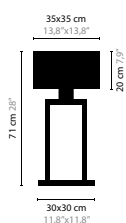

SWINGING BALLET T1

6195

1 x 75W / E27 / 220V.

Colours: 00-01-02-05-16

Shade 35x35x20cm: Black / Red / Beige / White