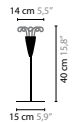

ESTRELLA T1

6048

1 x 35W / GY 6.35 / 12V incl.
incl. regular / dimmer
Colours: 00-01-02-05-16

ESTRELLA T1XL

6049

1 x 35W / GY 6.35 / 12V incl.
incl. regular / dimmer
Colours: 00-01-02-05-16

ESTRELLA H3

6050