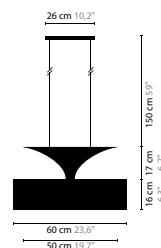

design: Coen Munsters 2008