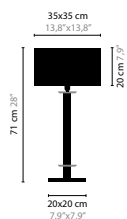

SWINGING BALLET F6

6198 / SWAROVSKI STRASS

6 x 40W / E14 / 220V.

Colours: 00-01-02-05-16

shade 17x17x13 cm: Black / Red / Beige / White

MODUL
ELECTRO
www.modulelectro.ru