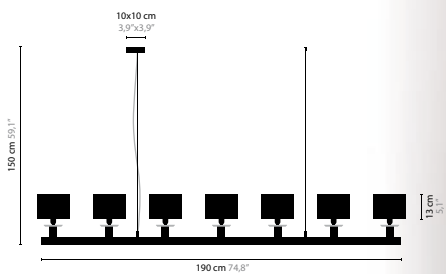

MODULO

ELECTRO

www.modulelectro.ru

SWINGING BALLET H5

6145 / SWAROVSKI STRASS

5 x 40W / E14 / 220V.
L.130 B.20 cm H. var.

SWINGING BALLET H7

6146 / SWAROVSKI STRASS