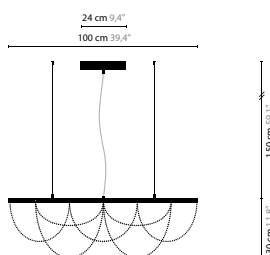

THE LOUNGE H8

6150 / SWAROVSKI STRASS

8 x 20W / G4 / 12V incl.
Colours: 00-01-02-05-16