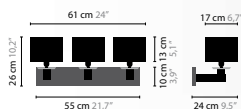

7 x 40W / E14 / 220V.
L.190 B.20 cm H. var.

 **MODUL** 
ELECTRO

www.modulelectro.ru

SWINGING BALLET

design: Coen Munsters 2008

MODUL

ELECTRO

www.modulelectro.ru