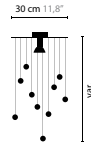

SPRANKLING POINT

SPRANKLING POINT XL

SPRANKLING POINT C1
6045 / CRYSTAL
6045s / SWAROVSKI STRASS
 10 crystals 20 mm
 1 x 50W / GU10 / 220V incl.
 Colours: 00-01-02-05-16

SPRANKLING AVENUE C10
6064 / CRYSTAL
6064s / SWAROVSKI STRASS
 80 crystals 20 mm
 10 x 20W / G4 / 12V incl.
 Colours: 00-01-02-05-16