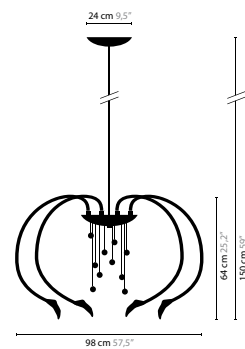

6111 / with 10 Swarovski Strass balls 30mm

6 x 40W / G9 / 220V incl.

Colours: 00-01-02-05-16

 **MODUL** 

ELECTRO

www.modulelectro.ru

MODUL
ELECTRO
www.modulelectro.ru

MODUL
ELECTRO
www.modulselectro.nl