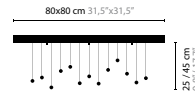

SPRANKLING DISK 800 C9

6068 / CRYSTAL
6068s / SWAROVSKI STRASS
100 crystals 20 mm

9 x 20W / G4 / 12V incl.
Colours: 00-01-02-05-16