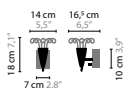

ESTRELLA T1