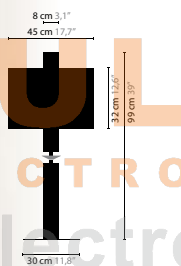

WITH
UPLIGHTER

MODULO
ELECTRO
www.modulelectro.ru

SUN RISE T

6161 / CRYSTAL

3 x 60W / E27 / 220V
incl. regular / dimmer
Colours: 00-01-02-05-16
Shade: white / black / beige