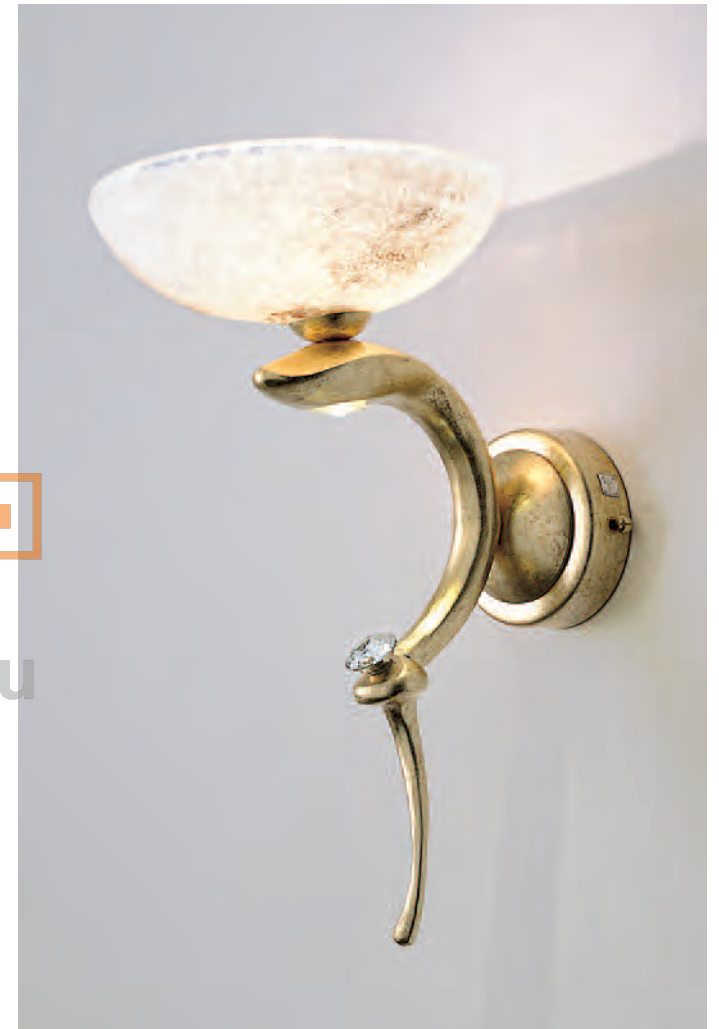

Art. 133

Lampada da tavolo in fusione di alluminio, ferro e legno
In foto:
- Foglia oro antico
Versioni disponibili:
- Foglia argento antico
- Ruggine
Vetro scavo etrusco
Cristallo STRASS® Swarovski® Ø30 mm
Lampada alogena G9 60W 230V
Led 1W 220V-240V
Misure cm Ø27x40H

Table lamp in cast aluminium, iron and wood
In photo:
- Antique gold leaf
Available finish:
- Antique silver leaf
- Rust
Etruscan scavo glass
STRASS® Swarovski® crystal Ø30 mm
Halogen lamp G9 60W 230V
Led 1W 220V-240V
Measures cm Ø27x40H