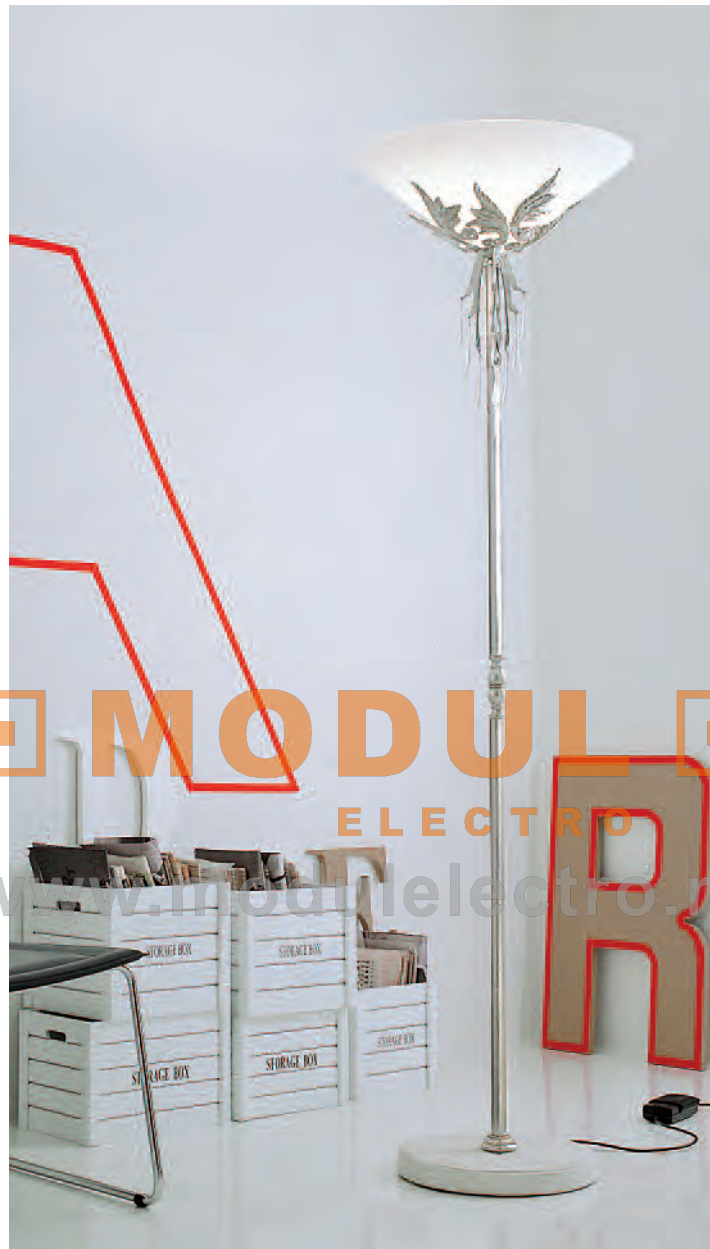

## Art. 5001

Lampada da terra in ferro e fusione di ottone

In foto:

- Foglia argento antico, vetro scavo bianco

Versioni disponibili:

- Foglia oro antico, vetro scavo bianco
- Foglia argento antico con particolari ottone bronzato, vetro scavo bianco