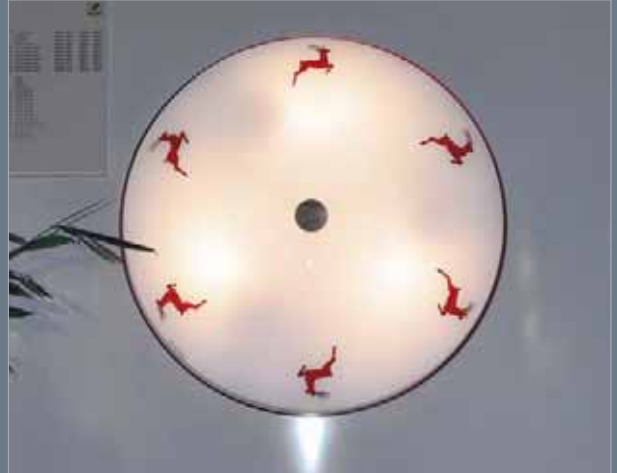

MODULO ELECTRO

www.modulelectro.ru