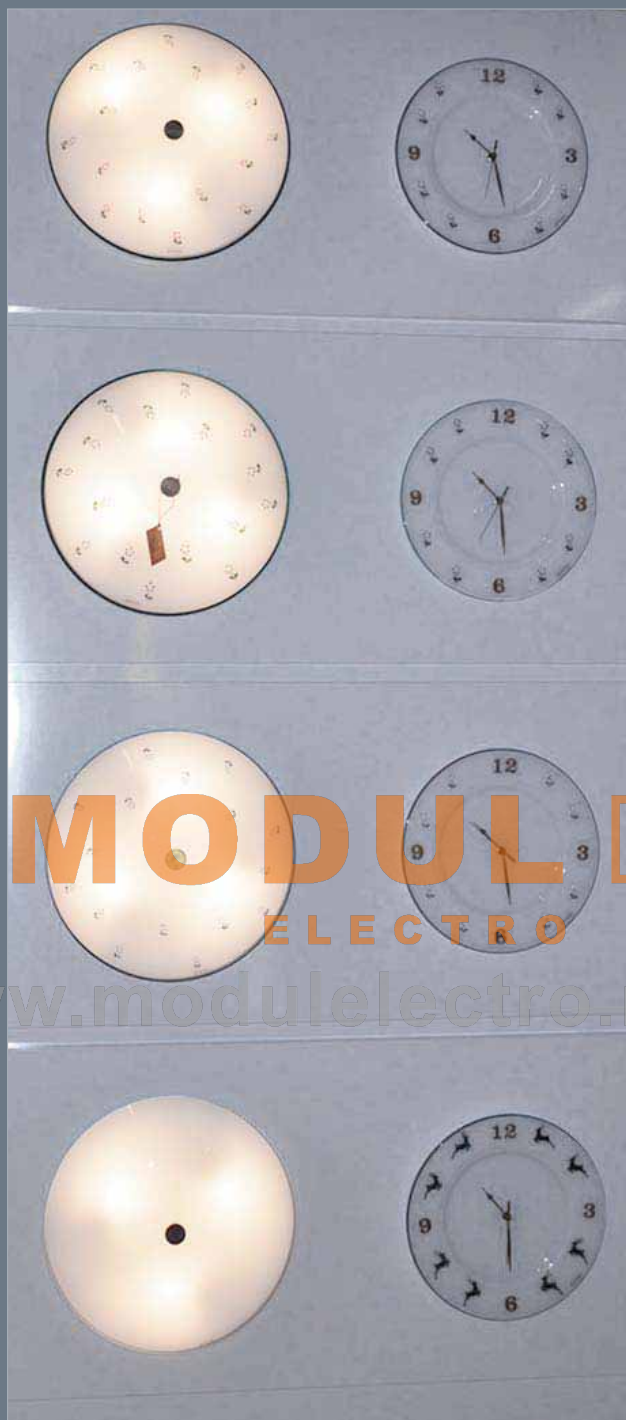

MODUL
ELECTRO
www.modulelectro.ru

KOLARZ