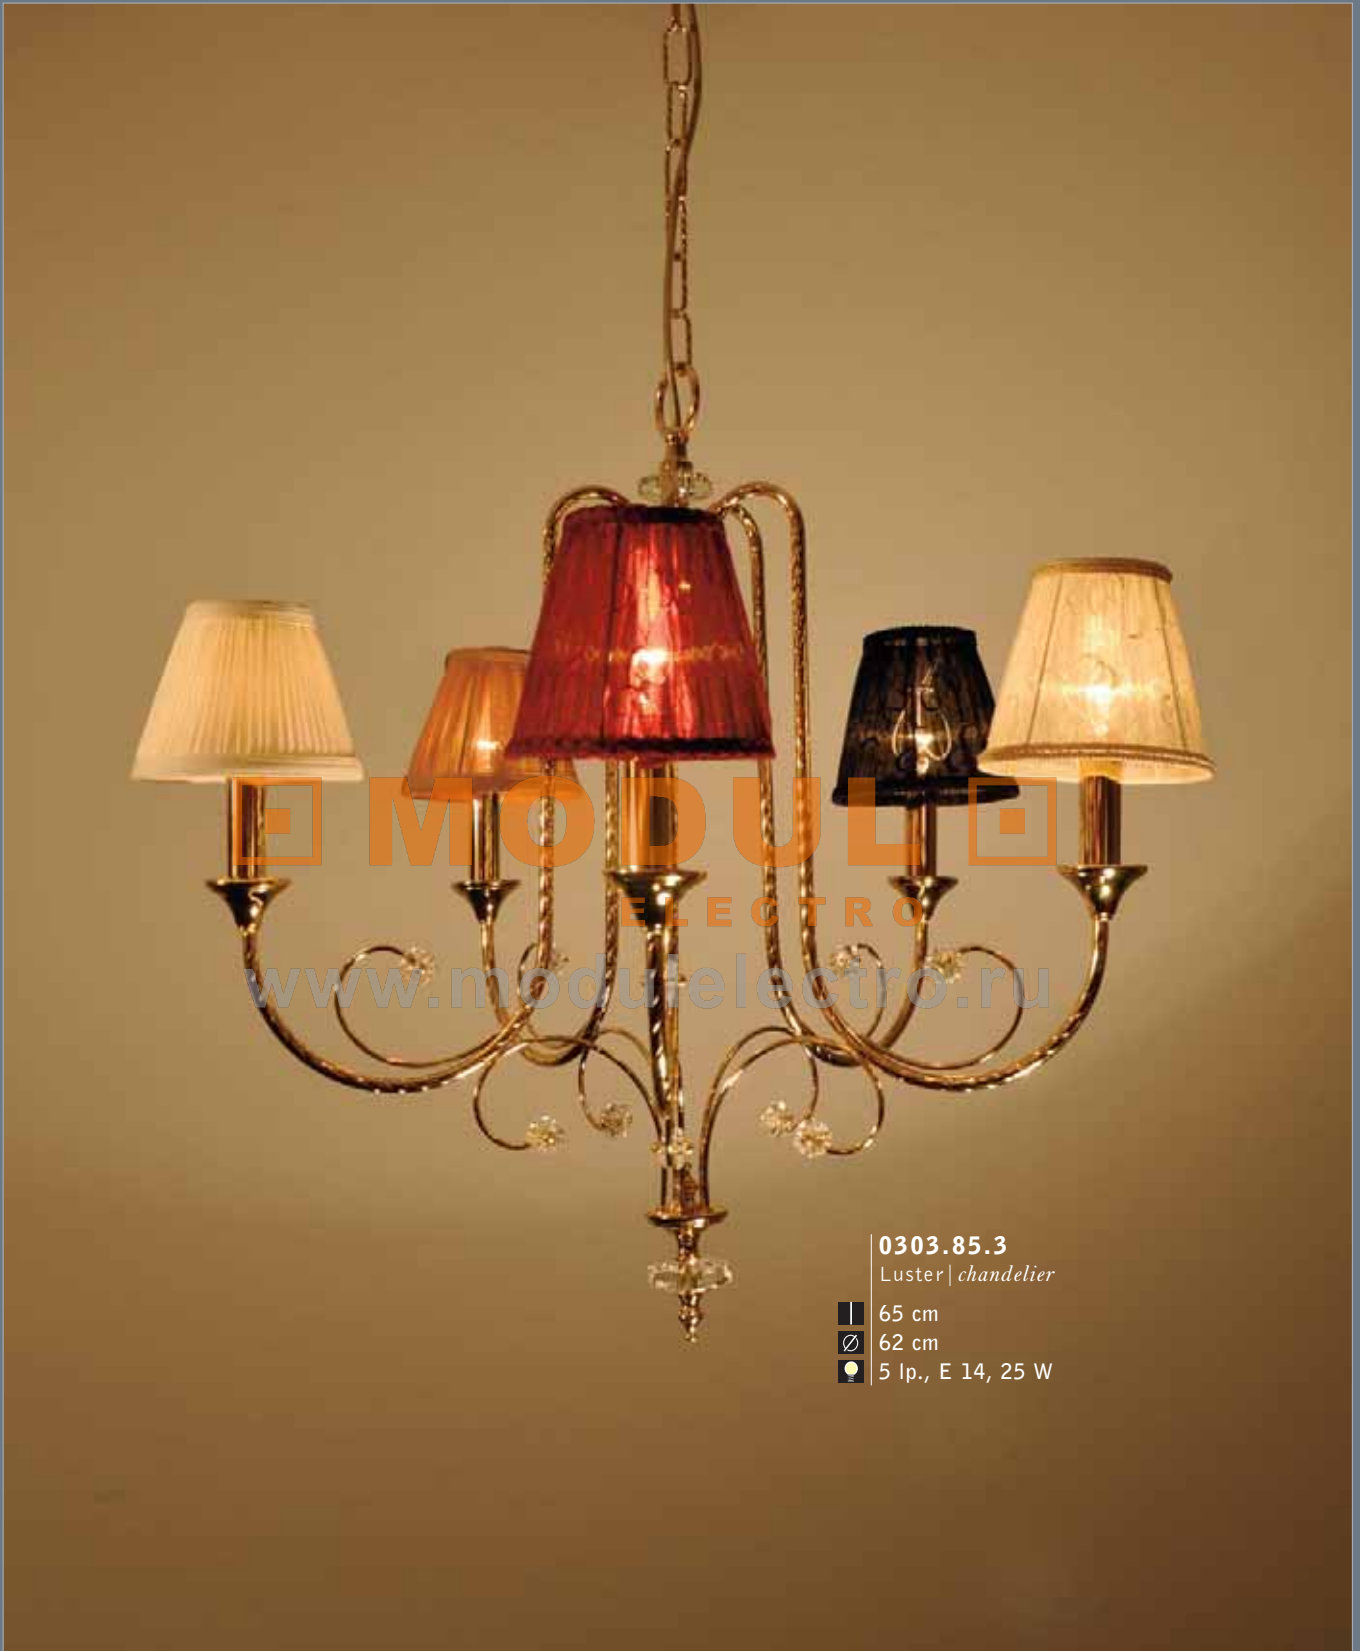

MODUL  
ELECTRO  
www.modulelectro.ru

MODUL  
ELECTRO  
www.modulselectro.ru

**0303.85.3**

Luster | *chandelier*

▮ 65 cm

⊘ 62 cm

● 5 Ip., E 14, 25 W

**0112.S01.Bg** (optional)  
Faltenschirm | *pleated shade*