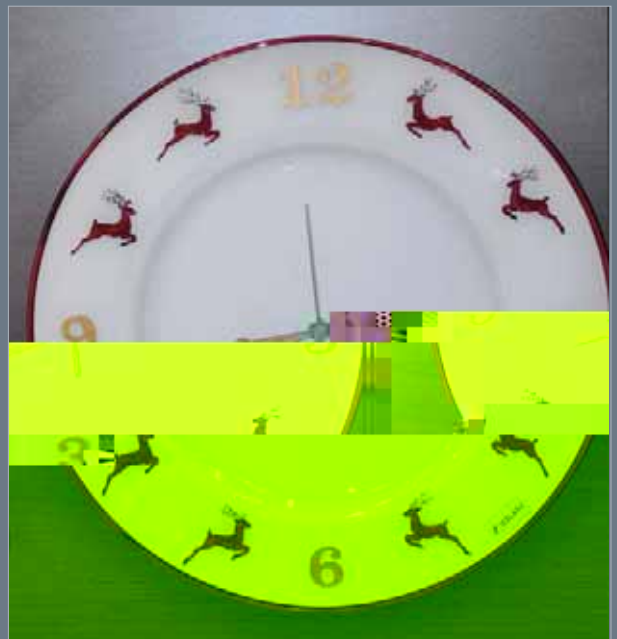

MODULO ELECTRO

www.modulelectro.ru