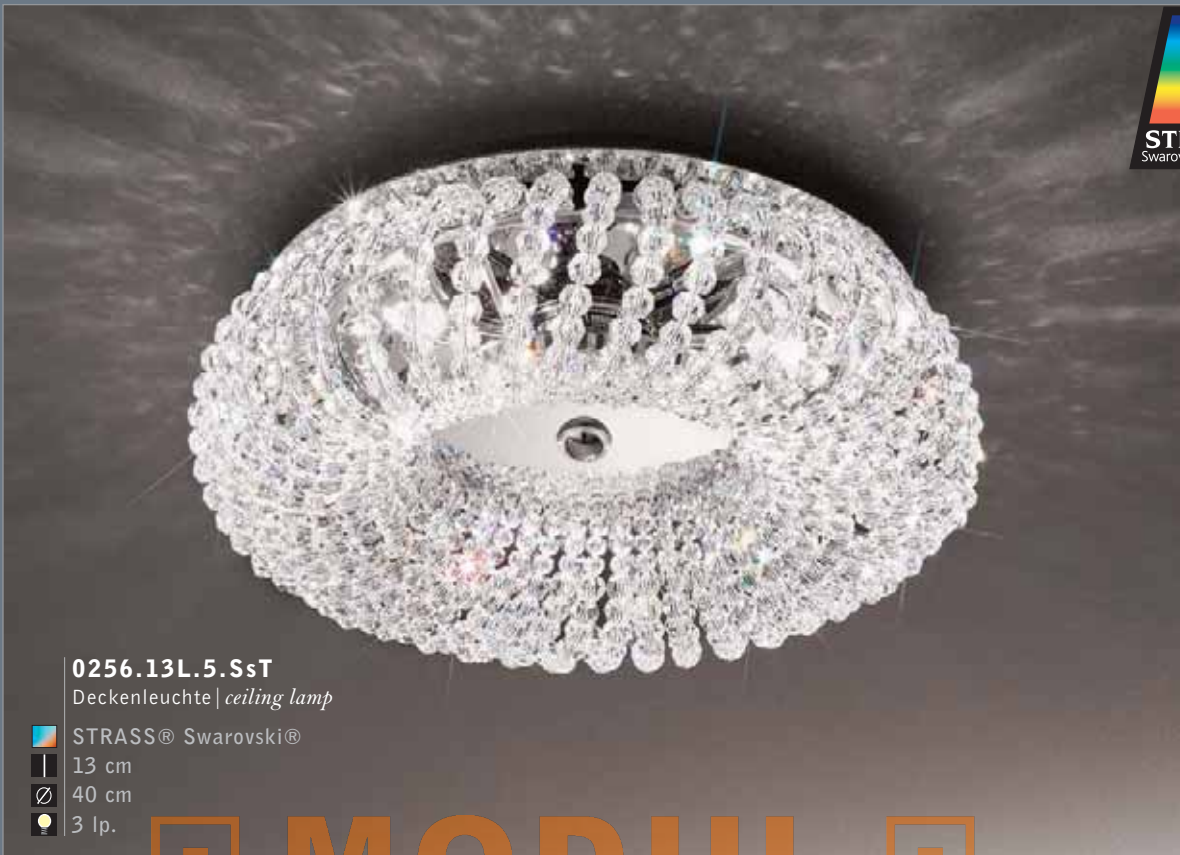

0256.13L.5.SsT
Deckenleuchte | *ceiling lamp*

- STRASS® Swarovski®
- 13 cm
- 40 cm
- 3 Ip.

MODUL

ELECTRO

www.modulelectro.ru