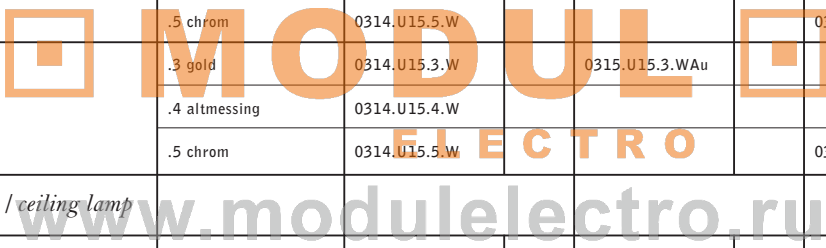

BIANCA & ANELLO - Index

0314. ____ .X.Y
0315. ____ .X.Y

		BIANCA	ANELLO	ANELLO
		.X 24K .3 gold .4 altmessing CHR .5 chrom	.W weiß white белый	.WAu weiß / gold white / gold белый / золотой
				.WPI weiß / platin white / platin белый / Платина
	Deckenleuchte / ceiling lamp			
	.U12 32 cm	.3 gold .4 altmessing .5 chrom	0314.U12.3.W 0314.U12.4.W 0314.U12.5.W	0315.U12.3.WAu 0315.U12.5.WPI
	.U13 42 cm	.3 gold .4 altmessing .5 chrom	0314.U13.3.W 0314.U13.4.W 0314.U13.5.W	 0315.U13.5.WPI
	.U14 54 cm	.3 gold .4 altmessing .5 chrom	0314.U15.3.W 0314.U15.4.W 0314.U15.5.W	0315.U14.3.WAu 0315.U14.5.WPI
	.U15 62 cm	.3 gold .4 altmessing .5 chrom	0314.U15.3.W 0314.U15.4.W 0314.U15.5.W	0315.U15.3.WAu 0315.U15.5.WPI
	abg. Deckenleuchte / ceiling lamp			
	.55M 54 cm	.3 gold .5 chrom	0314.55M.3.W 0314.55M.5.W	0315.55M.3.WAu 0315.55M.5.WPI
	.55L 62 cm	.3 gold .5 chrom	0314.55L.3.W 0314.55L.5.W	0315.55L.3.WAu 0315.55L.5.WPI
	Wandleuchte / wall lamp			
	.61D*1 40/11 cm mit Dimmer	.3 gold .5 chrom	0314.61D.3.G41.W 0314.61D.5.G41.W	0315.61D.3.G41.WAu 0315.61D.5.G41.WPI
	.61S 40/11 cm mit Schalter	.3 gold .5 chrom	0314.61S.3.G41.W 0314.61S.5.G41.W	0315.61S.3.G41.WAu 0315.61S.5.G41.WPI
	Hängeleuchte / hanging lamp			
	.35 62cm	.3 gold .5 chrom	0314.35.3.W 0314.35.5.W	0315.35.3.WAu 0315.35.5.WPI
	Bodenleuchte / floor lamp			
	.41 180 cm	.3 gold .5 chrom	0314.41.3.W 0314.41.5.W	0315.41.3.WAu 0315.41.5.WPI

Gemeinschaftsgeschmacksmuster | Design legally protected by KOLARZ