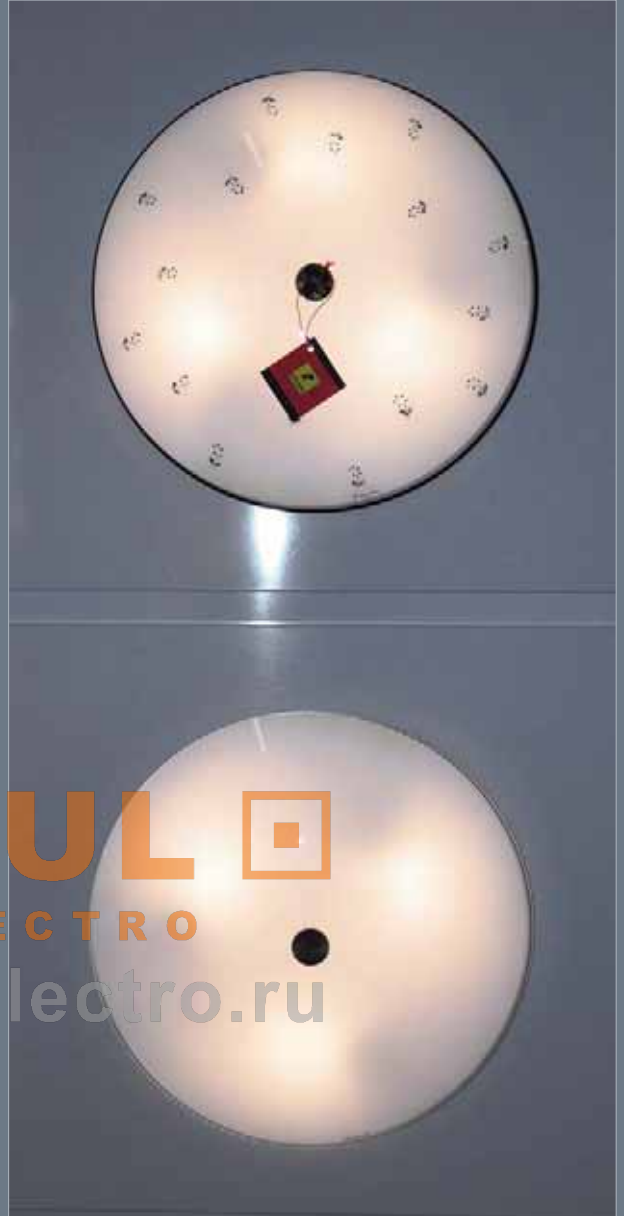

MODULO
ELECTRO
www.modulelectro.ru