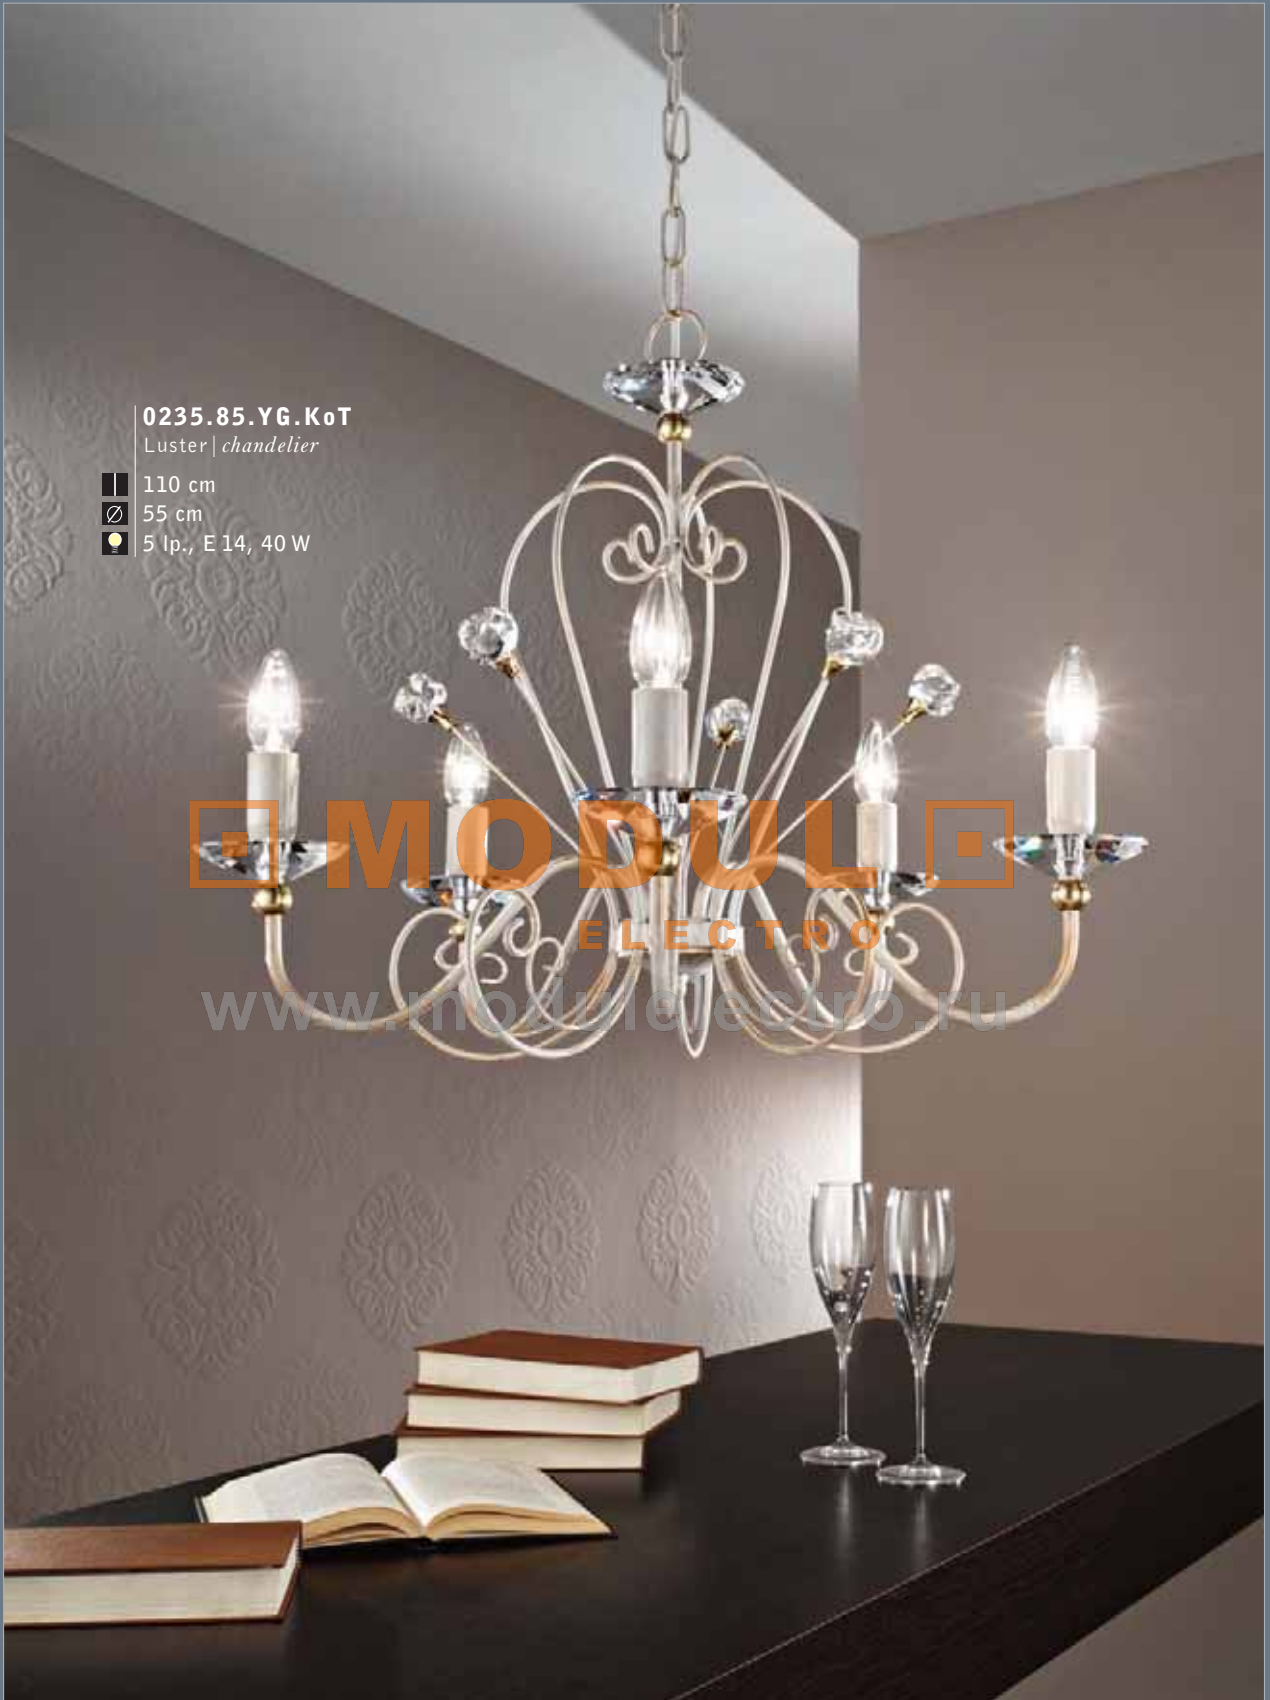

KOLARZ

0235.85.YG.KoT

Luster | *chandelier*

- 110 cm
- 55 cm
- 5 lp., E 14, 40 W

MODUL  
ELECTRO  
www.modul.electro.ru

**0235.88.YG.KoT**

Luster | *chandelier*

■ 110 cm