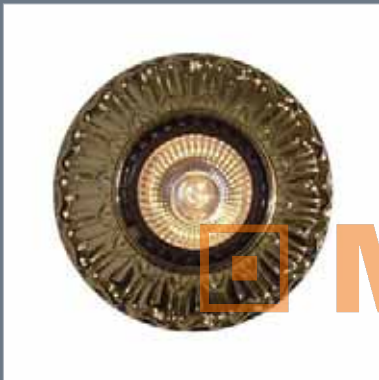

0298.10R.3

Deckenleuchte | *ceiling lamp*

- ∅ 10 cm
- ↳ 2 cm
- 1 lp., GU10, 50 W