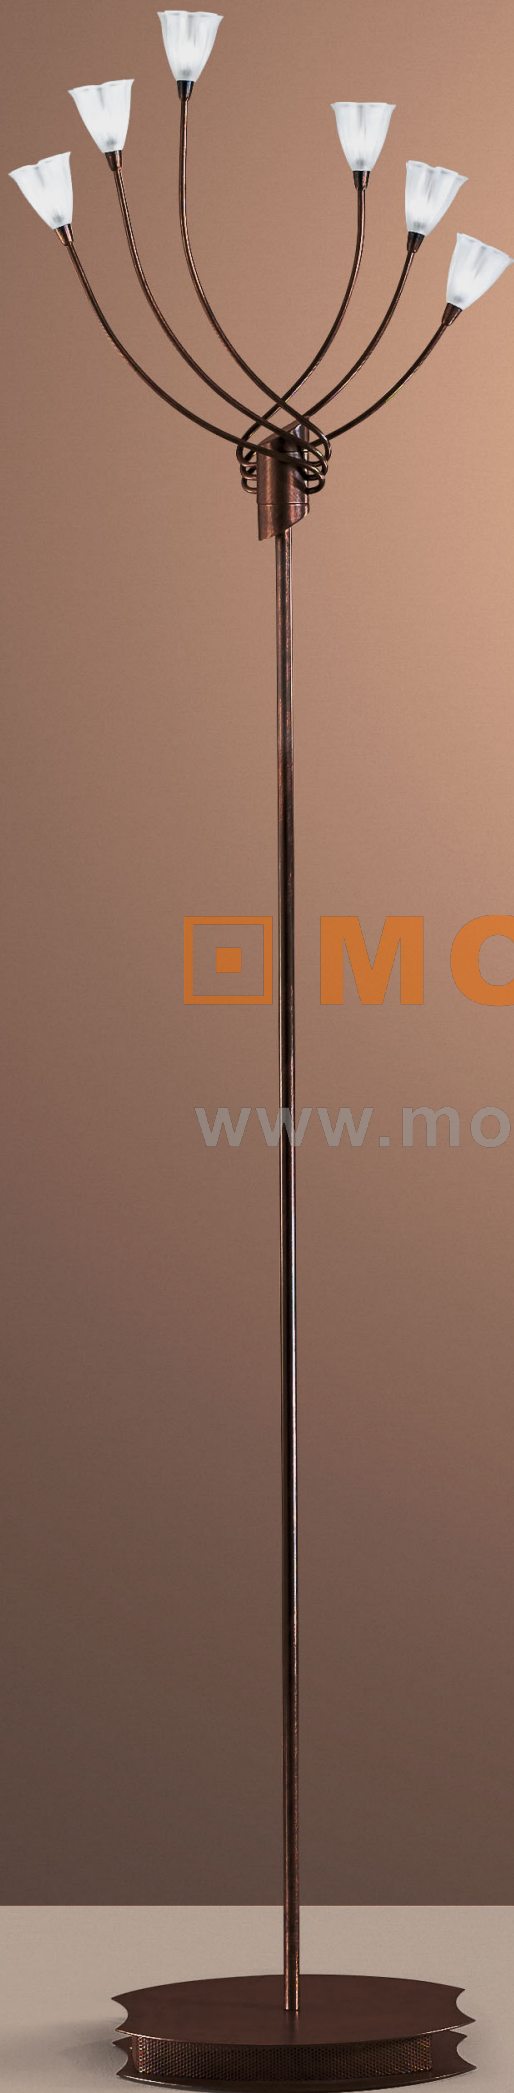

Finition bronze antique-satiné. Ampoule halogène G9 40W sur demande.

Acabado bronze antiguo-dorado satinado. Bombilla halogena G9 40W contro pendido.

116102	Ø25 - sp.12 - h.43 cm	2x40W	G9	250V
116103	Ø27 - sp.12 - h.43 cm	3x40W	G9	250V

116755

751009

MODULO
ELECTRO
www.modulelectro.ru

116212

116212	Ø 14 - h 40 cm	2x40W	G9	250V
116755	Ø 40 - h 180 cm	5x40W	G9	250V

Finitura bronzo antico-oro satinato. Lampadina alogena G9 40W su richiesta.
 Antique bronze-satin gold finish. Halogene bulb G9 40W upon request.
 Struktur: Bronze antik-Matt gold. Halogen Leuchtmittel G9 40W gegen Anfrage.
 Finition bronze antique-satiné. Ampoule halogène G9 40W sur demande.
 Acabado bronze antiguo-dorado satinado. Bombilla halogena G9 40W contro pendido.

TROVATORE

 **MODUL** 
ELECTRO
www.modulelectro.ru

106766.32

106110.30

106306.32

771030

771032

771034

771036

S
AP
PL
L
T

Trova-tore

106110.	74 - 32 - h 60-80 cm max	10x20W	G4	max 200W
106306.	70 - sp.10 - 28 cm	6x20W	G4	max 120W
106766.	40 - 23 - h 184 cm	6x20W	G4	max 120W

Metallo verniciato bronzo antico. 4 tipi di diffusori.