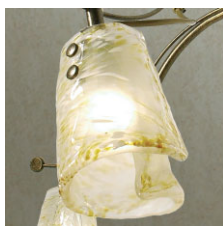

Finition bronze, abat-jour en plaque de verre aimantée/ambrè. Halogen Leuchtmittel G9 40W gegen Anfrage.

Struktur Bronze, Leuchte aus schichtglass cristal/ambar. Ampoule halogène G9 40W sur demande.

Acabado bronze, vidrio en placa cristal/ambar. Bombilla halogena G9 40W contro pedido.