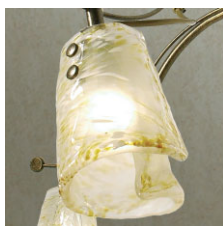

752300

MODUL
ELECTRO
www.modulelectro.ru

Finitura in bronzo, vetro in piastra cristallo/ambrato. Lampadina alogena G9 40W su richiesta.

Bronze finishing, crystal/amber plate glass. Halogene bulb G9 40W upon request.

Finition bronze, abat-jour en plaque de verre aimantée/ambrè. Halogen Leuchtmittel G9 40W gegen Anfrage.

Struktur Bronze, Leuchte aus schichtglass cristal/ambar. Ampoule halogène G9 40W sur demande.

Acabado bronze, vidrio en placa cristal/ambar. Bombilla halogena G9 40W contro pedido.

123355	Ø 75 - h.30 cm	5x40W	G9	250V
123101	Ø 12 - h.35 - sp.22 cm	1x40W	G9	250V
123102	Ø 20 - h.35 - sp.22 cm	2x40W	G9	250V