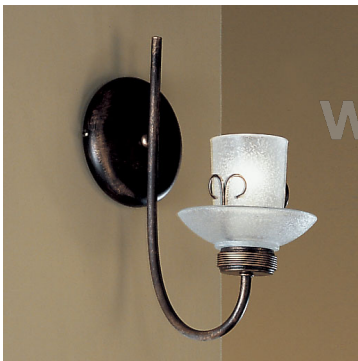

97111

97211

97112

97111	Ø 13 - h 29 - sp 25 cm	1 E14 40W
97112	Ø 38 - h 29 - sp 20 cm	2 E14 40W
97211	Ø 14 - h 38 cm	1 E14 40W
97133	Ø 52 - h 50 cm	3 E14 40W
97155	Ø 55 - h 53 cm	5 E14 40W

Metallo bronzo antico. Vetro cristallizzato.