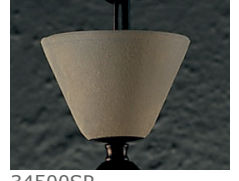

MODUL

34500SP

S
AP
PL
L
T

C à D, O r o

ELECTRO
www.modulelectro.ru

54811	Ø 14 - h 20 - sp 25 cm	1 E14 40W
54821	Ø 21 - h 30 cm	1 E14 40W
54833	Ø 56 - h 47 cm	3 E14 40W
54855	Ø 60 - h 47 cm	5 E14 40W

Metallo bronzo antico. Vetro scavo.
Bronze antique metal. Scavo glass.
Metall antik Bronze. Scavo Glas.
Mètal bronze antique. Verre scavo.
Estructura de metal en bronze antiguo. Vidrio scavo.