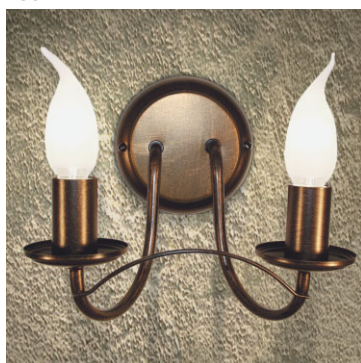

36811	Ø 25 - h 28 - sp 13 cm	1 E14 40W
38821	Ø 28 - h 25 cm	1 E14 40W
36833	Ø 65 - h 44 cm	3 E14 40W
36855	Ø 70 - h 27 cm	5 E14 40W

Metallo bronzo antico. Vetro scavo.

Bronze antique metal. Scavo glass.

Metall antik Bronze. Scavo Glas.

Mètal bronze antique. Verre scavo.

Estructura de metal en bronze antiguo. Vidrio scavo.

25855

25811

25822

25833

25811	Ø 13 - h 19 - sp 18 cm	1 E14 40W
25822	Ø 25 - h 19 - sp 14 cm	2 E14 40W
25833	Ø 42 - h 33 cm	3 E14 40W
25855	Ø 54 - h 38 cm	5 E14 40W